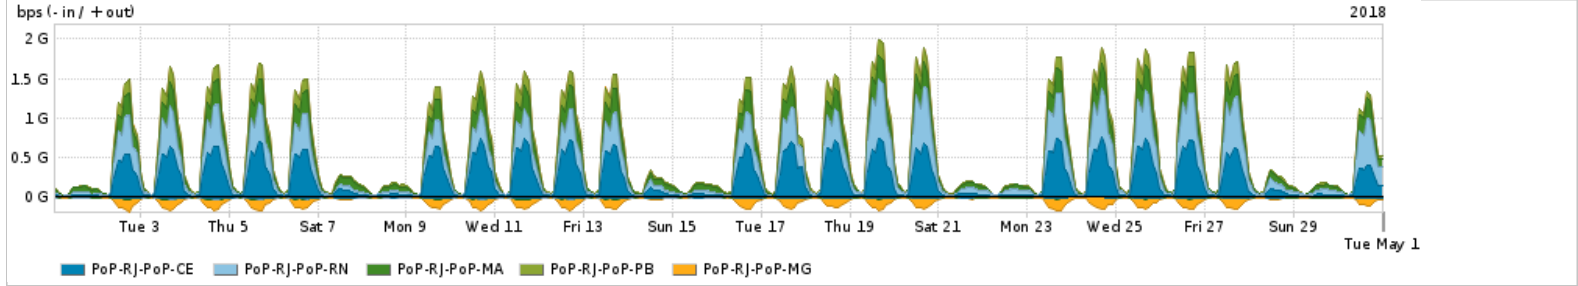

Interesse de tráfego do PoP-RJ com os outros PoPs da RNP

Average | Max | PCT95

	PROFILE	PROFILE	IN	OUT	TOTAL
☒	PoP-RJ	PoP-CE	4.12 Mbps	219.19 Mbps	223.31 Mbps
☒	PoP-RJ	PoP-RN	1.26 Mbps	184.27 Mbps	185.53 Mbps
☒	PoP-RJ	PoP-MA	1.93 Mbps	106.98 Mbps	108.91 Mbps
☒	PoP-RJ	PoP-PB	144.00 bps	69.12 Mbps	69.12 Mbps
☒	PoP-RJ	PoP-MG	45.19 Mbps	289.87 Kbps	45.48 Mbps
☐	PoP-RJ	PoP-PR	31.74 Mbps	3.44 Kbps	31.74 Mbps
☐	PoP-RJ	PoP-SP	25.35 Mbps	1.64 Mbps	26.99 Mbps
☐	PoP-RJ	PoP-DF	12.16 Mbps	2.10 Mbps	14.26 Mbps
☐	PoP-RJ	PoP-RS	7.25 Mbps	77.66 Kbps	7.33 Mbps