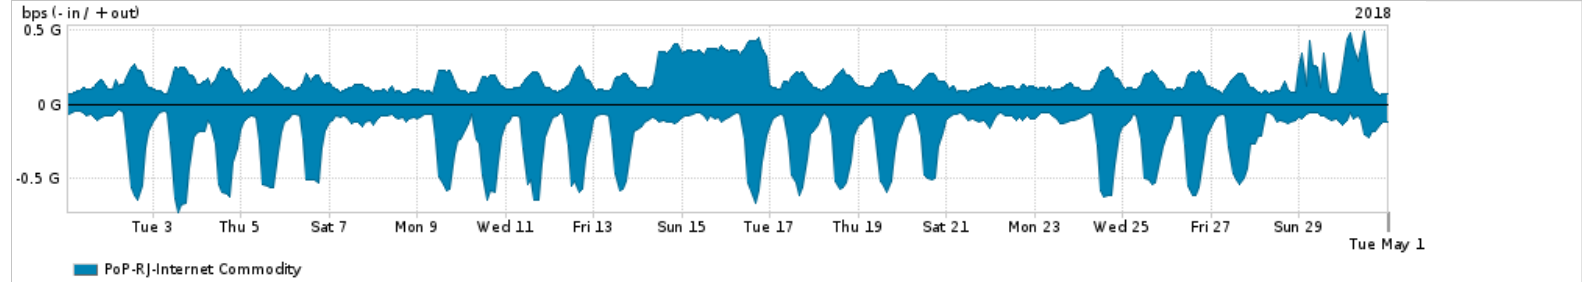

Os gráficos apresentados neste relatório de tráfego estão em formato stack, o que significa que seu valor é uma composição da soma dos componentes listados nas legendas localizadas logo abaixo dos gráficos. Os gráficos estão em "bps x tempo" e possuem dois eixos verticais, Out (positivo) e In (negativo).

A primeira coluna da tabela define o ponto de referência para entendimento dos valores de In e Out.
A contabilização do tráfego é sob o ponto de vista do AS da RNP, AS1916.

Legenda:

PoP - Ponto de presença da RNP

ASN - Número do sistema autônomo

Profile - Objeto gerenciável definido arbitrariamente no Peakflow através de diversos parâmetros (ex: bloco cidr, peer-as, as-path, bgp community, interface, etc)

Utilização do serviço de Internet Commodity pelo PoP-RJ

PROFILE	PROFILE	IN	OUT	TOTAL
<input checked="" type="checkbox"/> PoP-RJ	Internet Commodity	224.67 Mbps	165.46 Mbps	390.13 Mbps

Utilização das trocas de tráfego comerciais no Brasil pelo PoP-RJ

PROFILE	PROFILE	IN	OUT	TOTAL
<input checked="" type="checkbox"/> PoP-RJ	Parceiros	928.82 Mbps	641.69 Mbps	1.57 Gbps