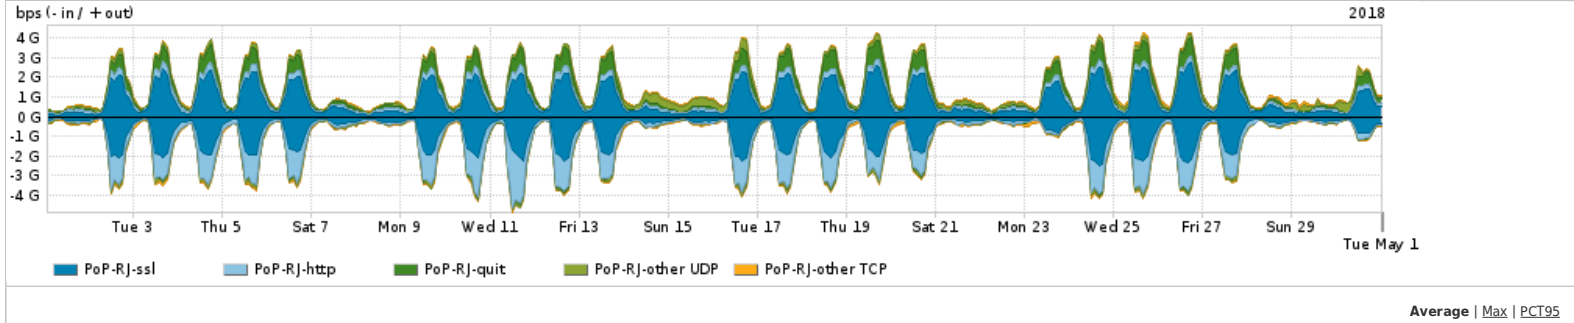

Distribuição do tráfego do PoP-RJ por aplicação (análise em camada 3 e 4)

	PROFILE	APPLICATION	IN	OUT	TOTAL
☒	PoP-RJ	ssl	703.08 Mbps	831.79 Mbps	1.53 Gbps
☒	PoP-RJ	http	473.30 Mbps	178.39 Mbps	651.69 Mbps