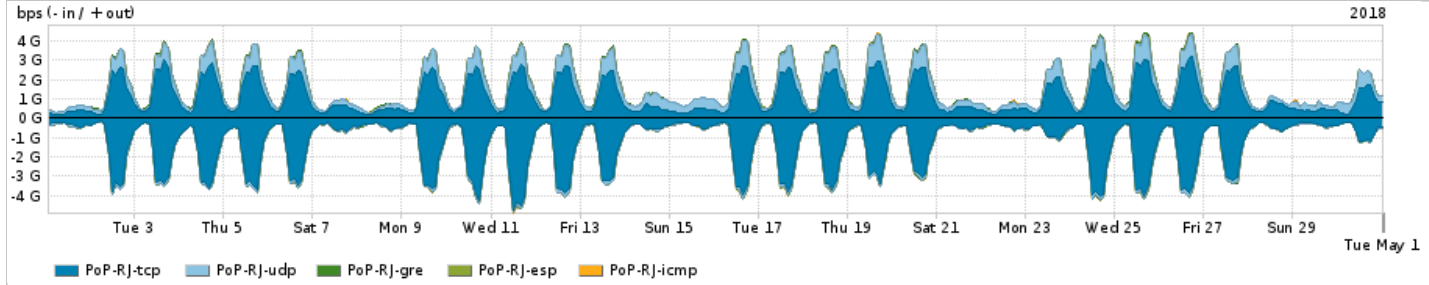

PROFILE	APPLICATION	IN	OUT	TOTAL
☒	PoP-RJ	quit	13.66 Mbps	296.66 Mbps	310.32 Mbps
☒	PoP-RJ	other UDP	51.04 Mbps	166.28 Mbps	217.32 Mbps
☒	PoP-RJ	other TCP	66.27 Mbps	59.89 Mbps	126.17 Mbps
☐	PoP-RJ	ssh	15.00 Mbps	7.29 Mbps	22.28 Mbps
☐	PoP-RJ	rsync	19.80 Mbps	20.60 Kbps	19.82 Mbps
☐	PoP-RJ	ldap	1.55 Mbps	14.48 Mbps	16.03 Mbps
☐	PoP-RJ	smtp	3.93 Mbps	6.73 Mbps	10.66 Mbps
☐	PoP-RJ	ntp	4.03 Mbps	3.35 Mbps	7.38 Mbps

Distribuição do tráfego do PoP-RJ por protocolo

Average | Max | PCT95

	PROFILE	PROTOCOL	IN	OUT	TOTAL
☒	PoP-RJ	tcp	1.29 Gbps	1.09 Gbps	2.38 Gbps
☒	PoP-RJ	udp	74.53 Mbps	488.09 Mbps	562.62 Mbps
☒	PoP-RJ	gre	2.10 Mbps	21.42 Mbps	23.51 Mbps
☒	PoP-RJ	esp	1.96 Mbps	2.44 Mbps	4.40 Mbps
☒	PoP-RJ	icmp	583.02 Kbps	1.12 Mbps	1.70 Mbps
☐	PoP-RJ	ipv6	810.23 Kbps	333.46 Kbps	1.14 Mbps
☐	PoP-RJ	ipv6-icmp	2.07 Kbps	1.05 Kbps	3.11 Kbps
☐	PoP-RJ	sctp	2.34 Kbps	1.00 bps	2.35 Kbps
☐	PoP-RJ	ipencap	484.00 bps	0.00 bps	484.00 bps
☐	PoP-RJ	158	3.00 bps	0.00 bps	3.00 bps

For assistance with this product, please contact support at <https://support.arbornetworks.com>