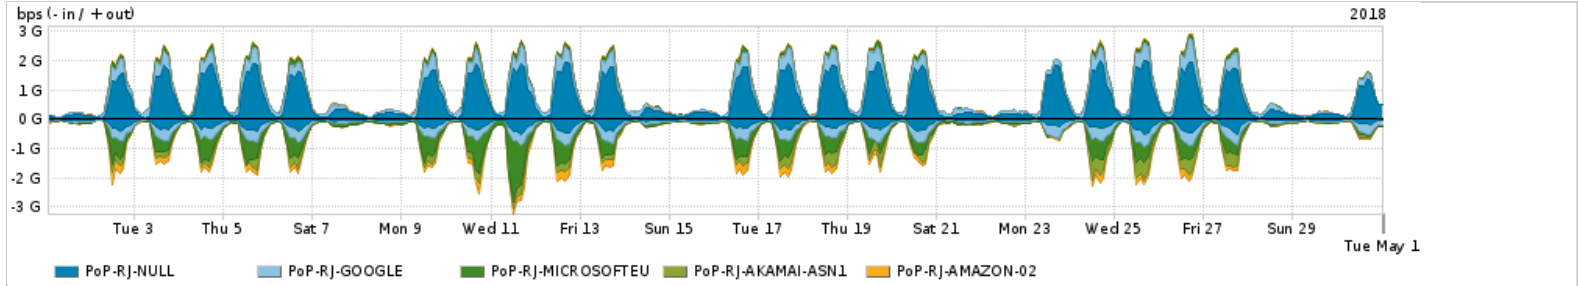

Os gráficos apresentados neste relatório de tráfego estão em formato stack, o que significa que seu valor é uma composição da soma dos componentes listados nas legendas localizadas logo abaixo dos gráficos. Os gráficos estão em "bps x tempo" e possuem dois eixos verticais, Out (positivo) e In (negativo).

ASN - Número do sistema autônomo

Profile - Objeto gerenciável definido arbitrariamente no Peakflow através de diversos parâmetros (ex: bloco cidr, peer-as, as-path, bgp community, interface, etc)

Utilização do serviço de Internet Commodity pelo PoP-RJ

PROFILE	PROFILE	IN	OUT	TOTAL
<input checked="" type="checkbox"/> PoP-RJ	Internet Commodity	224.67 Mbps	165.46 Mbps	390.13 Mbps

Utilização das trocas de tráfego comerciais no Brasil pelo PoP-RJ

PROFILE	PROFILE	IN	OUT	TOTAL
<input checked="" type="checkbox"/> PoP-RJ	Parceiros	928.82 Mbps	641.69 Mbps	1.57 Gbps

Utilização do serviço de Internet acadêmica internacional pelo PoP-RJ

PROFILE	PROFILE	IN	OUT	TOTAL
<input checked="" type="checkbox"/> PoP-RJ	Internet Acadêmica	52.20 Mbps	32.80 Mbps	85.00 Mbps

Redes (AS's de origem) mais acessadas pelo PoP-RJ