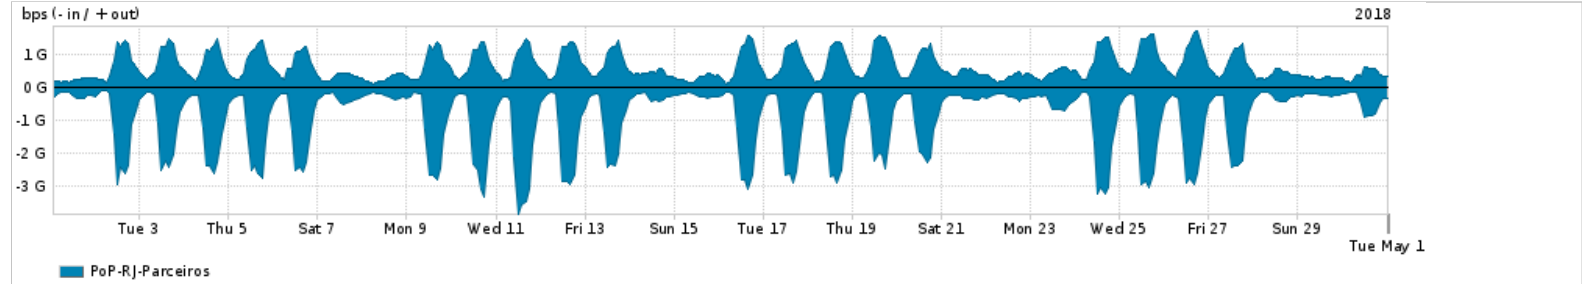

Os gráficos apresentados neste relatório de tráfego estão em formato stack, o que significa que seu valor é uma composição da soma dos componentes listados nas legendas localizadas logo abaixo dos gráficos. Os gráficos estão em "bps x tempo" e possuem dois eixos verticais, Out (positivo) e In (negativo).

ASN - Número do sistema autônomo

Profile - Objeto gerenciável definido arbitrariamente no Peakflow através de diversos parâmetros (ex: bloco cidr, peer-as, as-path, bgp community, interface, etc)

Utilização do serviço de Internet Commodity pelo PoP-RJ

PROFILE	PROFILE	IN	OUT	TOTAL
<input checked="" type="checkbox"/> PoP-RJ	Internet Commodity	224.67 Mbps	165.46 Mbps	390.13 Mbps

Utilização das trocas de tráfego comerciais no Brasil pelo PoP-RJ

PROFILE	PROFILE	IN	OUT	TOTAL
<input checked="" type="checkbox"/> PoP-RJ	Parceiros	928.82 Mbps	641.69 Mbps	1.57 Gbps

Utilização do serviço de Internet acadêmica internacional pelo PoP-RJ

PROFILE	PROFILE	IN	OUT	TOTAL
<input checked="" type="checkbox"/> PoP-RJ	Internet Acadêmica	52.20 Mbps	32.80 Mbps	85.00 Mbps

Redes (AS's de origem) mais acessadas pelo PoP-RJ