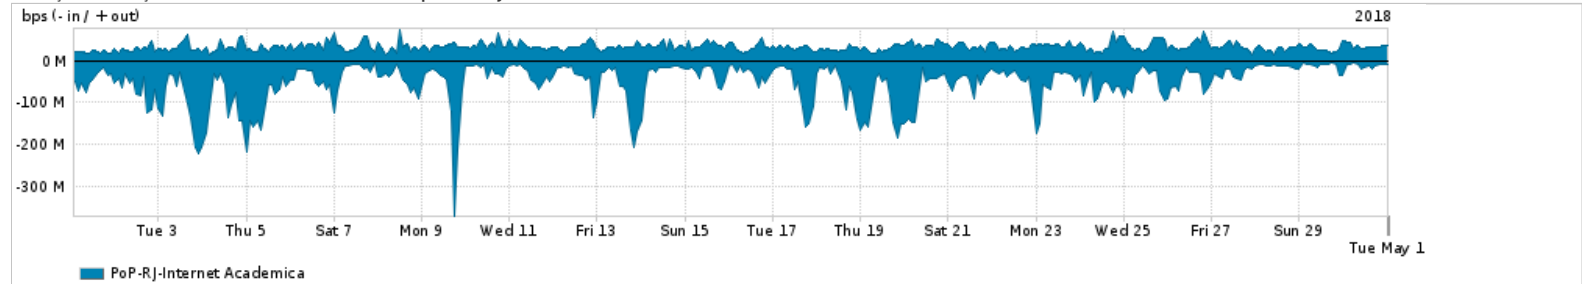

Os gráficos apresentados neste relatório de tráfego estão em formato stack, o que significa que seu valor é uma composição da soma dos componentes listados nas legendas localizadas logo abaixo dos gráficos. Os gráficos estão em "bps x tempo" e possuem dois eixos verticais, Out (positivo) e In (negativo).

ASN - Número do sistema autônomo

Profile - Objeto gerenciável definido arbitrariamente no Peakflow através de diversos parâmetros (ex: bloco cidr, peer-as, as-path, bgp community, interface, etc)

Utilização do serviço de Internet Commodity pelo PoP-RJ

PROFILE	PROFILE	IN	OUT	TOTAL
<input checked="" type="checkbox"/> PoP-RJ	Internet Commodity	224.67 Mbps	165.46 Mbps	390.13 Mbps

Utilização das trocas de tráfego comerciais no Brasil pelo PoP-RJ

PROFILE	PROFILE	IN	OUT	TOTAL
<input checked="" type="checkbox"/> PoP-RJ	Parceiros	928.82 Mbps	641.69 Mbps	1.57 Gbps

Utilização do serviço de Internet acadêmica internacional pelo PoP-RJ

PROFILE	PROFILE	IN	OUT	TOTAL
<input checked="" type="checkbox"/> PoP-RJ	Internet Acadêmica	52.20 Mbps	32.80 Mbps	85.00 Mbps

Redes (AS's de origem) mais acessadas pelo PoP-RJ