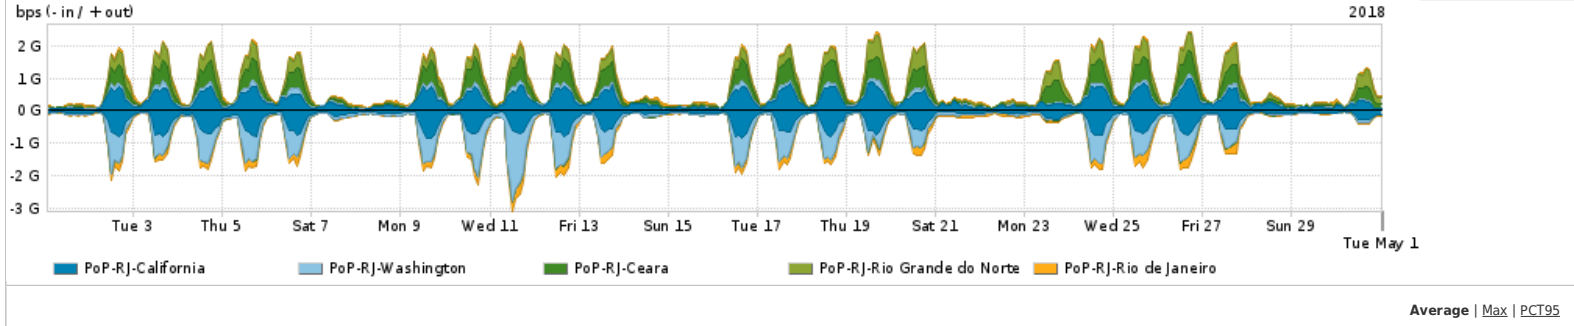

PROFILE	PROFILE	IN	OUT	TOTAL
☐	PoP-RJ	PoP-AM	47.33 Kbps	5.40 Mbps	5.45 Mbps

Distribuição do tráfego do PoP-RJ por estado, província ou similar

	PROFILE	REGION	IN	OUT	TOTAL
☒	PoP-RJ	California	242.56 Mbps	286.68 Mbps	529.24 Mbps
☒	PoP-RJ	Washington	258.97 Mbps	48.01 Mbps	306.98 Mbps
☒	PoP-RJ	Ceara	4.85 Mbps	220.45 Mbps	225.30 Mbps
☒	PoP-RJ	Rio Grande do Norte	1.36 Mbps	168.40 Mbps	169.75 Mbps
☒	PoP-RJ	Rio de Janeiro	80.61 Mbps	48.41 Mbps	129.02 Mbps
☐	PoP-RJ	Maranhao	2.21 Mbps	105.71 Mbps	107.92 Mbps
☐	PoP-RJ	Pernambuco	2.15 Mbps	86.53 Mbps	88.68 Mbps
☐	PoP-RJ	Minas Gerais	49.15 Mbps	32.85 Mbps	82.00 Mbps
☐	PoP-RJ	Virginia	47.96 Mbps	28.86 Mbps	76.82 Mbps
☐	PoP-RJ	Sao Paulo	28.04 Mbps	41.92 Mbps	69.95 Mbps
☐	PoP-RJ	Massachusetts	54.55 Mbps	4.67 Mbps	59.22 Mbps
☐	PoP-RJ	Parana	29.45 Mbps	8.50 Mbps	37.96 Mbps
☐	PoP-RJ	Oxfordshire	1.01 Mbps	16.97 Mbps	17.98 Mbps
☐	PoP-RJ	Paraiba	139.46 Kbps	17.48 Mbps	17.62 Mbps
☐	PoP-RJ	Texas	14.58 Mbps	2.36 Mbps	16.94 Mbps