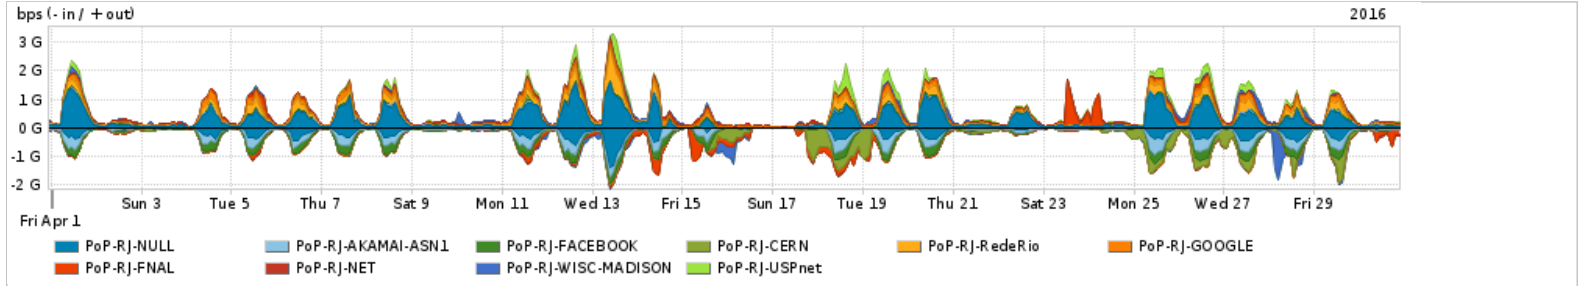

Os gráficos apresentados neste relatório de tráfego estão em formato stack, o que significa que seu valor é uma composição da soma dos componentes listados nas legendas localizadas logo abaixo dos gráficos. Os gráficos estão em "bps x tempo" e possuem dois eixos verticais, Out (positivo) e In (negativo).  
 A primeira coluna da tabela define o ponto de referência para entendimento dos valores de In e Out.  
 A contabilização do tráfego é sob o ponto de vista do AS da RNP, AS1916.

Average | Max | PCT95

PROFILE	PROFILE	IN	OUT	TOTAL	
<input type="checkbox"/>	PoP-RJ	Parceiros	604.71 Mbps	514.37 Mbps	1.12 Gbps

Utilização do serviço de Internet acadêmica internacional pelo PoP-RJ

Average | Max | PCT95

PROFILE	PROFILE	IN	OUT	TOTAL	
<input type="checkbox"/>	PoP-RJ	Internet Acadêmica	394.51 Mbps	222.40 Mbps	616.91 Mbps

Redes (AS's de origem) mais acessadas pelo PoP-RJ

Average | Max | PCT95

PROFILE	AS NAME	ASN	IN	OUT	TOTAL
<input type="checkbox"/>	PoP-RJ	NULL	0	116.61 Mbps	391.28 Mbps
<input type="checkbox"/>	PoP-RJ	AKAMAI-ASN1	20940	110.16 Mbps	116.02 Mbps
<input type="checkbox"/>	PoP-RJ	FACEBOOK	32934	88.78 Mbps	102.85 Mbps
<input type="checkbox"/>	PoP-RJ	CERN	513	87.34 Mbps	92.93 Mbps
<input type="checkbox"/>	PoP-RJ	RedeRio	2715	2.15 Kbps	90.27 Mbps
<input type="checkbox"/>	PoP-RJ	GOOGLE	15169	8.18 Mbps	81.65 Mbps
<input type="checkbox"/>	PoP-RJ	FNAL	3152	42.91 Mbps	75.99 Mbps
<input type="checkbox"/>	PoP-RJ	NET	28573	10.27 Mbps	59.53 Mbps
<input type="checkbox"/>	PoP-RJ	WISC-MADISON	59	26.67 Mbps	54.27 Mbps
<input type="checkbox"/>	PoP-RJ	USPnet	28571	33.64 Kbps	53.13 Mbps