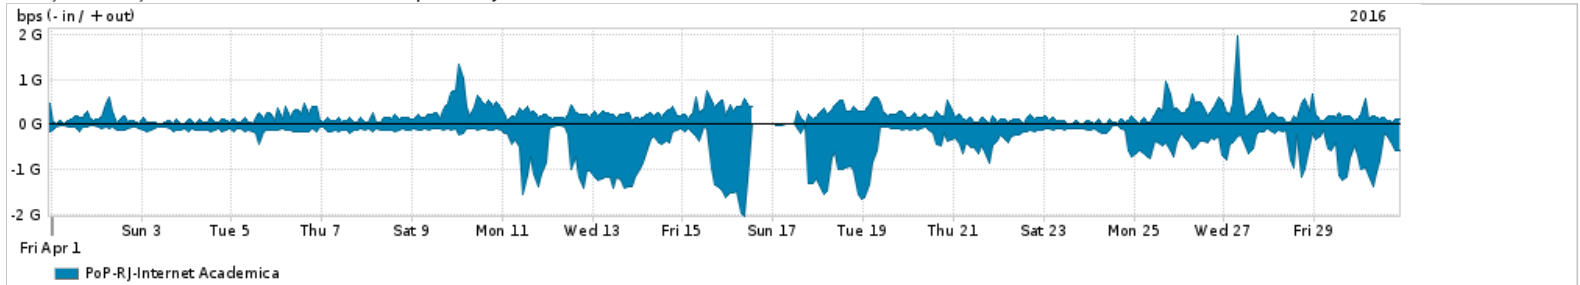

Os gráficos apresentados neste relatório de tráfego estão em formato stack, o que significa que seu valor é uma composição da soma dos componentes listados nas legendas localizadas logo abaixo dos gráficos. Os gráficos estão em "bps x tempo" e possuem dois eixos verticais, Out (positivo) e In (negativo).  
 A primeira coluna da tabela define o ponto de referência para entendimento dos valores de In e Out.  
 A contabilização do tráfego é sob o ponto de vista do AS da RNP, AS1916.

- Legenda:
- PoP - Ponto de presença da RNP
  - Parceiros - Provedores comerciais que a RNP mantém acordos de troca de tráfego
  - Internet Acadêmica - Acesso às redes acadêmicas internacionais, serviço atualmente provido pela RedClara
  - Internet commodity - Acesso pago à Internet global que é oferecido pela RNP aos seus clientes
  - ASN - Número do sistema autônomo
  - Profile - Objeto gerenciável definido arbitrariamente no Peakflow através de diversos parâmetros (ex: bloco cidr, peer-as, as-path, bgp community, interface, etc)

Utilização do serviço de Internet Commodity pelo PoP-RJ

Average | Max | PCT95

PROFILE	PROFILE	IN	OUT	TOTAL	
<input type="checkbox"/>	PoP-RJ	Internet Commodity	317.39 Mbps	120.23 Mbps	437.62 Mbps

Utilização das trocas de tráfego comerciais no Brasil pelo PoP-RJ

Average | Max | PCT95

PROFILE	PROFILE	IN	OUT	TOTAL	
<input type="checkbox"/>	PoP-RJ	Parceiros	604.71 Mbps	514.37 Mbps	1.12 Gbps

Utilização do serviço de Internet acadêmica internacional pelo PoP-RJ

Average | Max | PCT95