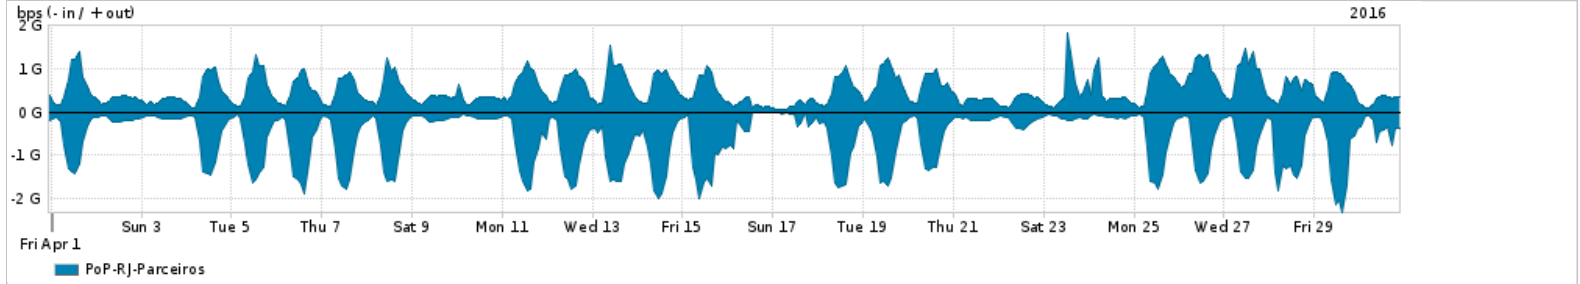

Os gráficos apresentados neste relatório de tráfego estão em formato stack, o que significa que seu valor é uma composição da soma dos componentes listados nas legendas localizadas logo abaixo dos gráficos. Os gráficos estão em "bps x tempo" e possuem dois eixos verticais, Out (positivo) e In (negativo).  
 A primeira coluna da tabela define o ponto de referência para entendimento dos valores de In e Out.  
 A contabilização do tráfego é sob o ponto de vista do AS da RNP, AS1916.

- Legenda:
- PoP - Ponto de presença da RNP
  - Parceiros - Provedores comerciais que a RNP mantém acordos de troca de tráfego
  - Internet Acadêmica - Acesso às redes acadêmicas internacionais, serviço atualmente provido pela RedClara
  - Internet commodity - Acesso pago à Internet global que é oferecido pela RNP aos seus clientes
  - ASN - Número do sistema autônomo
  - Profile - Objeto gerenciável definido arbitrariamente no Peakflow através de diversos parâmetros (ex: bloco cidr, peer-as, as-path, bgp community, interface, etc)

Utilização do serviço de Internet Commodity pelo PoP-RJ

Average | Max | PCT95

PROFILE	PROFILE	IN	OUT	TOTAL	
<input type="checkbox"/>	PoP-RJ	Internet Commodity	317.39 Mbps	120.23 Mbps	437.62 Mbps

Utilização das trocas de tráfego comerciais no Brasil pelo PoP-RJ