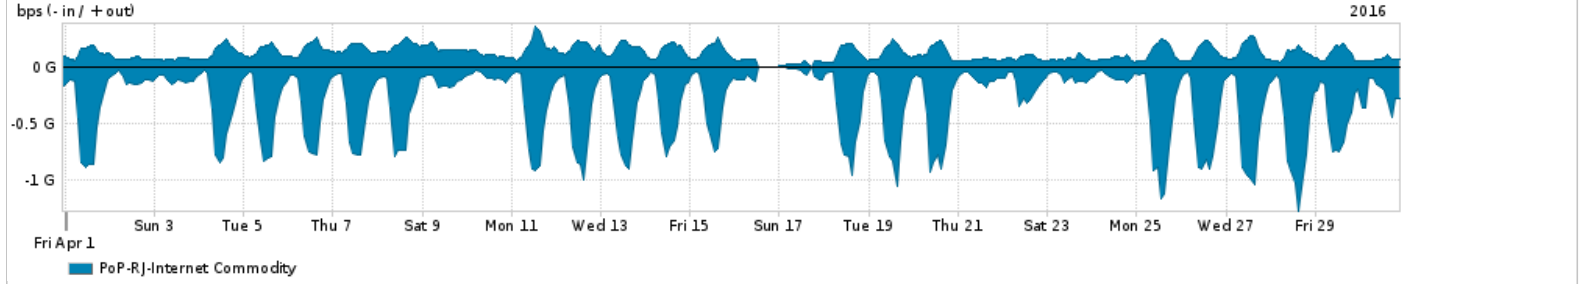

Os gráficos apresentados neste relatório de tráfego estão em formato stack, o que significa que seu valor é uma composição da soma dos componentes listados nas legendas localizadas logo abaixo dos gráficos. Os gráficos estão em "bps x tempo" e possuem dois eixos verticais, Out (positivo) e In (negativo).  
 A primeira coluna da tabela define o ponto de referência para entendimento dos valores de In e Out.  
 A contabilização do tráfego é sob o ponto de vista do AS da RNP, AS1916.

- Legenda:
- PoP - Ponto de presença da RNP
  - Parceiros - Provedores comerciais que a RNP mantém acordos de troca de tráfego
  - Internet Acadêmica - Acesso às redes acadêmicas internacionais, serviço atualmente provido pela RedClara
  - Internet commodity - Acesso pago à Internet global que é oferecido pela RNP aos seus clientes
  - ASN - Número do sistema autônomo
  - Profile - Objeto gerenciável definido arbitrariamente no Peakflow através de diversos parâmetros (ex: bloco cidr, peer-as, as-path, bgp community, interface, etc)

Utilização do serviço de Internet Commodity pelo PoP-RJ

Average | Max | PCT95

PROFILE	PROFILE	IN	OUT	TOTAL	
<input type="checkbox"/>	PoP-RJ	Internet Commodity	317.39 Mbps	120.23 Mbps	437.62 Mbps

Utilização das trocas de tráfego comerciais no Brasil pelo PoP-RJ