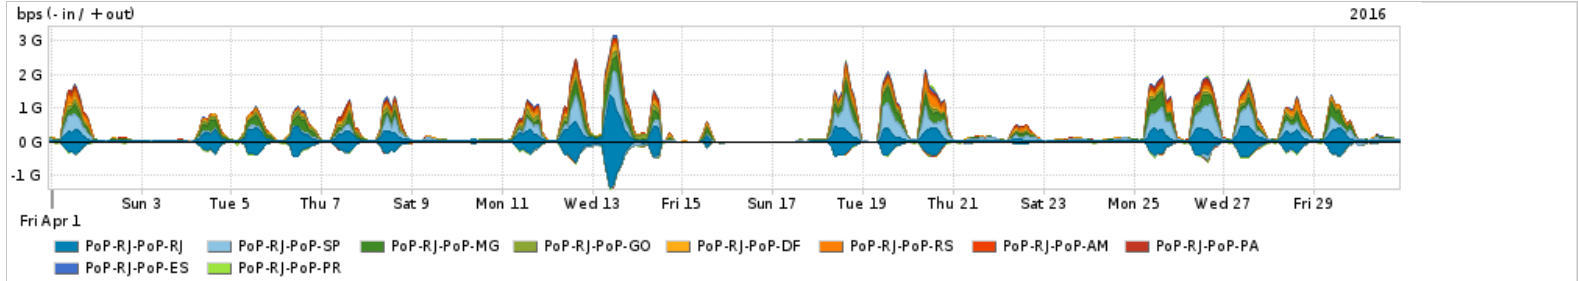

PROFILE	PROFILE	IN	OUT	TOTAL	
<input type="checkbox"/>	PoP-RJ	Internet Acadêmica	394.51 Mbps	222.40 Mbps	616.91 Mbps

Redes (AS's de origem) mais acessadas pelo PoP-RJ

Average | Max | PCT95

PROFILE	AS NAME	ASN	IN	OUT	TOTAL
<input type="checkbox"/>	PoP-RJ	NULL	0	116.61 Mbps	391.28 Mbps
<input type="checkbox"/>	PoP-RJ	AKAMAI-ASN1	20940	110.16 Mbps	116.02 Mbps
<input type="checkbox"/>	PoP-RJ	FACEBOOK	32934	88.78 Mbps	102.85 Mbps
<input type="checkbox"/>	PoP-RJ	CERN	513	87.34 Mbps	92.93 Mbps
<input type="checkbox"/>	PoP-RJ	RedeRio	2715	2.15 Kbps	90.27 Mbps
<input type="checkbox"/>	PoP-RJ	GOOGLE	15169	8.18 Mbps	81.65 Mbps
<input type="checkbox"/>	PoP-RJ	FNAL	3152	42.91 Mbps	75.99 Mbps
<input type="checkbox"/>	PoP-RJ	NET	28573	10.27 Mbps	59.53 Mbps
<input type="checkbox"/>	PoP-RJ	WISC-MADISON	59	26.67 Mbps	54.27 Mbps
<input type="checkbox"/>	PoP-RJ	USPnet	28571	33.64 Kbps	53.13 Mbps

Interesse de tráfego do PoP-RJ com os outros PoPs da RNP

Average | Max | PCT95

PROFILE	PROFILE	IN	OUT	TOTAL
<input type="checkbox"/>	PoP-RJ	PoP-RJ	108.66 Mbps	217.31 Mbps
<input type="checkbox"/>	PoP-RJ	PoP-SP	7.91 Mbps	123.29 Mbps
<input type="checkbox"/>	PoP-RJ	PoP-MG	67.87 Kbps	81.93 Mbps
<input type="checkbox"/>	PoP-RJ	PoP-GO	813.14 Kbps	42.87 Mbps
<input type="checkbox"/>	PoP-RJ	PoP-DF	37.51 Kbps	32.21 Mbps
<input type="checkbox"/>	PoP-RJ	PoP-RS	1.72 Mbps	30.84 Mbps
<input type="checkbox"/>	PoP-RJ	PoP-AM	411.90 Kbps	17.39 Mbps
<input type="checkbox"/>	PoP-RJ	PoP-PA	283.50 Kbps	13.74 Mbps
<input type="checkbox"/>	PoP-RJ	PoP-ES	14.00 bps	11.92 Mbps