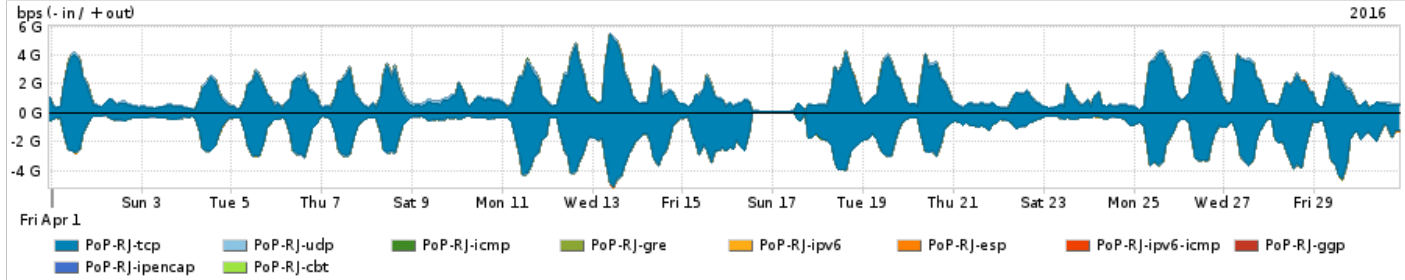

Distribuição do tráfego do PoP-RJ por aplicação (análise em camada 3 e 4)

Average | Max | PCT95

PROFILE	APPLICATION	IN	OUT	TOTAL
<input type="checkbox"/>	PoP-RJ	http	479.48 Mbps	687.53 Mbps
<input type="checkbox"/>	PoP-RJ	other TCP	511.69 Mbps	334.40 Mbps

PROFILE	APPLICATION	IN	OUT	TOTAL	
<input type="checkbox"/>	PoP-RJ	ssl	402.82 Mbps	272.21 Mbps	675.02 Mbps
<input type="checkbox"/>	PoP-RJ	other UDP	29.96 Mbps	107.58 Mbps	137.54 Mbps
<input type="checkbox"/>	PoP-RJ	ssh	7.34 Mbps	26.90 Mbps	34.23 Mbps
<input type="checkbox"/>	PoP-RJ	rdp	478.97 Kbps	11.11 Mbps	11.59 Mbps
<input type="checkbox"/>	PoP-RJ	macromedia-fcs	6.84 Mbps	1.66 Mbps	8.50 Mbps
<input type="checkbox"/>	PoP-RJ	dns	2.91 Mbps	3.79 Mbps	6.70 Mbps
<input type="checkbox"/>	PoP-RJ	smtp	2.12 Mbps	4.07 Mbps	6.19 Mbps
<input type="checkbox"/>	PoP-RJ	ntp	1.81 Mbps	2.64 Mbps	4.45 Mbps

Distribuição do tráfego do PoP-RJ por protocolo

Average | Max | PCT95

PROFILE	PROTOCOL	IN	OUT	TOTAL	
<input type="checkbox"/>	PoP-RJ	tcp	1.42 Gbps	1.34 Gbps	2.76 Gbps
<input type="checkbox"/>	PoP-RJ	udp	35.22 Mbps	114.67 Mbps	149.89 Mbps
<input type="checkbox"/>	PoP-RJ	icmp	809.47 Kbps	1.04 Mbps	1.85 Mbps
<input type="checkbox"/>	PoP-RJ	gre	416.54 Kbps	530.03 Kbps	946.57 Kbps
<input type="checkbox"/>	PoP-RJ	ipv6	435.46 Kbps	496.39 Kbps	931.85 Kbps
<input type="checkbox"/>	PoP-RJ	esp	44.90 Kbps	515.44 Kbps	560.34 Kbps
<input type="checkbox"/>	PoP-RJ	ipv6-icmp	949.00 bps	861.00 bps	1.81 Kbps
<input type="checkbox"/>	PoP-RJ	ggp	0.00 bps	3.00 bps	3.00 bps
<input type="checkbox"/>	PoP-RJ	cbt	0.00 bps	1.00 bps	1.00 bps
<input type="checkbox"/>	PoP-RJ	ipencap	0.00 bps	1.00 bps	1.00 bps