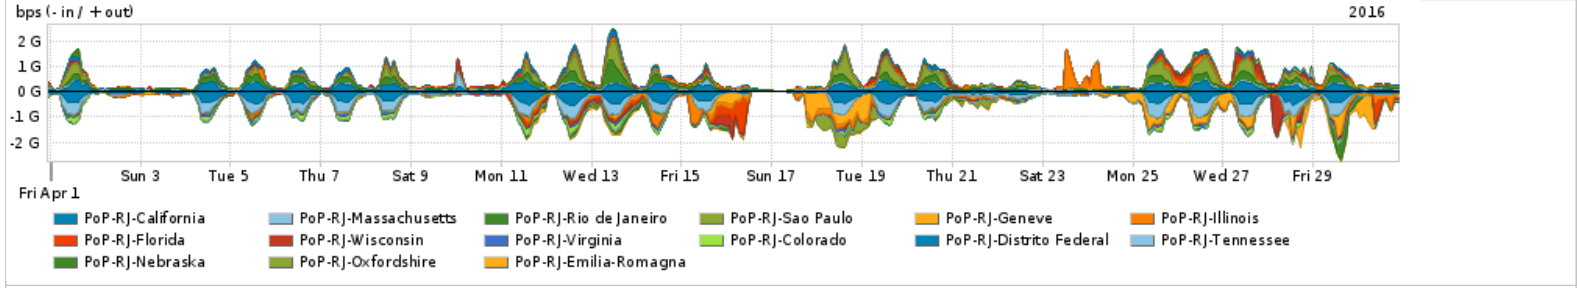

Interesse de tráfego do PoP-RJ com os outros PoPs da RNP

Average | Max | PCT95

PROFILE	PROFILE	IN	OUT	TOTAL
<input type="checkbox"/>	PoP-RJ	PoP-RJ	108.66 Mbps	217.31 Mbps
<input type="checkbox"/>	PoP-RJ	PoP-SP	7.91 Mbps	123.29 Mbps
<input type="checkbox"/>	PoP-RJ	PoP-MG	67.87 Kbps	81.93 Mbps
<input type="checkbox"/>	PoP-RJ	PoP-GO	813.14 Kbps	42.87 Mbps
<input type="checkbox"/>	PoP-RJ	PoP-DF	37.51 Kbps	32.21 Mbps
<input type="checkbox"/>	PoP-RJ	PoP-RS	1.72 Mbps	30.84 Mbps
<input type="checkbox"/>	PoP-RJ	PoP-AM	411.90 Kbps	17.39 Mbps
<input type="checkbox"/>	PoP-RJ	PoP-PA	283.50 Kbps	13.74 Mbps
<input type="checkbox"/>	PoP-RJ	PoP-ES	14.00 bps	11.92 Mbps

PROFILE	PROFILE	IN	OUT	TOTAL
<input type="checkbox"/>	PoP-RJ	PoP-PR	8.88 Mbps	851.54 Kbps
				9.73 Mbps

Distribuição do tráfego do PoP-RJ por estado, província ou similar

Average | Max | PCT95

PROFILE	REGION	IN	OUT	TOTAL
<input type="checkbox"/>	PoP-RJ	California	151.96 Mbps	116.82 Mbps
<input type="checkbox"/>	PoP-RJ	Massachusetts	146.01 Mbps	23.49 Mbps
<input type="checkbox"/>	PoP-RJ	Rio de Janeiro	2.57 Mbps	111.33 Mbps
<input type="checkbox"/>	PoP-RJ	Sao Paulo	7.00 Mbps	105.68 Mbps
<input type="checkbox"/>	PoP-RJ	Geneve	88.61 Mbps	6.20 Mbps
<input type="checkbox"/>	PoP-RJ	Illinois	43.94 Mbps	42.17 Mbps
<input type="checkbox"/>	PoP-RJ	Florida	34.19 Mbps	21.45 Mbps
<input type="checkbox"/>	PoP-RJ	Wisconsin	27.08 Mbps	28.05 Mbps
<input type="checkbox"/>	PoP-RJ	Virginia	29.04 Mbps	19.36 Mbps
<input type="checkbox"/>	PoP-RJ	Colorado	45.80 Mbps	1.33 Mbps
<input type="checkbox"/>	PoP-RJ	Distrito Federal	3.70 Mbps	35.81 Mbps
<input type="checkbox"/>	PoP-RJ	Tennessee	31.87 Mbps	6.78 Mbps
<input type="checkbox"/>	PoP-RJ	Nebraska	22.44 Mbps	12.44 Mbps
<input type="checkbox"/>	PoP-RJ	Oxfordshire	28.99 Mbps	3.89 Mbps
<input type="checkbox"/>	PoP-RJ	Emilia-Romagna	31.10 Mbps	99.25 Kbps