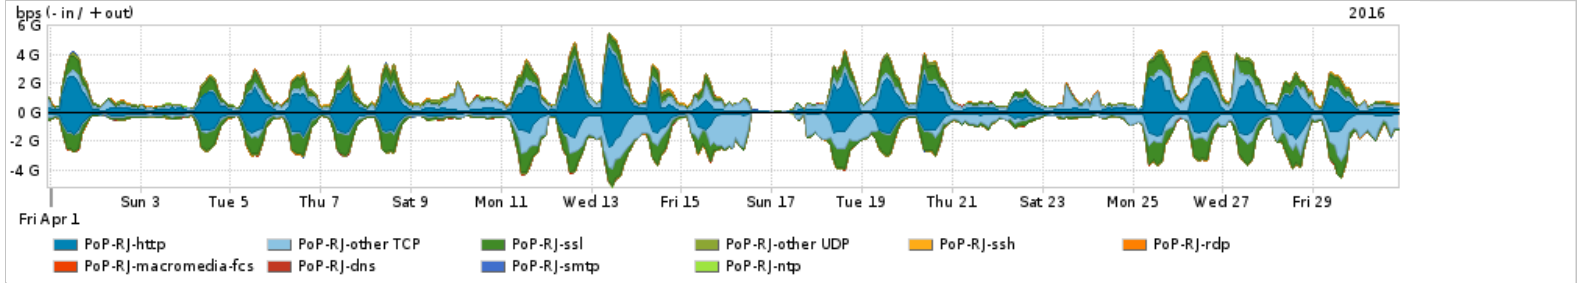

PROFILE	PROFILE	IN	OUT	TOTAL
<input type="checkbox"/>	PoP-RJ	PoP-PR	8.88 Mbps	851.54 Kbps
				9.73 Mbps

Distribuição do tráfego do PoP-RJ por estado, província ou similar

Average | Max | PCT95

PROFILE	REGION	IN	OUT	TOTAL
<input type="checkbox"/>	PoP-RJ	California	151.96 Mbps	116.82 Mbps
<input type="checkbox"/>	PoP-RJ	Massachusetts	146.01 Mbps	23.49 Mbps
<input type="checkbox"/>	PoP-RJ	Rio de Janeiro	2.57 Mbps	111.33 Mbps
<input type="checkbox"/>	PoP-RJ	Sao Paulo	7.00 Mbps	105.68 Mbps
<input type="checkbox"/>	PoP-RJ	Geneve	88.61 Mbps	6.20 Mbps
<input type="checkbox"/>	PoP-RJ	Illinois	43.94 Mbps	42.17 Mbps
<input type="checkbox"/>	PoP-RJ	Florida	34.19 Mbps	21.45 Mbps
<input type="checkbox"/>	PoP-RJ	Wisconsin	27.08 Mbps	28.05 Mbps
<input type="checkbox"/>	PoP-RJ	Virginia	29.04 Mbps	19.36 Mbps
<input type="checkbox"/>	PoP-RJ	Colorado	45.80 Mbps	1.33 Mbps
<input type="checkbox"/>	PoP-RJ	Distrito Federal	3.70 Mbps	35.81 Mbps
<input type="checkbox"/>	PoP-RJ	Tennessee	31.87 Mbps	6.78 Mbps
<input type="checkbox"/>	PoP-RJ	Nebraska	22.44 Mbps	12.44 Mbps
<input type="checkbox"/>	PoP-RJ	Oxfordshire	28.99 Mbps	3.89 Mbps
<input type="checkbox"/>	PoP-RJ	Emilia-Romagna	31.10 Mbps	99.25 Kbps

Distribuição do tráfego do PoP-RJ por aplicação (análise em camada 3 e 4)

Average | Max | PCT95

PROFILE	APPLICATION	IN	OUT	TOTAL
<input type="checkbox"/>	PoP-RJ	http	479.48 Mbps	687.53 Mbps
<input type="checkbox"/>	PoP-RJ	other TCP	511.69 Mbps	334.40 Mbps