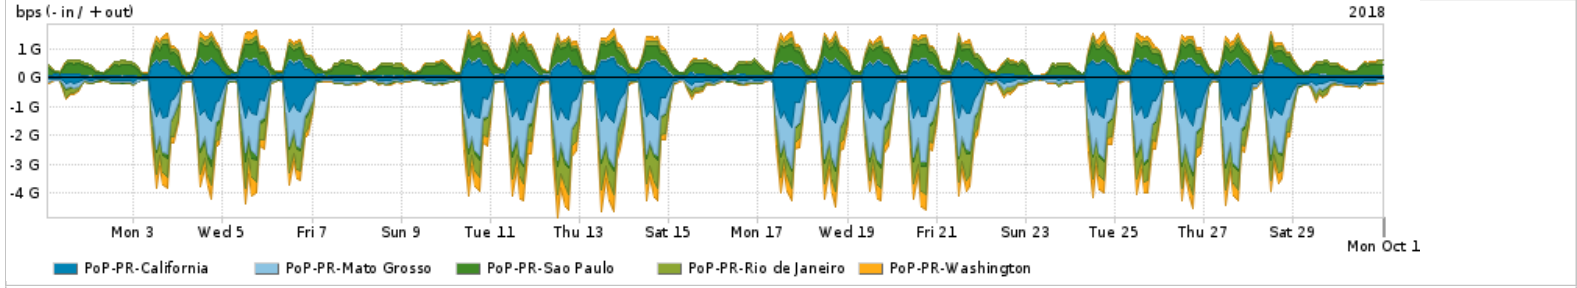

PROFILE	PROFILE	IN	OUT	TOTAL
☐	PoP-PR	PoP-GO	0.00 bps	4.84 Mbps	4.84 Mbps

Distribuição do tráfego do PoP-PR por estado, província ou similar

Average | Max | PCT95

	PROFILE	REGION	IN	OUT	TOTAL
☒	PoP-PR	California	464.71 Mbps	230.07 Mbps	694.78 Mbps
☒	PoP-PR	Mato Grosso	436.67 Mbps	19.01 Mbps	455.68 Mbps
☒	PoP-PR	Sao Paulo	53.87 Mbps	319.78 Mbps	373.65 Mbps
☒	PoP-PR	Rio de Janeiro	271.45 Mbps	100.71 Mbps	372.15 Mbps
☒	PoP-PR	Washington	173.06 Mbps	54.59 Mbps	227.65 Mbps
☐	PoP-PR	Montevideo	2.13 Mbps	112.73 Mbps	114.86 Mbps
☐	PoP-PR	Delaware	84.85 Mbps	1.60 Mbps	86.45 Mbps
☐	PoP-PR	Parana	21.17 Mbps	55.57 Mbps	76.74 Mbps
☐	PoP-PR	Minas Gerais	2.40 Mbps	68.71 Mbps	71.11 Mbps
☐	PoP-PR	Rio Grande do Sul	5.49 Mbps	62.29 Mbps	67.78 Mbps
☐	PoP-PR	Massachusetts	58.25 Mbps	1.70 Mbps	59.94 Mbps
☐	PoP-PR	Virginia	38.94 Mbps	18.79 Mbps	57.73 Mbps
☐	PoP-PR	Distrito Federal	2.48 Mbps	42.38 Mbps	44.85 Mbps
☐	PoP-PR	Buenos Aires	476.18 Kbps	41.91 Mbps	42.38 Mbps
☐	PoP-PR	Region Metropolitana	872.31 Kbps	38.07 Mbps	38.94 Mbps