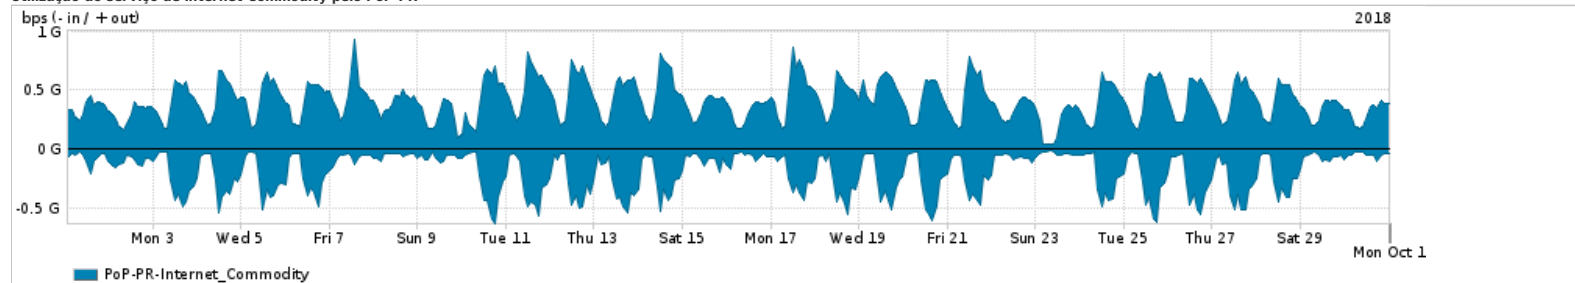

Os gráficos apresentados neste relatório de tráfego estão em formato stack, o que significa que seu valor é uma composição da soma dos componentes listados nas legendas localizadas logo abaixo dos gráficos. Os gráficos estão em "bps x tempo" e possuem dois eixos verticais, Out (positivo) e In (negativo).
 A primeira coluna da tabela define o ponto de referência para entendimento dos valores de In e Out.
 A contabilização do tráfego é sob o ponto de vista do AS da RNP, AS1916.

Legenda:

- PoP - Ponto de presença da RNP
- Parceiros - Provedores comerciais que a RNP mantém acordos de troca de tráfego
- Internet Acadêmica - Acesso às redes acadêmicas internacionais, serviço atualmente provido pela RedClara
- Internet commodity - Acesso pago à Internet global que é oferecido pela RNP aos seus clientes
- ASN - Número do sistema autônomo
- Profile - Objeto gerenciável definido arbitrariamente no Peakflow através de diversos parâmetros (ex: bloco cidr, peer-as, as-path, bgp community, interface, etc)

Utilização do serviço de Internet Commodity pelo PoP-PR

PROFILE	PROFILE	IN	OUT	TOTAL
<input checked="" type="checkbox"/> PoP-PR	Internet_Commodity	189.68 Mbps	405.24 Mbps	594.92 Mbps

Utilização das trocas de tráfego comerciais no Brasil pelo PoP-PR