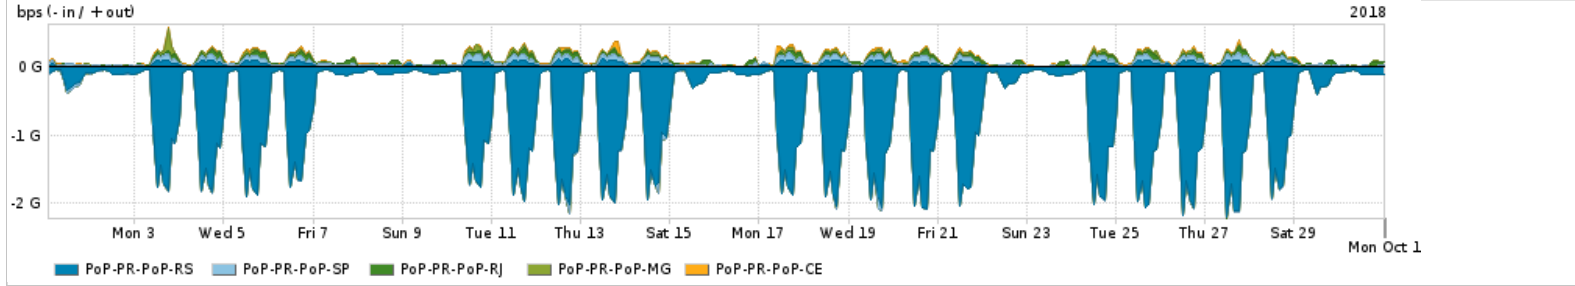

Interesse de tráfego do PoP-PR com os outros PoPs da RNP

Average | Max | PCT95

	PROFILE	PROFILE	IN	OUT	TOTAL
☒	PoP-PR	PoP-RS	652.56 Mbps	35.82 Mbps	688.37 Mbps
☒	PoP-PR	PoP-SP	4.55 Mbps	39.41 Mbps	43.97 Mbps
☒	PoP-PR	PoP-RJ	2.40 Kbps	25.65 Mbps	25.65 Mbps
☒	PoP-PR	PoP-MG	9.00 bps	14.58 Mbps	14.58 Mbps
☒	PoP-PR	PoP-CE	0.00 bps	11.50 Mbps	11.50 Mbps
☐	PoP-PR	PoP-SC	11.02 Kbps	11.23 Mbps	11.24 Mbps
☐	PoP-PR	PoP-DF	6.71 Kbps	8.38 Mbps	8.39 Mbps
☐	PoP-PR	PoP-RN	0.00 bps	5.18 Mbps	5.18 Mbps
☐	PoP-PR	PoP-PE	0.00 bps	4.84 Mbps	4.84 Mbps