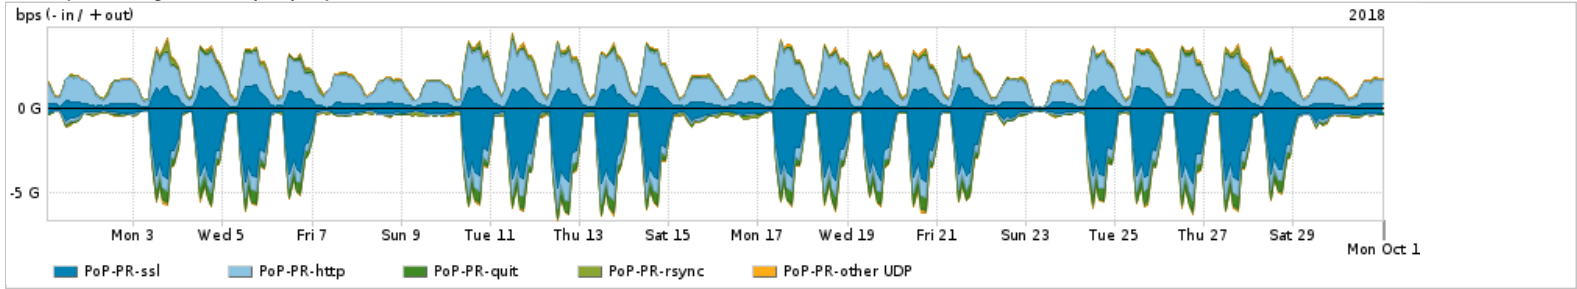

	PROFILE	PROFILE	IN	OUT	TOTAL
<input type="checkbox"/>	PoP-PR	PoP-GO	0.00 bps	4.84 Mbps	4.84 Mbps

Distribuição do tráfego do PoP-PR por estado, província ou similar

Average | Max | PCT95

	PROFILE	REGION	IN	OUT	TOTAL
<input checked="" type="checkbox"/>	PoP-PR	California	464.71 Mbps	230.07 Mbps	694.78 Mbps
<input checked="" type="checkbox"/>	PoP-PR	Mato Grosso	436.67 Mbps	19.01 Mbps	455.68 Mbps
<input checked="" type="checkbox"/>	PoP-PR	Sao Paulo	53.87 Mbps	319.78 Mbps	373.65 Mbps
<input checked="" type="checkbox"/>	PoP-PR	Rio de Janeiro	271.45 Mbps	100.71 Mbps	372.15 Mbps
<input checked="" type="checkbox"/>	PoP-PR	Washington	173.06 Mbps	54.59 Mbps	227.65 Mbps
<input type="checkbox"/>	PoP-PR	Montevideo	2.13 Mbps	112.73 Mbps	114.86 Mbps
<input type="checkbox"/>	PoP-PR	Delaware	84.85 Mbps	1.60 Mbps	86.45 Mbps
<input type="checkbox"/>	PoP-PR	Parana	21.17 Mbps	55.57 Mbps	76.74 Mbps
<input type="checkbox"/>	PoP-PR	Minas Gerais	2.40 Mbps	68.71 Mbps	71.11 Mbps
<input type="checkbox"/>	PoP-PR	Rio Grande do Sul	5.49 Mbps	62.29 Mbps	67.78 Mbps
<input type="checkbox"/>	PoP-PR	Massachusetts	58.25 Mbps	1.70 Mbps	59.94 Mbps
<input type="checkbox"/>	PoP-PR	Virginia	38.94 Mbps	18.79 Mbps	57.73 Mbps
<input type="checkbox"/>	PoP-PR	Distrito Federal	2.48 Mbps	42.38 Mbps	44.85 Mbps
<input type="checkbox"/>	PoP-PR	Buenos Aires	476.18 Kbps	41.91 Mbps	42.38 Mbps
<input type="checkbox"/>	PoP-PR	Region Metropolitana	872.31 Kbps	38.07 Mbps	38.94 Mbps

Distribuição do tráfego do PoP-PR por aplicação (análise em camada 3 e 4)

Average | Max | PCT95

	PROFILE	APPLICATION	IN	OUT	TOTAL
<input checked="" type="checkbox"/>	PoP-PR	ssl	1.40 Gbps	545.37 Mbps	1.95 Gbps
<input checked="" type="checkbox"/>	PoP-PR	http	336.11 Mbps	1.29 Gbps	1.63 Gbps