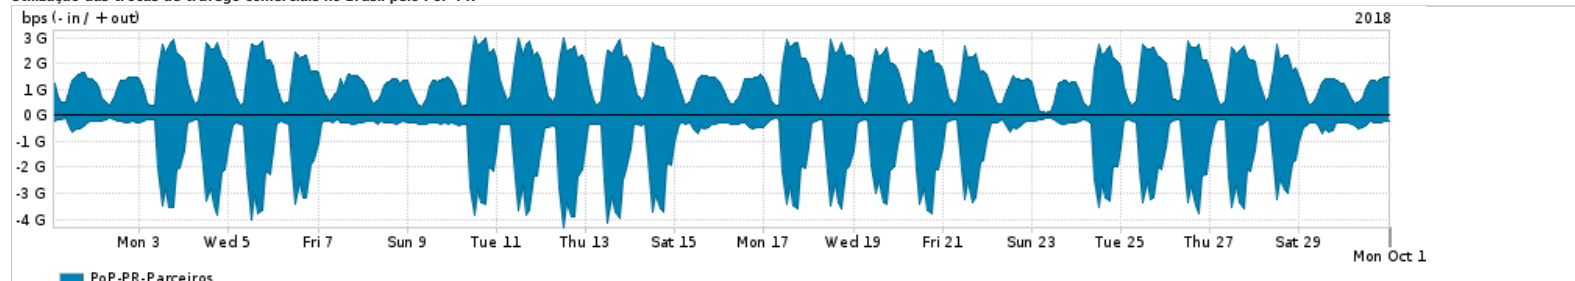

Os gráficos apresentados neste relatório de tráfego estão em formato stack, o que significa que seu valor é uma composição da soma dos componentes listados nas legendas localizadas logo abaixo dos gráficos. Os gráficos estão em "bps x tempo" e possuem dois eixos verticais, Out (positivo) e In (negativo).
 A primeira coluna da tabela define o ponto de referência para entendimento dos valores de In e Out.
 A contabilização do tráfego é sob o ponto de vista do AS da RNP, AS1916.

Legenda:

- PoP - Ponto de presença da RNP
- Parceiros - Provedores comerciais que a RNP mantém acordos de troca de tráfego
- Internet Acadêmica - Acesso às redes acadêmicas internacionais, serviço atualmente provido pela RedClara
- Internet commodity - Acesso pago à Internet global que é oferecido pela RNP aos seus clientes
- ASN - Número do sistema autônomo
- Profile - Objeto gerenciável definido arbitrariamente no Peakflow através de diversos parâmetros (ex: bloco cidr, peer-as, as-path, bgp community, interface, etc)

Utilização do serviço de Internet Commodity pelo PoP-PR

PROFILE	PROFILE	IN	OUT	TOTAL
<input checked="" type="checkbox"/> PoP-PR	Internet_Commodity	189.68 Mbps	405.24 Mbps	594.92 Mbps

Utilização das trocas de tráfego comerciais no Brasil pelo PoP-PR