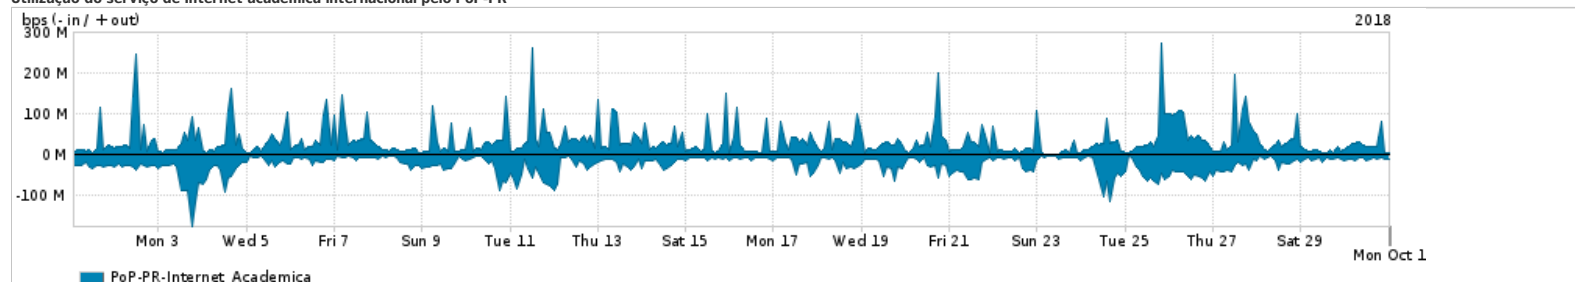

Os gráficos apresentados neste relatório de tráfego estão em formato stack, o que significa que seu valor é uma composição da soma dos componentes listados nas legendas localizadas logo abaixo dos gráficos. Os gráficos estão em "bps x tempo" e possuem dois eixos verticais, Out (positivo) e In (negativo).
 A primeira coluna da tabela define o ponto de referência para entendimento dos valores de In e Out.
 A contabilização do tráfego é sob o ponto de vista do AS da RNP, AS1916.

Legenda:

- PoP - Ponto de presença da RNP
- Parceiros - Provedores comerciais que a RNP mantém acordos de troca de tráfego
- Internet Acadêmica - Acesso às redes acadêmicas internacionais, serviço atualmente provido pela RedClara
- Internet commodity - Acesso pago à Internet global que é oferecido pela RNP aos seus clientes
- ASN - Número do sistema autônomo
- Profile - Objeto gerenciável definido arbitrariamente no Peakflow através de diversos parâmetros (ex: bloco cidr, peer-as, as-path, bgp community, interface, etc)

Utilização do serviço de Internet Commodity pelo PoP-PR

PROFILE	PROFILE	IN	OUT	TOTAL
<input checked="" type="checkbox"/> PoP-PR	Internet_Commodity	189.68 Mbps	405.24 Mbps	594.92 Mbps

Utilização das trocas de tráfego comerciais no Brasil pelo PoP-PR

PROFILE	PROFILE	IN	OUT	TOTAL
<input checked="" type="checkbox"/> PoP-PR	Parceiros	1.28 Gbps	1.51 Gbps	2.78 Gbps

Utilização do serviço de Internet acadêmica internacional pelo PoP-PR

PROFILE	PROFILE	IN	OUT	TOTAL
<input checked="" type="checkbox"/> PoP-PR	Internet_Academica	27.91 Mbps	33.16 Mbps	61.07 Mbps