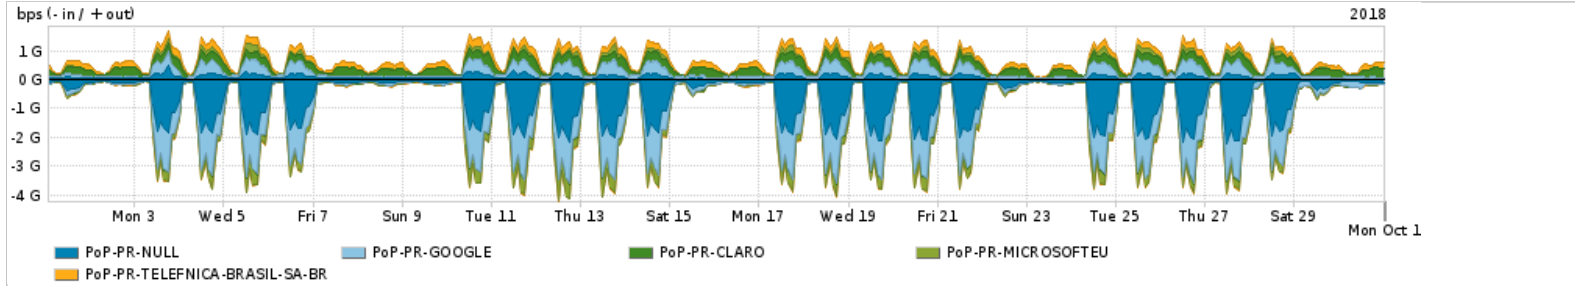

Redes (AS's de origem) mais acessadas pelo PoP-PR

Average | Max | PCT95

	PROFILE	AS NAME	ASN	IN	OUT	TOTAL
☒	PoP-PR	NULL	0	653.54 Mbps	86.09 Mbps	739.63 Mbps
☒	PoP-PR	GOOGLE	15169	436.23 Mbps	193.71 Mbps	629.93 Mbps
☒	PoP-PR	CLARO	28573	9.82 Mbps	217.88 Mbps	227.70 Mbps
☒	PoP-PR	MICROSOFTEU	8068	143.03 Mbps	46.90 Mbps	189.93 Mbps
☒	PoP-PR	TELEFNICA-BRASIL-SA-BR	18881	15.67 Mbps	150.11 Mbps	165.77 Mbps
☐	PoP-PR	ANDT-UY	6057	3.96 Mbps	136.43 Mbps	140.39 Mbps
☐	PoP-PR	TELEFNICA-BRASIL-SA-BR	27699	6.48 Mbps	106.44 Mbps	112.92 Mbps
☐	PoP-PR	NETFLIX	2906	84.70 Mbps	1.45 Mbps	86.14 Mbps
☐	PoP-PR	CLARO	4230	35.80 Mbps	24.37 Mbps	60.17 Mbps
☐	PoP-PR	MICROSOFT-CORP-MSN-AS-BLOCK	8075	28.49 Mbps	27.56 Mbps	56.05 Mbps