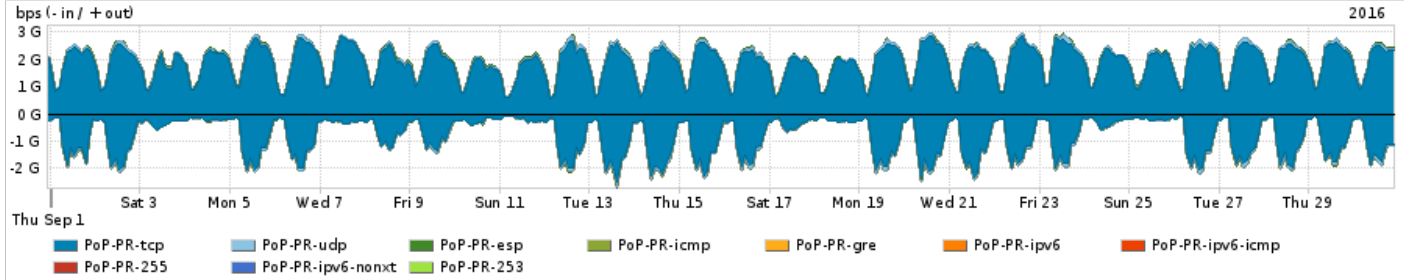

PROFILE	APPLICATION	IN	OUT	TOTAL	
☐	PoP-PR	rsync	52.49 Mbps	122.69 Mbps	175.17 Mbps
☐	PoP-PR	other TCP	44.92 Mbps	71.68 Mbps	116.60 Mbps
☐	PoP-PR	other UDP	45.83 Mbps	69.09 Mbps	114.91 Mbps
☐	PoP-PR	qq	767.07 Kbps	6.66 Mbps	7.42 Mbps
☐	PoP-PR	smtp	1.93 Mbps	2.14 Mbps	4.07 Mbps
☐	PoP-PR	macromedia-fcs	3.41 Mbps	438.99 Kbps	3.85 Mbps
☐	PoP-PR	ssh	1.44 Mbps	1.44 Mbps	2.88 Mbps
☐	PoP-PR	dns	1.38 Mbps	863.13 Kbps	2.24 Mbps

Distribuição do tráfego do PoP-PR por protocolo

Average | Max | PCT95

PROFILE	PROTOCOL	IN	OUT	TOTAL	
☐	PoP-PR	tcp	814.31 Mbps	1.88 Gbps	2.69 Gbps
☐	PoP-PR	udp	48.13 Mbps	71.16 Mbps	119.29 Mbps
☐	PoP-PR	esp	3.14 Mbps	17.42 Mbps	20.56 Mbps
☐	PoP-PR	icmp	157.87 Kbps	504.50 Kbps	662.36 Kbps
☐	PoP-PR	gre	60.65 Kbps	68.63 Kbps	129.27 Kbps
☐	PoP-PR	ipv6	31.08 Kbps	69.83 Kbps	100.90 Kbps
☐	PoP-PR	ipv6-icmp	28.18 Kbps	17.70 Kbps	45.88 Kbps
☐	PoP-PR	255	0.00 bps	30.67 Kbps	30.67 Kbps
☐	PoP-PR	ipv6-nonxt	24.00 bps	0.00 bps	24.00 bps
☐	PoP-PR	253	3.00 bps	0.00 bps	3.00 bps

For assistance with this product, please contact support@arbornetworks.com.