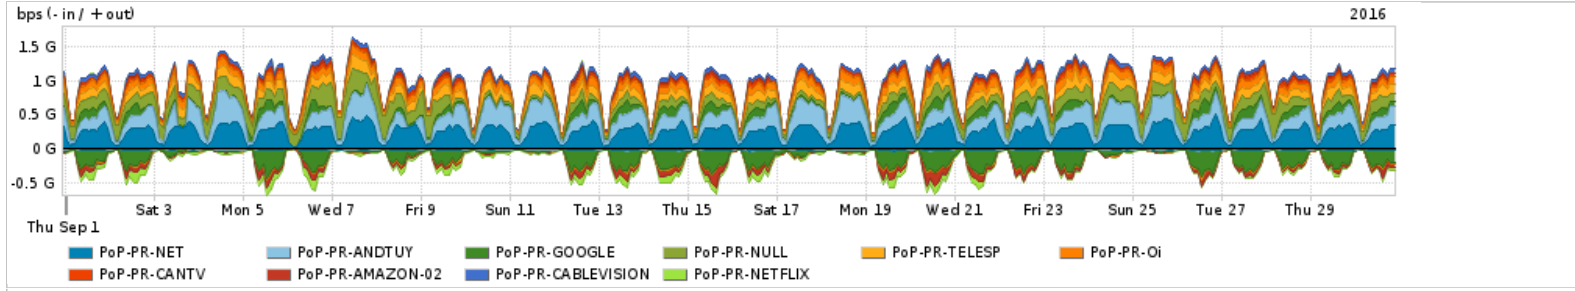

Os gráficos apresentados neste relatório de tráfego estão em formato stack, o que significa que seu valor é uma composição da soma dos componentes listados nas legendas localizadas logo abaixo dos gráficos. Os gráficos estão em "bps x tempo" e possuem dois eixos verticais, Out (positivo) e In (negativo).
 A primeira coluna da tabela define o ponto de referência para entendimento dos valores de In e Out.
 A contabilização do tráfego é sob o ponto de vista do AS da RNP, AS1916.

Utilização do serviço de Internet Commodity pelo PoP-PR

Average | Max | PCT95

PROFILE	PROFILE	IN	OUT	TOTAL	
<input type="checkbox"/>	PoP-PR	Internet Commodity	297.35 Mbps	685.81 Mbps	983.16 Mbps

Utilização das trocas de tráfego comerciais no Brasil pelo PoP-PR

Average | Max | PCT95

PROFILE	PROFILE	IN	OUT	TOTAL	
<input type="checkbox"/>	PoP-PR	Parceiros	529.53 Mbps	1.02 Gbps	1.55 Gbps

Utilização do serviço de Internet acadêmica internacional pelo PoP-PR

Average | Max | PCT95

PROFILE	PROFILE	IN	OUT	TOTAL	
<input type="checkbox"/>	PoP-PR	Internet Academica	34.85 Mbps	22.74 Mbps	57.59 Mbps

Redes (AS's de origem) mais acessadas pelo PoP-PR

Average | Max | PCT95

PROFILE	AS NAME	ASN	IN	OUT	TOTAL	
<input type="checkbox"/>	PoP-PR	NET	28573	8.74 Mbps	242.91 Mbps	251.65 Mbps
<input type="checkbox"/>	PoP-PR	ANDTUY	6057	5.47 Mbps	215.07 Mbps	220.55 Mbps
<input type="checkbox"/>	PoP-PR	GOOGLE	15169	117.02 Mbps	60.69 Mbps	177.71 Mbps
<input type="checkbox"/>	PoP-PR	NULL	0	322.76 Kbps	155.36 Mbps	155.68 Mbps
<input type="checkbox"/>	PoP-PR	TELESP	27699	5.88 Mbps	102.10 Mbps	107.98 Mbps
<input type="checkbox"/>	PoP-PR	Oi	7738	2.11 Mbps	85.07 Mbps	87.17 Mbps
<input type="checkbox"/>	PoP-PR	CANTV	8048	1.01 Mbps	41.37 Mbps	42.38 Mbps
<input type="checkbox"/>	PoP-PR	AMAZON-02	16509	30.59 Mbps	11.26 Mbps	41.85 Mbps
<input type="checkbox"/>	PoP-PR	CABLEVISION	10318	22.76 Kbps	41.16 Mbps	41.18 Mbps
<input type="checkbox"/>	PoP-PR	NETFLIX	2906	38.61 Mbps	101.15 Kbps	38.72 Mbps