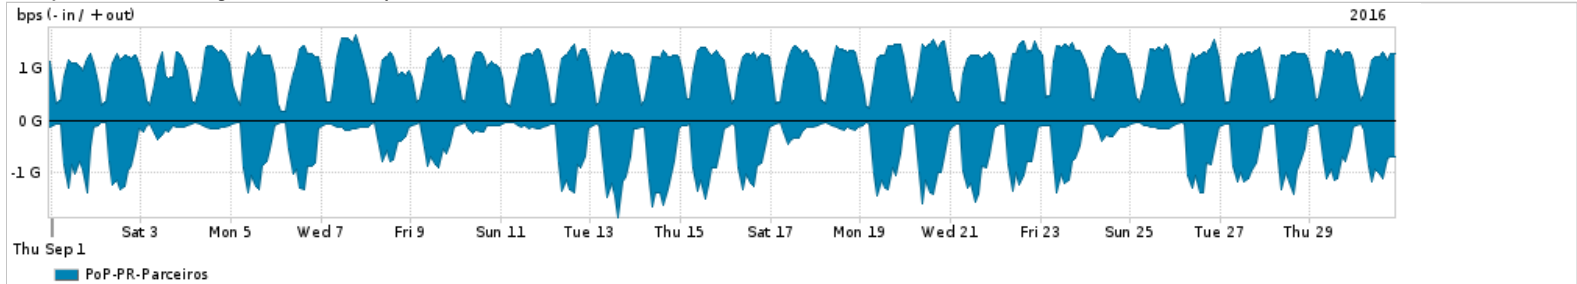

Os gráficos apresentados neste relatório de tráfego estão em formato stack, o que significa que seu valor é uma composição da soma dos componentes listados nas legendas localizadas logo abaixo dos gráficos. Os gráficos estão em "bps x tempo" e possuem dois eixos verticais, Out (positivo) e In (negativo).
 A primeira coluna da tabela define o ponto de referência para entendimento dos valores de In e Out.
 A contabilização do tráfego é sob o ponto de vista do AS da RNP, AS1916.

- Legenda:
- PoP - Ponto de presença da RNP
 - Parceiros - Provedores comerciais que a RNP mantém acordos de troca de tráfego
 - Internet Acadêmica - Acesso às redes acadêmicas internacionais, serviço atualmente provido pela RedClara
 - Internet commodity - Acesso pago à Internet global que é oferecido pela RNP aos seus clientes
 - ASN - Número do sistema autônomo
 - Profile - Objeto gerenciável definido arbitrariamente no Peakflow através de diversos parâmetros (ex: bloco cidr, peer-as, as-path, bgp community, interface, etc)

Utilização do serviço de Internet Commodity pelo PoP-PR

Average | Max | PCT95

PROFILE	PROFILE	IN	OUT	TOTAL	
<input type="checkbox"/>	PoP-PR	Internet Commodity	297.35 Mbps	685.81 Mbps	983.16 Mbps

Utilização das trocas de tráfego comerciais no Brasil pelo PoP-PR