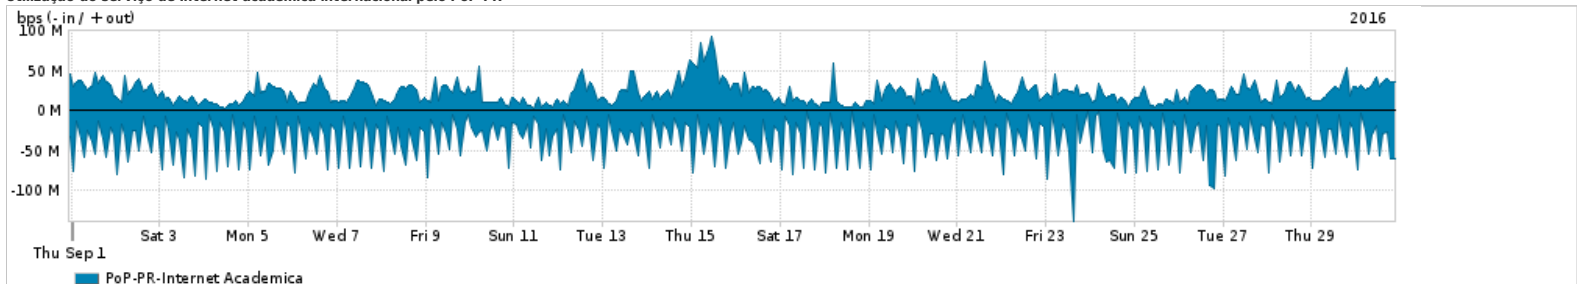

Utilização do serviço de Internet acadêmica internacional pelo PoP-PR

Average | Max | PCT95

PROFILE	PROFILE	IN	OUT	TOTAL	
☐	PoP-PR	Internet Academica	34.85 Mbps	22.74 Mbps	57.59 Mbps