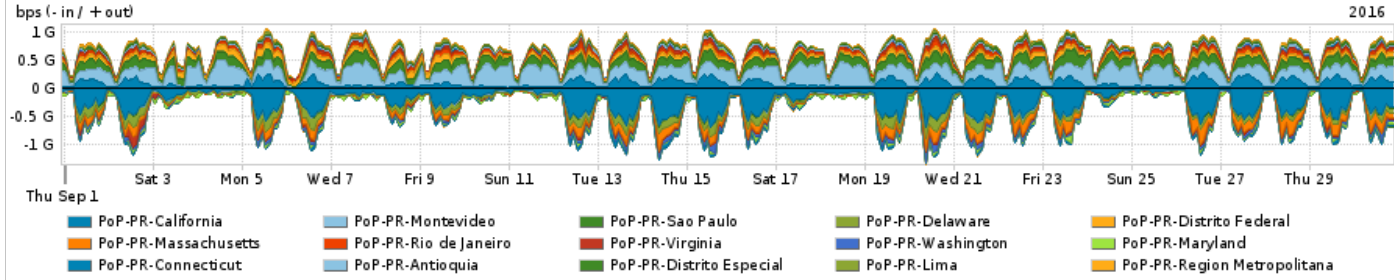

PROFILE	PROFILE	IN	OUT	TOTAL
☐	PoP-PR	PoP-GO	0.00 bps	4.48 Mbps

Distribuição do tráfego do PoP-PR por estado, província ou similar

Average | Max | PCT95

PROFILE	REGION	IN	OUT	TOTAL	
☐	PoP-PR	California	231.08 Mbps	90.20 Mbps	321.28 Mbps
☐	PoP-PR	Montevideo	5.54 Mbps	226.75 Mbps	232.29 Mbps
☐	PoP-PR	Sao Paulo	5.36 Mbps	124.25 Mbps	129.61 Mbps
☐	PoP-PR	Delaware	58.83 Mbps	5.75 Mbps	64.58 Mbps
☐	PoP-PR	Distrito Federal	1.30 Mbps	60.87 Mbps	62.17 Mbps
☐	PoP-PR	Massachusetts	59.86 Mbps	1.97 Mbps	61.84 Mbps
☐	PoP-PR	Rio de Janeiro	1.49 Mbps	42.40 Mbps	43.89 Mbps
☐	PoP-PR	Virginia	13.24 Mbps	17.84 Mbps	31.08 Mbps
☐	PoP-PR	Washington	24.03 Mbps	6.51 Mbps	30.54 Mbps
☐	PoP-PR	Maryland	28.00 Mbps	563.19 Kbps	28.56 Mbps
☐	PoP-PR	Connecticut	27.10 Mbps	337.41 Kbps	27.44 Mbps
☐	PoP-PR	Antioquia	496.10 Kbps	23.12 Mbps	23.61 Mbps
☐	PoP-PR	Distrito Especial	519.75 Kbps	22.43 Mbps	22.95 Mbps
☐	PoP-PR	Lima	21.95 Kbps	22.22 Mbps	22.24 Mbps
☐	PoP-PR	Region Metropolitana	303.83 Kbps	20.25 Mbps	20.56 Mbps