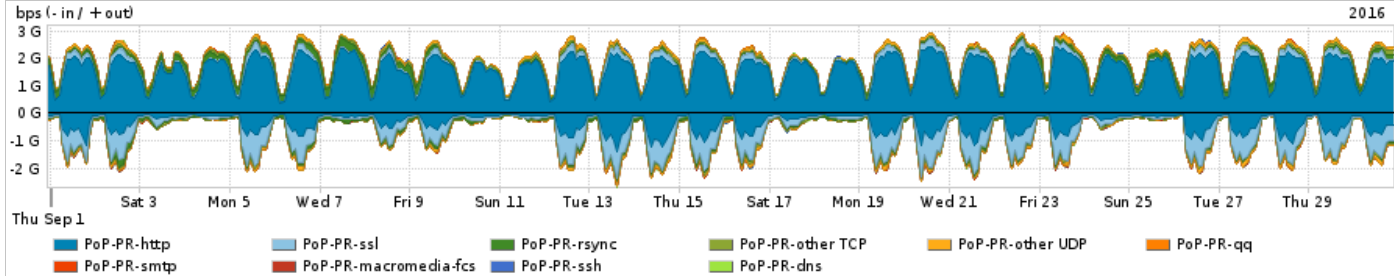

PROFILE	PROFILE	IN	OUT	TOTAL
<input type="checkbox"/>	PoP-PR	PoP-GO	0.00 bps	4.48 Mbps

Distribuição do tráfego do PoP-PR por estado, província ou similar

Average | Max | PCT95

PROFILE	REGION	IN	OUT	TOTAL	
<input type="checkbox"/>	PoP-PR	California	231.08 Mbps	90.20 Mbps	321.28 Mbps
<input type="checkbox"/>	PoP-PR	Montevideo	5.54 Mbps	226.75 Mbps	232.29 Mbps
<input type="checkbox"/>	PoP-PR	Sao Paulo	5.36 Mbps	124.25 Mbps	129.61 Mbps
<input type="checkbox"/>	PoP-PR	Delaware	58.83 Mbps	5.75 Mbps	64.58 Mbps
<input type="checkbox"/>	PoP-PR	Distrito Federal	1.30 Mbps	60.87 Mbps	62.17 Mbps
<input type="checkbox"/>	PoP-PR	Massachusetts	59.86 Mbps	1.97 Mbps	61.84 Mbps
<input type="checkbox"/>	PoP-PR	Rio de Janeiro	1.49 Mbps	42.40 Mbps	43.89 Mbps
<input type="checkbox"/>	PoP-PR	Virginia	13.24 Mbps	17.84 Mbps	31.08 Mbps
<input type="checkbox"/>	PoP-PR	Washington	24.03 Mbps	6.51 Mbps	30.54 Mbps
<input type="checkbox"/>	PoP-PR	Maryland	28.00 Mbps	563.19 Kbps	28.56 Mbps
<input type="checkbox"/>	PoP-PR	Connecticut	27.10 Mbps	337.41 Kbps	27.44 Mbps
<input type="checkbox"/>	PoP-PR	Antioquia	496.10 Kbps	23.12 Mbps	23.61 Mbps
<input type="checkbox"/>	PoP-PR	Distrito Especial	519.75 Kbps	22.43 Mbps	22.95 Mbps
<input type="checkbox"/>	PoP-PR	Lima	21.95 Kbps	22.22 Mbps	22.24 Mbps
<input type="checkbox"/>	PoP-PR	Region Metropolitana	303.83 Kbps	20.25 Mbps	20.56 Mbps

Distribuição do tráfego do PoP-PR por aplicação (análise em camada 3 e 4)

Average | Max | PCT95

PROFILE	APPLICATION	IN	OUT	TOTAL	
<input type="checkbox"/>	PoP-PR	http	351.83 Mbps	1.58 Gbps	1.93 Gbps
<input type="checkbox"/>	PoP-PR	ssl	354.79 Mbps	92.96 Mbps	447.75 Mbps