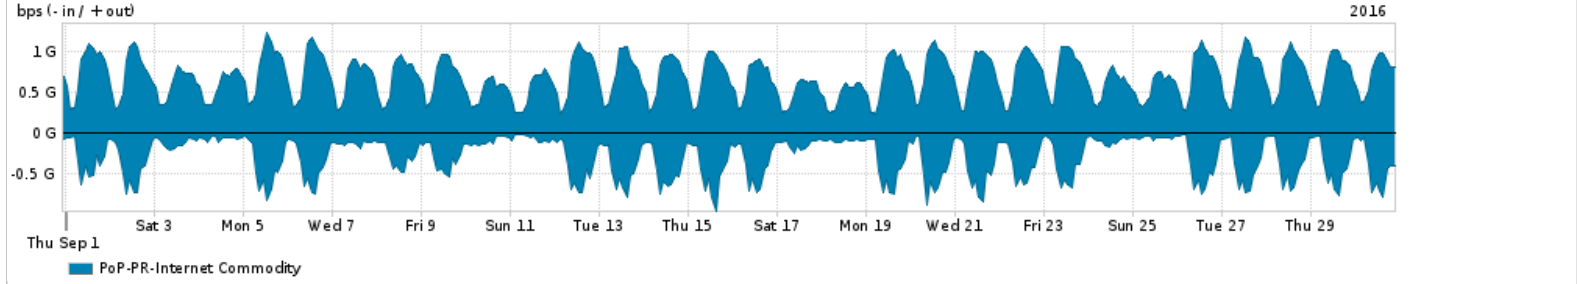

Os gráficos apresentados neste relatório de tráfego estão em formato stack, o que significa que seu valor é uma composição da soma dos componentes listados nas legendas localizadas logo abaixo dos gráficos. Os gráficos estão em "bps x tempo" e possuem dois eixos verticais, Out (positivo) e In (negativo).
 A primeira coluna da tabela define o ponto de referência para entendimento dos valores de In e Out.
 A contabilização do tráfego é sob o ponto de vista do AS da RNP, AS1916.

- Legenda:
- PoP - Ponto de presença da RNP
 - Parceiros - Provedores comerciais que a RNP mantém acordos de troca de tráfego
 - Internet Acadêmica - Acesso às redes acadêmicas internacionais, serviço atualmente provido pela RedClara
 - Internet commodity - Acesso pago à Internet global que é oferecido pela RNP aos seus clientes
 - ASN - Número do sistema autônomo
 - Profile - Objeto gerenciável definido arbitrariamente no Peakflow através de diversos parâmetros (ex: bloco cidr, peer-as, as-path, bgp community, interface, etc)

Utilização do serviço de Internet Commodity pelo PoP-PR

Average | Max | PCT95

PROFILE	PROFILE	IN	OUT	TOTAL	
<input type="checkbox"/>	PoP-PR	Internet Commodity	297.35 Mbps	685.81 Mbps	983.16 Mbps

Utilização das trocas de tráfego comerciais no Brasil pelo PoP-PR