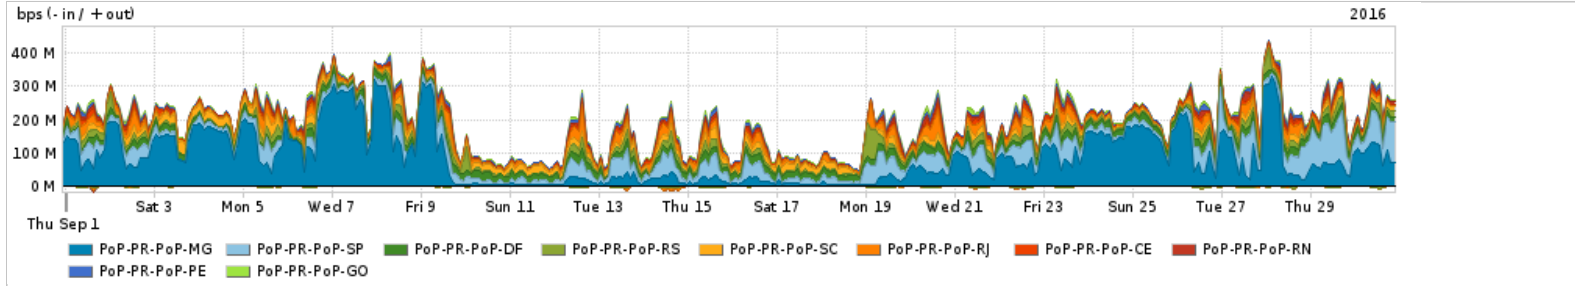

PROFILE	PROFILE	IN	OUT	TOTAL	
<input type="checkbox"/>	PoP-PR	Internet Academica	34.85 Mbps	22.74 Mbps	57.59 Mbps

Redes (AS's de origem) mais acessadas pelo PoP-PR

Average | Max | PCT95

PROFILE	AS NAME	ASN	IN	OUT	TOTAL	
<input type="checkbox"/>	PoP-PR	NET	28573	8.74 Mbps	242.91 Mbps	251.65 Mbps
<input type="checkbox"/>	PoP-PR	ANDTUY	6057	5.47 Mbps	215.07 Mbps	220.55 Mbps
<input type="checkbox"/>	PoP-PR	GOOGLE	15169	117.02 Mbps	60.69 Mbps	177.71 Mbps
<input type="checkbox"/>	PoP-PR	NULL	0	322.76 Kbps	155.36 Mbps	155.68 Mbps
<input type="checkbox"/>	PoP-PR	TELESP	27699	5.88 Mbps	102.10 Mbps	107.98 Mbps
<input type="checkbox"/>	PoP-PR	Oi	7738	2.11 Mbps	85.07 Mbps	87.17 Mbps
<input type="checkbox"/>	PoP-PR	CANTV	8048	1.01 Mbps	41.37 Mbps	42.38 Mbps
<input type="checkbox"/>	PoP-PR	AMAZON-02	16509	30.59 Mbps	11.26 Mbps	41.85 Mbps
<input type="checkbox"/>	PoP-PR	CABLEVISION	10318	22.76 Kbps	41.16 Mbps	41.18 Mbps
<input type="checkbox"/>	PoP-PR	NETFLIX	2906	38.61 Mbps	101.15 Kbps	38.72 Mbps

Interesse de tráfego do PoP-PR com os outros PoPs da RNP

Average | Max | PCT95

PROFILE	PROFILE	IN	OUT	TOTAL	
<input type="checkbox"/>	PoP-PR	PoP-MG	28.00 bps	84.79 Mbps	84.79 Mbps
<input type="checkbox"/>	PoP-PR	PoP-SP	511.37 Kbps	32.23 Mbps	32.75 Mbps
<input type="checkbox"/>	PoP-PR	PoP-DF	1.75 Kbps	18.57 Mbps	18.57 Mbps
<input type="checkbox"/>	PoP-PR	PoP-RS	3.09 Mbps	11.99 Mbps	15.09 Mbps
<input type="checkbox"/>	PoP-PR	PoP-SC	8.56 Kbps	14.68 Mbps	14.69 Mbps
<input type="checkbox"/>	PoP-PR	PoP-RJ	308.69 Kbps	13.63 Mbps	13.94 Mbps
<input type="checkbox"/>	PoP-PR	PoP-CE	0.00 bps	5.22 Mbps	5.22 Mbps
<input type="checkbox"/>	PoP-PR	PoP-RN	442.00 bps	5.08 Mbps	5.08 Mbps
<input type="checkbox"/>	PoP-PR	PoP-PE	0.00 bps	4.83 Mbps	4.83 Mbps