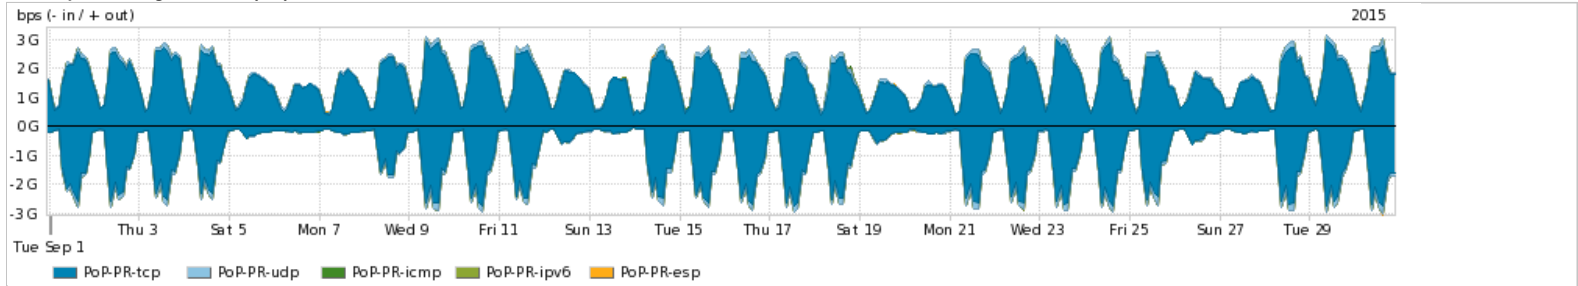

PROFILE	APPLICATION	IN	OUT	TOTAL	
☐	PoP-PR	ssh	698.02 Kbps	9.81 Mbps	10.50 Mbps
☐	PoP-PR	qq	598.84 Kbps	7.57 Mbps	8.17 Mbps
☐	PoP-PR	macromedia-fcs	6.55 Mbps	991.38 Kbps	7.55 Mbps
☐	PoP-PR	smtp	2.30 Mbps	2.10 Mbps	4.39 Mbps
☐	PoP-PR	bittorrent	844.46 Kbps	2.46 Mbps	3.30 Mbps

Distribuição do tráfego do PoP-PR por protocolo

Average | Max | PCT95

PROFILE	PROTOCOL	IN	OUT	TOTAL	
☒	PoP-PR	tcp	938.99 Mbps	1.60 Gbps	2.54 Gbps
☒	PoP-PR	udp	72.32 Mbps	85.24 Mbps	157.57 Mbps
☒	PoP-PR	icmp	240.26 Kbps	1.13 Mbps	1.37 Mbps
☒	PoP-PR	ipv6	492.71 Kbps	651.98 Kbps	1.14 Mbps
☒	PoP-PR	esp	225.38 Kbps	411.62 Kbps	637.01 Kbps
☐	PoP-PR	gre	78.23 Kbps	55.85 Kbps	134.09 Kbps
☐	PoP-PR	ipv6-icmp	11.29 Kbps	1.17 Kbps	12.46 Kbps
☐	PoP-PR	ipv6-frag	1.05 Kbps	10.00 bps	1.06 Kbps
☐	PoP-PR	253	9.00 bps	0.00 bps	9.00 bps
☐	PoP-PR	255	2.00 bps	0.00 bps	2.00 bps

For assistance with this product, please contact support@arbornetworks.com.