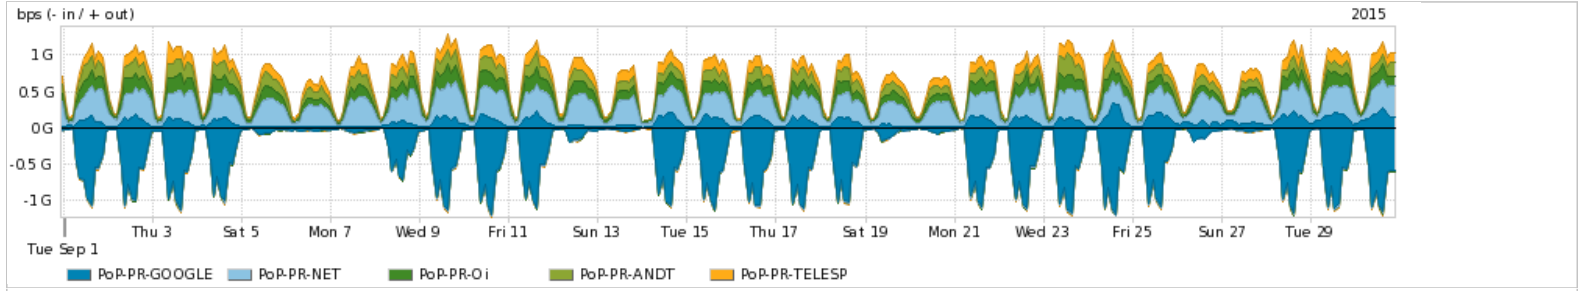

Redes (AS's de origem) mais acessadas pelo PoP-PR

Average | Max | PCT95

PROFILE	AS NAME	ASN	IN	OUT	TOTAL	
☒	PoP-PR	GOOGLE	15169	352.33 Mbps	74.41 Mbps	426.73 Mbps
☒	PoP-PR	NET	28573	8.32 Mbps	262.25 Mbps	270.57 Mbps
☒	PoP-PR	Oi	7738	3.55 Mbps	116.68 Mbps	120.23 Mbps
☒	PoP-PR	ANDT	6057	106.22 Kbps	114.86 Mbps	114.97 Mbps
☒	PoP-PR	TELESP	27699	6.59 Mbps	105.36 Mbps	111.94 Mbps
☐	PoP-PR	FACEBOOK	32934	93.85 Mbps	12.63 Mbps	106.47 Mbps
☐	PoP-PR	Microsoft-MSN-AS	8075	24.61 Mbps	22.56 Mbps	47.17 Mbps
☐	PoP-PR	NULL	0	3.00 Mbps	40.29 Mbps	43.29 Mbps
☐	PoP-PR	P-SA	10481	668.51 Kbps	40.09 Mbps	40.76 Mbps
☐	PoP-PR	AKAMAI-ASN1	20940	38.05 Mbps	1.89 Mbps	39.95 Mbps