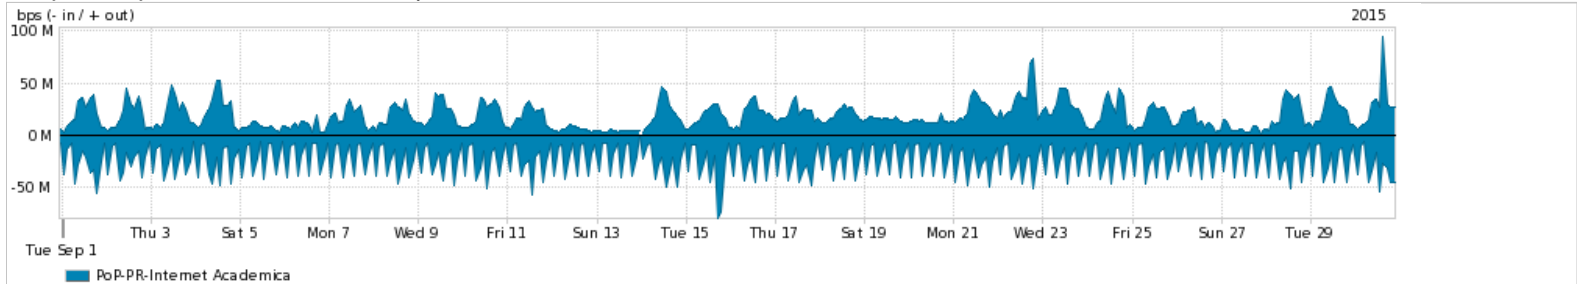

Utilização do serviço de Internet acadêmica internacional pelo PoP-PR

Average | Max | PCT95

PROFILE	PROFILE	IN	OUT	TOTAL	
☒	PoP-PR	Internet Acadêmica	24.16 Mbps	18.67 Mbps	42.83 Mbps