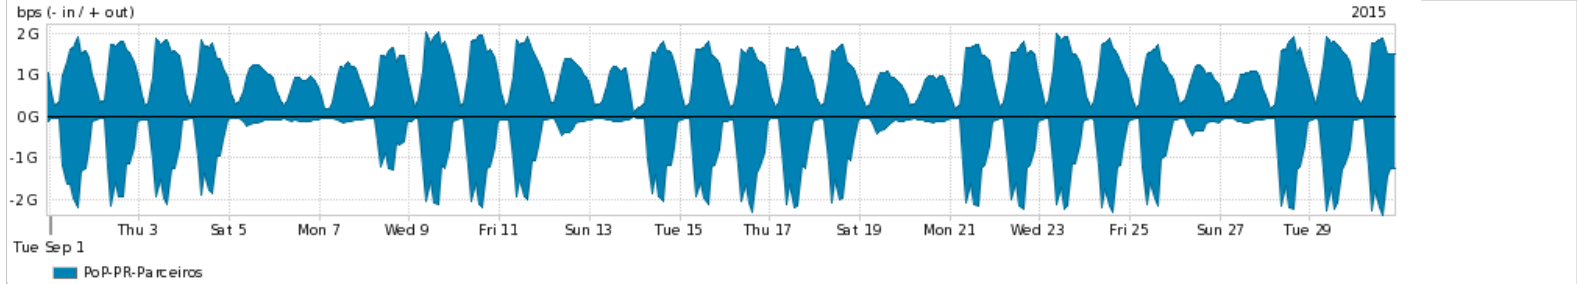

Utilização das trocas de tráfego comerciais no Brasil pelo PoP-PR

Average | Max | PCT95

PROFILE	PROFILE	IN	OUT	TOTAL	
☒	PoP-PR	Parceiros	746.24 Mbps	1.06 Gbps	1.80 Gbps