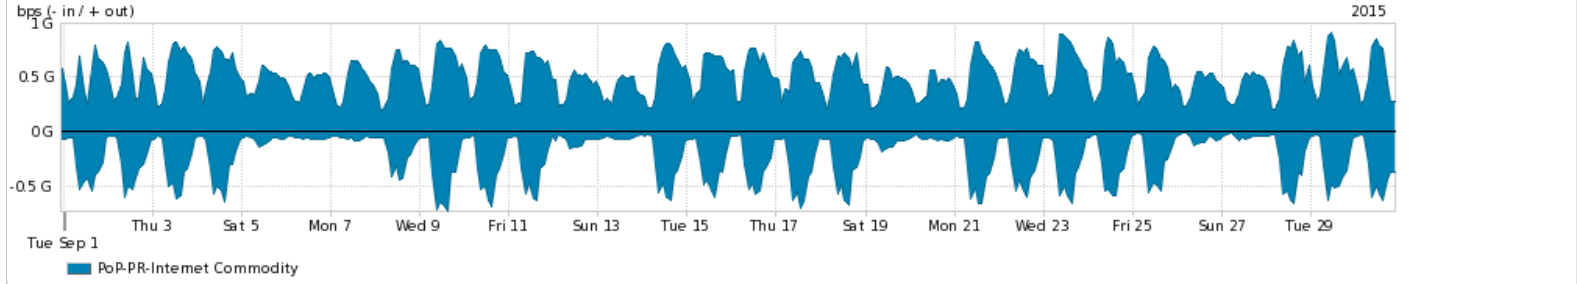

Os gráficos apresentados neste relatório de tráfego estão em formato stack, o que significa que seu valor é uma composição da soma dos componentes listados nas legendas localizadas logo abaixo dos gráficos. Os gráficos estão em "bps x tempo" e possuem dois eixos verticais, Out (positivo) e In (negativo).
 A primeira coluna da tabela define o ponto de referência para entendimento dos valores de In e Out.
 A contabilização do tráfego é sob o ponto de vista do AS da RNP, AS1916.

- Legenda:
- PoP - Ponto de presença da RNP
 - Parceiros - Provedores comerciais que a RNP mantém acordos de troca de tráfego
 - Internet Acadêmica - Acesso às redes acadêmicas internacionais, serviço atualmente provido pela RedClara
 - Internet commodity - Acesso pago à Internet global que é oferecido pela RNP aos seus clientes
 - ASN - Número do sistema autônomo
 - Profile - Objeto gerenciável definido arbitrariamente no Peakflow através de diversos parâmetros (ex: bloco cidr, peer-as, as-path, bgp community, interface, etc)

Utilização do serviço de Internet Commodity pelo PoP-PR

Average | Max | PCT95

PROFILE	PROFILE	IN	OUT	TOTAL	
<input checked="" type="checkbox"/>	PoP-PR	Internet Commodity	238.61 Mbps	515.23 Mbps	753.84 Mbps