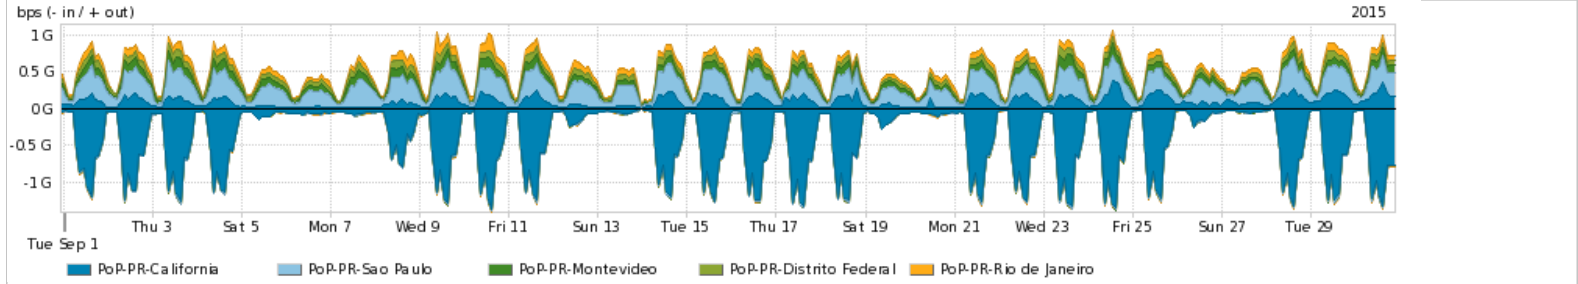

Distribuição do tráfego do PoP-PR por estado, província ou similar

Average | Max | PCT95

PROFILE	REGION	IN	OUT	TOTAL	
☒	PoP-PR	California	421.08 Mbps	92.37 Mbps	513.46 Mbps
☒	PoP-PR	Sao Paulo	11.77 Mbps	224.45 Mbps	236.22 Mbps
☒	PoP-PR	Montevideo	198.89 Kbps	69.39 Mbps	69.59 Mbps
☒	PoP-PR	Distrito Federal	2.41 Mbps	63.86 Mbps	66.27 Mbps
☒	PoP-PR	Rio de Janeiro	3.64 Mbps	62.32 Mbps	65.96 Mbps
☐	PoP-PR	Massachusetts	58.44 Mbps	3.76 Mbps	62.20 Mbps
☐	PoP-PR	Buenos Aires	884.68 Kbps	50.75 Mbps	51.63 Mbps
☐	PoP-PR	Minas Gerais	1.19 Mbps	41.54 Mbps	42.73 Mbps
☐	PoP-PR	Region Metropolitana	797.49 Kbps	41.44 Mbps	42.24 Mbps
☐	PoP-PR	Washington	28.26 Mbps	12.50 Mbps	40.77 Mbps
☐	PoP-PR	Virginia	25.86 Mbps	10.05 Mbps	35.92 Mbps
☐	PoP-PR	Distrito Especial	716.45 Kbps	32.71 Mbps	33.43 Mbps
☐	PoP-PR	Lima	605.30 Kbps	26.90 Mbps	27.51 Mbps
☐	PoP-PR	Texas	14.81 Mbps	4.50 Mbps	19.31 Mbps
☐	PoP-PR	Santa Catarina	636.88 Kbps	16.58 Mbps	17.22 Mbps