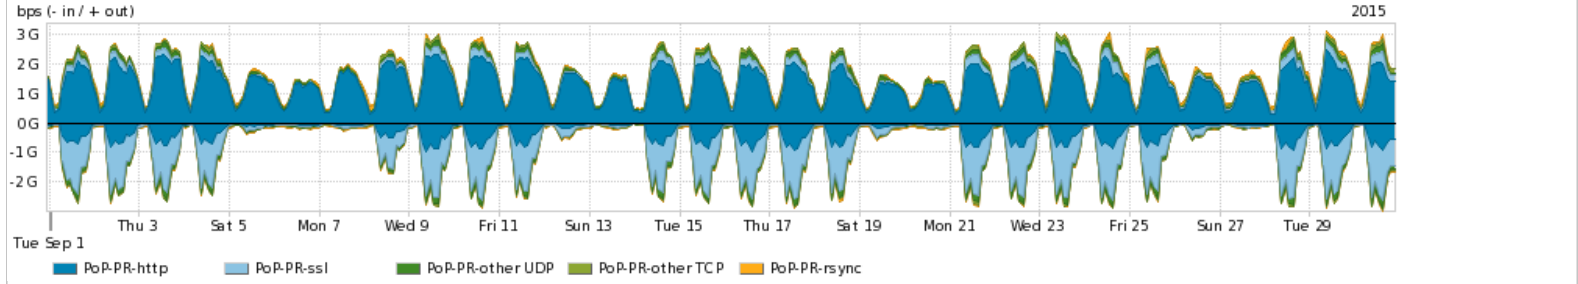

Distribuição do tráfego do PoP-PR por aplicação (análise em camada 3 e 4)

Average | Max | PCT95

PROFILE	APPLICATION	IN	OUT	TOTAL	
☒	PoP-PR	http	304.71 Mbps	1.34 Gbps	1.65 Gbps
☒	PoP-PR	ssl	557.11 Mbps	109.91 Mbps	667.02 Mbps
☒	PoP-PR	other UDP	70.85 Mbps	84.09 Mbps	154.94 Mbps
☒	PoP-PR	other TCP	36.34 Mbps	70.54 Mbps	106.88 Mbps
☒	PoP-PR	rsync	28.87 Mbps	52.02 Mbps	80.89 Mbps