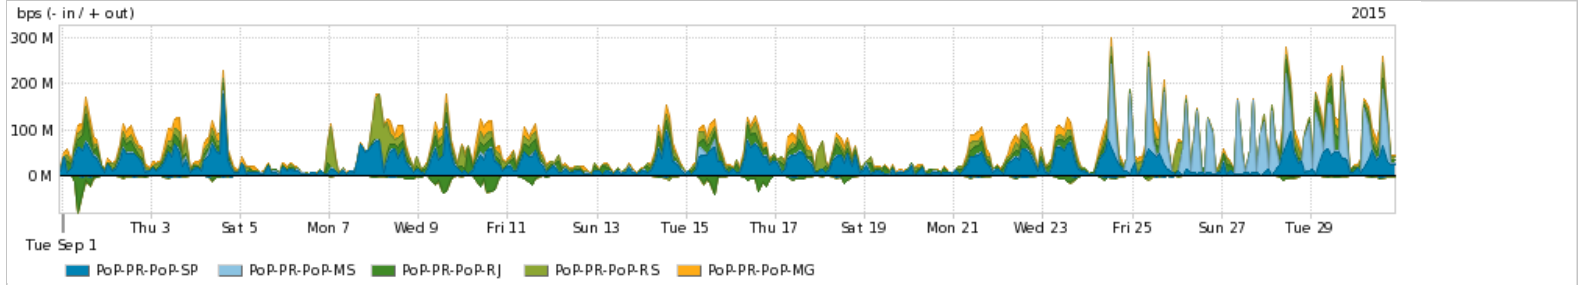

Interesse de tráfego do PoP-PR com os outros PoPs da RNP

Average | Max | PCT95

PROFILE	PROFILE	IN	OUT	TOTAL	
☒	PoP-PR	PoP-SP	342.62 Kbps	25.47 Mbps	25.81 Mbps
☒	PoP-PR	PoP-MS	0.00 bps	11.34 Mbps	11.34 Mbps
☒	PoP-PR	PoP-RJ	2.29 Mbps	8.94 Mbps	11.23 Mbps
☒	PoP-PR	PoP-RS	587.16 Kbps	9.84 Mbps	10.42 Mbps
☒	PoP-PR	PoP-MG	172.00 bps	7.71 Mbps	7.71 Mbps
☐	PoP-PR	PoP-SC	5.24 Kbps	6.47 Mbps	6.48 Mbps
☐	PoP-PR	PoP-CE	0.00 bps	4.14 Mbps	4.14 Mbps
☐	PoP-PR	PoP-DF	1.14 Kbps	3.83 Mbps	3.83 Mbps
☐	PoP-PR	PoP-RN	61.75 Kbps	2.73 Mbps	2.79 Mbps
☐	PoP-PR	PoP-PE	0.00 bps	2.72 Mbps	2.72 Mbps