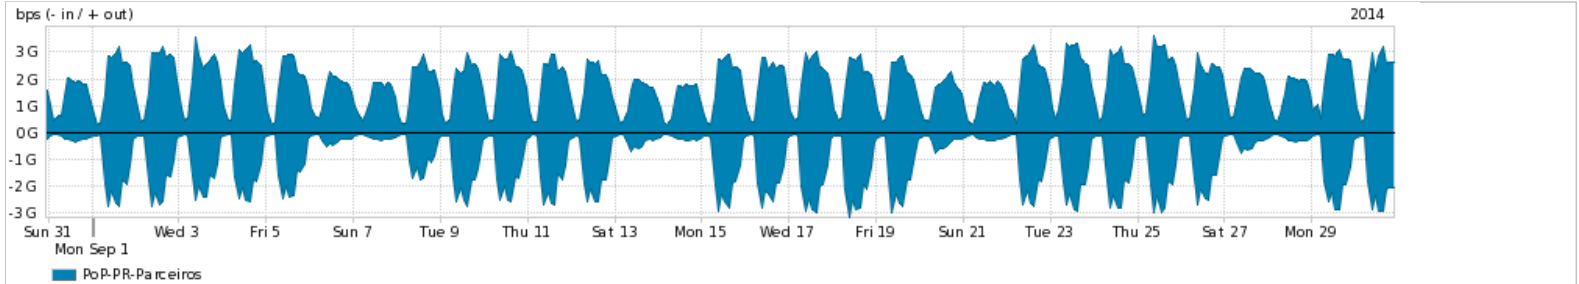

Os gráficos apresentados neste relatório de tráfego estão em formato *stack*, o que significa que seu valor é uma composição da soma dos componentes listados nas legendas localizadas logo abaixo dos gráficos. Os gráficos estão em "bps x tempo" e possuem dois eixos verticais, Out (positivo) e In (negativo).

ASN - Número do sistema autônomo

Profile - Objeto gerenciável definido arbitrariamente no Peakflow através de diversos parâmetros (ex: bloco cidr, peer-as, as-path, bgp community, interface, etc)

Utilização do serviço de Internet Commodity pelo PoP-PR

Average | Max | PCT95

PROFILE	PROFILE	IN	OUT	TOTAL	
<input checked="" type="checkbox"/>	PoP-PR	Internet Commodity	591.28 Mbps	1.41 Gbps	2.00 Gbps

Utilização das trocas de tráfego comerciais no Brasil pelo PoP-PR