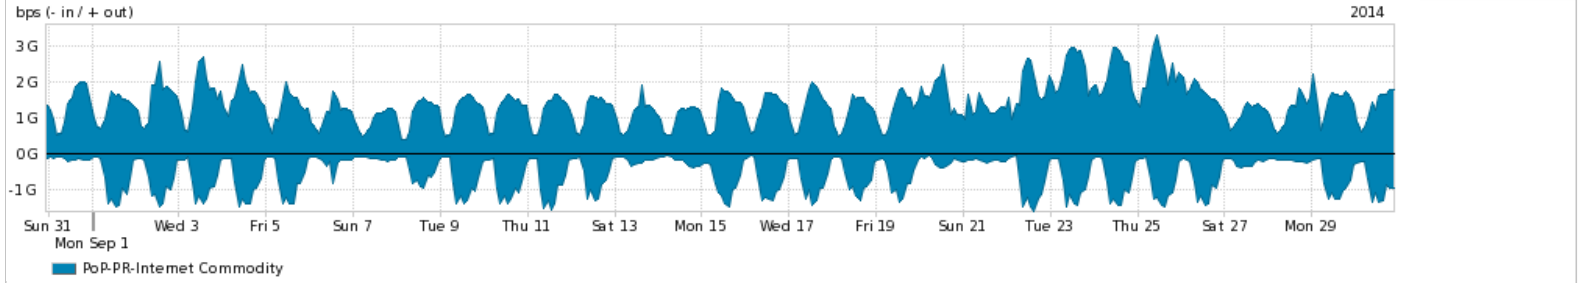

Os gráficos apresentados neste relatório de tráfego estão em formato *stack*, o que significa que seu valor é uma composição da soma dos componentes listados nas legendas localizadas logo abaixo dos gráficos. Os gráficos estão em "bps x tempo" e possuem dois eixos verticais, Out (positivo) e In (negativo).

A primeira coluna da tabela define o ponto de referência para entendimento dos valores de In e Out.

A contabilização do tráfego é sob o ponto de vista do AS da RNP, AS1916.

Legenda:

PoP - Ponto de presença da RNP

Parceiros - Provedores comerciais que a RNP mantém acordos de troca de tráfego

Internet Acadêmica - Acesso às redes acadêmicas internacionais, serviço atualmente provido pela RedClara

Internet commodity - Acesso pago à Internet global que é oferecido gratuitamente pela RNP aos seus clientes

ASN - Número do sistema autônomo

Profile - Objeto gerenciável definido arbitrariamente no Peakflow através de diversos parâmetros (ex: bloco cidr, peer-as, as-path, bgp community, interface, etc)

Utilização do serviço de Internet Commodity pelo PoP-PR