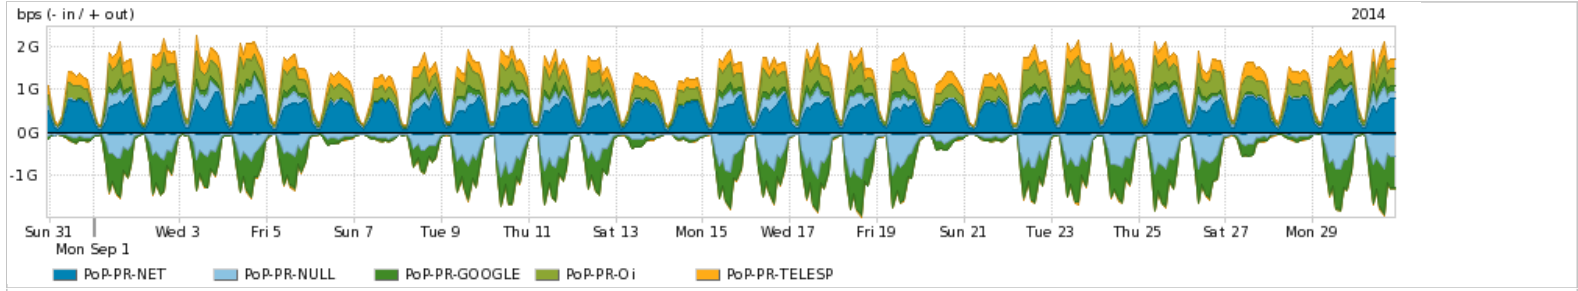

Average | Max | PCT95

PROFILE	PROFILE	IN	OUT	TOTAL	
<input checked="" type="checkbox"/>	PoP-PR	Internet Commodity	591.28 Mbps	1.41 Gbps	2.00 Gbps

Utilização das trocas de tráfego comerciais no Brasil pelo PoP-PR

Average | Max | PCT95

PROFILE	PROFILE	IN	OUT	TOTAL	
<input checked="" type="checkbox"/>	PoP-PR	Parceiros	1.09 Gbps	1.81 Gbps	2.90 Gbps

Utilização do serviço de Internet acadêmica internacional pelo PoP-PR

Average | Max | PCT95

PROFILE	PROFILE	IN	OUT	TOTAL	
<input checked="" type="checkbox"/>	PoP-PR	Internet Acadêmica	17.44 Mbps	43.15 Mbps	60.59 Mbps

Redes (AS's de origem) mais acessadas pelo PoP-PR

Average | Max | PCT95