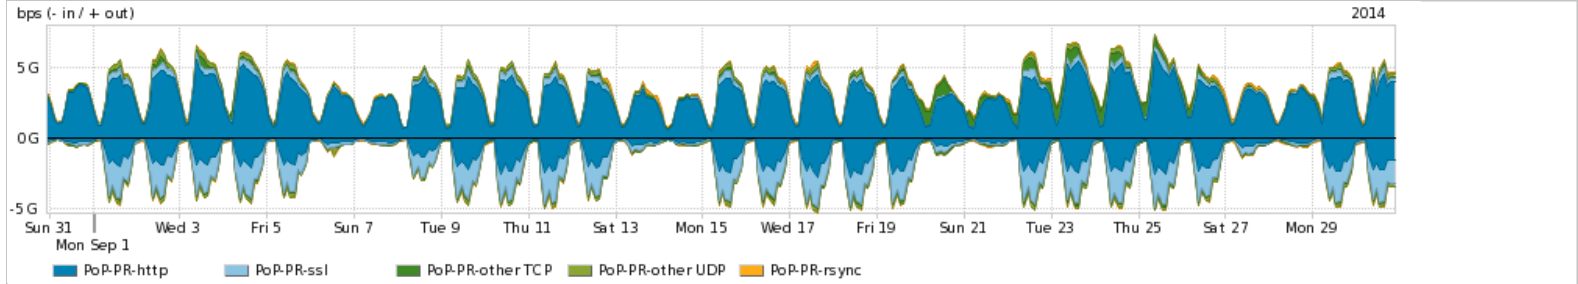

Distribuição do tráfego do PoP-PR por aplicação (análise em camada 3 e 4)

Average | Max | PCT95

PROFILE	APPLICATION	IN	OUT	TOTAL	
☒	PoP-PR	http	916.47 Mbps	2.86 Gbps	3.78 Gbps
☒	PoP-PR	ssl	844.22 Mbps	185.63 Mbps	1.03 Gbps
☒	PoP-PR	other TCP	72.09 Mbps	196.25 Mbps	268.34 Mbps
☒	PoP-PR	other UDP	102.59 Mbps	149.75 Mbps	252.34 Mbps
☒	PoP-PR	rsync	43.70 Mbps	97.52 Mbps	141.23 Mbps