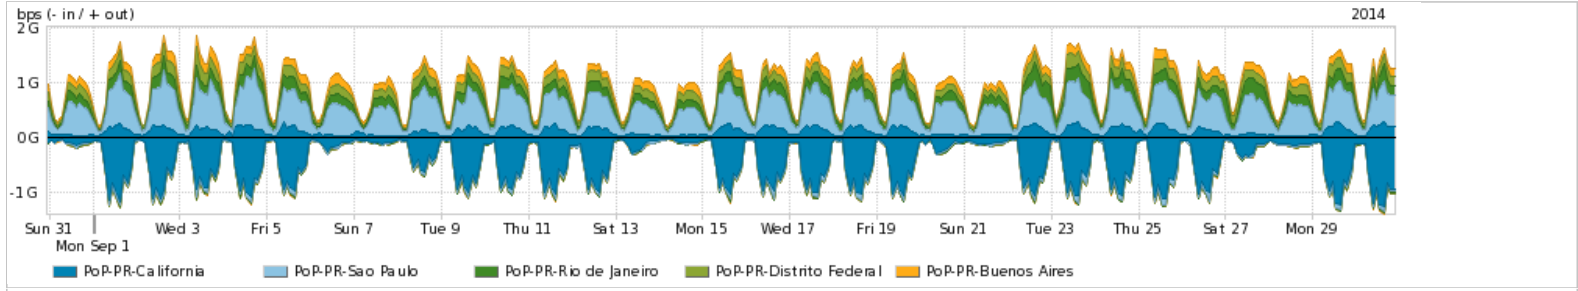

Distribuição do tráfego do PoP-PR por estado, província ou similar

Average | Max | PCT95

PROFILE	REGION	IN	OUT	TOTAL	
☒	PoP-PR	California	412.14 Mbps	105.81 Mbps	517.96 Mbps
☒	PoP-PR	Sao Paulo	41.40 Mbps	459.69 Mbps	501.09 Mbps
☒	PoP-PR	Rio de Janeiro	7.56 Mbps	152.14 Mbps	159.70 Mbps
☒	PoP-PR	Distrito Federal	12.13 Mbps	139.72 Mbps	151.85 Mbps
☐	PoP-PR	Montevideo	3.11 Mbps	134.31 Mbps	137.42 Mbps
☐	PoP-PR	Massachusetts	110.96 Mbps	9.30 Mbps	120.27 Mbps
☐	PoP-PR	Region Metropolitana	2.76 Mbps	112.53 Mbps	115.29 Mbps
☒	PoP-PR	Buenos Aires	2.30 Mbps	110.05 Mbps	112.35 Mbps
☐	PoP-PR	Minas Gerais	5.71 Mbps	89.27 Mbps	94.98 Mbps
☐	PoP-PR	Virginia	57.79 Mbps	29.73 Mbps	87.52 Mbps
☐	PoP-PR	Guangdong	345.68 Kbps	83.84 Mbps	84.19 Mbps
☐	PoP-PR	Lima	1.48 Mbps	69.01 Mbps	70.49 Mbps
☐	PoP-PR	Santa Catarina	8.68 Mbps	52.59 Mbps	61.27 Mbps
☐	PoP-PR	Texas	46.67 Mbps	13.58 Mbps	60.25 Mbps
☐	PoP-PR	Washington	39.81 Mbps	20.18 Mbps	59.99 Mbps