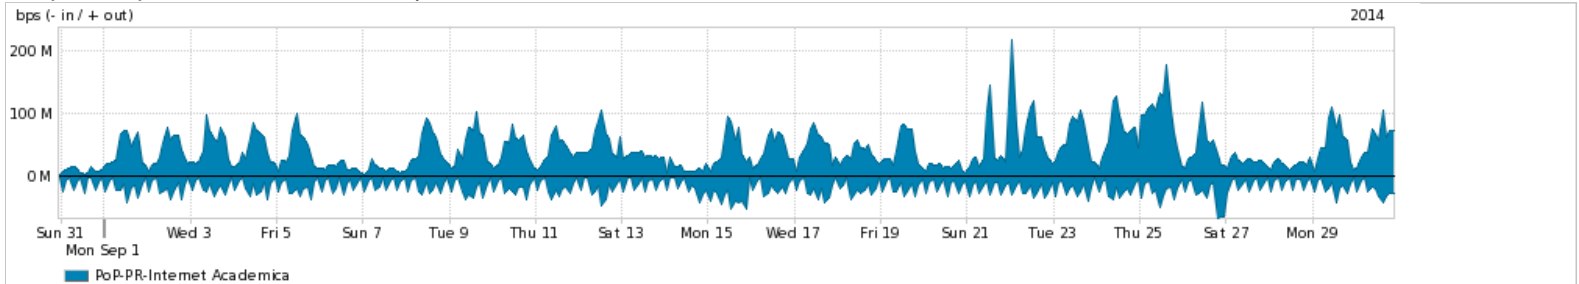

Utilização do serviço de Internet acadêmica internacional pelo PoP-PR

Average | Max | PCT95

PROFILE	PROFILE	IN	OUT	TOTAL	
☒	PoP-PR	Internet Acadêmica	17.44 Mbps	43.15 Mbps	60.59 Mbps