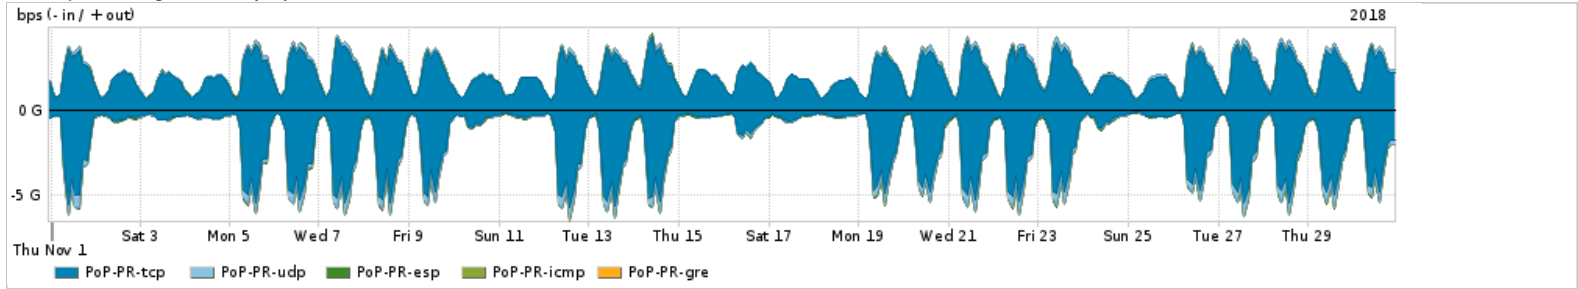

PROFILE	APPLICATION	IN	OUT	TOTAL
☒	PoP-PR	quit	167.45 Mbps	31.95 Mbps	199.39 Mbps
☒	PoP-PR	rsync	59.44 Mbps	100.18 Mbps	159.62 Mbps
☒	PoP-PR	other UDP	37.99 Mbps	64.48 Mbps	102.47 Mbps
☐	PoP-PR	other TCP	31.19 Mbps	66.62 Mbps	97.81 Mbps
☐	PoP-PR	dns	3.10 Mbps	5.44 Mbps	8.54 Mbps
☐	PoP-PR	ldap	647.59 Kbps	7.19 Mbps	7.83 Mbps
☐	PoP-PR	ssh	3.26 Mbps	3.66 Mbps	6.92 Mbps
☐	PoP-PR	qq	507.82 Kbps	4.45 Mbps	4.96 Mbps

Distribuição do tráfego do PoP-PR por protocolo

Average | Max | PCT95

	PROFILE	PROTOCOL	IN	OUT	TOTAL
☒	PoP-PR	tcp	1.79 Gbps	2.08 Gbps	3.88 Gbps
☒	PoP-PR	udp	209.62 Mbps	115.00 Mbps	324.62 Mbps
☒	PoP-PR	esp	34.05 Mbps	9.09 Mbps	43.14 Mbps
☒	PoP-PR	icmp	256.68 Kbps	753.94 Kbps	1.01 Mbps
☒	PoP-PR	gre	142.02 Kbps	232.57 Kbps	374.59 Kbps
☐	PoP-PR	ipv6	182.85 Kbps	184.52 Kbps	367.37 Kbps
☐	PoP-PR	ipv6-icmp	42.39 Kbps	49.85 Kbps	92.24 Kbps
☐	PoP-PR	l2tp	22.00 bps	0.00 bps	22.00 bps
☐	PoP-PR	ipv6-opts	1.00 bps	0.00 bps	1.00 bps
☐	PoP-PR	154	0.00 bps	0.00 bps	0.00 bps

For assistance with this product, please contact support at <https://support.arbornetworks.com>