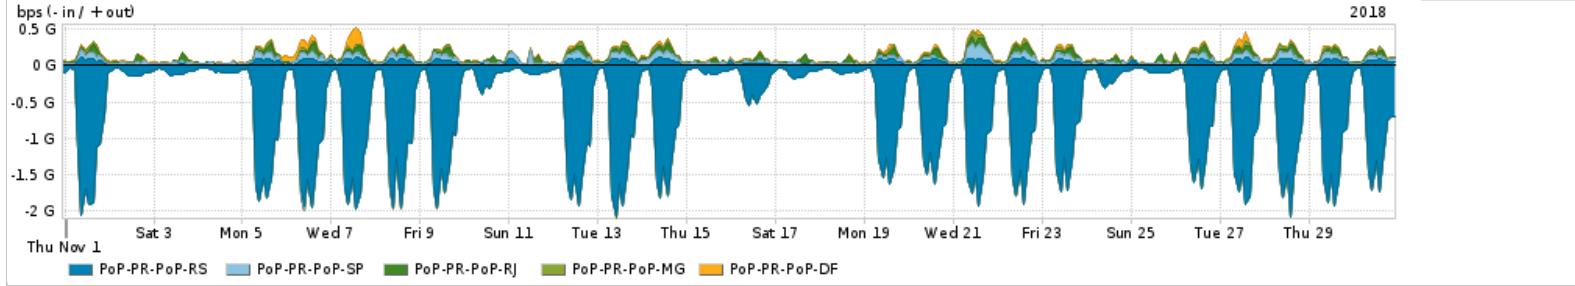

Interesse de tráfego do PoP-PR com os outros PoPs da RNP

Average | Max | PCT95

	PROFILE	PROFILE	IN	OUT	TOTAL
☒	PoP-PR	PoP-RS	609.32 Mbps	34.62 Mbps	643.94 Mbps
☒	PoP-PR	PoP-SP	1.73 Mbps	42.04 Mbps	43.77 Mbps
☒	PoP-PR	PoP-RJ	3.61 Kbps	29.35 Mbps	29.35 Mbps
☒	PoP-PR	PoP-MG	2.00 bps	16.06 Mbps	16.06 Mbps
☒	PoP-PR	PoP-DF	5.20 Kbps	14.59 Mbps	14.60 Mbps
☐	PoP-PR	PoP-SC	4.83 Kbps	11.17 Mbps	11.18 Mbps
☐	PoP-PR	PoP-CE	0.00 bps	6.86 Mbps	6.86 Mbps
☐	PoP-PR	PoP-BA	1.00 bps	6.78 Mbps	6.78 Mbps
☐	PoP-PR	PoP-PB	0.00 bps	6.56 Mbps	6.56 Mbps