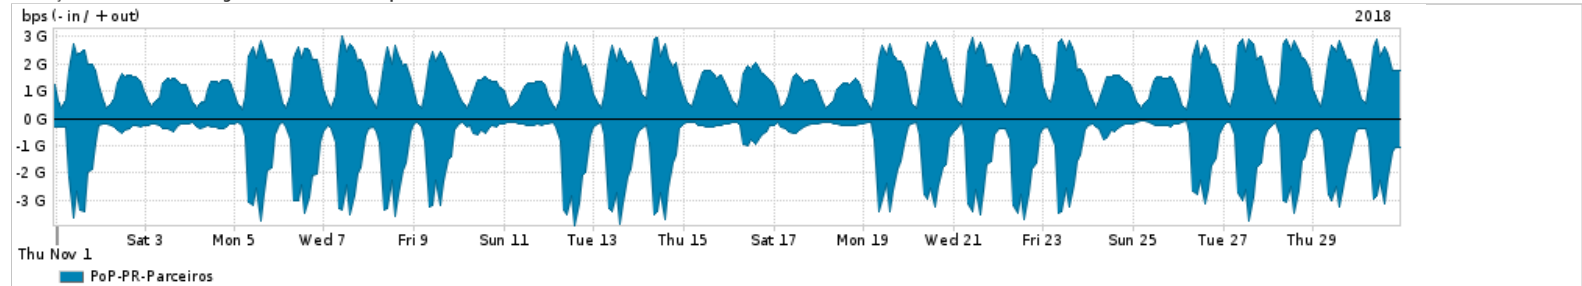

Os gráficos apresentados neste relatório de tráfego estão em formato stack, o que significa que seu valor é uma composição da soma dos componentes listados nas legendas localizadas logo abaixo dos gráficos. Os gráficos estão em "bps x tempo" e possuem dois eixos verticais, Out (positivo) e In (negativo).

A primeira coluna da tabela define o ponto de referência para entendimento dos valores de In e Out.

A contabilização do tráfego é sob o ponto de vista do AS da RNP, AS1916.

Legenda:

PoP - Ponto de presença da RNP

ASN - Número do sistema autônomo

Profile - Objeto gerenciável definido arbitrariamente no Peakflow através de diversos parâmetros (ex: bloco cidr, peer-as, as-path, bgp community, interface, etc)

Utilização do serviço de Internet Commodity pelo PoP-PR

Average | Max | PCT95

PROFILE	PROFILE	IN	OUT	TOTAL
X PoP-PR	Internet_Commodity	209.87 Mbps	421.00 Mbps	630.87 Mbps

Utilização das trocas de tráfego comerciais no Brasil pelo PoP-PR

Average | Max | PCT95

PROFILE	PROFILE	IN	OUT	TOTAL
X PoP-PR	Parceiros	1.20 Gbps	1.53 Gbps	2.73 Gbps