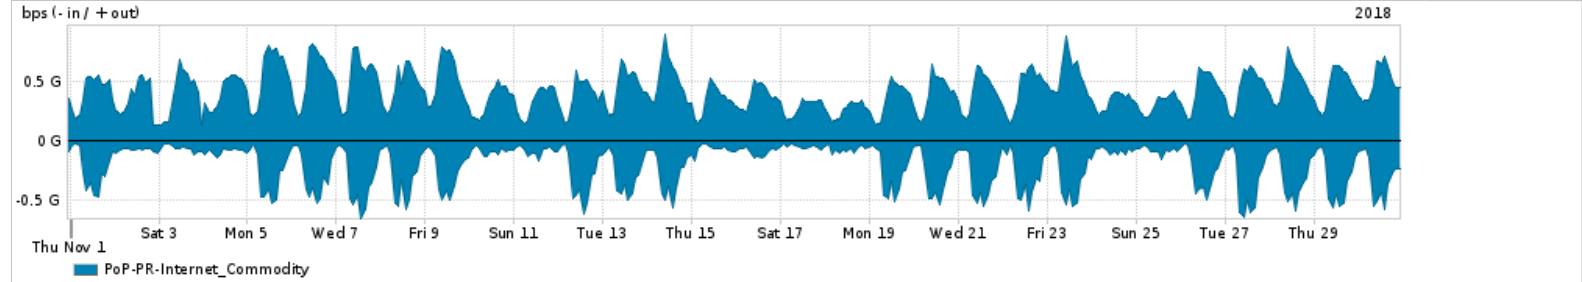

Os gráficos apresentados neste relatório de tráfego estão em formato stack, o que significa que seu valor é uma composição da soma dos componentes listados nas legendas localizadas logo abaixo dos gráficos. Os gráficos estão em "bps x tempo" e possuem dois eixos verticais, Out (positivo) e In (negativo).

A primeira coluna da tabela define o ponto de referência para entendimento dos valores de In e Out.

A contabilização do tráfego é sob o ponto de vista do AS da RNP, AS1916.

Legenda:

PoP - Ponto de presença da RNP

Parceiros - Provedores comerciais que a RNP mantém acordos de troca de tráfego

Internet Acadêmica - Acesso às redes acadêmicas internacionais, serviço atualmente provido pela RedClara

Internet commodity - Acesso pago à Internet global que é oferecido pela RNP aos seus clientes

ASN - Número do sistema autônomo

Profile - Objeto gerenciável definido arbitrariamente no Peakflow através de diversos parâmetros (ex: bloco cidr, peer-as, as-path, bgp community, interface, etc)

Utilização do serviço de Internet Commodity pelo PoP-PR