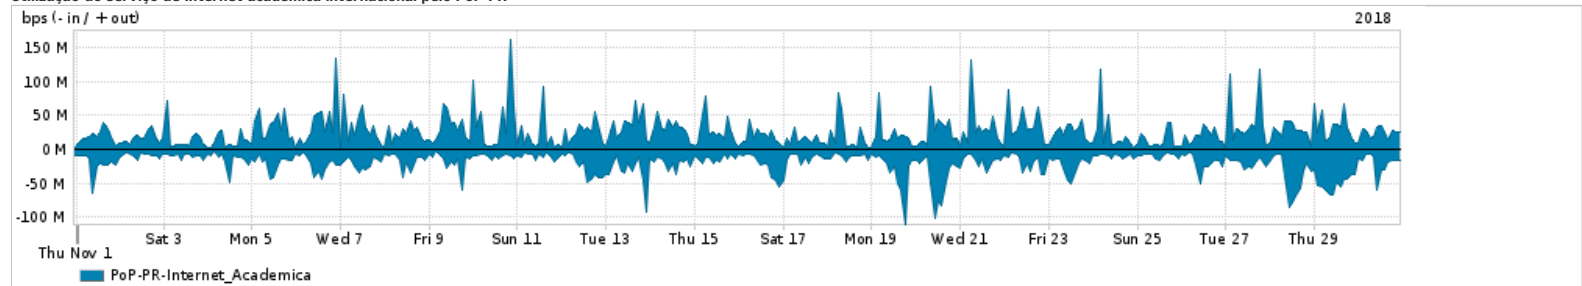

Os gráficos apresentados neste relatório de tráfego estão em formato stack, o que significa que seu valor é uma composição da soma dos componentes listados nas legendas localizadas logo abaixo dos gráficos. Os gráficos estão em "bps x tempo" e possuem dois eixos verticais, Out (positivo) e In (negativo).

Average | Max | PCT95

PROFILE	PROFILE	IN	OUT	TOTAL
X PoP-PR	Internet_Commodity	209.87 Mbps	421.00 Mbps	630.87 Mbps

Utilização das trocas de tráfego comerciais no Brasil pelo PoP-PR

Average | Max | PCT95

PROFILE	PROFILE	IN	OUT	TOTAL
X PoP-PR	Parceiros	1.20 Gbps	1.53 Gbps	2.73 Gbps

Utilização do serviço de Internet acadêmica internacional pelo PoP-PR

Average | Max | PCT95

PROFILE	PROFILE	IN	OUT	TOTAL
X PoP-PR	Internet_Academica	20.33 Mbps	25.56 Mbps	45.89 Mbps

Redes (AS's de origem) mais acessadas pelo PoP-PR