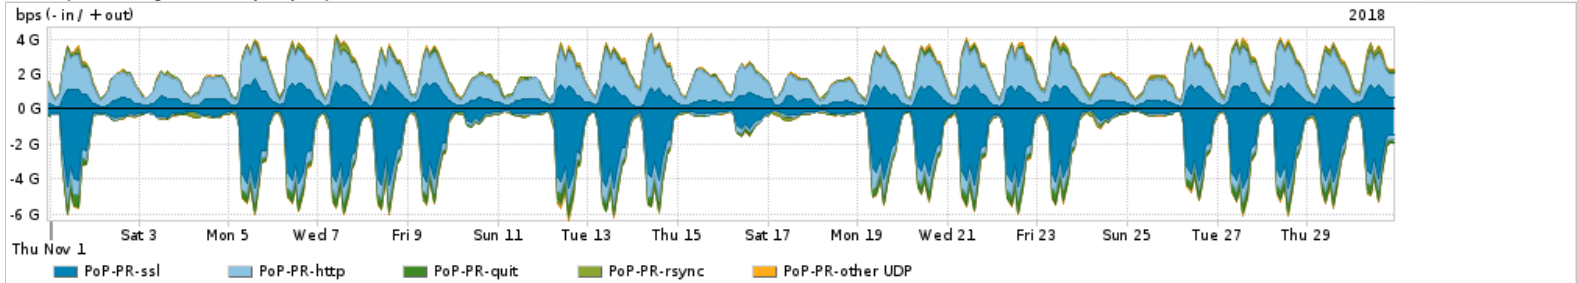

Distribuição do tráfego do PoP-PR por aplicação (análise em camada 3 e 4)

Average | Max | PCT95

	PROFILE	APPLICATION	IN	OUT	TOTAL
☒	PoP-PR	ssl	1.40 Gbps	648.28 Mbps	2.05 Gbps
☒	PoP-PR	http	290.94 Mbps	1.25 Gbps	1.54 Gbps