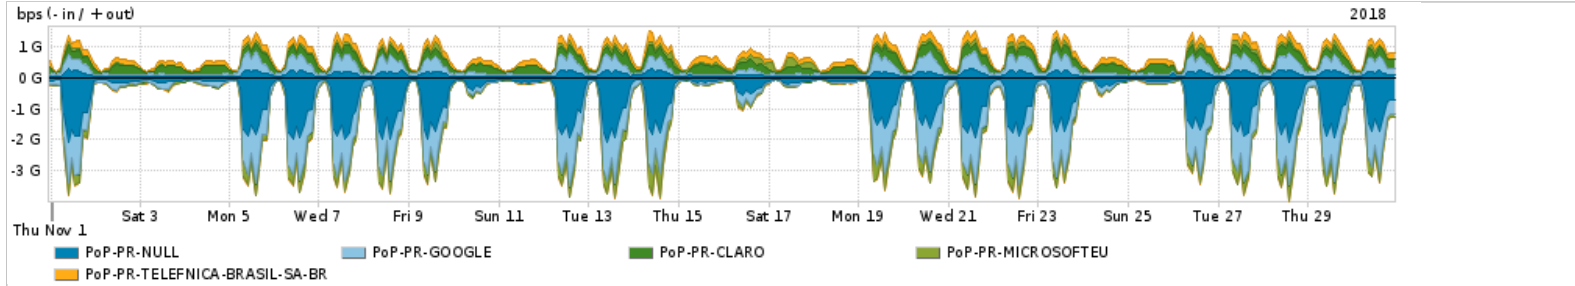

Os gráficos apresentados neste relatório de tráfego estão em formato stack, o que significa que seu valor é uma composição da soma dos componentes listados nas legendas localizadas logo abaixo dos gráficos. Os gráficos estão em "bps x tempo" e possuem dois eixos verticais, Out (positivo) e In (negativo).

ASN - Número do sistema autônomo

Profile - Objeto gerenciável definido arbitrariamente no Peakflow através de diversos parâmetros (ex: bloco cidr, peer-as, as-path, bgp community, interface, etc)

Utilização do serviço de Internet Commodity pelo PoP-PR

Average | Max | PCT95

PROFILE	PROFILE	IN	OUT	TOTAL
X PoP-PR	Internet_Commodity	209.87 Mbps	421.00 Mbps	630.87 Mbps

Utilização das trocas de tráfego comerciais no Brasil pelo PoP-PR

Average | Max | PCT95

PROFILE	PROFILE	IN	OUT	TOTAL
X PoP-PR	Parceiros	1.20 Gbps	1.53 Gbps	2.73 Gbps

Utilização do serviço de Internet acadêmica internacional pelo PoP-PR

Average | Max | PCT95

PROFILE	PROFILE	IN	OUT	TOTAL
X PoP-PR	Internet_Academica	20.33 Mbps	25.56 Mbps	45.89 Mbps

Redes (AS's de origem) mais acessadas pelo PoP-PR