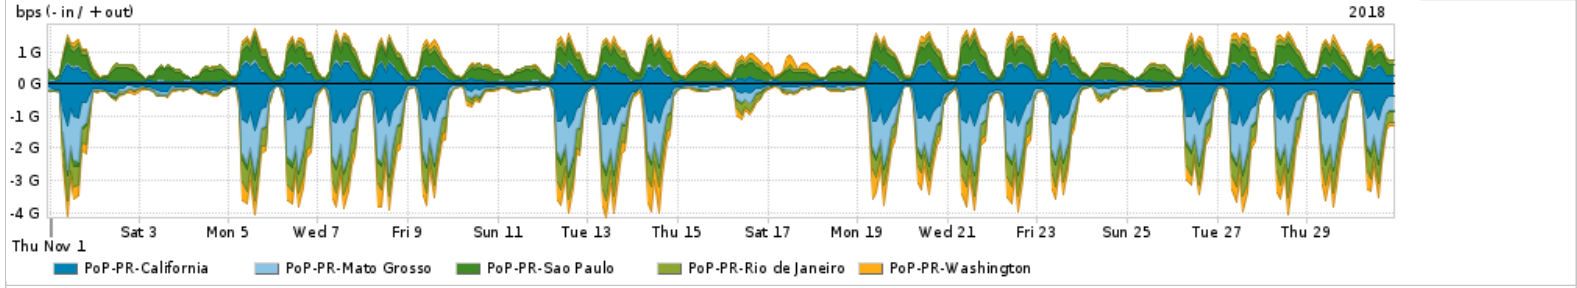

PROFILE	PROFILE	IN	OUT	TOTAL
☐	PoP-PR	PoP-PE	0.00 bps	6.38 Mbps	6.38 Mbps

Distribuição do tráfego do PoP-PR por estado, província ou similar

Average | Max | PCT95

	PROFILE	REGION	IN	OUT	TOTAL
☒	PoP-PR	California	419.01 Mbps	223.24 Mbps	642.25 Mbps
☒	PoP-PR	Mato Grosso	403.78 Mbps	19.33 Mbps	423.10 Mbps
☒	PoP-PR	Sao Paulo	54.65 Mbps	332.92 Mbps	387.56 Mbps
☒	PoP-PR	Rio de Janeiro	241.51 Mbps	103.08 Mbps	344.58 Mbps
☒	PoP-PR	Washington	166.25 Mbps	60.49 Mbps	226.73 Mbps
☐	PoP-PR	Montevideo	1.90 Mbps	102.42 Mbps	104.32 Mbps
☐	PoP-PR	Minas Gerais	2.44 Mbps	69.21 Mbps	71.65 Mbps
☐	PoP-PR	Parana	12.99 Mbps	56.51 Mbps	69.50 Mbps
☐	PoP-PR	Delaware	67.40 Mbps	1.38 Mbps	68.78 Mbps
☐	PoP-PR	Rio Grande do Sul	3.48 Mbps	64.95 Mbps	68.43 Mbps
☐	PoP-PR	Virginia	42.58 Mbps	12.84 Mbps	55.42 Mbps
☐	PoP-PR	Distrito Federal	3.99 Mbps	40.58 Mbps	44.57 Mbps
☐	PoP-PR	Distrito Federal	743.91 Kbps	43.68 Mbps	44.42 Mbps
☐	PoP-PR	Buenos Aires	471.59 Kbps	43.57 Mbps	44.04 Mbps
☐	PoP-PR	Massachusetts	42.39 Mbps	1.25 Mbps	43.65 Mbps