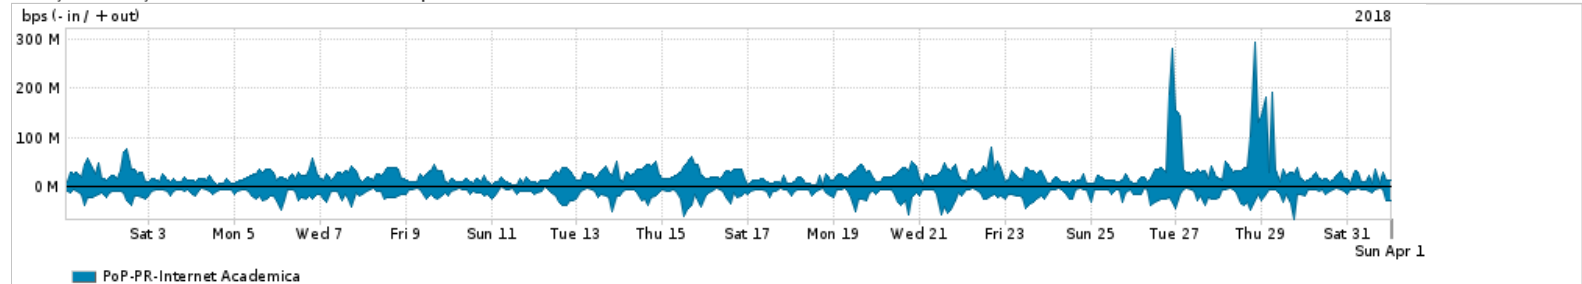

Utilização do serviço de Internet acadêmica internacional pelo PoP-PR

PROFILE	PROFILE	IN	OUT	TOTAL
☒ PoP-PR	Internet Academica	16.36 Mbps	26.48 Mbps	42.84 Mbps