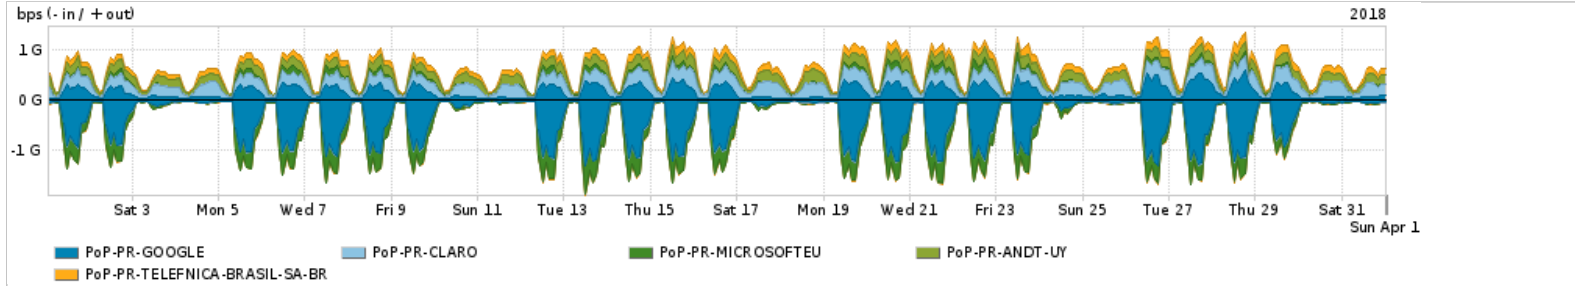

Os gráficos apresentados neste relatório de tráfego estão em formato stack, o que significa que seu valor é uma composição da soma dos componentes listados nas legendas localizadas logo abaixo dos gráficos. Os gráficos estão em "bps x tempo" e possuem dois eixos verticais, Out (positivo) e In (negativo).  
 A primeira coluna da tabela define o ponto de referência para entendimento dos valores de In e Out.  
 A contabilização do tráfego é sob o ponto de vista do AS da RNP, AS1916.

### Utilização do serviço de Internet Commodity pelo PoP-PR

PROFILE	PROFILE	IN	OUT	TOTAL
<input checked="" type="checkbox"/> PoP-PR	Internet Commodity	209.83 Mbps	496.80 Mbps	706.64 Mbps

### Utilização das trocas de tráfego comerciais no Brasil pelo PoP-PR

PROFILE	PROFILE	IN	OUT	TOTAL
<input checked="" type="checkbox"/> PoP-PR	Parceiros	1.13 Gbps	1.17 Gbps	2.30 Gbps

### Utilização do serviço de Internet acadêmica internacional pelo PoP-PR

PROFILE	PROFILE	IN	OUT	TOTAL
<input checked="" type="checkbox"/> PoP-PR	Internet Academica	16.36 Mbps	26.48 Mbps	42.84 Mbps

Redes (AS's de origem) mais acessadas pelo PoP-PR