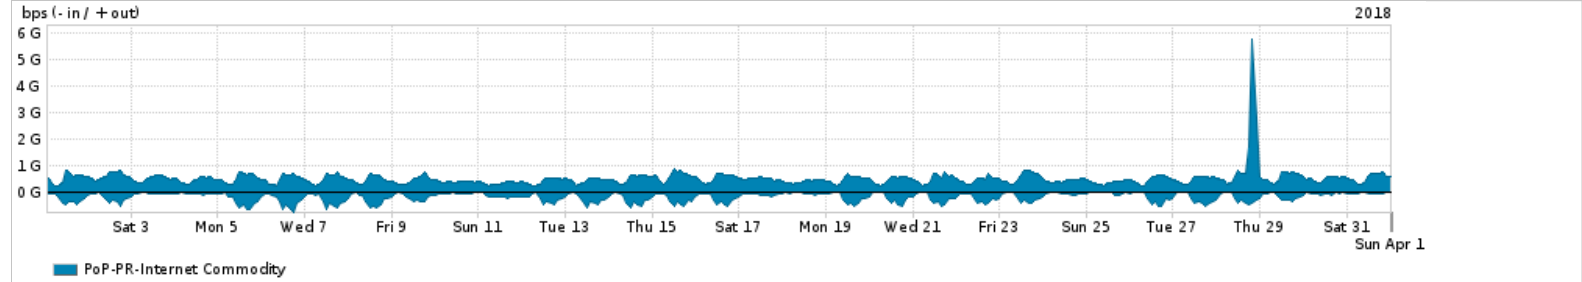

Os gráficos apresentados neste relatório de tráfego estão em formato stack, o que significa que seu valor é uma composição da soma dos componentes listados nas legendas localizadas logo abaixo dos gráficos. Os gráficos estão em "bps x tempo" e possuem dois eixos verticais, Out (positivo) e In (negativo).  
 A primeira coluna da tabela define o ponto de referência para entendimento dos valores de In e Out.  
 A contabilização do tráfego é sob o ponto de vista do AS da RNP, AS1916.

Legenda:  
 PoP - Ponto de presença da RNP  
 Parceiros - Provedores comerciais que a RNP mantém acordos de troca de tráfego  
 Internet Acadêmica - Acesso às redes acadêmicas internacionais, serviço atualmente provido pela RedClara  
 Internet commodity - Acesso pago à Internet global que é oferecido pela RNP aos seus clientes  
 ASN - Número do sistema autônomo  
 Profile - Objeto gerenciável definido arbitrariamente no Peakflow através de diversos parâmetros (ex: bloco cidr, peer-as, as-path, bgp community, interface, etc)

### Utilização do serviço de Internet Commodity pelo PoP-PR

PROFILE	PROFILE	IN	OUT	TOTAL
<input checked="" type="checkbox"/> PoP-PR	Internet Commodity	209.83 Mbps	496.80 Mbps	706.64 Mbps