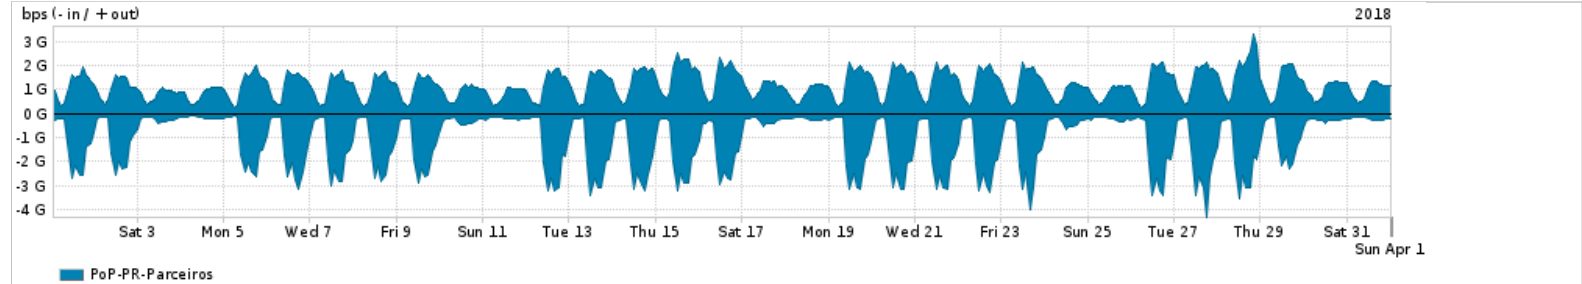

Utilização das trocas de tráfego comerciais no Brasil pelo PoP-PR

PROFILE	PROFILE	IN	OUT	TOTAL
☒ PoP-PR	Parceiros	1.13 Gbps	1.17 Gbps	2.30 Gbps