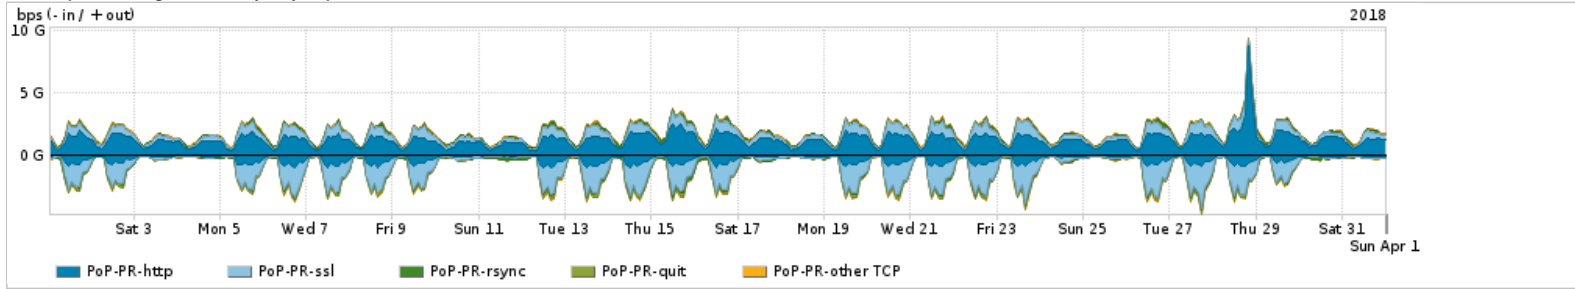

Distribuição do tráfego do PoP-PR por aplicação (análise em camada 3 e 4)

Average | Max | PCT95

	PROFILE	APPLICATION	IN	OUT	TOTAL
☒	PoP-PR	http	313.01 Mbps	1.20 Gbps	1.52 Gbps
☒	PoP-PR	ssl	774.63 Mbps	431.81 Mbps	1.21 Gbps