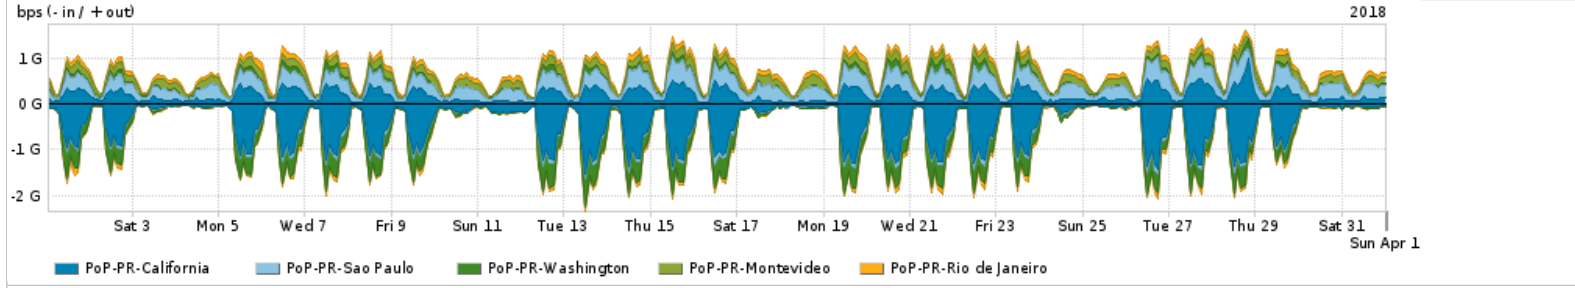

PROFILE	PROFILE	IN	OUT	TOTAL
☐	PoP-PR	PoP-BA	0.00 bps	5.60 Mbps	5.60 Mbps

Distribuição do tráfego do PoP-PR por estado, província ou similar

Average | Max | PCT95

	PROFILE	REGION	IN	OUT	TOTAL
☒	PoP-PR	California	421.81 Mbps	183.10 Mbps	604.91 Mbps
☒	PoP-PR	Sao Paulo	33.31 Mbps	255.06 Mbps	288.37 Mbps
☒	PoP-PR	Washington	169.57 Mbps	43.40 Mbps	212.97 Mbps
☒	PoP-PR	Montevideo	2.99 Mbps	136.82 Mbps	139.82 Mbps
☒	PoP-PR	Rio de Janeiro	34.60 Mbps	76.44 Mbps	111.04 Mbps
☐	PoP-PR	Delaware	82.73 Mbps	1.44 Mbps	84.17 Mbps
☐	PoP-PR	Virginia	38.32 Mbps	22.68 Mbps	60.99 Mbps
☐	PoP-PR	Massachusetts	54.07 Mbps	3.53 Mbps	57.59 Mbps
☐	PoP-PR	Rio Grande do Sul	1.60 Mbps	45.84 Mbps	47.44 Mbps
☐	PoP-PR	Minas Gerais	1.60 Mbps	44.41 Mbps	46.02 Mbps
☐	PoP-PR	Distrito Federal	701.26 Kbps	36.39 Mbps	37.09 Mbps
☐	PoP-PR	Parana	22.91 Mbps	13.63 Mbps	36.55 Mbps
☐	PoP-PR	Buenos Aires	443.78 Kbps	29.89 Mbps	30.34 Mbps
☐	PoP-PR	Ceara	2.11 Mbps	21.02 Mbps	23.13 Mbps
☐	PoP-PR	Bahia	2.55 Mbps	19.81 Mbps	22.36 Mbps