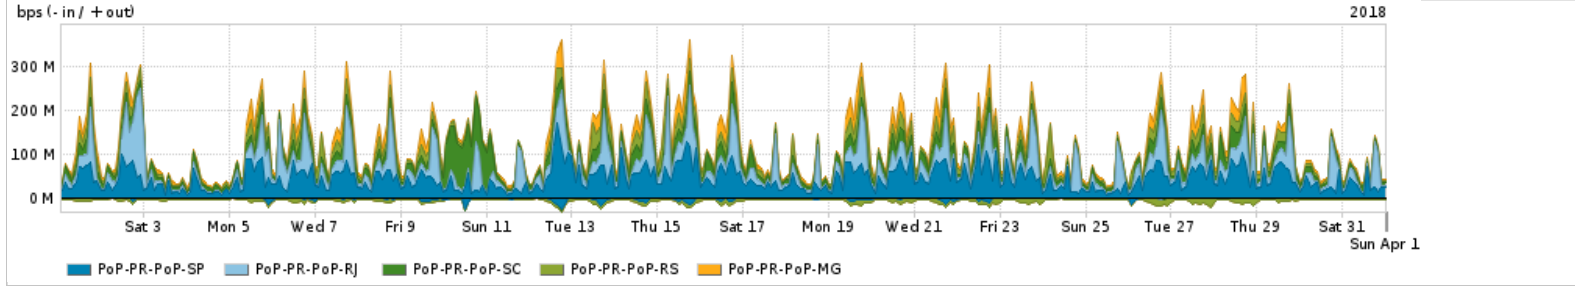

Interesse de tráfego do PoP-PR com os outros PoPs da RNP

Average | Max | PCT95

	PROFILE	PROFILE	IN	OUT	TOTAL
☒	PoP-PR	PoP-SP	1.63 Mbps	43.22 Mbps	44.85 Mbps
☒	PoP-PR	PoP-RJ	4.18 Kbps	30.26 Mbps	30.27 Mbps
☒	PoP-PR	PoP-SC	9.24 Kbps	20.72 Mbps	20.73 Mbps
☒	PoP-PR	PoP-RS	5.25 Mbps	14.95 Mbps	20.21 Mbps
☒	PoP-PR	PoP-MG	0.00 bps	14.20 Mbps	14.20 Mbps
☐	PoP-PR	PoP-DF	5.31 Kbps	8.99 Mbps	9.00 Mbps
☐	PoP-PR	PoP-CE	0.00 bps	7.36 Mbps	7.36 Mbps
☐	PoP-PR	PoP-RN	294.00 bps	6.86 Mbps	6.86 Mbps
☐	PoP-PR	PoP-GO	59.00 bps	6.05 Mbps	6.05 Mbps