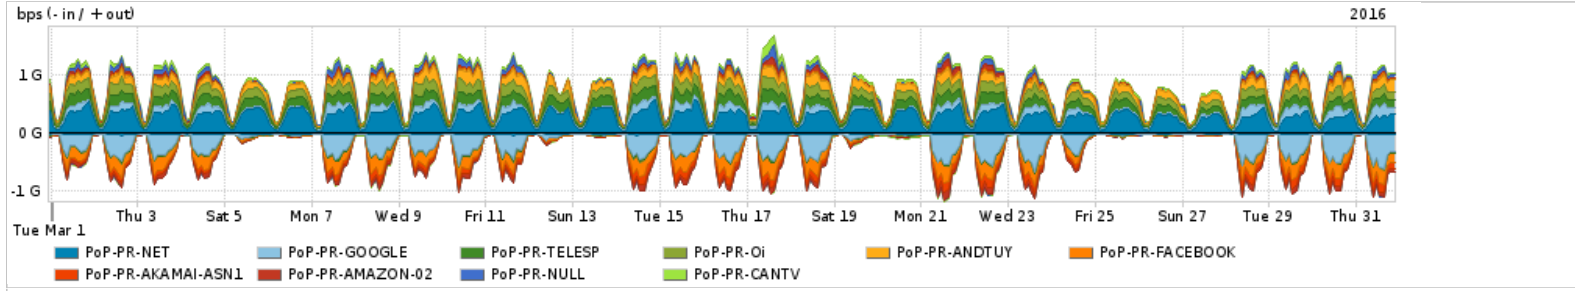

Os gráficos apresentados neste relatório de tráfego estão em formato stack, o que significa que seu valor é uma composição da soma dos componentes listados nas legendas localizadas logo abaixo dos gráficos. Os gráficos estão em "bps x tempo" e possuem dois eixos verticais, Out (positivo) e In (negativo).  
 A primeira coluna da tabela define o ponto de referência para entendimento dos valores de In e Out.  
 A contabilização do tráfego é sob o ponto de vista do AS da RNP, AS1916.

- Legenda:
- PoP - Ponto de presença da RNP
  - Parceiros - Provedores comerciais que a RNP mantém acordos de troca de tráfego
  - Internet Acadêmica - Acesso às redes acadêmicas internacionais, serviço atualmente provido pela RedClara
  - Internet commodity - Acesso pago à Internet global que é oferecido pela RNP aos seus clientes
  - ASN - Número do sistema autônomo
  - Profile - Objeto gerenciável definido arbitrariamente no Peakflow através de diversos parâmetros (ex: bloco cidr, peer-as, as-path, bgp community, interface, etc)

Utilização do serviço de Internet Commodity pelo PoP-PR

Utilização das trocas de tráfego comerciais no Brasil pelo PoP-PR

Utilização do serviço de Internet acadêmica internacional pelo PoP-PR

Redes (AS's de origem) mais acessadas pelo PoP-PR