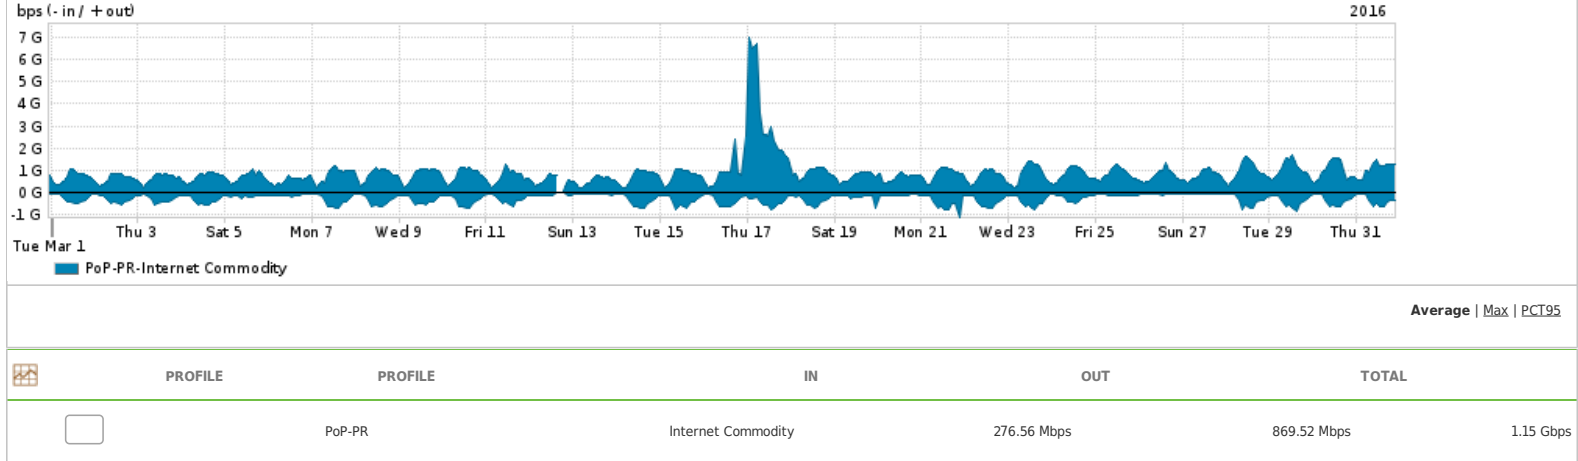

Os gráficos apresentados neste relatório de tráfego estão em formato stack, o que significa que seu valor é uma composição da soma dos componentes listados nas legendas localizadas logo abaixo dos gráficos. Os gráficos estão em "bps x tempo" e possuem dois eixos verticais, Out (positivo) e In (negativo).
A primeira coluna da tabela define o ponto de referência para entendimento dos valores de In e Out.
A contabilização do tráfego é sob o ponto de vista do AS da RNP, AS1916.

1. Legenda:
2. PoP - Ponto de presença da RNP
   - Parceiros - Provedores comerciais que a RNP mantém acordos de troca de tráfego
   - Internet Acadêmica - Acesso às redes acadêmicas internacionais, serviço atualmente provido pela RedClara
   - Internet commodity - Acesso pago à Internet global que é oferecido pela RNP aos seus clientes
   - ASN - Número do sistema autônomo
   - Profile - Objeto gerenciável definido arbitrariamente no Peakflow através de diversos parâmetros (ex: bloco cidr, peer-as, as-path, bgp community, interface, etc)

Utilização do serviço de Internet Commodity pelo PoP-PR