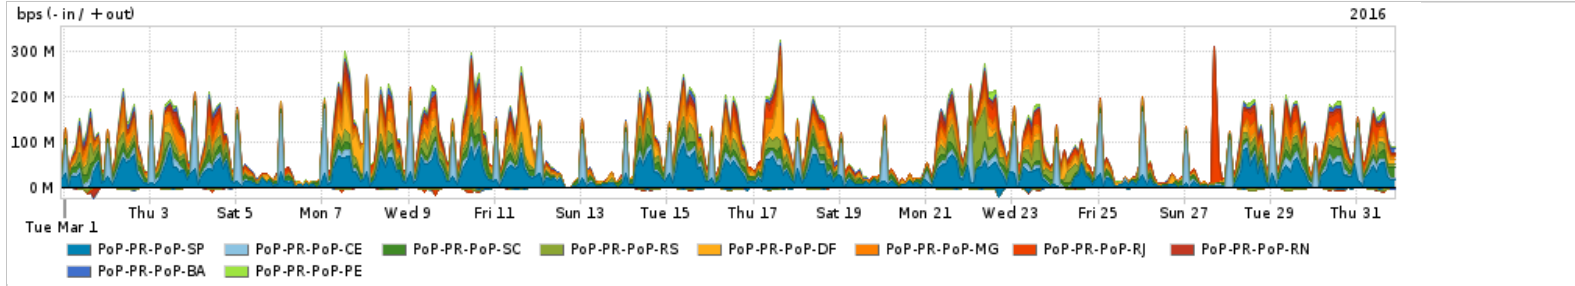

Interesse de tráfego do PoP-PR com os outros PoPs da RNP

Average | Max | PCT95

PROFILE	PROFILE	IN	OUT	TOTAL	
☐	PoP-PR	PoP-SP	355.77 Kbps	27.58 Mbps	27.94 Mbps
☐	PoP-PR	PoP-CE	372.00 bps	12.36 Mbps	12.36 Mbps
☐	PoP-PR	PoP-SC	14.25 Kbps	10.98 Mbps	11.00 Mbps
☐	PoP-PR	PoP-RS	670.83 Kbps	10.11 Mbps	10.78 Mbps
☐	PoP-PR	PoP-DF	11.00 bps	10.21 Mbps	10.21 Mbps
☐	PoP-PR	PoP-MG	123.00 bps	10.03 Mbps	10.03 Mbps
☐	PoP-PR	PoP-RJ	248.43 Kbps	8.39 Mbps	8.64 Mbps
☐	PoP-PR	PoP-RN	173.49 Kbps	3.14 Mbps	3.31 Mbps
☐	PoP-PR	PoP-BA	67.27 Kbps	2.97 Mbps	3.04 Mbps