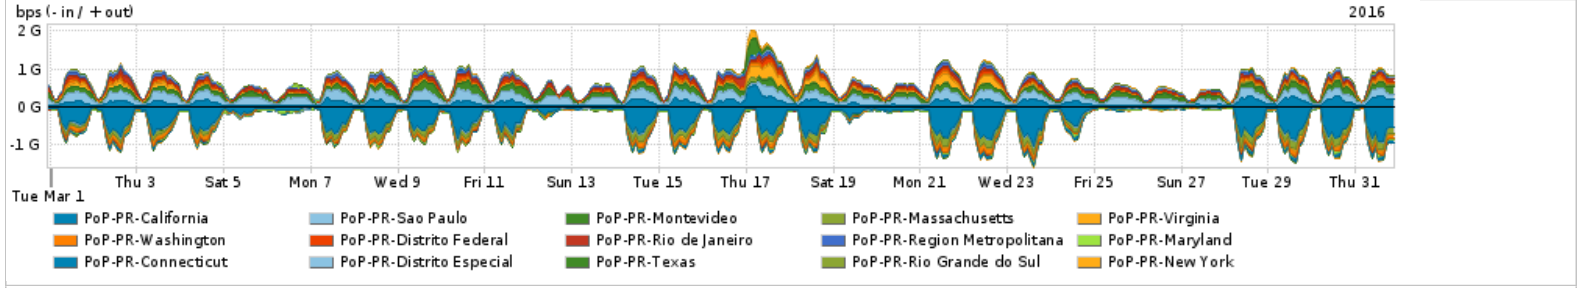

PROFILE	PROFILE	IN	OUT	TOTAL
☐	PoP-PR	PoP-PE	0.00 bps	3.03 Mbps

Distribuição do tráfego do PoP-PR por estado, província ou similar

Average | Max | PCT95

PROFILE	REGION	IN	OUT	TOTAL	
☐	PoP-PR	California	288.05 Mbps	97.72 Mbps	385.77 Mbps
☐	PoP-PR	Sao Paulo	8.77 Mbps	158.89 Mbps	167.66 Mbps
☐	PoP-PR	Montevideo	2.05 Mbps	103.51 Mbps	105.55 Mbps
☐	PoP-PR	Massachusetts	61.54 Mbps	5.59 Mbps	67.13 Mbps
☐	PoP-PR	Virginia	16.57 Mbps	41.55 Mbps	58.12 Mbps
☐	PoP-PR	Washington	36.73 Mbps	21.19 Mbps	57.92 Mbps
☐	PoP-PR	Distrito Federal	1.56 Mbps	48.96 Mbps	50.52 Mbps
☐	PoP-PR	Rio de Janeiro	2.11 Mbps	41.69 Mbps	43.80 Mbps
☐	PoP-PR	Region Metropolitana	927.64 Kbps	39.15 Mbps	40.08 Mbps
☐	PoP-PR	Maryland	24.63 Mbps	3.53 Mbps	28.16 Mbps
☐	PoP-PR	Connecticut	23.42 Mbps	702.97 Kbps	24.12 Mbps
☐	PoP-PR	Distrito Especial	1.53 Mbps	20.89 Mbps	22.42 Mbps
☐	PoP-PR	Texas	8.73 Mbps	10.86 Mbps	19.59 Mbps
☐	PoP-PR	Rio Grande do Sul	1.95 Mbps	16.42 Mbps	18.38 Mbps
☐	PoP-PR	New York	7.00 Mbps	10.42 Mbps	17.42 Mbps