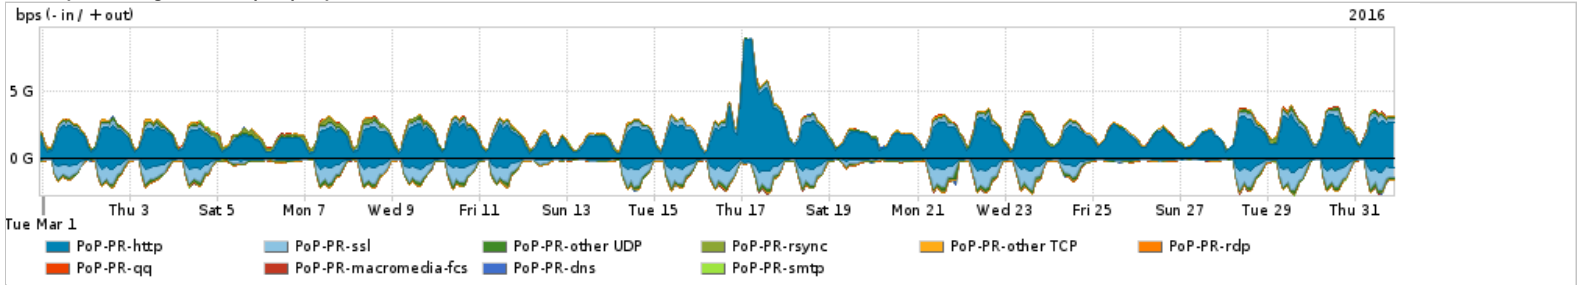

PROFILE	PROFILE	IN	OUT	TOTAL
<input type="checkbox"/>	PoP-PR	PoP-PE	0.00 bps	3.03 Mbps

Distribuição do tráfego do PoP-PR por estado, província ou similar

Average | Max | PCT95

PROFILE	REGION	IN	OUT	TOTAL	
<input type="checkbox"/>	PoP-PR	California	288.05 Mbps	97.72 Mbps	385.77 Mbps
<input type="checkbox"/>	PoP-PR	Sao Paulo	8.77 Mbps	158.89 Mbps	167.66 Mbps
<input type="checkbox"/>	PoP-PR	Montevideo	2.05 Mbps	103.51 Mbps	105.55 Mbps
<input type="checkbox"/>	PoP-PR	Massachusetts	61.54 Mbps	5.59 Mbps	67.13 Mbps
<input type="checkbox"/>	PoP-PR	Virginia	16.57 Mbps	41.55 Mbps	58.12 Mbps
<input type="checkbox"/>	PoP-PR	Washington	36.73 Mbps	21.19 Mbps	57.92 Mbps
<input type="checkbox"/>	PoP-PR	Distrito Federal	1.56 Mbps	48.96 Mbps	50.52 Mbps
<input type="checkbox"/>	PoP-PR	Rio de Janeiro	2.11 Mbps	41.69 Mbps	43.80 Mbps
<input type="checkbox"/>	PoP-PR	Region Metropolitana	927.64 Kbps	39.15 Mbps	40.08 Mbps
<input type="checkbox"/>	PoP-PR	Maryland	24.63 Mbps	3.53 Mbps	28.16 Mbps
<input type="checkbox"/>	PoP-PR	Connecticut	23.42 Mbps	702.97 Kbps	24.12 Mbps
<input type="checkbox"/>	PoP-PR	Distrito Especial	1.53 Mbps	20.89 Mbps	22.42 Mbps
<input type="checkbox"/>	PoP-PR	Texas	8.73 Mbps	10.86 Mbps	19.59 Mbps
<input type="checkbox"/>	PoP-PR	Rio Grande do Sul	1.95 Mbps	16.42 Mbps	18.38 Mbps
<input type="checkbox"/>	PoP-PR	New York	7.00 Mbps	10.42 Mbps	17.42 Mbps

Distribuição do tráfego do PoP-PR por aplicação (análise em camada 3 e 4)

Average | Max | PCT95

PROFILE	APPLICATION	IN	OUT	TOTAL	
<input type="checkbox"/>	PoP-PR	http	330.00 Mbps	1.79 Gbps	2.12 Gbps
<input type="checkbox"/>	PoP-PR	ssl	431.11 Mbps	109.97 Mbps	541.08 Mbps