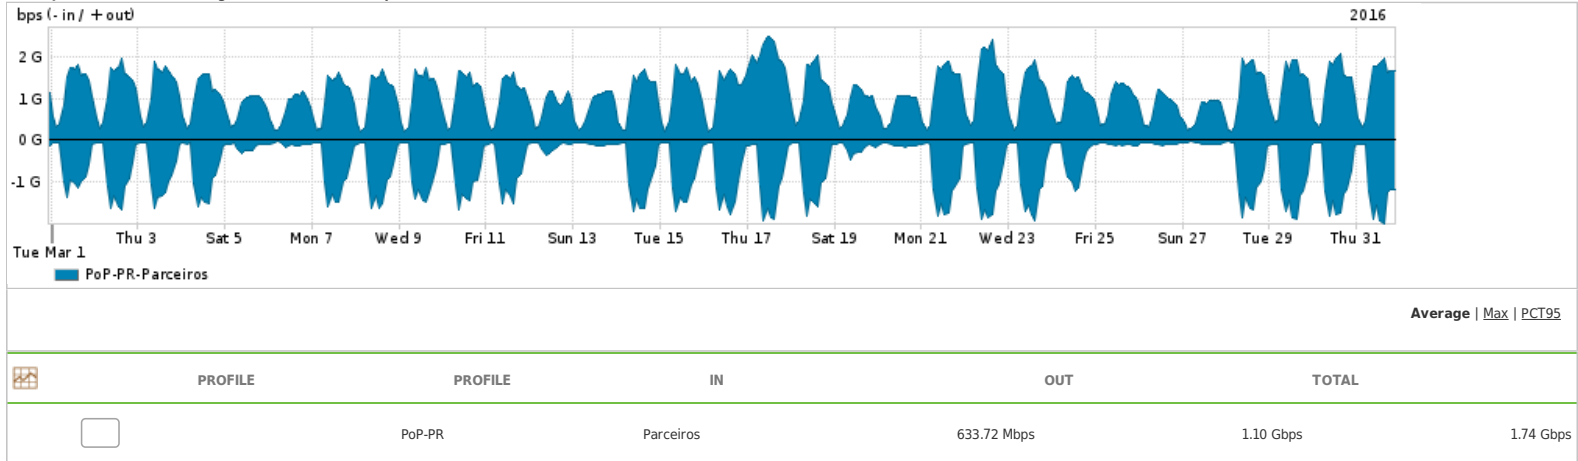

Utilização das trocas de tráfego comerciais no Brasil pelo PoP-PR