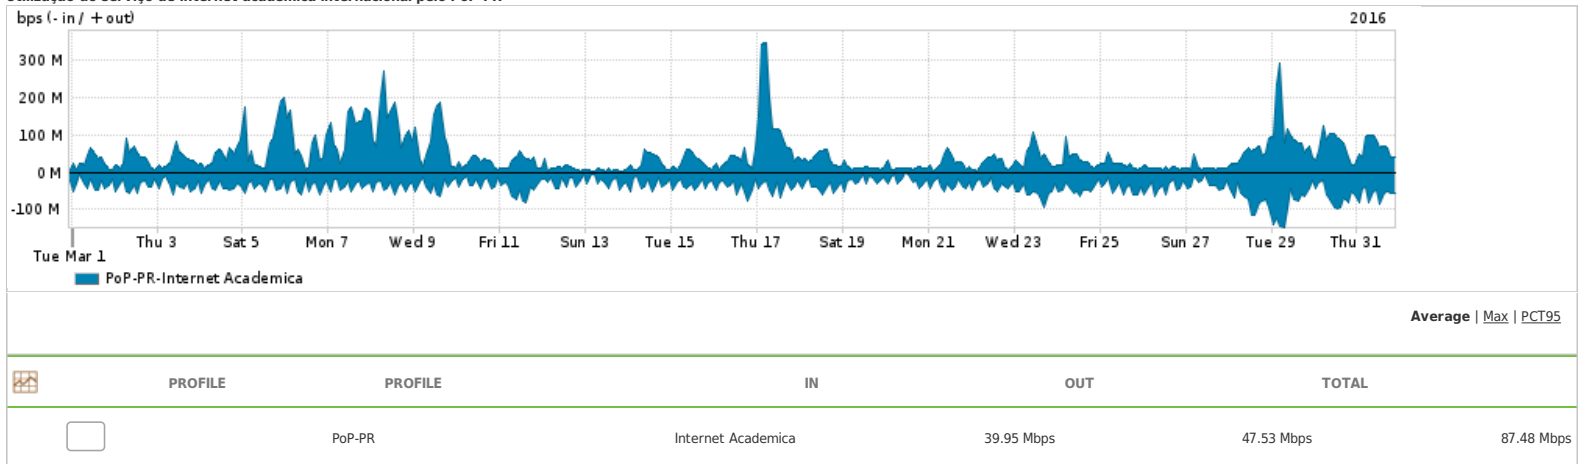

Utilização do serviço de Internet acadêmica internacional pelo PoP-PR