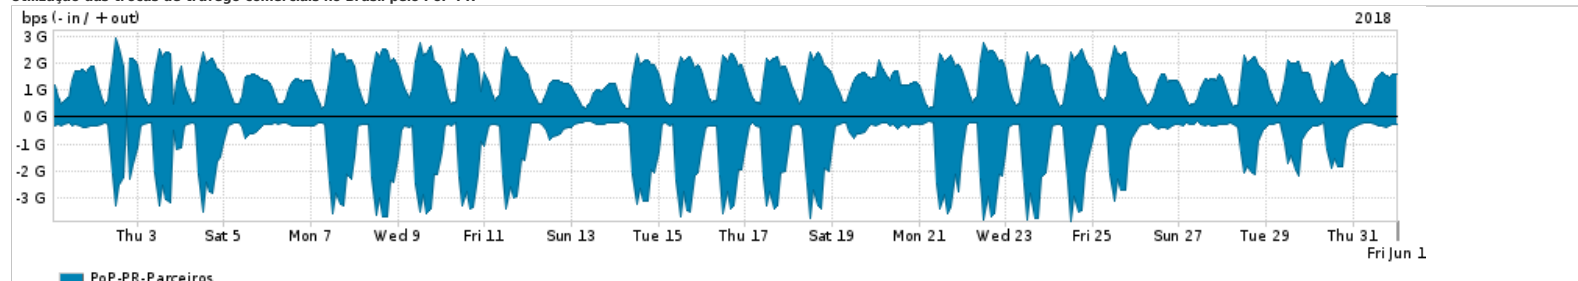

Os gráficos apresentados neste relatório de tráfego estão em formato stack, o que significa que seu valor é uma composição da soma dos componentes listados nas legendas localizadas logo abaixo dos gráficos. Os gráficos estão em "bps x tempo" e possuem dois eixos verticais, Out (positivo) e In (negativo).  
 A primeira coluna da tabela define o ponto de referência para entendimento dos valores de In e Out.  
 A contabilização do tráfego é sob o ponto de vista do AS da RNP, AS1916.

**Legenda:**

- PoP - Ponto de presença da RNP
- Parceiros - Provedores comerciais que a RNP mantém acordos de troca de tráfego
- Internet Acadêmica - Acesso às redes acadêmicas internacionais, serviço atualmente provido pela RedClara
- Internet commodity - Acesso pago à Internet global que é oferecido pela RNP aos seus clientes
- ASN - Número do sistema autônomo
- Profile - Objeto gerenciável definido arbitrariamente no Peakflow através de diversos parâmetros (ex: bloco cidr, peer-as, as-path, bgp community, interface, etc)

**Utilização do serviço de Internet Commodity pelo PoP-PR**

PROFILE	PROFILE	IN	OUT	TOTAL
<input checked="" type="checkbox"/> PoP-PR	Internet Commodity	172.84 Mbps	506.57 Mbps	679.41 Mbps

**Utilização das trocas de tráfego comerciais no Brasil pelo PoP-PR**