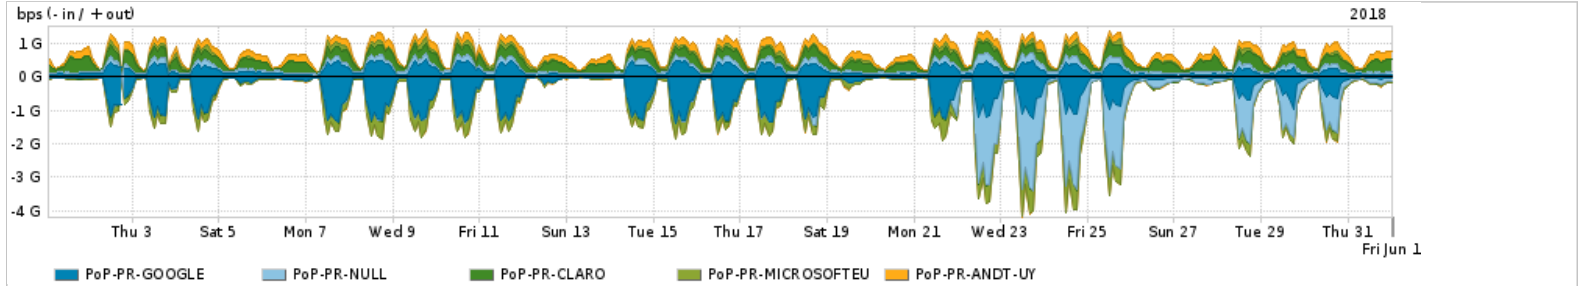

Redes (AS's de origem) mais acessadas pelo PoP-PR

Average | Max | PCT95

	PROFILE	AS NAME	ASN	IN	OUT	TOTAL
☒	PoP-PR	GOOGLE	15169	383.29 Mbps	167.64 Mbps	550.94 Mbps
☒	PoP-PR	NULL	0	195.12 Mbps	97.32 Mbps	292.44 Mbps
☒	PoP-PR	CLARO	28573	9.87 Mbps	231.93 Mbps	241.80 Mbps
☒	PoP-PR	MICROSOFTEU	8068	145.16 Mbps	49.71 Mbps	194.86 Mbps
☒	PoP-PR	ANDT-UY	6057	4.91 Mbps	153.58 Mbps	158.50 Mbps
☐	PoP-PR	TELEFNICA-BRASIL-SA-BR	27699	7.13 Mbps	114.92 Mbps	122.06 Mbps
☐	PoP-PR	NETFLIX	2906	82.44 Mbps	1.33 Mbps	83.77 Mbps
☐	PoP-PR	MICROSOFT-CORP-MSN-AS-BLOCK	8075	29.54 Mbps	48.67 Mbps	78.22 Mbps
☐	PoP-PR	CLARO	4230	41.25 Mbps	32.02 Mbps	73.27 Mbps
☐	PoP-PR	AMAZON-02	16509	39.78 Mbps	30.31 Mbps	70.09 Mbps