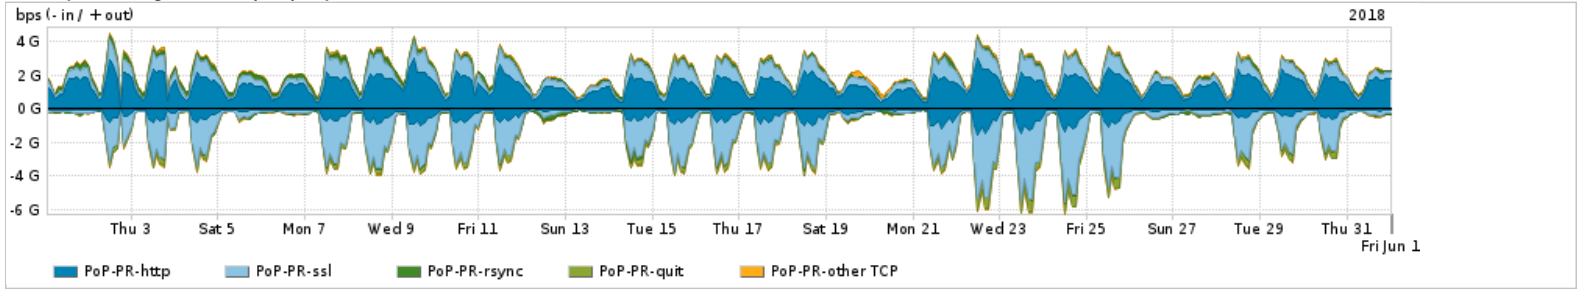

	PROFILE	PROFILE	IN	OUT	TOTAL
<input type="checkbox"/>	PoP-PR	PoP-MA	0.00 bps	6.24 Mbps	6.24 Mbps

Distribuição do tráfego do PoP-PR por estado, província ou similar

Average | Max | PCT95

	PROFILE	REGION	IN	OUT	TOTAL
<input checked="" type="checkbox"/>	PoP-PR	California	394.52 Mbps	224.09 Mbps	618.62 Mbps
<input checked="" type="checkbox"/>	PoP-PR	Sao Paulo	57.71 Mbps	348.60 Mbps	406.31 Mbps
<input checked="" type="checkbox"/>	PoP-PR	Washington	181.14 Mbps	59.07 Mbps	240.21 Mbps
<input checked="" type="checkbox"/>	PoP-PR	Rio de Janeiro	110.76 Mbps	97.30 Mbps	208.06 Mbps
<input checked="" type="checkbox"/>	PoP-PR	Montevideo	2.84 Mbps	131.27 Mbps	134.11 Mbps
<input type="checkbox"/>	PoP-PR	Mato Grosso	124.24 Mbps	6.04 Mbps	130.29 Mbps
<input type="checkbox"/>	PoP-PR	Virginia	38.28 Mbps	57.88 Mbps	96.16 Mbps
<input type="checkbox"/>	PoP-PR	Delaware	82.31 Mbps	1.36 Mbps	83.66 Mbps
<input type="checkbox"/>	PoP-PR	Minas Gerais	1.97 Mbps	61.13 Mbps	63.10 Mbps
<input type="checkbox"/>	PoP-PR	Rio Grande do Sul	4.17 Mbps	50.88 Mbps	55.05 Mbps
<input type="checkbox"/>	PoP-PR	Massachusetts	45.79 Mbps	797.70 Kbps	46.59 Mbps
<input type="checkbox"/>	PoP-PR	Distrito Federal	1.15 Mbps	45.11 Mbps	46.26 Mbps
<input type="checkbox"/>	PoP-PR	Buenos Aires	628.62 Kbps	43.38 Mbps	44.01 Mbps
<input type="checkbox"/>	PoP-PR	Parana	27.82 Mbps	14.64 Mbps	42.45 Mbps
<input type="checkbox"/>	PoP-PR	Region Metropolitana	3.56 Mbps	22.31 Mbps	25.87 Mbps

Distribuição do tráfego do PoP-PR por aplicação (análise em camada 3 e 4)

Average | Max | PCT95

	PROFILE	APPLICATION	IN	OUT	TOTAL
<input checked="" type="checkbox"/>	PoP-PR	http	323.11 Mbps	1.36 Gbps	1.68 Gbps
<input checked="" type="checkbox"/>	PoP-PR	ssl	942.28 Mbps	508.55 Mbps	1.45 Gbps