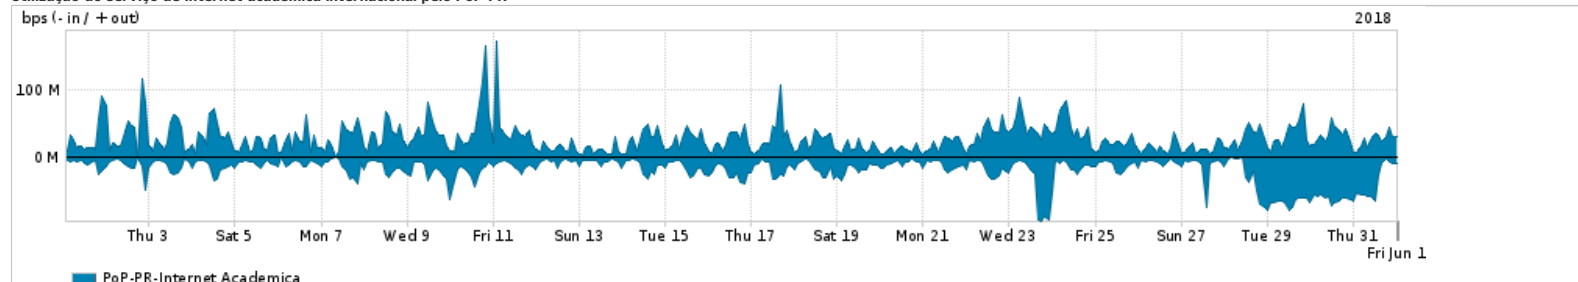

Os gráficos apresentados neste relatório de tráfego estão em formato stack, o que significa que seu valor é uma composição da soma dos componentes listados nas legendas localizadas logo abaixo dos gráficos. Os gráficos estão em "bps x tempo" e possuem dois eixos verticais, Out (positivo) e In (negativo).  
 A primeira coluna da tabela define o ponto de referência para entendimento dos valores de In e Out.  
 A contabilização do tráfego é sob o ponto de vista do AS da RNP, AS1916.

**Utilização do serviço de Internet Commodity pelo PoP-PR**

PROFILE	PROFILE	IN	OUT	TOTAL
<input checked="" type="checkbox"/> PoP-PR	Internet Commodity	172.84 Mbps	506.57 Mbps	679.41 Mbps

**Utilização das trocas de tráfego comerciais no Brasil pelo PoP-PR**

PROFILE	PROFILE	IN	OUT	TOTAL
<input checked="" type="checkbox"/> PoP-PR	Parceiros	1.21 Gbps	1.44 Gbps	2.65 Gbps

**Utilização do serviço de Internet acadêmica internacional pelo PoP-PR**

PROFILE	PROFILE	IN	OUT	TOTAL
<input checked="" type="checkbox"/> PoP-PR	Internet Academica	19.94 Mbps	27.48 Mbps	47.43 Mbps