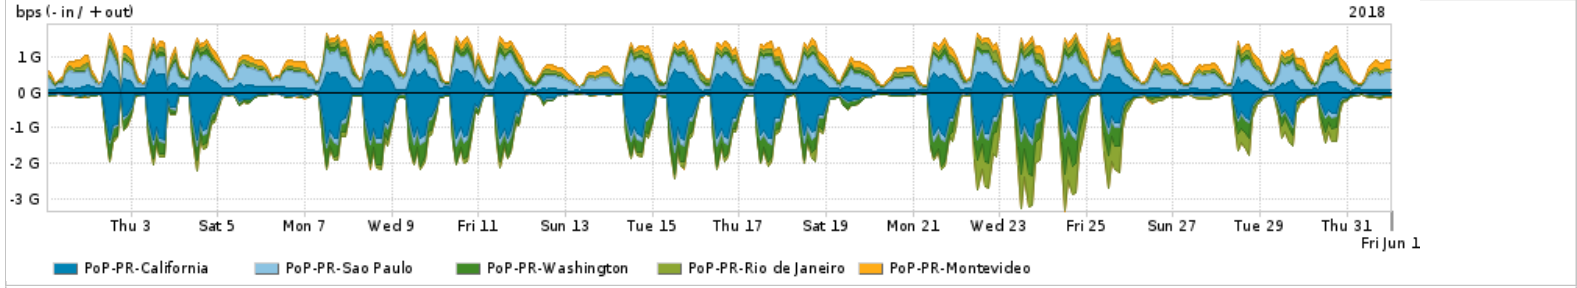

PROFILE	PROFILE	IN	OUT	TOTAL
☐	PoP-PR	PoP-MA	0.00 bps	6.24 Mbps	6.24 Mbps

Distribuição do tráfego do PoP-PR por estado, província ou similar

Average | Max | PCT95

	PROFILE	REGION	IN	OUT	TOTAL
☒	PoP-PR	California	394.52 Mbps	224.09 Mbps	618.62 Mbps
☒	PoP-PR	Sao Paulo	57.71 Mbps	348.60 Mbps	406.31 Mbps
☒	PoP-PR	Washington	181.14 Mbps	59.07 Mbps	240.21 Mbps
☒	PoP-PR	Rio de Janeiro	110.76 Mbps	97.30 Mbps	208.06 Mbps
☒	PoP-PR	Montevideo	2.84 Mbps	131.27 Mbps	134.11 Mbps
☐	PoP-PR	Mato Grosso	124.24 Mbps	6.04 Mbps	130.29 Mbps
☐	PoP-PR	Virginia	38.28 Mbps	57.88 Mbps	96.16 Mbps
☐	PoP-PR	Delaware	82.31 Mbps	1.36 Mbps	83.66 Mbps
☐	PoP-PR	Minas Gerais	1.97 Mbps	61.13 Mbps	63.10 Mbps
☐	PoP-PR	Rio Grande do Sul	4.17 Mbps	50.88 Mbps	55.05 Mbps
☐	PoP-PR	Massachusetts	45.79 Mbps	797.70 Kbps	46.59 Mbps
☐	PoP-PR	Distrito Federal	1.15 Mbps	45.11 Mbps	46.26 Mbps
☐	PoP-PR	Buenos Aires	628.62 Kbps	43.38 Mbps	44.01 Mbps
☐	PoP-PR	Parana	27.82 Mbps	14.64 Mbps	42.45 Mbps
☐	PoP-PR	Region Metropolitana	3.56 Mbps	22.31 Mbps	25.87 Mbps