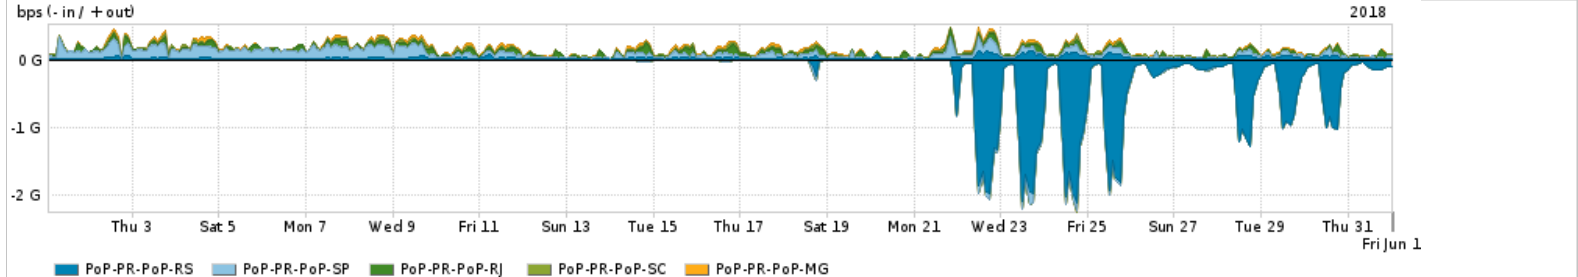

Interesse de tráfego do PoP-PR com os outros PoPs da RNP

Average | Max | PCT95

	PROFILE	PROFILE	IN	OUT	TOTAL
☒	PoP-PR	PoP-RS	190.83 Mbps	22.20 Mbps	213.03 Mbps
☒	PoP-PR	PoP-SP	7.83 Mbps	73.26 Mbps	81.09 Mbps
☒	PoP-PR	PoP-RJ	1.94 Kbps	30.77 Mbps	30.77 Mbps
☒	PoP-PR	PoP-SC	6.47 Kbps	17.21 Mbps	17.21 Mbps
☒	PoP-PR	PoP-MG	26.00 bps	15.15 Mbps	15.15 Mbps
☐	PoP-PR	PoP-DF	6.05 Kbps	9.72 Mbps	9.72 Mbps
☐	PoP-PR	PoP-CE	0.00 bps	8.12 Mbps	8.12 Mbps
☐	PoP-PR	PoP-RN	0.00 bps	7.19 Mbps	7.19 Mbps
☐	PoP-PR	PoP-GO	0.00 bps	6.27 Mbps	6.27 Mbps