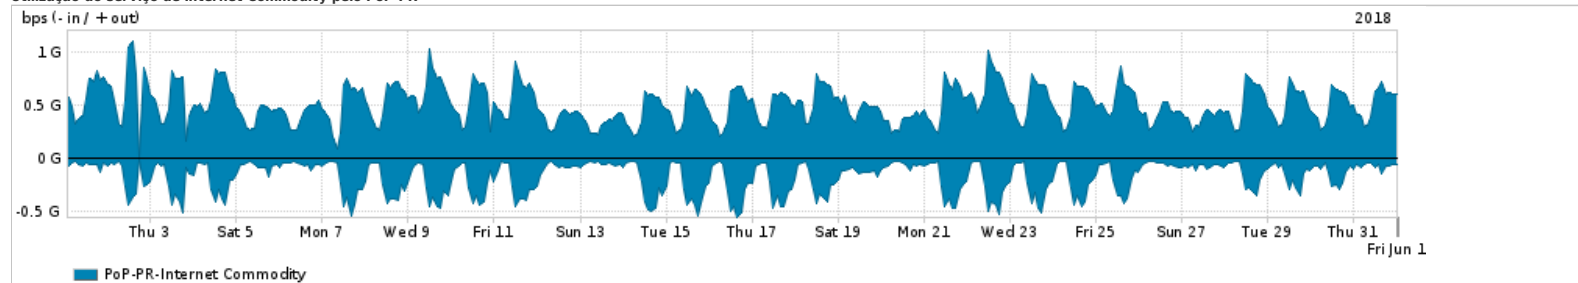

Os gráficos apresentados neste relatório de tráfego estão em formato stack, o que significa que seu valor é uma composição da soma dos componentes listados nas legendas localizadas logo abaixo dos gráficos. Os gráficos estão em "bps x tempo" e possuem dois eixos verticais, Out (positivo) e In (negativo).  
 A primeira coluna da tabela define o ponto de referência para entendimento dos valores de In e Out.  
 A contabilização do tráfego é sob o ponto de vista do AS da RNP, AS1916.

**Legenda:**

- PoP - Ponto de presença da RNP
- Parceiros - Provedores comerciais que a RNP mantém acordos de troca de tráfego
- Internet Acadêmica - Acesso às redes acadêmicas internacionais, serviço atualmente provido pela RedClara
- Internet commodity - Acesso pago à Internet global que é oferecido pela RNP aos seus clientes
- ASN - Número do sistema autônomo
- Profile - Objeto gerenciável definido arbitrariamente no Peakflow através de diversos parâmetros (ex: bloco cidr, peer-as, as-path, bgp community, interface, etc)

**Utilização do serviço de Internet Commodity pelo PoP-PR**

PROFILE	PROFILE	IN	OUT	TOTAL
<input checked="" type="checkbox"/> PoP-PR	Internet Commodity	172.84 Mbps	506.57 Mbps	679.41 Mbps

**Utilização das trocas de tráfego comerciais no Brasil pelo PoP-PR**