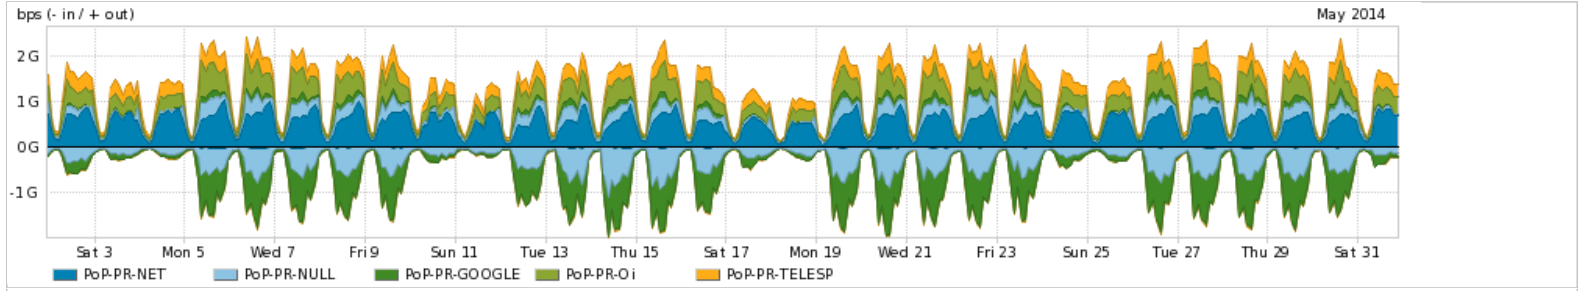

Redes (AS's de origem) mais acessadas pelo PoP-PR

Average | Max | PCT95

PROFILE	AS NAME	ASN	IN	OUT	TOTAL
☒	PoP-PR	NET	28573	16.23 Mbps	496.88 Mbps
☒	PoP-PR	NULL	0	291.67 Mbps	153.91 Mbps
☒	PoP-PR	GOOGLE	15169	347.36 Mbps	59.95 Mbps
☒	PoP-PR	Oi	7738	10.42 Mbps	321.24 Mbps
☒	PoP-PR	TELESP	27699	11.59 Mbps	229.72 Mbps
☐	PoP-PR	FACEBOOK	32934	84.64 Mbps	17.28 Mbps
☐	PoP-PR	CANTV	8048	2.30 Mbps	84.18 Mbps
☐	PoP-PR	TA-SA	7303	1.82 Mbps	73.63 Mbps
☐	PoP-PR	TDA	22927	1.60 Mbps	61.93 Mbps
☐	PoP-PR	VTR	22047	398.37 Kbps	61.93 Mbps