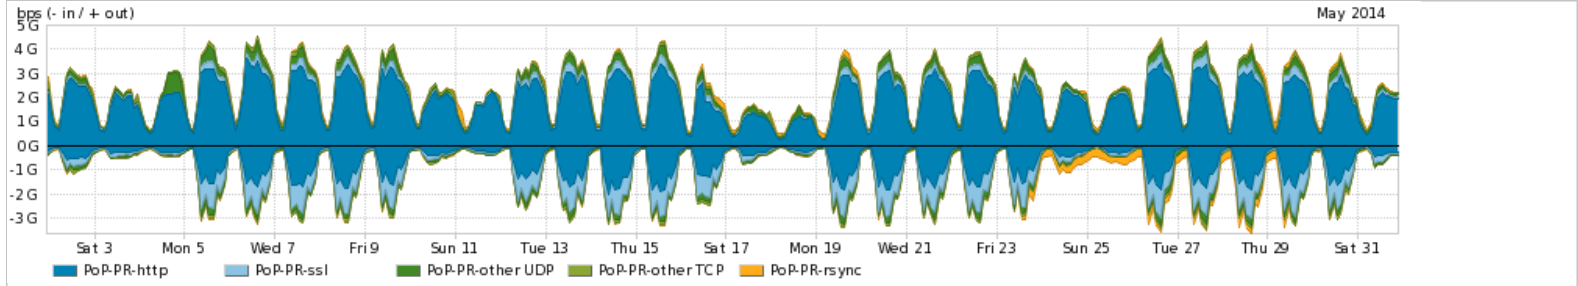

Distribuição do tráfego do PoP-PR por aplicação (análise em camada 3 e 4)

Average | Max | PCT95

PROFILE	APPLICATION	IN	OUT	TOTAL	
☒	PoP-PR	http	669.65 Mbps	1.87 Gbps	2.54 Gbps
☒	PoP-PR	ssl	378.05 Mbps	116.88 Mbps	494.93 Mbps
☒	PoP-PR	other UDP	114.63 Mbps	184.78 Mbps	299.41 Mbps
☒	PoP-PR	other TCP	64.83 Mbps	105.12 Mbps	169.95 Mbps
☒	PoP-PR	rsync	73.48 Mbps	61.53 Mbps	135.01 Mbps