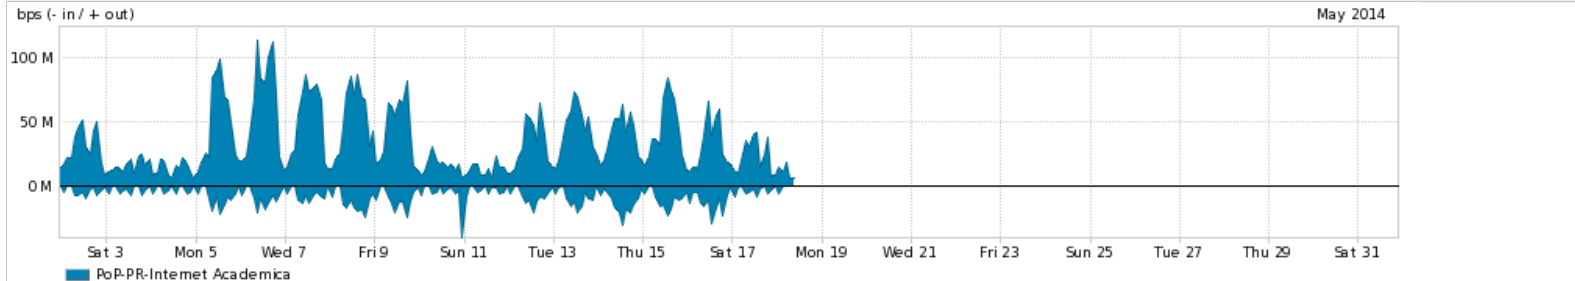

Utilização do serviço de Internet acadêmica internacional pelo PoP-PR

Average | Max | PCT95

PROFILE	PROFILE	IN	OUT	TOTAL	
☒	PoP-PR	Internet Acadêmica	4.40 Mbps	18.89 Mbps	23.29 Mbps