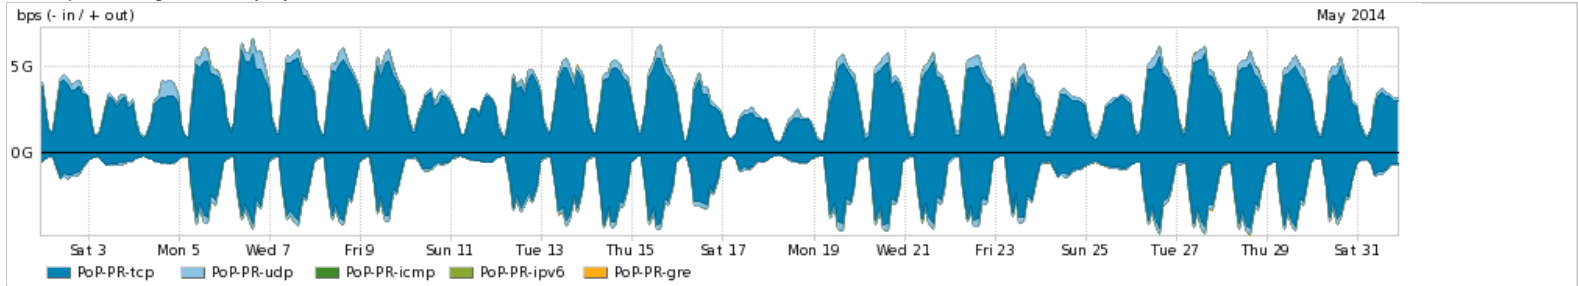

Distribuição do tráfego do PoP-PR por aplicação (análise em camada 3 e 4)

Average | Max | PCT95

PROFILE	APPLICATION	IN	OUT	TOTAL	
<input checked="" type="checkbox"/>	PoP-PR	http	669.65 Mbps	1.87 Gbps	2.54 Gbps
<input checked="" type="checkbox"/>	PoP-PR	ssl	378.05 Mbps	116.88 Mbps	494.93 Mbps
<input checked="" type="checkbox"/>	PoP-PR	other UDP	114.63 Mbps	184.78 Mbps	299.41 Mbps
<input checked="" type="checkbox"/>	PoP-PR	other TCP	64.83 Mbps	105.12 Mbps	169.95 Mbps
<input checked="" type="checkbox"/>	PoP-PR	rsync	73.48 Mbps	61.53 Mbps	135.01 Mbps

PROFILE	APPLICATION	IN	OUT	TOTAL
<input type="checkbox"/>	PoP-PR	dns	4.43 Mbps	28.05 Mbps
<input type="checkbox"/>	PoP-PR	ntp	372.42 Kbps	16.08 Mbps
<input type="checkbox"/>	PoP-PR	macromedia-fcs	11.81 Mbps	2.21 Mbps
<input type="checkbox"/>	PoP-PR	rdp	7.57 Mbps	2.66 Mbps
<input type="checkbox"/>	PoP-PR	smtp	3.61 Mbps	3.53 Mbps

Distribuição do tráfego do PoP-PR por protocolo

Average | Max | PCT95

PROFILE	PROTOCOL	IN	OUT	TOTAL
<input checked="" type="checkbox"/>	PoP-PR	tcp	1.56 Gbps	3.02 Gbps
<input checked="" type="checkbox"/>	PoP-PR	udp	149.15 Mbps	298.96 Mbps
<input type="checkbox"/>	PoP-PR	esp	3.97 Mbps	421.86 Kbps
<input checked="" type="checkbox"/>	PoP-PR	icmp	619.48 Kbps	1.48 Mbps
<input checked="" type="checkbox"/>	PoP-PR	ipv6	554.38 Kbps	1.09 Mbps
<input checked="" type="checkbox"/>	PoP-PR	gre	1.04 Mbps	462.39 Kbps
<input type="checkbox"/>	PoP-PR	ipv6-frag	6.89 Kbps	22.00 bps
<input type="checkbox"/>	PoP-PR	ipv6-icmp	4.62 Kbps	46.00 bps
<input type="checkbox"/>	PoP-PR	255	14.00 bps	0.00 bps
<input type="checkbox"/>	PoP-PR	rsvp	0.00 bps	7.00 bps