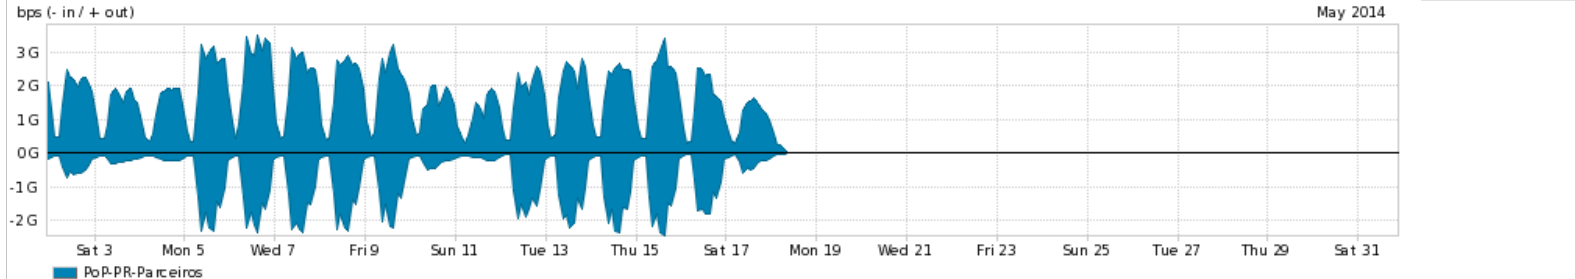

Utilização das trocas de tráfego comerciais no Brasil pelo PoP-PR

Average | Max | PCT95

PROFILE	PROFILE	IN	OUT	TOTAL	
☒	PoP-PR	Parceiros	432.99 Mbps	928.56 Mbps	1.36 Gbps