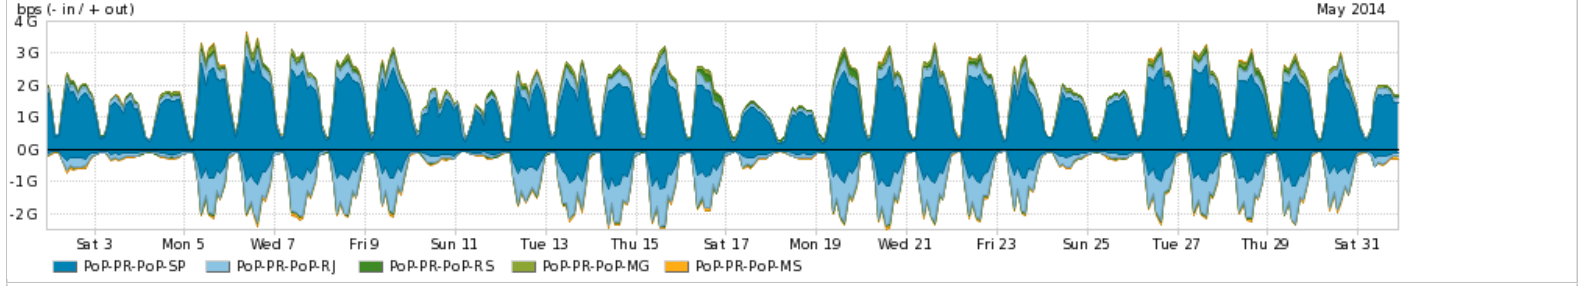

Interesse de tráfego do PoP-PR com os outros PoPs da RNP

Average | Max | PCT95

PROFILE	PROFILE	IN	OUT	TOTAL
☒	PoP-PR	PoP-SP	375.79 Mbps	1.37 Gbps
☒	PoP-PR	PoP-RJ	408.88 Mbps	180.63 Mbps
☐	PoP-PR	PoP-SC	19.21 Mbps	98.98 Mbps
☐	PoP-PR	PoP-DF	24.82 Mbps	64.31 Mbps
☒	PoP-PR	PoP-RS	10.89 Mbps	61.67 Mbps
☒	PoP-PR	PoP-MG	7.20 Mbps	62.92 Mbps
☐	PoP-PR	PoP-GO	38.19 Mbps	12.43 Mbps
☒	PoP-PR	PoP-MS	39.53 Mbps	8.51 Mbps
☐	PoP-PR	PoP-PA	3.69 Mbps	20.04 Mbps
☐	PoP-PR	PoP-MT	12.10 Mbps	5.86 Mbps