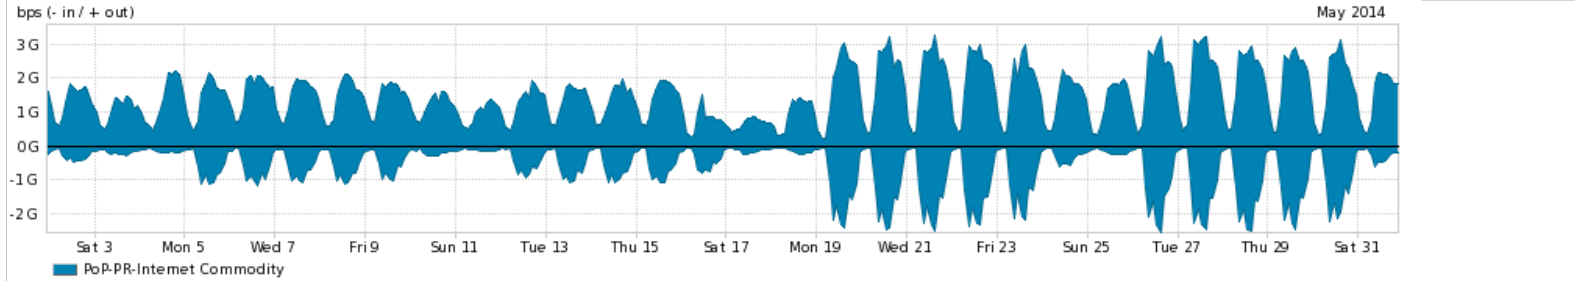

**Peakflow SP was unable to complete your query. Your deployment may be at or above the recommended capacity levels.**

Os gráficos apresentados neste relatório de tráfego estão em formato stack, o que significa que seu valor é uma composição da soma dos componentes listados nas legendas localizadas logo abaixo dos gráficos. Os gráficos estão em "bps x tempo" e possuem dois eixos verticais, Out (positivo) e In (negativo).  
 A primeira coluna da tabela define o ponto de referência para entendimento dos valores de In e Out.  
 A contabilização do tráfego é sob o ponto de vista do AS da RNP, AS1916.

Legenda:  
 PoP - Ponto de presença da RNP  
 Parceiros - Provedores comerciais que a RNP mantém acordos de troca de tráfego  
 Internet Acadêmica - Acesso às redes acadêmicas internacionais, serviço atualmente provido pela RedClara  
 Internet commodity - Acesso pago à Internet global que é oferecido gratuitamente pela RNP aos seus clientes  
 ASN - Número do sistema autônomo  
 Profile - Objeto gerenciável definido arbitrariamente no Peakflow através de diversos parâmetros (ex: bloco cidr, peer-as, as-path, bgp community, interface, etc)

**Utilização do serviço de Internet Commodity pelo PoP-PR**

Average | Max | PCT95

PROFILE	PROFILE	IN	OUT	TOTAL	
<input checked="" type="checkbox"/>	PoP-PR	Internet Commodity	650.78 Mbps	1.47 Gbps	2.12 Gbps