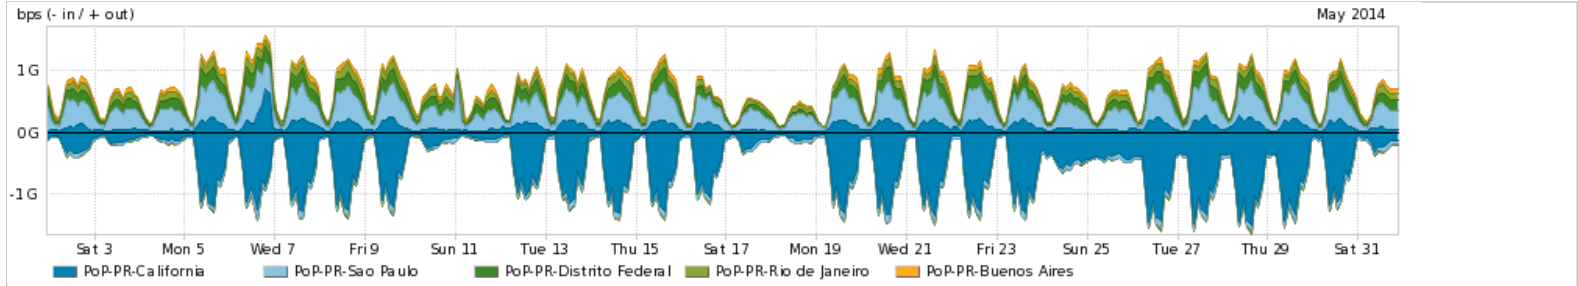

Distribuição do tráfego do PoP-PR por estado, província ou similar

Average | Max | PCT95

PROFILE	REGION	IN	OUT	TOTAL	
☒	PoP-PR	California	495.07 Mbps	100.44 Mbps	595.51 Mbps
☒	PoP-PR	Sao Paulo	57.79 Mbps	300.64 Mbps	358.43 Mbps
☒	PoP-PR	Distrito Federal	5.00 Mbps	132.83 Mbps	137.83 Mbps
☐	PoP-PR	Region Metropolitana	1.80 Mbps	107.47 Mbps	109.27 Mbps
☒	PoP-PR	Rio de Janeiro	6.23 Mbps	87.09 Mbps	93.31 Mbps
☐	PoP-PR	Distrito Federal	1.83 Mbps	66.98 Mbps	68.81 Mbps
☐	PoP-PR	Washington	33.62 Mbps	24.56 Mbps	58.18 Mbps
☐	PoP-PR	Santa Catarina	13.29 Mbps	43.73 Mbps	57.02 Mbps
☐	PoP-PR	New Jersey	38.27 Mbps	16.57 Mbps	54.84 Mbps
☒	PoP-PR	Buenos Aires	764.53 Kbps	50.93 Mbps	51.69 Mbps
☐	PoP-PR	Minas Gerais	3.50 Mbps	47.63 Mbps	51.13 Mbps
☐	PoP-PR	Texas	36.41 Mbps	12.07 Mbps	48.49 Mbps
☐	PoP-PR	Massachusetts	39.95 Mbps	5.79 Mbps	45.74 Mbps
☐	PoP-PR	Cundinamarca	933.40 Kbps	41.98 Mbps	42.91 Mbps
☐	PoP-PR	Lima	1.03 Mbps	40.94 Mbps	41.97 Mbps