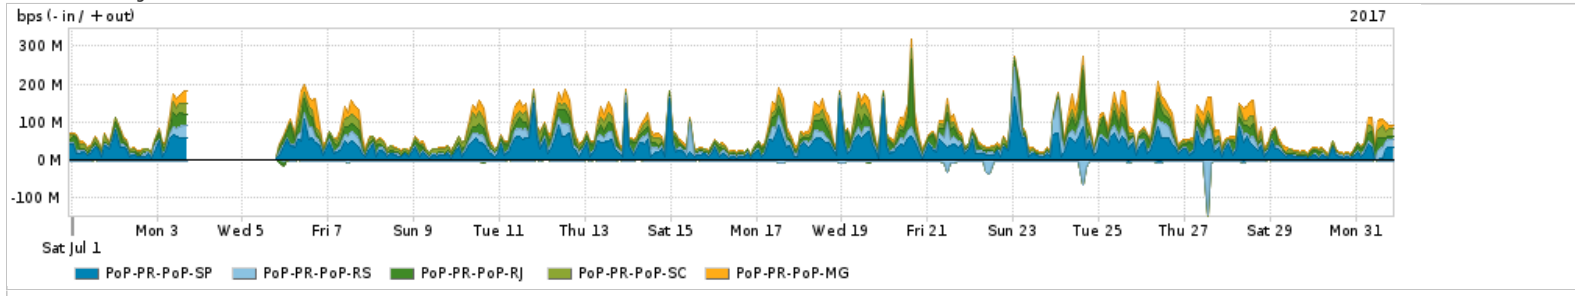

Interesse de tráfego do PoP-PR com os outros PoPs da RNP

Average | Max | PCT95

PROFILE	PROFILE	IN	OUT	TOTAL	
☒	PoP-PR	PoP-SP	321.03 Kbps	30.73 Mbps	31.05 Mbps
☒	PoP-PR	PoP-RS	3.82 Mbps	10.16 Mbps	13.98 Mbps
☒	PoP-PR	PoP-RJ	80.93 Kbps	13.60 Mbps	13.68 Mbps
☒	PoP-PR	PoP-SC	8.00 Kbps	10.53 Mbps	10.54 Mbps
☒	PoP-PR	PoP-MG	0.00 bps	10.23 Mbps	10.23 Mbps
☐	PoP-PR	PoP-DF	2.00 bps	7.00 Mbps	7.00 Mbps
☐	PoP-PR	PoP-CE	0.00 bps	5.91 Mbps	5.91 Mbps
☐	PoP-PR	PoP-BA	0.00 bps	5.35 Mbps	5.35 Mbps
☐	PoP-PR	PoP-PB	0.00 bps	4.95 Mbps	4.95 Mbps