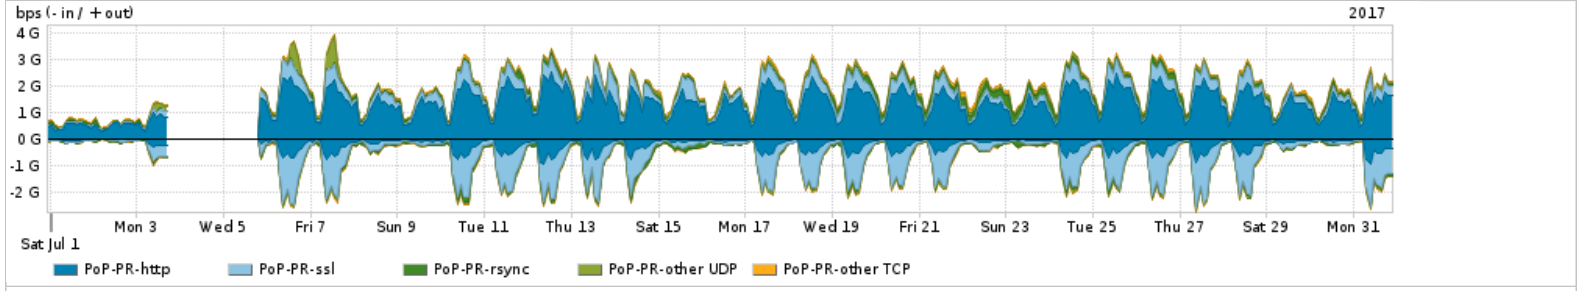

Distribuição do tráfego do PoP-PR por aplicação (análise em camada 3 e 4)

Average | Max | PCT95

PROFILE	APPLICATION	IN	OUT	TOTAL	
☒	PoP-PR	http	215.27 Mbps	1.22 Gbps	1.43 Gbps
☒	PoP-PR	ssl	428.00 Mbps	258.35 Mbps	686.35 Mbps