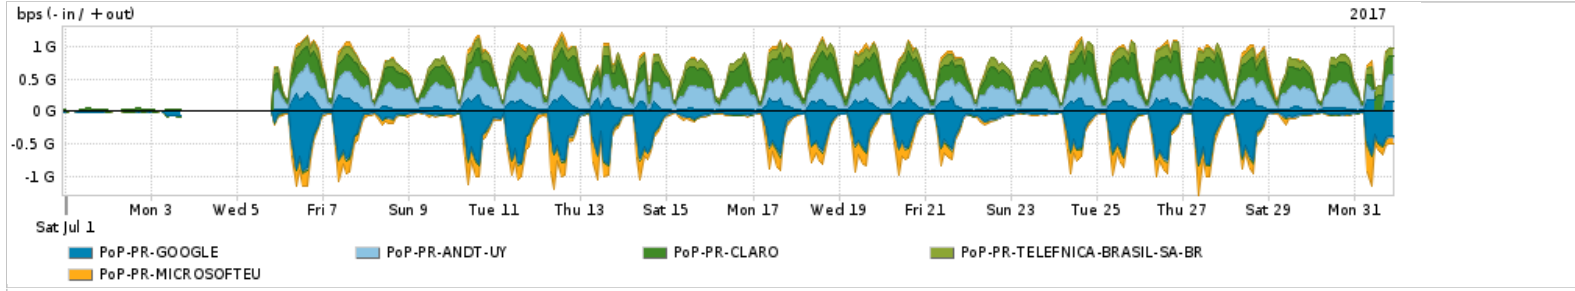

Os gráficos apresentados neste relatório de tráfego estão em formato stack, o que significa que seu valor é uma composição da soma dos componentes listados nas legendas localizadas logo abaixo dos gráficos. Os gráficos estão em "bps x tempo" e possuem dois eixos verticais, Out (positivo) e In (negativo).

PROFILE	PROFILE	IN	OUT	TOTAL	
X	PoP-PR	Internet Commodity	181.41 Mbps	530.13 Mbps	711.54 Mbps

Utilização das trocas de tráfego comerciais no Brasil pelo PoP-PR

PROFILE	PROFILE	IN	OUT	TOTAL	
X	PoP-PR	Parceiros	585.59 Mbps	1.05 Gbps	1.64 Gbps

Utilização do serviço de Internet acadêmica internacional pelo PoP-PR

PROFILE	PROFILE	IN	OUT	TOTAL	
X	PoP-PR	Internet Acadêmica	24.96 Mbps	15.49 Mbps	40.45 Mbps

Redes (AS's de origem) mais acessadas pelo PoP-PR