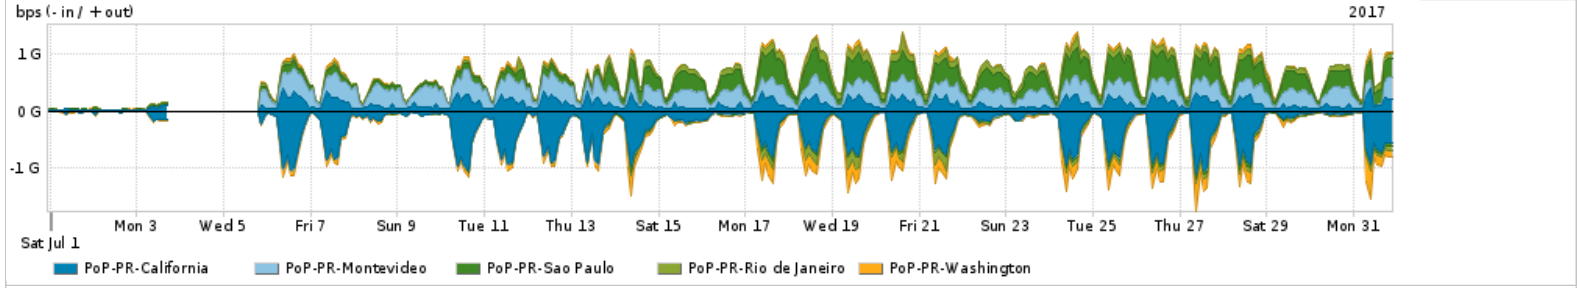

PROFILE	PROFILE	IN	OUT	TOTAL
☐	PoP-PR	PoP-PE	0.00 bps	4.56 Mbps

Distribuição do tráfego do PoP-PR por estado, província ou similar

Average | Max | PCT95

PROFILE	REGION	IN	OUT	TOTAL	
☒	PoP-PR	California	254.80 Mbps	105.28 Mbps	360.08 Mbps
☒	PoP-PR	Montevideo	4.44 Mbps	207.76 Mbps	212.20 Mbps
☒	PoP-PR	Sao Paulo	12.50 Mbps	178.83 Mbps	191.33 Mbps
☒	PoP-PR	Rio de Janeiro	24.40 Mbps	64.49 Mbps	88.89 Mbps
☒	PoP-PR	Washington	58.35 Mbps	18.31 Mbps	76.67 Mbps
☐	PoP-PR	Delaware	56.23 Mbps	3.07 Mbps	59.30 Mbps
☐	PoP-PR	Distrito Federal	1.19 Mbps	52.34 Mbps	53.52 Mbps
☐	PoP-PR	Zhejiang	39.94 Kbps	41.09 Mbps	41.13 Mbps
☐	PoP-PR	Massachusetts	32.02 Mbps	4.96 Mbps	36.98 Mbps
☐	PoP-PR	Virginia	13.43 Mbps	20.13 Mbps	33.55 Mbps
☐	PoP-PR	Rio Grande do Sul	983.92 Kbps	28.81 Mbps	29.80 Mbps
☐	PoP-PR	Entre Rios	488.66 Kbps	27.08 Mbps	27.57 Mbps
☐	PoP-PR	Minas Gerais	931.68 Kbps	24.53 Mbps	25.46 Mbps
☐	PoP-PR	New York	14.20 Mbps	9.35 Mbps	23.54 Mbps
☐	PoP-PR	Buenos Aires	320.19 Kbps	21.78 Mbps	22.10 Mbps