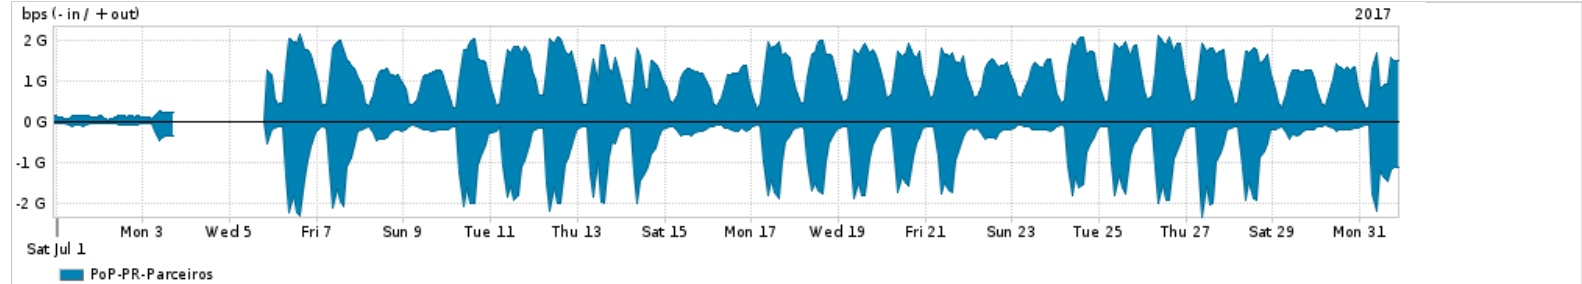

Os gráficos apresentados neste relatório de tráfego estão em formato stack, o que significa que seu valor é uma composição da soma dos componentes listados nas legendas localizadas logo abaixo dos gráficos. Os gráficos estão em "bps x tempo" e possuem dois eixos verticais, Out (positivo) e In (negativo).

ASN - Número do sistema autônomo

Profile - Objeto gerenciável definido arbitrariamente no Peakflow através de diversos parâmetros (ex: bloco cidr, peer-as, as-path, bgp community, interface, etc)

Utilização do serviço de Internet Commodity pelo PoP-PR

PROFILE	PROFILE	IN	OUT	TOTAL	
X	PoP-PR	Internet Commodity	181.41 Mbps	530.13 Mbps	711.54 Mbps

Utilização das trocas de tráfego comerciais no Brasil pelo PoP-PR

PROFILE	PROFILE	IN	OUT	TOTAL	
X	PoP-PR	Parceiros	585.59 Mbps	1.05 Gbps	1.64 Gbps