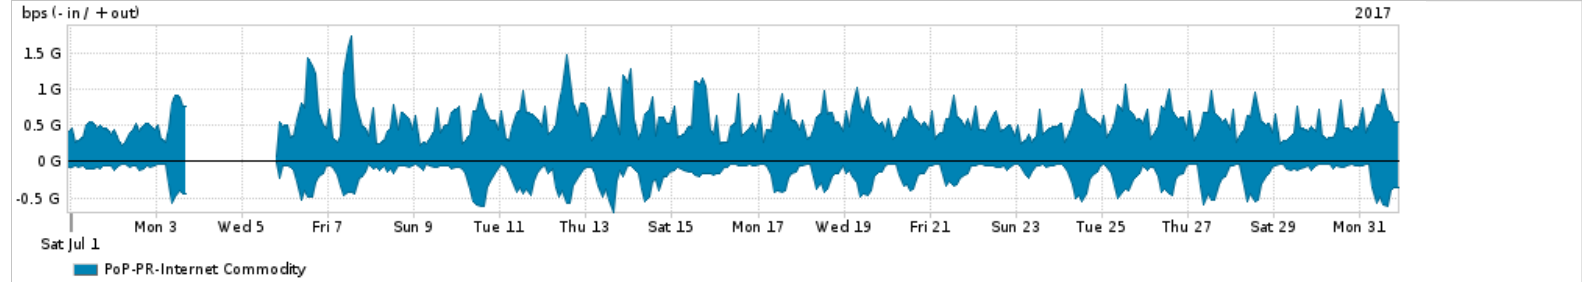

Os gráficos apresentados neste relatório de tráfego estão em formato stack, o que significa que seu valor é uma composição da soma dos componentes listados nas legendas localizadas logo abaixo dos gráficos. Os gráficos estão em "bps x tempo" e possuem dois eixos verticais, Out (positivo) e In (negativo).

A primeira coluna da tabela define o ponto de referência para entendimento dos valores de In e Out.

A contabilização do tráfego é sob o ponto de vista do AS da RNP, AS1916.

Legenda:

PoP - Ponto de presença da RNP

Parceiros - Provedores comerciais que a RNP mantém acordos de troca de tráfego

Internet Acadêmica - Acesso às redes acadêmicas internacionais, serviço atualmente provido pela RedClara

Internet commodity - Acesso pago à Internet global que é oferecido pela RNP aos seus clientes

ASN - Número do sistema autônomo

Profile - Objeto gerenciável definido arbitrariamente no Peakflow através de diversos parâmetros (ex: bloco cidr, peer-as, as-path, bgp community, interface, etc)

Utilização do serviço de Internet Commodity pelo PoP-PR