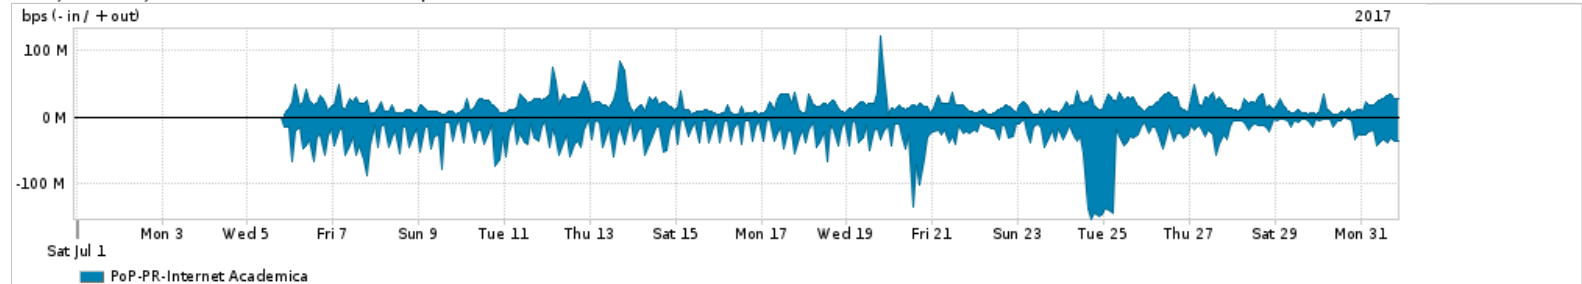

Utilização do serviço de Internet acadêmica internacional pelo PoP-PR

PROFILE	PROFILE	IN	OUT	TOTAL	
X	PoP-PR	Internet Acadêmica	24.96 Mbps	15.49 Mbps	40.45 Mbps