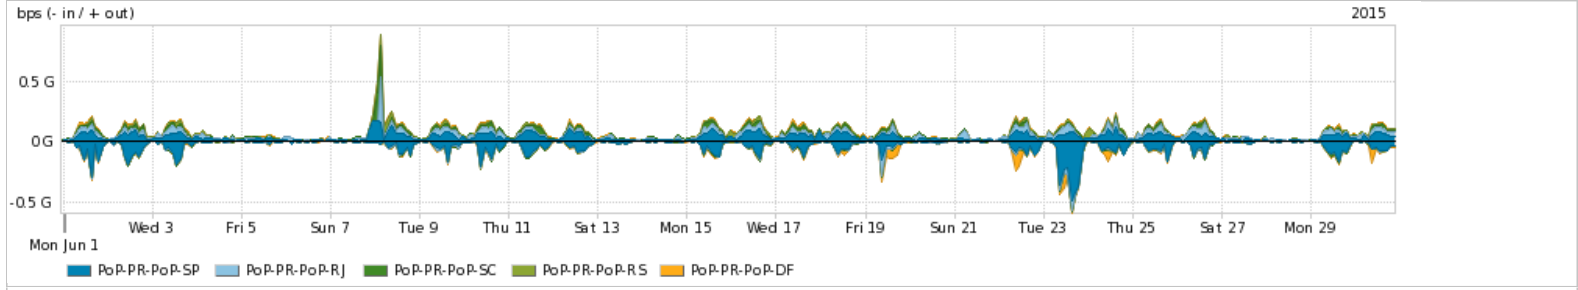

Interesse de tráfego do PoP-PR com os outros PoPs da RNP

Average | Max | PCT95

PROFILE	PROFILE	IN	OUT	TOTAL	
☒	PoP-PR	PoP-SP	38.32 Mbps	34.90 Mbps	73.21 Mbps
☒	PoP-PR	PoP-RJ	2.77 Mbps	19.17 Mbps	21.94 Mbps
☒	PoP-PR	PoP-SC	2.11 Mbps	11.70 Mbps	13.80 Mbps
☒	PoP-PR	PoP-RS	905.71 Kbps	8.64 Mbps	9.54 Mbps
☒	PoP-PR	PoP-DF	5.21 Mbps	3.93 Mbps	9.14 Mbps
☐	PoP-PR	PoP-MG	488.02 Kbps	8.08 Mbps	8.57 Mbps
☐	PoP-PR	PoP-CE	154.18 Kbps	4.64 Mbps	4.80 Mbps
☐	PoP-PR	PoP-RN	292.93 Kbps	4.40 Mbps	4.70 Mbps
☐	PoP-PR	PoP-BA	55.92 Kbps	3.18 Mbps	3.24 Mbps
☐	PoP-PR	PoP-PE	89.60 Kbps	2.80 Mbps	2.89 Mbps