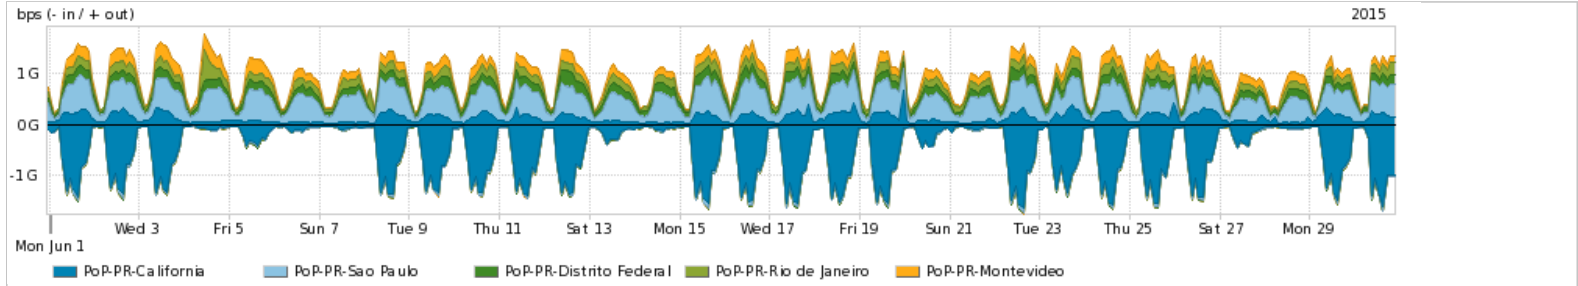

Distribuição do tráfego do PoP-PR por estado, província ou similar

Average | Max | PCT95

PROFILE	REGION	IN	OUT	TOTAL	
☒	PoP-PR	California	511.60 Mbps	128.27 Mbps	639.87 Mbps
☒	PoP-PR	Sao Paulo	26.32 Mbps	406.52 Mbps	432.84 Mbps
☒	PoP-PR	Distrito Federal	3.71 Mbps	138.91 Mbps	142.62 Mbps
☒	PoP-PR	Rio de Janeiro	5.19 Mbps	134.87 Mbps	140.06 Mbps
☒	PoP-PR	Montevideo	314.78 Kbps	137.19 Mbps	137.50 Mbps
☐	PoP-PR	Buenos Aires	1.82 Mbps	112.93 Mbps	114.76 Mbps
☐	PoP-PR	Region Metropolitana	1.86 Mbps	110.98 Mbps	112.85 Mbps
☐	PoP-PR	Virginia	51.22 Mbps	46.30 Mbps	97.52 Mbps
☐	PoP-PR	Massachusetts	73.53 Mbps	8.42 Mbps	81.95 Mbps
☐	PoP-PR	Minas Gerais	2.85 Mbps	76.60 Mbps	79.45 Mbps
☐	PoP-PR	New Jersey	6.95 Mbps	66.94 Mbps	73.89 Mbps
☐	PoP-PR	Washington	40.65 Mbps	32.85 Mbps	73.50 Mbps
☐	PoP-PR	Lima	1.17 Mbps	57.32 Mbps	58.49 Mbps
☐	PoP-PR	Texas	33.70 Mbps	23.49 Mbps	57.19 Mbps
☐	PoP-PR	Distrito Especial	1.00 Mbps	42.85 Mbps	43.85 Mbps