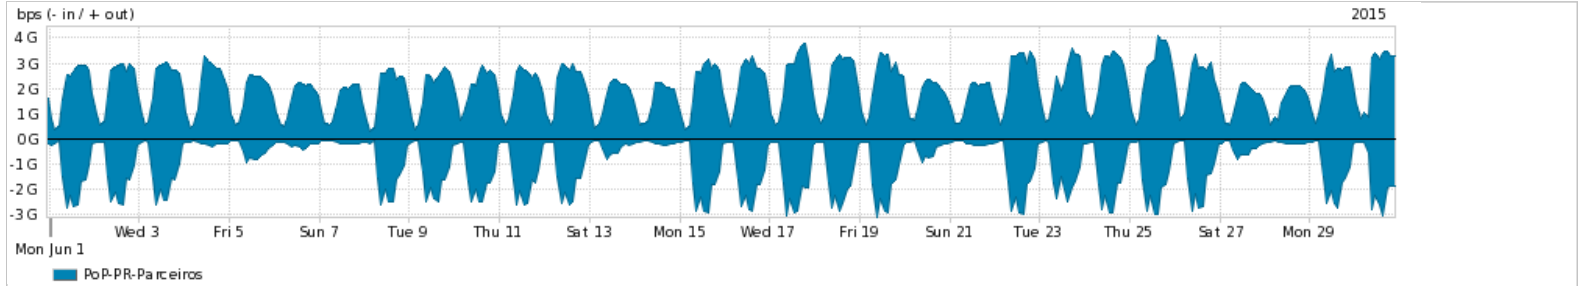

Os gráficos apresentados neste relatório de tráfego estão em formato stack, o que significa que seu valor é uma composição da soma dos componentes listados nas legendas localizadas logo abaixo dos gráficos. Os gráficos estão em "bps x tempo" e possuem dois eixos verticais, Out (positivo) e In (negativo).
 A primeira coluna da tabela define o ponto de referência para entendimento dos valores de In e Out.
 A contabilização do tráfego é sob o ponto de vista do AS da RNP, AS1916.

- Legenda:
- PoP - Ponto de presença da RNP
 - Parceiros - Provedores comerciais que a RNP mantém acordos de troca de tráfego
 - Internet Acadêmica - Acesso às redes acadêmicas internacionais, serviço atualmente provido pela RedClara
 - Internet commodity - Acesso pago à Internet global que é oferecido pela RNP aos seus clientes
 - ASN - Número do sistema autônomo
 - Profile - Objeto gerenciável definido arbitrariamente no Peakflow através de diversos parâmetros (ex: bloco cidr, peer-as, as-path, bgp community, interface, etc)

Utilização do serviço de Internet Commodity pelo PoP-PR

Average | Max | PCT95

PROFILE	PROFILE	IN	OUT	TOTAL	
<input checked="" type="checkbox"/>	PoP-PR	Internet Commodity	334.82 Mbps	1.24 Gbps	1.57 Gbps

Utilização das trocas de tráfego comerciais no Brasil pelo PoP-PR