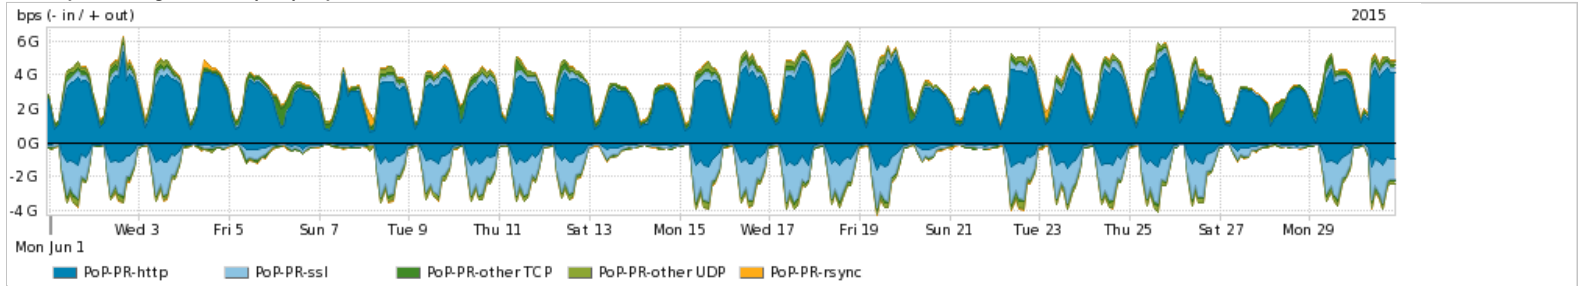

Distribuição do tráfego do PoP-PR por aplicação (análise em camada 3 e 4)

Average | Max | PCT95

PROFILE	APPLICATION	IN	OUT	TOTAL	
☒	PoP-PR	http	516.44 Mbps	2.82 Gbps	3.33 Gbps
☒	PoP-PR	ssl	723.10 Mbps	140.55 Mbps	863.66 Mbps
☒	PoP-PR	other TCP	74.49 Mbps	216.96 Mbps	291.46 Mbps
☒	PoP-PR	other UDP	110.65 Mbps	128.33 Mbps	238.98 Mbps
☒	PoP-PR	rsync	22.58 Mbps	76.01 Mbps	98.59 Mbps