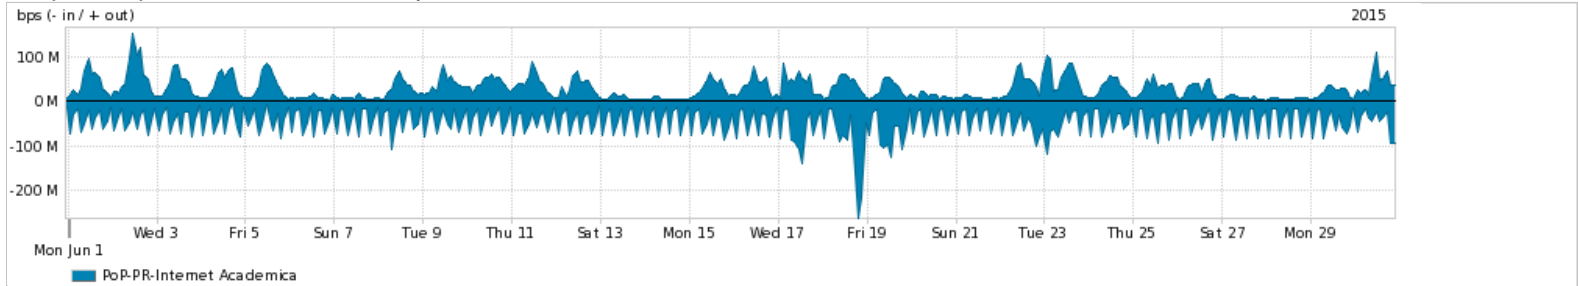

Utilização do serviço de Internet acadêmica internacional pelo PoP-PR

Average | Max | PCT95

PROFILE	PROFILE	IN	OUT	TOTAL	
☒	PoP-PR	Internet Acadêmica	47.03 Mbps	29.55 Mbps	76.59 Mbps