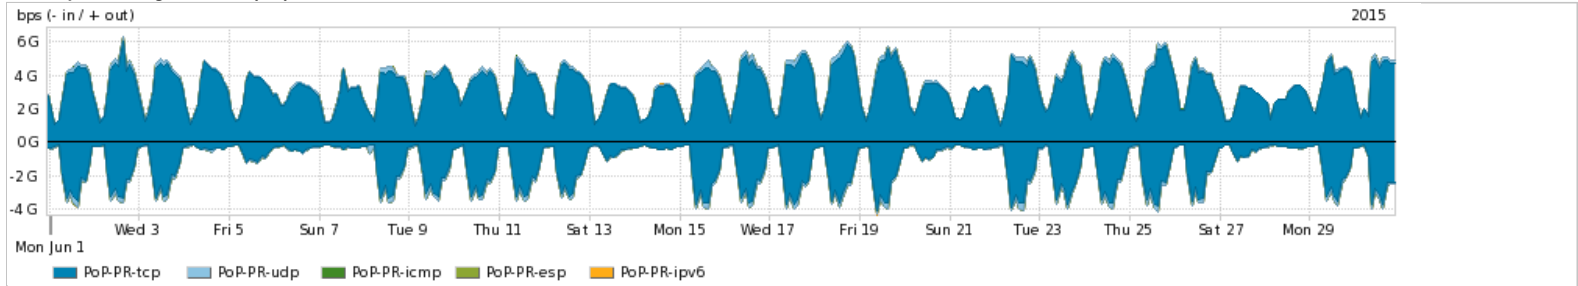

PROFILE	APPLICATION	IN	OUT	TOTAL
☐	PoP-PR	dns	2.48 Mbps	15.51 Mbps
☐	PoP-PR	qq	1.06 Mbps	13.21 Mbps
☐	PoP-PR	macromedia-fcs	10.94 Mbps	2.29 Mbps
☐	PoP-PR	smtp	5.27 Mbps	3.63 Mbps
☐	PoP-PR	bittorrent	874.63 Kbps	4.05 Mbps

Distribuição do tráfego do PoP-PR por protocolo

Average | Max | PCT95

PROFILE	PROTOCOL	IN	OUT	TOTAL
☒	PoP-PR	tcp	1.36 Gbps	3.29 Gbps
☒	PoP-PR	udp	113.75 Mbps	130.66 Mbps
☒	PoP-PR	icmp	727.13 Kbps	1.18 Mbps
☒	PoP-PR	esp	528.24 Kbps	296.12 Kbps
☒	PoP-PR	ipv6	201.66 Kbps	480.84 Kbps
☐	PoP-PR	gre	240.65 Kbps	239.09 Kbps
☐	PoP-PR	ipv6-icmp	35.00 bps	0.00 bps
☐	PoP-PR	253	20.00 bps	0.00 bps
☐	PoP-PR	187	3.00 bps	0.00 bps
☐	PoP-PR	61	1.00 bps	0.00 bps

For assistance with this product, please contact support@arbornetworks.com.