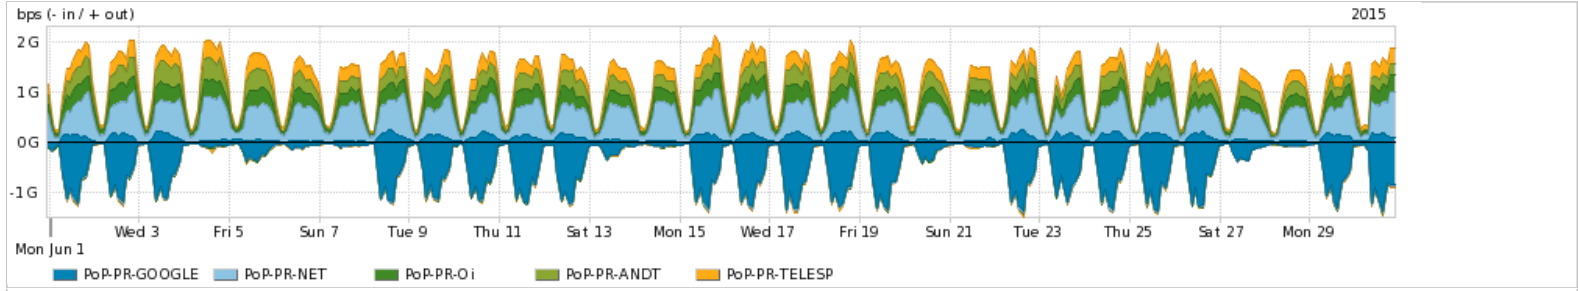

Os gráficos apresentados neste relatório de tráfego estão em formato stack, o que significa que seu valor é uma composição da soma dos componentes listados nas legendas localizadas logo abaixo dos gráficos. Os gráficos estão em "bps x tempo" e possuem dois eixos verticais, Out (positivo) e In (negativo).
 A primeira coluna da tabela define o ponto de referência para entendimento dos valores de In e Out.
 A contabilização do tráfego é sob o ponto de vista do AS da RNP, AS1916.

Utilização do serviço de Internet Commodity pelo PoP-PR

Average | Max | PCT95

PROFILE	PROFILE	IN	OUT	TOTAL	
<input checked="" type="checkbox"/>	PoP-PR	Internet Commodity	334.82 Mbps	1.24 Gbps	1.57 Gbps

Utilização das trocas de tráfego comerciais no Brasil pelo PoP-PR

Average | Max | PCT95

PROFILE	PROFILE	IN	OUT	TOTAL	
<input checked="" type="checkbox"/>	PoP-PR	Parceiros	1.03 Gbps	2.01 Gbps	3.05 Gbps

Utilização do serviço de Internet acadêmica internacional pelo PoP-PR

Average | Max | PCT95

PROFILE	PROFILE	IN	OUT	TOTAL	
<input checked="" type="checkbox"/>	PoP-PR	Internet Acadêmica	47.03 Mbps	29.55 Mbps	76.59 Mbps

Redes (AS's de origem) mais acessadas pelo PoP-PR

Average | Max | PCT95