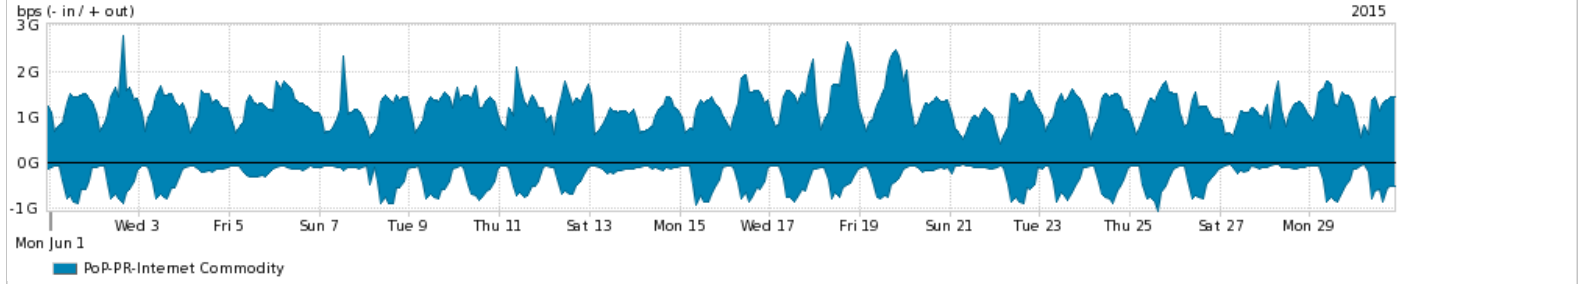

Os gráficos apresentados neste relatório de tráfego estão em formato stack, o que significa que seu valor é uma composição da soma dos componentes listados nas legendas localizadas logo abaixo dos gráficos. Os gráficos estão em "bps x tempo" e possuem dois eixos verticais, Out (positivo) e In (negativo).
 A primeira coluna da tabela define o ponto de referência para entendimento dos valores de In e Out.
 A contabilização do tráfego é sob o ponto de vista do AS da RNP, AS1916.

- Legenda:
- PoP - Ponto de presença da RNP
 - Parceiros - Provedores comerciais que a RNP mantém acordos de troca de tráfego
 - Internet Acadêmica - Acesso às redes acadêmicas internacionais, serviço atualmente provido pela RedClara
 - Internet commodity - Acesso pago à Internet global que é oferecido pela RNP aos seus clientes
 - ASN - Número do sistema autônomo
 - Profile - Objeto gerenciável definido arbitrariamente no Peakflow através de diversos parâmetros (ex: bloco cidr, peer-as, as-path, bgp community, interface, etc)

Utilização do serviço de Internet Commodity pelo PoP-PR

Average | Max | PCT95

PROFILE	PROFILE	IN	OUT	TOTAL	
<input checked="" type="checkbox"/>	PoP-PR	Internet Commodity	334.82 Mbps	1.24 Gbps	1.57 Gbps

Utilização das trocas de tráfego comerciais no Brasil pelo PoP-PR