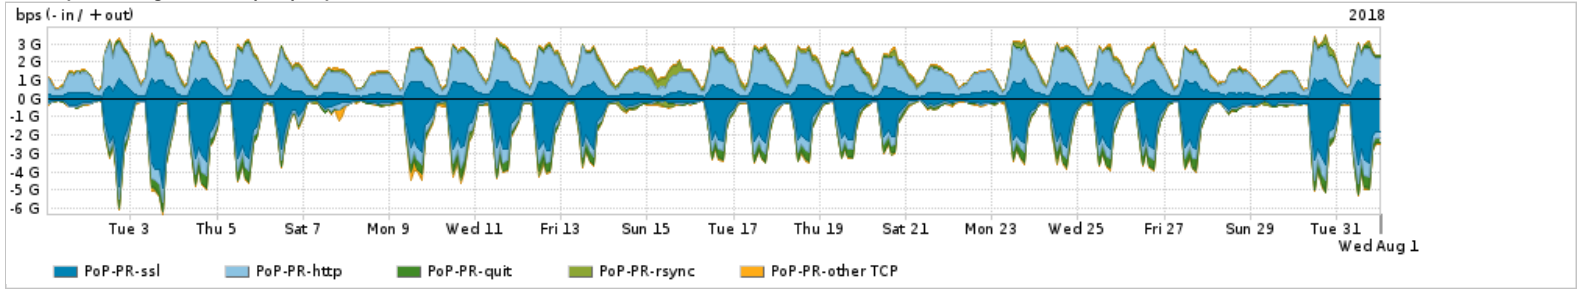

	PROFILE	PROFILE	IN	OUT	TOTAL
<input type="checkbox"/>	PoP-PR	PoP-PB	0.00 bps	5.62 Mbps	5.62 Mbps

Distribuição do tráfego do PoP-PR por estado, província ou similar

Average | Max | PCT95

	PROFILE	REGION	IN	OUT	TOTAL
<input checked="" type="checkbox"/>	PoP-PR	California	320.55 Mbps	175.32 Mbps	495.87 Mbps
<input checked="" type="checkbox"/>	PoP-PR	Sao Paulo	49.57 Mbps	312.61 Mbps	362.18 Mbps
<input checked="" type="checkbox"/>	PoP-PR	Mato Grosso	281.75 Mbps	16.26 Mbps	298.01 Mbps
<input checked="" type="checkbox"/>	PoP-PR	Rio de Janeiro	192.23 Mbps	94.53 Mbps	286.76 Mbps
<input checked="" type="checkbox"/>	PoP-PR	Washington	136.91 Mbps	53.35 Mbps	190.26 Mbps
<input type="checkbox"/>	PoP-PR	Montevideo	2.70 Mbps	130.46 Mbps	133.16 Mbps
<input type="checkbox"/>	PoP-PR	Delaware	64.05 Mbps	1.18 Mbps	65.23 Mbps
<input type="checkbox"/>	PoP-PR	Minas Gerais	1.92 Mbps	55.30 Mbps	57.21 Mbps
<input type="checkbox"/>	PoP-PR	Virginia	30.09 Mbps	23.17 Mbps	53.27 Mbps
<input type="checkbox"/>	PoP-PR	Rio Grande do Sul	4.48 Mbps	46.94 Mbps	51.42 Mbps
<input type="checkbox"/>	PoP-PR	Distrito Federal	2.84 Mbps	40.00 Mbps	42.84 Mbps
<input type="checkbox"/>	PoP-PR	Massachusetts	38.28 Mbps	884.39 Kbps	39.17 Mbps
<input type="checkbox"/>	PoP-PR	Buenos Aires	507.68 Kbps	37.66 Mbps	38.17 Mbps
<input type="checkbox"/>	PoP-PR	Parana	22.93 Mbps	12.60 Mbps	35.53 Mbps
<input type="checkbox"/>	PoP-PR	Region Metropolitana	939.47 Kbps	30.08 Mbps	31.02 Mbps

Distribuição do tráfego do PoP-PR por aplicação (análise em camada 3 e 4)

Average | Max | PCT95

	PROFILE	APPLICATION	IN	OUT	TOTAL
<input checked="" type="checkbox"/>	PoP-PR	ssl	988.00 Mbps	429.03 Mbps	1.42 Gbps
<input checked="" type="checkbox"/>	PoP-PR	http	252.44 Mbps	1.14 Gbps	1.39 Gbps