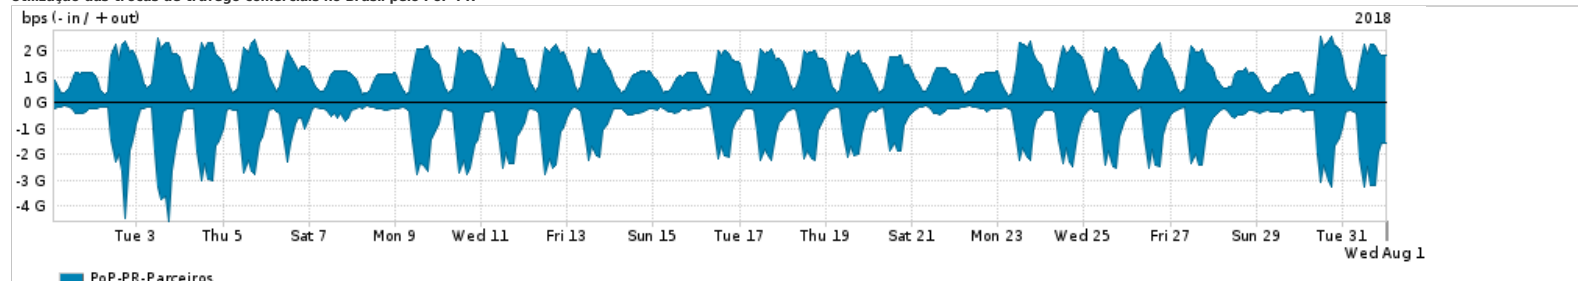

Os gráficos apresentados neste relatório de tráfego estão em formato stack, o que significa que seu valor é uma composição da soma dos componentes listados nas legendas localizadas logo abaixo dos gráficos. Os gráficos estão em "bps x tempo" e possuem dois eixos verticais, Out (positivo) e In (negativo).
 A primeira coluna da tabela define o ponto de referência para entendimento dos valores de In e Out.
 A contabilização do tráfego é sob o ponto de vista do AS da RNP, AS1916.

Legenda:
 PoP - Ponto de presença da RNP
 Parceiros - Provedores comerciais que a RNP mantém acordos de troca de tráfego
 Internet Acadêmica - Acesso às redes acadêmicas internacionais, serviço atualmente provido pela RedClara
 Internet commodity - Acesso pago à Internet global que é oferecido pela RNP aos seus clientes
 ASN - Número do sistema autônomo
 Profile - Objeto gerenciável definido arbitrariamente no Peakflow através de diversos parâmetros (ex: bloco cidr, peer-as, as-path, bgp community, interface, etc)

Utilização do serviço de Internet Commodity pelo PoP-PR

PROFILE	PROFILE	IN	OUT	TOTAL
<input checked="" type="checkbox"/> PoP-PR	Internet_Commodity	144.43 Mbps	341.54 Mbps	485.96 Mbps

Utilização das trocas de tráfego comerciais no Brasil pelo PoP-PR