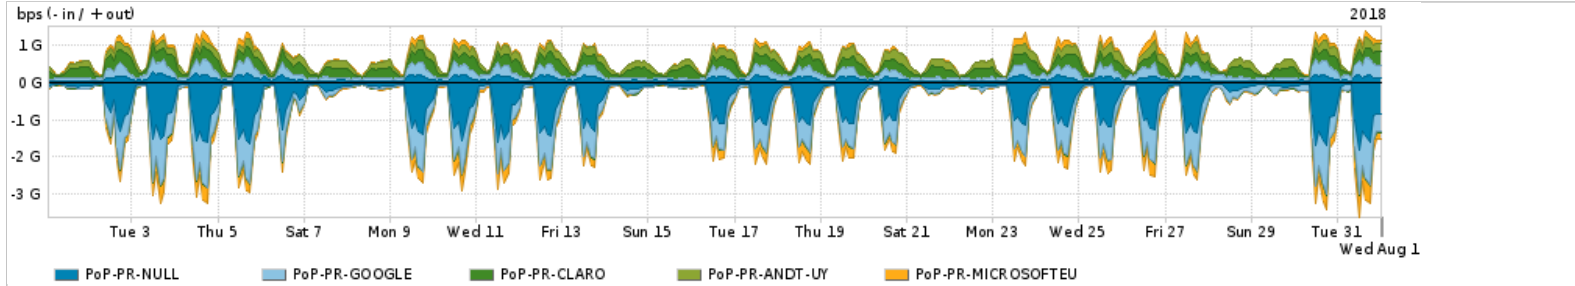

Redes (AS's de origem) mais acessadas pelo PoP-PR

Average | Max | PCT95

	PROFILE	AS NAME	ASN	IN	OUT	TOTAL
☒	PoP-PR	NULL	0	448.92 Mbps	95.93 Mbps	544.85 Mbps
☒	PoP-PR	GOOGLE	15169	305.25 Mbps	152.98 Mbps	458.23 Mbps
☒	PoP-PR	CLARO	28573	10.38 Mbps	221.59 Mbps	231.97 Mbps
☒	PoP-PR	ANDT-UY	6057	4.82 Mbps	157.55 Mbps	162.37 Mbps
☒	PoP-PR	MICROSOFTEU	8068	116.31 Mbps	45.82 Mbps	162.13 Mbps
☐	PoP-PR	TELEFONICA-BRASIL-SA-BR	27699	7.25 Mbps	106.56 Mbps	113.81 Mbps
☐	PoP-PR	TNLSA-BR	7738	2.88 Mbps	65.64 Mbps	68.52 Mbps
☐	PoP-PR	CLARO	4230	37.03 Mbps	25.47 Mbps	62.50 Mbps
☐	PoP-PR	MICROSOFT-CORP-MSN-AS-BLOCK	8075	23.86 Mbps	31.15 Mbps	55.01 Mbps
☐	PoP-PR	NETFLIX	2906	49.04 Mbps	800.65 Kbps	49.84 Mbps