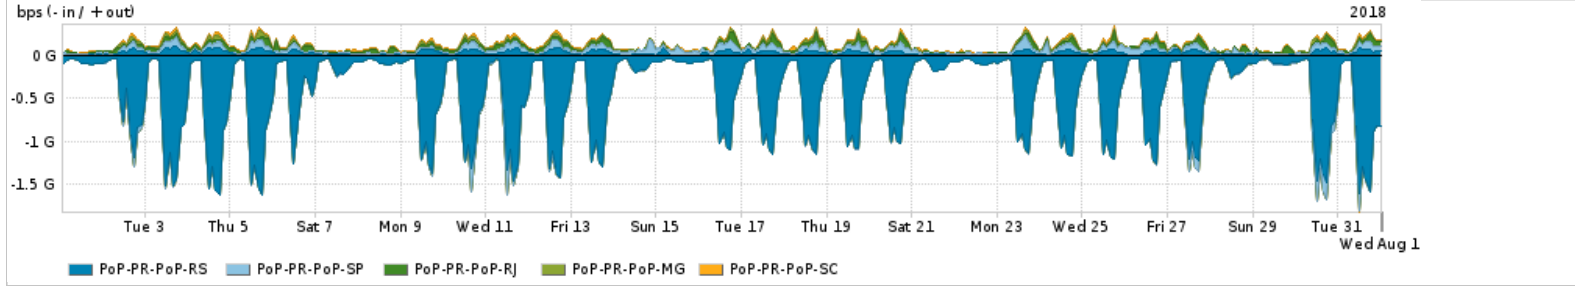

Interesse de tráfego do PoP-PR com os outros PoPs da RNP

Average | Max | PCT95

	PROFILE	PROFILE	IN	OUT	TOTAL
☒	PoP-PR	PoP-RS	439.70 Mbps	30.10 Mbps	469.80 Mbps
☒	PoP-PR	PoP-SP	12.35 Mbps	39.69 Mbps	52.04 Mbps
☒	PoP-PR	PoP-RJ	25.85 Kbps	28.04 Mbps	28.06 Mbps
☒	PoP-PR	PoP-MG	13.00 bps	13.43 Mbps	13.43 Mbps
☒	PoP-PR	PoP-SC	7.20 Kbps	13.38 Mbps	13.38 Mbps
☐	PoP-PR	PoP-CE	0.00 bps	11.73 Mbps	11.73 Mbps
☐	PoP-PR	PoP-DF	6.31 Kbps	7.89 Mbps	7.90 Mbps
☐	PoP-PR	PoP-BA	0.00 bps	6.09 Mbps	6.09 Mbps
☐	PoP-PR	PoP-MA	0.00 bps	5.76 Mbps	5.76 Mbps