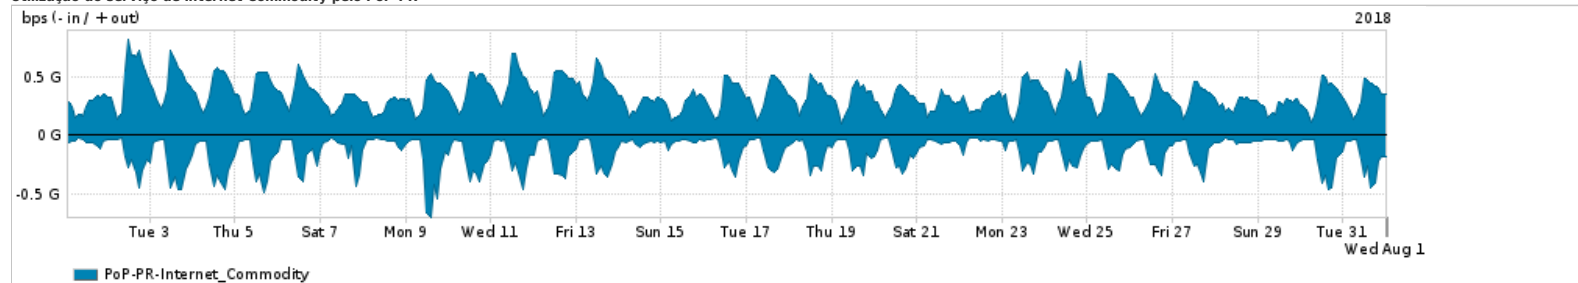

Os gráficos apresentados neste relatório de tráfego estão em formato stack, o que significa que seu valor é uma composição da soma dos componentes listados nas legendas localizadas logo abaixo dos gráficos. Os gráficos estão em "bps x tempo" e possuem dois eixos verticais, Out (positivo) e In (negativo).
 A primeira coluna da tabela define o ponto de referência para entendimento dos valores de In e Out.
 A contabilização do tráfego é sob o ponto de vista do AS da RNP, AS1916.

Legenda:
 PoP - Ponto de presença da RNP
 Parceiros - Provedores comerciais que a RNP mantém acordos de troca de tráfego
 Internet Acadêmica - Acesso às redes acadêmicas internacionais, serviço atualmente provido pela RedClara
 Internet commodity - Acesso pago à Internet global que é oferecido pela RNP aos seus clientes
 ASN - Número do sistema autônomo
 Profile - Objeto gerenciável definido arbitrariamente no Peakflow através de diversos parâmetros (ex: bloco cidr, peer-as, as-path, bgp community, interface, etc)

Utilização do serviço de Internet Commodity pelo PoP-PR

PROFILE	PROFILE	IN	OUT	TOTAL
<input checked="" type="checkbox"/> PoP-PR	Internet_Commodity	144.43 Mbps	341.54 Mbps	485.96 Mbps

Utilização das trocas de tráfego comerciais no Brasil pelo PoP-PR