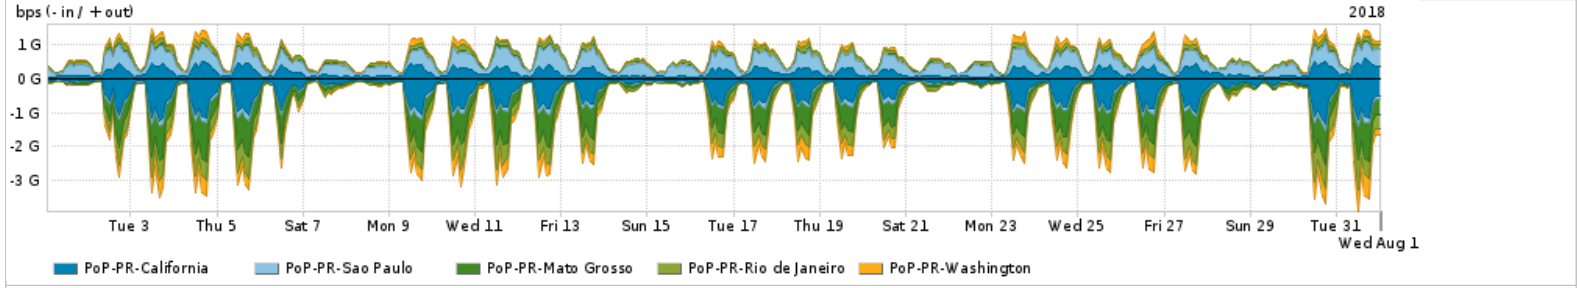

PROFILE	PROFILE	IN	OUT	TOTAL
☐	PoP-PR	PoP-PB	0.00 bps	5.62 Mbps	5.62 Mbps

Distribuição do tráfego do PoP-PR por estado, província ou similar

Average | Max | PCT95

	PROFILE	REGION	IN	OUT	TOTAL
☒	PoP-PR	California	320.55 Mbps	175.32 Mbps	495.87 Mbps
☒	PoP-PR	Sao Paulo	49.57 Mbps	312.61 Mbps	362.18 Mbps
☒	PoP-PR	Mato Grosso	281.75 Mbps	16.26 Mbps	298.01 Mbps
☒	PoP-PR	Rio de Janeiro	192.23 Mbps	94.53 Mbps	286.76 Mbps
☒	PoP-PR	Washington	136.91 Mbps	53.35 Mbps	190.26 Mbps
☐	PoP-PR	Montevideo	2.70 Mbps	130.46 Mbps	133.16 Mbps
☐	PoP-PR	Delaware	64.05 Mbps	1.18 Mbps	65.23 Mbps
☐	PoP-PR	Minas Gerais	1.92 Mbps	55.30 Mbps	57.21 Mbps
☐	PoP-PR	Virginia	30.09 Mbps	23.17 Mbps	53.27 Mbps
☐	PoP-PR	Rio Grande do Sul	4.48 Mbps	46.94 Mbps	51.42 Mbps
☐	PoP-PR	Distrito Federal	2.84 Mbps	40.00 Mbps	42.84 Mbps
☐	PoP-PR	Massachusetts	38.28 Mbps	884.39 Kbps	39.17 Mbps
☐	PoP-PR	Buenos Aires	507.68 Kbps	37.66 Mbps	38.17 Mbps
☐	PoP-PR	Parana	22.93 Mbps	12.60 Mbps	35.53 Mbps
☐	PoP-PR	Region Metropolitana	939.47 Kbps	30.08 Mbps	31.02 Mbps