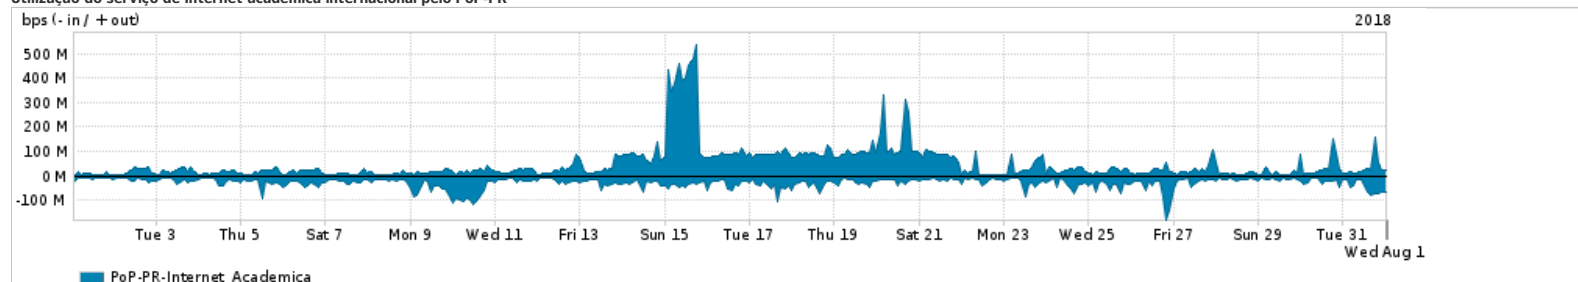

Os gráficos apresentados neste relatório de tráfego estão em formato stack, o que significa que seu valor é uma composição da soma dos componentes listados nas legendas localizadas logo abaixo dos gráficos. Os gráficos estão em "bps x tempo" e possuem dois eixos verticais, Out (positivo) e In (negativo).
 A primeira coluna da tabela define o ponto de referência para entendimento dos valores de In e Out.
 A contabilização do tráfego é sob o ponto de vista do AS da RNP, AS1916.

Utilização do serviço de Internet Commodity pelo PoP-PR

PROFILE	PROFILE	IN	OUT	TOTAL
<input checked="" type="checkbox"/> PoP-PR	Internet_Commodity	144.43 Mbps	341.54 Mbps	485.96 Mbps

Utilização das trocas de tráfego comerciais no Brasil pelo PoP-PR

PROFILE	PROFILE	IN	OUT	TOTAL
<input checked="" type="checkbox"/> PoP-PR	Parceiros	977.31 Mbps	1.28 Gbps	2.26 Gbps

Utilização do serviço de Internet acadêmica internacional pelo PoP-PR

PROFILE	PROFILE	IN	OUT	TOTAL
<input checked="" type="checkbox"/> PoP-PR	Internet_Academica	30.14 Mbps	47.45 Mbps	77.59 Mbps