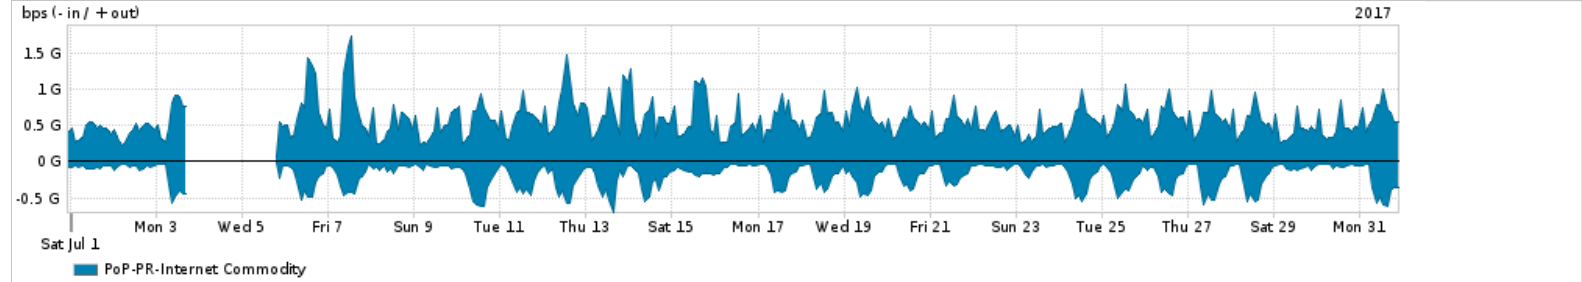

Os gráficos apresentados neste relatório de tráfego estão em formato stack, o que significa que seu valor é uma composição da soma dos componentes listados nas legendas localizadas logo abaixo dos gráficos. Os gráficos estão em "bps x tempo" e possuem dois eixos verticais, Out (positivo) e In (negativo).

A primeira coluna da tabela define o ponto de referência para entendimento dos valores de In e Out.
A contabilização do tráfego é sob o ponto de vista do AS da RNP, AS1916.

Legenda:

PoP - Ponto de presença da RNP

Parceiros - Provedores comerciais que a RNP mantém acordos de troca de tráfego

Internet Acadêmica - Acesso às redes acadêmicas internacionais, serviço atualmente provido pela RedClara

Internet commodity - Acesso pago à Internet global que é oferecido pela RNP aos seus clientes

ASN - Número do sistema autônomo

Profile - Objeto gerenciável definido arbitrariamente no Peakflow através de diversos parâmetros (ex: bloco cidr, peer-as, as-path, bgp community, interface, etc)

Utilização do serviço de Internet Commodity pelo PoP-PR