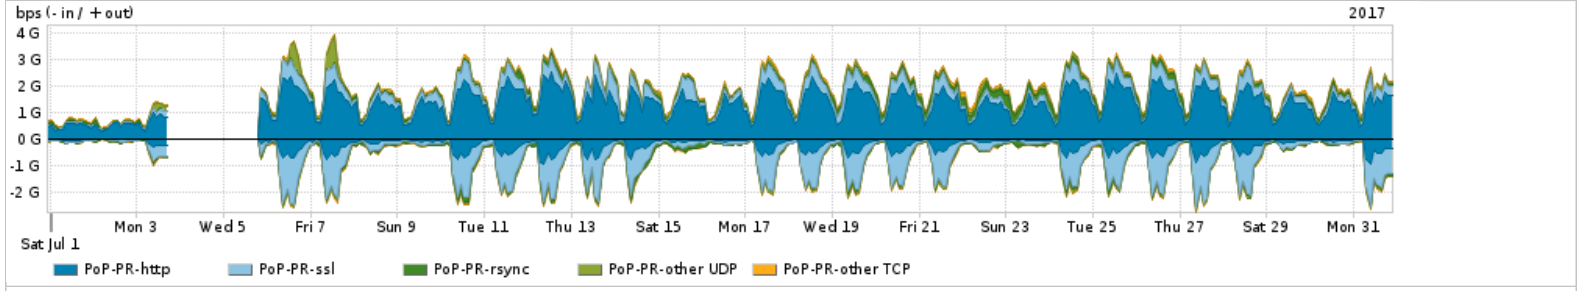

Distribuição do tráfego do PoP-PR por aplicação (análise em camada 3 e 4)

Average | Max | PCT95

PROFILE	APPLICATION	IN	OUT	TOTAL
☒	PoP-PR	http	215.27 Mbps	1.22 Gbps
☒	PoP-PR	ssl	428.00 Mbps	258.35 Mbps