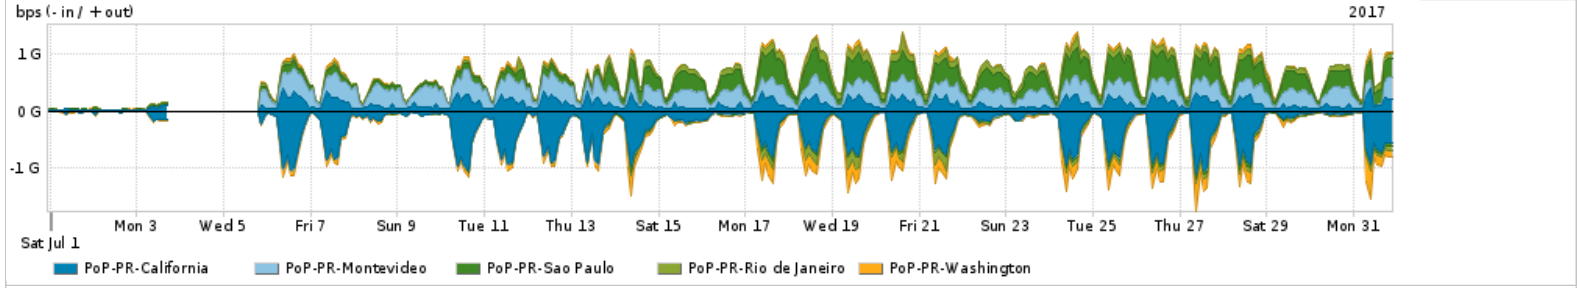

PROFILE	PROFILE	IN	OUT	TOTAL
☐	PoP-PR	PoP-PE	0.00 bps	4.56 Mbps

Distribuição do tráfego do PoP-PR por estado, província ou similar

Average | Max | PCT95

PROFILE	REGION	IN	OUT	TOTAL
☒	PoP-PR	California	254.80 Mbps	105.28 Mbps
☒	PoP-PR	Montevideo	4.44 Mbps	207.76 Mbps
☒	PoP-PR	Sao Paulo	12.50 Mbps	178.83 Mbps
☒	PoP-PR	Rio de Janeiro	24.40 Mbps	64.49 Mbps
☒	PoP-PR	Washington	58.35 Mbps	18.31 Mbps
☐	PoP-PR	Delaware	56.23 Mbps	3.07 Mbps
☐	PoP-PR	Distrito Federal	1.19 Mbps	52.34 Mbps
☐	PoP-PR	Zhejiang	39.94 Kbps	41.09 Mbps
☐	PoP-PR	Massachusetts	32.02 Mbps	4.96 Mbps
☐	PoP-PR	Virginia	13.43 Mbps	20.13 Mbps
☐	PoP-PR	Rio Grande do Sul	983.92 Kbps	28.81 Mbps
☐	PoP-PR	Entre Rios	488.66 Kbps	27.08 Mbps
☐	PoP-PR	Minas Gerais	931.68 Kbps	24.53 Mbps
☐	PoP-PR	New York	14.20 Mbps	9.35 Mbps
☐	PoP-PR	Buenos Aires	320.19 Kbps	21.78 Mbps