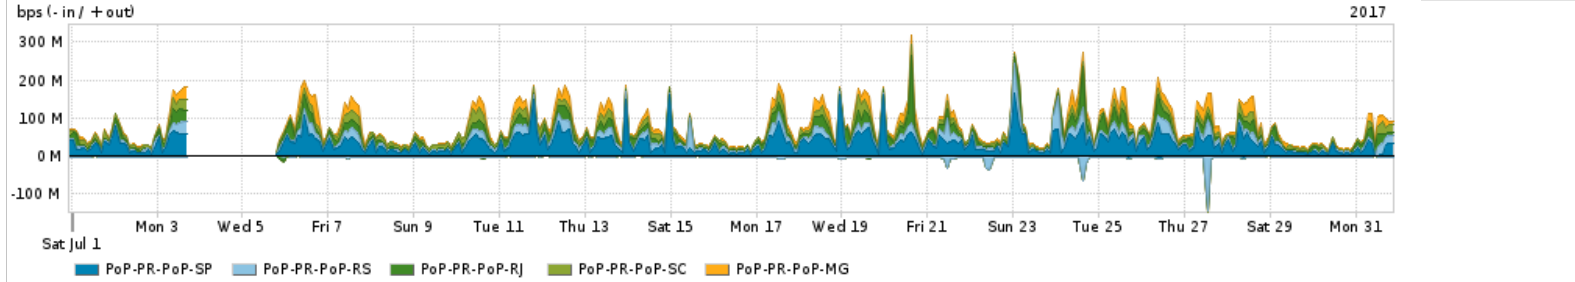

Interesse de tráfego do PoP-PR com os outros PoPs da RNP

Average | Max | PCT95

	PROFILE	PROFILE	IN	OUT	TOTAL
☒	PoP-PR	PoP-SP	321.03 Kbps	30.73 Mbps	31.05 Mbps
☒	PoP-PR	PoP-RS	3.82 Mbps	10.16 Mbps	13.98 Mbps
☒	PoP-PR	PoP-RJ	80.93 Kbps	13.60 Mbps	13.68 Mbps
☒	PoP-PR	PoP-SC	8.00 Kbps	10.53 Mbps	10.54 Mbps
☒	PoP-PR	PoP-MG	0.00 bps	10.23 Mbps	10.23 Mbps
☐	PoP-PR	PoP-DF	2.00 bps	7.00 Mbps	7.00 Mbps
☐	PoP-PR	PoP-CE	0.00 bps	5.91 Mbps	5.91 Mbps
☐	PoP-PR	PoP-BA	0.00 bps	5.35 Mbps	5.35 Mbps
☐	PoP-PR	PoP-PB	0.00 bps	4.95 Mbps	4.95 Mbps