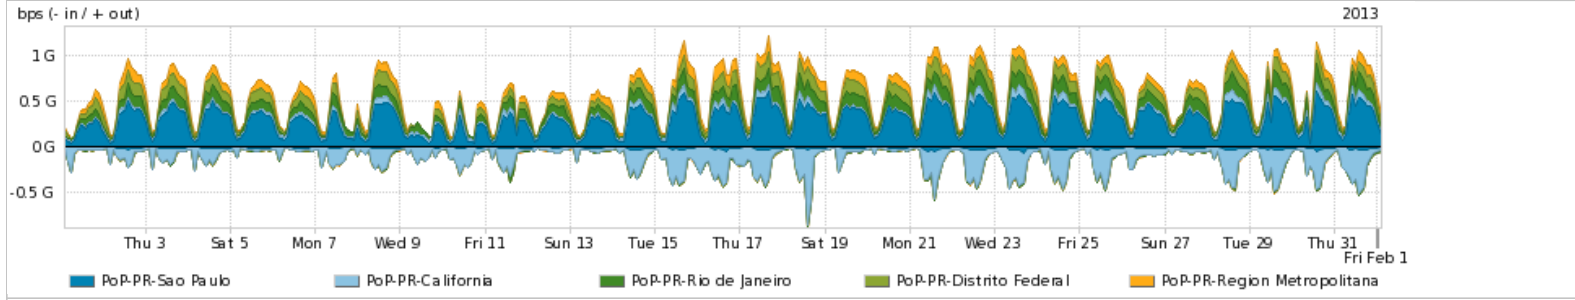

Distribuição do tráfego do PoP-PR por estado, província ou similar

Average | Max | PCT95

PROFILE	REGION	IN	OUT	TOTAL	
☒	PoP-PR	Sao Paulo	11.53 Mbps	291.46 Mbps	302.99 Mbps
☒	PoP-PR	California	129.59 Mbps	36.57 Mbps	166.16 Mbps
☒	PoP-PR	Rio de Janeiro	3.95 Mbps	94.19 Mbps	98.14 Mbps
☒	PoP-PR	Distrito Federal	2.49 Mbps	88.98 Mbps	91.48 Mbps
☒	PoP-PR	Region Metropolitana	1.34 Mbps	65.47 Mbps	66.81 Mbps
☐	PoP-PR	Minas Gerais	1.60 Mbps	45.79 Mbps	47.39 Mbps
☐	PoP-PR	Lima	2.38 Mbps	36.61 Mbps	38.98 Mbps
☐	PoP-PR	Buenos Aires	743.70 Kbps	36.44 Mbps	37.19 Mbps
☐	PoP-PR	Cundinamarca	1.03 Mbps	35.01 Mbps	36.04 Mbps
☐	PoP-PR	Washington	19.11 Mbps	11.52 Mbps	30.63 Mbps
☐	PoP-PR	Distrito Federal	776.31 Kbps	27.39 Mbps	28.16 Mbps
☐	PoP-PR	Massachusetts	17.33 Mbps	2.56 Mbps	19.89 Mbps
☐	PoP-PR	Bahia	483.94 Kbps	16.56 Mbps	17.04 Mbps
☐	PoP-PR	Texas	11.66 Mbps	4.70 Mbps	16.37 Mbps
☐	PoP-PR	Espirito Santo	532.09 Kbps	15.18 Mbps	15.71 Mbps