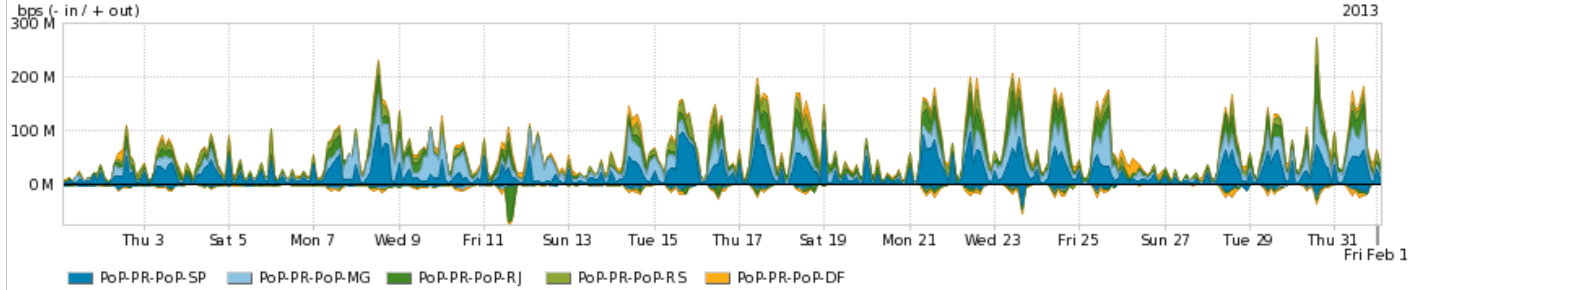

Interesse de tráfego do PoP-PR com os outros PoPs da RNP

Average | Max | PCT95

	PROFILE	PROFILE	IN	OUT	TOTAL
☒	PoP-PR	PoP-SP	2.18 Mbps	21.18 Mbps	23.37 Mbps
☒	PoP-PR	PoP-MG	537.22 Kbps	16.32 Mbps	16.86 Mbps
☒	PoP-PR	PoP-RJ	1.26 Mbps	10.27 Mbps	11.53 Mbps
☒	PoP-PR	PoP-RS	594.08 Kbps	8.61 Mbps	9.20 Mbps
☒	PoP-PR	PoP-DF	1.66 Mbps	4.79 Mbps	6.44 Mbps
☐	PoP-PR	PoP-GO	272.52 Kbps	5.16 Mbps	5.44 Mbps
☐	PoP-PR	PoP-PA	292.45 Kbps	2.86 Mbps	3.15 Mbps
☐	PoP-PR	PoP-SC	429.04 Kbps	2.57 Mbps	3.00 Mbps
☐	PoP-PR	PoP-ES	53.27 Kbps	2.40 Mbps	2.46 Mbps
☐	PoP-PR	PoP-PB	98.64 Kbps	2.29 Mbps	2.39 Mbps