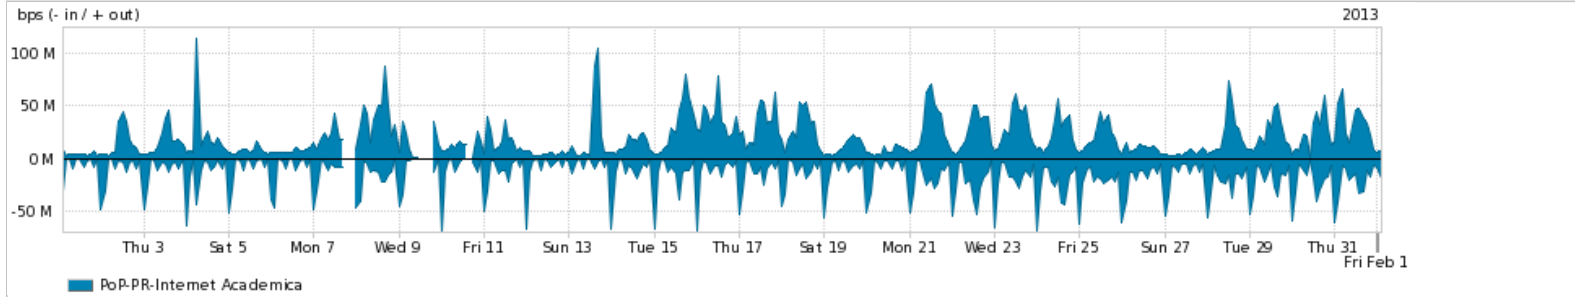

Utilização do serviço de Internet acadêmica internacional pelo PoP-PR

Average | Max | PCT95

PROFILE	PROFILE	IN	OUT	TOTAL	
☒	PoP-PR	Internet Acadêmica	14.69 Mbps	19.31 Mbps	34.00 Mbps