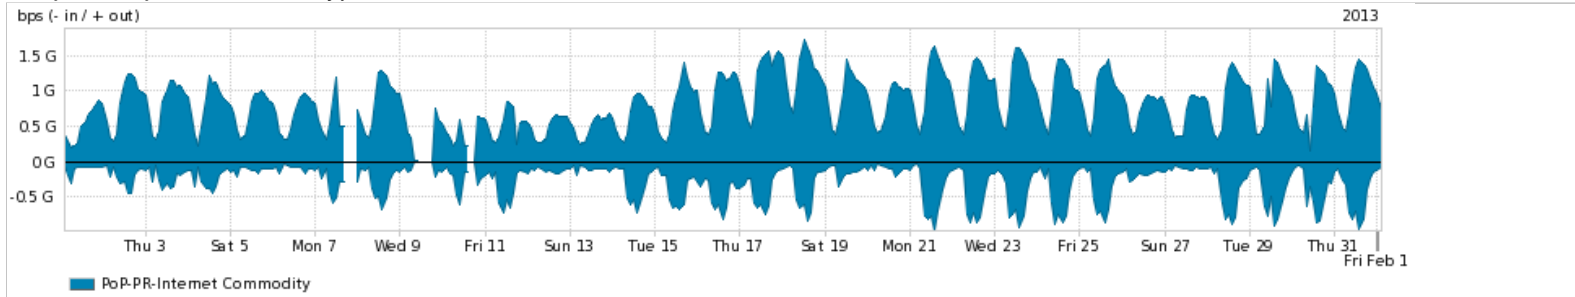

Peakflow SP: Estatísticas de tráfego do PoP-PR e clientes Completed Report (18:14, Mar 22)

Os gráficos apresentados neste relatório de tráfego estão em formato stack, o que significa que seu valor é uma composição da soma dos componentes listados nas legendas localizadas logo abaixo dos gráficos. Os gráficos estão em "bps x tempo" e possuem dois eixos verticais, Out (positivo) e In (negativo).
 A primeira coluna da tabela define o ponto de referência para entendimento dos valores de In e Out.
 A contabilização do tráfego é sob o ponto de vista do AS da RNP, AS1916.

- Legenda:
- PoP - Ponto de presença da RNP
 - Parceiros - Provedores comerciais que a RNP mantém acordos de troca de tráfego
 - Internet Acadêmica - Acesso às redes acadêmicas internacionais, serviço atualmente provido pela RedClara
 - Internet commodity - Acesso pago à Internet global que é oferecido gratuitamente pela RNP aos seus clientes
 - ASN - Número do sistema autônomo
 - Profile - Objeto gerenciável definido arbitrariamente no Peakflow através de diversos parâmetros (ex: bloco cidr, peer-as, as-path, bgp community, interface, etc)

Utilização do serviço de Internet Commodity pelo PoP-PR

Average | Max | PCT95

PROFILE	PROFILE	IN	OUT	TOTAL	
<input checked="" type="checkbox"/>	PoP-PR	Internet Commodity	276.14 Mbps	801.75 Mbps	1.08 Gbps