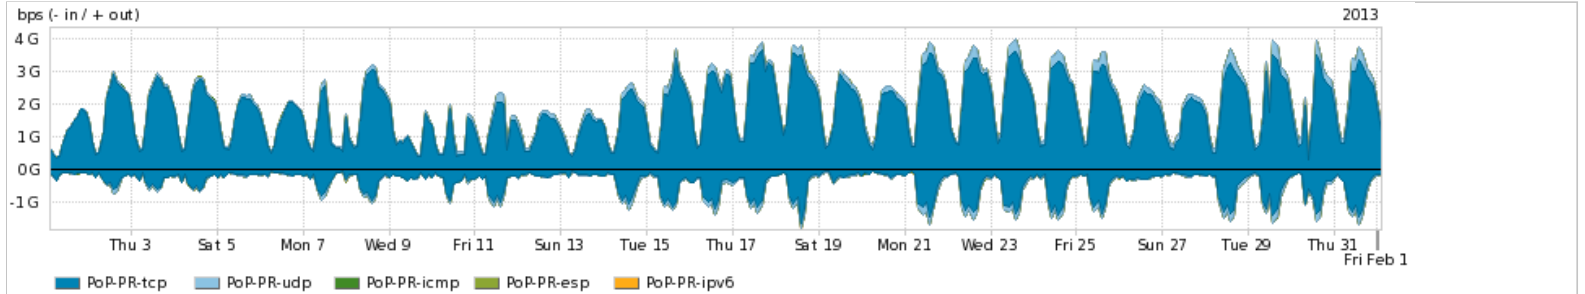

PROFILE	APPLICATION	IN	OUT	TOTAL
☐	PoP-PR	macromedia-fcs	9.22 Mbps	1.17 Mbps	10.39 Mbps
☐	PoP-PR	smtp	2.86 Mbps	1.77 Mbps	4.63 Mbps
☐	PoP-PR	dns	1.46 Mbps	1.92 Mbps	3.38 Mbps
☐	PoP-PR	pop	89.11 Kbps	2.38 Mbps	2.47 Mbps
☐	PoP-PR	ssh	1.61 Mbps	524.04 Kbps	2.13 Mbps

Distribuição do tráfego do PoP-PR por protocolo

Average | Max | PCT95

	PROFILE	PROTOCOL	IN	OUT	TOTAL
☒	PoP-PR	tcp	408.97 Mbps	1.82 Gbps	2.23 Gbps
☒	PoP-PR	udp	58.88 Mbps	142.56 Mbps	201.44 Mbps
☒	PoP-PR	icmp	398.96 Kbps	578.46 Kbps	977.43 Kbps
☒	PoP-PR	esp	306.60 Kbps	639.83 Kbps	946.43 Kbps
☒	PoP-PR	ipv6	133.02 Kbps	216.28 Kbps	349.30 Kbps
☐	PoP-PR	gre	64.31 Kbps	12.67 Kbps	76.98 Kbps
☐	PoP-PR	ipencap	350.00 bps	0.00 bps	350.00 bps
☐	PoP-PR	rsvp	0.00 bps	0.00 bps	0.00 bps
☐	PoP-PR	ip	0.00 bps	0.00 bps	0.00 bps
☐	PoP-PR	255	0.00 bps	0.00 bps	0.00 bps