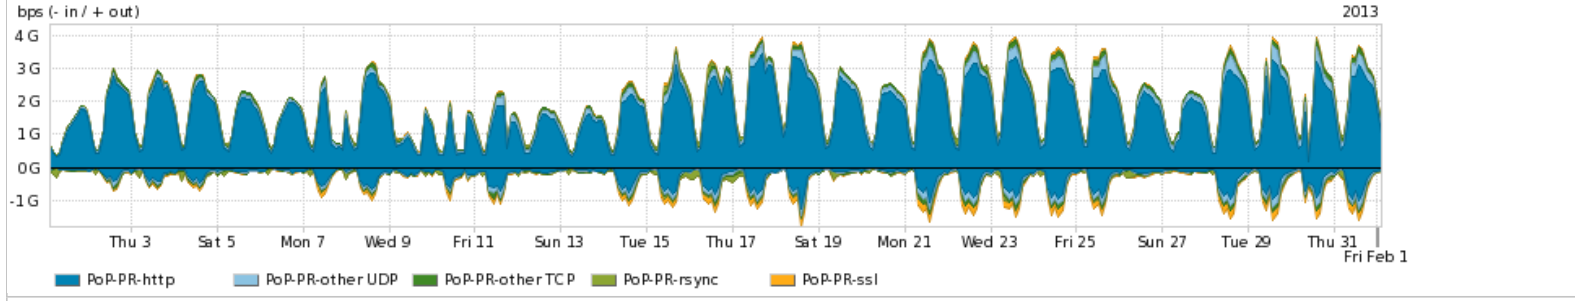

Distribuição do tráfego do PoP-PR por aplicação (análise em camada 3 e 4)

Average | Max | PCT95

PROFILE	APPLICATION	IN	OUT	TOTAL	
☒	PoP-PR	http	262.11 Mbps	1.67 Gbps	1.93 Gbps
☒	PoP-PR	other UDP	57.05 Mbps	140.07 Mbps	197.11 Mbps
☒	PoP-PR	other TCP	38.08 Mbps	77.99 Mbps	116.07 Mbps
☒	PoP-PR	rsync	38.38 Mbps	43.82 Mbps	82.20 Mbps
☒	PoP-PR	ssl	53.90 Mbps	18.96 Mbps	72.86 Mbps