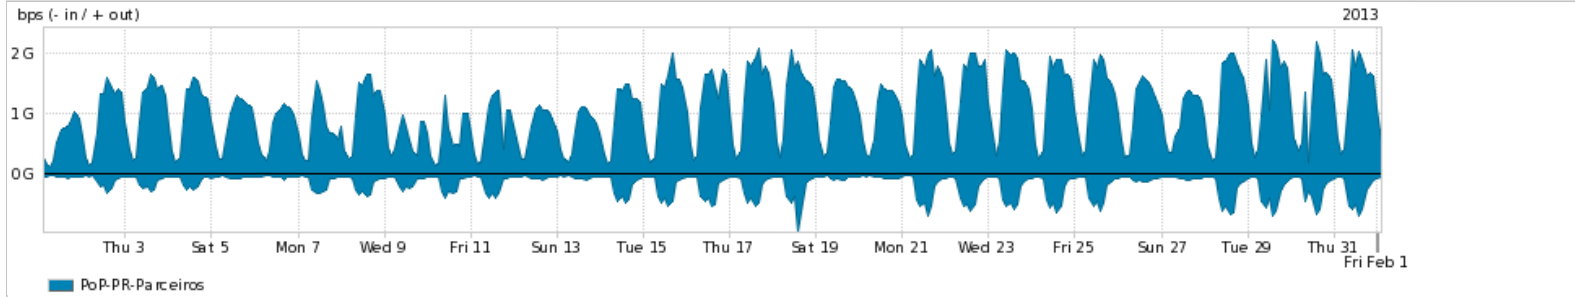

Utilização das trocas de tráfego comerciais no Brasil pelo PoP-PR

Average | Max | PCT95

PROFILE	PROFILE	IN	OUT	TOTAL	
☒	PoP-PR	Parceiros	168.15 Mbps	1.06 Gbps	1.22 Gbps