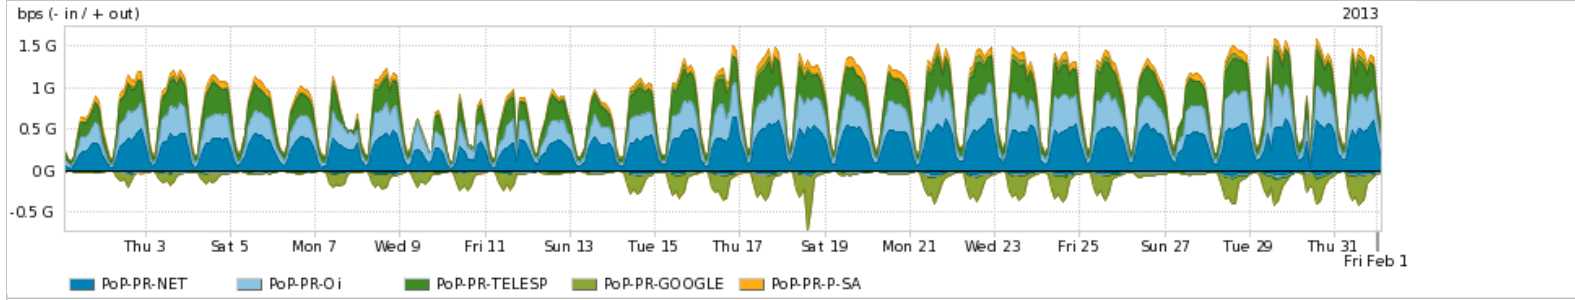

Redes (AS's de origem) mais acessadas pelo PoP-PR

Average | Max | PCT95

	PROFILE	AS NAME	ASN	IN	OUT	TOTAL
☒	PoP-PR	NET	28573	11.72 Mbps	313.84 Mbps	325.56 Mbps
☒	PoP-PR	Oi	7738	7.30 Mbps	233.32 Mbps	240.62 Mbps
☒	PoP-PR	TELESP	27699	6.83 Mbps	206.84 Mbps	213.67 Mbps
☒	PoP-PR	GOOGLE	15169	74.74 Mbps	24.23 Mbps	98.97 Mbps
☒	PoP-PR	P-SA	10481	872.43 Kbps	53.29 Mbps	54.16 Mbps
☐	PoP-PR	TA-SA	7303	1.13 Mbps	50.27 Mbps	51.39 Mbps
☐	PoP-PR	TDA	22927	1.04 Mbps	44.27 Mbps	45.32 Mbps
☐	PoP-PR	NULL	0	4.38 Mbps	40.31 Mbps	44.69 Mbps
☐	PoP-PR	TDP-SAA	6147	843.77 Kbps	39.72 Mbps	40.56 Mbps
☐	PoP-PR	EMBRATEL	4230	7.25 Mbps	32.81 Mbps	40.05 Mbps