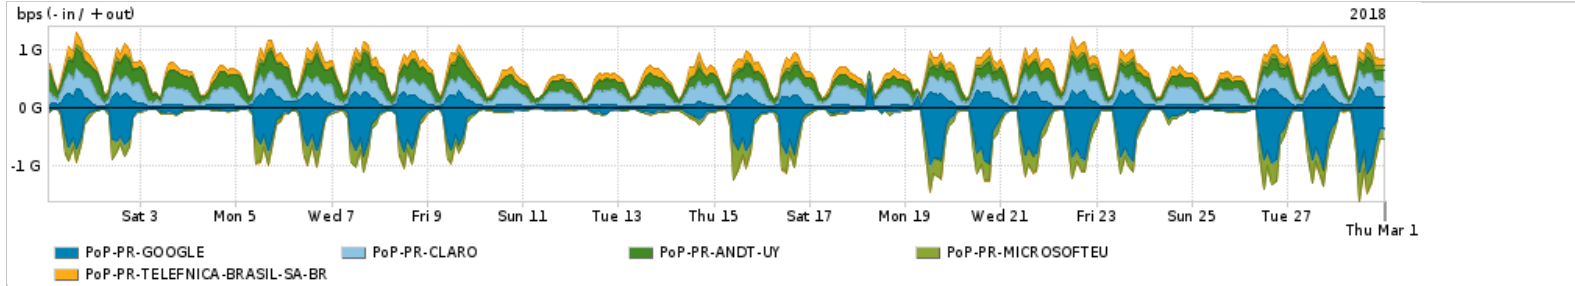

Os gráficos apresentados neste relatório de tráfego estão em formato stack, o que significa que seu valor é uma composição da soma dos componentes listados nas legendas localizadas logo abaixo dos gráficos. Os gráficos estão em "bps x tempo" e possuem dois eixos verticais, Out (positivo) e In (negativo).  
 A primeira coluna da tabela define o ponto de referência para entendimento dos valores de In e Out.  
 A contabilização do tráfego é sob o ponto de vista do AS da RNP, AS1916.

### Utilização do serviço de Internet Commodity pelo PoP-PR

PROFILE	PROFILE	IN	OUT	TOTAL
<input checked="" type="checkbox"/> PoP-PR	Internet Commodity	170.43 Mbps	478.87 Mbps	649.30 Mbps

### Utilização das trocas de tráfego comerciais no Brasil pelo PoP-PR

PROFILE	PROFILE	IN	OUT	TOTAL
<input checked="" type="checkbox"/> PoP-PR	Parceiros	746.72 Mbps	1.19 Gbps	1.94 Gbps

### Utilização do serviço de Internet acadêmica internacional pelo PoP-PR

PROFILE	PROFILE	IN	OUT	TOTAL
<input checked="" type="checkbox"/> PoP-PR	Internet Acadêmica	15.65 Mbps	21.15 Mbps	36.80 Mbps

Redes (AS's de origem) mais acessadas pelo PoP-PR