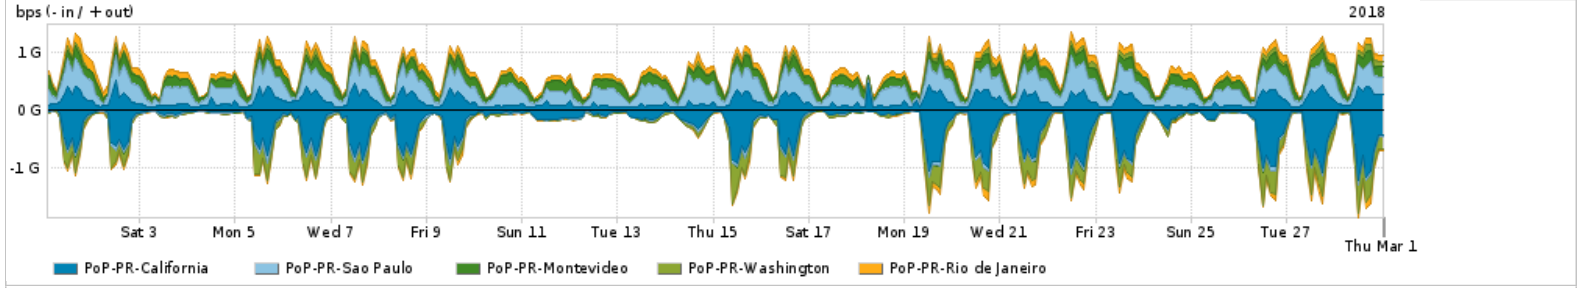

PROFILE	PROFILE	IN	OUT	TOTAL
☐	PoP-PR	PoP-BA	0.00 bps	5.24 Mbps	5.24 Mbps

Distribuição do tráfego do PoP-PR por estado, província ou similar

Average | Max | PCT95

	PROFILE	REGION	IN	OUT	TOTAL
☒	PoP-PR	California	266.00 Mbps	137.36 Mbps	403.36 Mbps
☒	PoP-PR	Sao Paulo	26.77 Mbps	265.95 Mbps	292.72 Mbps
☒	PoP-PR	Montevideo	3.04 Mbps	144.23 Mbps	147.27 Mbps
☒	PoP-PR	Washington	104.72 Mbps	27.67 Mbps	132.39 Mbps
☒	PoP-PR	Rio de Janeiro	23.44 Mbps	82.85 Mbps	106.29 Mbps
☐	PoP-PR	Delaware	69.11 Mbps	1.29 Mbps	70.40 Mbps
☐	PoP-PR	Minas Gerais	1.26 Mbps	43.72 Mbps	44.98 Mbps
☐	PoP-PR	Virginia	22.12 Mbps	22.36 Mbps	44.48 Mbps
☐	PoP-PR	Rio Grande do Sul	1.34 Mbps	39.31 Mbps	40.65 Mbps
☐	PoP-PR	Distrito Federal	591.06 Kbps	39.68 Mbps	40.27 Mbps
☐	PoP-PR	Massachusetts	35.93 Mbps	2.55 Mbps	38.47 Mbps
☐	PoP-PR	Parana	18.84 Mbps	12.98 Mbps	31.82 Mbps
☐	PoP-PR	Buenos Aires	440.30 Kbps	31.23 Mbps	31.67 Mbps
☐	PoP-PR	Ceara	1.64 Mbps	22.94 Mbps	24.58 Mbps
☐	PoP-PR	Region Metropolitana	2.12 Mbps	21.73 Mbps	23.84 Mbps