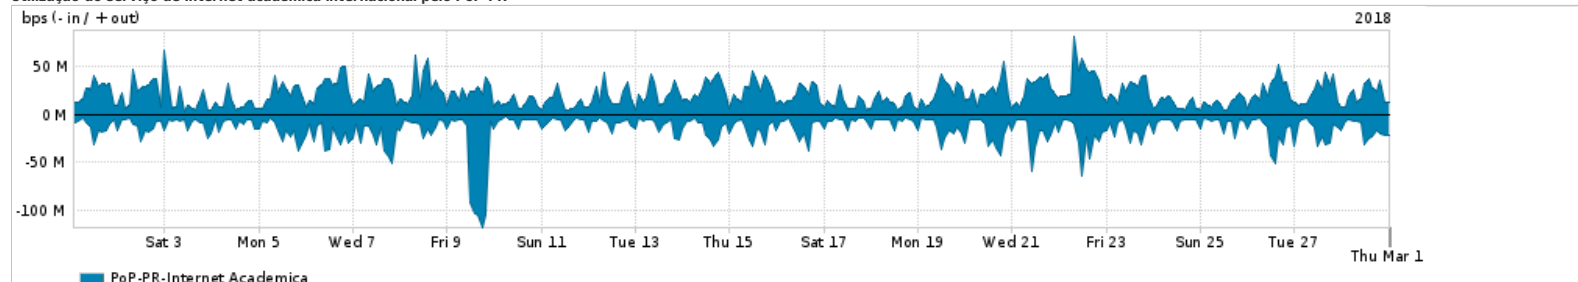

Utilização do serviço de Internet acadêmica internacional pelo PoP-PR

PROFILE	PROFILE	IN	OUT	TOTAL
☒ PoP-PR	Internet Acadêmica	15.65 Mbps	21.15 Mbps	36.80 Mbps