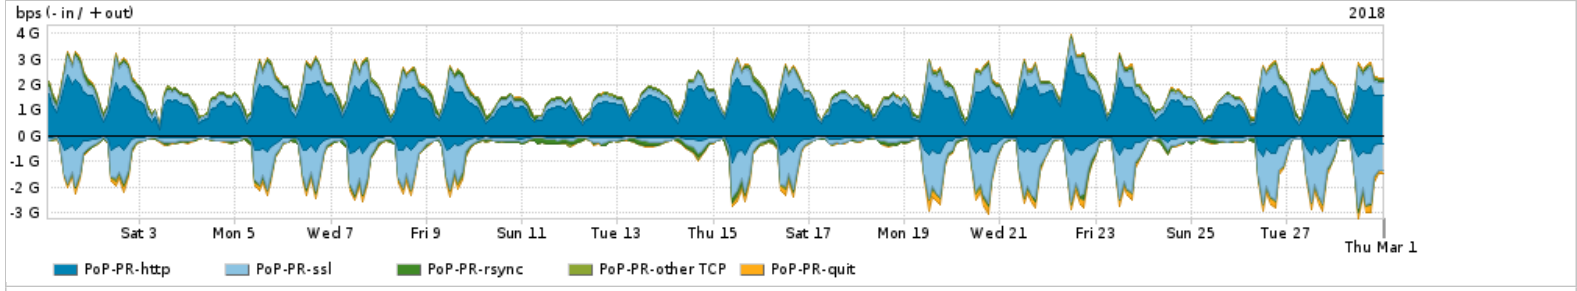

Distribuição do tráfego do PoP-PR por aplicação (análise em camada 3 e 4)

Average | Max | PCT95

	PROFILE	APPLICATION	IN	OUT	TOTAL
☒	PoP-PR	http	215.66 Mbps	1.30 Gbps	1.52 Gbps
☒	PoP-PR	ssl	493.11 Mbps	330.41 Mbps	823.52 Mbps