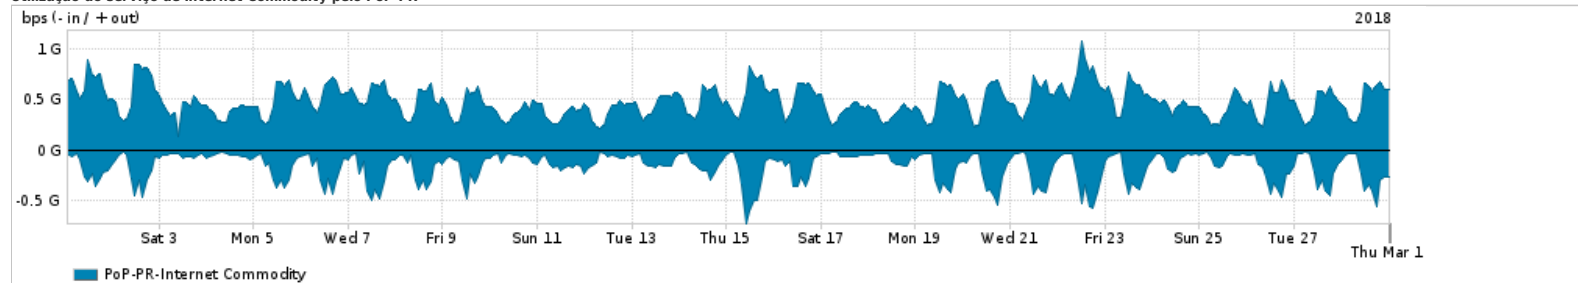

Os gráficos apresentados neste relatório de tráfego estão em formato stack, o que significa que seu valor é uma composição da soma dos componentes listados nas legendas localizadas logo abaixo dos gráficos. Os gráficos estão em "bps x tempo" e possuem dois eixos verticais, Out (positivo) e In (negativo).  
 A primeira coluna da tabela define o ponto de referência para entendimento dos valores de In e Out.  
 A contabilização do tráfego é sob o ponto de vista do AS da RNP, AS1916.

Legenda:  
 PoP - Ponto de presença da RNP  
 Parceiros - Provedores comerciais que a RNP mantém acordos de troca de tráfego  
 Internet Acadêmica - Acesso às redes acadêmicas internacionais, serviço atualmente provido pela RedClara  
 Internet commodity - Acesso pago à Internet global que é oferecido pela RNP aos seus clientes  
 ASN - Número do sistema autônomo  
 Profile - Objeto gerenciável definido arbitrariamente no Peakflow através de diversos parâmetros (ex: bloco cidr, peer-as, as-path, bgp community, interface, etc)

### Utilização do serviço de Internet Commodity pelo PoP-PR

PROFILE	PROFILE	IN	OUT	TOTAL
<input checked="" type="checkbox"/> PoP-PR	Internet Commodity	170.43 Mbps	478.87 Mbps	649.30 Mbps