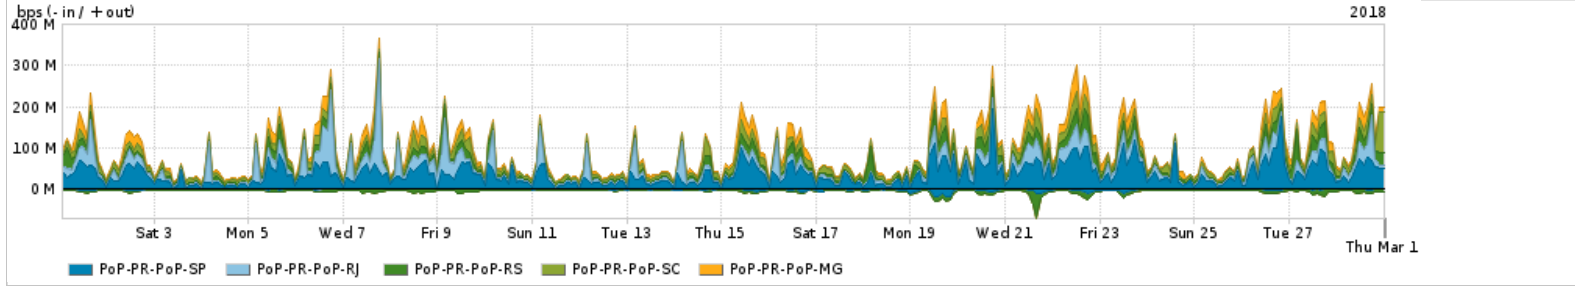

Interesse de tráfego do PoP-PR com os outros PoPs da RNP

Average | Max | PCT95

	PROFILE	PROFILE	IN	OUT	TOTAL
☒	PoP-PR	PoP-SP	933.56 Kbps	36.87 Mbps	37.80 Mbps
☒	PoP-PR	PoP-RJ	4.10 Kbps	18.11 Mbps	18.12 Mbps
☒	PoP-PR	PoP-RS	4.52 Mbps	12.55 Mbps	17.07 Mbps
☒	PoP-PR	PoP-SC	9.12 Kbps	14.03 Mbps	14.04 Mbps
☒	PoP-PR	PoP-MG	0.00 bps	12.73 Mbps	12.73 Mbps
☐	PoP-PR	PoP-DF	2.92 Kbps	8.22 Mbps	8.22 Mbps
☐	PoP-PR	PoP-CE	0.00 bps	7.76 Mbps	7.76 Mbps
☐	PoP-PR	PoP-RN	1.44 Kbps	5.87 Mbps	5.87 Mbps
☐	PoP-PR	PoP-GO	0.00 bps	5.71 Mbps	5.71 Mbps