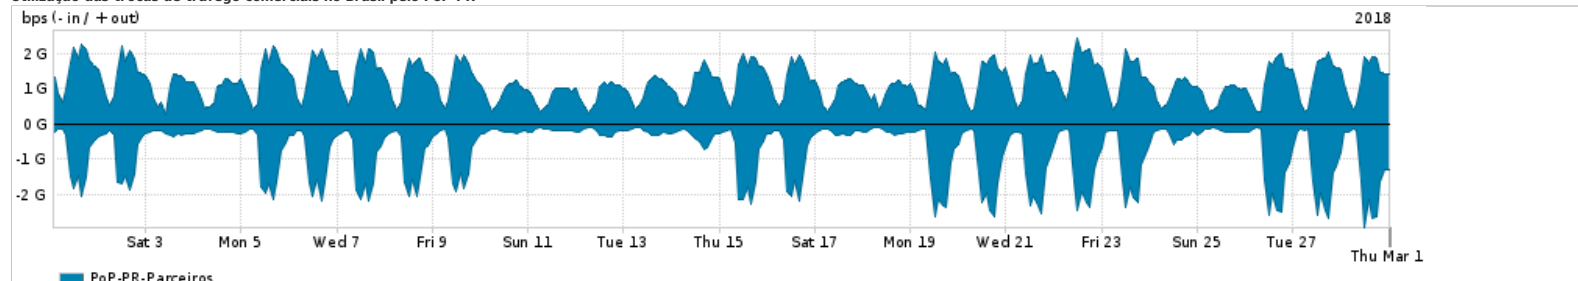

Utilização das trocas de tráfego comerciais no Brasil pelo PoP-PR

PROFILE	PROFILE	IN	OUT	TOTAL
☒ PoP-PR	Parceiros	746.72 Mbps	1.19 Gbps	1.94 Gbps