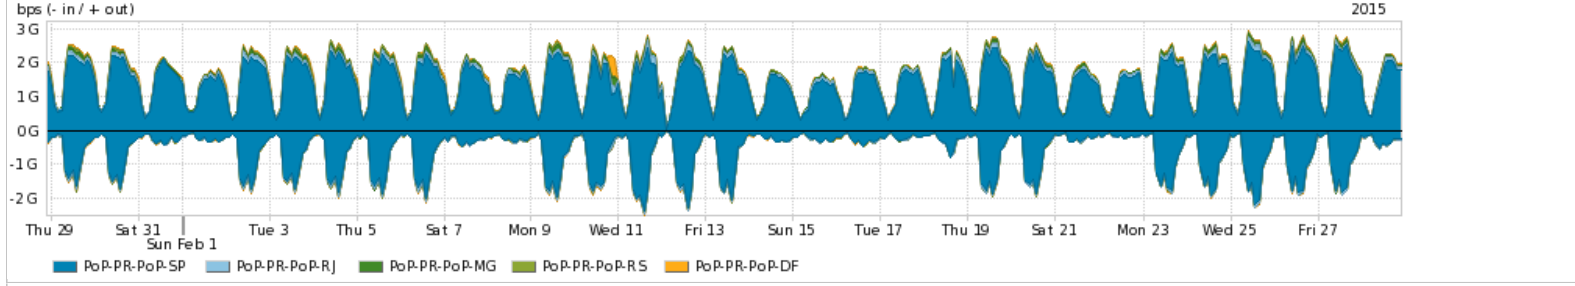

Interesse de tráfego do PoP-PR com os outros PoPs da RNP

Average | Max | PCT95

PROFILE	PROFILE	IN	OUT	TOTAL
☒	PoP-PR	PoP-SP	611.33 Mbps	1.44 Gbps
☒	PoP-PR	PoP-RJ	28.23 Mbps	75.09 Mbps
☒	PoP-PR	PoP-MG	2.29 Mbps	45.30 Mbps
☒	PoP-PR	PoP-RS	3.32 Mbps	31.76 Mbps
☒	PoP-PR	PoP-DF	6.57 Mbps	27.93 Mbps
☐	PoP-PR	PoP-SC	3.96 Mbps	22.47 Mbps
☐	PoP-PR	PoP-MS	22.12 Mbps	3.53 Mbps
☐	PoP-PR	PoP-PA	1.52 Mbps	16.75 Mbps
☐	PoP-PR	PoP-RN	282.34 Kbps	14.37 Mbps
☐	PoP-PR	PoP-PE	516.93 Kbps	14.00 Mbps