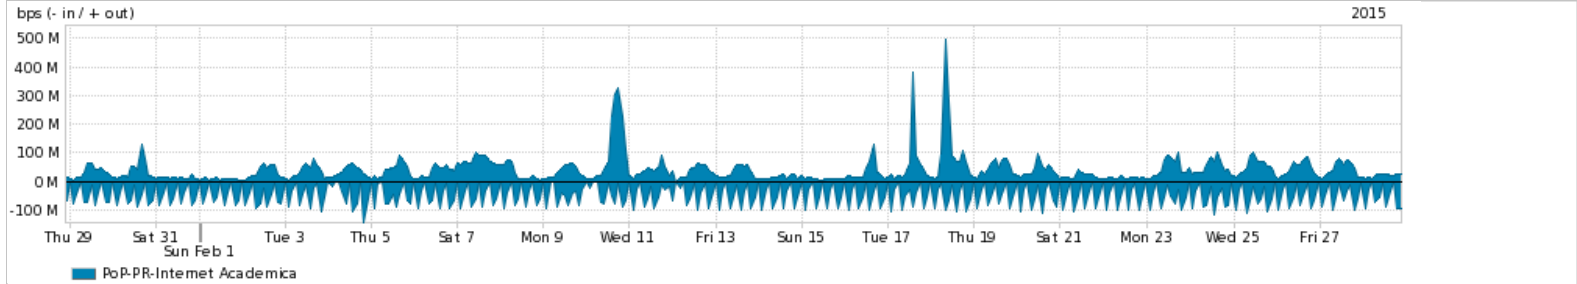

Utilização do serviço de Internet acadêmica internacional pelo PoP-PR

Average | Max | PCT95

PROFILE	PROFILE	IN	OUT	TOTAL	
☒	PoP-PR	Internet Acadêmica	47.18 Mbps	40.55 Mbps	87.73 Mbps