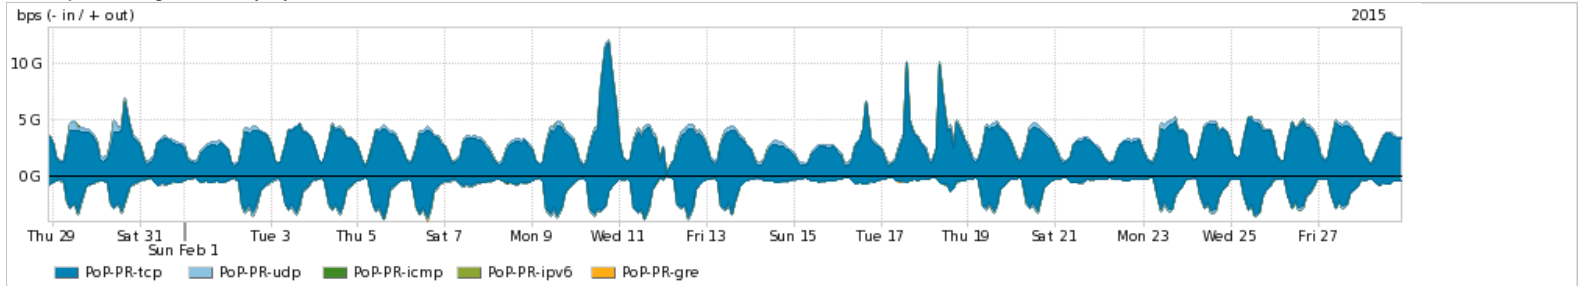

PROFILE	APPLICATION	IN	OUT	TOTAL	
☐	PoP-PR	ntp	734.88 Kbps	30.31 Mbps	31.04 Mbps
☐	PoP-PR	macromedia-fcs	8.70 Mbps	1.96 Mbps	10.65 Mbps
☐	PoP-PR	qq	839.22 Kbps	7.99 Mbps	8.83 Mbps
☐	PoP-PR	smtp	3.51 Mbps	2.40 Mbps	5.91 Mbps
☐	PoP-PR	ssh	1.72 Mbps	2.81 Mbps	4.53 Mbps

Distribuição do tráfego do PoP-PR por protocolo

Average | Max | PCT95

PROFILE	PROTOCOL	IN	OUT	TOTAL	
☒	PoP-PR	tcp	1.09 Gbps	2.96 Gbps	4.05 Gbps
☒	PoP-PR	udp	82.77 Mbps	228.61 Mbps	311.37 Mbps
☒	PoP-PR	icmp	573.68 Kbps	1.87 Mbps	2.45 Mbps
☒	PoP-PR	ipv6	492.97 Kbps	319.34 Kbps	812.31 Kbps
☒	PoP-PR	gre	328.03 Kbps	237.69 Kbps	565.72 Kbps
☐	PoP-PR	esp	215.50 Kbps	52.17 Kbps	267.67 Kbps
☐	PoP-PR	argus	7.04 Kbps	720.00 bps	7.76 Kbps
☐	PoP-PR	trunk-1	5.47 Kbps	344.00 bps	5.82 Kbps
☐	PoP-PR	mux	5.38 Kbps	294.00 bps	5.68 Kbps
☐	PoP-PR	ipv6-opts	5.35 Kbps	296.00 bps	5.64 Kbps

For assistance with this product, please contact support@arbornetworks.com.