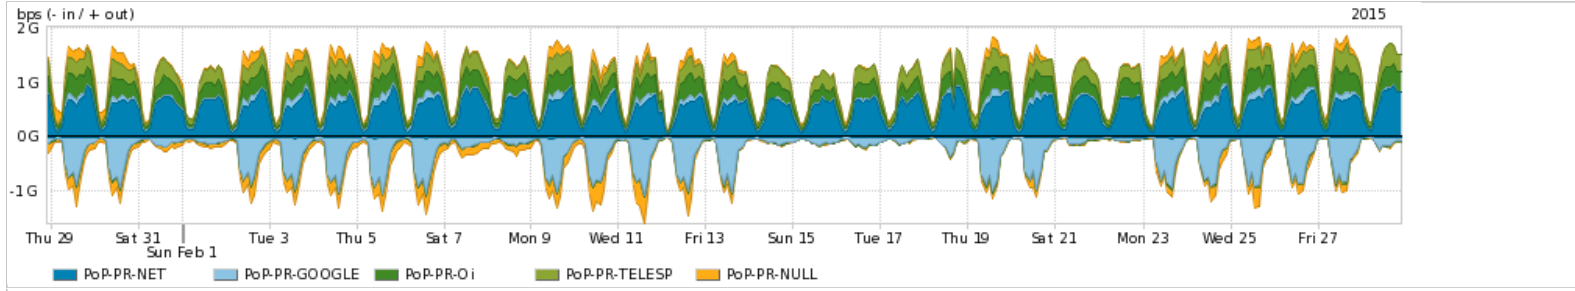

Os gráficos apresentados neste relatório de tráfego estão em formato stack, o que significa que seu valor é uma composição da soma dos componentes listados nas legendas localizadas logo abaixo dos gráficos. Os gráficos estão em "bps x tempo" e possuem dois eixos verticais, Out (positivo) e In (negativo).  
 A primeira coluna da tabela define o ponto de referência para entendimento dos valores de In e Out.  
 A contabilização do tráfego é sob o ponto de vista do AS da RNP, AS1916.

Utilização do serviço de Internet Commodity pelo PoP-PR

Average | Max | PCT95

PROFILE	PROFILE	IN	OUT	TOTAL	
<input checked="" type="checkbox"/>	PoP-PR	Internet Commodity	279.98 Mbps	1.19 Gbps	1.47 Gbps

Utilização das trocas de tráfego comerciais no Brasil pelo PoP-PR

Average | Max | PCT95

PROFILE	PROFILE	IN	OUT	TOTAL	
<input checked="" type="checkbox"/>	PoP-PR	Parceiros	749.94 Mbps	1.80 Gbps	2.55 Gbps

Utilização do serviço de Internet acadêmica internacional pelo PoP-PR

Average | Max | PCT95

PROFILE	PROFILE	IN	OUT	TOTAL	
<input checked="" type="checkbox"/>	PoP-PR	Internet Acadêmica	47.18 Mbps	40.55 Mbps	87.73 Mbps

Redes (AS's de origem) mais acessadas pelo PoP-PR

Average | Max | PCT95