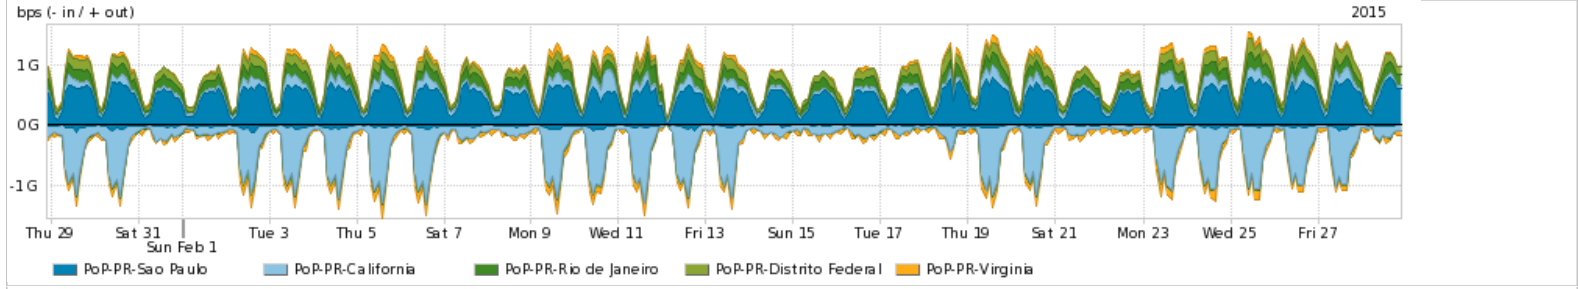

Distribuição do tráfego do PoP-PR por estado, província ou similar

Average | Max | PCT95

PROFILE	REGION	IN	OUT	TOTAL	
☒	PoP-PR	Sao Paulo	28.21 Mbps	440.20 Mbps	468.41 Mbps
☒	PoP-PR	California	324.90 Mbps	89.13 Mbps	414.03 Mbps
☒	PoP-PR	Rio de Janeiro	5.31 Mbps	131.58 Mbps	136.89 Mbps
☒	PoP-PR	Distrito Federal	3.29 Mbps	122.89 Mbps	126.18 Mbps
☒	PoP-PR	Virgínia	64.98 Mbps	40.40 Mbps	105.38 Mbps
☐	PoP-PR	Buenos Aires	1.88 Mbps	99.14 Mbps	101.02 Mbps
☐	PoP-PR	Minas Gerais	3.40 Mbps	87.70 Mbps	91.11 Mbps
☐	PoP-PR	Region Metropolitana	2.18 Mbps	77.49 Mbps	79.66 Mbps
☐	PoP-PR	Montevideo	1.68 Mbps	72.87 Mbps	74.56 Mbps
☐	PoP-PR	Distrito Especial	1.25 Mbps	56.31 Mbps	57.56 Mbps
☐	PoP-PR	Lima	1.11 Mbps	56.07 Mbps	57.18 Mbps
☐	PoP-PR	New Jersey	6.32 Mbps	47.05 Mbps	53.37 Mbps
☐	PoP-PR	Texas	27.37 Mbps	23.72 Mbps	51.09 Mbps
☐	PoP-PR	Massachusetts	43.56 Mbps	6.01 Mbps	49.57 Mbps
☐	PoP-PR	Washington	27.05 Mbps	16.77 Mbps	43.82 Mbps