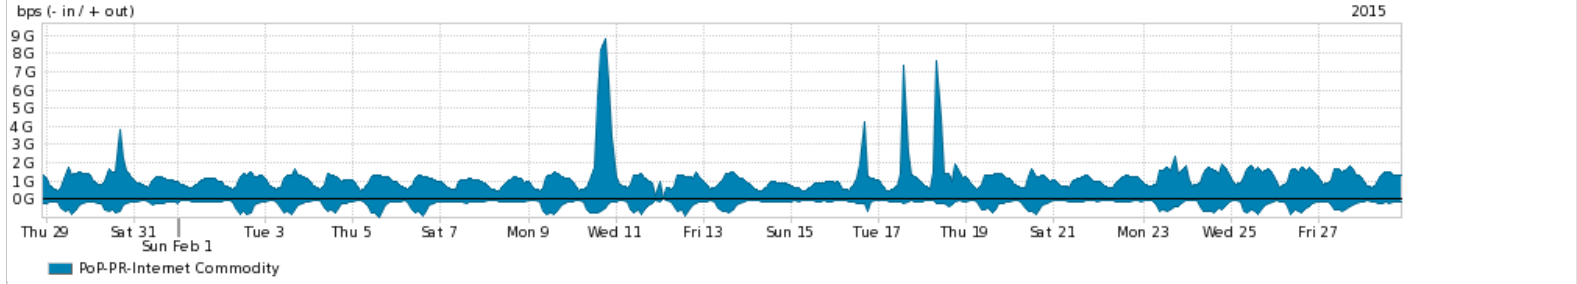

Os gráficos apresentados neste relatório de tráfego estão em formato stack, o que significa que seu valor é uma composição da soma dos componentes listados nas legendas localizadas logo abaixo dos gráficos. Os gráficos estão em "bps x tempo" e possuem dois eixos verticais, Out (positivo) e In (negativo).  
 A primeira coluna da tabela define o ponto de referência para entendimento dos valores de In e Out.  
 A contabilização do tráfego é sob o ponto de vista do AS da RNP, AS1916.

- Legenda:
- PoP - Ponto de presença da RNP
  - Parceiros - Provedores comerciais que a RNP mantém acordos de troca de tráfego
  - Internet Acadêmica - Acesso às redes acadêmicas internacionais, serviço atualmente provido pela RedClara
  - Internet commodity - Acesso pago à Internet global que é oferecido gratuitamente pela RNP aos seus clientes
  - ASN - Número do sistema autônomo
  - Profile - Objeto gerenciável definido arbitrariamente no Peakflow através de diversos parâmetros (ex: bloco cidr, peer-as, as-path, bgp community, interface, etc)

Utilização do serviço de Internet Commodity pelo PoP-PR

Average | Max | PCT95

PROFILE	PROFILE	IN	OUT	TOTAL	
<input checked="" type="checkbox"/>	PoP-PR	Internet Commodity	279.98 Mbps	1.19 Gbps	1.47 Gbps

Utilização das trocas de tráfego comerciais no Brasil pelo PoP-PR