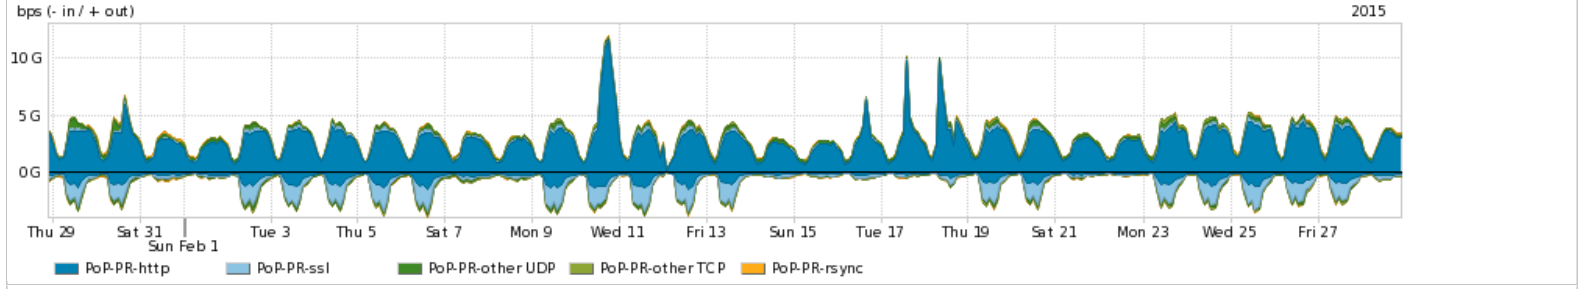

Distribuição do tráfego do PoP-PR por aplicação (análise em camada 3 e 4)

Average | Max | PCT95

PROFILE	APPLICATION	IN	OUT	TOTAL	
☒	PoP-PR	http	432.94 Mbps	2.66 Gbps	3.10 Gbps
☒	PoP-PR	ssl	524.35 Mbps	91.54 Mbps	615.89 Mbps
☒	PoP-PR	other UDP	79.92 Mbps	193.44 Mbps	273.36 Mbps
☒	PoP-PR	other TCP	89.28 Mbps	122.01 Mbps	211.29 Mbps
☒	PoP-PR	rsync	27.19 Mbps	56.92 Mbps	84.11 Mbps