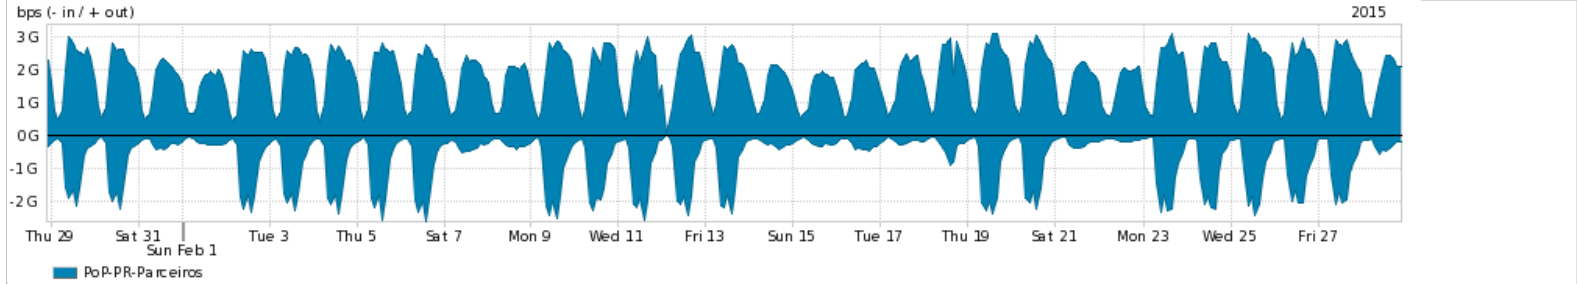

Os gráficos apresentados neste relatório de tráfego estão em formato stack, o que significa que seu valor é uma composição da soma dos componentes listados nas legendas localizadas logo abaixo dos gráficos. Os gráficos estão em "bps x tempo" e possuem dois eixos verticais, Out (positivo) e In (negativo).  
 A primeira coluna da tabela define o ponto de referência para entendimento dos valores de In e Out.  
 A contabilização do tráfego é sob o ponto de vista do AS da RNP, AS1916.

- Legenda:
- PoP - Ponto de presença da RNP
  - Parceiros - Provedores comerciais que a RNP mantém acordos de troca de tráfego
  - Internet Acadêmica - Acesso às redes acadêmicas internacionais, serviço atualmente provido pela RedClara
  - Internet commodity - Acesso pago à Internet global que é oferecido gratuitamente pela RNP aos seus clientes
  - ASN - Número do sistema autônomo
  - Profile - Objeto gerenciável definido arbitrariamente no Peakflow através de diversos parâmetros (ex: bloco cidr, peer-as, as-path, bgp community, interface, etc)

Utilização do serviço de Internet Commodity pelo PoP-PR

Average | Max | PCT95

PROFILE	PROFILE	IN	OUT	TOTAL	
<input checked="" type="checkbox"/>	PoP-PR	Internet Commodity	279.98 Mbps	1.19 Gbps	1.47 Gbps

Utilização das trocas de tráfego comerciais no Brasil pelo PoP-PR