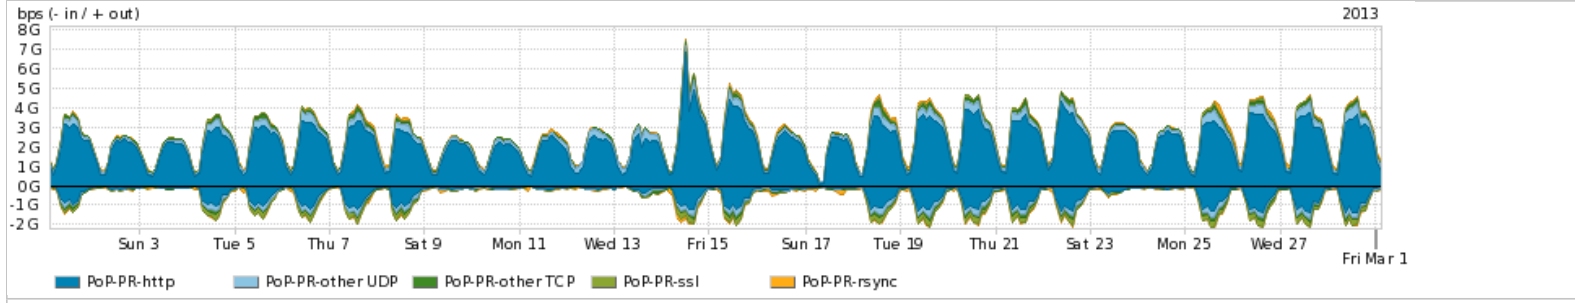

Distribuição do tráfego do PoP-PR por aplicação (análise em camada 3 e 4)

Average | Max | PCT95

PROFILE	APPLICATION	IN	OUT	TOTAL
☒ PoP-PR	http	417.15 Mbps	2.14 Gbps	2.56 Gbps
☒ PoP-PR	other UDP	93.72 Mbps	234.10 Mbps	327.81 Mbps
☒ PoP-PR	other TCP	56.58 Mbps	96.65 Mbps	153.23 Mbps
☒ PoP-PR	ssl	91.91 Mbps	34.28 Mbps	126.19 Mbps
☒ PoP-PR	rsync	38.39 Mbps	69.07 Mbps	107.46 Mbps