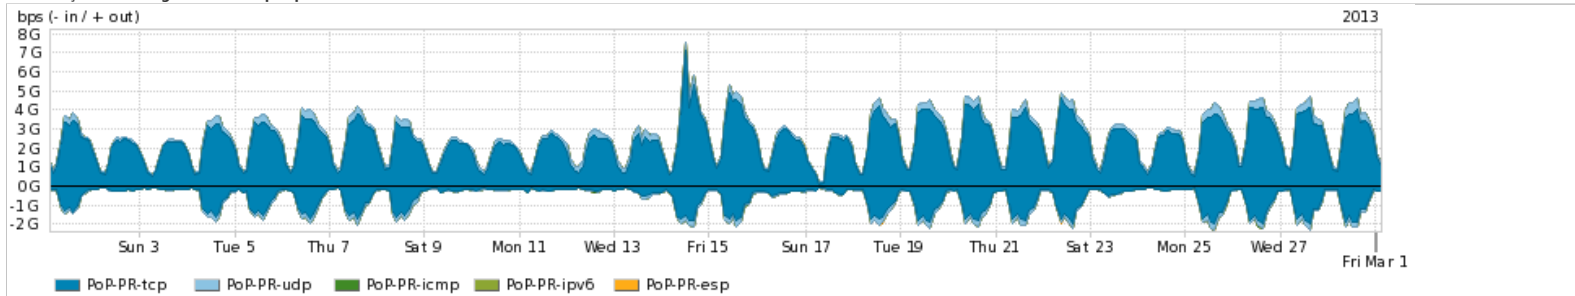

PROFILE	APPLICATION	IN	OUT	TOTAL
☐	PoP-PR	macromedia-fcs	13.41 Mbps	2.75 Mbps	16.17 Mbps
☐	PoP-PR	smtp	3.77 Mbps	3.14 Mbps	6.90 Mbps
☐	PoP-PR	dns	1.99 Mbps	4.90 Mbps	6.88 Mbps
☐	PoP-PR	ssh	2.98 Mbps	1.70 Mbps	4.68 Mbps
☐	PoP-PR	pop	151.54 Kbps	3.59 Mbps	3.74 Mbps

Distribuição do tráfego do PoP-PR por protocolo

Average | Max | PCT95

	PROFILE	PROTOCOL	IN	OUT	TOTAL
☒	PoP-PR	tcp	627.34 Mbps	2.36 Gbps	2.99 Gbps
☒	PoP-PR	udp	96.09 Mbps	239.61 Mbps	335.71 Mbps
☒	PoP-PR	icmp	520.76 Kbps	806.88 Kbps	1.33 Mbps
☒	PoP-PR	ipv6	152.91 Kbps	427.48 Kbps	580.39 Kbps
☒	PoP-PR	esp	230.51 Kbps	31.37 Kbps	261.88 Kbps
☐	PoP-PR	61	162.57 Kbps	0.00 bps	162.57 Kbps
☐	PoP-PR	gre	35.18 Kbps	15.75 Kbps	50.93 Kbps
☐	PoP-PR	ipencap	369.00 bps	0.00 bps	369.00 bps
☐	PoP-PR	rsvp	0.00 bps	2.00 bps	2.00 bps
☐	PoP-PR	255	0.00 bps	0.00 bps	0.00 bps