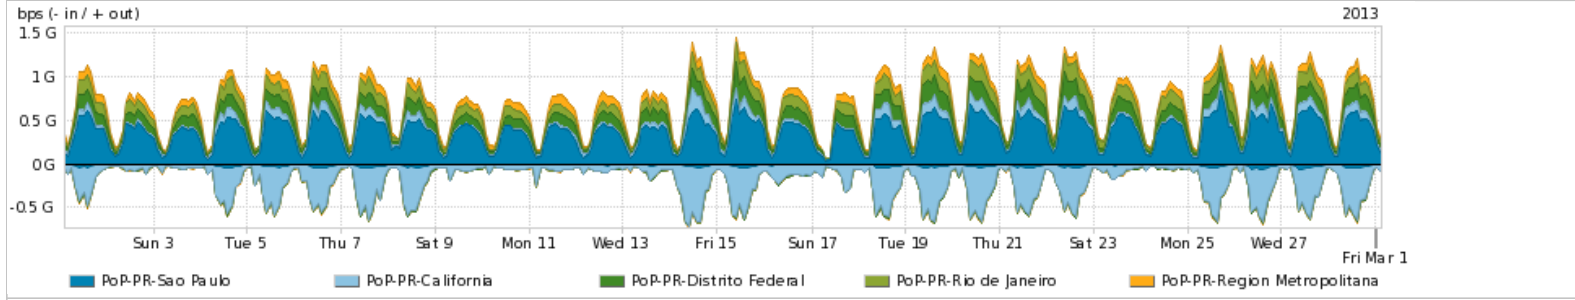

Distribuição do tráfego do PoP-PR por estado, província ou similar

Average | Max | PCT95

PROFILE	REGION	IN	OUT	TOTAL
☒ PoP-PR	Sao Paulo	16.58 Mbps	366.87 Mbps	383.45 Mbps
☒ PoP-PR	California	197.79 Mbps	50.75 Mbps	248.54 Mbps
☒ PoP-PR	Distrito Federal	3.27 Mbps	118.73 Mbps	122.00 Mbps
☒ PoP-PR	Rio de Janeiro	4.79 Mbps	110.96 Mbps	115.75 Mbps
☒ PoP-PR	Region Metropolitana	1.76 Mbps	64.93 Mbps	66.69 Mbps
☐ PoP-PR	Minas Gerais	2.34 Mbps	56.09 Mbps	58.43 Mbps
☐ PoP-PR	Cundinamarca	1.63 Mbps	53.20 Mbps	54.83 Mbps
☐ PoP-PR	Washington	32.19 Mbps	19.59 Mbps	51.78 Mbps
☐ PoP-PR	Buenos Aires	1.08 Mbps	49.72 Mbps	50.80 Mbps
☐ PoP-PR	Lima	2.81 Mbps	43.58 Mbps	46.39 Mbps
☐ PoP-PR	Distrito Federal	1.41 Mbps	44.89 Mbps	46.30 Mbps
☐ PoP-PR	Massachusetts	32.57 Mbps	4.46 Mbps	37.03 Mbps
☐ PoP-PR	Texas	20.08 Mbps	9.84 Mbps	29.92 Mbps
☐ PoP-PR	Espirito Santo	729.97 Kbps	25.02 Mbps	25.75 Mbps
☐ PoP-PR	Montevideo	529.72 Kbps	22.40 Mbps	22.93 Mbps