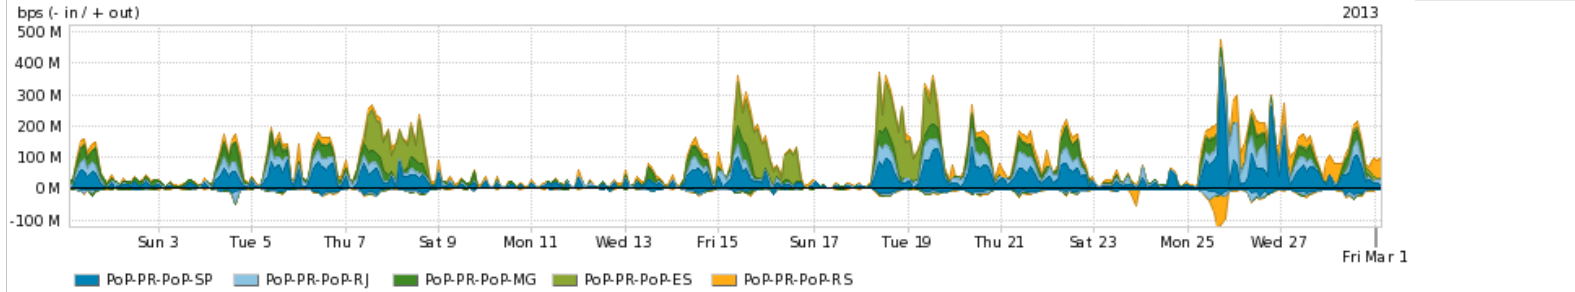

Interesse de tráfego do PoP-PR com os outros PoPs da RNP

Average | Max | PCT95

	PROFILE	PROFILE	IN	OUT	TOTAL
☒	PoP-PR	PoP-SP	3.55 Mbps	31.46 Mbps	35.01 Mbps
☒	PoP-PR	PoP-RJ	1.60 Mbps	15.35 Mbps	16.94 Mbps
☒	PoP-PR	PoP-MG	824.62 Kbps	15.34 Mbps	16.17 Mbps
☒	PoP-PR	PoP-ES	233.11 Kbps	15.86 Mbps	16.09 Mbps
☒	PoP-PR	PoP-RS	2.14 Mbps	13.36 Mbps	15.50 Mbps
☐	PoP-PR	PoP-DF	3.83 Mbps	7.81 Mbps	11.64 Mbps
☐	PoP-PR	PoP-SC	1.17 Mbps	4.46 Mbps	5.63 Mbps
☐	PoP-PR	PoP-PA	267.75 Kbps	4.42 Mbps	4.69 Mbps
☐	PoP-PR	PoP-GO	261.01 Kbps	4.16 Mbps	4.42 Mbps
☐	PoP-PR	PoP-CE	141.29 Kbps	3.49 Mbps	3.63 Mbps