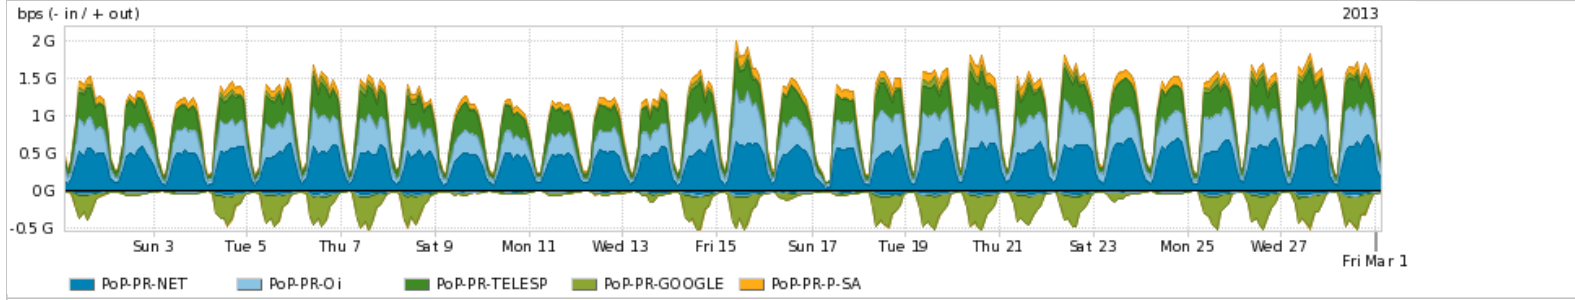

Peakflow SP: Estatísticas de trafego do PoP-PR e clientes Completed Report (18:16, Mar 22)

Os gráficos apresentados neste relatório de trafego estão em formato stack, o que significa que seu valor é uma composição da soma dos componentes listados nas legendas localizadas logo abaixo dos gráficos. Os gráficos estão em "bps x tempo" e possuem dois eixos verticais, Out (positivo) e In (negativo). A primeira coluna da tabela define o ponto de referência para entendimento dos valores de In e Out. A contabilização do tráfego é sob o ponto de vista do AS da RNP, AS1916.

Utilização do serviço de Internet Commodity pelo PoP-PR

Average | Max | PCT95

	PROFILE	PROFILE	IN	OUT	TOTAL
<input checked="" type="checkbox"/>	PoP-PR	Internet Commodity	417.14 Mbps	1.11 Gbps	1.53 Gbps

Utilização das trocas de tráfego comerciais no Brasil pelo PoP-PR

Average | Max | PCT95

	PROFILE	PROFILE	IN	OUT	TOTAL
<input checked="" type="checkbox"/>	PoP-PR	Parceiros	267.94 Mbps	1.33 Gbps	1.59 Gbps

Utilização do serviço de Internet acadêmica internacional pelo PoP-PR

Average | Max | PCT95

	PROFILE	PROFILE	IN	OUT	TOTAL
<input checked="" type="checkbox"/>	PoP-PR	Internet Acadêmica	23.59 Mbps	33.23 Mbps	56.82 Mbps

Redes (AS's de origem) mais acessadas pelo PoP-PR

Average | Max | PCT95