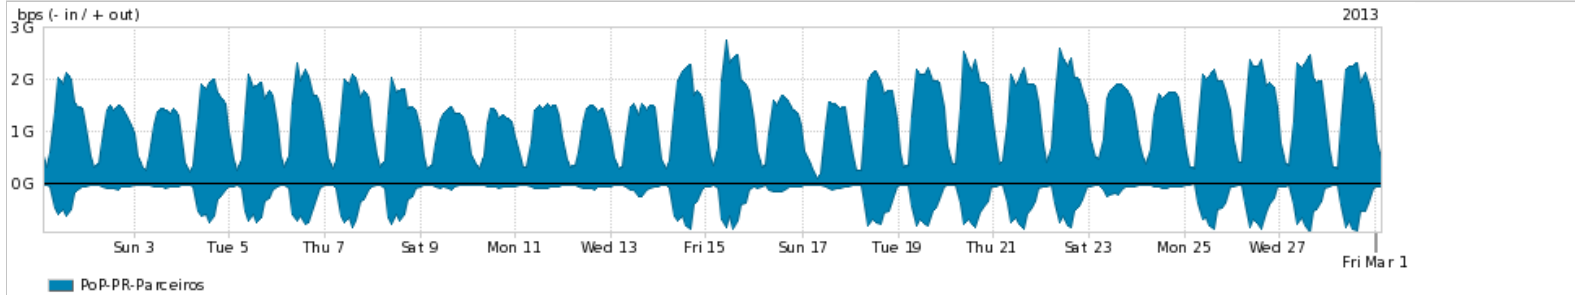

Peakflow SP: Estatísticas de trafego do PoP-PR e clientes Completed Report (18:16, Mar 22)

Os gráficos apresentados neste relatório de trafego estão em formato stack, o que significa que seu valor é uma composição da soma dos componentes listados nas legendas localizadas logo abaixo dos gráficos. Os gráficos estão em "bps x tempo" e possuem dois eixos verticais, Out (positivo) e In (negativo). A primeira coluna da tabela define o ponto de referência para entendimento dos valores de In e Out. A contabilização do tráfego é sob o ponto de vista do AS da RNP, AS1916.

- Legenda:
- PoP - Ponto de presença da RNP
 - Parceiros - Provedores comerciais que a RNP mantém acordos de troca de tráfego
 - Internet Acadêmica - Acesso às redes acadêmicas internacionais, serviço atualmente provido pela RedClara
 - Internet commodity - Acesso pago à Internet global que é oferecido gratuitamente pela RNP aos seus clientes
 - ASN - Número do sistema autônomo
 - Profile - Objeto gerenciável definido arbitrariamente no Peakflow através de diversos parâmetros (ex: bloco cidr, peer-as, as-path, bgp community, interface, etc)

Utilização do serviço de Internet Commodity pelo PoP-PR

Average | Max | PCT95

	PROFILE	PROFILE	IN	OUT	TOTAL
<input checked="" type="checkbox"/>	PoP-PR	Internet Commodity	417.14 Mbps	1.11 Gbps	1.53 Gbps

Utilização das trocas de tráfego comerciais no Brasil pelo PoP-PR