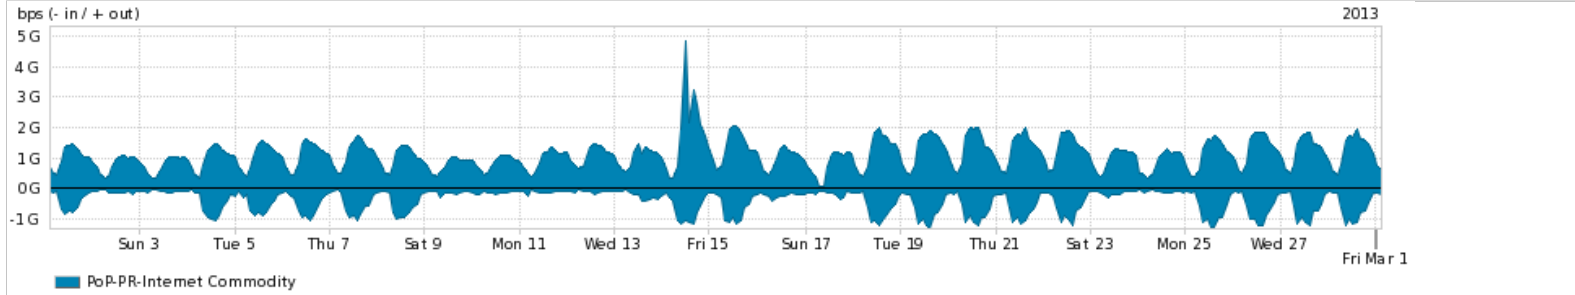

Peakflow SP: Estatísticas de trafego do PoP-PR e clientes Completed Report (18:16, Mar 22)

Os gráficos apresentados neste relatório de trafego estão em formato stack, o que significa que seu valor é uma composição da soma dos componentes listados nas legendas localizadas logo abaixo dos gráficos. Os gráficos estão em "bps x tempo" e possuem dois eixos verticais, Out (positivo) e In (negativo). A primeira coluna da tabela define o ponto de referência para entendimento dos valores de In e Out. A contabilização do tráfego é sob o ponto de vista do AS da RNP, AS1916.

- Legenda:
- PoP - Ponto de presença da RNP
 - Parceiros - Provedores comerciais que a RNP mantém acordos de troca de tráfego
 - Internet Acadêmica - Acesso às redes acadêmicas internacionais, serviço atualmente provido pela RedClara
 - Internet commodity - Acesso pago à Internet global que é oferecido gratuitamente pela RNP aos seus clientes
 - ASN - Número do sistema autônomo
 - Profile - Objeto gerenciável definido arbitrariamente no Peakflow através de diversos parâmetros (ex: bloco cidr, peer-as, as-path, bgp community, interface, etc)

Utilização do serviço de Internet Commodity pelo PoP-PR

Average | Max | PCT95

	PROFILE	PROFILE	IN	OUT	TOTAL
<input checked="" type="checkbox"/>	PoP-PR	Internet Commodity	417.14 Mbps	1.11 Gbps	1.53 Gbps

Utilização das trocas de tráfego comerciais no Brasil pelo PoP-PR