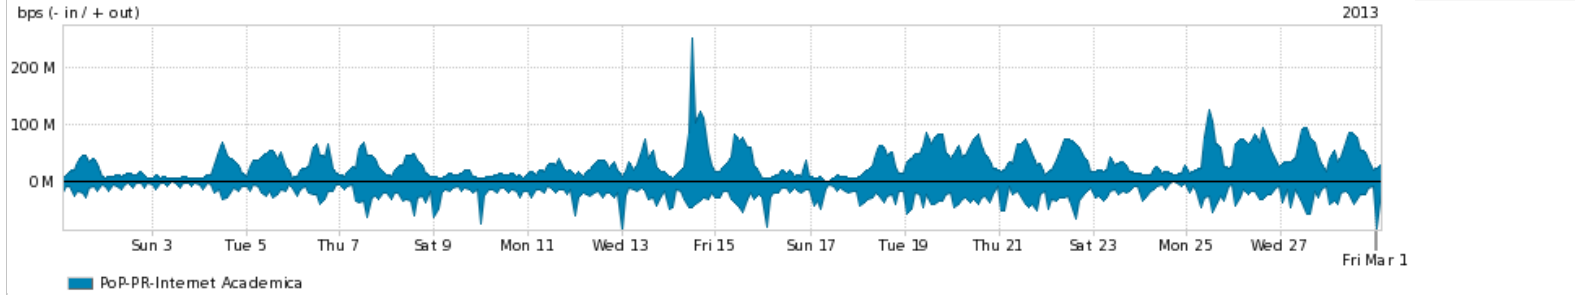

Utilização do serviço de Internet acadêmica internacional pelo PoP-PR

Average | Max | PCT95

	PROFILE	PROFILE	IN	OUT	TOTAL
☒	PoP-PR	Internet Acadêmica	23.59 Mbps	33.23 Mbps	56.82 Mbps