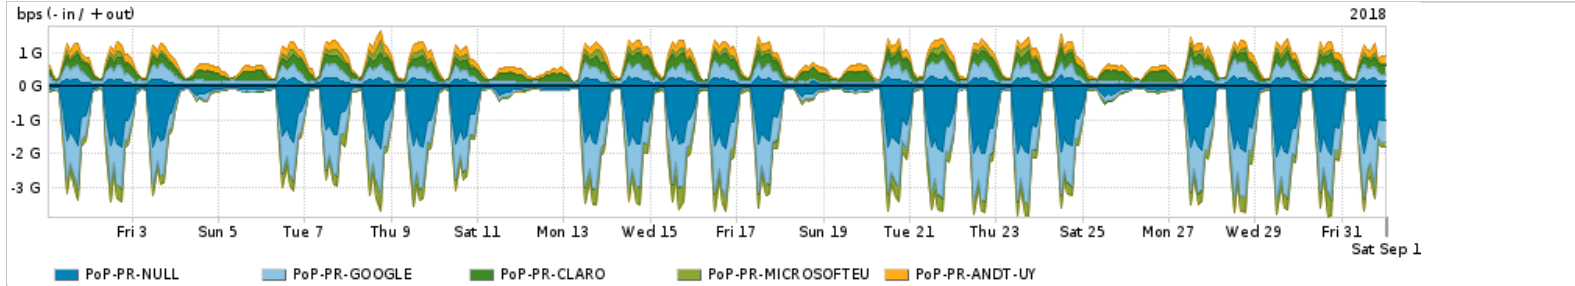

Os gráficos apresentados neste relatório de tráfego estão em formato stack, o que significa que seu valor é uma composição da soma dos componentes listados nas legendas localizadas logo abaixo dos gráficos. Os gráficos estão em "bps x tempo" e possuem dois eixos verticais, Out (positivo) e In (negativo).

PROFILE	PROFILE	IN	OUT	TOTAL
<input checked="" type="checkbox"/> PoP-PR	Internet_Commodity	191.74 Mbps	370.81 Mbps	562.55 Mbps

Utilização das trocas de tráfego comerciais no Brasil pelo PoP-PR

PROFILE	PROFILE	IN	OUT	TOTAL
<input checked="" type="checkbox"/> PoP-PR	Parceiros	1.37 Gbps	1.50 Gbps	2.88 Gbps

Utilização do serviço de Internet acadêmica internacional pelo PoP-PR

PROFILE	PROFILE	IN	OUT	TOTAL
<input checked="" type="checkbox"/> PoP-PR	Internet_Academica	46.14 Mbps	27.18 Mbps	73.33 Mbps

Redes (AS's de origem) mais acessadas pelo PoP-PR