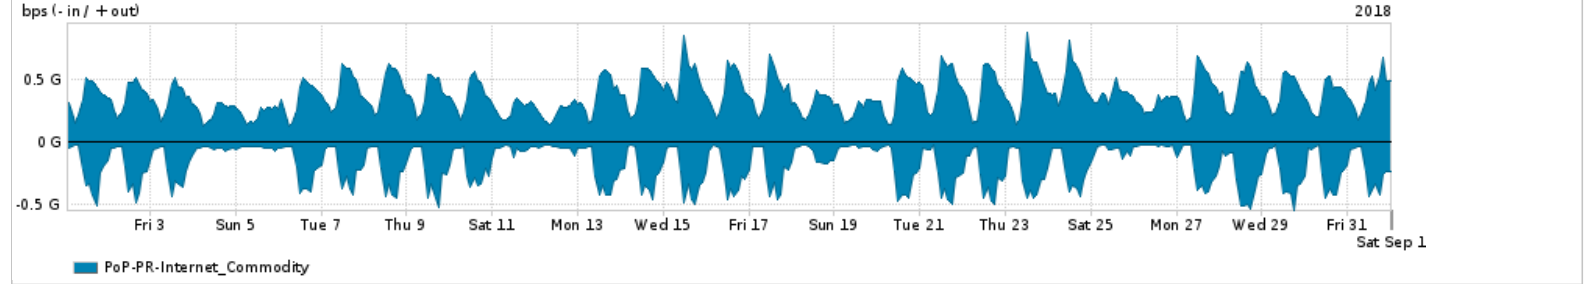

Os gráficos apresentados neste relatório de tráfego estão em formato stack, o que significa que seu valor é uma composição da soma dos componentes listados nas legendas localizadas logo abaixo dos gráficos. Os gráficos estão em "bps x tempo" e possuem dois eixos verticais, Out (positivo) e In (negativo).

A primeira coluna da tabela define o ponto de referência para entendimento dos valores de In e Out.
A contabilização do tráfego é sob o ponto de vista do AS da RNP, AS1916.

Legenda:

PoP - Ponto de presença da RNP

Parceiros - Provedores comerciais que a RNP mantém acordos de troca de tráfego

Internet Acadêmica - Acesso às redes acadêmicas internacionais, serviço atualmente provido pela RedClara

Internet commodity - Acesso pago à Internet global que é oferecido pela RNP aos seus clientes

ASN - Número do sistema autônomo

Profile - Objeto gerenciável definido arbitrariamente no Peakflow através de diversos parâmetros (ex: bloco cidr, peer-as, as-path, bgp community, interface, etc)

Utilização do serviço de Internet Commodity pelo PoP-PR