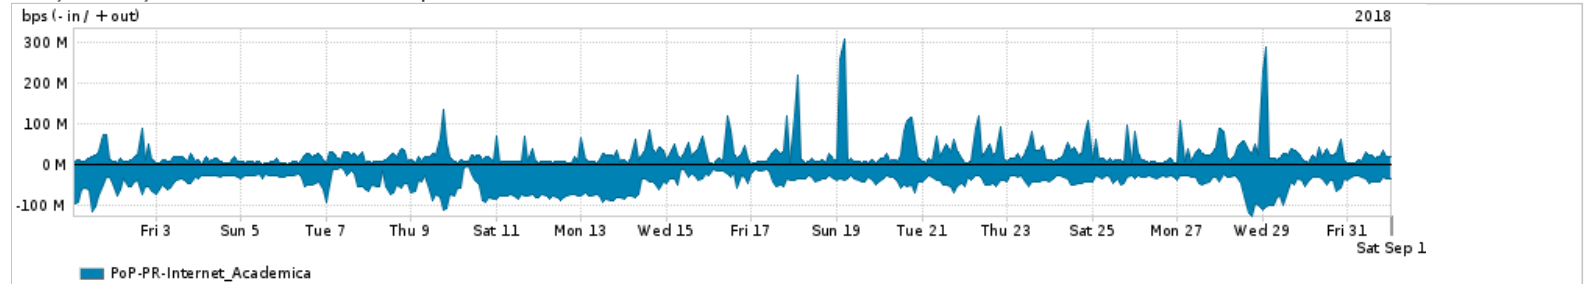

Utilização do serviço de Internet acadêmica internacional pelo PoP-PR

PROFILE	PROFILE	IN	OUT	TOTAL
☒ PoP-PR	Internet_Academica	46.14 Mbps	27.18 Mbps	73.33 Mbps