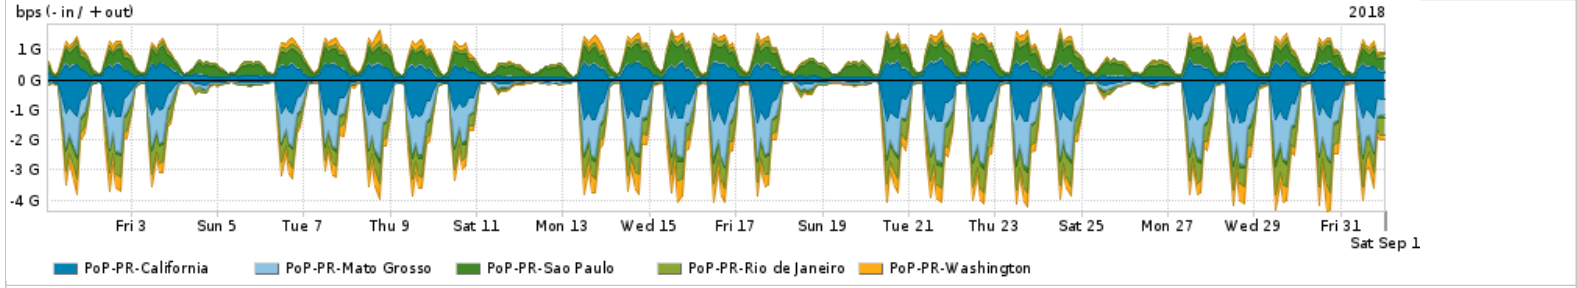

PROFILE	PROFILE	IN	OUT	TOTAL
☐	PoP-PR	PoP-PE	0.00 bps	6.23 Mbps	6.23 Mbps

Distribuição do tráfego do PoP-PR por estado, província ou similar

Average | Max | PCT95

	PROFILE	REGION	IN	OUT	TOTAL
☒	PoP-PR	California	477.14 Mbps	235.22 Mbps	712.36 Mbps
☒	PoP-PR	Mato Grosso	443.97 Mbps	18.22 Mbps	462.19 Mbps
☒	PoP-PR	Sao Paulo	62.80 Mbps	331.85 Mbps	394.64 Mbps
☒	PoP-PR	Rio de Janeiro	282.76 Mbps	106.92 Mbps	389.68 Mbps
☒	PoP-PR	Washington	187.20 Mbps	67.23 Mbps	254.43 Mbps
☐	PoP-PR	Montevideo	2.27 Mbps	119.11 Mbps	121.38 Mbps
☐	PoP-PR	Delaware	90.53 Mbps	1.72 Mbps	92.25 Mbps
☐	PoP-PR	Massachusetts	76.46 Mbps	1.92 Mbps	78.37 Mbps
☐	PoP-PR	Parana	32.49 Mbps	43.81 Mbps	76.31 Mbps
☐	PoP-PR	Minas Gerais	2.66 Mbps	68.62 Mbps	71.28 Mbps
☐	PoP-PR	Virginia	37.64 Mbps	25.84 Mbps	63.48 Mbps
☐	PoP-PR	Rio Grande do Sul	5.56 Mbps	57.92 Mbps	63.48 Mbps
☐	PoP-PR	Distrito Federal	2.68 Mbps	41.82 Mbps	44.50 Mbps
☐	PoP-PR	Buenos Aires	424.74 Kbps	39.64 Mbps	40.07 Mbps
☐	PoP-PR	Distrito Federal	2.17 Mbps	34.60 Mbps	36.76 Mbps