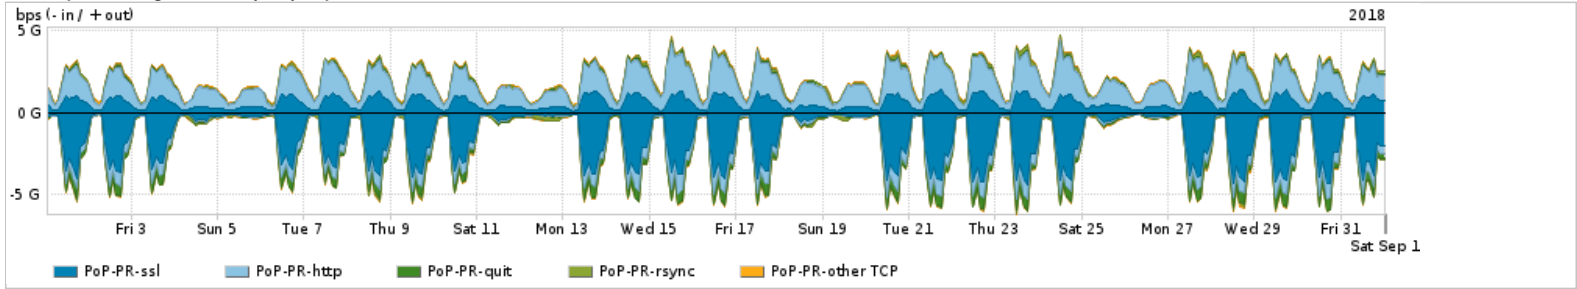

Distribuição do tráfego do PoP-PR por aplicação (análise em camada 3 e 4)

Average | Max | PCT95

	PROFILE	APPLICATION	IN	OUT	TOTAL
☒	PoP-PR	ssl	1.48 Gbps	565.77 Mbps	2.05 Gbps
☒	PoP-PR	http	346.77 Mbps	1.28 Gbps	1.63 Gbps