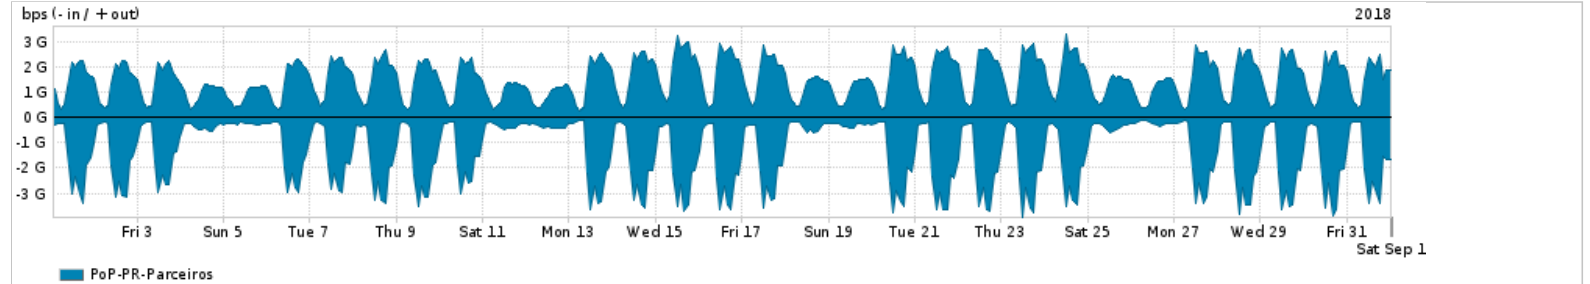

Os gráficos apresentados neste relatório de tráfego estão em formato stack, o que significa que seu valor é uma composição da soma dos componentes listados nas legendas localizadas logo abaixo dos gráficos. Os gráficos estão em "bps x tempo" e possuem dois eixos verticais, Out (positivo) e In (negativo).

ASN - Número do sistema autônomo

Profile - Objeto gerenciável definido arbitrariamente no Peakflow através de diversos parâmetros (ex: bloco cidr, peer-as, as-path, bgp community, interface, etc)

Utilização do serviço de Internet Commodity pelo PoP-PR

PROFILE	PROFILE	IN	OUT	TOTAL
<input checked="" type="checkbox"/> PoP-PR	Internet_Commodity	191.74 Mbps	370.81 Mbps	562.55 Mbps

Utilização das trocas de tráfego comerciais no Brasil pelo PoP-PR

PROFILE	PROFILE	IN	OUT	TOTAL
<input checked="" type="checkbox"/> PoP-PR	Parceiros	1.37 Gbps	1.50 Gbps	2.88 Gbps