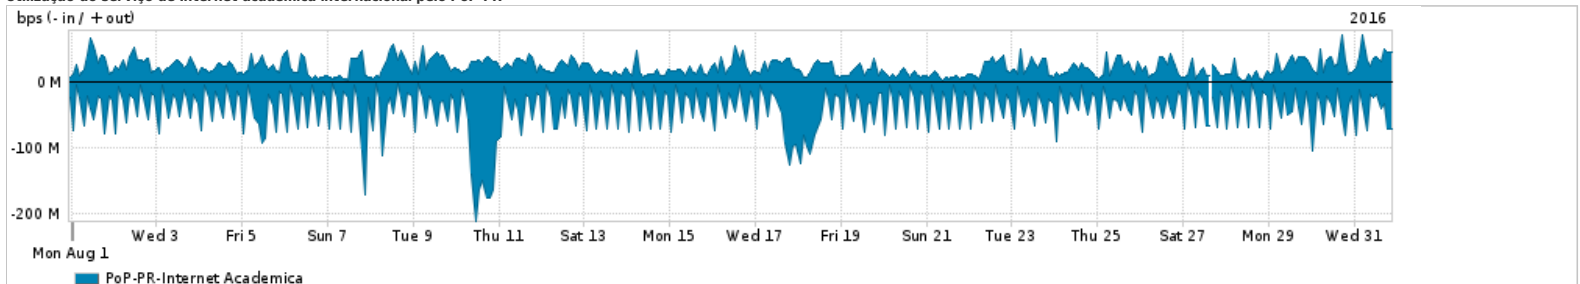

Utilização do serviço de Internet acadêmica internacional pelo PoP-PR

Average | Max | PCT95

PROFILE	PROFILE	IN	OUT	TOTAL	
☐	PoP-PR	Internet Academica	40.63 Mbps	22.27 Mbps	62.90 Mbps