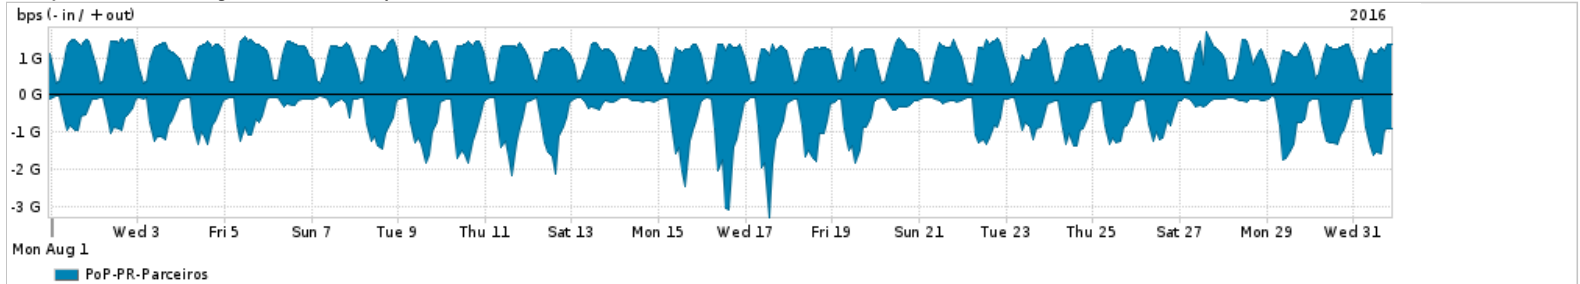

Os gráficos apresentados neste relatório de tráfego estão em formato stack, o que significa que seu valor é uma composição da soma dos componentes listados nas legendas localizadas logo abaixo dos gráficos. Os gráficos estão em "bps x tempo" e possuem dois eixos verticais, Out (positivo) e In (negativo).
 A primeira coluna da tabela define o ponto de referência para entendimento dos valores de In e Out.
 A contabilização do tráfego é sob o ponto de vista do AS da RNP, AS1916.

- Legenda:
- PoP - Ponto de presença da RNP
 - Parceiros - Provedores comerciais que a RNP mantém acordos de troca de tráfego
 - Internet Acadêmica - Acesso às redes acadêmicas internacionais, serviço atualmente provido pela RedClara
 - Internet commodity - Acesso pago à Internet global que é oferecido pela RNP aos seus clientes
 - ASN - Número do sistema autônomo
 - Profile - Objeto gerenciável definido arbitrariamente no Peakflow através de diversos parâmetros (ex: bloco cidr, peer-as, as-path, bgp community, interface, etc)

Utilização do serviço de Internet Commodity pelo PoP-PR

Average | Max | PCT95

PROFILE	PROFILE	IN	OUT	TOTAL	
<input type="checkbox"/>	PoP-PR	Internet Commodity	313.05 Mbps	736.13 Mbps	1.05 Gbps

Utilização das trocas de tráfego comerciais no Brasil pelo PoP-PR