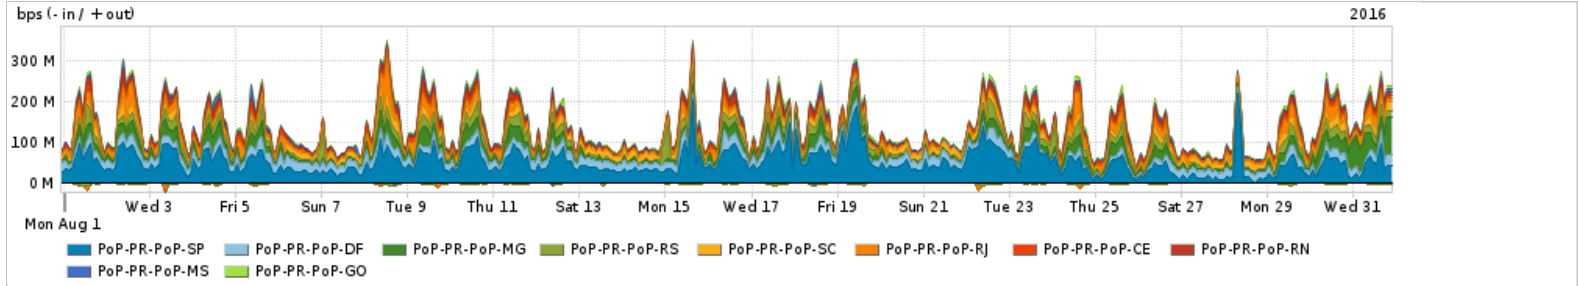

PROFILE	PROFILE	IN	OUT	TOTAL	
<input type="checkbox"/>	PoP-PR	Internet Academica	40.63 Mbps	22.27 Mbps	62.90 Mbps

Redes (AS's de origem) mais acessadas pelo PoP-PR

Average | Max | PCT95

PROFILE	AS NAME	ASN	IN	OUT	TOTAL
<input type="checkbox"/>	PoP-PR	NET	28573	8.87 Mbps	247.03 Mbps
<input type="checkbox"/>	PoP-PR	ANDTUY	6057	5.40 Mbps	208.82 Mbps
<input type="checkbox"/>	PoP-PR	GOOGLE	15169	133.35 Mbps	59.38 Mbps
<input type="checkbox"/>	PoP-PR	GCEPSABR	28604	135.66 Mbps	532.96 Kbps
<input type="checkbox"/>	PoP-PR	TELESP	27699	5.28 Mbps	102.15 Mbps
<input type="checkbox"/>	PoP-PR	Oi	7738	2.10 Mbps	88.28 Mbps
<input type="checkbox"/>	PoP-PR	NULL	0	310.63 Kbps	87.22 Mbps
<input type="checkbox"/>	PoP-PR	CANTV	8048	1.18 Mbps	45.89 Mbps
<input type="checkbox"/>	PoP-PR	NETFLIX	2906	44.69 Mbps	249.77 Kbps
<input type="checkbox"/>	PoP-PR	CABLEVISION	10318	55.47 Kbps	44.61 Mbps

Interesse de tráfego do PoP-PR com os outros PoPs da RNP

Average | Max | PCT95

PROFILE	PROFILE	IN	OUT	TOTAL
<input type="checkbox"/>	PoP-PR	PoP-SP	430.99 Kbps	49.75 Mbps
<input type="checkbox"/>	PoP-PR	PoP-DF	57.00 bps	17.58 Mbps
<input type="checkbox"/>	PoP-PR	PoP-MG	103.00 bps	16.19 Mbps
<input type="checkbox"/>	PoP-PR	PoP-RS	3.20 Mbps	12.97 Mbps
<input type="checkbox"/>	PoP-PR	PoP-SC	3.77 Kbps	13.40 Mbps
<input type="checkbox"/>	PoP-PR	PoP-RJ	268.85 Kbps	10.77 Mbps
<input type="checkbox"/>	PoP-PR	PoP-CE	9.00 bps	5.91 Mbps
<input type="checkbox"/>	PoP-PR	PoP-RN	754.00 bps	5.52 Mbps
<input type="checkbox"/>	PoP-PR	PoP-MS	1.00 bps	4.67 Mbps