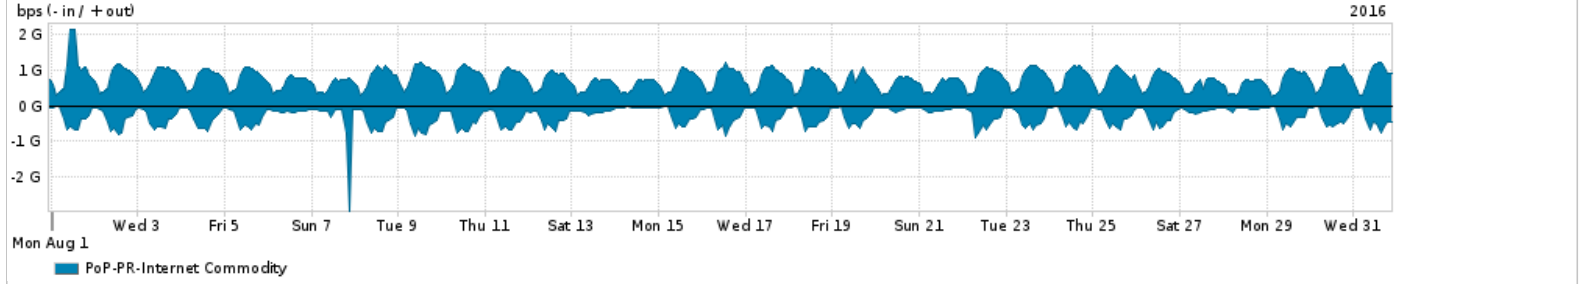

Os gráficos apresentados neste relatório de tráfego estão em formato stack, o que significa que seu valor é uma composição da soma dos componentes listados nas legendas localizadas logo abaixo dos gráficos. Os gráficos estão em "bps x tempo" e possuem dois eixos verticais, Out (positivo) e In (negativo).
 A primeira coluna da tabela define o ponto de referência para entendimento dos valores de In e Out.
 A contabilização do tráfego é sob o ponto de vista do AS da RNP, AS1916.

- Legenda:
- PoP - Ponto de presença da RNP
 - Parceiros - Provedores comerciais que a RNP mantém acordos de troca de tráfego
 - Internet Acadêmica - Acesso às redes acadêmicas internacionais, serviço atualmente provido pela RedClara
 - Internet commodity - Acesso pago à Internet global que é oferecido pela RNP aos seus clientes
 - ASN - Número do sistema autônomo
 - Profile - Objeto gerenciável definido arbitrariamente no Peakflow através de diversos parâmetros (ex: bloco cidr, peer-as, as-path, bgp community, interface, etc)

Utilização do serviço de Internet Commodity pelo PoP-PR

Average | Max | PCT95

PROFILE	PROFILE	IN	OUT	TOTAL	
<input type="checkbox"/>	PoP-PR	Internet Commodity	313.05 Mbps	736.13 Mbps	1.05 Gbps

Utilização das trocas de tráfego comerciais no Brasil pelo PoP-PR