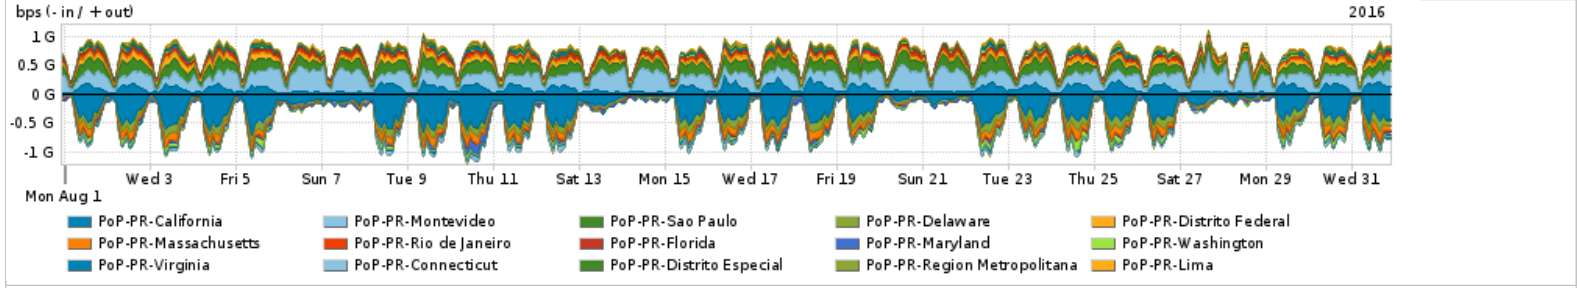

PROFILE	PROFILE	IN	OUT	TOTAL
☐	PoP-PR	PoP-GO	3.00 bps	4.50 Mbps

Distribuição do tráfego do PoP-PR por estado, província ou similar

Average | Max | PCT95

PROFILE	REGION	IN	OUT	TOTAL	
☐	PoP-PR	California	236.96 Mbps	85.44 Mbps	322.40 Mbps
☐	PoP-PR	Montevideo	5.54 Mbps	222.72 Mbps	228.26 Mbps
☐	PoP-PR	Sao Paulo	5.23 Mbps	146.29 Mbps	151.52 Mbps
☐	PoP-PR	Delaware	62.39 Mbps	6.06 Mbps	68.46 Mbps
☐	PoP-PR	Distrito Federal	1.39 Mbps	58.94 Mbps	60.33 Mbps
☐	PoP-PR	Massachusetts	48.07 Mbps	1.88 Mbps	49.95 Mbps
☐	PoP-PR	Rio de Janeiro	1.54 Mbps	34.29 Mbps	35.83 Mbps
☐	PoP-PR	Florida	6.33 Mbps	27.33 Mbps	33.66 Mbps
☐	PoP-PR	Maryland	32.91 Mbps	517.09 Kbps	33.43 Mbps
☐	PoP-PR	Washington	24.53 Mbps	7.13 Mbps	31.66 Mbps
☐	PoP-PR	Virginia	10.76 Mbps	18.91 Mbps	29.67 Mbps
☐	PoP-PR	Connecticut	25.98 Mbps	317.66 Kbps	26.30 Mbps
☐	PoP-PR	Distrito Especial	565.03 Kbps	23.97 Mbps	24.53 Mbps
☐	PoP-PR	Region Metropolitana	335.10 Kbps	22.51 Mbps	22.85 Mbps
☐	PoP-PR	Lima	409.25 Kbps	21.97 Mbps	22.38 Mbps