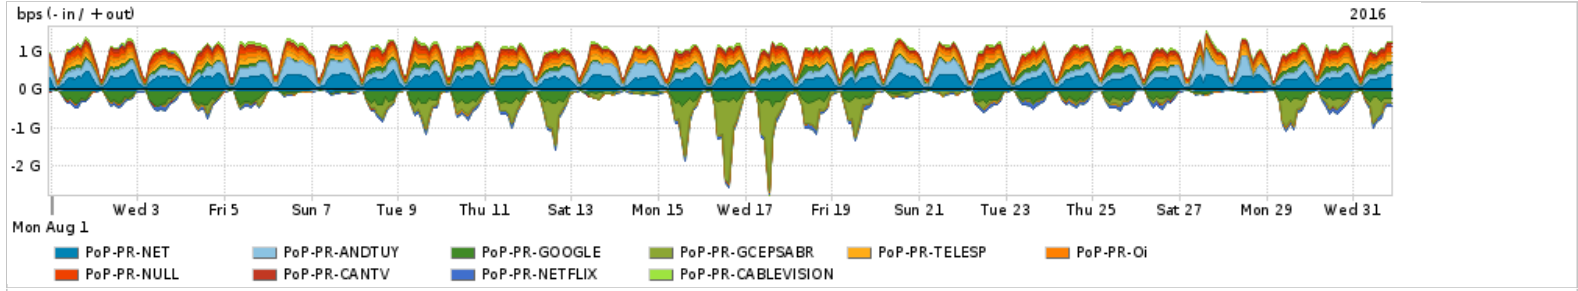

Os gráficos apresentados neste relatório de tráfego estão em formato stack, o que significa que seu valor é uma composição da soma dos componentes listados nas legendas localizadas logo abaixo dos gráficos. Os gráficos estão em "bps x tempo" e possuem dois eixos verticais, Out (positivo) e In (negativo).
 A primeira coluna da tabela define o ponto de referência para entendimento dos valores de In e Out.
 A contabilização do tráfego é sob o ponto de vista do AS da RNP, AS1916.

Utilização do serviço de Internet Commodity pelo PoP-PR

Average | Max | PCT95

PROFILE	PROFILE	IN	OUT	TOTAL	
<input type="checkbox"/>	PoP-PR	Internet Commodity	313.05 Mbps	736.13 Mbps	1.05 Gbps

Utilização das trocas de tráfego comerciais no Brasil pelo PoP-PR

Average | Max | PCT95

PROFILE	PROFILE	IN	OUT	TOTAL	
<input type="checkbox"/>	PoP-PR	Parceiros	627.65 Mbps	1.03 Gbps	1.66 Gbps

Utilização do serviço de Internet acadêmica internacional pelo PoP-PR

Average | Max | PCT95

PROFILE	PROFILE	IN	OUT	TOTAL	
<input type="checkbox"/>	PoP-PR	Internet Academica	40.63 Mbps	22.27 Mbps	62.90 Mbps

Redes (AS's de origem) mais acessadas pelo PoP-PR

Average | Max | PCT95

PROFILE	AS NAME	ASN	IN	OUT	TOTAL
<input type="checkbox"/>	PoP-PR	NET	28573	8.87 Mbps	247.03 Mbps
<input type="checkbox"/>	PoP-PR	ANDTUY	6057	5.40 Mbps	208.82 Mbps
<input type="checkbox"/>	PoP-PR	GOOGLE	15169	133.35 Mbps	59.38 Mbps
<input type="checkbox"/>	PoP-PR	GCEPSABR	28604	135.66 Mbps	532.96 Kbps
<input type="checkbox"/>	PoP-PR	TELESP	27699	5.28 Mbps	102.15 Mbps
<input type="checkbox"/>	PoP-PR	Oi	7738	2.10 Mbps	88.28 Mbps
<input type="checkbox"/>	PoP-PR	NULL	0	310.63 Kbps	87.22 Mbps
<input type="checkbox"/>	PoP-PR	CANTV	8048	1.18 Mbps	45.89 Mbps
<input type="checkbox"/>	PoP-PR	NETFLIX	2906	44.69 Mbps	249.77 Kbps
<input type="checkbox"/>	PoP-PR	CABLEVISION	10318	55.47 Kbps	44.61 Mbps