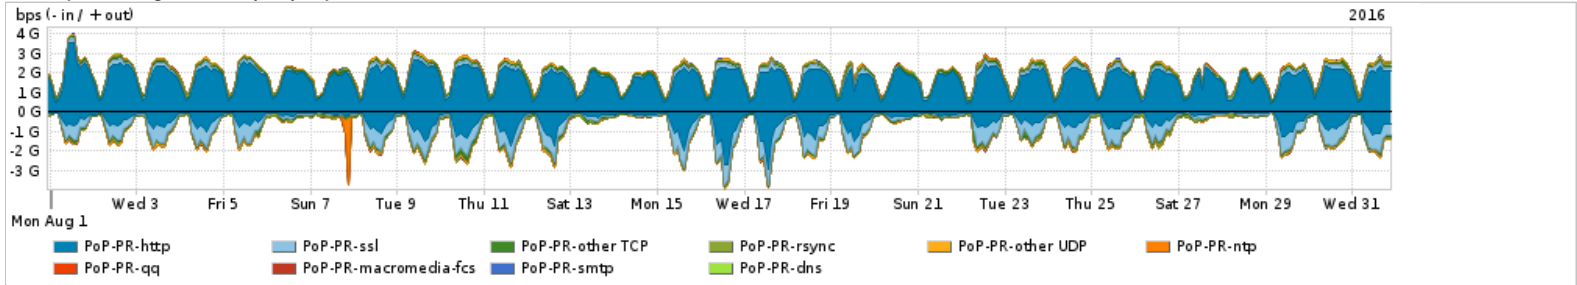

PROFILE	PROFILE	IN	OUT	TOTAL
<input type="checkbox"/>	PoP-PR	PoP-GO	3.00 bps	4.50 Mbps

Distribuição do tráfego do PoP-PR por estado, província ou similar

Average | Max | PCT95

PROFILE	REGION	IN	OUT	TOTAL	
<input type="checkbox"/>	PoP-PR	California	236.96 Mbps	85.44 Mbps	322.40 Mbps
<input type="checkbox"/>	PoP-PR	Montevideo	5.54 Mbps	222.72 Mbps	228.26 Mbps
<input type="checkbox"/>	PoP-PR	Sao Paulo	5.23 Mbps	146.29 Mbps	151.52 Mbps
<input type="checkbox"/>	PoP-PR	Delaware	62.39 Mbps	6.06 Mbps	68.46 Mbps
<input type="checkbox"/>	PoP-PR	Distrito Federal	1.39 Mbps	58.94 Mbps	60.33 Mbps
<input type="checkbox"/>	PoP-PR	Massachusetts	48.07 Mbps	1.88 Mbps	49.95 Mbps
<input type="checkbox"/>	PoP-PR	Rio de Janeiro	1.54 Mbps	34.29 Mbps	35.83 Mbps
<input type="checkbox"/>	PoP-PR	Florida	6.33 Mbps	27.33 Mbps	33.66 Mbps
<input type="checkbox"/>	PoP-PR	Maryland	32.91 Mbps	517.09 Kbps	33.43 Mbps
<input type="checkbox"/>	PoP-PR	Washington	24.53 Mbps	7.13 Mbps	31.66 Mbps
<input type="checkbox"/>	PoP-PR	Virginia	10.76 Mbps	18.91 Mbps	29.67 Mbps
<input type="checkbox"/>	PoP-PR	Connecticut	25.98 Mbps	317.66 Kbps	26.30 Mbps
<input type="checkbox"/>	PoP-PR	Distrito Especial	565.03 Kbps	23.97 Mbps	24.53 Mbps
<input type="checkbox"/>	PoP-PR	Region Metropolitana	335.10 Kbps	22.51 Mbps	22.85 Mbps
<input type="checkbox"/>	PoP-PR	Lima	409.25 Kbps	21.97 Mbps	22.38 Mbps

Distribuição do tráfego do PoP-PR por aplicação (análise em camada 3 e 4)

Average | Max | PCT95

PROFILE	APPLICATION	IN	OUT	TOTAL	
<input type="checkbox"/>	PoP-PR	http	439.50 Mbps	1.65 Gbps	2.09 Gbps
<input type="checkbox"/>	PoP-PR	ssl	356.40 Mbps	89.92 Mbps	446.33 Mbps