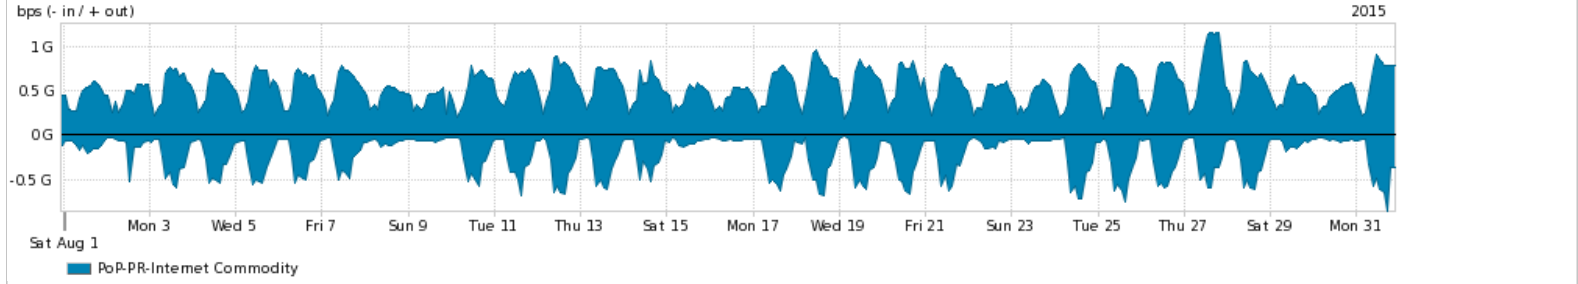

Os gráficos apresentados neste relatório de tráfego estão em formato stack, o que significa que seu valor é uma composição da soma dos componentes listados nas legendas localizadas logo abaixo dos gráficos. Os gráficos estão em "bps x tempo" e possuem dois eixos verticais, Out (positivo) e In (negativo).
 A primeira coluna da tabela define o ponto de referência para entendimento dos valores de In e Out.
 A contabilização do tráfego é sob o ponto de vista do AS da RNP, AS1916.

- Legenda:
- PoP - Ponto de presença da RNP
 - Parceiros - Provedores comerciais que a RNP mantém acordos de troca de tráfego
 - Internet Acadêmica - Acesso às redes acadêmicas internacionais, serviço atualmente provido pela RedClara
 - Internet commodity - Acesso pago à Internet global que é oferecido pela RNP aos seus clientes
 - ASN - Número do sistema autônomo
 - Profile - Objeto gerenciável definido arbitrariamente no Peakflow através de diversos parâmetros (ex: bloco cidr, peer-as, as-path, bgp community, interface, etc)

Utilização do serviço de Internet Commodity pelo PoP-PR

Average | Max | PCT95

PROFILE	PROFILE	IN	OUT	TOTAL	
<input checked="" type="checkbox"/>	PoP-PR	Internet Commodity	234.66 Mbps	538.11 Mbps	772.77 Mbps