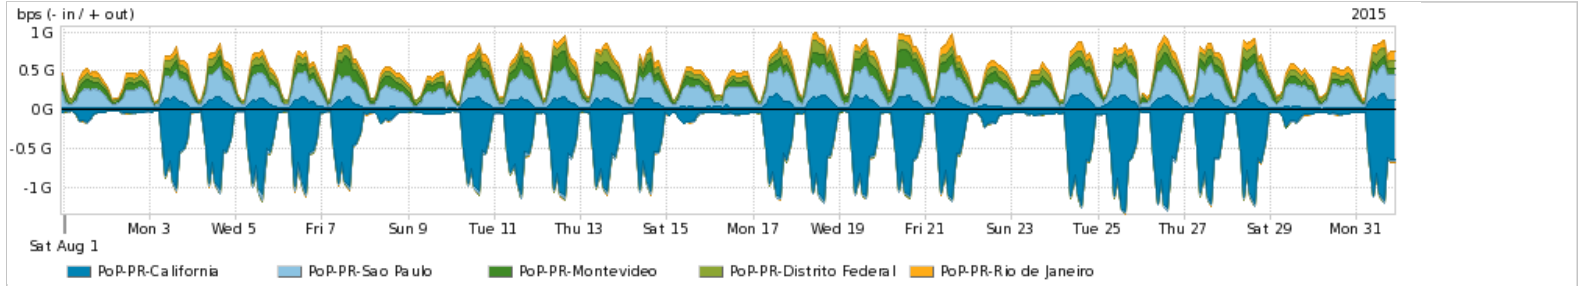

Distribuição do tráfego do PoP-PR por estado, província ou similar

Average | Max | PCT95

PROFILE	REGION	IN	OUT	TOTAL	
☒	PoP-PR	California	368.60 Mbps	69.73 Mbps	438.33 Mbps
☒	PoP-PR	Sao Paulo	14.76 Mbps	215.46 Mbps	230.22 Mbps
☒	PoP-PR	Montevideo	367.63 Kbps	87.14 Mbps	87.51 Mbps
☒	PoP-PR	Distrito Federal	2.48 Mbps	71.32 Mbps	73.79 Mbps
☒	PoP-PR	Rio de Janeiro	2.46 Mbps	56.19 Mbps	58.65 Mbps
☐	PoP-PR	Massachusetts	52.51 Mbps	5.30 Mbps	57.82 Mbps
☐	PoP-PR	Buenos Aires	916.60 Kbps	54.06 Mbps	54.97 Mbps
☐	PoP-PR	Region Metropolitana	870.04 Kbps	46.80 Mbps	47.67 Mbps
☐	PoP-PR	Virginia	29.32 Mbps	17.62 Mbps	46.94 Mbps
☐	PoP-PR	Washington	26.47 Mbps	13.29 Mbps	39.76 Mbps
☐	PoP-PR	Minas Gerais	1.35 Mbps	36.77 Mbps	38.12 Mbps
☐	PoP-PR	Distrito Especial	716.41 Kbps	33.39 Mbps	34.11 Mbps
☐	PoP-PR	Lima	574.93 Kbps	26.49 Mbps	27.06 Mbps
☐	PoP-PR	New Jersey	4.31 Mbps	20.89 Mbps	25.20 Mbps
☐	PoP-PR	Texas	17.95 Mbps	5.10 Mbps	23.05 Mbps