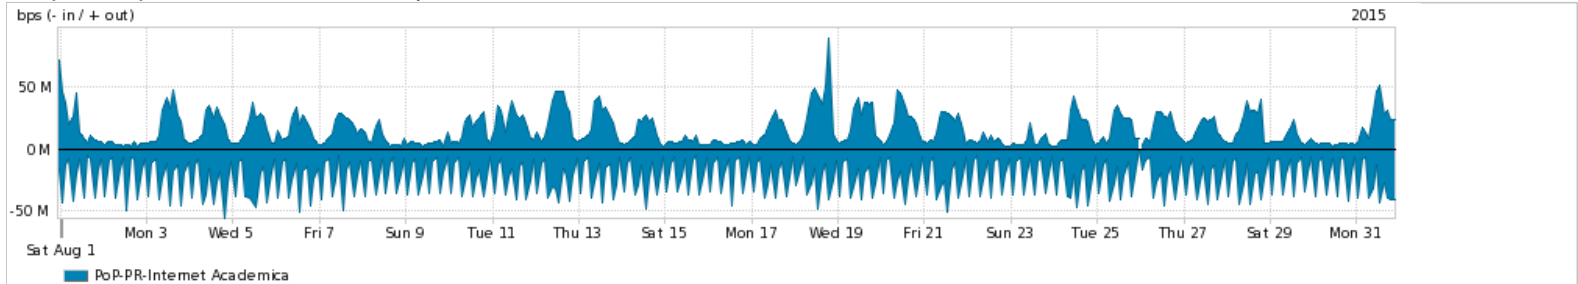

Utilização do serviço de Internet acadêmica internacional pelo PoP-PR

Average | Max | PCT95

PROFILE	PROFILE	IN	OUT	TOTAL	
☒	PoP-PR	Internet Acadêmica	23.40 Mbps	15.54 Mbps	38.94 Mbps