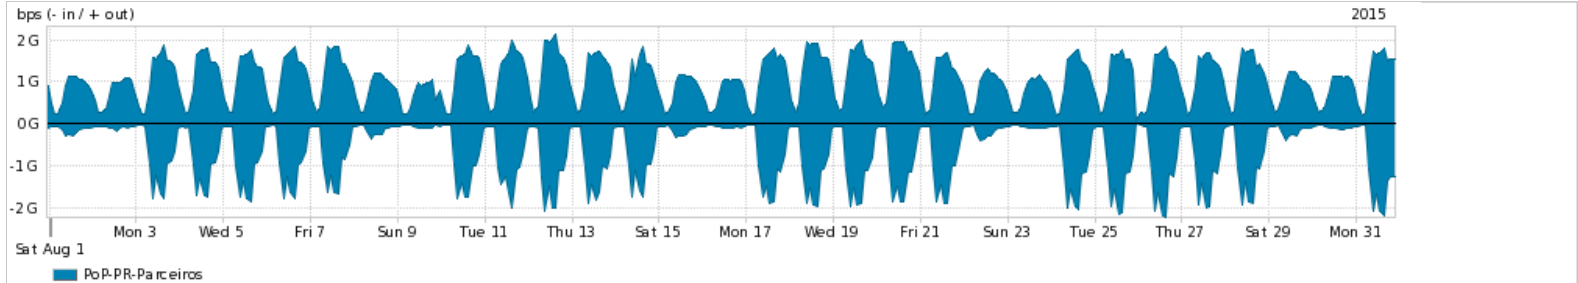

Utilização das trocas de tráfego comerciais no Brasil pelo PoP-PR

Average | Max | PCT95

PROFILE	PROFILE	IN	OUT	TOTAL	
☒	PoP-PR	Parceiros	675.23 Mbps	1.06 Gbps	1.73 Gbps