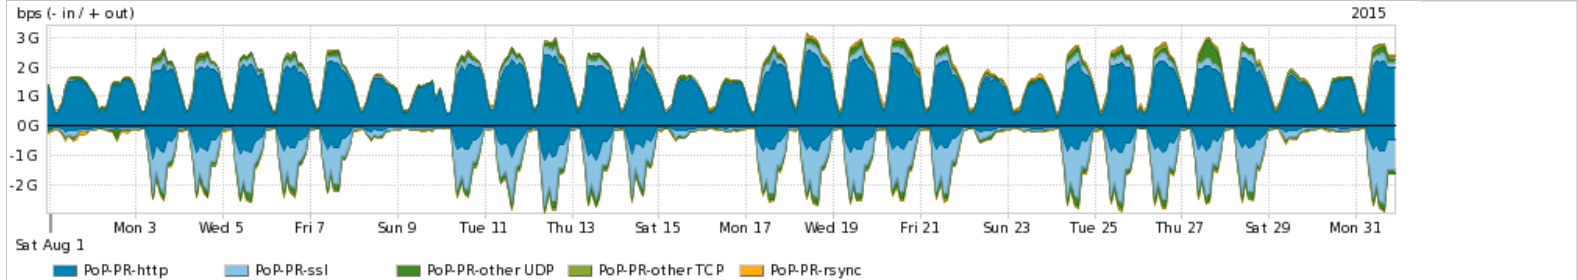

Distribuição do tráfego do PoP-PR por aplicação (análise em camada 3 e 4)

Average | Max | PCT95

PROFILE	APPLICATION	IN	OUT	TOTAL	
☒	PoP-PR	http	311.16 Mbps	1.38 Gbps	1.69 Gbps
☒	PoP-PR	ssl	498.41 Mbps	92.13 Mbps	590.53 Mbps
☒	PoP-PR	other UDP	69.72 Mbps	79.33 Mbps	149.05 Mbps
☒	PoP-PR	other TCP	36.99 Mbps	50.42 Mbps	87.41 Mbps
☒	PoP-PR	rsync	29.38 Mbps	30.87 Mbps	60.25 Mbps