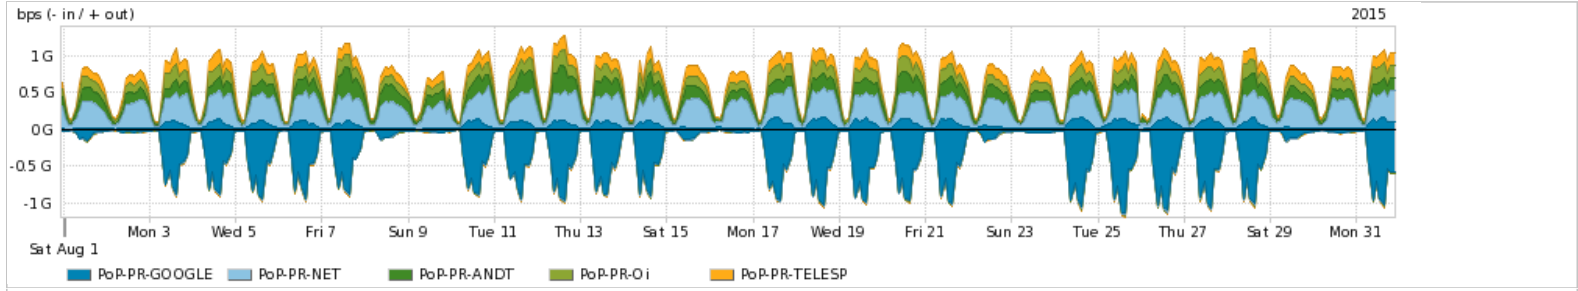

Redes (AS's de origem) mais acessadas pelo PoP-PR

Average | Max | PCT95

PROFILE	AS NAME	ASN	IN	OUT	TOTAL	
☒	PoP-PR	GOOGLE	15169	309.79 Mbps	54.17 Mbps	363.96 Mbps
☒	PoP-PR	NET	28573	8.58 Mbps	262.46 Mbps	271.04 Mbps
☒	PoP-PR	ANDT	6057	15.01 Kbps	134.05 Mbps	134.06 Mbps
☒	PoP-PR	Oi	7738	3.63 Mbps	115.24 Mbps	118.87 Mbps
☒	PoP-PR	TELESP	27699	6.49 Mbps	105.08 Mbps	111.57 Mbps
☐	PoP-PR	FACEBOOK	32934	83.94 Mbps	9.43 Mbps	93.37 Mbps
☐	PoP-PR	Microsoft-MSN-AS	8075	35.09 Mbps	22.82 Mbps	57.91 Mbps
☐	PoP-PR	AMAZON-AES	14618	13.19 Mbps	39.68 Mbps	52.87 Mbps
☐	PoP-PR	AKAMAI-ASN1	20940	43.69 Mbps	2.11 Mbps	45.80 Mbps
☐	PoP-PR	P-SA	10481	729.44 Kbps	43.59 Mbps	44.32 Mbps