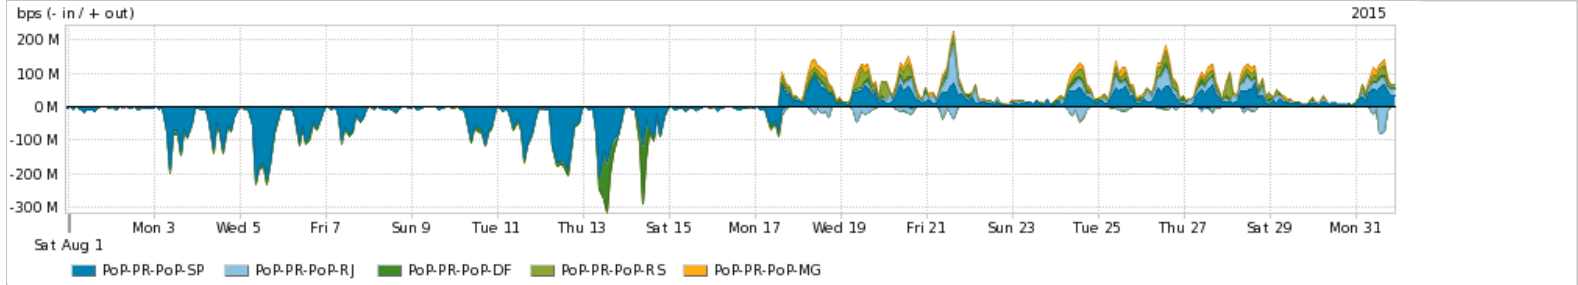

Interesse de tráfego do PoP-PR com os outros PoPs da RNP

Average | Max | PCT95

PROFILE	PROFILE	IN	OUT	TOTAL	
☒	PoP-PR	PoP-SP	20.79 Mbps	12.15 Mbps	32.94 Mbps
☒	PoP-PR	PoP-RJ	2.43 Mbps	4.84 Mbps	7.27 Mbps
☒	PoP-PR	PoP-DF	3.63 Mbps	1.99 Mbps	5.62 Mbps
☒	PoP-PR	PoP-RS	482.02 Kbps	4.93 Mbps	5.41 Mbps
☒	PoP-PR	PoP-MG	225.73 Kbps	3.34 Mbps	3.56 Mbps
☐	PoP-PR	PoP-SC	672.92 Kbps	2.55 Mbps	3.22 Mbps
☐	PoP-PR	PoP-CE	83.24 Kbps	1.94 Mbps	2.02 Mbps
☐	PoP-PR	PoP-RN	170.51 Kbps	1.48 Mbps	1.65 Mbps
☐	PoP-PR	PoP-PE	38.92 Kbps	1.23 Mbps	1.27 Mbps
☐	PoP-PR	PoP-BA	44.19 Kbps	1.20 Mbps	1.24 Mbps