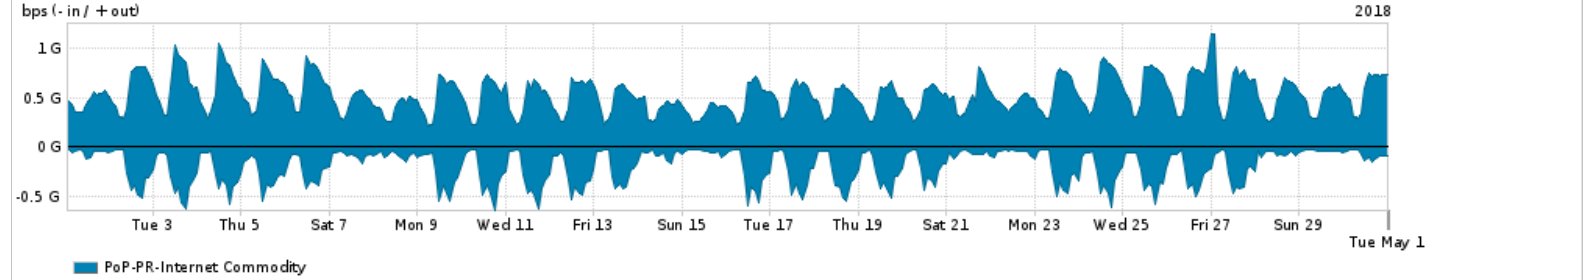

Os gráficos apresentados neste relatório de tráfego estão em formato stack, o que significa que seu valor é uma composição da soma dos componentes listados nas legendas localizadas logo abaixo dos gráficos. Os gráficos estão em "bps x tempo" e possuem dois eixos verticais, Out (positivo) e In (negativo).

A primeira coluna da tabela define o ponto de referência para entendimento dos valores de In e Out.
A contabilização do tráfego é sob o ponto de vista do AS da RNP, AS1916.

Legenda:

PoP - Ponto de presença da RNP

Parceiros - Provedores comerciais que a RNP mantém acordos de troca de tráfego

Internet Acadêmica - Acesso às redes acadêmicas internacionais, serviço atualmente provido pela RedClara

Internet commodity - Acesso pago à Internet global que é oferecido pela RNP aos seus clientes

ASN - Número do sistema autônomo

Profile - Objeto gerenciável definido arbitrariamente no Peakflow através de diversos parâmetros (ex: bloco cidr, peer-as, as-path, bgp community, interface, etc)

Utilização do serviço de Internet Commodity pelo PoP-PR