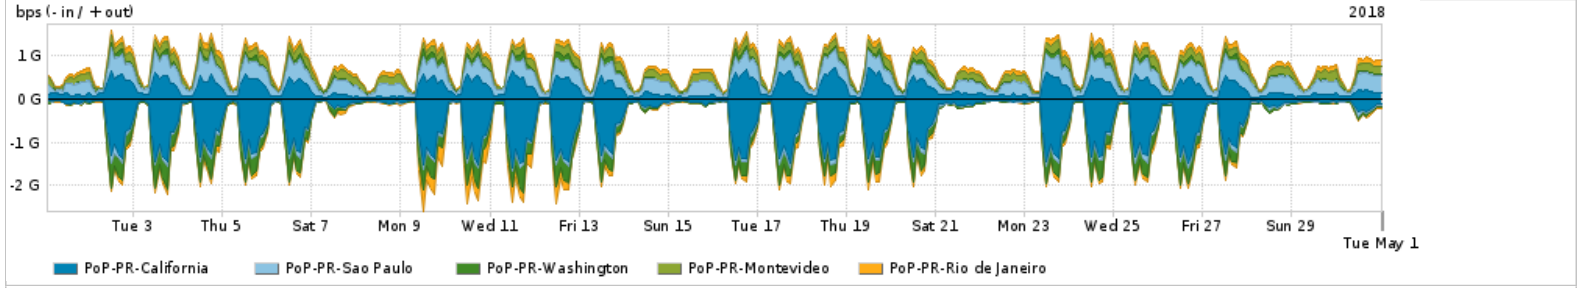

PROFILE	PROFILE	IN	OUT	TOTAL
☐	PoP-PR	PoP-BA	0.00 bps	6.15 Mbps	6.15 Mbps

Distribuição do tráfego do PoP-PR por estado, província ou similar

Average | Max | PCT95

	PROFILE	REGION	IN	OUT	TOTAL
☒	PoP-PR	California	470.69 Mbps	238.30 Mbps	709.00 Mbps
☒	PoP-PR	Sao Paulo	40.31 Mbps	275.91 Mbps	316.21 Mbps
☒	PoP-PR	Washington	149.93 Mbps	45.13 Mbps	195.05 Mbps
☒	PoP-PR	Montevideo	3.02 Mbps	139.29 Mbps	142.31 Mbps
☒	PoP-PR	Rio de Janeiro	61.74 Mbps	80.45 Mbps	142.19 Mbps
☐	PoP-PR	Delaware	95.74 Mbps	1.60 Mbps	97.34 Mbps
☐	PoP-PR	Virginia	44.37 Mbps	37.92 Mbps	82.29 Mbps
☐	PoP-PR	Massachusetts	50.23 Mbps	1.05 Mbps	51.28 Mbps
☐	PoP-PR	Minas Gerais	1.77 Mbps	48.60 Mbps	50.37 Mbps
☐	PoP-PR	Rio Grande do Sul	1.68 Mbps	44.24 Mbps	45.92 Mbps
☐	PoP-PR	Distrito Federal	1.05 Mbps	44.16 Mbps	45.20 Mbps
☐	PoP-PR	Buenos Aires	554.46 Kbps	38.76 Mbps	39.31 Mbps
☐	PoP-PR	Parana	24.67 Mbps	13.44 Mbps	38.11 Mbps
☐	PoP-PR	Region Metropolitana	4.21 Mbps	24.05 Mbps	28.26 Mbps
☐	PoP-PR	Ceara	2.66 Mbps	23.18 Mbps	25.84 Mbps