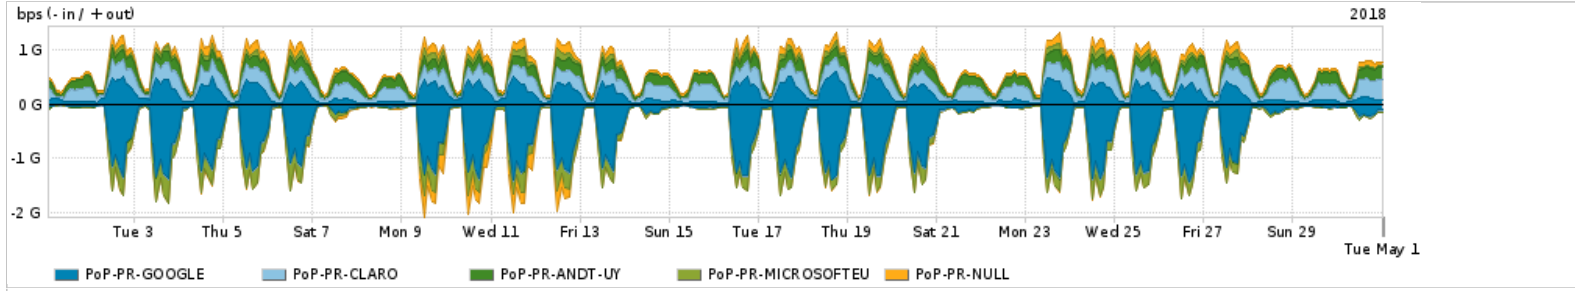

Os gráficos apresentados neste relatório de tráfego estão em formato stack, o que significa que seu valor é uma composição da soma dos componentes listados nas legendas localizadas logo abaixo dos gráficos. Os gráficos estão em "bps x tempo" e possuem dois eixos verticais, Out (positivo) e In (negativo).

ASN - Número do sistema autônomo

Profile - Objeto gerenciável definido arbitrariamente no Peakflow através de diversos parâmetros (ex: bloco cidr, peer-as, as-path, bgp community, interface, etc)

Utilização do serviço de Internet Commodity pelo PoP-PR

PROFILE	PROFILE	IN	OUT	TOTAL
<input checked="" type="checkbox"/> PoP-PR	Internet Commodity	199.86 Mbps	521.06 Mbps	720.92 Mbps

Utilização das trocas de tráfego comerciais no Brasil pelo PoP-PR

PROFILE	PROFILE	IN	OUT	TOTAL
<input checked="" type="checkbox"/> PoP-PR	Parceiros	1.29 Gbps	1.35 Gbps	2.64 Gbps

Utilização do serviço de Internet acadêmica internacional pelo PoP-PR

PROFILE	PROFILE	IN	OUT	TOTAL
<input checked="" type="checkbox"/> PoP-PR	Internet Acadêmica	21.02 Mbps	24.27 Mbps	45.29 Mbps

Redes (AS's de origem) mais acessadas pelo PoP-PR