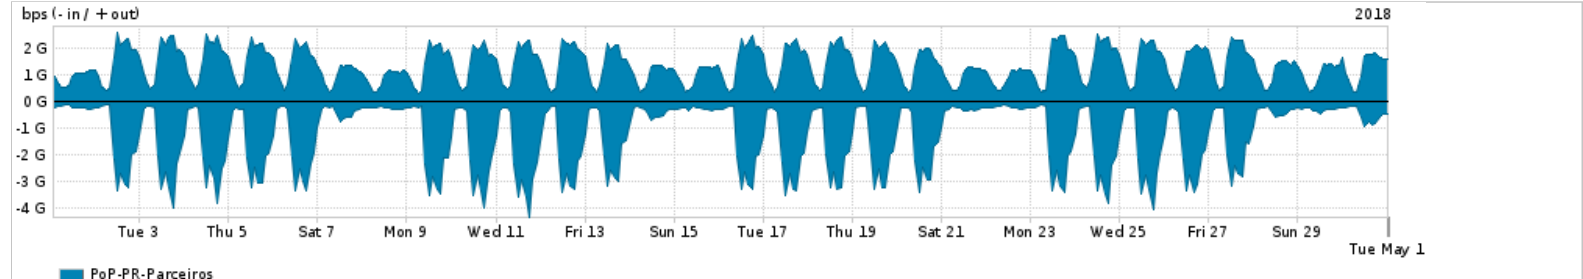

Os gráficos apresentados neste relatório de tráfego estão em formato stack, o que significa que seu valor é uma composição da soma dos componentes listados nas legendas localizadas logo abaixo dos gráficos. Os gráficos estão em "bps x tempo" e possuem dois eixos verticais, Out (positivo) e In (negativo).

ASN - Número do sistema autônomo

Profile - Objeto gerenciável definido arbitrariamente no Peakflow através de diversos parâmetros (ex: bloco cidr, peer-as, as-path, bgp community, interface, etc)

Utilização do serviço de Internet Commodity pelo PoP-PR

PROFILE	PROFILE	IN	OUT	TOTAL
<input checked="" type="checkbox"/> PoP-PR	Internet Commodity	199.86 Mbps	521.06 Mbps	720.92 Mbps

Utilização das trocas de tráfego comerciais no Brasil pelo PoP-PR

PROFILE	PROFILE	IN	OUT	TOTAL
<input checked="" type="checkbox"/> PoP-PR	Parceiros	1.29 Gbps	1.35 Gbps	2.64 Gbps

Utilização do serviço de Internet acadêmica internacional pelo PoP-PR

PROFILE	PROFILE	IN	OUT	TOTAL
<input checked="" type="checkbox"/> PoP-PR	Internet Acadêmica	21.02 Mbps	24.27 Mbps	45.29 Mbps

Redes (AS's de origem) mais acessadas pelo PoP-PR