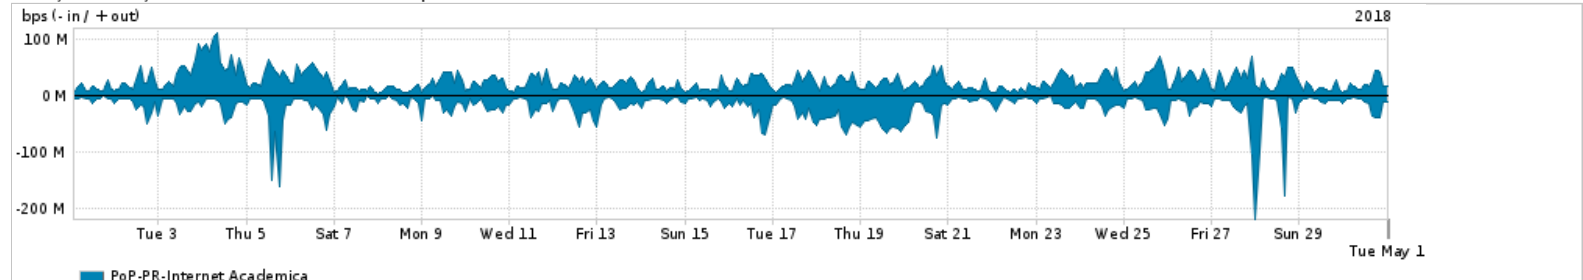

Utilização do serviço de Internet acadêmica internacional pelo PoP-PR

PROFILE	PROFILE	IN	OUT	TOTAL
☒ PoP-PR	Internet Acadêmica	21.02 Mbps	24.27 Mbps	45.29 Mbps