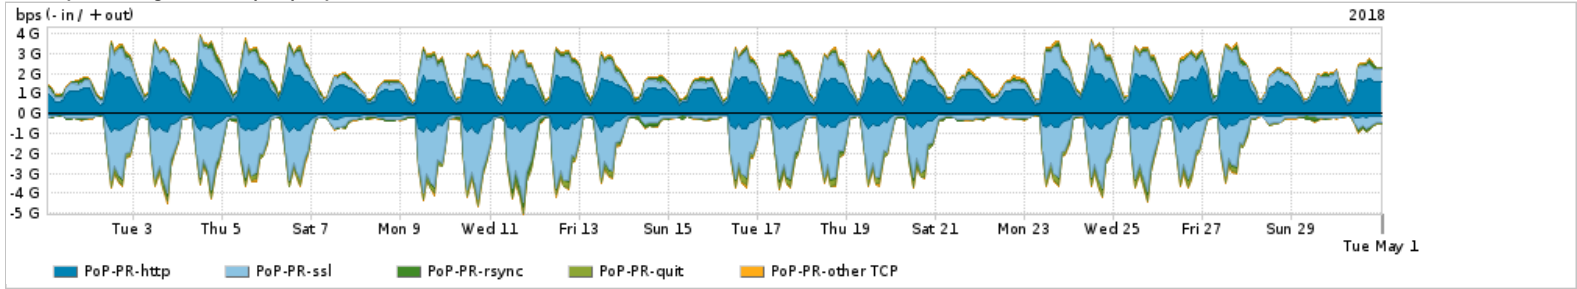

Distribuição do tráfego do PoP-PR por aplicação (análise em camada 3 e 4)

Average | Max | PCT95

	PROFILE	APPLICATION	IN	OUT	TOTAL
☒	PoP-PR	http	305.96 Mbps	1.25 Gbps	1.56 Gbps
☒	PoP-PR	ssl	921.44 Mbps	554.53 Mbps	1.48 Gbps