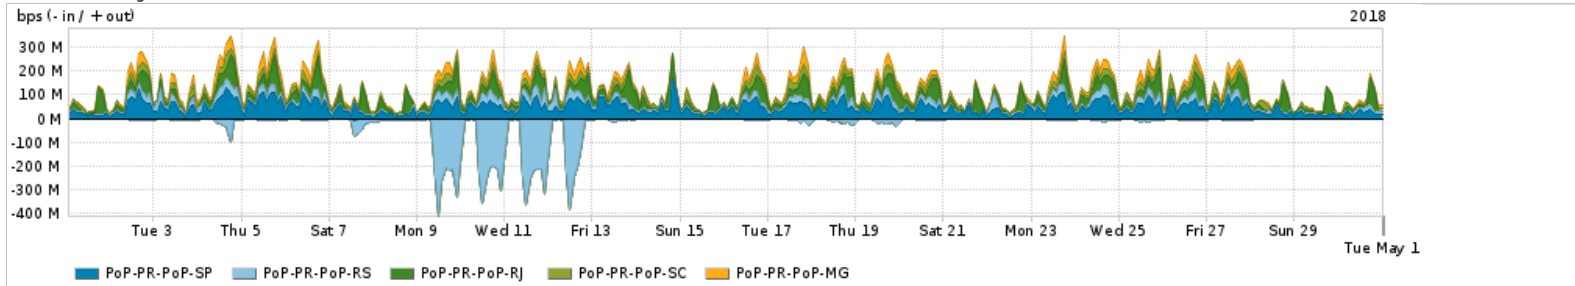

Interesse de tráfego do PoP-PR com os outros PoPs da RNP

Average | Max | PCT95

	PROFILE	PROFILE	IN	OUT	TOTAL
☒	PoP-PR	PoP-SP	393.86 Kbps	44.65 Mbps	45.04 Mbps
☒	PoP-PR	PoP-RS	26.93 Mbps	16.02 Mbps	42.95 Mbps
☒	PoP-PR	PoP-RJ	3.44 Kbps	31.74 Mbps	31.74 Mbps
☒	PoP-PR	PoP-SC	8.90 Kbps	17.36 Mbps	17.37 Mbps
☒	PoP-PR	PoP-MG	10.00 bps	15.42 Mbps	15.42 Mbps
☐	PoP-PR	PoP-DF	6.32 Kbps	10.66 Mbps	10.67 Mbps
☐	PoP-PR	PoP-CE	0.00 bps	7.31 Mbps	7.31 Mbps
☐	PoP-PR	PoP-RN	0.00 bps	7.30 Mbps	7.30 Mbps
☐	PoP-PR	PoP-GO	27.00 bps	6.70 Mbps	6.70 Mbps