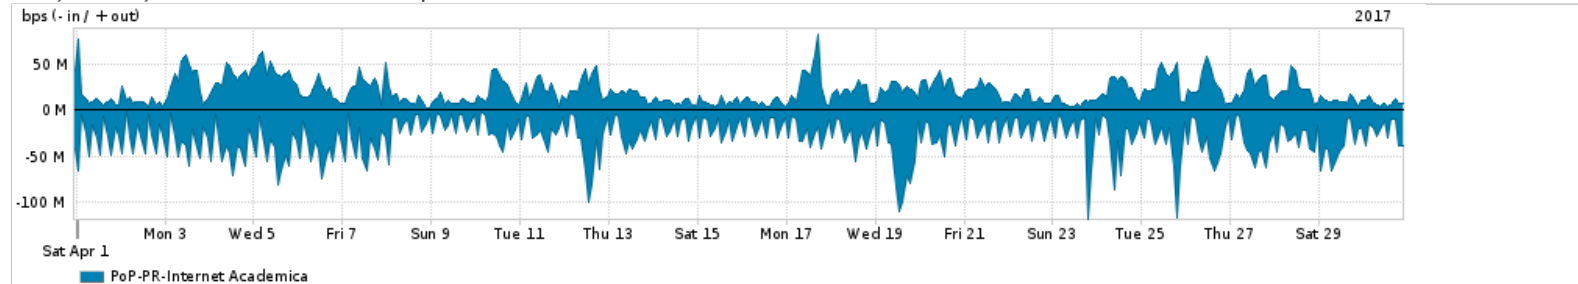

Utilização do serviço de Internet acadêmica internacional pelo PoP-PR

PROFILE	PROFILE	IN	OUT	TOTAL	
X	PoP-PR	Internet Acadêmica	29.14 Mbps	20.51 Mbps	49.65 Mbps