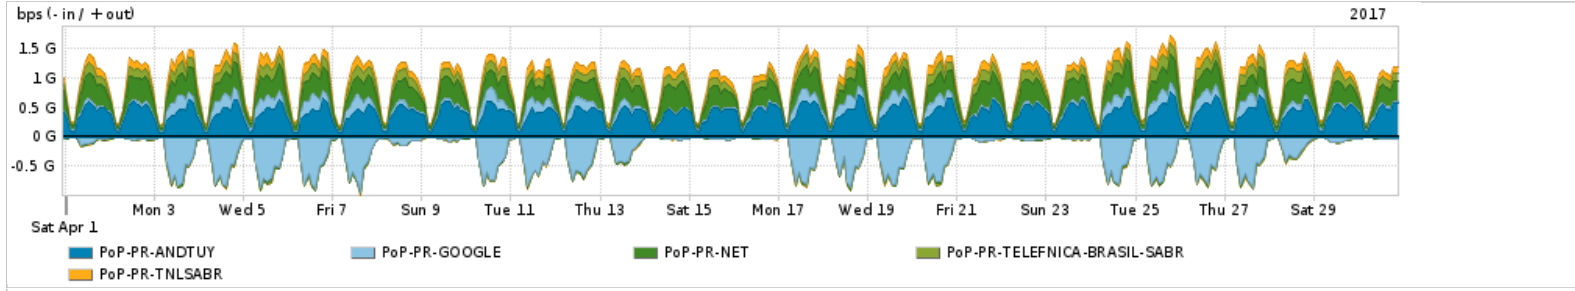

Os gráficos apresentados neste relatório de tráfego estão em formato stack, o que significa que seu valor é uma composição da soma dos componentes listados nas legendas localizadas logo abaixo dos gráficos. Os gráficos estão em "bps x tempo" e possuem dois eixos verticais, Out (positivo) e In (negativo).

PROFILE	PROFILE	IN	OUT	TOTAL	
X	PoP-PR	Internet Commodity	277.89 Mbps	643.39 Mbps	921.28 Mbps

Utilização das trocas de tráfego comerciais no Brasil pelo PoP-PR

PROFILE	PROFILE	IN	OUT	TOTAL	
X	PoP-PR	Parceiros	736.28 Mbps	1.40 Gbps	2.14 Gbps

Utilização do serviço de Internet acadêmica internacional pelo PoP-PR

PROFILE	PROFILE	IN	OUT	TOTAL	
X	PoP-PR	Internet Acadêmica	29.14 Mbps	20.51 Mbps	49.65 Mbps

Redes (AS's de origem) mais acessadas pelo PoP-PR