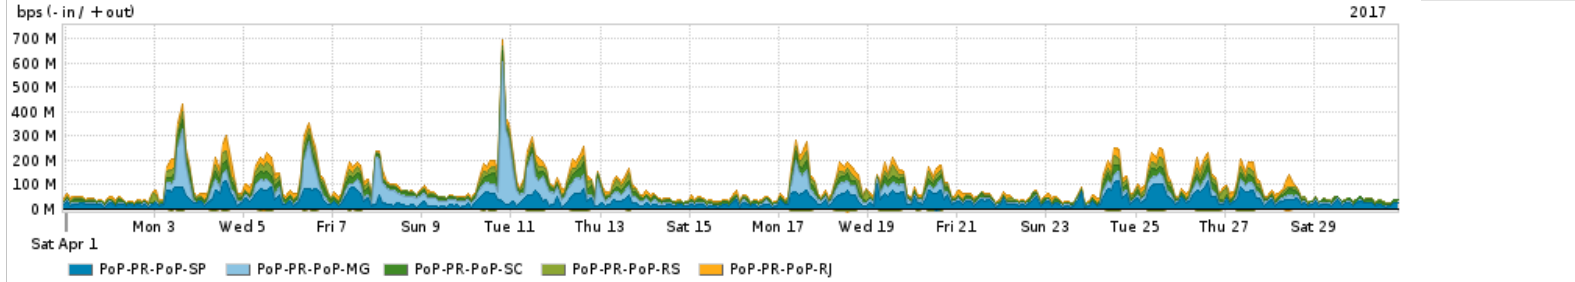

Interesse de tráfego do PoP-PR com os outros PoPs da RNP

Average | Max | PCT95

	PROFILE	PROFILE	IN	OUT	TOTAL
☒	PoP-PR	PoP-PR	PoP-SP	631.93 Kbps	33.57 Mbps
☒	PoP-PR	PoP-PR	PoP-MG	29.00 bps	26.43 Mbps
☒	PoP-PR	PoP-PR	PoP-SC	3.63 Kbps	16.09 Mbps
☒	PoP-PR	PoP-PR	PoP-RS	3.48 Mbps	11.91 Mbps
☒	PoP-PR	PoP-PR	PoP-RJ	105.75 Kbps	13.68 Mbps
☐	PoP-PR	PoP-PR	PoP-DF	10.00 bps	8.88 Mbps
☐	PoP-PR	PoP-PR	PoP-CE	2.00 bps	6.59 Mbps
☐	PoP-PR	PoP-PR	PoP-PE	0.00 bps	5.84 Mbps
☐	PoP-PR	PoP-PR	PoP-BA	0.00 bps	5.50 Mbps