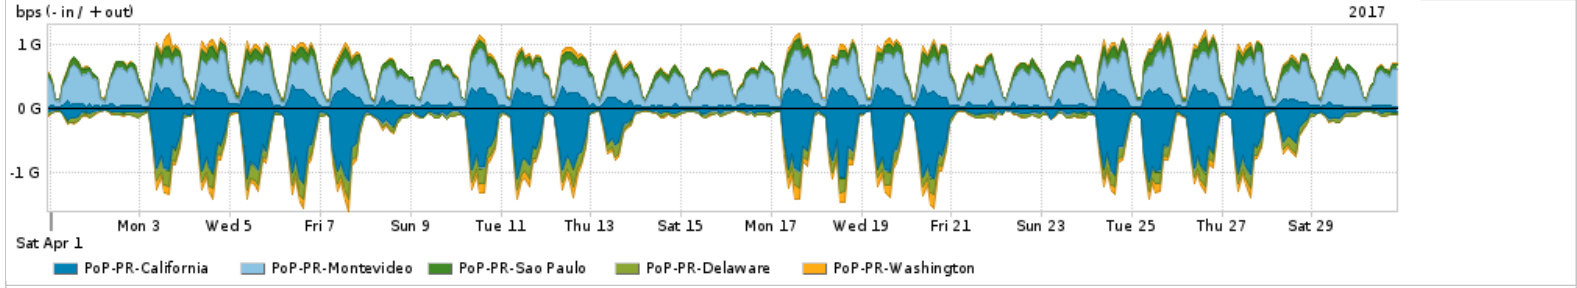

PROFILE	PROFILE	IN	OUT	TOTAL
☐	PoP-PR	PoP-GO	94.00 bps	5.29 Mbps

Distribuição do tráfego do PoP-PR por estado, província ou similar

Average | Max | PCT95

PROFILE	REGION	IN	OUT	TOTAL	
☒	PoP-PR	California	310.72 Mbps	124.56 Mbps	435.28 Mbps
☒	PoP-PR	Montevideo	7.80 Mbps	391.82 Mbps	399.62 Mbps
☒	PoP-PR	Sao Paulo	4.78 Mbps	87.52 Mbps	92.30 Mbps
☒	PoP-PR	Delaware	84.53 Mbps	6.18 Mbps	90.70 Mbps
☒	PoP-PR	Washington	39.49 Mbps	29.61 Mbps	69.10 Mbps
☐	PoP-PR	Distrito Federal	2.69 Mbps	50.39 Mbps	53.08 Mbps
☐	PoP-PR	Massachusetts	49.21 Mbps	2.73 Mbps	51.94 Mbps
☐	PoP-PR	New York	38.66 Mbps	11.14 Mbps	49.80 Mbps
☐	PoP-PR	Texas	24.48 Mbps	21.79 Mbps	46.27 Mbps
☐	PoP-PR	Rio de Janeiro	973.29 Kbps	30.91 Mbps	31.89 Mbps
☐	PoP-PR	Region Metropolitana	360.91 Kbps	28.60 Mbps	28.96 Mbps
☐	PoP-PR	Virginia	8.17 Mbps	20.13 Mbps	28.30 Mbps
☐	PoP-PR	Lima	160.05 Kbps	22.54 Mbps	22.70 Mbps
☐	PoP-PR	Arizona	20.45 Mbps	1.76 Mbps	22.21 Mbps
☐	PoP-PR	Zhejiang	252.73 Kbps	19.86 Mbps	20.11 Mbps