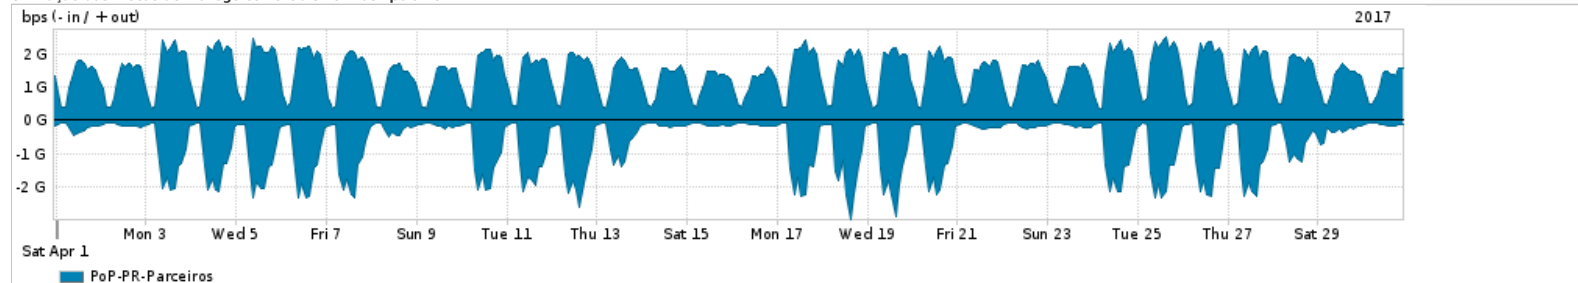

Os gráficos apresentados neste relatório de tráfego estão em formato stack, o que significa que seu valor é uma composição da soma dos componentes listados nas legendas localizadas logo abaixo dos gráficos. Os gráficos estão em "bps x tempo" e possuem dois eixos verticais, Out (positivo) e In (negativo).

A primeira coluna da tabela define o ponto de referência para entendimento dos valores de In e Out.

A contabilização do tráfego é sob o ponto de vista do AS da RNP, AS1916.

Legenda:

PoP - Ponto de presença da RNP

ASN - Número do sistema autônomo

Profile - Objeto gerenciável definido arbitrariamente no Peakflow através de diversos parâmetros (ex: bloco cidr, peer-as, as-path, bgp community, interface, etc)

Utilização do serviço de Internet Commodity pelo PoP-PR

PROFILE	PROFILE	IN	OUT	TOTAL	
X	PoP-PR	Internet Commodity	277.89 Mbps	643.39 Mbps	921.28 Mbps

Utilização das trocas de tráfego comerciais no Brasil pelo PoP-PR

PROFILE	PROFILE	IN	OUT	TOTAL	
X	PoP-PR	Parceiros	736.28 Mbps	1.40 Gbps	2.14 Gbps