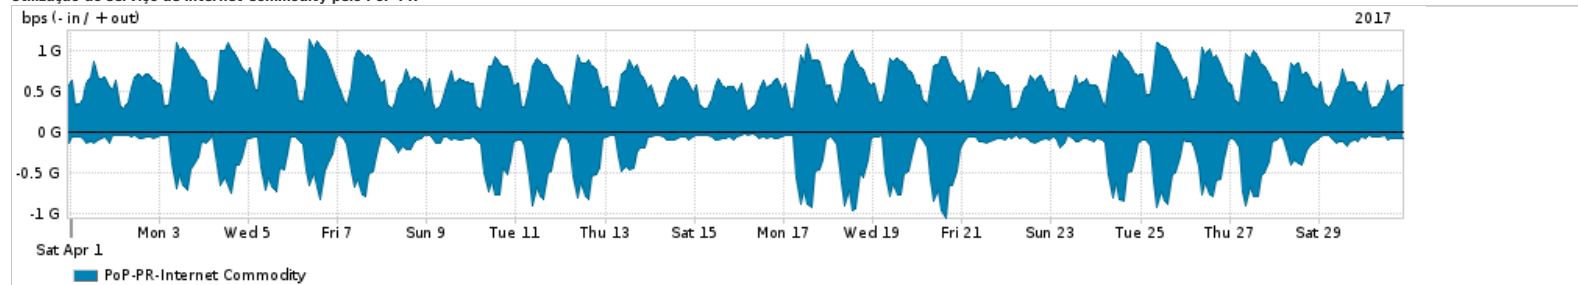

Os gráficos apresentados neste relatório de tráfego estão em formato stack, o que significa que seu valor é uma composição da soma dos componentes listados nas legendas localizadas logo abaixo dos gráficos. Os gráficos estão em "bps x tempo" e possuem dois eixos verticais, Out (positivo) e In (negativo).

A primeira coluna da tabela define o ponto de referência para entendimento dos valores de In e Out.

A contabilização do tráfego é sob o ponto de vista do AS da RNP, AS1916.

Legenda:

PoP - Ponto de presença da RNP

Parceiros - Provedores comerciais que a RNP mantém acordos de troca de tráfego

Internet Acadêmica - Acesso às redes acadêmicas internacionais, serviço atualmente provido pela RedClara

Internet commodity - Acesso pago à Internet global que é oferecido pela RNP aos seus clientes

ASN - Número do sistema autônomo

Profile - Objeto gerenciável definido arbitrariamente no Peakflow através de diversos parâmetros (ex: bloco cidr, peer-as, as-path, bgp community, interface, etc)

Utilização do serviço de Internet Commodity pelo PoP-PR