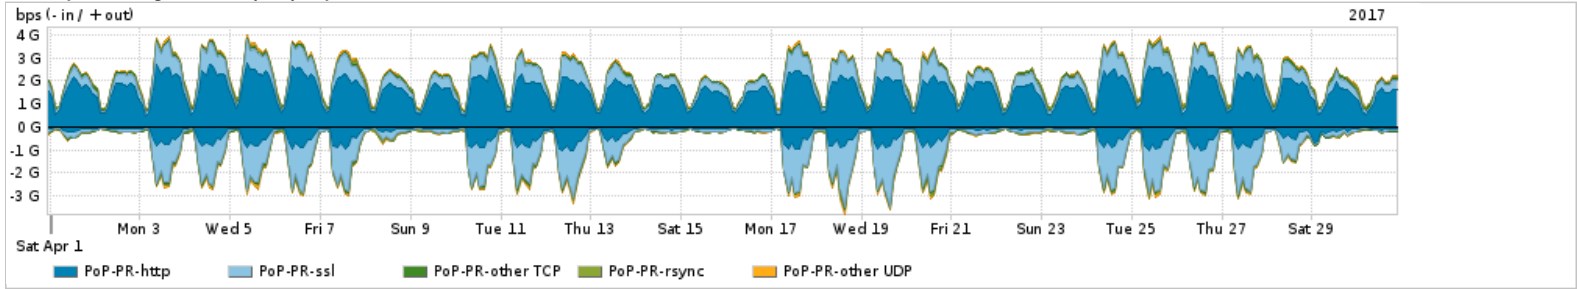

Distribuição do tráfego do PoP-PR por aplicação (análise em camada 3 e 4)

Average | Max | PCT95

PROFILE	APPLICATION	IN	OUT	TOTAL	
☒	PoP-PR	http	315.72 Mbps	1.58 Gbps	1.90 Gbps
☒	PoP-PR	ssl	569.20 Mbps	464.39 Mbps	1.03 Gbps