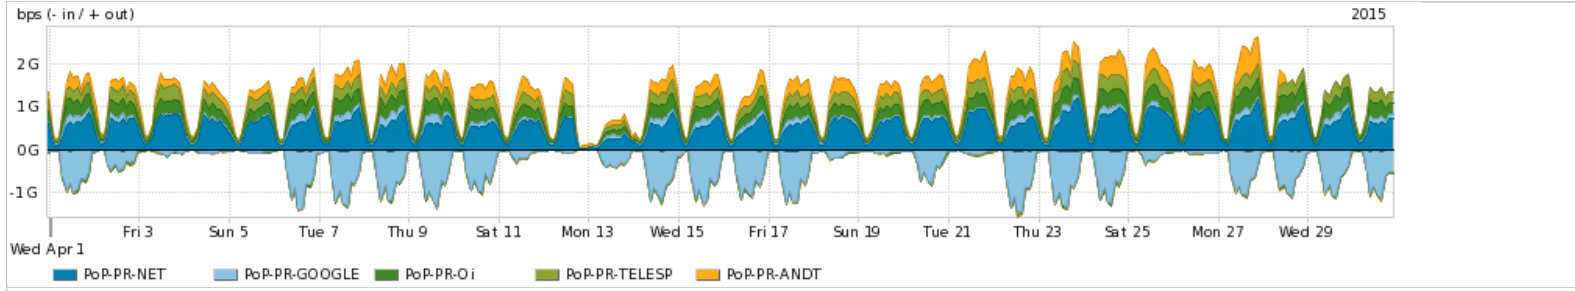

Os gráficos apresentados neste relatório de tráfego estão em formato stack, o que significa que seu valor é uma composição da soma dos componentes listados nas legendas localizadas logo abaixo dos gráficos. Os gráficos estão em "bps x tempo" e possuem dois eixos verticais, Out (positivo) e In (negativo).  
 A primeira coluna da tabela define o ponto de referência para entendimento dos valores de In e Out.  
 A contabilização do tráfego é sob o ponto de vista do AS da RNP, AS1916.

Utilização do serviço de Internet Commodity pelo PoP-PR

Average | Max | PCT95

PROFILE	PROFILE	IN	OUT	TOTAL	
<input checked="" type="checkbox"/>	PoP-PR	Internet Commodity	352.82 Mbps	1.17 Gbps	1.53 Gbps

Utilização das trocas de tráfego comerciais no Brasil pelo PoP-PR

Average | Max | PCT95

PROFILE	PROFILE	IN	OUT	TOTAL	
<input checked="" type="checkbox"/>	PoP-PR	Parceiros	961.92 Mbps	1.82 Gbps	2.79 Gbps

Utilização do serviço de Internet acadêmica internacional pelo PoP-PR

Average | Max | PCT95

PROFILE	PROFILE	IN	OUT	TOTAL	
<input checked="" type="checkbox"/>	PoP-PR	Internet Acadêmica	43.78 Mbps	31.78 Mbps	75.56 Mbps

Redes (AS's de origem) mais acessadas pelo PoP-PR

Average | Max | PCT95