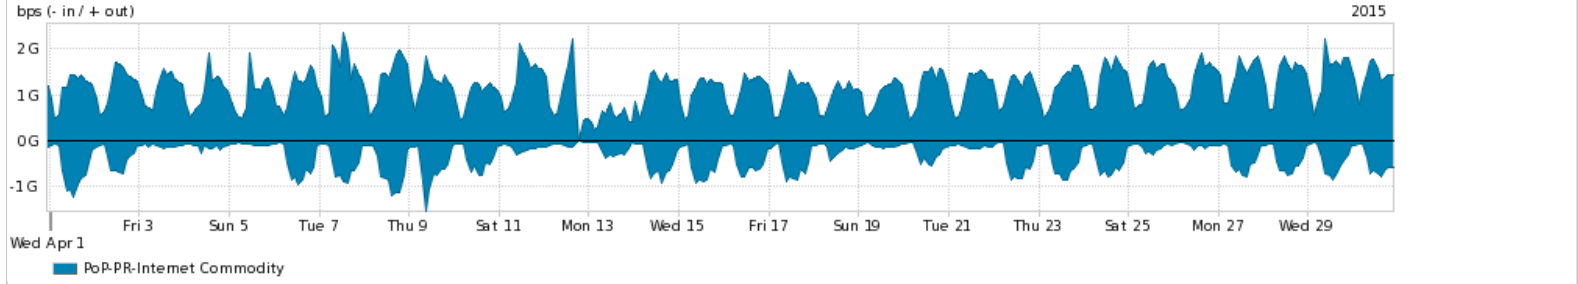

Os gráficos apresentados neste relatório de tráfego estão em formato stack, o que significa que seu valor é uma composição da soma dos componentes listados nas legendas localizadas logo abaixo dos gráficos. Os gráficos estão em "bps x tempo" e possuem dois eixos verticais, Out (positivo) e In (negativo).  
 A primeira coluna da tabela define o ponto de referência para entendimento dos valores de In e Out.  
 A contabilização do tráfego é sob o ponto de vista do AS da RNP, AS1916.

Legenda:  
 PoP - Ponto de presença da RNP  
 Parceiros - Provedores comerciais que a RNP mantém acordos de troca de tráfego  
 Internet Acadêmica - Acesso às redes acadêmicas internacionais, serviço atualmente provido pela RedClara  
 Internet commodity - Acesso pago à Internet global que é oferecido gratuitamente pela RNP aos seus clientes  
 ASN - Número do sistema autônomo  
 Profile - Objeto gerenciável definido arbitrariamente no Peakflow através de diversos parâmetros (ex: bloco cidr, peer-as, as-path, bgp community, interface, etc)

Utilização do serviço de Internet Commodity pelo PoP-PR

Average | Max | PCT95

PROFILE	PROFILE	IN	OUT	TOTAL	
<input checked="" type="checkbox"/>	PoP-PR	Internet Commodity	352.82 Mbps	1.17 Gbps	1.53 Gbps

Utilização das trocas de tráfego comerciais no Brasil pelo PoP-PR