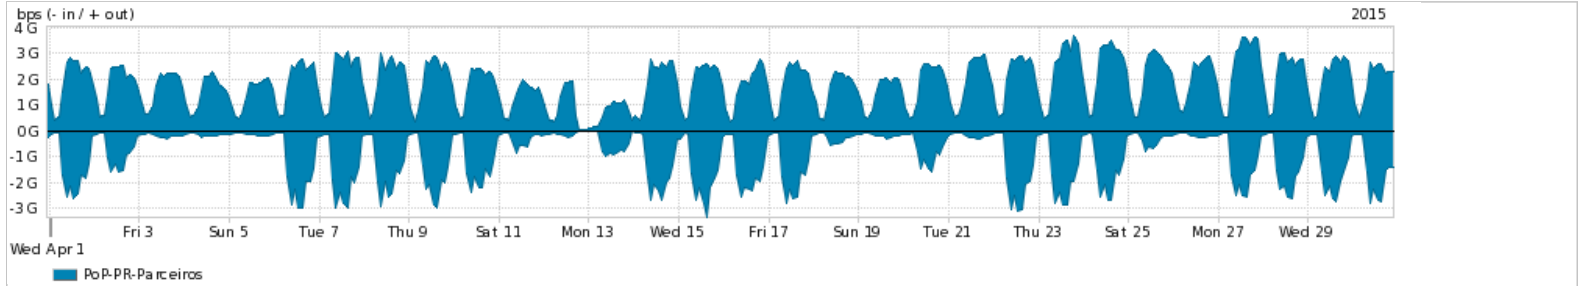

Os gráficos apresentados neste relatório de tráfego estão em formato stack, o que significa que seu valor é uma composição da soma dos componentes listados nas legendas localizadas logo abaixo dos gráficos. Os gráficos estão em "bps x tempo" e possuem dois eixos verticais, Out (positivo) e In (negativo).  
 A primeira coluna da tabela define o ponto de referência para entendimento dos valores de In e Out.  
 A contabilização do tráfego é sob o ponto de vista do AS da RNP, AS1916.

Legenda:  
 PoP - Ponto de presença da RNP  
 Parceiros - Provedores comerciais que a RNP mantém acordos de troca de tráfego  
 Internet Acadêmica - Acesso às redes acadêmicas internacionais, serviço atualmente provido pela RedClara  
 Internet commodity - Acesso pago à Internet global que é oferecido gratuitamente pela RNP aos seus clientes  
 ASN - Número do sistema autônomo  
 Profile - Objeto gerenciável definido arbitrariamente no Peakflow através de diversos parâmetros (ex: bloco cidr, peer-as, as-path, bgp community, interface, etc)

Utilização do serviço de Internet Commodity pelo PoP-PR

Average | Max | PCT95

PROFILE	PROFILE	IN	OUT	TOTAL	
<input checked="" type="checkbox"/>	PoP-PR	Internet Commodity	352.82 Mbps	1.17 Gbps	1.53 Gbps

Utilização das trocas de tráfego comerciais no Brasil pelo PoP-PR