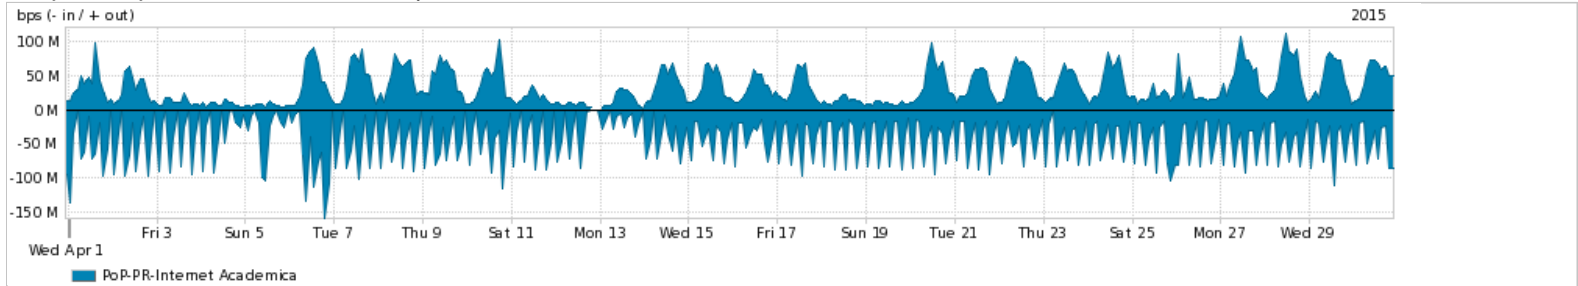

Utilização do serviço de Internet acadêmica internacional pelo PoP-PR

Average | Max | PCT95

PROFILE	PROFILE	IN	OUT	TOTAL	
☒	PoP-PR	Internet Acadêmica	43.78 Mbps	31.78 Mbps	75.56 Mbps