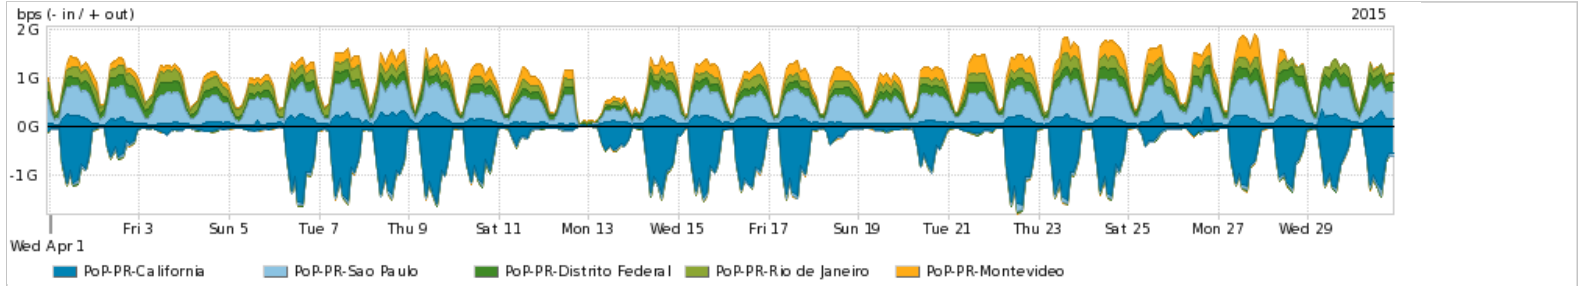

Distribuição do tráfego do PoP-PR por estado, província ou similar

Average | Max | PCT95

PROFILE	REGION	IN	OUT	TOTAL	
☒	PoP-PR	California	452.85 Mbps	107.82 Mbps	560.68 Mbps
☒	PoP-PR	Sao Paulo	27.66 Mbps	422.26 Mbps	449.92 Mbps
☒	PoP-PR	Distrito Federal	5.05 Mbps	149.07 Mbps	154.12 Mbps
☒	PoP-PR	Rio de Janeiro	6.34 Mbps	142.61 Mbps	148.95 Mbps
☒	PoP-PR	Montevideo	3.69 Mbps	143.68 Mbps	147.37 Mbps
☐	PoP-PR	Buenos Aires	2.16 Mbps	114.92 Mbps	117.08 Mbps
☐	PoP-PR	Region Metropolitana	2.78 Mbps	105.62 Mbps	108.41 Mbps
☐	PoP-PR	Minas Gerais	5.65 Mbps	85.02 Mbps	90.67 Mbps
☐	PoP-PR	Virginia	56.79 Mbps	22.24 Mbps	79.02 Mbps
☐	PoP-PR	Massachusetts	66.99 Mbps	6.47 Mbps	73.46 Mbps
☐	PoP-PR	Lima	1.21 Mbps	60.18 Mbps	61.39 Mbps
☐	PoP-PR	Washington	34.49 Mbps	23.89 Mbps	58.38 Mbps
☐	PoP-PR	Texas	39.11 Mbps	11.60 Mbps	50.71 Mbps
☐	PoP-PR	Distrito Especial	965.81 Kbps	41.76 Mbps	42.73 Mbps
☐	PoP-PR	New Jersey	6.80 Mbps	29.50 Mbps	36.29 Mbps