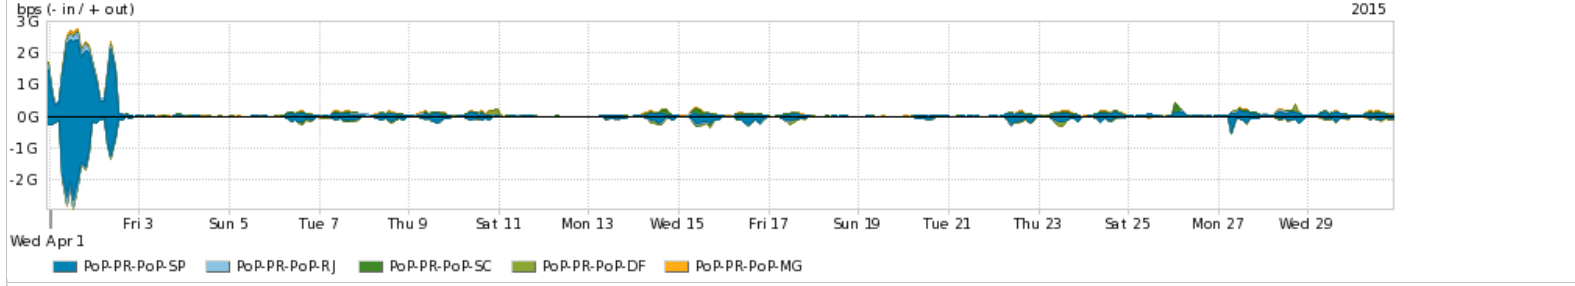

Interesse de tráfego do PoP-PR com os outros PoPs da RNP

Average | Max | PCT95

PROFILE	PROFILE	IN	OUT	TOTAL
☒	PoP-PR	PoP-SP	97.46 Mbps	207.32 Mbps
☒	PoP-PR	PoP-RJ	7.08 Mbps	15.78 Mbps
☒	PoP-PR	PoP-SC	1.74 Mbps	14.11 Mbps
☒	PoP-PR	PoP-DF	6.57 Mbps	13.41 Mbps
☒	PoP-PR	PoP-MG	1.68 Mbps	12.79 Mbps
☐	PoP-PR	PoP-RS	965.12 Kbps	10.10 Mbps
☐	PoP-PR	PoP-RN	229.92 Kbps	6.96 Mbps
☐	PoP-PR	PoP-BA	270.35 Kbps	4.86 Mbps
☐	PoP-PR	PoP-CE	114.58 Kbps	4.45 Mbps
☐	PoP-PR	PoP-ES	283.06 Kbps	3.16 Mbps