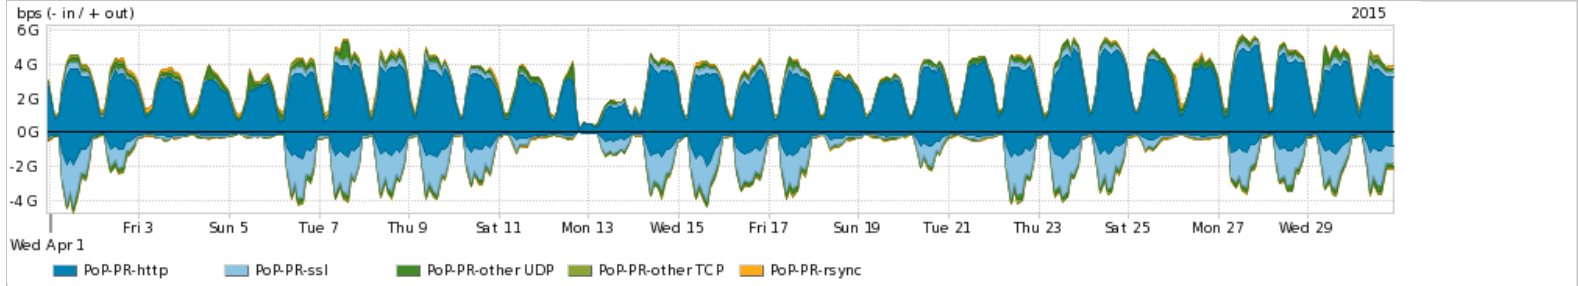

Distribuição do tráfego do PoP-PR por aplicação (análise em camada 3 e 4)

Average | Max | PCT95

PROFILE	APPLICATION	IN	OUT	TOTAL	
☒	PoP-PR	http	514.01 Mbps	2.64 Gbps	3.15 Gbps
☒	PoP-PR	ssl	705.33 Mbps	131.98 Mbps	837.30 Mbps
☒	PoP-PR	other UDP	90.90 Mbps	190.23 Mbps	281.13 Mbps
☒	PoP-PR	other TCP	77.22 Mbps	87.16 Mbps	164.38 Mbps
☒	PoP-PR	rsync	26.35 Mbps	81.56 Mbps	107.92 Mbps