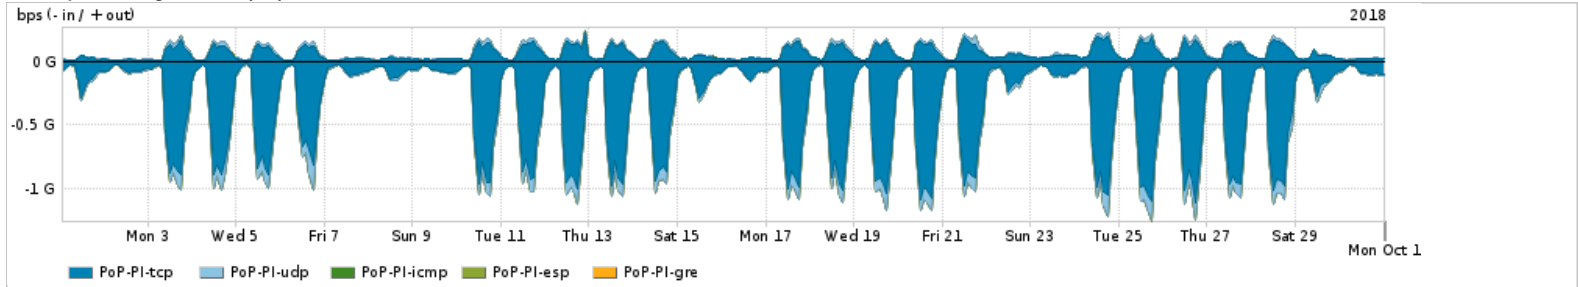

PROFILE	APPLICATION	IN	OUT	TOTAL
☒	PoP-PI	quit	32.85 Mbps	8.23 Mbps	41.08 Mbps
☒	PoP-PI	other TCP	4.20 Mbps	6.23 Mbps	10.43 Mbps
☒	PoP-PI	other UDP	2.90 Mbps	1.44 Mbps	4.35 Mbps
☐	PoP-PI	sip	733.92 Kbps	736.98 Kbps	1.47 Mbps
☐	PoP-PI	macromedia-fcs	261.23 Kbps	876.94 Kbps	1.14 Mbps
☐	PoP-PI	opennap	59.74 Kbps	884.70 Kbps	944.45 Kbps
☐	PoP-PI	dns	543.97 Kbps	142.47 Kbps	686.43 Kbps
☐	PoP-PI	stun	296.33 Kbps	311.52 Kbps	607.85 Kbps

Distribuição do tráfego do PoP-PI por protocolo

Average | Max | PCT95

	PROFILE	PROTOCOL	IN	OUT	TOTAL
☒	PoP-PI	tcp	329.13 Mbps	63.11 Mbps	392.24 Mbps
☒	PoP-PI	udp	37.30 Mbps	10.88 Mbps	48.17 Mbps
☒	PoP-PI	icmp	21.25 Kbps	39.85 Kbps	61.10 Kbps
☒	PoP-PI	esp	2.01 Kbps	11.02 Kbps	13.03 Kbps
☒	PoP-PI	gre	689.00 bps	9.32 Kbps	10.01 Kbps
☐	PoP-PI	ipv6-icmp	58.00 bps	5.00 bps	63.00 bps
☐	PoP-PI	ipv6	0.00 bps	19.00 bps	19.00 bps
☐	PoP-PI	ipencap	0.00 bps	0.00 bps	0.00 bps

For assistance with this product, please contact support at <https://support.arbornetworks.com>