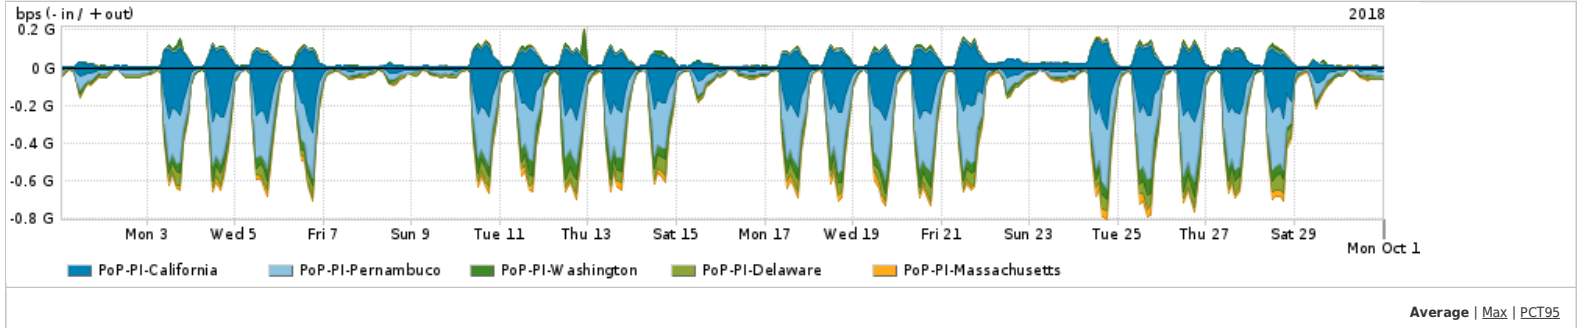

PROFILE	PROFILE	IN	OUT	TOTAL	
☐	PoP-PI	PoP-MT	0.00 bps	4.00 bps	4.00 bps

Distribuição do tráfego do PoP-PI por estado, província ou similar

PROFILE	REGION	IN	OUT	TOTAL	
☒	PoP-PI	California	78.10 Mbps	35.17 Mbps	113.27 Mbps
☒	PoP-PI	Pernambuco	95.23 Mbps	2.92 Mbps	98.14 Mbps
☒	PoP-PI	Washington	21.97 Mbps	4.13 Mbps	26.10 Mbps
☒	PoP-PI	Delaware	22.98 Mbps	771.07 Kbps	23.75 Mbps
☒	PoP-PI	Massachusetts	10.88 Mbps	549.00 Kbps	11.43 Mbps
☐	PoP-PI	Rio de Janeiro	10.13 Mbps	742.84 Kbps	10.87 Mbps
☐	PoP-PI	Virginia	4.96 Mbps	1.75 Mbps	6.70 Mbps
☐	PoP-PI	Sao Paulo	4.50 Mbps	1.20 Mbps	5.70 Mbps
☐	PoP-PI	Arizona	4.75 Mbps	102.88 Kbps	4.85 Mbps
☐	PoP-PI	Piaui	527.46 Kbps	3.18 Mbps	3.71 Mbps
☐	PoP-PI	Ceara	2.13 Mbps	608.35 Kbps	2.73 Mbps
☐	PoP-PI	Oregon	624.31 Kbps	1.67 Mbps	2.29 Mbps
☐	PoP-PI	Texas	1.95 Mbps	178.07 Kbps	2.13 Mbps
☐	PoP-PI	Rio Grande do Sul	1.84 Mbps	144.32 Kbps	1.98 Mbps
☐	PoP-PI	Quebec	1.57 Mbps	164.25 Kbps	1.74 Mbps