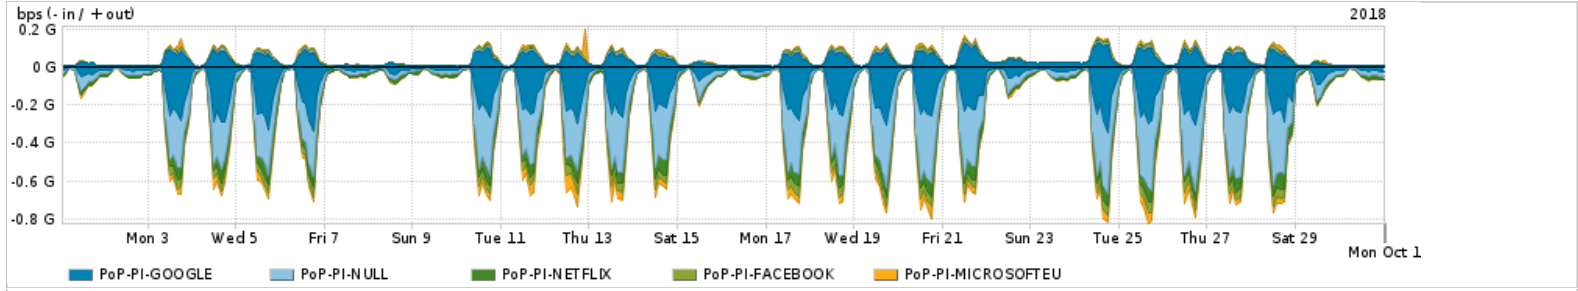

Os gráficos apresentados neste relatório de tráfego estão em formato stack, o que significa que seu valor é uma composição da soma dos componentes listados nas legendas localizadas logo abaixo dos gráficos. Os gráficos estão em "bps x tempo" e possuem dois eixos verticais, Out (positivo) e In (negativo).

ASN - Número do sistema autônomo

Profile - Objeto gerenciável definido arbitrariamente no Peakflow através de diversos parâmetros (ex: bloco cidr, peer-as, as-path, bgp community, interface, etc)

Utilização do serviço de Internet Commodity pelo PoP-PI

PROFILE	PROFILE	IN	OUT	TOTAL
<input checked="" type="checkbox"/> PoP-PI	Internet_Commodity	40.64 Mbps	10.36 Mbps	51.00 Mbps

Utilização das trocas de tráfego comerciais no Brasil pelo PoP-PI

PROFILE	PROFILE	IN	OUT	TOTAL
<input checked="" type="checkbox"/> PoP-PI	Parceiros	219.73 Mbps	60.87 Mbps	280.60 Mbps

Utilização do serviço de Internet acadêmica internacional pelo PoP-PI

PROFILE	PROFILE	IN	OUT	TOTAL
<input checked="" type="checkbox"/> PoP-PI	Internet_Academica	1.08 Mbps	40.68 Kbps	1.12 Mbps

Redes (AS's de origem) mais acessadas pelo PoP-PI