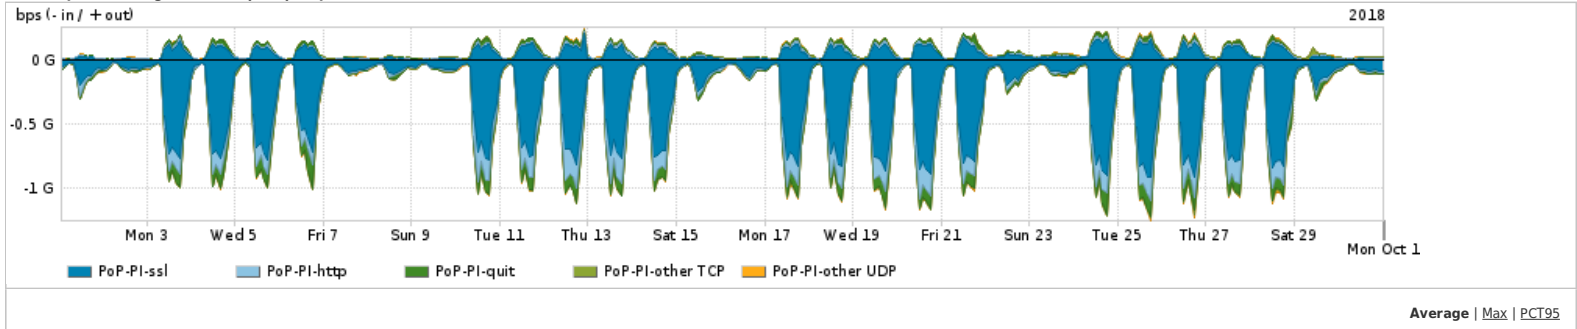

Distribuição do tráfego do PoP-PI por aplicação (análise em camada 3 e 4)

PROFILE	APPLICATION	IN	OUT	TOTAL	
☒	PoP-PI	ssl	270.25 Mbps	46.09 Mbps	316.34 Mbps
☒	PoP-PI	http	53.62 Mbps	8.56 Mbps	62.18 Mbps