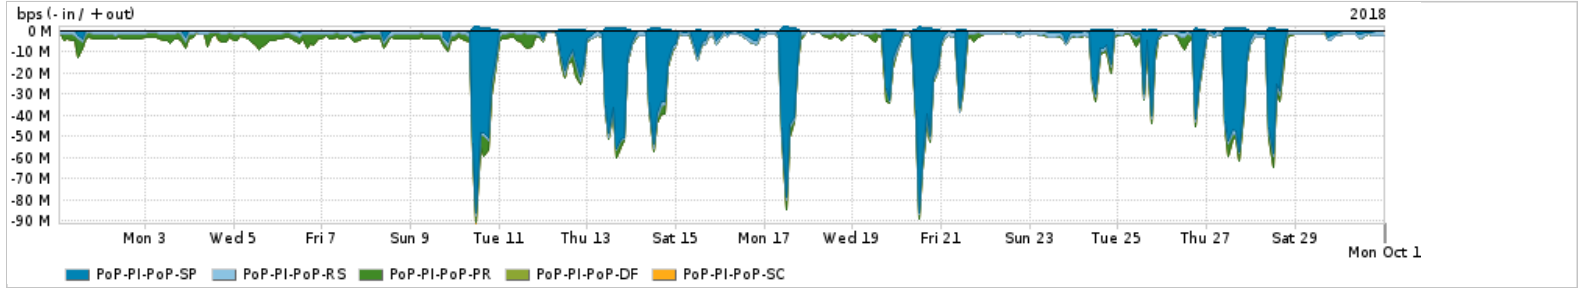

Interesse de tráfego do PoP-PI com os outros PoPs da RNP

Average | Max | PCT95

	PROFILE	PROFILE	IN	OUT	TOTAL
☒	PoP-PI	PoP-SP	7.10 Mbps	167.52 Kbps	7.27 Mbps
☒	PoP-PI	PoP-RS	1.60 Mbps	30.00 bps	1.60 Mbps
☒	PoP-PI	PoP-PR	1.53 Mbps	0.00 bps	1.53 Mbps
☒	PoP-PI	PoP-DF	1.55 Kbps	8.00 bps	1.56 Kbps
☒	PoP-PI	PoP-SC	838.00 bps	0.00 bps	838.00 bps
☐	PoP-PI	PoP-PI	266.00 bps	266.00 bps	532.00 bps
☐	PoP-PI	PoP-MG	0.00 bps	166.00 bps	166.00 bps
☐	PoP-PI	PoP-PE	0.00 bps	122.00 bps	122.00 bps
☐	PoP-PI	PoP-RJ	95.00 bps	4.00 bps	99.00 bps