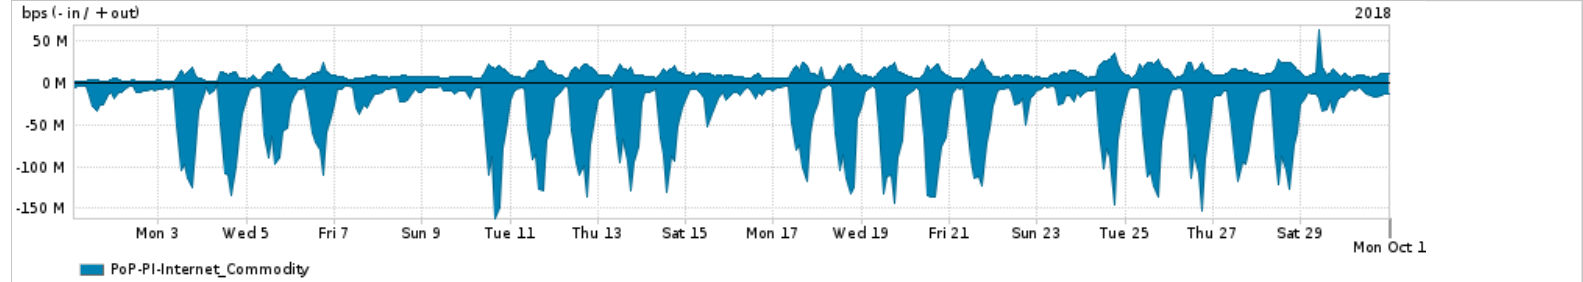

Os gráficos apresentados neste relatório de tráfego estão em formato stack, o que significa que seu valor é uma composição da soma dos componentes listados nas legendas localizadas logo abaixo dos gráficos. Os gráficos estão em "bps x tempo" e possuem dois eixos verticais, Out (positivo) e In (negativo).

A primeira coluna da tabela define o ponto de referência para entendimento dos valores de In e Out.

A contabilização do tráfego é sob o ponto de vista do AS da RNP, AS1916.

Legenda:

PoP - Ponto de presença da RNP

Parceiros - Provedores comerciais que a RNP mantém acordos de troca de tráfego

Internet Acadêmica - Acesso às redes acadêmicas internacionais, serviço atualmente provido pela RedClara

Internet commodity - Acesso pago à Internet global que é oferecido pela RNP aos seus clientes

ASN - Número do sistema autônomo

Profile - Objeto gerenciável definido arbitrariamente no Peakflow através de diversos parâmetros (ex: bloco cidr, peer-as, as-path, bgp community, interface, etc)

Utilização do serviço de Internet Commodity pelo PoP-PI