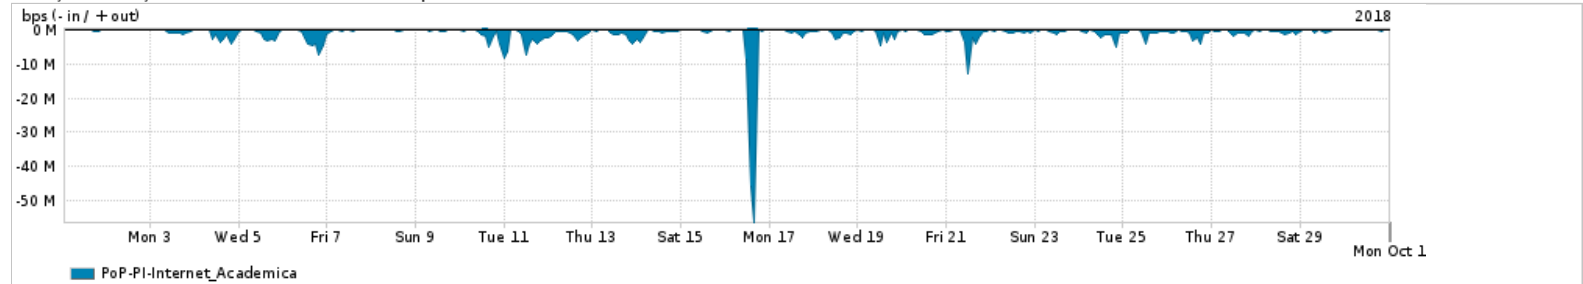

Utilização do serviço de Internet acadêmica internacional pelo PoP-PI

PROFILE	PROFILE	IN	OUT	TOTAL
☒ PoP-PI	Internet_Academica	1.08 Mbps	40.68 Kbps	1.12 Mbps