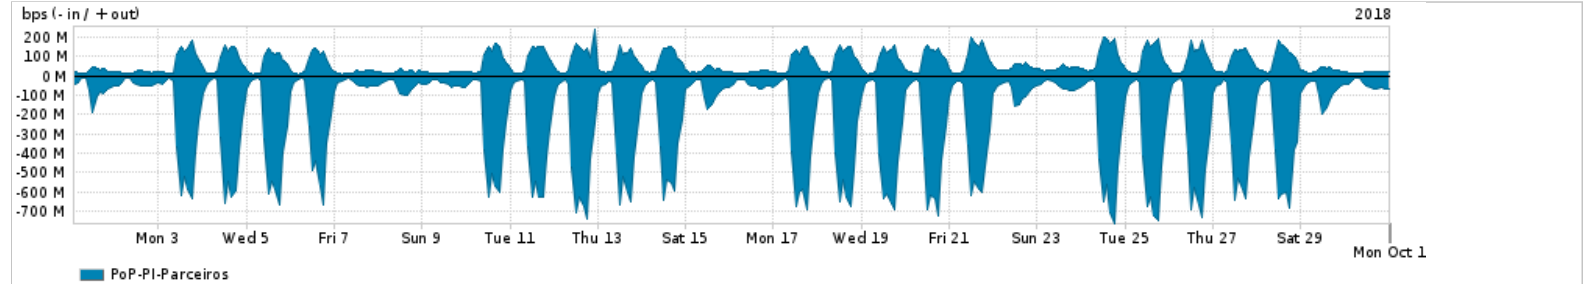

Os gráficos apresentados neste relatório de tráfego estão em formato stack, o que significa que seu valor é uma composição da soma dos componentes listados nas legendas localizadas logo abaixo dos gráficos. Os gráficos estão em "bps x tempo" e possuem dois eixos verticais, Out (positivo) e In (negativo).

ASN - Número do sistema autônomo

Profile - Objeto gerenciável definido arbitrariamente no Peakflow através de diversos parâmetros (ex: bloco cidr, peer-as, as-path, bgp community, interface, etc)

Utilização do serviço de Internet Commodity pelo PoP-PI

PROFILE	PROFILE	IN	OUT	TOTAL
<input checked="" type="checkbox"/> PoP-PI	Internet_Commodity	40.64 Mbps	10.36 Mbps	51.00 Mbps

Utilização das trocas de tráfego comerciais no Brasil pelo PoP-PI

PROFILE	PROFILE	IN	OUT	TOTAL
<input checked="" type="checkbox"/> PoP-PI	Parceiros	219.73 Mbps	60.87 Mbps	280.60 Mbps

Utilização do serviço de Internet acadêmica internacional pelo PoP-PI

PROFILE	PROFILE	IN	OUT	TOTAL
<input checked="" type="checkbox"/> PoP-PI	Internet_Academica	1.08 Mbps	40.68 Kbps	1.12 Mbps

Redes (AS's de origem) mais acessadas pelo PoP-PI