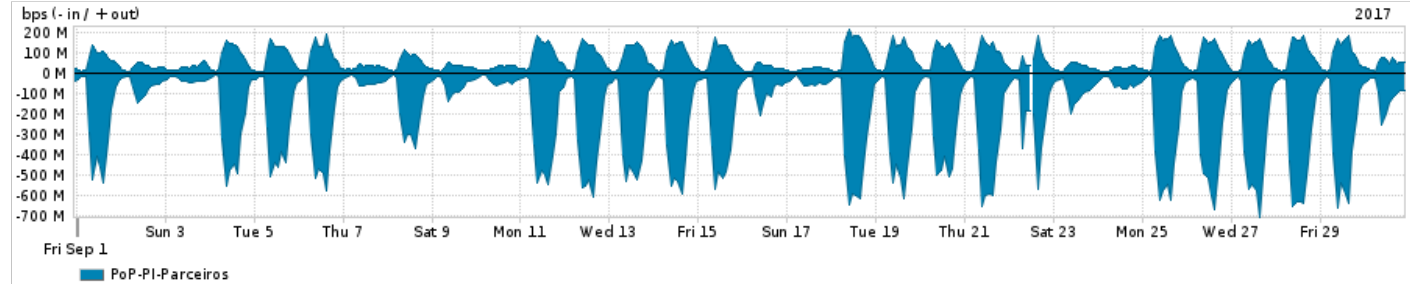

Os gráficos apresentados neste relatório de tráfego estão em formato stack, o que significa que seu valor é uma composição da soma dos componentes listados nas legendas localizadas logo abaixo dos gráficos. Os gráficos estão em "bps x tempo" e possuem dois eixos verticais, Out (positivo) e In (negativo).

A primeira coluna da tabela define o ponto de referência para entendimento dos valores de In e Out.
A contabilização do tráfego é sob o ponto de vista do AS da RNP, AS1916.

- Legenda:
- PoP - Ponto de presença da RNP
 - Parceiros - Provedores comerciais que a RNP mantém acordos de troca de tráfego
 - Internet Acadêmica - Acesso às redes acadêmicas internacionais, serviço atualmente provido pela RedClara
 - Internet commodity - Acesso pago à Internet global que é oferecido pela RNP aos seus clientes
 - ASN - Número do sistema autônomo
 - Profile - Objeto gerenciável definido arbitrariamente no Peakflow através de diversos parâmetros (ex: bloco cidr, peer-as, as-path, bgp community, interface, etc)

Utilização do serviço de Internet Commodity pelo PoP-PI

Average | Max | PCT95

PROFILE	PROFILE	IN	OUT	TOTAL	
X	PoP-PI	Internet Commodity	51.88 Mbps	10.80 Mbps	62.68 Mbps

Utilização das trocas de tráfego comerciais no Brasil pelo PoP-PI