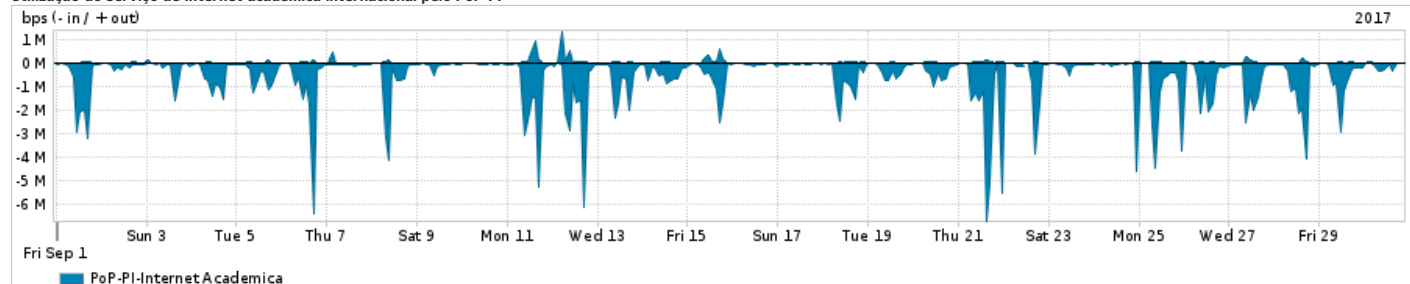

Os gráficos apresentados neste relatório de tráfego estão em formato stack, o que significa que seu valor é uma composição da soma dos componentes listados nas legendas localizadas logo abaixo dos gráficos. Os gráficos estão em "bps x tempo" e possuem dois eixos verticais, Out (positivo) e In (negativo).

A primeira coluna da tabela define o ponto de referência para entendimento dos valores de In e Out.
A contabilização do tráfego é sob o ponto de vista do AS da RNP, AS1916.

- Legenda:
- PoP - Ponto de presença da RNP
 - Parceiros - Provedores comerciais que a RNP mantém acordos de troca de tráfego
 - Internet Acadêmica - Acesso às redes acadêmicas internacionais, serviço atualmente provido pela RedClara
 - Internet commodity - Acesso pago à Internet global que é oferecido pela RNP aos seus clientes
 - ASN - Número do sistema autônomo
 - Profile - Objeto gerenciável definido arbitrariamente no Peakflow através de diversos parâmetros (ex: bloco cidr, peer-as, as-path, bgp community, interface, etc)

Utilização do serviço de Internet Commodity pelo PoP-PI

Average | Max | PCT95

PROFILE	PROFILE	IN	OUT	TOTAL	
X	PoP-PI	Internet Commodity	51.88 Mbps	10.80 Mbps	62.68 Mbps

Utilização das trocas de tráfego comerciais no Brasil pelo PoP-PI

Average | Max | PCT95

PROFILE	PROFILE	IN	OUT	TOTAL	
X	PoP-PI	Parceiros	202.41 Mbps	66.82 Mbps	269.22 Mbps

Utilização do serviço de Internet acadêmica internacional pelo PoP-PI

Average | Max | PCT95

PROFILE	PROFILE	IN	OUT	TOTAL	
X	PoP-PI	Internet Acadêmica	572.99 Kbps	40.42 Kbps	613.40 Kbps