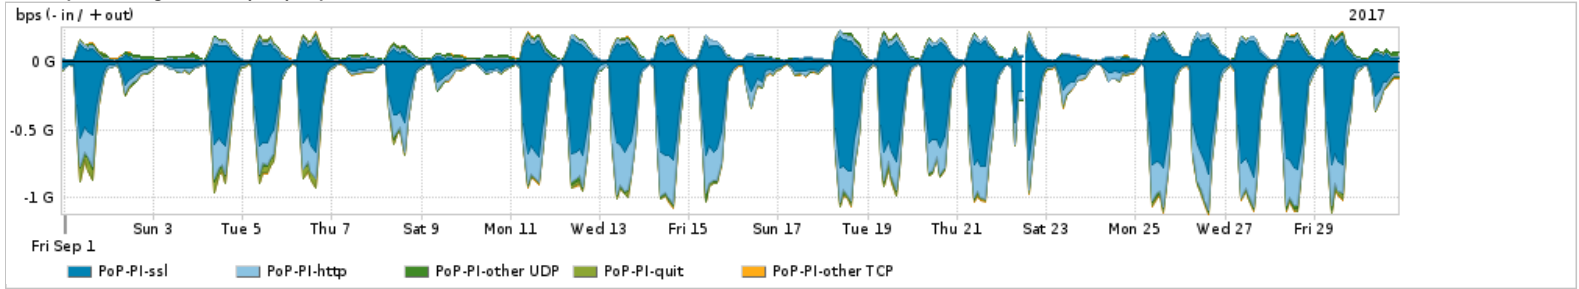

Distribuição do tráfego do PoP-PI por aplicação (análise em camada 3 e 4)

Average | Max | PCT95

PROFILE	APPLICATION	IN	OUT	TOTAL	
☒	PoP-PI	ssl	246.68 Mbps	52.03 Mbps	298.71 Mbps
☒	PoP-PI	http	87.44 Mbps	14.34 Mbps	101.79 Mbps