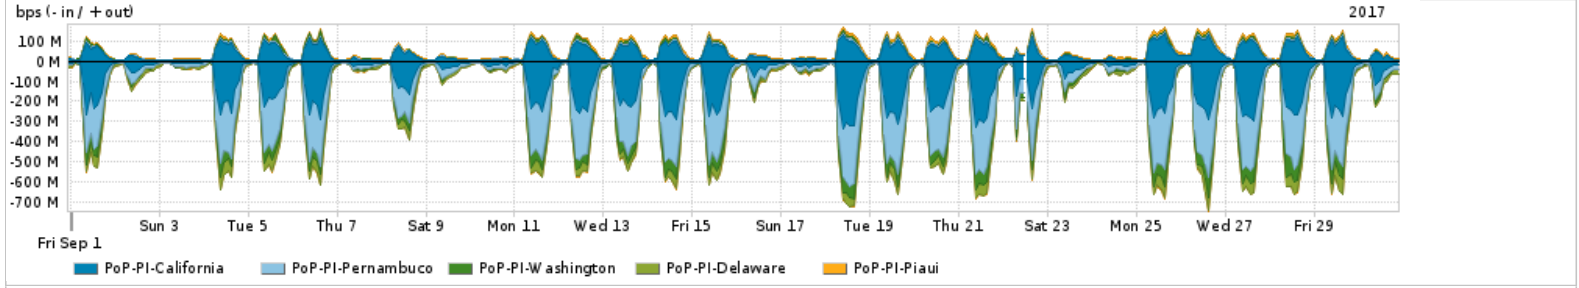

PROFILE	PROFILE	IN	OUT	TOTAL	
☐	PoP-PI	PoP-SC	820.00 bps	90.00 bps	910.00 bps

Distribuição do tráfego do PoP-PI por estado, província ou similar

Average | Max | PCT95

PROFILE	REGION	IN	OUT	TOTAL	
☒	PoP-PI	California	87.36 Mbps	36.45 Mbps	123.81 Mbps
☒	PoP-PI	Pernambuco	86.61 Mbps	2.60 Mbps	89.21 Mbps
☒	PoP-PI	Washington	20.84 Mbps	3.12 Mbps	23.95 Mbps
☒	PoP-PI	Delaware	20.21 Mbps	422.62 Kbps	20.63 Mbps
☒	PoP-PI	Piaui	1.05 Mbps	7.53 Mbps	8.58 Mbps
☐	PoP-PI	Massachusetts	8.08 Mbps	443.69 Kbps	8.52 Mbps
☐	PoP-PI	Rio de Janeiro	6.62 Mbps	899.50 Kbps	7.52 Mbps
☐	PoP-PI	Sao Paulo	3.52 Mbps	2.72 Mbps	6.23 Mbps
☐	PoP-PI	Virginia	4.40 Mbps	1.49 Mbps	5.89 Mbps
☐	PoP-PI	Ceara	4.62 Mbps	1.16 Mbps	5.79 Mbps
☐	PoP-PI	Arizona	5.36 Mbps	148.32 Kbps	5.51 Mbps
☐	PoP-PI	Florida	3.08 Mbps	301.46 Kbps	3.38 Mbps
☐	PoP-PI	Texas	2.56 Mbps	284.16 Kbps	2.84 Mbps
☐	PoP-PI	Noord-Holland	2.06 Mbps	167.14 Kbps	2.23 Mbps
☐	PoP-PI	Maranhao	1.20 Mbps	828.52 Kbps	2.03 Mbps