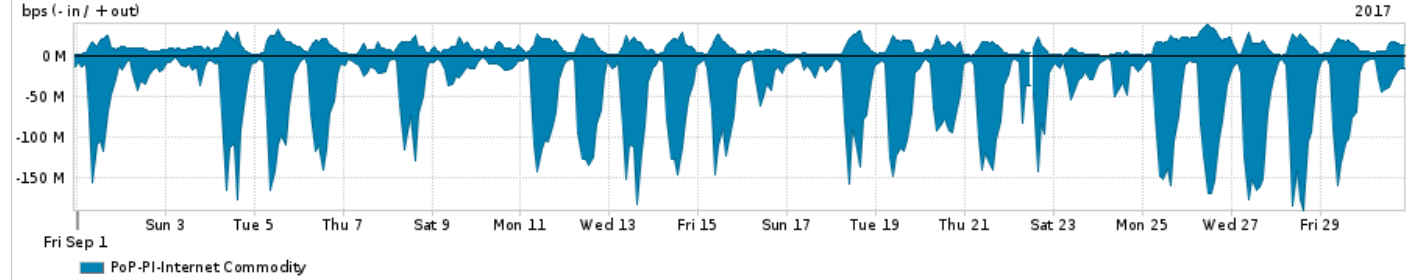

Os gráficos apresentados neste relatório de tráfego estão em formato stack, o que significa que seu valor é uma composição da soma dos componentes listados nas legendas localizadas logo abaixo dos gráficos. Os gráficos estão em "bps x tempo" e possuem dois eixos verticais, Out (positivo) e In (negativo).

A primeira coluna da tabela define o ponto de referência para entendimento dos valores de In e Out.
A contabilização do tráfego é sob o ponto de vista do AS da RNP, AS1916.

- Legenda:
- PoP - Ponto de presença da RNP
 - Parceiros - Provedores comerciais que a RNP mantém acordos de troca de tráfego
 - Internet Acadêmica - Acesso às redes acadêmicas internacionais, serviço atualmente provido pela RedClara
 - Internet commodity - Acesso pago à Internet global que é oferecido pela RNP aos seus clientes
 - ASN - Número do sistema autônomo
 - Profile - Objeto gerenciável definido arbitrariamente no Peakflow através de diversos parâmetros (ex: bloco cidr, peer-as, as-path, bgp community, interface, etc)

Utilização do serviço de Internet Commodity pelo PoP-PI

Average | Max | PCT95

PROFILE	PROFILE	IN	OUT	TOTAL	
X	PoP-PI	Internet Commodity	51.88 Mbps	10.80 Mbps	62.68 Mbps

Utilização das trocas de tráfego comerciais no Brasil pelo PoP-PI