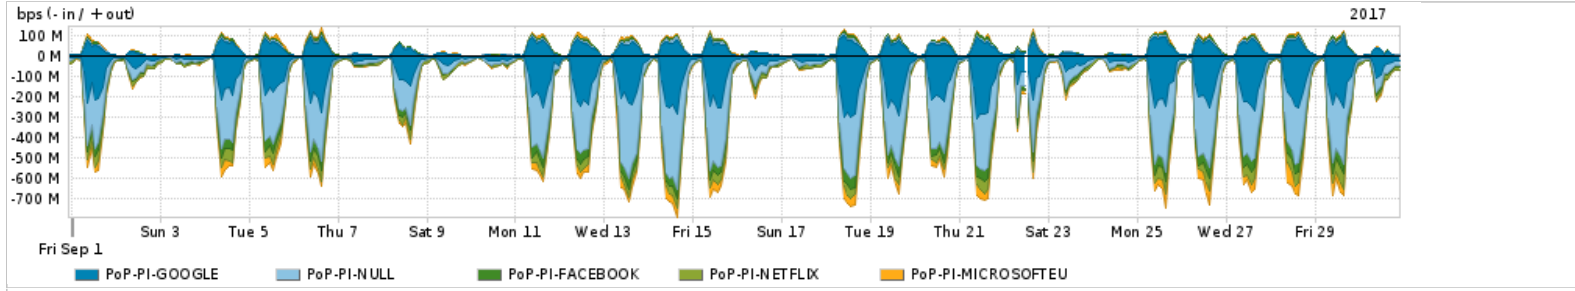

Os gráficos apresentados neste relatório de tráfego estão em formato stack, o que significa que seu valor é uma composição da soma dos componentes listados nas legendas localizadas logo abaixo dos gráficos. Os gráficos estão em "bps x tempo" e possuem dois eixos verticais, Out (positivo) e In (negativo).

Utilização do serviço de Internet Commodity pelo PoP-PI

Average | Max | PCT95

PROFILE	PROFILE	IN	OUT	TOTAL	
X	PoP-PI	Internet Commodity	51.88 Mbps	10.80 Mbps	62.68 Mbps

Utilização das trocas de tráfego comerciais no Brasil pelo PoP-PI

Average | Max | PCT95

PROFILE	PROFILE	IN	OUT	TOTAL	
X	PoP-PI	Parceiros	202.41 Mbps	66.82 Mbps	269.22 Mbps

Utilização do serviço de Internet acadêmica internacional pelo PoP-PI

Average | Max | PCT95

PROFILE	PROFILE	IN	OUT	TOTAL	
X	PoP-PI	Internet Acadêmica	572.99 Kbps	40.42 Kbps	613.40 Kbps

Redes (AS's de origem) mais acessadas pelo PoP-PI

Average | Max | PCT95

PROFILE	AS NAME	ASN	IN	OUT	TOTAL	
<input checked="" type="checkbox"/>	PoP-PI	GOOGLE	15169	77.20 Mbps	28.28 Mbps	105.49 Mbps
<input checked="" type="checkbox"/>	PoP-PI	NULL	0	95.46 Mbps	2.49 Mbps	97.95 Mbps
<input checked="" type="checkbox"/>	PoP-PI	FACEBOOK	32934	17.41 Mbps	3.77 Mbps	21.18 Mbps
<input checked="" type="checkbox"/>	PoP-PI	NETFLIX	2906	19.98 Mbps	408.37 Kbps	20.39 Mbps
<input checked="" type="checkbox"/>	PoP-PI	MICROSOFTEU	8068	13.74 Mbps	2.38 Mbps	16.13 Mbps
<input type="checkbox"/>	PoP-PI	AMAZON-02	16509	8.76 Mbps	1.82 Mbps	10.59 Mbps
<input type="checkbox"/>	PoP-PI	AKAMAI-ASN1	20940	9.05 Mbps	323.92 Kbps	9.38 Mbps
<input type="checkbox"/>	PoP-PI	TNLSA-BR	7738	3.30 Mbps	4.39 Mbps	7.69 Mbps
<input type="checkbox"/>	PoP-PI	GCEPSA-BR	28604	5.47 Mbps	254.28 Kbps	5.72 Mbps
<input type="checkbox"/>	PoP-PI	EDGECAST	15133	5.26 Mbps	107.16 Kbps	5.36 Mbps