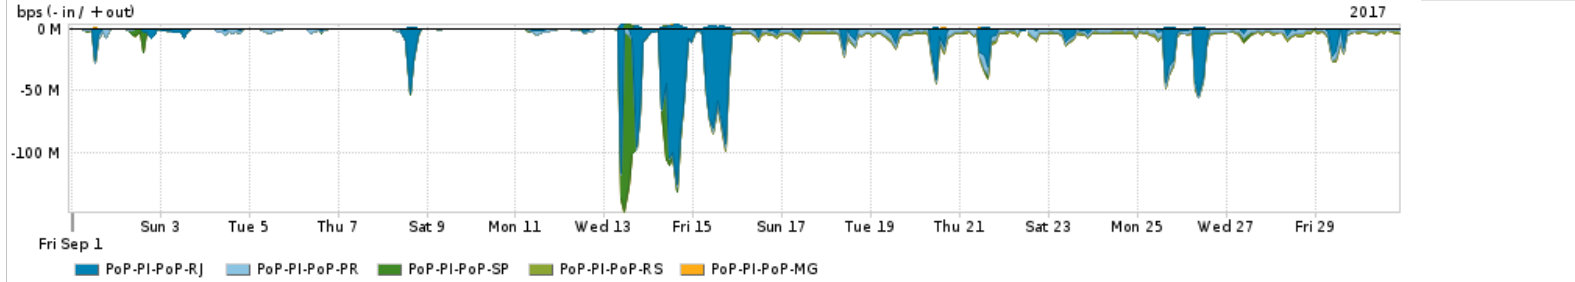

Interesse de tráfego do PoP-PI com os outros PoPs da RNP

Average | Max | PCT95

PROFILE	PROFILE	IN	OUT	TOTAL	
☒	PoP-PI	PoP-RJ	6.13 Mbps	135.60 Kbps	6.27 Mbps
☒	PoP-PI	PoP-PR	1.86 Mbps	4.00 bps	1.86 Mbps
☒	PoP-PI	PoP-SP	1.38 Mbps	39.58 Kbps	1.42 Mbps
☒	PoP-PI	PoP-RS	872.47 Kbps	48.00 bps	872.51 Kbps
☒	PoP-PI	PoP-MG	0.00 bps	20.14 Kbps	20.14 Kbps
☐	PoP-PI	PoP-PE	0.00 bps	19.84 Kbps	19.84 Kbps
☐	PoP-PI	PoP-DF	0.00 bps	8.19 Kbps	8.19 Kbps
☐	PoP-PI	PoP-PI	3.53 Kbps	3.53 Kbps	7.07 Kbps
☐	PoP-PI	PoP-MA	1.48 Kbps	7.00 bps	1.49 Kbps