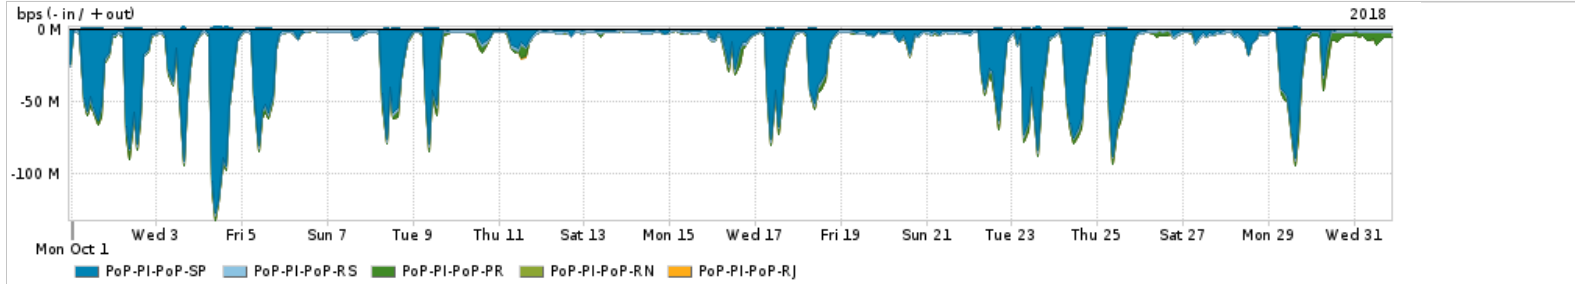

Interesse de tráfego do PoP-PI com os outros PoPs da RNP

Average | Max | PCT95

PROFILE	PROFILE	IN	OUT	TOTAL
☒ PoP-PI	PoP-SP	14.74 Mbps	331.66 Kbps	15.08 Mbps
☒ PoP-PI	PoP-RS	1.68 Mbps	102.00 bps	1.68 Mbps
☒ PoP-PI	PoP-PR	1.26 Mbps	0.00 bps	1.26 Mbps
☒ PoP-PI	PoP-RN	21.85 Kbps	0.00 bps	21.85 Kbps
☒ PoP-PI	PoP-RJ	8.66 Kbps	261.00 bps	8.92 Kbps
☐ PoP-PI	PoP-DF	1.46 Kbps	0.00 bps	1.46 Kbps
☐ PoP-PI	PoP-PI	288.00 bps	288.00 bps	576.00 bps
☐ PoP-PI	PoP-SC	513.00 bps	2.00 bps	515.00 bps
☐ PoP-PI	PoP-MG	0.00 bps	97.00 bps	97.00 bps