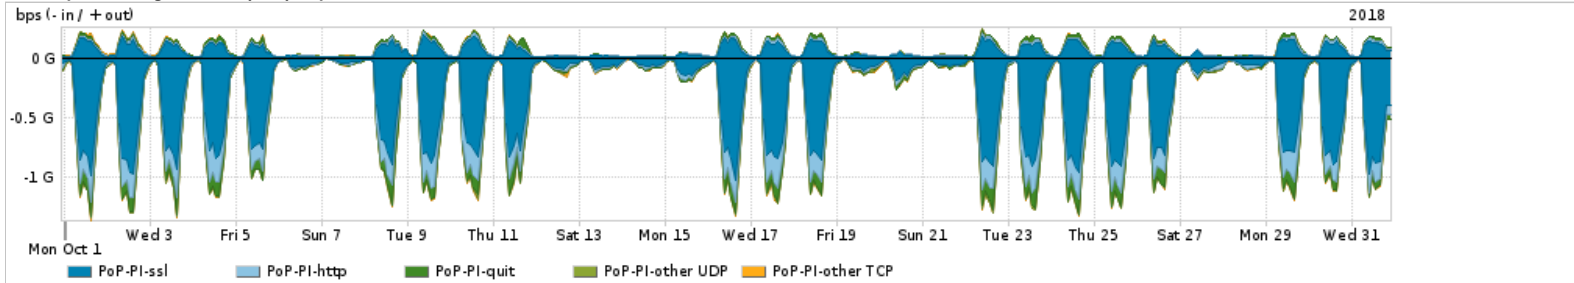

Distribuição do tráfego do PoP-PI por aplicação (análise em camada 3 e 4)

Average | Max | PCT95

PROFILE	APPLICATION	IN	OUT	TOTAL	
☒	PoP-PI	ssl	297.24 Mbps	48.26 Mbps	345.50 Mbps
☒	PoP-PI	http	66.95 Mbps	9.61 Mbps	76.56 Mbps