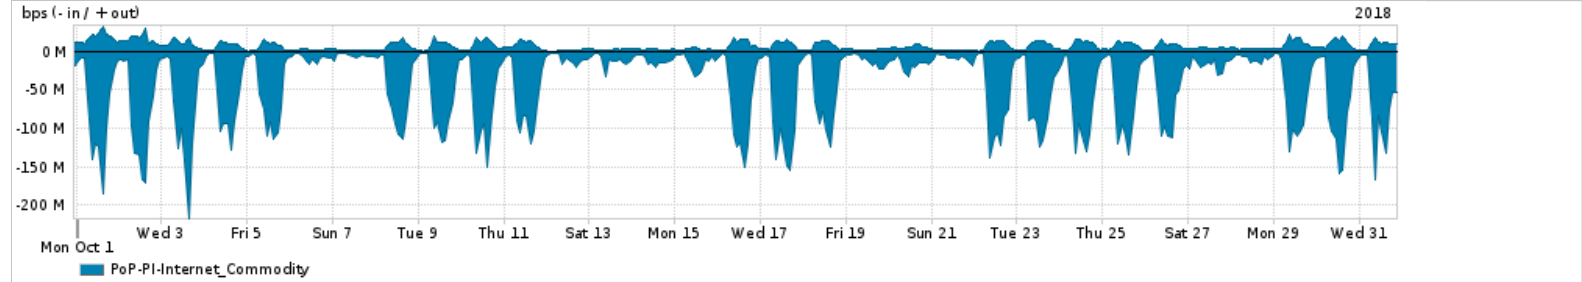

Os gráficos apresentados neste relatório de tráfego estão em formato stack, o que significa que seu valor é uma composição da soma dos componentes listados nas legendas localizadas logo abaixo dos gráficos. Os gráficos estão em "bps x tempo" e possuem dois eixos verticais, Out (positivo) e In (negativo).

A primeira coluna da tabela define o ponto de referência para entendimento dos valores de In e Out.

A contabilização do tráfego é sob o ponto de vista do AS da RNP, AS1916.

Legenda:

PoP - Ponto de presença da RNP

Parceiros - Provedores comerciais que a RNP mantém acordos de troca de tráfego

Internet Acadêmica - Acesso às redes acadêmicas internacionais, serviço atualmente provido pela RedClara

Internet commodity - Acesso pago à Internet global que é oferecido pela RNP aos seus clientes

ASN - Número do sistema autônomo

Profile - Objeto gerenciável definido arbitrariamente no Peakflow através de diversos parâmetros (ex: bloco cidr, peer-as, as-path, bgp community, interface, etc)

Utilização do serviço de Internet Commodity pelo PoP-PI