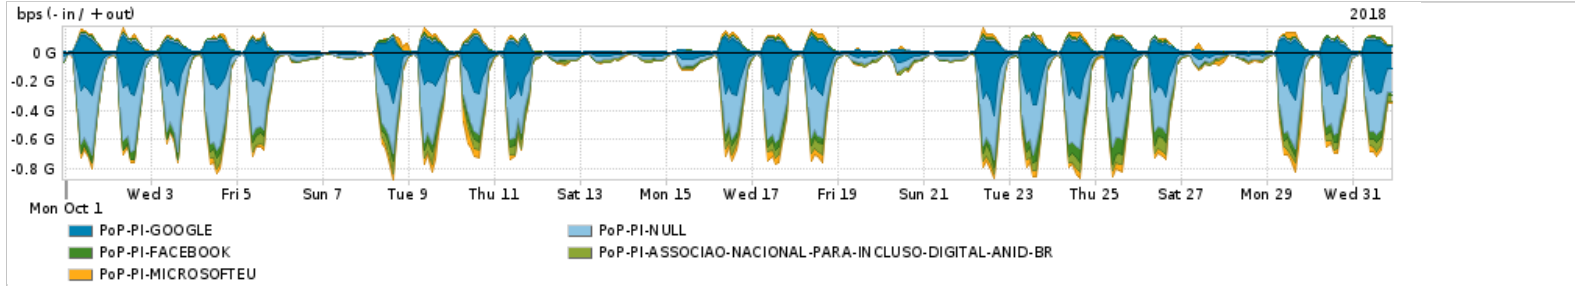

Os gráficos apresentados neste relatório de tráfego estão em formato stack, o que significa que seu valor é uma composição da soma dos componentes listados nas legendas localizadas logo abaixo dos gráficos. Os gráficos estão em "bps x tempo" e possuem dois eixos verticais, Out (positivo) e In (negativo).

Average | Max | PCT95

PROFILE	PROFILE	IN	OUT	TOTAL
<input checked="" type="checkbox"/> PoP-PI	Internet_Commodity	44.47 Mbps	6.91 Mbps	51.38 Mbps

Utilização das trocas de tráfego comerciais no Brasil pelo PoP-PI

Average | Max | PCT95

PROFILE	PROFILE	IN	OUT	TOTAL
<input checked="" type="checkbox"/> PoP-PI	Parceiros	244.19 Mbps	62.50 Mbps	306.69 Mbps

Utilização do serviço de Internet acadêmica internacional pelo PoP-PI

Average | Max | PCT95

PROFILE	PROFILE	IN	OUT	TOTAL
<input checked="" type="checkbox"/> PoP-PI	Internet_Academica	582.32 Kbps	24.32 Kbps	606.64 Kbps

Redes (AS's de origem) mais acessadas pelo PoP-PI

Average | Max | PCT95