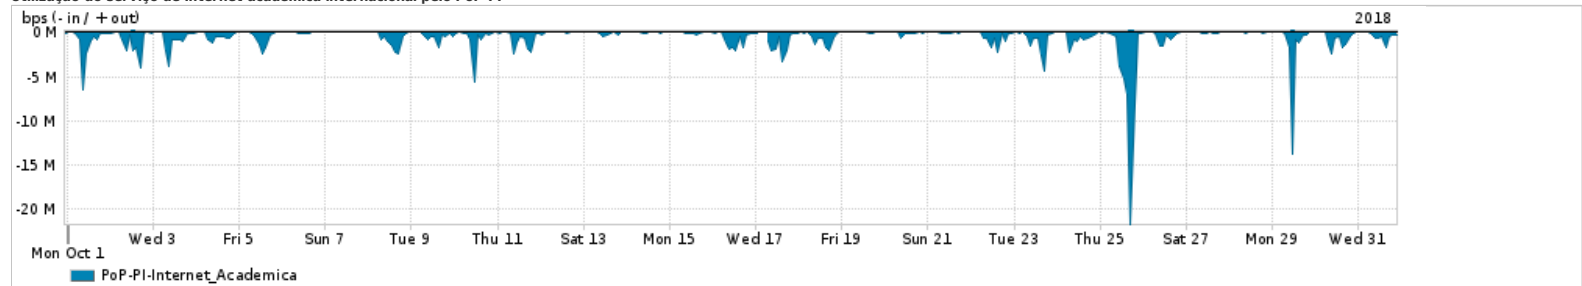

Os gráficos apresentados neste relatório de tráfego estão em formato stack, o que significa que seu valor é uma composição da soma dos componentes listados nas legendas localizadas logo abaixo dos gráficos. Os gráficos estão em "bps x tempo" e possuem dois eixos verticais, Out (positivo) e In (negativo).

Average | Max | PCT95

PROFILE	PROFILE	IN	OUT	TOTAL
<input checked="" type="checkbox"/> PoP-PI	Internet_Commodity	44.47 Mbps	6.91 Mbps	51.38 Mbps

Utilização das trocas de tráfego comerciais no Brasil pelo PoP-PI

Average | Max | PCT95

PROFILE	PROFILE	IN	OUT	TOTAL
<input checked="" type="checkbox"/> PoP-PI	Parceiros	244.19 Mbps	62.50 Mbps	306.69 Mbps

Utilização do serviço de Internet acadêmica internacional pelo PoP-PI