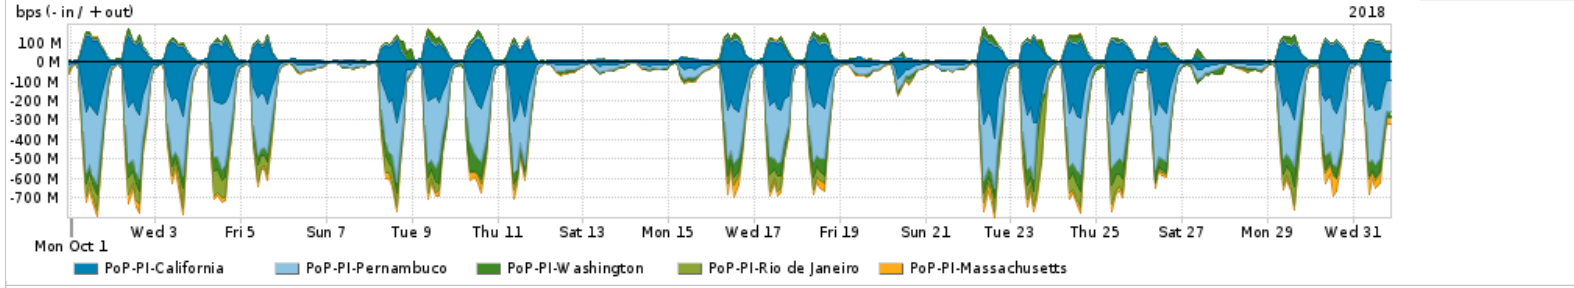

PROFILE	PROFILE	IN	OUT	TOTAL	
☐	PoP-PI	PoP-PE	0.00 bps	75.00 bps	75.00 bps

Distribuição do tráfego do PoP-PI por estado, província ou similar

Average | Max | PCT95

PROFILE	REGION	IN	OUT	TOTAL	
☒	PoP-PI	California	81.58 Mbps	34.81 Mbps	116.39 Mbps
☒	PoP-PI	Pernambuco	102.08 Mbps	2.99 Mbps	105.07 Mbps
☒	PoP-PI	Washington	23.51 Mbps	5.96 Mbps	29.47 Mbps
☒	PoP-PI	Rio de Janeiro	19.71 Mbps	890.75 Kbps	20.60 Mbps
☒	PoP-PI	Massachusetts	11.47 Mbps	521.69 Kbps	11.99 Mbps
☐	PoP-PI	Virginia	5.69 Mbps	1.45 Mbps	7.14 Mbps
☐	PoP-PI	Piaui	2.85 Mbps	3.76 Mbps	6.61 Mbps
☐	PoP-PI	Arizona	5.39 Mbps	108.40 Kbps	5.50 Mbps
☐	PoP-PI	Sao Paulo	4.34 Mbps	1.11 Mbps	5.45 Mbps
☐	PoP-PI	Delaware	4.18 Mbps	239.99 Kbps	4.42 Mbps
☐	PoP-PI	Texas	2.53 Mbps	251.02 Kbps	2.78 Mbps
☐	PoP-PI	Oregon	582.19 Kbps	1.82 Mbps	2.40 Mbps
☐	PoP-PI	Florida	2.07 Mbps	112.18 Kbps	2.19 Mbps
☐	PoP-PI	Rio Grande do Sul	1.89 Mbps	88.78 Kbps	1.97 Mbps
☐	PoP-PI	Quebec	1.77 Mbps	82.97 Kbps	1.85 Mbps