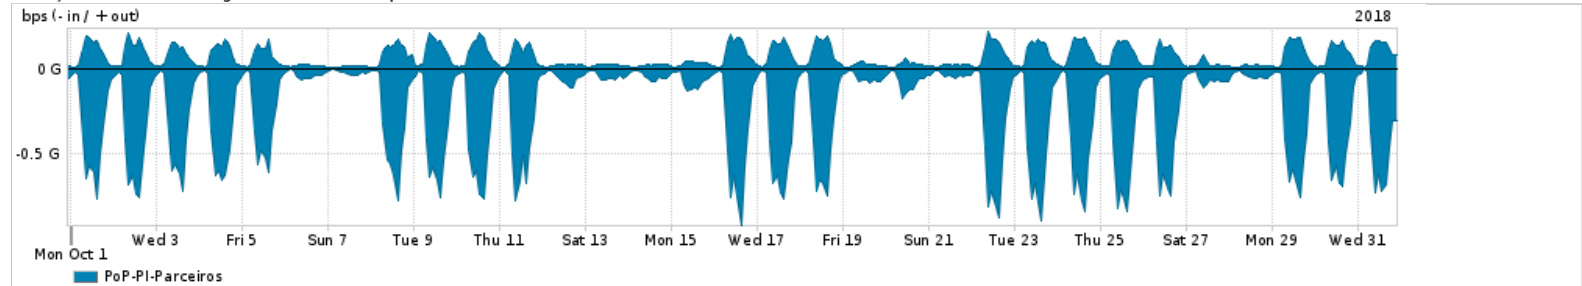

Os gráficos apresentados neste relatório de tráfego estão em formato stack, o que significa que seu valor é uma composição da soma dos componentes listados nas legendas localizadas logo abaixo dos gráficos. Os gráficos estão em "bps x tempo" e possuem dois eixos verticais, Out (positivo) e In (negativo).

ASN - Número do sistema autônomo

Profile - Objeto gerenciável definido arbitrariamente no Peakflow através de diversos parâmetros (ex: bloco cidr, peer-as, as-path, bgp community, interface, etc)

Utilização do serviço de Internet Commodity pelo PoP-PI

Average | Max | PCT95

PROFILE	PROFILE	IN	OUT	TOTAL
<input checked="" type="checkbox"/> PoP-PI	Internet_Commodity	44.47 Mbps	6.91 Mbps	51.38 Mbps

Utilização das trocas de tráfego comerciais no Brasil pelo PoP-PI