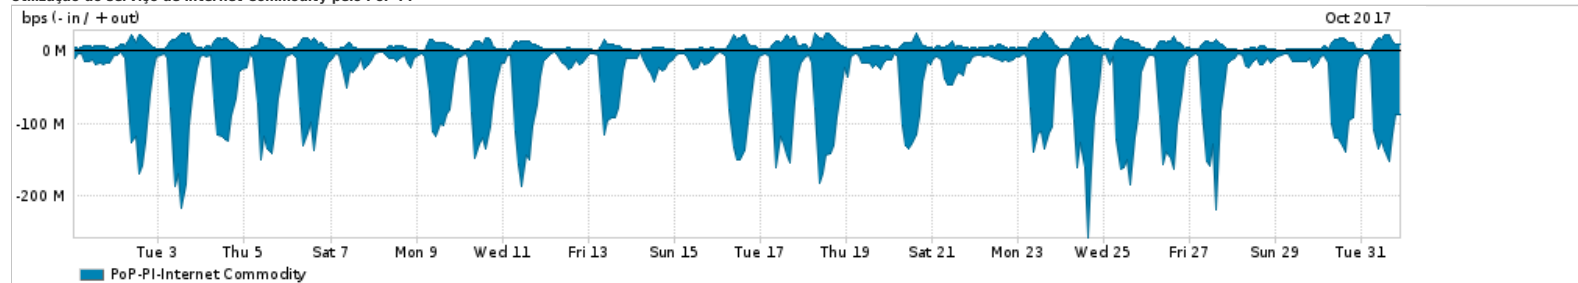

Os gráficos apresentados neste relatório de tráfego estão em formato stack, o que significa que seu valor é uma composição da soma dos componentes listados nas legendas localizadas logo abaixo dos gráficos. Os gráficos estão em "bps x tempo" e possuem dois eixos verticais, Out (positivo) e In (negativo).
 A primeira coluna da tabela define o ponto de referência para entendimento dos valores de In e Out.
 A contabilização do tráfego é sob o ponto de vista do AS da RNP, AS1916.

Legenda:

- PoP - Ponto de presença da RNP
- Parceiros - Provedores comerciais que a RNP mantém acordos de troca de tráfego
- Internet Acadêmica - Acesso às redes acadêmicas internacionais, serviço atualmente provido pela RedClara
- Internet commodity - Acesso pago à Internet global que é oferecido pela RNP aos seus clientes
- ASN - Número do sistema autônomo
- Profile - Objeto gerenciável definido arbitrariamente no Peakflow através de diversos parâmetros (ex: bloco cidr, peer-as, as-path, bgp community, interface, etc)

Utilização do serviço de Internet Commodity pelo PoP-PI

Average | Max | PCT95

PROFILE	PROFILE	IN	OUT	TOTAL	
X	PoP-PI	Internet Commodity	53.78 Mbps	7.23 Mbps	61.01 Mbps

Utilização das trocas de tráfego comerciais no Brasil pelo PoP-PI

Distribuição do tráfego do PoP-PI por protocolo

Average | Max | PCT95

	PROFILE	PROTOCOL	IN	OUT	TOTAL
<input checked="" type="checkbox"/>	PoP-PI	tcp	374.84 Mbps	76.61 Mbps	451.45 Mbps
<input checked="" type="checkbox"/>	PoP-PI	udp	12.49 Mbps	7.56 Mbps	20.06 Mbps
<input checked="" type="checkbox"/>	PoP-PI	gre	5.21 Kbps	45.79 Kbps	50.99 Kbps
<input checked="" type="checkbox"/>	PoP-PI	icmp	17.63 Kbps	26.08 Kbps	43.71 Kbps
<input checked="" type="checkbox"/>	PoP-PI	esp	490.00 bps	2.54 Kbps	3.03 Kbps
<input type="checkbox"/>	PoP-PI	ipv6-icmp	5.00 bps	39.00 bps	44.00 bps
<input type="checkbox"/>	PoP-PI	ipv6	0.00 bps	14.00 bps	14.00 bps