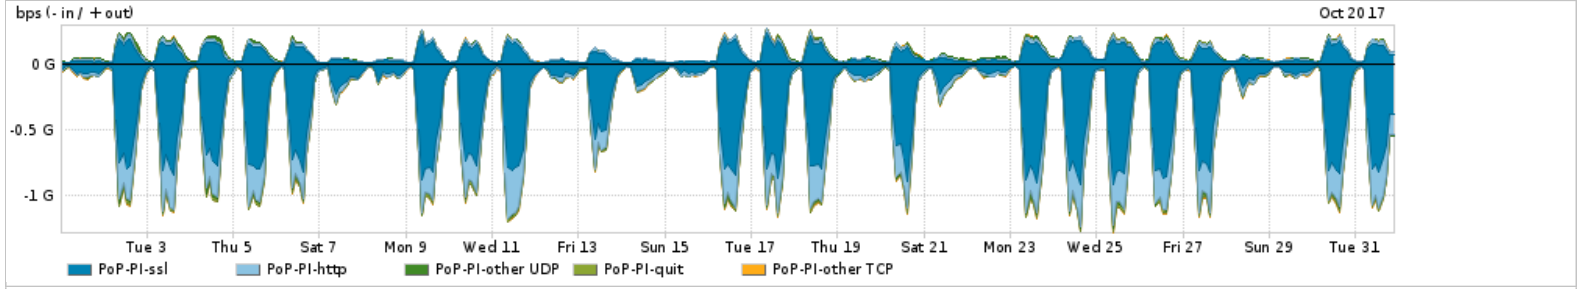

Distribuição do tráfego do PoP-PI por aplicação (análise em camada 3 e 4)

Average | Max | PCT95

PROFILE	APPLICATION	IN	OUT	TOTAL	
☒	PoP-PI	ssl	280.17 Mbps	60.26 Mbps	340.44 Mbps
☒	PoP-PI	http	89.37 Mbps	12.90 Mbps	102.27 Mbps