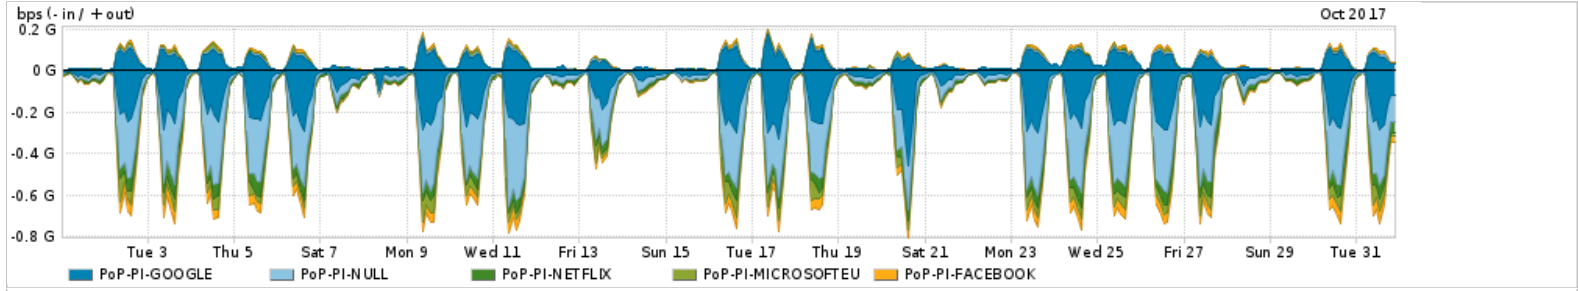

Os gráficos apresentados neste relatório de tráfego estão em formato stack, o que significa que seu valor é uma composição da soma dos componentes listados nas legendas localizadas logo abaixo dos gráficos. Os gráficos estão em "bps x tempo" e possuem dois eixos verticais, Out (positivo) e In (negativo).
 A primeira coluna da tabela define o ponto de referência para entendimento dos valores de In e Out.
 A contabilização do tráfego é sob o ponto de vista do AS da RNP, AS1916.

Utilização do serviço de Internet Commodity pelo PoP-PI

Average | Max | PCT95

PROFILE	PROFILE	IN	OUT	TOTAL	
X	PoP-PI	Internet Commodity	53.78 Mbps	7.23 Mbps	61.01 Mbps

Utilização das trocas de tráfego comerciais no Brasil pelo PoP-PI

Average | Max | PCT95

PROFILE	PROFILE	IN	OUT	TOTAL	
X	PoP-PI	Parceiros	231.62 Mbps	74.56 Mbps	306.17 Mbps

Utilização do serviço de Internet acadêmica internacional pelo PoP-PI

Average | Max | PCT95

PROFILE	PROFILE	IN	OUT	TOTAL	
X	PoP-PI	Internet Academica	534.51 Kbps	42.22 Kbps	576.74 Kbps

Redes (AS's de origem) mais acessadas pelo PoP-PI

Average | Max | PCT95

PROFILE	AS NAME	ASN	IN	OUT	TOTAL	
<input checked="" type="checkbox"/>	PoP-PI	GOOGLE	15169	87.44 Mbps	32.71 Mbps	120.16 Mbps
<input checked="" type="checkbox"/>	PoP-PI	NULL	0	97.18 Mbps	2.37 Mbps	99.55 Mbps
<input checked="" type="checkbox"/>	PoP-PI	NETFLIX	2906	22.23 Mbps	452.24 Kbps	22.68 Mbps
<input checked="" type="checkbox"/>	PoP-PI	MICROSOFTEU	8068	18.30 Mbps	2.78 Mbps	21.08 Mbps
<input checked="" type="checkbox"/>	PoP-PI	FACEBOOK	32934	17.22 Mbps	3.86 Mbps	21.08 Mbps
<input type="checkbox"/>	PoP-PI	AMAZON-02	16509	9.63 Mbps	1.69 Mbps	11.31 Mbps
<input type="checkbox"/>	PoP-PI	AKAMAI-ASNI	20940	8.58 Mbps	295.56 Kbps	8.88 Mbps
<input type="checkbox"/>	PoP-PI	TNLSA-BR	7738	3.63 Mbps	4.19 Mbps	7.82 Mbps
<input type="checkbox"/>	PoP-PI	GCEPSA-BR	28604	7.43 Mbps	272.02 Kbps	7.70 Mbps
<input type="checkbox"/>	PoP-PI	OVH	16276	3.35 Mbps	4.34 Mbps	7.69 Mbps