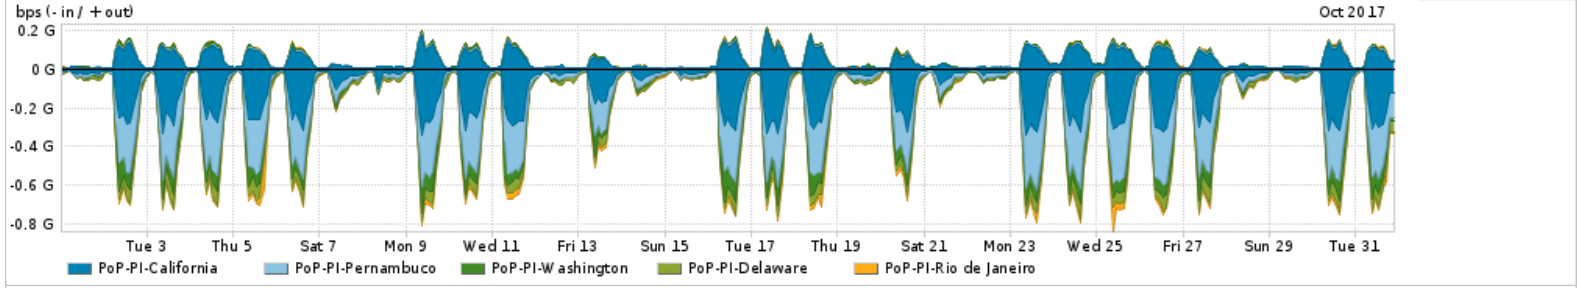

PROFILE	PROFILE	IN	OUT	TOTAL	
☐	PoP-PI	PoP-SC	823.00 bps	19.00 bps	842.00 bps

Distribuição do tráfego do PoP-PI por estado, província ou similar

Average | Max | PCT95

PROFILE	REGION	IN	OUT	TOTAL	
☒	PoP-PI	California	96.05 Mbps	40.76 Mbps	136.81 Mbps
☒	PoP-PI	Pernambuco	90.28 Mbps	2.58 Mbps	92.86 Mbps
☒	PoP-PI	Washington	25.89 Mbps	3.50 Mbps	29.40 Mbps
☒	PoP-PI	Delaware	23.41 Mbps	471.71 Kbps	23.88 Mbps
☒	PoP-PI	Rio de Janeiro	9.15 Mbps	866.09 Kbps	10.02 Mbps
☐	PoP-PI	Piaui	1.36 Mbps	7.95 Mbps	9.32 Mbps
☐	PoP-PI	Massachusetts	8.51 Mbps	435.15 Kbps	8.95 Mbps
☐	PoP-PI	Arizona	6.66 Mbps	152.25 Kbps	6.81 Mbps
☐	PoP-PI	Virginia	4.82 Mbps	1.42 Mbps	6.24 Mbps
☐	PoP-PI	Sao Paulo	3.65 Mbps	2.10 Mbps	5.75 Mbps
☐	PoP-PI	New Jersey	486.98 Kbps	4.23 Mbps	4.71 Mbps
☐	PoP-PI	Ceara	3.61 Mbps	931.52 Kbps	4.54 Mbps
☐	PoP-PI	Florida	3.39 Mbps	298.16 Kbps	3.69 Mbps
☐	PoP-PI	Texas	2.78 Mbps	254.74 Kbps	3.03 Mbps
☐	PoP-PI	Noord-Holland	2.27 Mbps	148.67 Kbps	2.42 Mbps