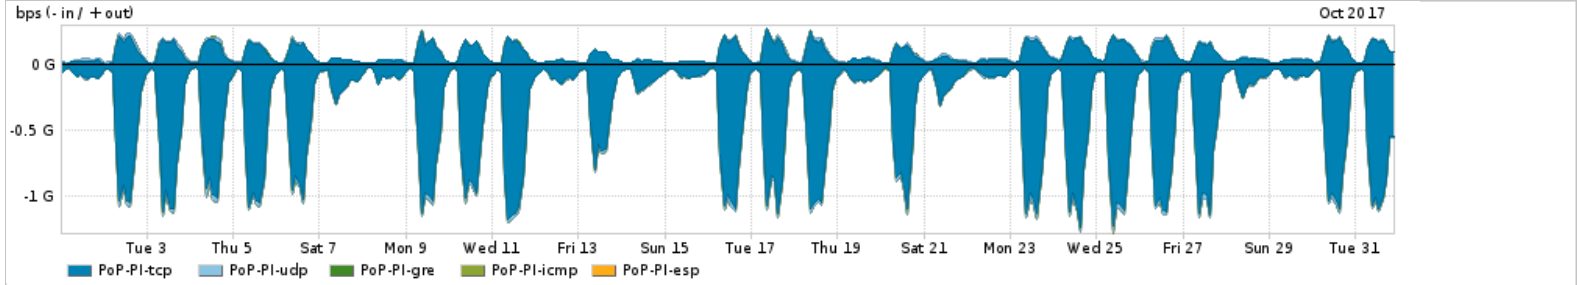

PROFILE	APPLICATION	IN	OUT	TOTAL
☒	PoP-PI	other UDP	3.73 Mbps	5.76 Mbps	9.48 Mbps
☒	PoP-PI	quit	7.62 Mbps	1.01 Mbps	8.64 Mbps
☒	PoP-PI	other TCP	4.05 Mbps	693.82 Kbps	4.74 Mbps
☐	PoP-PI	opennap	175.45 Kbps	1.71 Mbps	1.89 Mbps
☐	PoP-PI	macromedia-fcs	405.83 Kbps	590.87 Kbps	996.70 Kbps
☐	PoP-PI	dns	630.92 Kbps	186.83 Kbps	817.75 Kbps
☐	PoP-PI	sip	334.99 Kbps	341.21 Kbps	676.20 Kbps
☐	PoP-PI	stun	226.67 Kbps	250.14 Kbps	476.81 Kbps

Distribuição do tráfego do PoP-PI por protocolo

Average | Max | PCT95

	PROFILE	PROTOCOL	IN	OUT	TOTAL
☒	PoP-PI	tcp	374.84 Mbps	76.61 Mbps	451.45 Mbps
☒	PoP-PI	udp	12.49 Mbps	7.56 Mbps	20.06 Mbps
☒	PoP-PI	gre	5.21 Kbps	45.79 Kbps	50.99 Kbps
☒	PoP-PI	icmp	17.63 Kbps	26.08 Kbps	43.71 Kbps
☒	PoP-PI	esp	490.00 bps	2.54 Kbps	3.03 Kbps
☐	PoP-PI	ipv6-icmp	5.00 bps	39.00 bps	44.00 bps
☐	PoP-PI	ipv6	0.00 bps	14.00 bps	14.00 bps

For assistance with this product, please contact support at <https://support.arbornetworks.com>