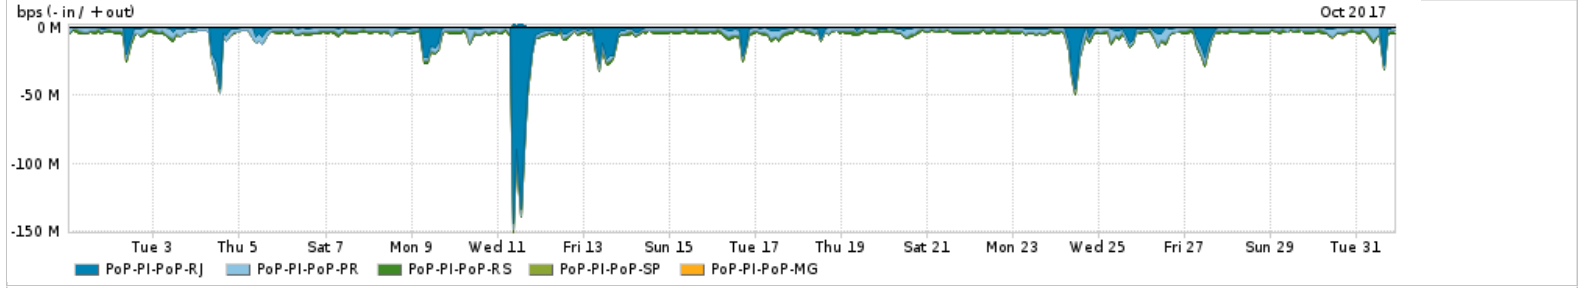

Interesse de tráfego do PoP-PI com os outros PoPs da RNP

Average | Max | PCT95

PROFILE	PROFILE	IN	OUT	TOTAL	
☒	PoP-PI	PoP-RJ	3.36 Mbps	64.04 Kbps	3.42 Mbps
☒	PoP-PI	PoP-PR	2.62 Mbps	3.00 bps	2.62 Mbps
☒	PoP-PI	PoP-RS	1.42 Mbps	54.00 bps	1.42 Mbps
☒	PoP-PI	PoP-SP	22.56 Kbps	3.30 Kbps	25.85 Kbps
☒	PoP-PI	PoP-MG	0.00 bps	15.39 Kbps	15.39 Kbps
☐	PoP-PI	PoP-PE	0.00 bps	14.07 Kbps	14.07 Kbps
☐	PoP-PI	PoP-PI	6.81 Kbps	6.81 Kbps	13.62 Kbps
☐	PoP-PI	PoP-DF	1.11 Kbps	9.60 Kbps	10.72 Kbps
☐	PoP-PI	PoP-MA	3.18 Kbps	16.00 bps	3.20 Kbps