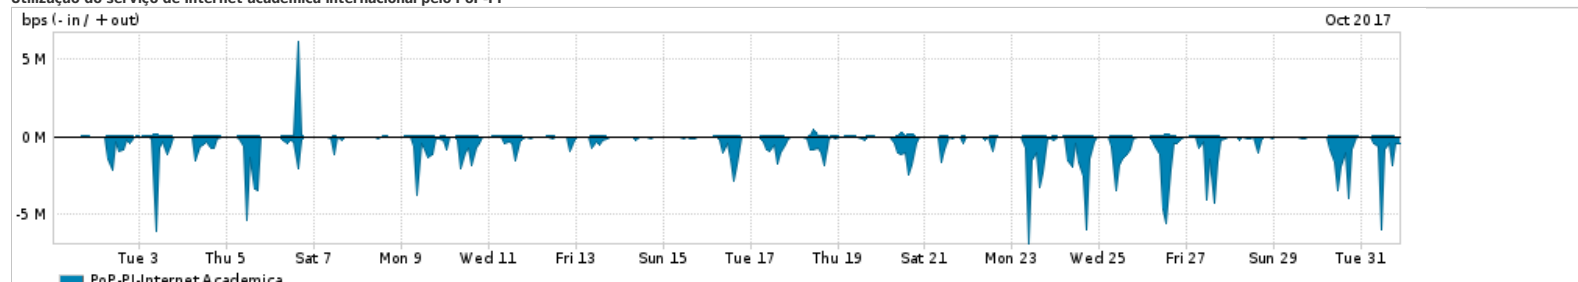

Os gráficos apresentados neste relatório de tráfego estão em formato stack, o que significa que seu valor é uma composição da soma dos componentes listados nas legendas localizadas logo abaixo dos gráficos. Os gráficos estão em "bps x tempo" e possuem dois eixos verticais, Out (positivo) e In (negativo).
 A primeira coluna da tabela define o ponto de referência para entendimento dos valores de In e Out.
 A contabilização do tráfego é sob o ponto de vista do AS da RNP, AS1916.

Legenda:

- PoP - Ponto de presença da RNP
- Parceiros - Provedores comerciais que a RNP mantém acordos de troca de tráfego
- Internet Acadêmica - Acesso às redes acadêmicas internacionais, serviço atualmente provido pela RedClara
- Internet commodity - Acesso pago à Internet global que é oferecido pela RNP aos seus clientes
- ASN - Número do sistema autônomo
- Profile - Objeto gerenciável definido arbitrariamente no Peakflow através de diversos parâmetros (ex: bloco cidr, peer-as, as-path, bgp community, interface, etc)

Utilização do serviço de Internet Commodity pelo PoP-PI

Average | Max | PCT95

PROFILE	PROFILE	IN	OUT	TOTAL	
X	PoP-PI	Internet Commodity	53.78 Mbps	7.23 Mbps	61.01 Mbps

Utilização das trocas de tráfego comerciais no Brasil pelo PoP-PI

Average | Max | PCT95

PROFILE	PROFILE	IN	OUT	TOTAL	
X	PoP-PI	Parceiros	231.62 Mbps	74.56 Mbps	306.17 Mbps

Utilização do serviço de Internet acadêmica internacional pelo PoP-PI

Average | Max | PCT95

PROFILE	PROFILE	IN	OUT	TOTAL	
X	PoP-PI	Internet Academica	534.51 Kbps	42.22 Kbps	576.74 Kbps