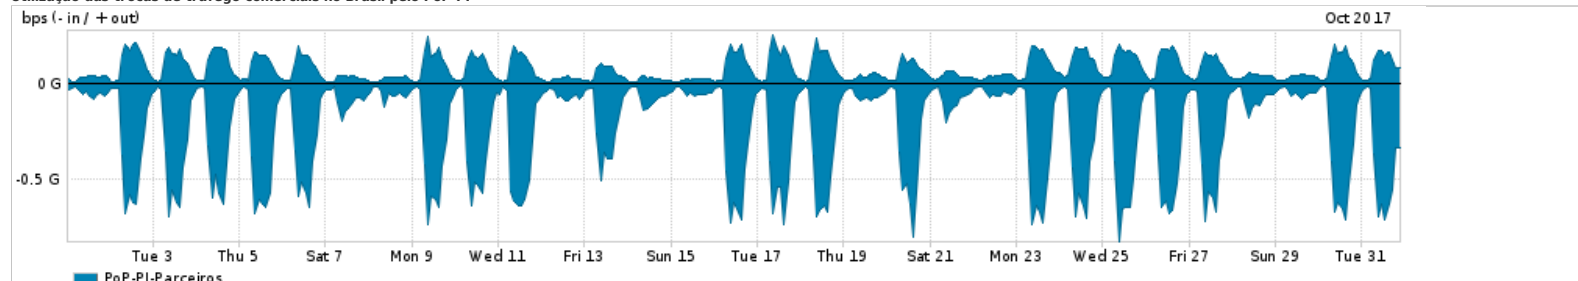

Os gráficos apresentados neste relatório de tráfego estão em formato stack, o que significa que seu valor é uma composição da soma dos componentes listados nas legendas localizadas logo abaixo dos gráficos. Os gráficos estão em "bps x tempo" e possuem dois eixos verticais, Out (positivo) e In (negativo).
 A primeira coluna da tabela define o ponto de referência para entendimento dos valores de In e Out.
 A contabilização do tráfego é sob o ponto de vista do AS da RNP, AS1916.

Legenda:

- PoP - Ponto de presença da RNP
- Parceiros - Provedores comerciais que a RNP mantém acordos de troca de tráfego
- Internet Acadêmica - Acesso às redes acadêmicas internacionais, serviço atualmente provido pela RedClara
- Internet commodity - Acesso pago à Internet global que é oferecido pela RNP aos seus clientes
- ASN - Número do sistema autônomo
- Profile - Objeto gerenciável definido arbitrariamente no Peakflow através de diversos parâmetros (ex: bloco cidr, peer-as, as-path, bgp community, interface, etc)

Utilização do serviço de Internet Commodity pelo PoP-PI

Average | Max | PCT95

PROFILE	PROFILE	IN	OUT	TOTAL	
X	PoP-PI	Internet Commodity	53.78 Mbps	7.23 Mbps	61.01 Mbps

Utilização das trocas de tráfego comerciais no Brasil pelo PoP-PI

Distribuição do tráfego do PoP-PI por protocolo

Average | Max | PCT95

	PROFILE	PROTOCOL	IN	OUT	TOTAL
<input checked="" type="checkbox"/>	PoP-PI	tcp	374.84 Mbps	76.61 Mbps	451.45 Mbps
<input checked="" type="checkbox"/>	PoP-PI	udp	12.49 Mbps	7.56 Mbps	20.06 Mbps
<input checked="" type="checkbox"/>	PoP-PI	gre	5.21 Kbps	45.79 Kbps	50.99 Kbps
<input checked="" type="checkbox"/>	PoP-PI	icmp	17.63 Kbps	26.08 Kbps	43.71 Kbps
<input checked="" type="checkbox"/>	PoP-PI	esp	490.00 bps	2.54 Kbps	3.03 Kbps
<input type="checkbox"/>	PoP-PI	ipv6-icmp	5.00 bps	39.00 bps	44.00 bps
<input type="checkbox"/>	PoP-PI	ipv6	0.00 bps	14.00 bps	14.00 bps