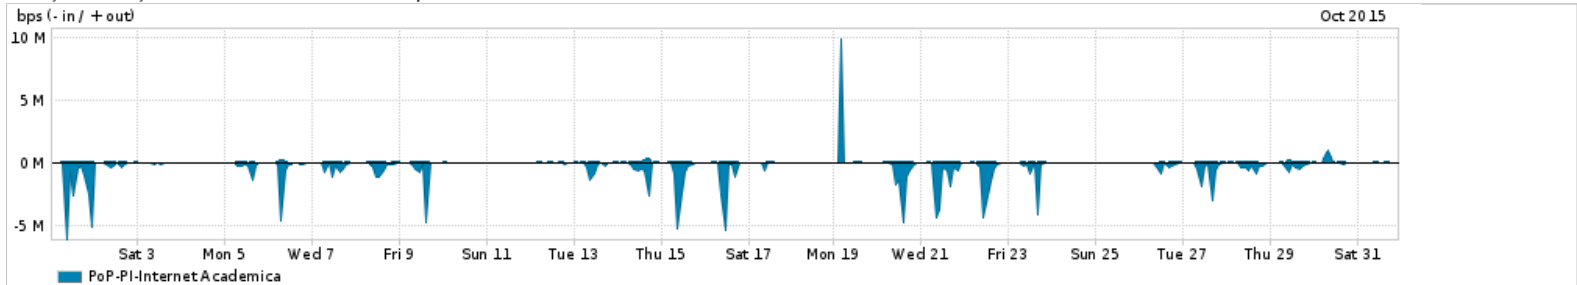

Os gráficos apresentados neste relatório de tráfego estão em formato stack, o que significa que seu valor é uma composição da soma dos componentes listados nas legendas localizadas logo abaixo dos gráficos. Os gráficos estão em "bps x tempo" e possuem dois eixos verticais, Out (positivo) e In (negativo).
 A primeira coluna da tabela define o ponto de referência para entendimento dos valores de In e Out.
 A contabilização do tráfego é sob o ponto de vista do AS da RNP, AS1916.

Utilização do serviço de Internet Commodity pelo PoP-PI

Average | Max | PCT95

PROFILE	PROFILE	IN	OUT	TOTAL	
<input type="checkbox"/>	PoP-PI	Internet Commodity	56.65 Mbps	34.15 Mbps	90.81 Mbps

Utilização das trocas de tráfego comerciais no Brasil pelo PoP-PI

Average | Max | PCT95

PROFILE	PROFILE	IN	OUT	TOTAL	
<input type="checkbox"/>	PoP-PI	Parceiros	150.74 Mbps	34.97 Mbps	185.71 Mbps

Utilização do serviço de Internet acadêmica internacional pelo PoP-PI

Average | Max | PCT95