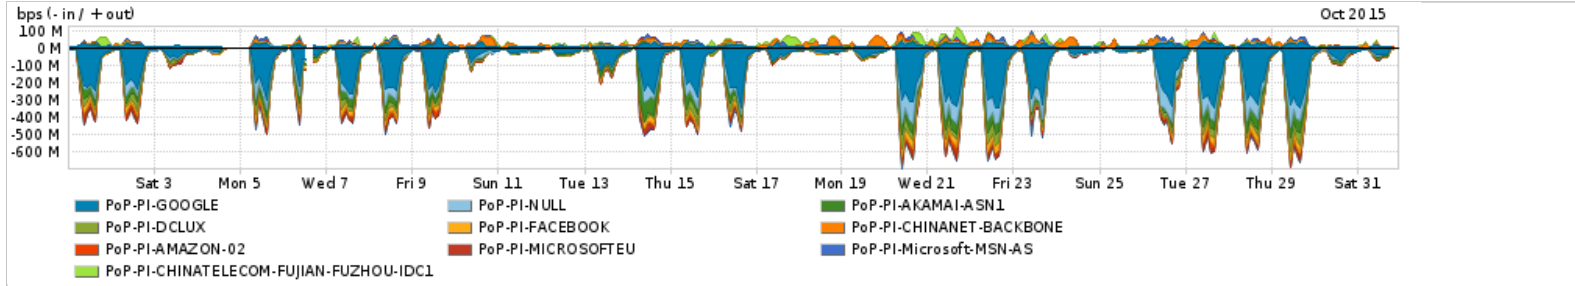

Os gráficos apresentados neste relatório de tráfego estão em formato stack, o que significa que seu valor é uma composição da soma dos componentes listados nas legendas localizadas logo abaixo dos gráficos. Os gráficos estão em "bps x tempo" e possuem dois eixos verticais, Out (positivo) e In (negativo).
 A primeira coluna da tabela define o ponto de referência para entendimento dos valores de In e Out.
 A contabilização do tráfego é sob o ponto de vista do AS da RNP, AS1916.

Average | Max | PCT95

PROFILE	PROFILE	IN	OUT	TOTAL	
<input type="checkbox"/>	PoP-PI	Parceiros	150.74 Mbps	34.97 Mbps	185.71 Mbps

Utilização do serviço de Internet acadêmica internacional pelo PoP-PI

Average | Max | PCT95

PROFILE	PROFILE	IN	OUT	TOTAL	
<input type="checkbox"/>	PoP-PI	Internet Acadêmica	355.90 Kbps	55.55 Kbps	411.46 Kbps

Redes (AS's de origem) mais acessadas pelo PoP-PI

Average | Max | PCT95

PROFILE	AS NAME	ASN	IN	OUT	TOTAL	
<input type="checkbox"/>	PoP-PI	GOOGLE	15169	82.81 Mbps	7.40 Mbps	90.21 Mbps
<input type="checkbox"/>	PoP-PI	NULL	0	18.99 Mbps	464.33 Kbps	19.46 Mbps
<input type="checkbox"/>	PoP-PI	AKAMAI-ASN1	20940	14.45 Mbps	600.52 Kbps	15.05 Mbps
<input type="checkbox"/>	PoP-PI	DCLUX	24611	10.89 Mbps	616.92 Kbps	11.50 Mbps
<input type="checkbox"/>	PoP-PI	FACEBOOK	32934	9.46 Mbps	1.33 Mbps	10.80 Mbps
<input type="checkbox"/>	PoP-PI	CHINANET-BACKBONE	4134	12.94 Kbps	8.75 Mbps	8.77 Mbps
<input type="checkbox"/>	PoP-PI	AMAZON-02	16509	5.34 Mbps	752.74 Kbps	6.09 Mbps
<input type="checkbox"/>	PoP-PI	MICROSOFTEU	8068	5.64 Mbps	107.47 Kbps	5.75 Mbps
<input type="checkbox"/>	PoP-PI	Microsoft-MSN-AS	8075	1.95 Mbps	2.93 Mbps	4.88 Mbps
<input type="checkbox"/>	PoP-PI	CHINATELECOM-FUJIAN-FUZHOU-IDC1	133774	10.00 bps	4.84 Mbps	4.84 Mbps