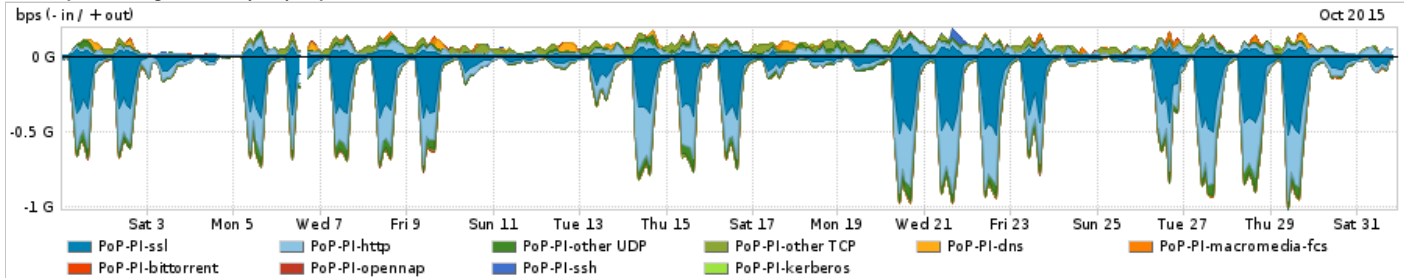

Distribuição do tráfego do PoP-PI por aplicação (análise em camada 3 e 4)

Average | Max | PCT95

PROFILE	APPLICATION	IN	OUT	TOTAL	
☐	PoP-PI	ssl	119.10 Mbps	13.51 Mbps	132.61 Mbps
☐	PoP-PI	http	86.48 Mbps	23.50 Mbps	109.99 Mbps