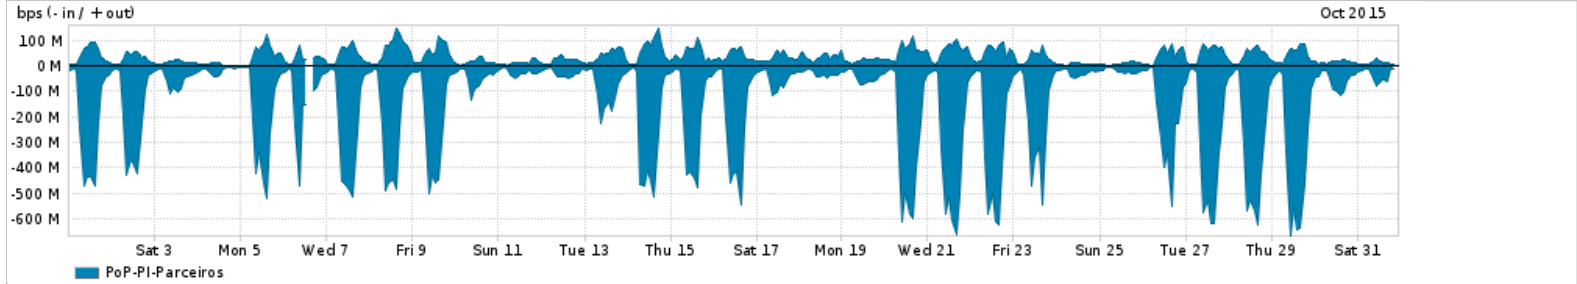

Os gráficos apresentados neste relatório de tráfego estão em formato stack, o que significa que seu valor é uma composição da soma dos componentes listados nas legendas localizadas logo abaixo dos gráficos. Os gráficos estão em "bps x tempo" e possuem dois eixos verticais, Out (positivo) e In (negativo).
 A primeira coluna da tabela define o ponto de referência para entendimento dos valores de In e Out.
 A contabilização do tráfego é sob o ponto de vista do AS da RNP, AS1916.

- Legenda:
- PoP - Ponto de presença da RNP
 - Parceiros - Provedores comerciais que a RNP mantém acordos de troca de tráfego
 - Internet Acadêmica - Acesso às redes acadêmicas internacionais, serviço atualmente provido pela RedClara
 - Internet commodity - Acesso pago à Internet global que é oferecido pela RNP aos seus clientes
 - ASN - Número do sistema autônomo
 - Profile - Objeto gerenciável definido arbitrariamente no Peakflow através de diversos parâmetros (ex: bloco cidr, peer-as, as-path, bgp community, interface, etc)

Utilização do serviço de Internet Commodity pelo PoP-PI

Average | Max | PCT95

PROFILE	PROFILE	IN	OUT	TOTAL	
<input type="checkbox"/>	PoP-PI	Internet Commodity	56.65 Mbps	34.15 Mbps	90.81 Mbps

Utilização das trocas de tráfego comerciais no Brasil pelo PoP-PI