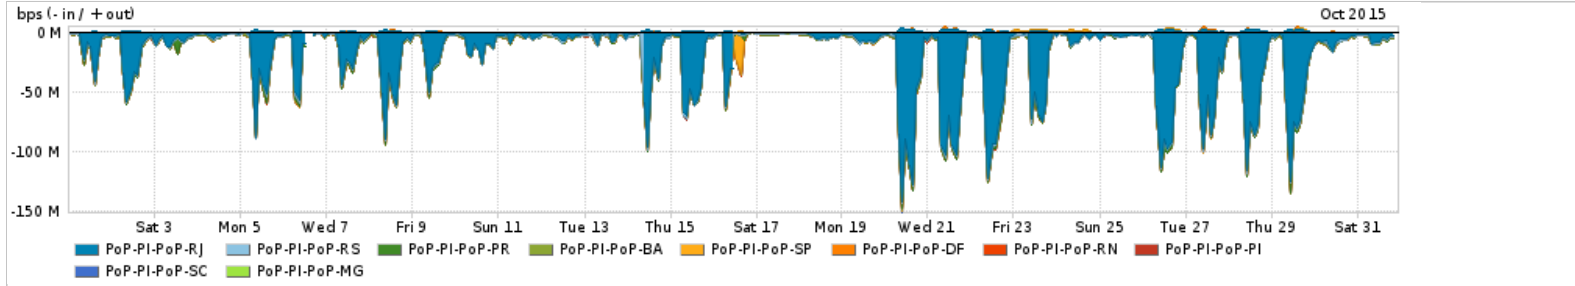

PROFILE	PROFILE	IN	OUT	TOTAL	
<input type="checkbox"/>	PoP-PI	Internet Acadêmica	355.90 Kbps	55.55 Kbps	411.46 Kbps

Redes (AS's de origem) mais acessadas pelo PoP-PI

Average | Max | PCT95

PROFILE	AS NAME	ASN	IN	OUT	TOTAL	
<input type="checkbox"/>	PoP-PI	GOOGLE	15169	82.81 Mbps	7.40 Mbps	90.21 Mbps
<input type="checkbox"/>	PoP-PI	NULL	0	18.99 Mbps	464.33 Kbps	19.46 Mbps
<input type="checkbox"/>	PoP-PI	AKAMAI-ASN1	20940	14.45 Mbps	600.52 Kbps	15.05 Mbps
<input type="checkbox"/>	PoP-PI	DCLUX	24611	10.89 Mbps	616.92 Kbps	11.50 Mbps
<input type="checkbox"/>	PoP-PI	FACEBOOK	32934	9.46 Mbps	1.33 Mbps	10.80 Mbps
<input type="checkbox"/>	PoP-PI	CHINANET-BACKBONE	4134	12.94 Kbps	8.75 Mbps	8.77 Mbps
<input type="checkbox"/>	PoP-PI	AMAZON-02	16509	5.34 Mbps	752.74 Kbps	6.09 Mbps
<input type="checkbox"/>	PoP-PI	MICROSOFTEU	8068	5.64 Mbps	107.47 Kbps	5.75 Mbps
<input type="checkbox"/>	PoP-PI	Microsoft-MSN-AS	8075	1.95 Mbps	2.93 Mbps	4.88 Mbps
<input type="checkbox"/>	PoP-PI	CHINATELECOM-FUJIAN-FUZHOU-IDC1	133774	10.00 bps	4.84 Mbps	4.84 Mbps

Interesse de tráfego do PoP-PI com os outros PoPs da RNP

Average | Max | PCT95

PROFILE	PROFILE	IN	OUT	TOTAL	
<input type="checkbox"/>	PoP-PI	PoP-RJ	18.65 Mbps	448.98 Kbps	19.10 Mbps
<input type="checkbox"/>	PoP-PI	PoP-RS	1.22 Mbps	3.00 bps	1.22 Mbps
<input type="checkbox"/>	PoP-PI	PoP-PR	651.36 Kbps	1.00 bps	651.36 Kbps
<input type="checkbox"/>	PoP-PI	PoP-BA	436.47 Kbps	0.00 bps	436.47 Kbps
<input type="checkbox"/>	PoP-PI	PoP-SP	220.03 Kbps	118.92 Kbps	338.95 Kbps
<input type="checkbox"/>	PoP-PI	PoP-DF	0.00 bps	92.41 Kbps	92.41 Kbps
<input type="checkbox"/>	PoP-PI	PoP-RN	38.94 Kbps	8.00 bps	38.95 Kbps
<input type="checkbox"/>	PoP-PI	PoP-PI	7.74 Kbps	7.74 Kbps	15.48 Kbps
<input type="checkbox"/>	PoP-PI	PoP-SC	966.00 bps	123.00 bps	1.09 Kbps