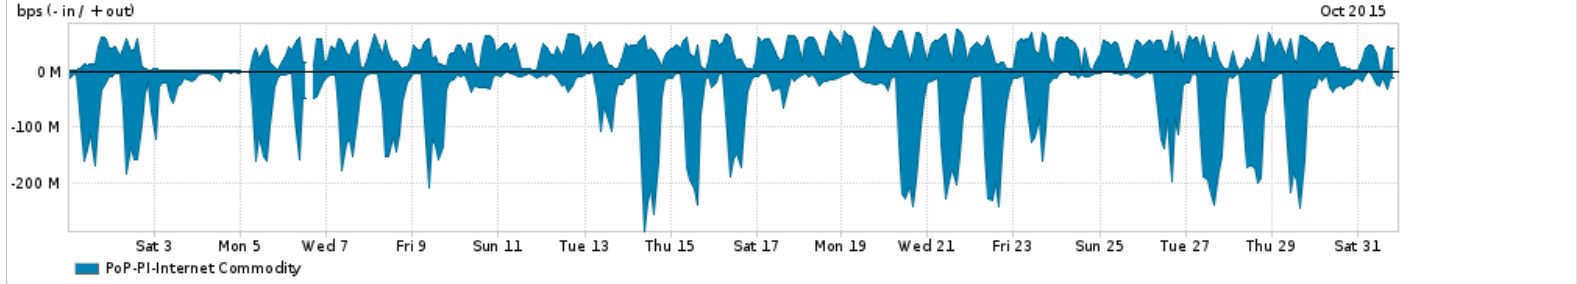

Os gráficos apresentados neste relatório de tráfego estão em formato stack, o que significa que seu valor é uma composição da soma dos componentes listados nas legendas localizadas logo abaixo dos gráficos. Os gráficos estão em "bps x tempo" e possuem dois eixos verticais, Out (positivo) e In (negativo).
 A primeira coluna da tabela define o ponto de referência para entendimento dos valores de In e Out.
 A contabilização do tráfego é sob o ponto de vista do AS da RNP, AS1916.

- Legenda:
- PoP - Ponto de presença da RNP
 - Parceiros - Provedores comerciais que a RNP mantém acordos de troca de tráfego
 - Internet Acadêmica - Acesso às redes acadêmicas internacionais, serviço atualmente provido pela RedClara
 - Internet commodity - Acesso pago à Internet global que é oferecido pela RNP aos seus clientes
 - ASN - Número do sistema autônomo
 - Profile - Objeto gerenciável definido arbitrariamente no Peakflow através de diversos parâmetros (ex: bloco cidr, peer-as, as-path, bgp community, interface, etc)

Utilização do serviço de Internet Commodity pelo PoP-PI

Average | Max | PCT95

PROFILE	PROFILE	IN	OUT	TOTAL	
<input type="checkbox"/>	PoP-PI	Internet Commodity	56.65 Mbps	34.15 Mbps	90.81 Mbps

Utilização das trocas de tráfego comerciais no Brasil pelo PoP-PI

Distribuição do tráfego do PoP-PI por protocolo

PROFILE	PROTOCOL	IN	OUT	TOTAL	
<input type="checkbox"/>	PoP-PI	tcp	211.00 Mbps	61.06 Mbps	272.06 Mbps
<input type="checkbox"/>	PoP-PI	udp	18.00 Mbps	8.76 Mbps	26.77 Mbps
<input type="checkbox"/>	PoP-PI	icmp	19.00 Kbps	17.84 Kbps	36.84 Kbps
<input type="checkbox"/>	PoP-PI	gre	1.43 Kbps	21.37 Kbps	22.79 Kbps
<input type="checkbox"/>	PoP-PI	esp	17.00 bps	95.00 bps	112.00 bps
<input type="checkbox"/>	PoP-PI	ipv6	1.00 bps	39.00 bps	40.00 bps
<input type="checkbox"/>	PoP-PI	ipv6-icmp	0.00 bps	29.00 bps	29.00 bps
<input type="checkbox"/>	PoP-PI	iso-ip	0.00 bps	0.00 bps	0.00 bps