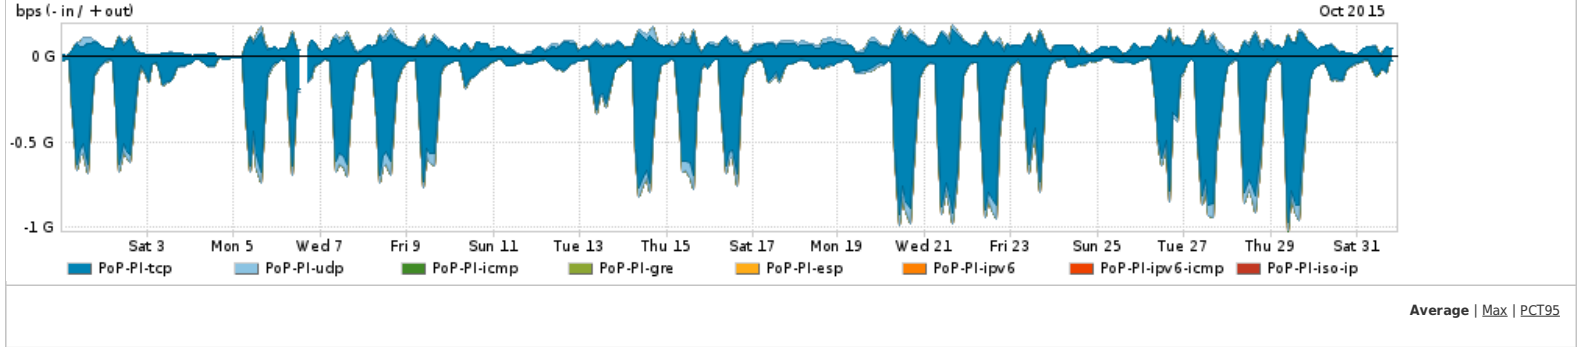

PROFILE	APPLICATION	IN	OUT	TOTAL	
☐	PoP-PI	other UDP	17.76 Mbps	8.51 Mbps	26.27 Mbps
☐	PoP-PI	other TCP	3.58 Mbps	16.04 Mbps	19.63 Mbps
☐	PoP-PI	dns	437.66 Kbps	3.91 Mbps	4.35 Mbps
☐	PoP-PI	macromedia-fcs	704.53 Kbps	1.73 Mbps	2.43 Mbps
☐	PoP-PI	bittorrent	531.70 Kbps	370.88 Kbps	902.58 Kbps
☐	PoP-PI	opennap	47.53 Kbps	692.82 Kbps	740.35 Kbps
☐	PoP-PI	ssh	78.33 Kbps	639.84 Kbps	718.17 Kbps
☐	PoP-PI	kerberos	22.00 bps	357.50 Kbps	357.52 Kbps

Distribuição do tráfego do PoP-PI por protocolo

PROFILE	PROTOCOL	IN	OUT	TOTAL	
☐	PoP-PI	tcp	211.00 Mbps	61.06 Mbps	272.06 Mbps
☐	PoP-PI	udp	18.00 Mbps	8.76 Mbps	26.77 Mbps
☐	PoP-PI	icmp	19.00 Kbps	17.84 Kbps	36.84 Kbps
☐	PoP-PI	gre	1.43 Kbps	21.37 Kbps	22.79 Kbps
☐	PoP-PI	esp	17.00 bps	95.00 bps	112.00 bps
☐	PoP-PI	ipv6	1.00 bps	39.00 bps	40.00 bps
☐	PoP-PI	ipv6-icmp	0.00 bps	29.00 bps	29.00 bps
☐	PoP-PI	iso-ip	0.00 bps	0.00 bps	0.00 bps

For assistance with this product, please contact support@arbornetworks.com.