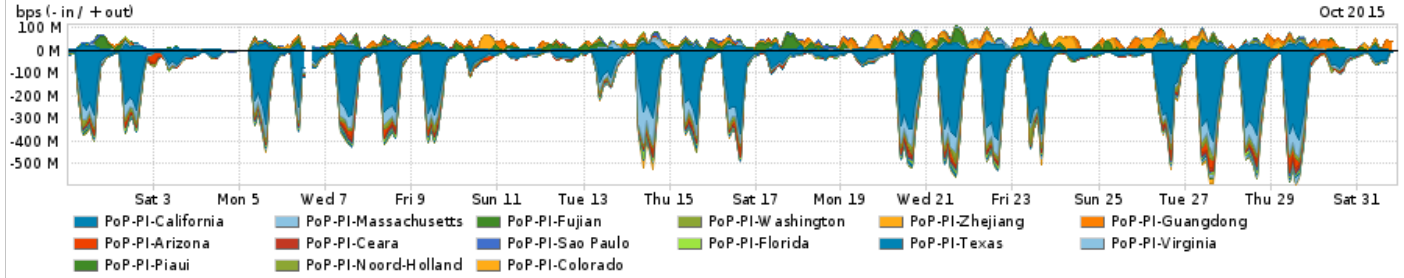

PROFILE	PROFILE	IN	OUT	TOTAL	
☐	PoP-PI	PoP-MG	33.00 bps	1.00 bps	34.00 bps

Distribuição do tráfego do PoP-PI por estado, província ou similar

Average | Max | PCT95

PROFILE	REGION	IN	OUT	TOTAL	
☐	PoP-PI	California	90.92 Mbps	8.68 Mbps	99.60 Mbps
☐	PoP-PI	Massachusetts	16.95 Mbps	1.32 Mbps	18.28 Mbps
☐	PoP-PI	Fujian	282.00 bps	7.27 Mbps	7.27 Mbps
☐	PoP-PI	Washington	5.92 Mbps	1.32 Mbps	7.24 Mbps
☐	PoP-PI	Zhejiang	5.42 Kbps	6.28 Mbps	6.28 Mbps
☐	PoP-PI	Guangdong	12.40 Kbps	5.65 Mbps	5.66 Mbps
☐	PoP-PI	Arizona	5.40 Mbps	153.62 Kbps	5.55 Mbps
☐	PoP-PI	Ceara	3.35 Mbps	184.86 Kbps	3.53 Mbps
☐	PoP-PI	Sao Paulo	1.32 Mbps	1.77 Mbps	3.09 Mbps
☐	PoP-PI	Florida	2.74 Mbps	128.55 Kbps	2.87 Mbps
☐	PoP-PI	Texas	2.44 Mbps	238.17 Kbps	2.67 Mbps
☐	PoP-PI	Virginia	1.69 Mbps	778.05 Kbps	2.47 Mbps
☐	PoP-PI	Piaui	211.81 Kbps	1.55 Mbps	1.76 Mbps
☐	PoP-PI	Noord-Holland	1.33 Mbps	1.02 Kbps	1.33 Mbps
☐	PoP-PI	Colorado	1.25 Mbps	398.00 bps	1.25 Mbps