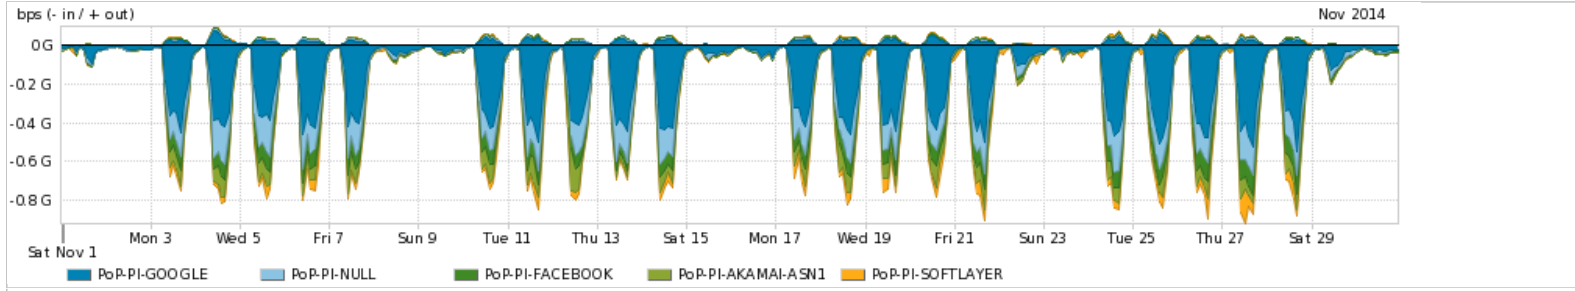

Os gráficos apresentados neste relatório de tráfego estão em formato stack, o que significa que seu valor é uma composição da soma dos componentes listados nas legendas localizadas logo abaixo dos gráficos. Os gráficos estão em "bps x tempo" e possuem dois eixos verticais, Out (positivo) e In (negativo).

Average | Max | PCT95

PROFILE	PROFILE	IN	OUT	TOTAL	
<input checked="" type="checkbox"/>	PoP-PI	Internet Commodity	124.08 Mbps	19.84 Mbps	143.92 Mbps

Utilização das trocas de tráfego comerciais no Brasil pelo PoP-PI

Average | Max | PCT95

PROFILE	PROFILE	IN	OUT	TOTAL	
<input checked="" type="checkbox"/>	PoP-PI	Parceiros	260.82 Mbps	59.25 Mbps	320.08 Mbps

Utilização do serviço de Internet acadêmica internacional pelo PoP-PI

Average | Max | PCT95

PROFILE	PROFILE	IN	OUT	TOTAL	
<input checked="" type="checkbox"/>	PoP-PI	Internet Acadêmica	728.39 Kbps	84.15 Kbps	812.54 Kbps

Redes (AS's de origem) mais acessadas pelo PoP-PI

Average | Max | PCT95