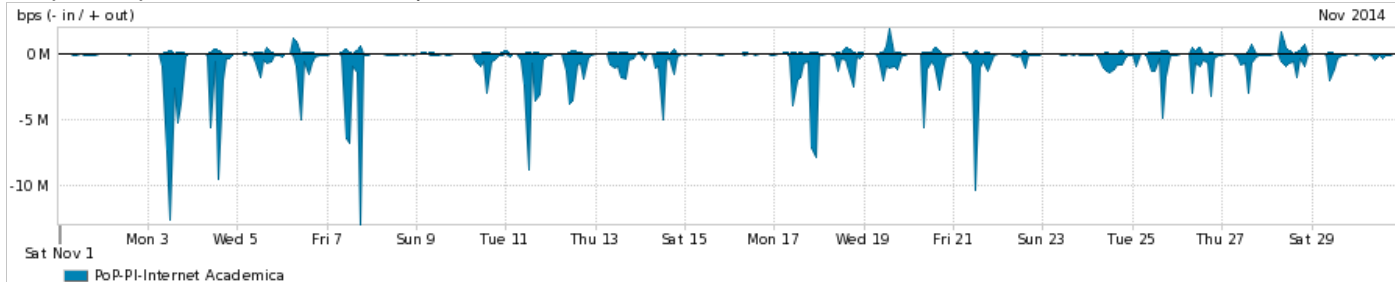

Os gráficos apresentados neste relatório de tráfego estão em formato stack, o que significa que seu valor é uma composição da soma dos componentes listados nas legendas localizadas logo abaixo dos gráficos. Os gráficos estão em "bps x tempo" e possuem dois eixos verticais, Out (positivo) e In (negativo).

Average | Max | PCT95

PROFILE	PROFILE	IN	OUT	TOTAL	
<input checked="" type="checkbox"/>	PoP-PI	Internet Commodity	124.08 Mbps	19.84 Mbps	143.92 Mbps

Utilização das trocas de tráfego comerciais no Brasil pelo PoP-PI

Average | Max | PCT95

PROFILE	PROFILE	IN	OUT	TOTAL	
<input checked="" type="checkbox"/>	PoP-PI	Parceiros	260.82 Mbps	59.25 Mbps	320.08 Mbps

Utilização do serviço de Internet acadêmica internacional pelo PoP-PI