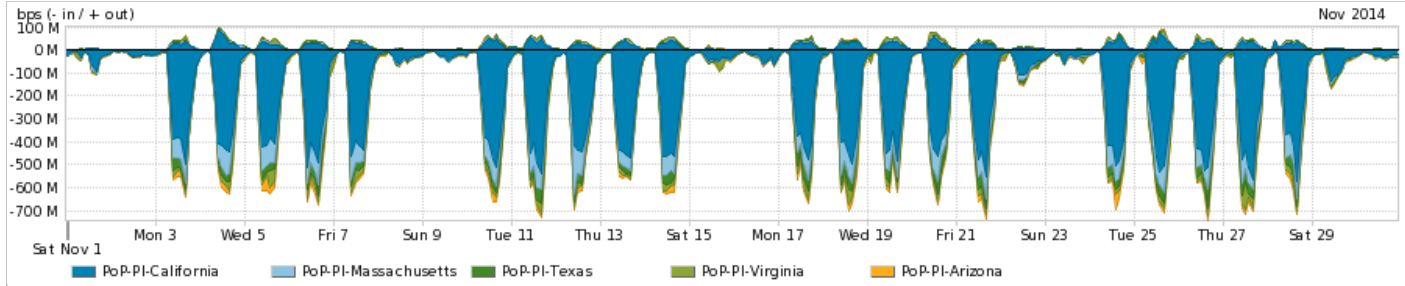

Distribuição do tráfego do PoP-PI por estado, província ou similar

Average | Max | PCT95

PROFILE	REGION	IN	OUT	TOTAL	
☒	PoP-PI	California	156.43 Mbps	12.56 Mbps	168.99 Mbps
☒	PoP-PI	Massachusetts	27.38 Mbps	1.47 Mbps	28.85 Mbps
☒	PoP-PI	Texas	14.47 Mbps	1.56 Mbps	16.03 Mbps
☒	PoP-PI	Virginia	10.70 Mbps	2.57 Mbps	13.27 Mbps
☐	PoP-PI	Florida	8.55 Mbps	804.70 Kbps	9.36 Mbps
☐	PoP-PI	Sao Paulo	4.66 Mbps	3.90 Mbps	8.57 Mbps
☒	PoP-PI	Arizona	8.26 Mbps	170.24 Kbps	8.43 Mbps
☐	PoP-PI	Washington	6.53 Mbps	1.51 Mbps	8.04 Mbps
☐	PoP-PI	Piaui	553.84 Kbps	5.32 Mbps	5.87 Mbps
☐	PoP-PI	Noord-Holland	3.49 Mbps	80.63 Kbps	3.57 Mbps
☐	PoP-PI	Quebec	2.82 Mbps	230.18 Kbps	3.05 Mbps
☐	PoP-PI	Distrito Federal	1.68 Mbps	941.53 Kbps	2.62 Mbps
☐	PoP-PI	Colorado	2.44 Mbps	55.06 Kbps	2.49 Mbps
☐	PoP-PI	Rio de Janeiro	961.76 Kbps	1.30 Mbps	2.26 Mbps
☐	PoP-PI	District of Columbia	1.94 Mbps	123.80 Kbps	2.06 Mbps