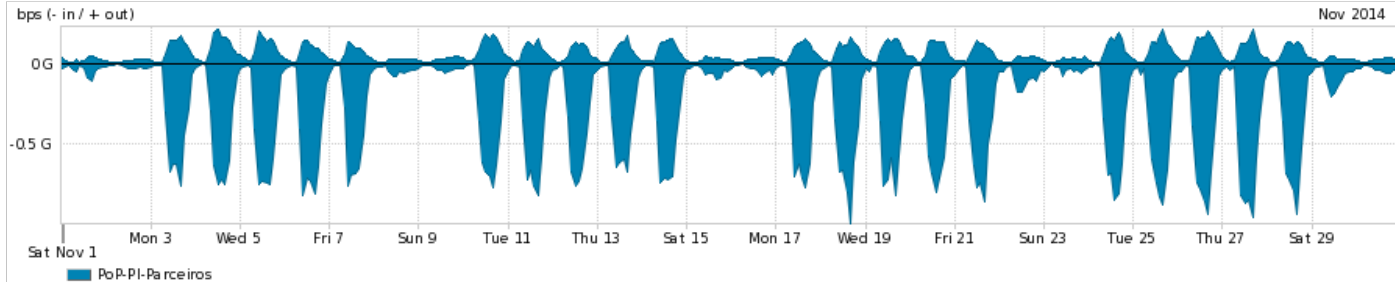

Os gráficos apresentados neste relatório de tráfego estão em formato stack, o que significa que seu valor é uma composição da soma dos componentes listados nas legendas localizadas logo abaixo dos gráficos. Os gráficos estão em "bps x tempo" e possuem dois eixos verticais, Out (positivo) e In (negativo).

A primeira coluna da tabela define o ponto de referência para entendimento dos valores de In e Out.

A contabilização do tráfego é sob o ponto de vista do AS da RNP, AS1916.

Legenda:

PoP - Ponto de presença da RNP

ASN - Número do sistema autônomo

Profile - Objeto gerenciável definido arbitrariamente no Peakflow através de diversos parâmetros (ex: bloco cidr, peer-as, as-path, bgp community, interface, etc)

Utilização do serviço de Internet Commodity pelo PoP-PI

Average | Max | PCT95

PROFILE	PROFILE	IN	OUT	TOTAL	
<input checked="" type="checkbox"/>	PoP-PI	Internet Commodity	124.08 Mbps	19.84 Mbps	143.92 Mbps

Utilização das trocas de tráfego comerciais no Brasil pelo PoP-PI