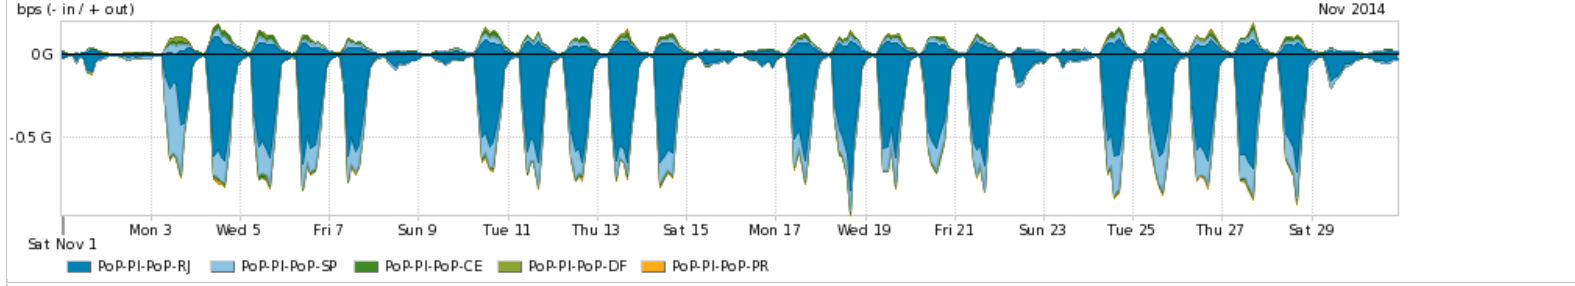

Interesse de tráfego do PoP-PI com os outros PoPs da RNP

Average | Max | PCT95

PROFILE	PROFILE	IN	OUT	TOTAL	
☒	PoP-PI	PoP-RJ	195.58 Mbps	26.13 Mbps	221.71 Mbps
☒	PoP-PI	PoP-SP	52.14 Mbps	11.42 Mbps	63.56 Mbps
☒	PoP-PI	PoP-CE	2.53 Mbps	5.69 Mbps	8.22 Mbps
☒	PoP-PI	PoP-DF	2.34 Mbps	4.51 Mbps	6.86 Mbps
☒	PoP-PI	PoP-PR	2.22 Mbps	347.11 Kbps	2.57 Mbps
☐	PoP-PI	PoP-MG	453.92 Kbps	1.72 Mbps	2.17 Mbps
☐	PoP-PI	PoP-BA	181.03 Kbps	874.62 Kbps	1.06 Mbps
☐	PoP-PI	PoP-SC	495.97 Kbps	158.61 Kbps	654.59 Kbps
☐	PoP-PI	PoP-PA	199.09 Kbps	405.39 Kbps	604.47 Kbps
☐	PoP-PI	PoP-MA	511.88 Kbps	67.32 Kbps	579.20 Kbps