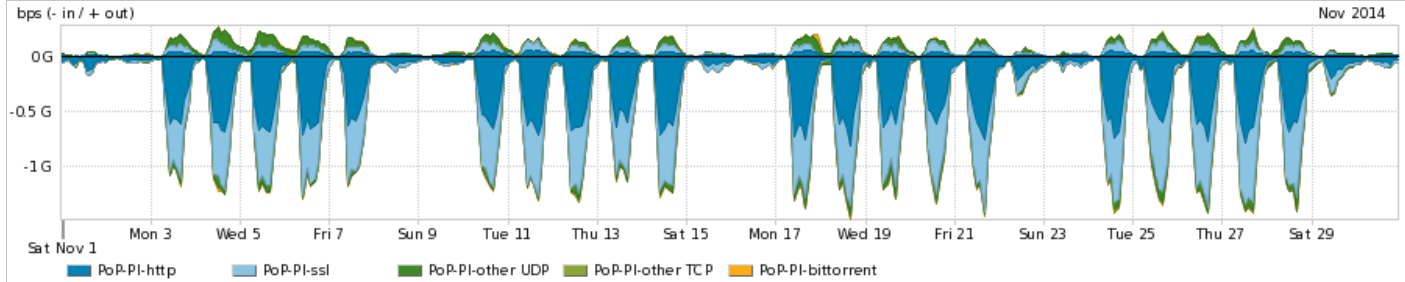

Distribuição do tráfego do PoP-PI por aplicação (análise em camada 3 e 4)

Average | Max | PCT95

PROFILE	APPLICATION	IN	OUT	TOTAL	
☒	PoP-PI	http	224.61 Mbps	24.54 Mbps	249.16 Mbps
☒	PoP-PI	ssl	183.85 Mbps	24.26 Mbps	208.11 Mbps
☒	PoP-PI	other UDP	17.41 Mbps	26.35 Mbps	43.76 Mbps
☒	PoP-PI	other TCP	4.95 Mbps	2.33 Mbps	7.28 Mbps
☒	PoP-PI	bittorrent	2.35 Mbps	1.51 Mbps	3.86 Mbps