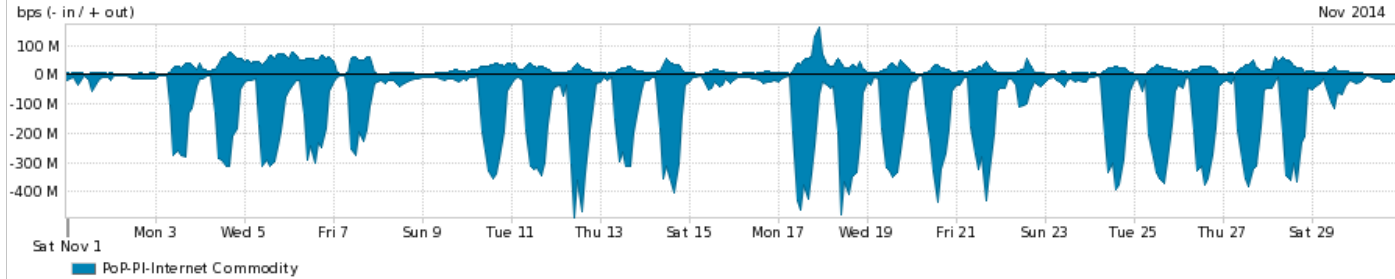

Os gráficos apresentados neste relatório de tráfego estão em formato stack, o que significa que seu valor é uma composição da soma dos componentes listados nas legendas localizadas logo abaixo dos gráficos. Os gráficos estão em "bps x tempo" e possuem dois eixos verticais, Out (positivo) e In (negativo).

A primeira coluna da tabela define o ponto de referência para entendimento dos valores de In e Out.

A contabilização do tráfego é sob o ponto de vista do AS da RNP, AS1916.

Legenda:

PoP - Ponto de presença da RNP

Parceiros - Provedores comerciais que a RNP mantém acordos de troca de tráfego

Internet Acadêmica - Acesso às redes acadêmicas internacionais, serviço atualmente provido pela RedClara

Internet commodity - Acesso pago à Internet global que é oferecido gratuitamente pela RNP aos seus clientes

ASN - Número do sistema autônomo

Profile - Objeto gerenciável definido arbitrariamente no Peakflow através de diversos parâmetros (ex: bloco cidr, peer-as, as-path, bgp community, interface, etc)

Utilização do serviço de Internet Commodity pelo PoP-PI