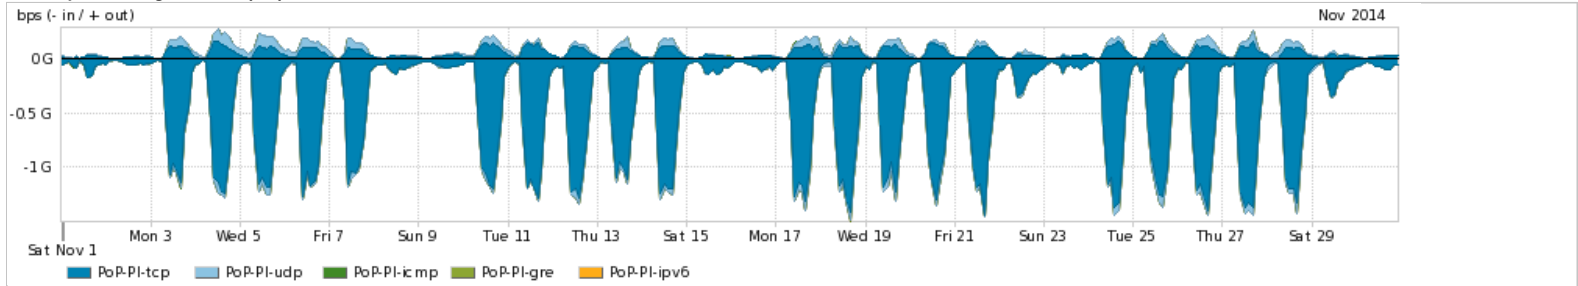

PROFILE	APPLICATION	IN	OUT	TOTAL	
☐	PoP-PI	macromedia-fcs	2.57 Mbps	60.98 Kbps	2.63 Mbps
☐	PoP-PI	sip	616.25 Kbps	646.98 Kbps	1.26 Mbps
☐	PoP-PI	opennap	109.48 Kbps	894.16 Kbps	1.00 Mbps
☐	PoP-PI	dns	271.03 Kbps	102.65 Kbps	373.69 Kbps
☐	PoP-PI	ssh	78.17 Kbps	103.00 Kbps	181.17 Kbps

Distribuição do tráfego do PoP-PI por protocolo

Average | Max | PCT95

PROFILE	PROTOCOL	IN	OUT	TOTAL	
☒	PoP-PI	tcp	418.79 Mbps	53.95 Mbps	472.75 Mbps
☒	PoP-PI	udp	18.36 Mbps	27.20 Mbps	45.56 Mbps
☒	PoP-PI	icmp	142.50 Kbps	165.50 Kbps	308.00 Kbps
☐	PoP-PI	esp	33.22 Kbps	138.12 Kbps	171.33 Kbps
☒	PoP-PI	gre	36.90 Kbps	49.01 Kbps	85.91 Kbps
☒	PoP-PI	ipv6	5.00 bps	48.00 bps	53.00 bps
☐	PoP-PI	rsvp	0.00 bps	3.00 bps	3.00 bps

For assistance with this product, please contact support@arbornetworks.com.