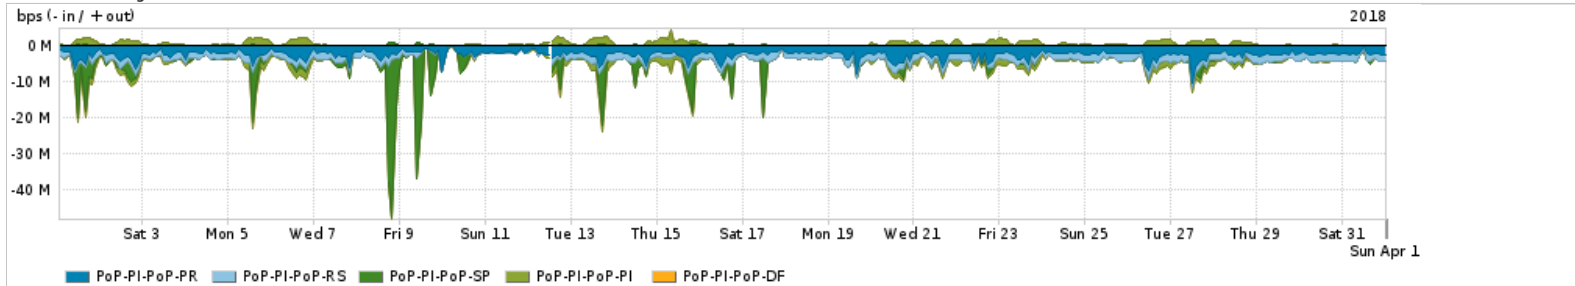

Interesse de tráfego do PoP-PI com os outros PoPs da RNP

Average | Max | PCT95

	PROFILE	PROFILE	IN	OUT	TOTAL
☒	PoP-PI	PoP-PR	2.61 Mbps	0.00 bps	2.61 Mbps
☒	PoP-PI	PoP-RS	1.49 Mbps	30.00 bps	1.49 Mbps
☒	PoP-PI	PoP-SP	1.05 Mbps	22.14 Kbps	1.07 Mbps
☒	PoP-PI	PoP-PI	494.16 Kbps	494.16 Kbps	988.31 Kbps
☒	PoP-PI	PoP-DF	1.92 Kbps	4.00 bps	1.92 Kbps
☐	PoP-PI	PoP-SC	784.00 bps	1.00 bps	785.00 bps
☐	PoP-PI	PoP-PA	349.00 bps	0.00 bps	349.00 bps
☐	PoP-PI	PoP-RJ	58.00 bps	0.00 bps	58.00 bps
☐	PoP-PI	PoP-ES	21.00 bps	0.00 bps	21.00 bps