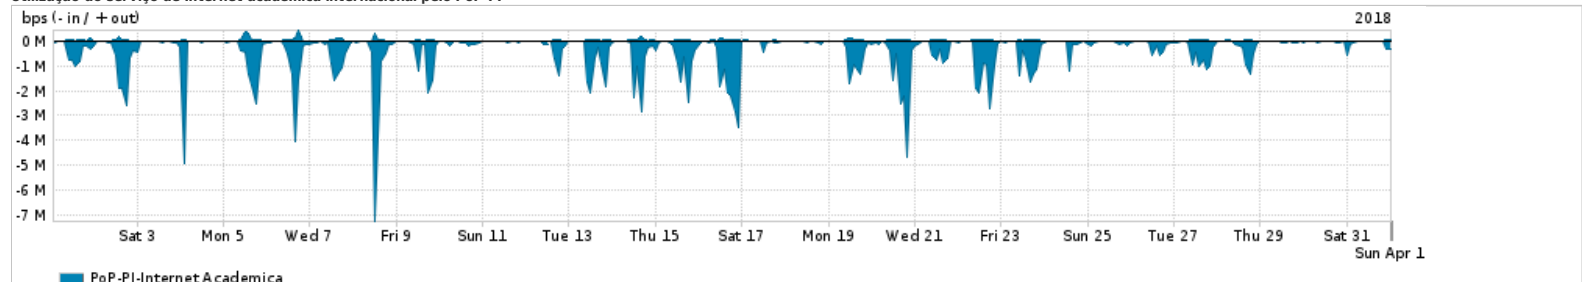

Os gráficos apresentados neste relatório de tráfego estão em formato stack, o que significa que seu valor é uma composição da soma dos componentes listados nas legendas localizadas logo abaixo dos gráficos. Os gráficos estão em "bps x tempo" e possuem dois eixos verticais, Out (positivo) e In (negativo).

A primeira coluna da tabela define o ponto de referência para entendimento dos valores de In e Out.
A contabilização do tráfego é sob o ponto de vista do AS da RNP, AS1916.

Legenda:

- PoP - Ponto de presença da RNP
- Parceiros - Provedores comerciais que a RNP mantém acordos de troca de tráfego
- Internet Acadêmica - Acesso às redes acadêmicas internacionais, serviço atualmente provido pela RedClara
- Internet commodity - Acesso pago à Internet global que é oferecido pela RNP aos seus clientes
- ASN - Número do sistema autônomo
- Profile - Objeto gerenciável definido arbitrariamente no Peakflow através de diversos parâmetros (ex: bloco cidr, peer-as, as-path, bgp community, interface, etc)

Utilização do serviço de Internet Commodity pelo PoP-PI

PROFILE	PROFILE	IN	OUT	TOTAL
<input checked="" type="checkbox"/> PoP-PI	Internet Commodity	43.51 Mbps	7.25 Mbps	50.76 Mbps

Utilização das trocas de tráfego comerciais no Brasil pelo PoP-PI

PROFILE	PROFILE	IN	OUT	TOTAL
<input checked="" type="checkbox"/> PoP-PI	Parceiros	214.66 Mbps	56.17 Mbps	270.83 Mbps

Utilização do serviço de Internet acadêmica internacional pelo PoP-PI

PROFILE	PROFILE	IN	OUT	TOTAL
<input checked="" type="checkbox"/> PoP-PI	Internet Acadêmica	417.89 Kbps	23.18 Kbps	441.07 Kbps