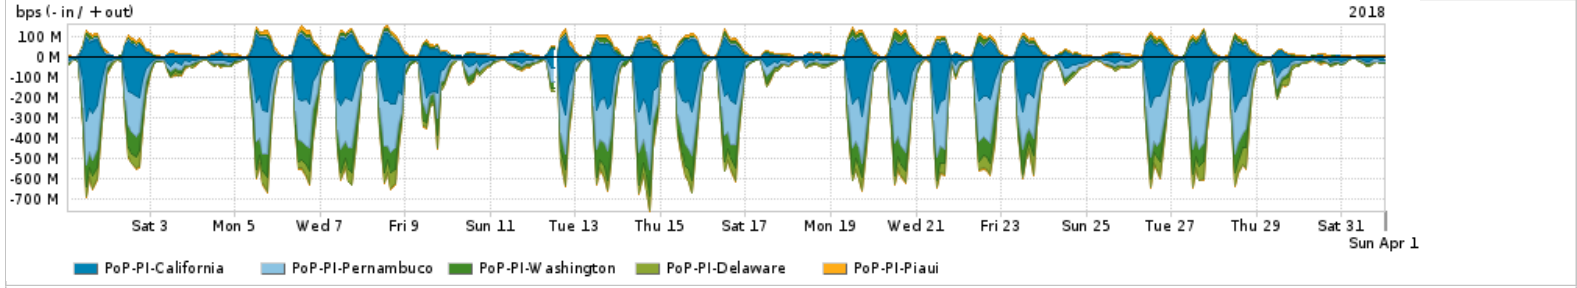

PROFILE	PROFILE	IN	OUT	TOTAL
☐	PoP-PI	PoP-PE	0.00 bps	13.00 bps	13.00 bps

Distribuição do tráfego do PoP-PI por estado, província ou similar

Average | Max | PCT95

	PROFILE	REGION	IN	OUT	TOTAL
☒	PoP-PI	California	72.47 Mbps	27.36 Mbps	99.83 Mbps
☒	PoP-PI	Pernambuco	69.38 Mbps	2.37 Mbps	71.74 Mbps
☒	PoP-PI	Washington	32.77 Mbps	4.33 Mbps	37.10 Mbps
☒	PoP-PI	Delaware	20.17 Mbps	591.83 Kbps	20.76 Mbps
☒	PoP-PI	Piaui	3.01 Mbps	8.00 Mbps	11.00 Mbps
☐	PoP-PI	Massachusetts	9.50 Mbps	446.46 Kbps	9.95 Mbps
☐	PoP-PI	Virginia	5.31 Mbps	1.04 Mbps	6.35 Mbps
☐	PoP-PI	Quebec	2.39 Mbps	3.76 Mbps	6.14 Mbps
☐	PoP-PI	Maranhao	2.72 Mbps	1.19 Mbps	3.91 Mbps
☐	PoP-PI	Ceara	2.34 Mbps	1.17 Mbps	3.51 Mbps
☐	PoP-PI	Sao Paulo	2.11 Mbps	1.35 Mbps	3.46 Mbps
☐	PoP-PI	Rio de Janeiro	2.91 Mbps	508.95 Kbps	3.42 Mbps
☐	PoP-PI	Texas	3.24 Mbps	169.56 Kbps	3.41 Mbps
☐	PoP-PI	Arizona	2.61 Mbps	60.39 Kbps	2.67 Mbps
☐	PoP-PI	Oregon	570.19 Kbps	1.15 Mbps	1.72 Mbps