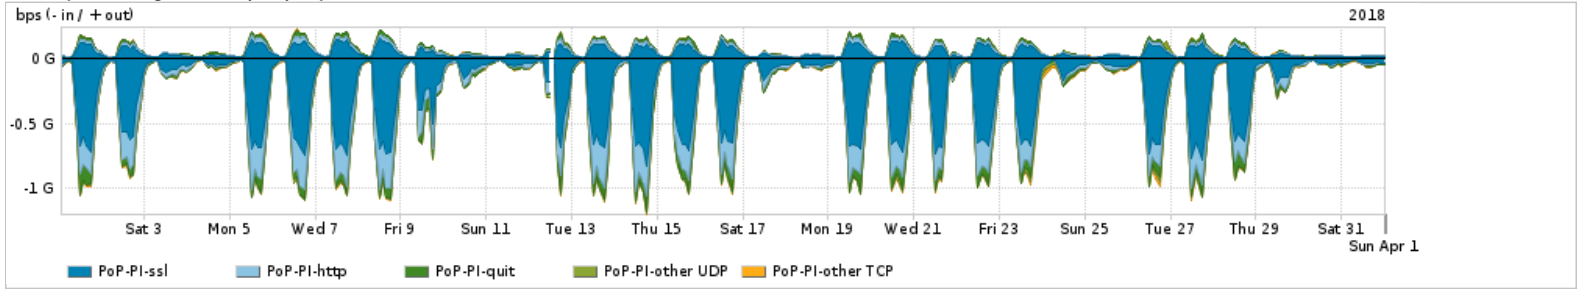

Distribuição do tráfego do PoP-PI por aplicação (análise em camada 3 e 4)

Average | Max | PCT95

	PROFILE	APPLICATION	IN	OUT	TOTAL
☒	PoP-PI	ssl	221.67 Mbps	39.67 Mbps	261.35 Mbps
☒	PoP-PI	http	71.63 Mbps	13.49 Mbps	85.12 Mbps