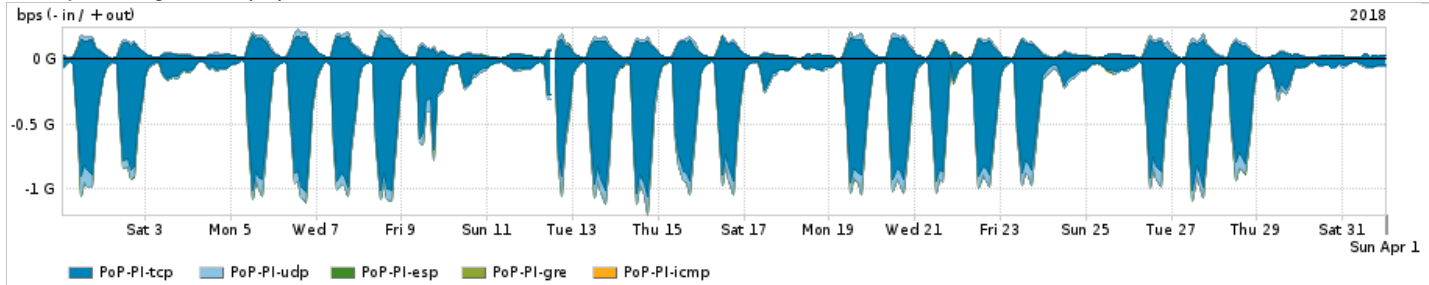

PROFILE	APPLICATION	IN	OUT	TOTAL
☒	PoP-PI	quit	27.21 Mbps	7.31 Mbps	34.52 Mbps
☒	PoP-PI	other UDP	5.10 Mbps	2.24 Mbps	7.33 Mbps
☒	PoP-PI	other TCP	5.06 Mbps	405.11 Kbps	5.47 Mbps
☐	PoP-PI	opennap	98.31 Kbps	1.37 Mbps	1.47 Mbps
☐	PoP-PI	macromedia-fcs	308.09 Kbps	604.60 Kbps	912.69 Kbps
☐	PoP-PI	dns	545.88 Kbps	138.53 Kbps	684.41 Kbps
☐	PoP-PI	sip	371.93 Kbps	203.43 Kbps	575.36 Kbps
☐	PoP-PI	stun	145.15 Kbps	156.94 Kbps	302.09 Kbps

Distribuição do tráfego do PoP-PI por protocolo

Average | Max | PCT95

	PROFILE	PROTOCOL	IN	OUT	TOTAL
☒	PoP-PI	tcp	299.35 Mbps	55.78 Mbps	355.13 Mbps
☒	PoP-PI	udp	33.49 Mbps	10.16 Mbps	43.65 Mbps
☒	PoP-PI	esp	771.21 Kbps	123.49 Kbps	894.70 Kbps
☒	PoP-PI	gre	60.84 Kbps	77.15 Kbps	137.98 Kbps
☒	PoP-PI	icmp	15.79 Kbps	27.18 Kbps	42.98 Kbps
☐	PoP-PI	ipv6-icmp	22.00 bps	1.40 Kbps	1.42 Kbps
☐	PoP-PI	ipv6	0.00 bps	6.00 bps	6.00 bps

For assistance with this product, please contact support at <https://support.arbornetworks.com>