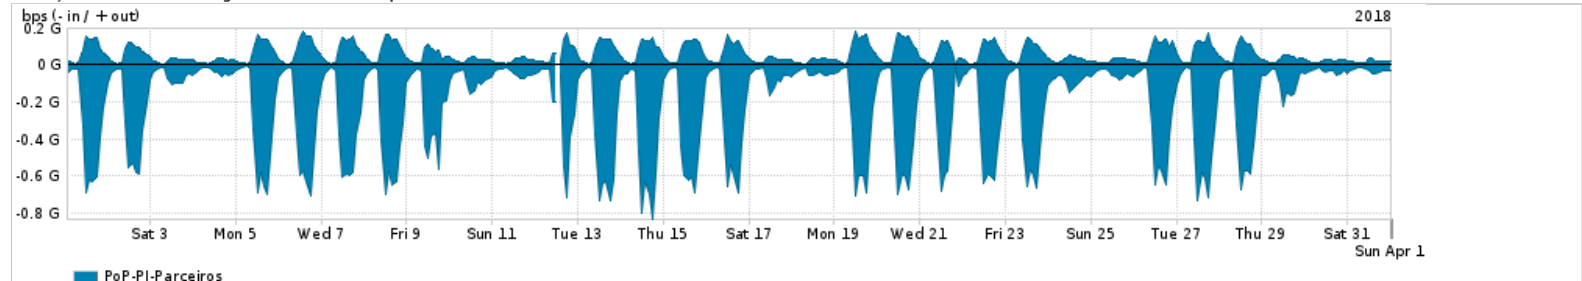

Os gráficos apresentados neste relatório de tráfego estão em formato stack, o que significa que seu valor é uma composição da soma dos componentes listados nas legendas localizadas logo abaixo dos gráficos. Os gráficos estão em "bps x tempo" e possuem dois eixos verticais, Out (positivo) e In (negativo).

A primeira coluna da tabela define o ponto de referência para entendimento dos valores de In e Out.
A contabilização do tráfego é sob o ponto de vista do AS da RNP, AS1916.

Legenda:

- PoP - Ponto de presença da RNP
- Parceiros - Provedores comerciais que a RNP mantém acordos de troca de tráfego
- Internet Acadêmica - Acesso às redes acadêmicas internacionais, serviço atualmente provido pela RedClara
- Internet commodity - Acesso pago à Internet global que é oferecido pela RNP aos seus clientes
- ASN - Número do sistema autônomo
- Profile - Objeto gerenciável definido arbitrariamente no Peakflow através de diversos parâmetros (ex: bloco cidr, peer-as, as-path, bgp community, interface, etc)

Utilização do serviço de Internet Commodity pelo PoP-PI

PROFILE	PROFILE	IN	OUT	TOTAL
<input checked="" type="checkbox"/> PoP-PI	Internet Commodity	43.51 Mbps	7.25 Mbps	50.76 Mbps

Utilização das trocas de tráfego comerciais no Brasil pelo PoP-PI

PROFILE	PROFILE	IN	OUT	TOTAL
<input checked="" type="checkbox"/> PoP-PI	Parceiros	214.66 Mbps	56.17 Mbps	270.83 Mbps

Utilização do serviço de Internet acadêmica internacional pelo PoP-PI

PROFILE	PROFILE	IN	OUT	TOTAL
<input checked="" type="checkbox"/> PoP-PI	Internet Acadêmica	417.89 Kbps	23.18 Kbps	441.07 Kbps