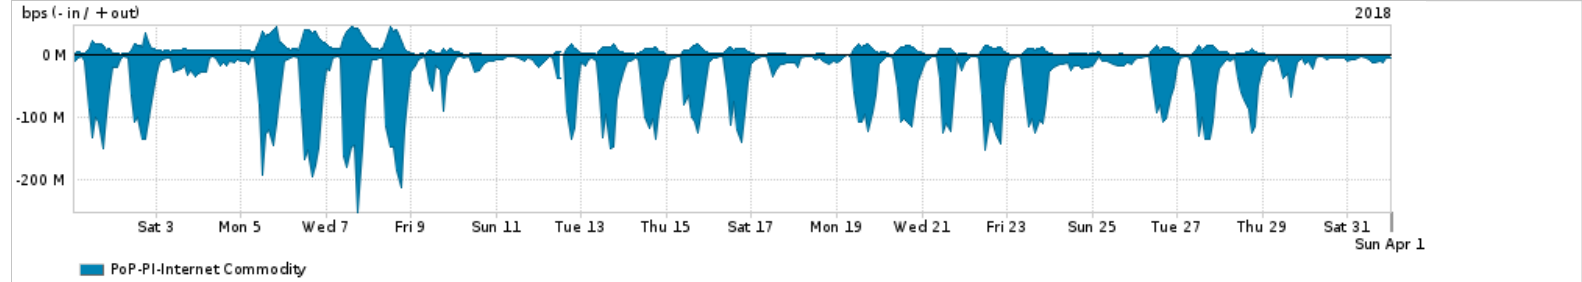

Os gráficos apresentados neste relatório de tráfego estão em formato stack, o que significa que seu valor é uma composição da soma dos componentes listados nas legendas localizadas logo abaixo dos gráficos. Os gráficos estão em "bps x tempo" e possuem dois eixos verticais, Out (positivo) e In (negativo).

A primeira coluna da tabela define o ponto de referência para entendimento dos valores de In e Out.
A contabilização do tráfego é sob o ponto de vista do AS da RNP, AS1916.

Legenda:

- PoP - Ponto de presença da RNP
- Parceiros - Provedores comerciais que a RNP mantém acordos de troca de tráfego
- Internet Acadêmica - Acesso às redes acadêmicas internacionais, serviço atualmente provido pela RedClara
- Internet commodity - Acesso pago à Internet global que é oferecido pela RNP aos seus clientes
- ASN - Número do sistema autônomo
- Profile - Objeto gerenciável definido arbitrariamente no Peakflow através de diversos parâmetros (ex: bloco cidr, peer-as, as-path, bgp community, interface, etc)

Utilização do serviço de Internet Commodity pelo PoP-PI

PROFILE	PROFILE	IN	OUT	TOTAL
<input checked="" type="checkbox"/> PoP-PI	Internet Commodity	43.51 Mbps	7.25 Mbps	50.76 Mbps

Utilização das trocas de tráfego comerciais no Brasil pelo PoP-PI