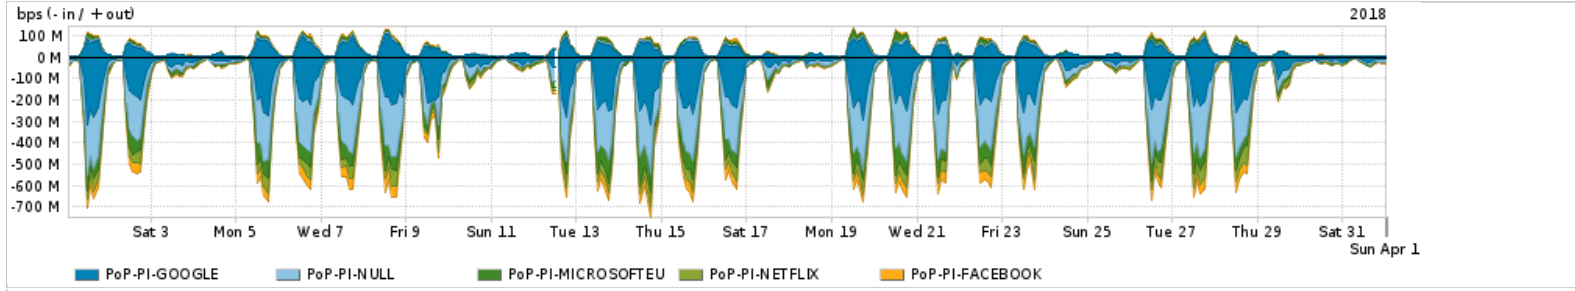

Redes (AS's de origem) mais acessadas pelo PoP-PI

Average | Max | PCT95

	PROFILE	AS NAME	ASN	IN	OUT	TOTAL
☒	PoP-PI	GOOGLE	15169	73.31 Mbps	23.91 Mbps	97.21 Mbps
☒	PoP-PI	NULL	0	70.76 Mbps	2.62 Mbps	73.38 Mbps
☒	PoP-PI	MICROSOFTEU	8068	22.58 Mbps	3.55 Mbps	26.13 Mbps
☒	PoP-PI	NETFLIX	2906	19.57 Mbps	579.44 Kbps	20.15 Mbps
☒	PoP-PI	FACEBOOK	32934	14.71 Mbps	2.41 Mbps	17.12 Mbps
☐	PoP-PI	AKAMAI-ASN1	20940	12.65 Mbps	491.59 Kbps	13.14 Mbps
☐	PoP-PI	AMAZON-02	16509	10.86 Mbps	1.75 Mbps	12.61 Mbps
☐	PoP-PI	EDGECAST	15133	7.53 Mbps	221.01 Kbps	7.75 Mbps
☐	PoP-PI	GCEPSA-BR	28604	7.33 Mbps	297.13 Kbps	7.63 Mbps
☐	PoP-PI	OVH	16276	3.54 Mbps	3.79 Mbps	7.33 Mbps