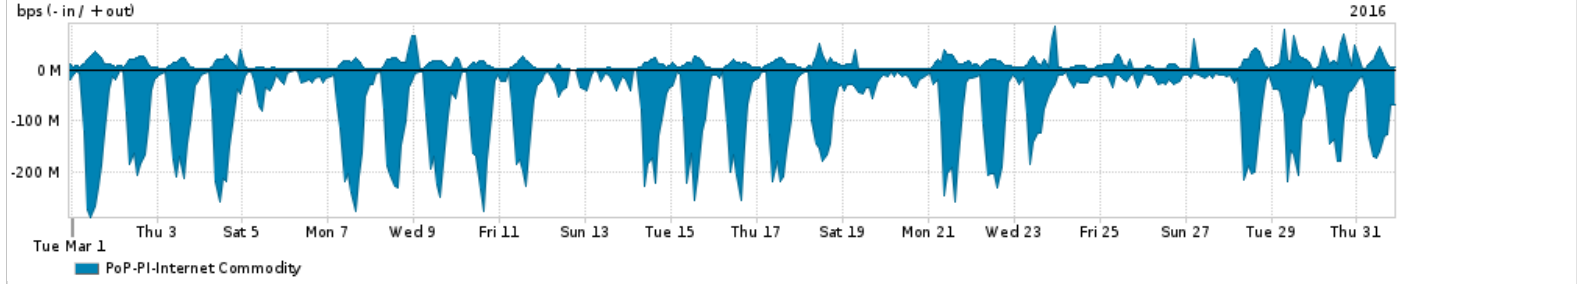

Os gráficos apresentados neste relatório de tráfego estão em formato stack, o que significa que seu valor é uma composição da soma dos componentes listados nas legendas localizadas logo abaixo dos gráficos. Os gráficos estão em "bps x tempo" e possuem dois eixos verticais, Out (positivo) e In (negativo).  
 A primeira coluna da tabela define o ponto de referência para entendimento dos valores de In e Out.  
 A contabilização do tráfego é sob o ponto de vista do AS da RNP, AS1916.

- Legenda:
- PoP - Ponto de presença da RNP
  - Parceiros - Provedores comerciais que a RNP mantém acordos de troca de tráfego
  - Internet Acadêmica - Acesso às redes acadêmicas internacionais, serviço atualmente provido pela RedClara
  - Internet commodity - Acesso pago à Internet global que é oferecido pela RNP aos seus clientes
  - ASN - Número do sistema autônomo
  - Profile - Objeto gerenciável definido arbitrariamente no Peakflow através de diversos parâmetros (ex: bloco cidr, peer-as, as-path, bgp community, interface, etc)

Utilização do serviço de Internet Commodity pelo PoP-PI

Average | Max | PCT95

PROFILE	PROFILE	IN	OUT	TOTAL	
<input type="checkbox"/>	PoP-PI	Internet Commodity	75.70 Mbps	11.25 Mbps	86.95 Mbps

Utilização das trocas de tráfego comerciais no Brasil pelo PoP-PI

Distribuição do tráfego do PoP-PI por protocolo

PROFILE	PROTOCOL	IN	OUT	TOTAL	
<input type="checkbox"/>	PoP-PI	tcp	246.43 Mbps	41.95 Mbps	288.38 Mbps
<input type="checkbox"/>	PoP-PI	udp	26.67 Mbps	6.64 Mbps	33.31 Mbps
<input type="checkbox"/>	PoP-PI	icmp	25.93 Kbps	25.07 Kbps	51.00 Kbps
<input type="checkbox"/>	PoP-PI	gre	6.51 Kbps	6.16 Kbps	12.66 Kbps
<input type="checkbox"/>	PoP-PI	ipv6	1.98 Kbps	2.31 Kbps	4.29 Kbps
<input type="checkbox"/>	PoP-PI	esp	51.00 bps	239.00 bps	290.00 bps
<input type="checkbox"/>	PoP-PI	ipv6-icmp	0.00 bps	2.00 bps	2.00 bps
<input type="checkbox"/>	PoP-PI	222	0.00 bps	0.00 bps	0.00 bps