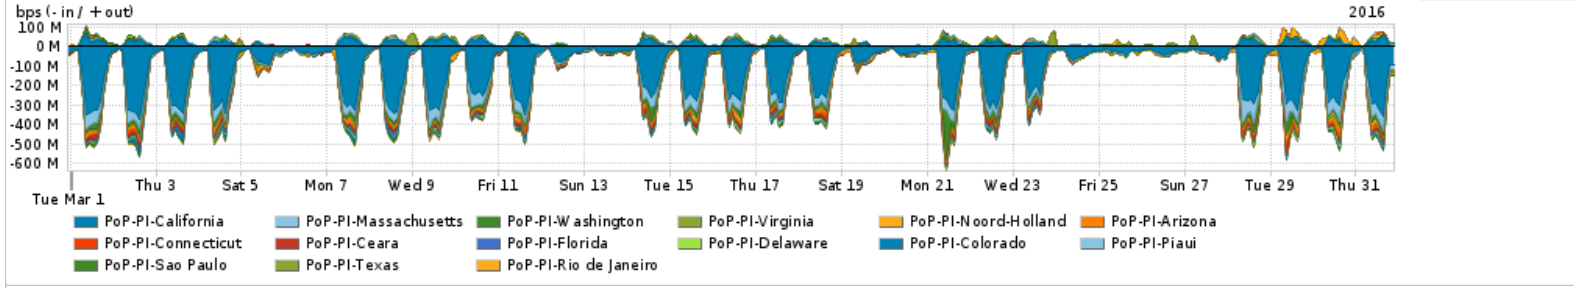

Interesse de tráfego do PoP-PI com os outros PoPs da RNP

Average | Max | PCT95

PROFILE	PROFILE	IN	OUT	TOTAL
<input type="checkbox"/>	PoP-PI	PoP-RJ	11.10 Mbps	11.36 Mbps
<input type="checkbox"/>	PoP-PI	PoP-SP	539.80 Kbps	1.89 Mbps
<input type="checkbox"/>	PoP-PI	PoP-RS	1.19 Mbps	1.19 Mbps
<input type="checkbox"/>	PoP-PI	PoP-PR	926.62 Kbps	926.62 Kbps
<input type="checkbox"/>	PoP-PI	PoP-PI	134.89 Kbps	269.78 Kbps
<input type="checkbox"/>	PoP-PI	PoP-BA	240.64 Kbps	240.66 Kbps
<input type="checkbox"/>	PoP-PI	PoP-DF	0.00 bps	106.52 Kbps
<input type="checkbox"/>	PoP-PI	PoP-RN	74.29 Kbps	74.29 Kbps
<input type="checkbox"/>	PoP-PI	PoP-SC	1.63 Kbps	1.67 Kbps

PROFILE	PROFILE	IN	OUT	TOTAL	
<input type="checkbox"/>	PoP-PI	PoP-MG	21.00 bps	9.00 bps	30.00 bps

Distribuição do tráfego do PoP-PI por estado, província ou similar

Average | Max | PCT95

PROFILE	REGION	IN	OUT	TOTAL	
<input type="checkbox"/>	PoP-PI	California	108.13 Mbps	12.80 Mbps	120.93 Mbps
<input type="checkbox"/>	PoP-PI	Massachusetts	18.32 Mbps	786.36 Kbps	19.10 Mbps
<input type="checkbox"/>	PoP-PI	Washington	7.37 Mbps	1.70 Mbps	9.08 Mbps
<input type="checkbox"/>	PoP-PI	Virginia	4.19 Mbps	3.89 Mbps	8.08 Mbps
<input type="checkbox"/>	PoP-PI	Noord-Holland	3.87 Mbps	1.38 Mbps	5.25 Mbps
<input type="checkbox"/>	PoP-PI	Arizona	4.74 Mbps	140.07 Kbps	4.88 Mbps
<input type="checkbox"/>	PoP-PI	Connecticut	4.41 Mbps	85.62 Kbps	4.49 Mbps
<input type="checkbox"/>	PoP-PI	Ceara	3.46 Mbps	240.69 Kbps	3.70 Mbps
<input type="checkbox"/>	PoP-PI	Florida	3.50 Mbps	146.71 Kbps	3.65 Mbps
<input type="checkbox"/>	PoP-PI	Delaware	2.98 Mbps	175.39 Kbps	3.15 Mbps
<input type="checkbox"/>	PoP-PI	Colorado	2.95 Mbps	119.00 bps	2.95 Mbps
<input type="checkbox"/>	PoP-PI	Piaui	386.39 Kbps	2.21 Mbps	2.60 Mbps
<input type="checkbox"/>	PoP-PI	Sao Paulo	1.35 Mbps	802.05 Kbps	2.16 Mbps
<input type="checkbox"/>	PoP-PI	Texas	1.89 Mbps	174.90 Kbps	2.06 Mbps
<input type="checkbox"/>	PoP-PI	Rio de Janeiro	938.88 Kbps	339.05 Kbps	1.28 Mbps