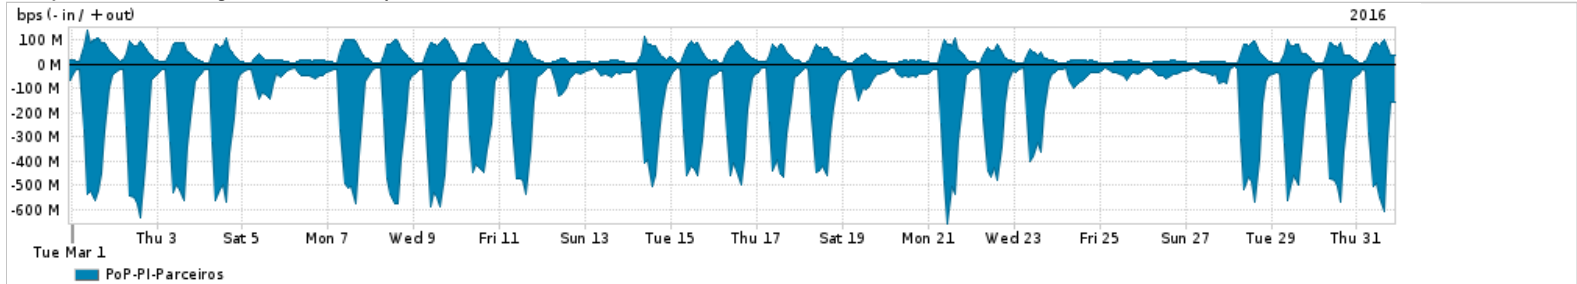

Os gráficos apresentados neste relatório de tráfego estão em formato stack, o que significa que seu valor é uma composição da soma dos componentes listados nas legendas localizadas logo abaixo dos gráficos. Os gráficos estão em "bps x tempo" e possuem dois eixos verticais, Out (positivo) e In (negativo).  
 A primeira coluna da tabela define o ponto de referência para entendimento dos valores de In e Out.  
 A contabilização do tráfego é sob o ponto de vista do AS da RNP, AS1916.

- Legenda:
- PoP - Ponto de presença da RNP
  - Parceiros - Provedores comerciais que a RNP mantém acordos de troca de tráfego
  - Internet Acadêmica - Acesso às redes acadêmicas internacionais, serviço atualmente provido pela RedClara
  - Internet commodity - Acesso pago à Internet global que é oferecido pela RNP aos seus clientes
  - ASN - Número do sistema autônomo
  - Profile - Objeto gerenciável definido arbitrariamente no Peakflow através de diversos parâmetros (ex: bloco cidr, peer-as, as-path, bgp community, interface, etc)

Utilização do serviço de Internet Commodity pelo PoP-PI

Average | Max | PCT95

PROFILE	PROFILE	IN	OUT	TOTAL	
<input type="checkbox"/>	PoP-PI	Internet Commodity	75.70 Mbps	11.25 Mbps	86.95 Mbps

Utilização das trocas de tráfego comerciais no Brasil pelo PoP-PI

Distribuição do tráfego do PoP-PI por protocolo

PROFILE	PROTOCOL	IN	OUT	TOTAL	
<input type="checkbox"/>	PoP-PI	tcp	246.43 Mbps	41.95 Mbps	288.38 Mbps
<input type="checkbox"/>	PoP-PI	udp	26.67 Mbps	6.64 Mbps	33.31 Mbps
<input type="checkbox"/>	PoP-PI	icmp	25.93 Kbps	25.07 Kbps	51.00 Kbps
<input type="checkbox"/>	PoP-PI	gre	6.51 Kbps	6.16 Kbps	12.66 Kbps
<input type="checkbox"/>	PoP-PI	ipv6	1.98 Kbps	2.31 Kbps	4.29 Kbps
<input type="checkbox"/>	PoP-PI	esp	51.00 bps	239.00 bps	290.00 bps
<input type="checkbox"/>	PoP-PI	ipv6-icmp	0.00 bps	2.00 bps	2.00 bps
<input type="checkbox"/>	PoP-PI	222	0.00 bps	0.00 bps	0.00 bps