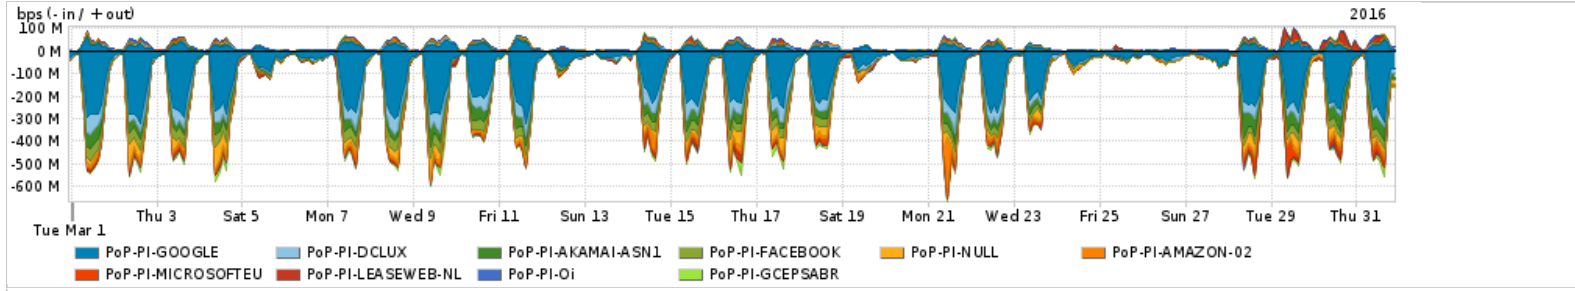

Os gráficos apresentados neste relatório de tráfego estão em formato stack, o que significa que seu valor é uma composição da soma dos componentes listados nas legendas localizadas logo abaixo dos gráficos. Os gráficos estão em "bps x tempo" e possuem dois eixos verticais, Out (positivo) e In (negativo).  
 A primeira coluna da tabela define o ponto de referência para entendimento dos valores de In e Out.  
 A contabilização do tráfego é sob o ponto de vista do AS da RNP, AS1916.

Utilização do serviço de Internet Commodity pelo PoP-PI

Average | Max | PCT95

PROFILE	PROFILE	IN	OUT	TOTAL	
<input type="checkbox"/>	PoP-PI	Internet Commodity	75.70 Mbps	11.25 Mbps	86.95 Mbps

Utilização das trocas de tráfego comerciais no Brasil pelo PoP-PI

Average | Max | PCT95

PROFILE	PROFILE	IN	OUT	TOTAL	
<input type="checkbox"/>	PoP-PI	Parceiros	182.78 Mbps	35.47 Mbps	218.24 Mbps

Utilização do serviço de Internet acadêmica internacional pelo PoP-PI

Average | Max | PCT95

PROFILE	PROFILE	IN	OUT	TOTAL	
<input type="checkbox"/>	PoP-PI	Internet Acadêmica	430.57 Kbps	48.00 Kbps	478.57 Kbps

Redes (AS's de origem) mais acessadas pelo PoP-PI

Average | Max | PCT95

PROFILE	AS NAME	ASN	IN	OUT	TOTAL
<input type="checkbox"/>	PoP-PI	GOOGLE	15169	93.32 Mbps	104.02 Mbps
<input type="checkbox"/>	PoP-PI	DCLUX	24611	17.35 Mbps	18.17 Mbps
<input type="checkbox"/>	PoP-PI	AKAMAI-ASN1	20940	15.92 Mbps	16.54 Mbps
<input type="checkbox"/>	PoP-PI	FACEBOOK	32934	14.43 Mbps	16.10 Mbps
<input type="checkbox"/>	PoP-PI	NULL	0	12.66 Mbps	13.06 Mbps
<input type="checkbox"/>	PoP-PI	AMAZON-02	16509	6.85 Mbps	8.35 Mbps
<input type="checkbox"/>	PoP-PI	MICROSOFTEU	8068	6.55 Mbps	7.50 Mbps
<input type="checkbox"/>	PoP-PI	LEASEWEB-NL	60781	3.91 Mbps	5.28 Mbps
<input type="checkbox"/>	PoP-PI	Oi	7738	1.15 Mbps	4.88 Mbps
<input type="checkbox"/>	PoP-PI	GCEPSABR	28604	4.58 Mbps	4.86 Mbps