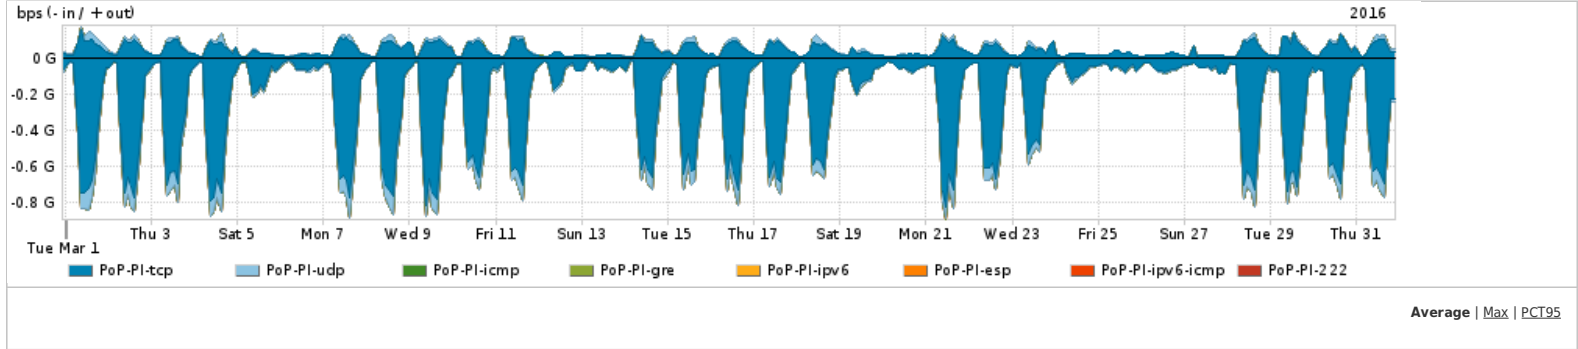

PROFILE	APPLICATION	IN	OUT	TOTAL	
☐	PoP-PI	other UDP	26.07 Mbps	6.27 Mbps	32.35 Mbps
☐	PoP-PI	other TCP	3.29 Mbps	3.32 Mbps	6.61 Mbps
☐	PoP-PI	bittorrent	793.91 Kbps	399.57 Kbps	1.19 Mbps
☐	PoP-PI	opennap	61.91 Kbps	986.43 Kbps	1.05 Mbps
☐	PoP-PI	macromedia-fcs	901.79 Kbps	32.80 Kbps	934.59 Kbps
☐	PoP-PI	dns	590.47 Kbps	136.49 Kbps	726.97 Kbps
☐	PoP-PI	afs	325.12 Kbps	167.33 Kbps	492.45 Kbps
☐	PoP-PI	xmpp	96.29 Kbps	50.41 Kbps	146.69 Kbps

Distribuição do tráfego do PoP-PI por protocolo

PROFILE	PROTOCOL	IN	OUT	TOTAL	
☐	PoP-PI	tcp	246.43 Mbps	41.95 Mbps	288.38 Mbps
☐	PoP-PI	udp	26.67 Mbps	6.64 Mbps	33.31 Mbps
☐	PoP-PI	icmp	25.93 Kbps	25.07 Kbps	51.00 Kbps
☐	PoP-PI	gre	6.51 Kbps	6.16 Kbps	12.66 Kbps
☐	PoP-PI	ipv6	1.98 Kbps	2.31 Kbps	4.29 Kbps
☐	PoP-PI	esp	51.00 bps	239.00 bps	290.00 bps
☐	PoP-PI	ipv6-icmp	0.00 bps	2.00 bps	2.00 bps
☐	PoP-PI	222	0.00 bps	0.00 bps	0.00 bps

For assistance with this product, please contact support@arbornetworks.com.