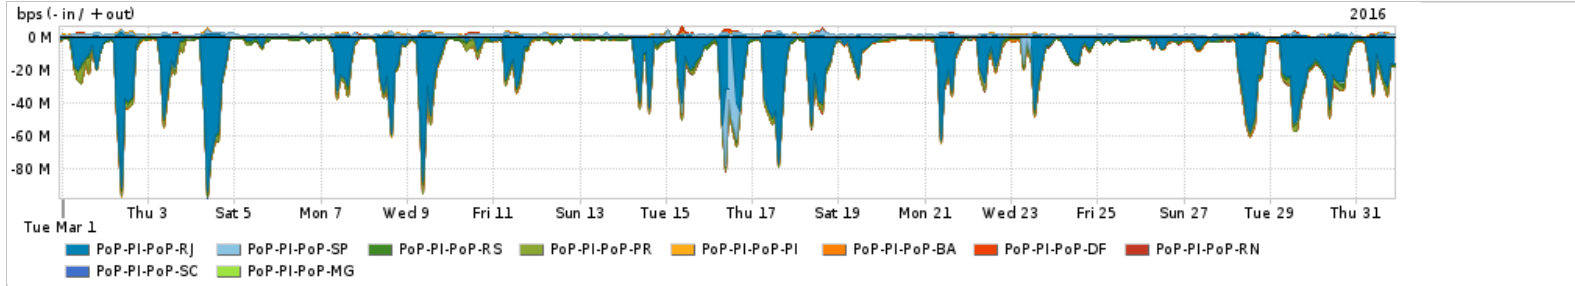

PROFILE	PROFILE	IN	OUT	TOTAL	
<input type="checkbox"/>	PoP-PI	Internet Acadêmica	430.57 Kbps	48.00 Kbps	478.57 Kbps

Redes (AS's de origem) mais acessadas pelo PoP-PI

Average | Max | PCT95

PROFILE	AS NAME	ASN	IN	OUT	TOTAL
<input type="checkbox"/>	PoP-PI	GOOGLE	15169	93.32 Mbps	104.02 Mbps
<input type="checkbox"/>	PoP-PI	DCLUX	24611	17.35 Mbps	18.17 Mbps
<input type="checkbox"/>	PoP-PI	AKAMAI-ASN1	20940	15.92 Mbps	16.54 Mbps
<input type="checkbox"/>	PoP-PI	FACEBOOK	32934	14.43 Mbps	16.10 Mbps
<input type="checkbox"/>	PoP-PI	NULL	0	12.66 Mbps	13.06 Mbps
<input type="checkbox"/>	PoP-PI	AMAZON-02	16509	6.85 Mbps	8.35 Mbps
<input type="checkbox"/>	PoP-PI	MICROSOFTEU	8068	6.55 Mbps	7.50 Mbps
<input type="checkbox"/>	PoP-PI	LEASEWEB-NL	60781	3.91 Mbps	5.28 Mbps
<input type="checkbox"/>	PoP-PI	Oi	7738	1.15 Mbps	4.88 Mbps
<input type="checkbox"/>	PoP-PI	GCEPSABR	28604	4.58 Mbps	4.86 Mbps

Interesse de tráfego do PoP-PI com os outros PoPs da RNP

Average | Max | PCT95

PROFILE	PROFILE	IN	OUT	TOTAL
<input type="checkbox"/>	PoP-PI	PoP-RJ	11.10 Mbps	11.36 Mbps
<input type="checkbox"/>	PoP-PI	PoP-SP	539.80 Kbps	1.89 Mbps
<input type="checkbox"/>	PoP-PI	PoP-RS	1.19 Mbps	1.19 Mbps
<input type="checkbox"/>	PoP-PI	PoP-PR	926.62 Kbps	926.62 Kbps
<input type="checkbox"/>	PoP-PI	PoP-PI	134.89 Kbps	269.78 Kbps
<input type="checkbox"/>	PoP-PI	PoP-BA	240.64 Kbps	240.66 Kbps
<input type="checkbox"/>	PoP-PI	PoP-DF	0.00 bps	106.52 Kbps
<input type="checkbox"/>	PoP-PI	PoP-RN	74.29 Kbps	74.29 Kbps
<input type="checkbox"/>	PoP-PI	PoP-SC	1.63 Kbps	1.67 Kbps