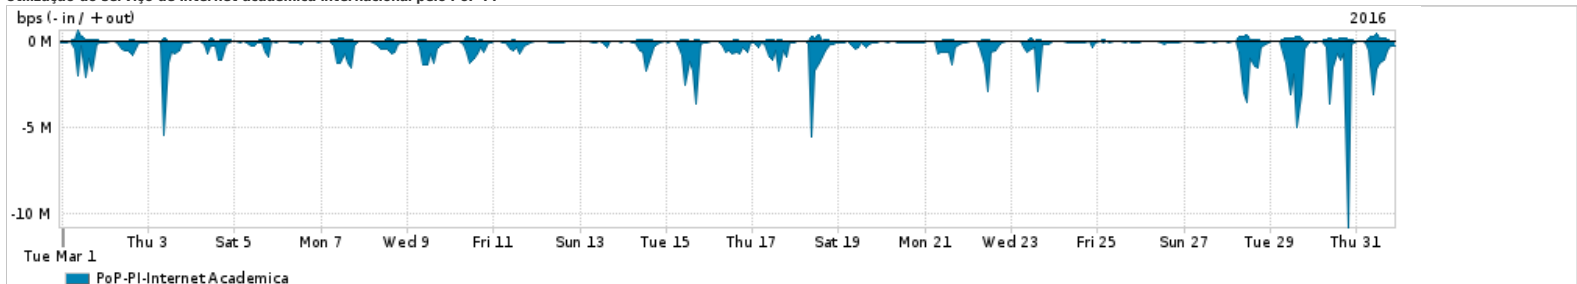

Os gráficos apresentados neste relatório de tráfego estão em formato stack, o que significa que seu valor é uma composição da soma dos componentes listados nas legendas localizadas logo abaixo dos gráficos. Os gráficos estão em "bps x tempo" e possuem dois eixos verticais, Out (positivo) e In (negativo).  
 A primeira coluna da tabela define o ponto de referência para entendimento dos valores de In e Out.  
 A contabilização do tráfego é sob o ponto de vista do AS da RNP, AS1916.

Utilização do serviço de Internet Commodity pelo PoP-PI

Average | Max | PCT95

PROFILE	PROFILE	IN	OUT	TOTAL	
<input type="checkbox"/>	PoP-PI	Internet Commodity	75.70 Mbps	11.25 Mbps	86.95 Mbps

Utilização das trocas de tráfego comerciais no Brasil pelo PoP-PI

Average | Max | PCT95

PROFILE	PROFILE	IN	OUT	TOTAL	
<input type="checkbox"/>	PoP-PI	Parceiros	182.78 Mbps	35.47 Mbps	218.24 Mbps

Utilização do serviço de Internet acadêmica internacional pelo PoP-PI

Average | Max | PCT95