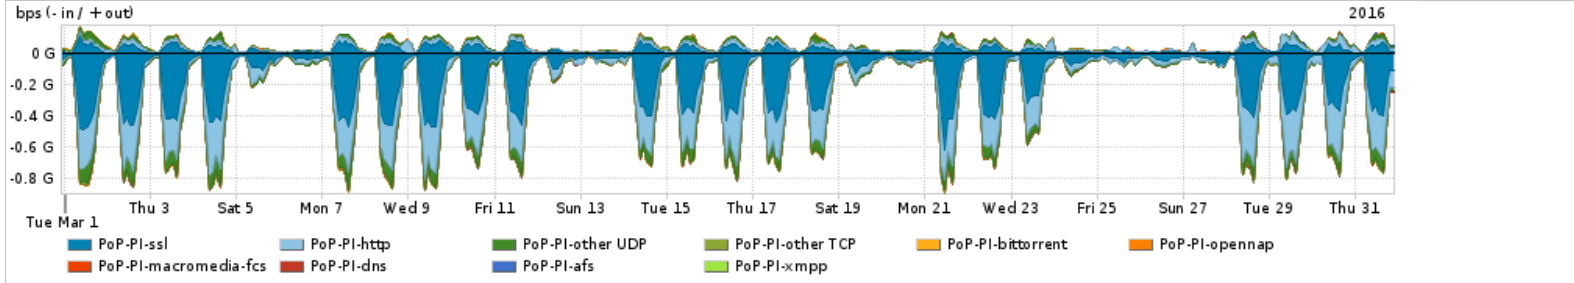

Distribuição do tráfego do PoP-PI por aplicação (análise em camada 3 e 4)

Average | Max | PCT95

PROFILE	APPLICATION	IN	OUT	TOTAL	
☐	PoP-PI	ssl	144.52 Mbps	20.71 Mbps	165.22 Mbps
☐	PoP-PI	http	96.14 Mbps	16.17 Mbps	112.31 Mbps