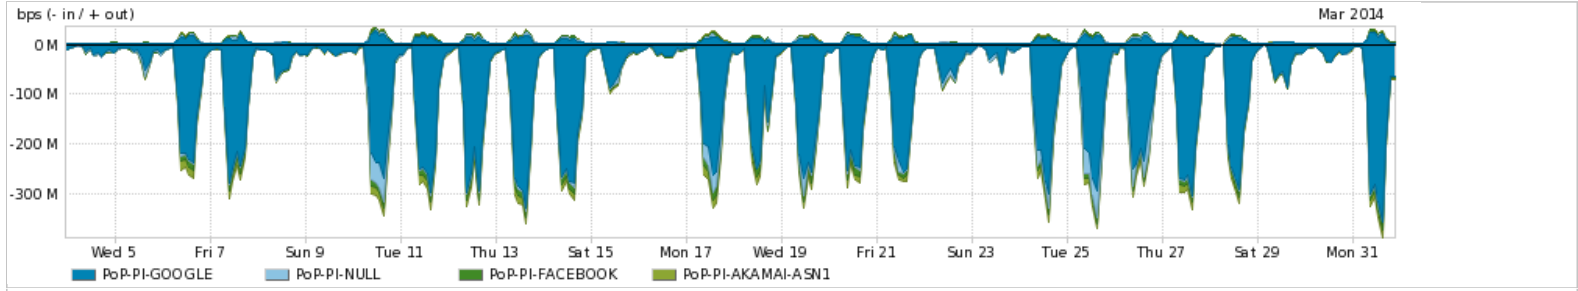

Os gráficos apresentados neste relatório de tráfego estão em formato stack, o que significa que seu valor é uma composição da soma dos componentes listados nas legendas localizadas logo abaixo dos gráficos. Os gráficos estão em "bps x tempo" e possuem dois eixos verticais, Out (positivo) e In (negativo).

Average | Max | PCT95

PROFILE	PROFILE	IN	OUT	TOTAL	
<input checked="" type="checkbox"/>	PoP-PI	Internet Commodity	39.77 Mbps	7.30 Mbps	47.07 Mbps

Utilização das trocas de tráfego comerciais no Brasil pelo PoP-PI

Average | Max | PCT95

PROFILE	PROFILE	IN	OUT	TOTAL	
<input checked="" type="checkbox"/>	PoP-PI	Parceiros	138.39 Mbps	37.55 Mbps	175.93 Mbps

Utilização do serviço de Internet acadêmica internacional pelo PoP-PI

Average | Max | PCT95

PROFILE	PROFILE	IN	OUT	TOTAL	
<input checked="" type="checkbox"/>	PoP-PI	Internet Acadêmica	498.83 Kbps	127.69 Kbps	626.52 Kbps

Redes (AS's de origem) mais acessadas pelo PoP-PI

Average | Max | PCT95