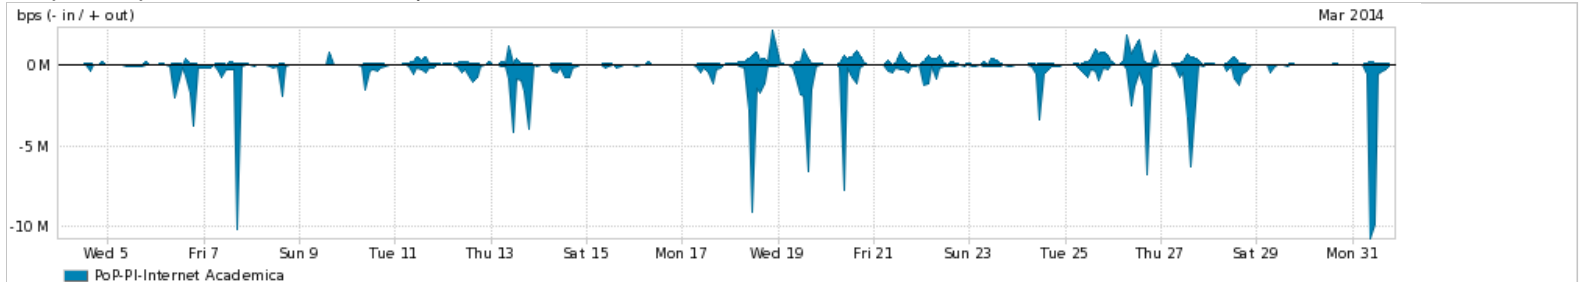

Os gráficos apresentados neste relatório de tráfego estão em formato stack, o que significa que seu valor é uma composição da soma dos componentes listados nas legendas localizadas logo abaixo dos gráficos. Os gráficos estão em "bps x tempo" e possuem dois eixos verticais, Out (positivo) e In (negativo).

Average | Max | PCT95

PROFILE	PROFILE	IN	OUT	TOTAL	
<input checked="" type="checkbox"/>	PoP-PI	Internet Commodity	39.77 Mbps	7.30 Mbps	47.07 Mbps

Utilização das trocas de tráfego comerciais no Brasil pelo PoP-PI

Average | Max | PCT95

PROFILE	PROFILE	IN	OUT	TOTAL	
<input checked="" type="checkbox"/>	PoP-PI	Parceiros	138.39 Mbps	37.55 Mbps	175.93 Mbps

Utilização do serviço de Internet acadêmica internacional pelo PoP-PI