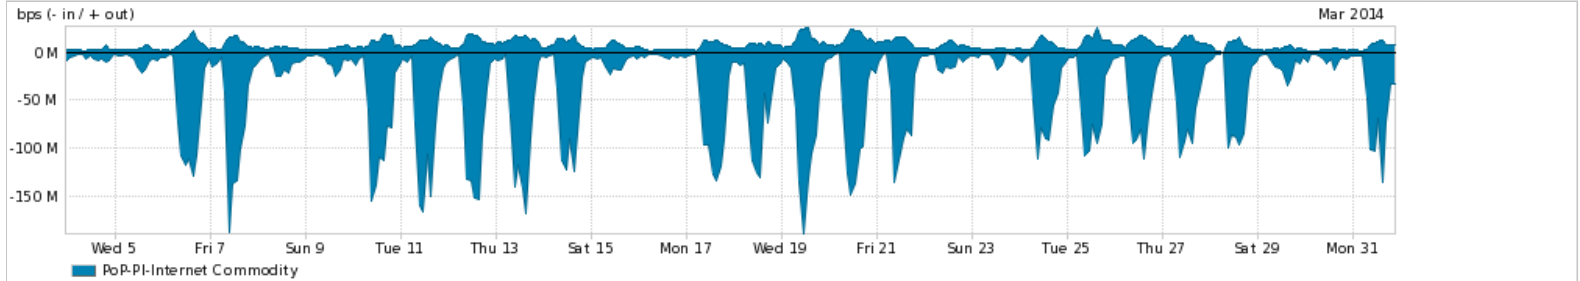

Os gráficos apresentados neste relatório de tráfego estão em formato stack, o que significa que seu valor é uma composição da soma dos componentes listados nas legendas localizadas logo abaixo dos gráficos. Os gráficos estão em "bps x tempo" e possuem dois eixos verticais, Out (positivo) e In (negativo).

A primeira coluna da tabela define o ponto de referência para entendimento dos valores de In e Out.

A contabilização do tráfego é sob o ponto de vista do AS da RNP, AS1916.

Legenda:

PoP - Ponto de presença da RNP

Parceiros - Provedores comerciais que a RNP mantém acordos de troca de tráfego

Internet Acadêmica - Acesso às redes acadêmicas internacionais, serviço atualmente provido pela RedClara

Internet commodity - Acesso pago à Internet global que é oferecido gratuitamente pela RNP aos seus clientes

ASN - Número do sistema autônomo

Profile - Objeto gerenciável definido arbitrariamente no Peakflow através de diversos parâmetros (ex: bloco cidr, peer-as, as-path, bgp community, interface, etc)

Utilização do serviço de Internet Commodity pelo PoP-PI