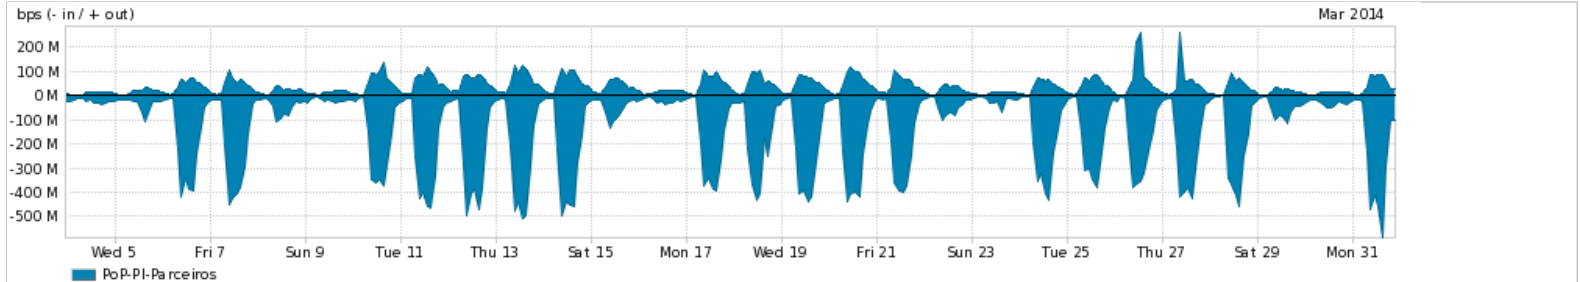

Os gráficos apresentados neste relatório de tráfego estão em formato stack, o que significa que seu valor é uma composição da soma dos componentes listados nas legendas localizadas logo abaixo dos gráficos. Os gráficos estão em "bps x tempo" e possuem dois eixos verticais, Out (positivo) e In (negativo).

ASN - Número do sistema autônomo

Profile - Objeto gerenciável definido arbitrariamente no Peakflow através de diversos parâmetros (ex: bloco cidr, peer-as, as-path, bgp community, interface, etc)

Utilização do serviço de Internet Commodity pelo PoP-PI

Average | Max | PCT95

PROFILE	PROFILE	IN	OUT	TOTAL	
<input checked="" type="checkbox"/>	PoP-PI	Internet Commodity	39.77 Mbps	7.30 Mbps	47.07 Mbps

Utilização das trocas de tráfego comerciais no Brasil pelo PoP-PI