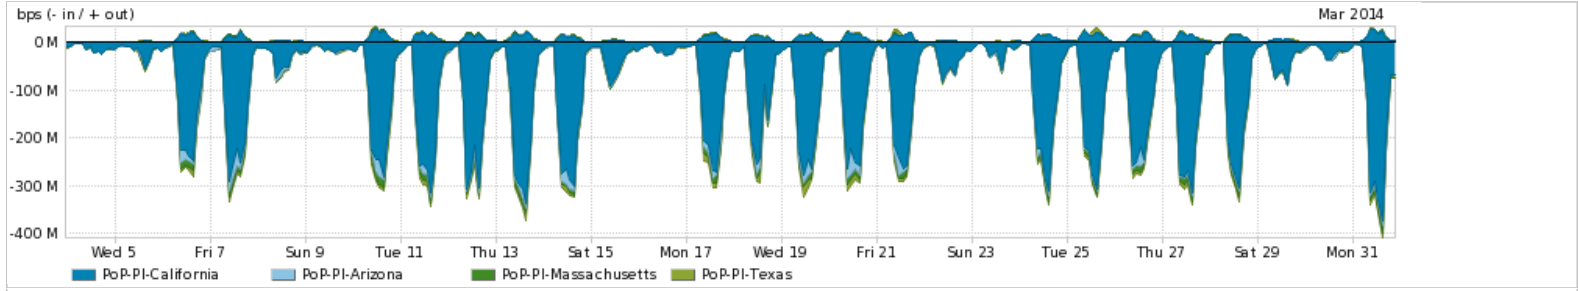

Distribuição do tráfego do PoP-PI por estado, província ou similar

Average | Max | PCT95

PROFILE	REGION	IN	OUT	TOTAL	
☒	PoP-PI	California	89.66 Mbps	5.69 Mbps	95.35 Mbps
☒	PoP-PI	Arizona	4.50 Mbps	93.62 Kbps	4.59 Mbps
☒	PoP-PI	Massachusetts	3.71 Mbps	456.51 Kbps	4.17 Mbps
☒	PoP-PI	Texas	3.00 Mbps	627.19 Kbps	3.63 Mbps
☐	PoP-PI	District of Columbia	3.20 Mbps	216.83 Kbps	3.41 Mbps
☐	PoP-PI	Sao Paulo	1.48 Mbps	1.75 Mbps	3.23 Mbps
☐	PoP-PI	New Jersey	2.77 Mbps	394.66 Kbps	3.16 Mbps
☐	PoP-PI	Piaui	299.05 Kbps	2.57 Mbps	2.87 Mbps
☐	PoP-PI	Washington	1.63 Mbps	917.39 Kbps	2.54 Mbps
☐	PoP-PI	Illinois	1.32 Mbps	175.52 Kbps	1.50 Mbps
☐	PoP-PI	Florida	1.28 Mbps	104.84 Kbps	1.39 Mbps
☐	PoP-PI	Distrito Federal	693.96 Kbps	393.53 Kbps	1.09 Mbps
☐	PoP-PI	Rio de Janeiro	470.95 Kbps	607.59 Kbps	1.08 Mbps
☐	PoP-PI	New York	828.21 Kbps	116.73 Kbps	944.93 Kbps
☐	PoP-PI	Connecticut	727.63 Kbps	97.93 Kbps	825.56 Kbps