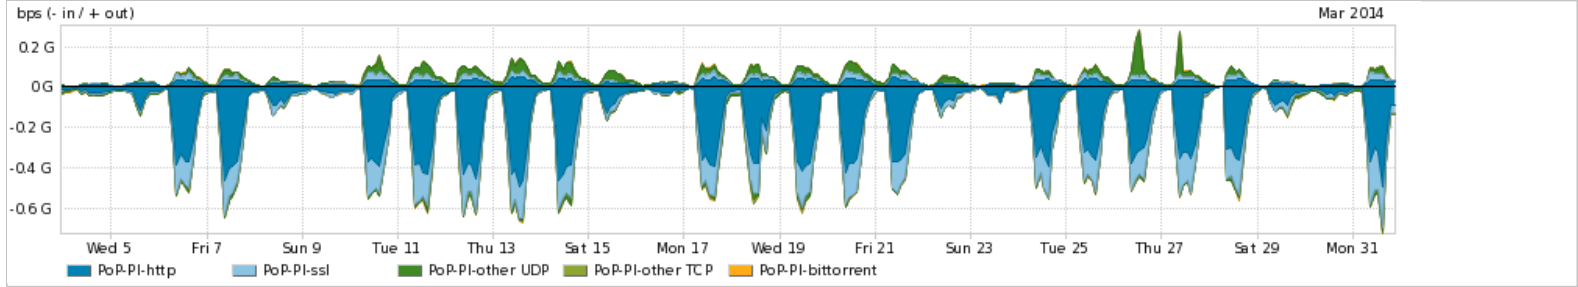

Distribuição do tráfego do PoP-PI por aplicação (análise em camada 3 e 4)

Average | Max | PCT95

PROFILE	APPLICATION	IN	OUT	TOTAL	
☒	PoP-PI	http	126.47 Mbps	18.10 Mbps	144.57 Mbps
☒	PoP-PI	ssl	48.87 Mbps	8.99 Mbps	57.86 Mbps
☒	PoP-PI	other UDP	5.86 Mbps	15.61 Mbps	21.47 Mbps
☒	PoP-PI	other TCP	2.01 Mbps	1.55 Mbps	3.56 Mbps
☐	PoP-PI	macromedia-fcs	1.04 Mbps	100.78 Kbps	1.14 Mbps