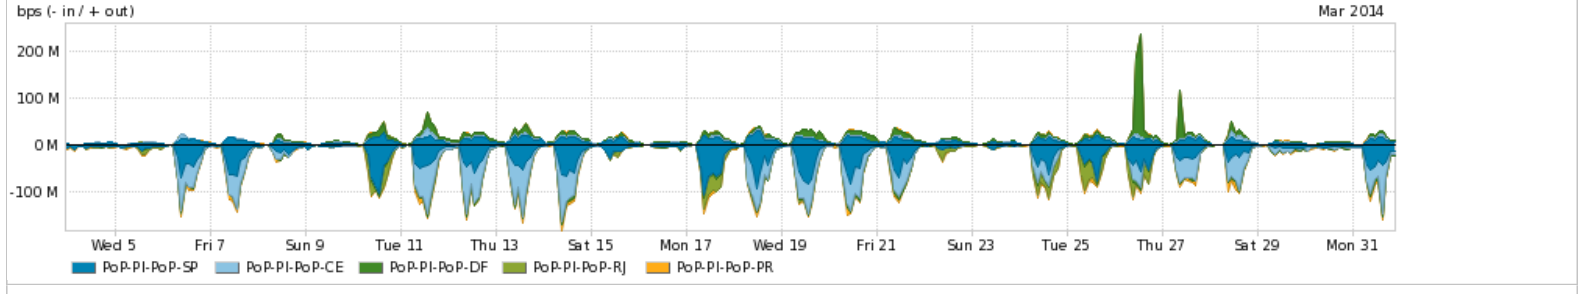

Interesse de tráfego do PoP-PI com os outros PoPs da RNP

Average | Max | PCT95

PROFILE	PROFILE	IN	OUT	TOTAL	
☒	PoP-PI	PoP-SP	17.36 Mbps	6.67 Mbps	24.03 Mbps
☒	PoP-PI	PoP-CE	13.82 Mbps	1.54 Mbps	15.36 Mbps
☒	PoP-PI	PoP-DF	1.52 Mbps	5.32 Mbps	6.84 Mbps
☒	PoP-PI	PoP-RJ	2.94 Mbps	131.11 Kbps	3.07 Mbps
☒	PoP-PI	PoP-PR	2.00 Mbps	252.75 Kbps	2.25 Mbps
☐	PoP-PI	PoP-BA	266.24 Kbps	1.29 Mbps	1.55 Mbps
☐	PoP-PI	PoP-RS	722.43 Kbps	227.88 Kbps	950.31 Kbps
☐	PoP-PI	PoP-MG	205.88 Kbps	120.09 Kbps	325.96 Kbps
☐	PoP-PI	PoP-SC	174.45 Kbps	85.73 Kbps	260.17 Kbps
☐	PoP-PI	PoP-PE	119.50 Kbps	37.32 Kbps	156.82 Kbps