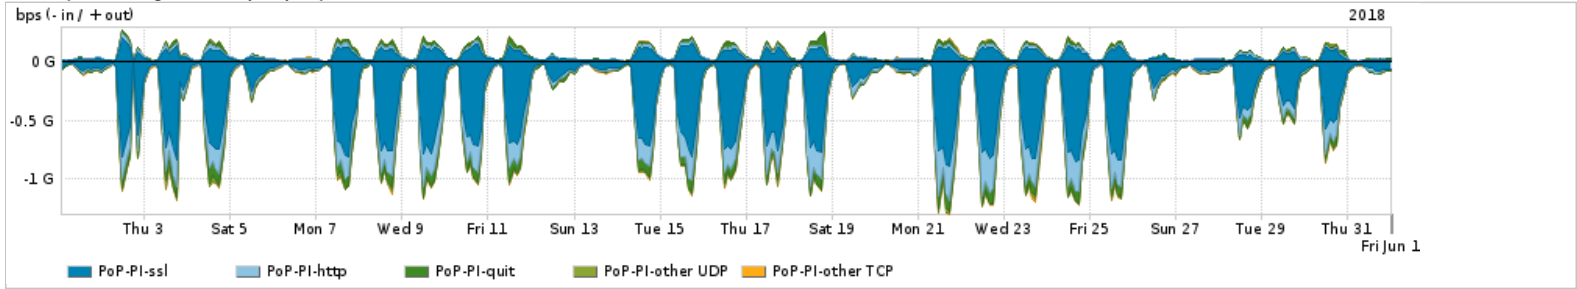

Distribuição do tráfego do PoP-PI por aplicação (análise em camada 3 e 4)

Average | Max | PCT95

	PROFILE	APPLICATION	IN	OUT	TOTAL
☒	PoP-PI	ssl	256.35 Mbps	47.65 Mbps	304.00 Mbps
☒	PoP-PI	http	74.10 Mbps	12.76 Mbps	86.86 Mbps