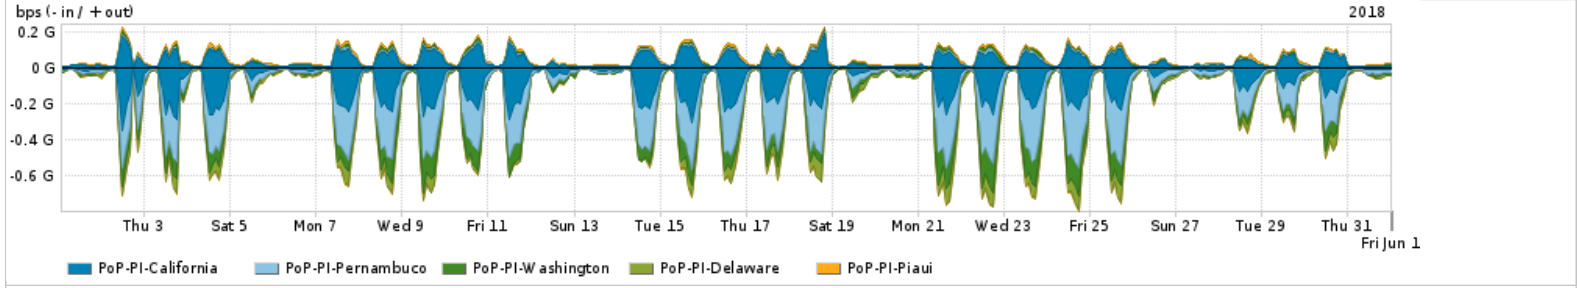

PROFILE	PROFILE	IN	OUT	TOTAL
☐	PoP-PI	PoP-RN	0.00 bps	5.00 bps	5.00 bps

Distribuição do tráfego do PoP-PI por estado, província ou similar

Average | Max | PCT95

	PROFILE	REGION	IN	OUT	TOTAL
☒	PoP-PI	California	72.95 Mbps	34.01 Mbps	106.96 Mbps
☒	PoP-PI	Pernambuco	86.92 Mbps	3.29 Mbps	90.21 Mbps
☒	PoP-PI	Washington	35.92 Mbps	3.71 Mbps	39.62 Mbps
☒	PoP-PI	Delaware	21.42 Mbps	645.06 Kbps	22.06 Mbps
☒	PoP-PI	Piaui	3.16 Mbps	7.96 Mbps	11.12 Mbps
☐	PoP-PI	Massachusetts	10.26 Mbps	523.55 Kbps	10.79 Mbps
☐	PoP-PI	Rio de Janeiro	6.87 Mbps	756.72 Kbps	7.63 Mbps
☐	PoP-PI	Virginia	5.49 Mbps	1.15 Mbps	6.64 Mbps
☐	PoP-PI	Sao Paulo	5.10 Mbps	1.53 Mbps	6.62 Mbps
☐	PoP-PI	New Jersey	997.18 Kbps	4.22 Mbps	5.21 Mbps
☐	PoP-PI	Rio Grande do Norte	4.57 Mbps	116.77 Kbps	4.69 Mbps
☐	PoP-PI	Ceara	3.06 Mbps	1.10 Mbps	4.16 Mbps
☐	PoP-PI	Para	2.78 Mbps	220.63 Kbps	3.00 Mbps
☐	PoP-PI	Texas	2.31 Mbps	178.91 Kbps	2.49 Mbps
☐	PoP-PI	Oregon	584.96 Kbps	1.49 Mbps	2.08 Mbps