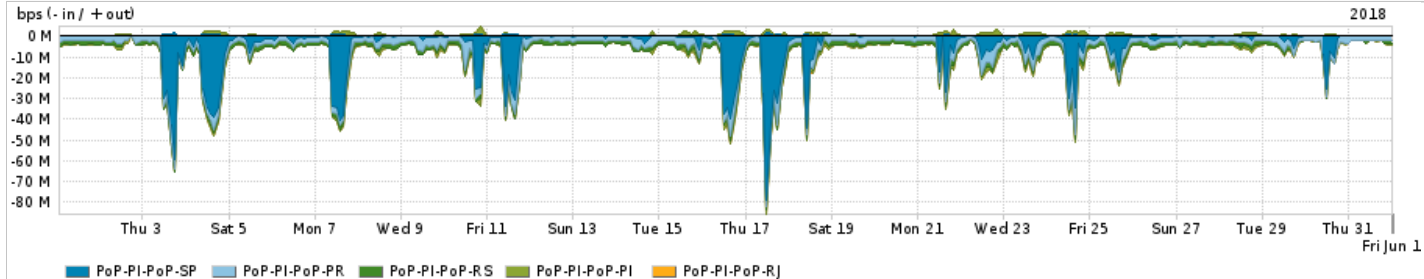

Average | Max | PCT95

	PROFILE	PROFILE	IN	OUT	TOTAL
<input checked="" type="checkbox"/>	PoP-PI	Internet Acadêmica	456.70 Kbps	26.24 Kbps	482.94 Kbps

Redes (AS's de origem) mais acessadas pelo PoP-PI

Average | Max | PCT95

	PROFILE	AS NAME	ASN	IN	OUT	TOTAL
<input checked="" type="checkbox"/>	PoP-PI	GOOGLE	15169	78.98 Mbps	30.91 Mbps	109.89 Mbps
<input checked="" type="checkbox"/>	PoP-PI	NULL	0	91.72 Mbps	3.51 Mbps	95.23 Mbps
<input checked="" type="checkbox"/>	PoP-PI	MICROSOFTEU	8068	24.00 Mbps	2.65 Mbps	26.64 Mbps
<input checked="" type="checkbox"/>	PoP-PI	NETFLIX	2906	20.66 Mbps	629.16 Kbps	21.28 Mbps
<input checked="" type="checkbox"/>	PoP-PI	FACEBOOK	32934	15.53 Mbps	2.90 Mbps	18.42 Mbps
<input type="checkbox"/>	PoP-PI	AMAZON-02	16509	12.42 Mbps	2.21 Mbps	14.63 Mbps
<input type="checkbox"/>	PoP-PI	AKAMAI-ASN1	20940	12.00 Mbps	519.43 Kbps	12.52 Mbps
<input type="checkbox"/>	PoP-PI	TNLSA-BR	7738	4.62 Mbps	3.34 Mbps	7.96 Mbps
<input type="checkbox"/>	PoP-PI	OVH	16276	3.03 Mbps	4.04 Mbps	7.07 Mbps
<input type="checkbox"/>	PoP-PI	GCEPSA-BR	28604	5.94 Mbps	287.94 Kbps	6.22 Mbps

Interesse de tráfego do PoP-PI com os outros PoPs da RNP

Average | Max | PCT95

	PROFILE	PROFILE	IN	OUT	TOTAL
<input checked="" type="checkbox"/>	PoP-PI	PoP-SP	4.56 Mbps	106.10 Kbps	4.66 Mbps
<input checked="" type="checkbox"/>	PoP-PI	PoP-PR	3.01 Mbps	0.00 bps	3.01 Mbps
<input checked="" type="checkbox"/>	PoP-PI	PoP-RS	1.60 Mbps	37.00 bps	1.60 Mbps
<input checked="" type="checkbox"/>	PoP-PI	PoP-PI	492.90 Kbps	492.90 Kbps	985.80 Kbps
<input checked="" type="checkbox"/>	PoP-PI	PoP-RJ	3.31 Kbps	40.00 bps	3.35 Kbps
<input type="checkbox"/>	PoP-PI	PoP-DF	2.13 Kbps	823.00 bps	2.96 Kbps
<input type="checkbox"/>	PoP-PI	PoP-SC	728.00 bps	0.00 bps	728.00 bps
<input type="checkbox"/>	PoP-PI	PoP-PA	264.00 bps	8.00 bps	272.00 bps
<input type="checkbox"/>	PoP-PI	PoP-PE	0.00 bps	38.00 bps	38.00 bps