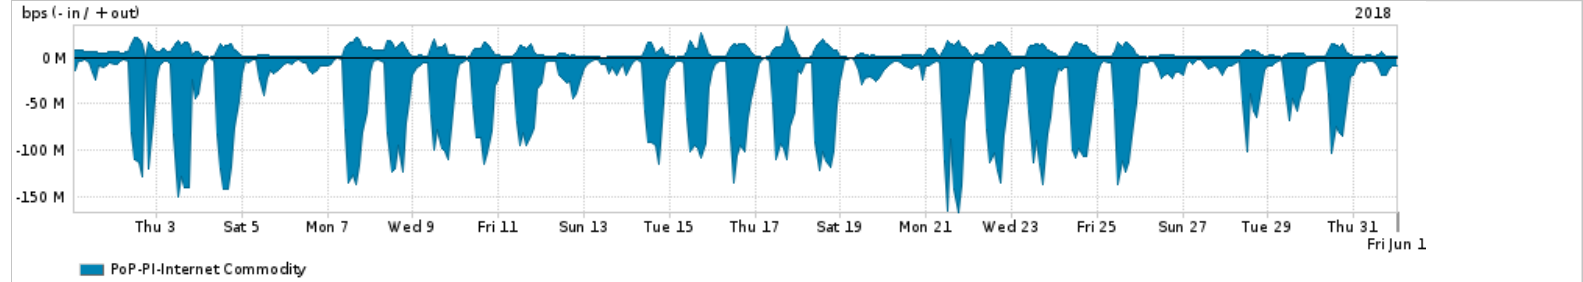

Os gráficos apresentados neste relatório de tráfego estão em formato stack, o que significa que seu valor é uma composição da soma dos componentes listados nas legendas localizadas logo abaixo dos gráficos. Os gráficos estão em "bps x tempo" e possuem dois eixos verticais, Out (positivo) e In (negativo).

A primeira coluna da tabela define o ponto de referência para entendimento dos valores de In e Out.  
A contabilização do tráfego é sob o ponto de vista do AS da RNP, AS1916.

**Legenda:**

PoP - Ponto de presença da RNP

ASN - Número do sistema autônomo

Profile - Objeto gerenciável definido arbitrariamente no Peakflow através de diversos parâmetros (ex: bloco cidr, peer-as, as-path, bgp community, interface, etc)

**Utilização do serviço de Internet Commodity pelo PoP-PI**

Average | Max | PCT95

	PROFILE	PROFILE	IN	OUT	TOTAL
<input checked="" type="checkbox"/>	PoP-PI	Internet Commodity	40.77 Mbps	5.95 Mbps	46.72 Mbps

**Utilização das trocas de tráfego comerciais no Brasil pelo PoP-PI**