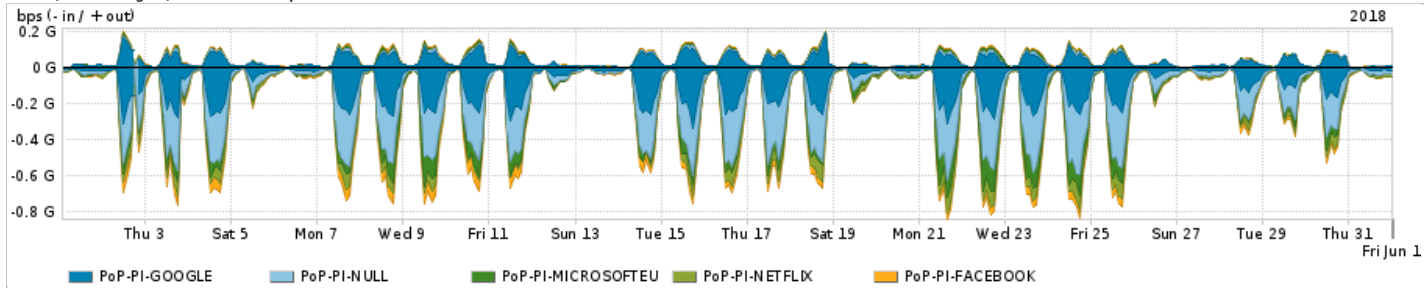

Os gráficos apresentados neste relatório de tráfego estão em formato stack, o que significa que seu valor é uma composição da soma dos componentes listados nas legendas localizadas logo abaixo dos gráficos. Os gráficos estão em "bps x tempo" e possuem dois eixos verticais, Out (positivo) e In (negativo).

Average | Max | PCT95

	PROFILE	PROFILE	IN	OUT	TOTAL
<input checked="" type="checkbox"/>	PoP-PI	Internet Commodity	40.77 Mbps	5.95 Mbps	46.72 Mbps

**Utilização das trocas de tráfego comerciais no Brasil pelo PoP-PI**

Average | Max | PCT95

	PROFILE	PROFILE	IN	OUT	TOTAL
<input checked="" type="checkbox"/>	PoP-PI	Parceiros	236.04 Mbps	66.48 Mbps	302.52 Mbps

**Utilização do serviço de Internet acadêmica internacional pelo PoP-PI**

Average | Max | PCT95

	PROFILE	PROFILE	IN	OUT	TOTAL
<input checked="" type="checkbox"/>	PoP-PI	Internet Acadêmica	456.70 Kbps	26.24 Kbps	482.94 Kbps

Redes (AS's de origem) mais acessadas pelo PoP-PI

Average | Max | PCT95