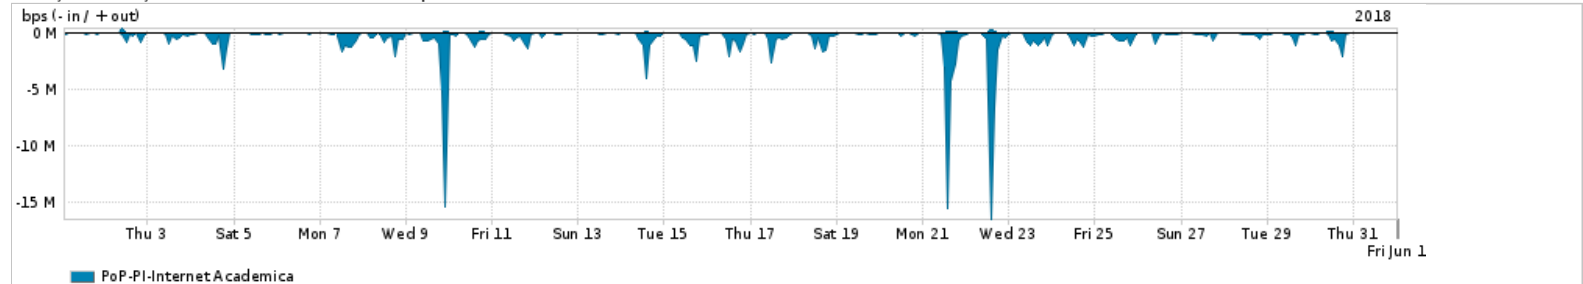

Os gráficos apresentados neste relatório de tráfego estão em formato stack, o que significa que seu valor é uma composição da soma dos componentes listados nas legendas localizadas logo abaixo dos gráficos. Os gráficos estão em "bps x tempo" e possuem dois eixos verticais, Out (positivo) e In (negativo).

Average | Max | PCT95

	PROFILE	PROFILE	IN	OUT	TOTAL
<input checked="" type="checkbox"/>	PoP-PI	Internet Commodity	40.77 Mbps	5.95 Mbps	46.72 Mbps

**Utilização das trocas de tráfego comerciais no Brasil pelo PoP-PI**

Average | Max | PCT95

	PROFILE	PROFILE	IN	OUT	TOTAL
<input checked="" type="checkbox"/>	PoP-PI	Parceiros	236.04 Mbps	66.48 Mbps	302.52 Mbps

**Utilização do serviço de Internet acadêmica internacional pelo PoP-PI**