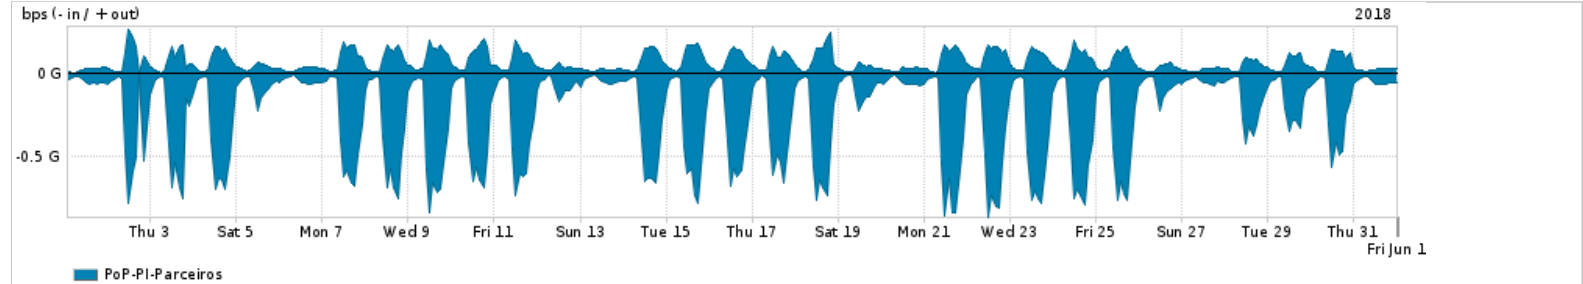

Os gráficos apresentados neste relatório de tráfego estão em formato stack, o que significa que seu valor é uma composição da soma dos componentes listados nas legendas localizadas logo abaixo dos gráficos. Os gráficos estão em "bps x tempo" e possuem dois eixos verticais, Out (positivo) e In (negativo).

A primeira coluna da tabela define o ponto de referência para entendimento dos valores de In e Out.  
A contabilização do tráfego é sob o ponto de vista do AS da RNP, AS1916.

**Legenda:**

PoP - Ponto de presença da RNP

ASN - Número do sistema autônomo

Profile - Objeto gerenciável definido arbitrariamente no Peakflow através de diversos parâmetros (ex: bloco cidr, peer-as, as-path, bgp community, interface, etc)

**Utilização do serviço de Internet Commodity pelo PoP-PI**

Average | Max | PCT95

	PROFILE	PROFILE	IN	OUT	TOTAL
<input checked="" type="checkbox"/>	PoP-PI	Internet Commodity	40.77 Mbps	5.95 Mbps	46.72 Mbps

**Utilização das trocas de tráfego comerciais no Brasil pelo PoP-PI**