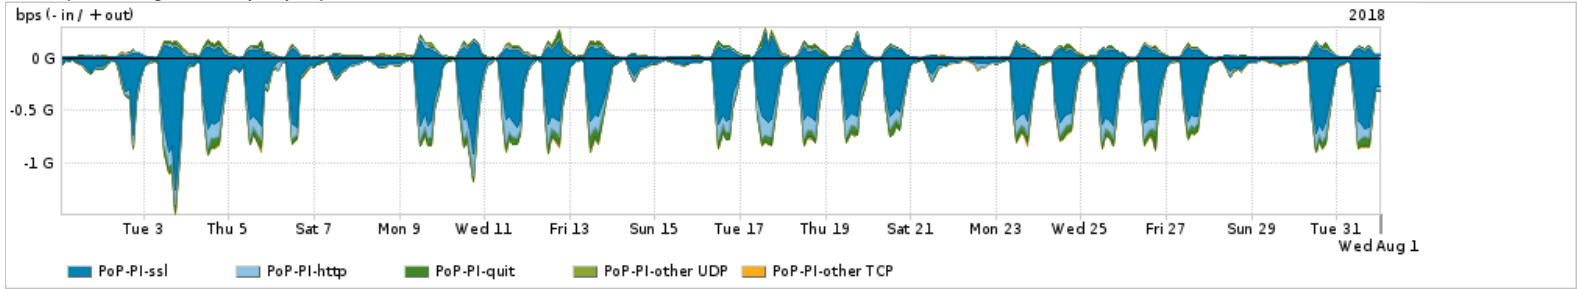

Distribuição do tráfego do PoP-PI por aplicação (análise em camada 3 e 4)

Average | Max | PCT95

	PROFILE	APPLICATION	IN	OUT	TOTAL
☒	PoP-PI	ssl	220.51 Mbps	34.93 Mbps	255.44 Mbps
☒	PoP-PI	http	49.12 Mbps	9.11 Mbps	58.23 Mbps