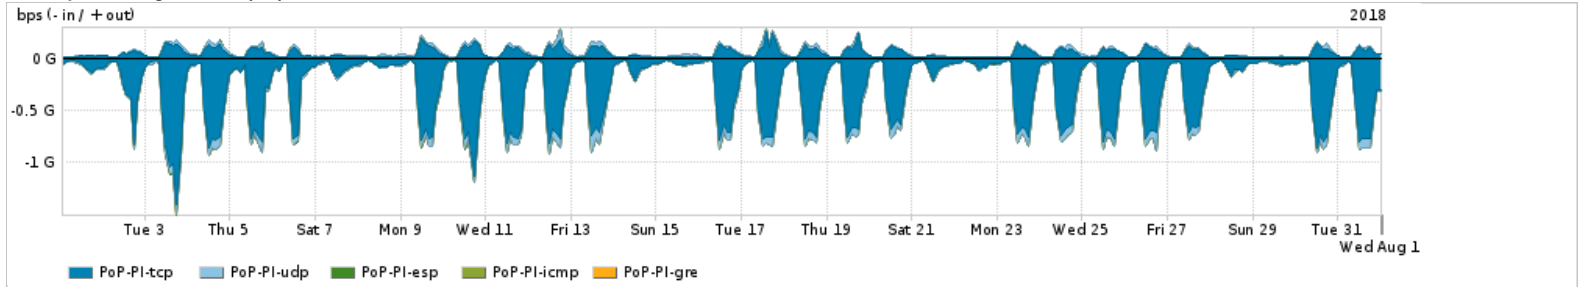

PROFILE	APPLICATION	IN	OUT	TOTAL
☒	PoP-PI	quit	23.63 Mbps	6.89 Mbps	30.51 Mbps
☒	PoP-PI	other UDP	3.28 Mbps	5.27 Mbps	8.56 Mbps
☒	PoP-PI	other TCP	2.93 Mbps	819.85 Kbps	3.75 Mbps
☐	PoP-PI	sip	572.84 Kbps	520.94 Kbps	1.09 Mbps
☐	PoP-PI	opennap	58.50 Kbps	1.01 Mbps	1.07 Mbps
☐	PoP-PI	dns	463.86 Kbps	138.85 Kbps	602.71 Kbps
☐	PoP-PI	macromedia-fcs	312.50 Kbps	169.07 Kbps	481.57 Kbps
☐	PoP-PI	ntp	13.98 Kbps	466.66 Kbps	480.63 Kbps

Distribuição do tráfego do PoP-PI por protocolo

Average | Max | PCT95

	PROFILE	PROTOCOL	IN	OUT	TOTAL
☒	PoP-PI	tcp	273.35 Mbps	46.37 Mbps	319.72 Mbps
☒	PoP-PI	udp	28.14 Mbps	13.48 Mbps	41.62 Mbps
☒	PoP-PI	esp	194.20 Kbps	28.38 Kbps	222.59 Kbps
☒	PoP-PI	icmp	16.38 Kbps	25.13 Kbps	41.50 Kbps
☒	PoP-PI	gre	1.22 Kbps	9.86 Kbps	11.09 Kbps
☐	PoP-PI	ipv6	9.00 bps	20.00 bps	29.00 bps
☐	PoP-PI	ipv6-icmp	14.00 bps	5.00 bps	19.00 bps
☐	PoP-PI	sctp	3.00 bps	0.00 bps	3.00 bps

For assistance with this product, please contact support at <https://support.arbornetworks.com>