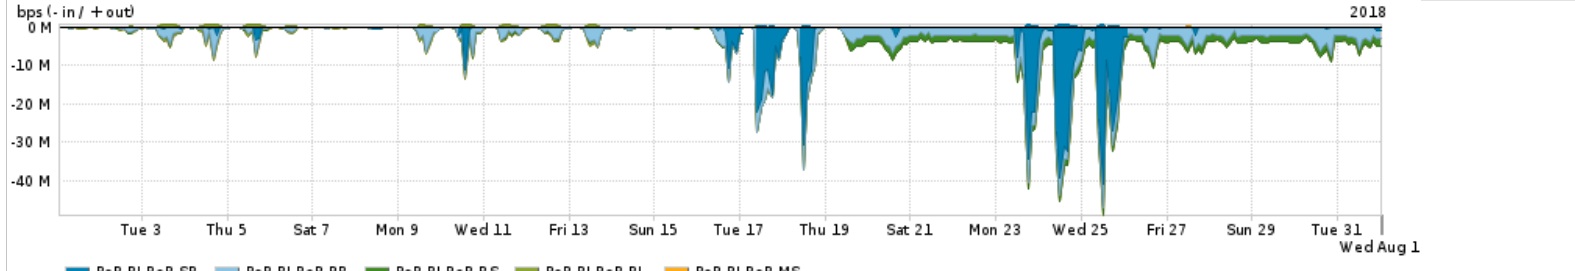

Interesse de tráfego do PoP-PI com os outros PoPs da RNP

Average | Max | PCT95

	PROFILE	PROFILE	IN	OUT	TOTAL
☒	PoP-PI	PoP-SP	1.70 Mbps	36.22 Kbps	1.74 Mbps
☒	PoP-PI	PoP-PR	1.70 Mbps	0.00 bps	1.70 Mbps
☒	PoP-PI	PoP-RS	694.89 Kbps	22.00 bps	694.91 Kbps
☒	PoP-PI	PoP-PI	96.77 Kbps	96.77 Kbps	193.54 Kbps
☒	PoP-PI	PoP-MS	0.00 bps	1.75 Kbps	1.75 Kbps
☐	PoP-PI	PoP-DF	1.33 Kbps	12.00 bps	1.34 Kbps
☐	PoP-PI	PoP-SC	972.00 bps	4.00 bps	976.00 bps
☐	PoP-PI	PoP-ES	0.00 bps	381.00 bps	381.00 bps
☐	PoP-PI	PoP-MG	0.00 bps	59.00 bps	59.00 bps