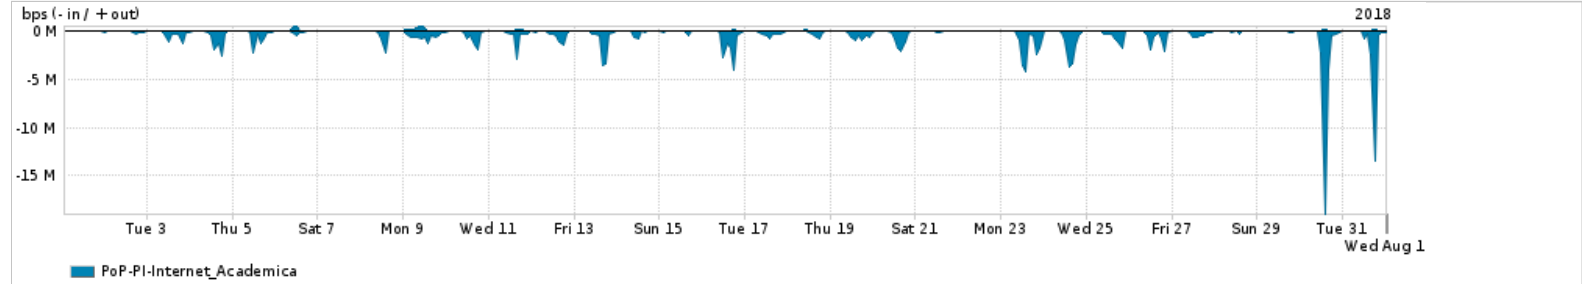

Os gráficos apresentados neste relatório de tráfego estão em formato stack, o que significa que seu valor é uma composição da soma dos componentes listados nas legendas localizadas logo abaixo dos gráficos. Os gráficos estão em "bps x tempo" e possuem dois eixos verticais, Out (positivo) e In (negativo).

A primeira coluna da tabela define o ponto de referência para entendimento dos valores de In e Out.
A contabilização do tráfego é sob o ponto de vista do AS da RNP, AS1916.

Legenda:

- PoP - Ponto de presença da RNP
- Parceiros - Provedores comerciais que a RNP mantém acordos de troca de tráfego
- Internet Acadêmica - Acesso às redes acadêmicas internacionais, serviço atualmente provido pela RedClara
- Internet commodity - Acesso pago à Internet global que é oferecido pela RNP aos seus clientes
- ASN - Número do sistema autônomo
- Profile - Objeto gerenciável definido arbitrariamente no Peakflow através de diversos parâmetros (ex: bloco cidr, peer-as, as-path, bgp community, interface, etc)

Utilização do serviço de Internet Commodity pelo PoP-PI

PROFILE	PROFILE	IN	OUT	TOTAL
<input checked="" type="checkbox"/> PoP-PI	Internet_Commodity	35.57 Mbps	4.95 Mbps	40.52 Mbps

Utilização das trocas de tráfego comerciais no Brasil pelo PoP-PI

PROFILE	PROFILE	IN	OUT	TOTAL
<input checked="" type="checkbox"/> PoP-PI	Parceiros	199.74 Mbps	53.19 Mbps	252.94 Mbps

Utilização do serviço de Internet acadêmica internacional pelo PoP-PI

PROFILE	PROFILE	IN	OUT	TOTAL
<input checked="" type="checkbox"/> PoP-PI	Internet_Academica	435.59 Kbps	25.83 Kbps	461.42 Kbps