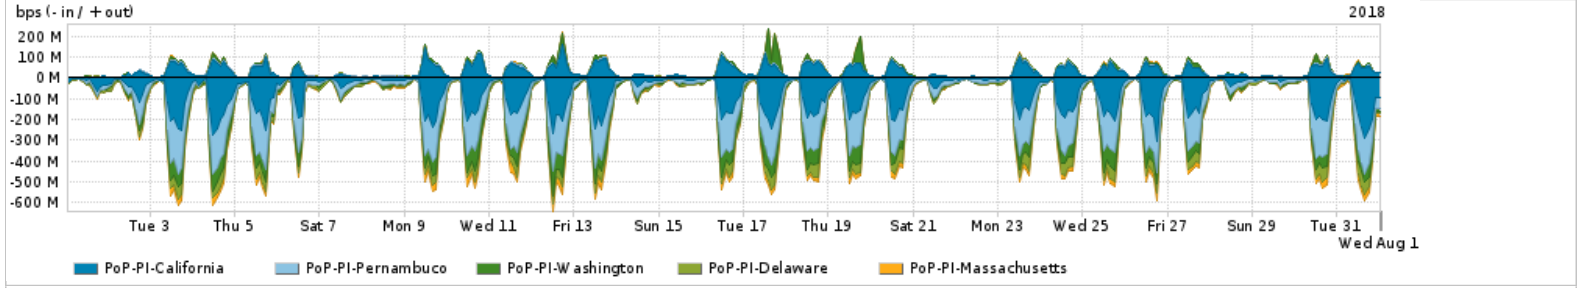

PROFILE	PROFILE	IN	OUT	TOTAL
☐	PoP-PI	PoP-PE	0.00 bps	54.00 bps	54.00 bps

Distribuição do tráfego do PoP-PI por estado, província ou similar

Average | Max | PCT95

	PROFILE	REGION	IN	OUT	TOTAL
☒	PoP-PI	California	66.87 Mbps	26.06 Mbps	92.93 Mbps
☒	PoP-PI	Pernambuco	61.96 Mbps	2.00 Mbps	63.96 Mbps
☒	PoP-PI	Washington	22.75 Mbps	4.79 Mbps	27.54 Mbps
☒	PoP-PI	Delaware	17.46 Mbps	543.04 Kbps	18.00 Mbps
☒	PoP-PI	Massachusetts	9.12 Mbps	423.43 Kbps	9.54 Mbps
☐	PoP-PI	Piaui	2.59 Mbps	3.79 Mbps	6.37 Mbps
☐	PoP-PI	Sao Paulo	3.92 Mbps	1.71 Mbps	5.63 Mbps
☐	PoP-PI	Virginia	4.02 Mbps	1.17 Mbps	5.18 Mbps
☐	PoP-PI	Rio Grande do Norte	4.01 Mbps	11.99 Kbps	4.02 Mbps
☐	PoP-PI	Rio de Janeiro	3.15 Mbps	663.52 Kbps	3.82 Mbps
☐	PoP-PI	New Jersey	506.10 Kbps	2.42 Mbps	2.93 Mbps
☐	PoP-PI	Paraiba	2.70 Mbps	62.45 Kbps	2.77 Mbps
☐	PoP-PI	Arizona	2.39 Mbps	66.49 Kbps	2.46 Mbps
☐	PoP-PI	Texas	2.18 Mbps	158.46 Kbps	2.34 Mbps
☐	PoP-PI	Ceara	1.27 Mbps	607.31 Kbps	1.88 Mbps