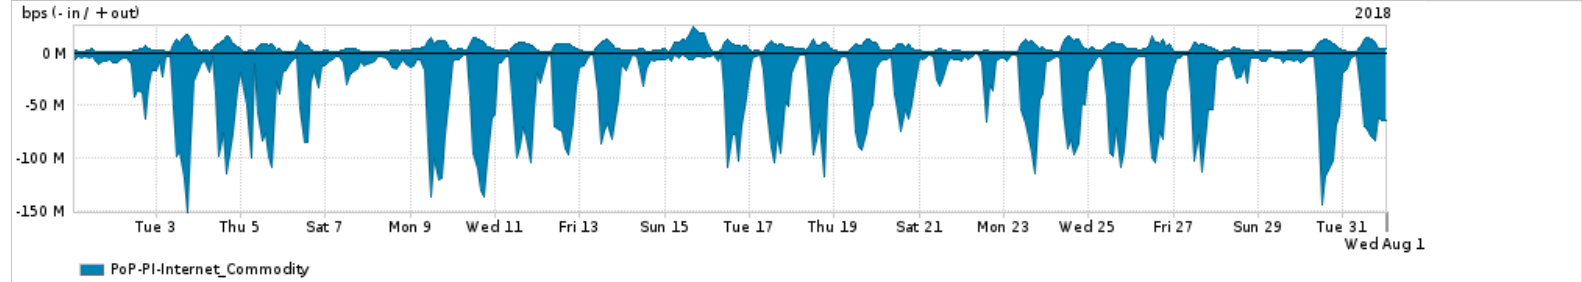

Os gráficos apresentados neste relatório de tráfego estão em formato stack, o que significa que seu valor é uma composição da soma dos componentes listados nas legendas localizadas logo abaixo dos gráficos. Os gráficos estão em "bps x tempo" e possuem dois eixos verticais, Out (positivo) e In (negativo).

A primeira coluna da tabela define o ponto de referência para entendimento dos valores de In e Out.
A contabilização do tráfego é sob o ponto de vista do AS da RNP, AS1916.

Legenda:

- PoP - Ponto de presença da RNP
- Parceiros - Provedores comerciais que a RNP mantém acordos de troca de tráfego
- Internet Acadêmica - Acesso às redes acadêmicas internacionais, serviço atualmente provido pela RedClara
- Internet commodity - Acesso pago à Internet global que é oferecido pela RNP aos seus clientes
- ASN - Número do sistema autônomo
- Profile - Objeto gerenciável definido arbitrariamente no Peakflow através de diversos parâmetros (ex: bloco cidr, peer-as, as-path, bgp community, interface, etc)

Utilização do serviço de Internet Commodity pelo PoP-PI

PROFILE	PROFILE	IN	OUT	TOTAL
<input checked="" type="checkbox"/> PoP-PI	Internet_Commodity	35.57 Mbps	4.95 Mbps	40.52 Mbps

Utilização das trocas de tráfego comerciais no Brasil pelo PoP-PI

Distribuição do tráfego do PoP-PI por protocolo

Average | Max | PCT95

	PROFILE	PROTOCOL	IN	OUT	TOTAL
<input checked="" type="checkbox"/>	PoP-PI	tcp	273.35 Mbps	46.37 Mbps	319.72 Mbps
<input checked="" type="checkbox"/>	PoP-PI	udp	28.14 Mbps	13.48 Mbps	41.62 Mbps
<input checked="" type="checkbox"/>	PoP-PI	esp	194.20 Kbps	28.38 Kbps	222.59 Kbps
<input checked="" type="checkbox"/>	PoP-PI	icmp	16.38 Kbps	25.13 Kbps	41.50 Kbps
<input checked="" type="checkbox"/>	PoP-PI	gre	1.22 Kbps	9.86 Kbps	11.09 Kbps
<input type="checkbox"/>	PoP-PI	ipv6	9.00 bps	20.00 bps	29.00 bps
<input type="checkbox"/>	PoP-PI	ipv6-icmp	14.00 bps	5.00 bps	19.00 bps
<input type="checkbox"/>	PoP-PI	sctp	3.00 bps	0.00 bps	3.00 bps