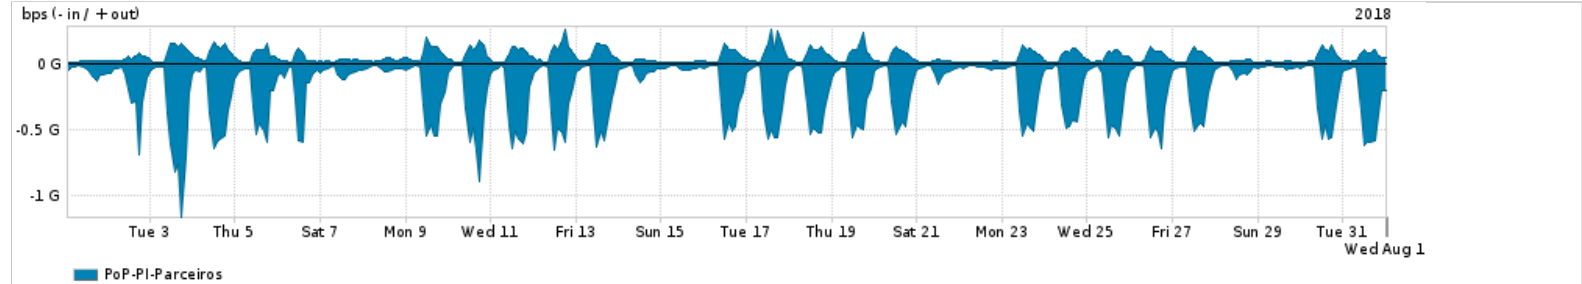

Os gráficos apresentados neste relatório de tráfego estão em formato stack, o que significa que seu valor é uma composição da soma dos componentes listados nas legendas localizadas logo abaixo dos gráficos. Os gráficos estão em "bps x tempo" e possuem dois eixos verticais, Out (positivo) e In (negativo).

A primeira coluna da tabela define o ponto de referência para entendimento dos valores de In e Out.
A contabilização do tráfego é sob o ponto de vista do AS da RNP, AS1916.

Legenda:

- PoP - Ponto de presença da RNP
- Parceiros - Provedores comerciais que a RNP mantém acordos de troca de tráfego
- Internet Acadêmica - Acesso às redes acadêmicas internacionais, serviço atualmente provido pela RedClara
- Internet commodity - Acesso pago à Internet global que é oferecido pela RNP aos seus clientes
- ASN - Número do sistema autônomo
- Profile - Objeto gerenciável definido arbitrariamente no Peakflow através de diversos parâmetros (ex: bloco cidr, peer-as, as-path, bgp community, interface, etc)

Utilização do serviço de Internet Commodity pelo PoP-PI

PROFILE	PROFILE	IN	OUT	TOTAL
<input checked="" type="checkbox"/> PoP-PI	Internet_Commodity	35.57 Mbps	4.95 Mbps	40.52 Mbps

Utilização das trocas de tráfego comerciais no Brasil pelo PoP-PI

PROFILE	PROFILE	IN	OUT	TOTAL
<input checked="" type="checkbox"/> PoP-PI	Parceiros	199.74 Mbps	53.19 Mbps	252.94 Mbps

Utilização do serviço de Internet acadêmica internacional pelo PoP-PI

PROFILE	PROFILE	IN	OUT	TOTAL
<input checked="" type="checkbox"/> PoP-PI	Internet_Academica	435.59 Kbps	25.83 Kbps	461.42 Kbps