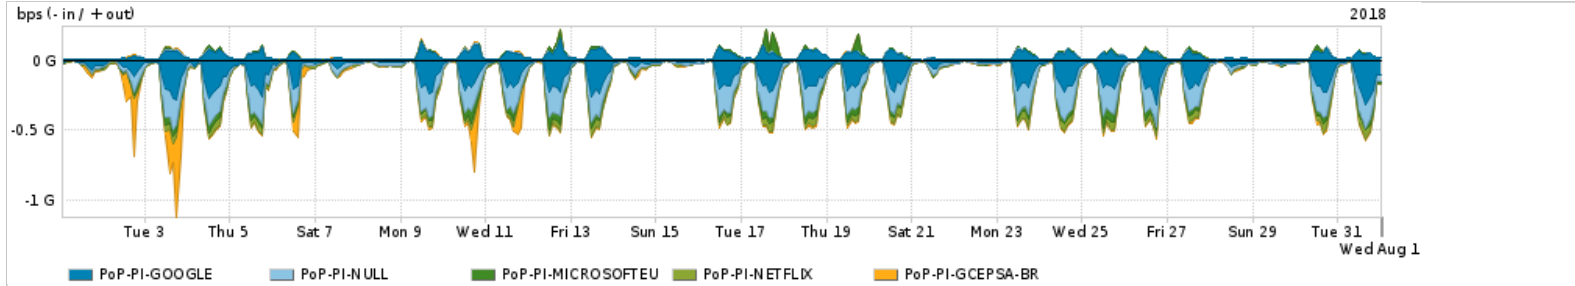

Redes (AS's de origem) mais acessadas pelo PoP-PI

Average | Max | PCT95

	PROFILE	AS NAME	ASN	IN	OUT	TOTAL
☒	PoP-PI	GOOGLE	15169	72.34 Mbps	23.43 Mbps	95.77 Mbps
☒	PoP-PI	NULL	0	63.38 Mbps	1.71 Mbps	65.09 Mbps
☒	PoP-PI	MICROSOFTEU	8068	13.61 Mbps	4.12 Mbps	17.72 Mbps
☒	PoP-PI	NETFLIX	2906	17.18 Mbps	521.29 Kbps	17.70 Mbps
☒	PoP-PI	GCEPSA-BR	28604	14.83 Mbps	461.24 Kbps	15.29 Mbps
☐	PoP-PI	FACEBOOK	32934	12.41 Mbps	2.41 Mbps	14.81 Mbps
☐	PoP-PI	AMAZON-02	16509	10.45 Mbps	1.60 Mbps	12.05 Mbps
☐	PoP-PI	AKAMAI-ASN1	20940	8.29 Mbps	339.25 Kbps	8.63 Mbps
☐	PoP-PI	EDGECAST	15133	5.09 Mbps	159.64 Kbps	5.25 Mbps
☐	PoP-PI	OVH	16276	2.62 Mbps	2.52 Mbps	5.14 Mbps