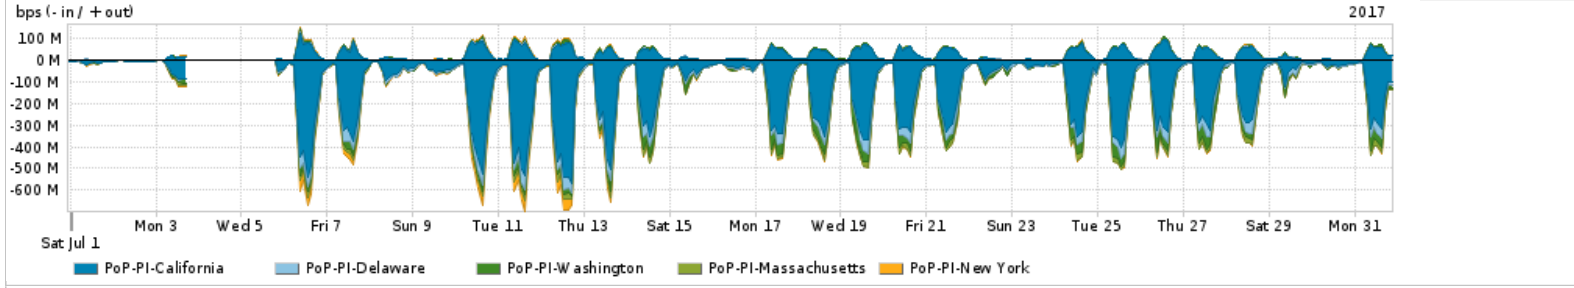

PROFILE	PROFILE	IN	OUT	TOTAL
☐	PoP-PI	PoP-RN	0.00 bps	6.00 bps

Distribuição do tráfego do PoP-PI por estado, província ou similar

Average | Max | PCT95

PROFILE	REGION	IN	OUT	TOTAL	
☒	PoP-PI	California	110.06 Mbps	21.17 Mbps	131.23 Mbps
☒	PoP-PI	Delaware	14.94 Mbps	402.64 Kbps	15.34 Mbps
☒	PoP-PI	Washington	12.53 Mbps	1.71 Mbps	14.24 Mbps
☒	PoP-PI	Massachusetts	6.83 Mbps	309.10 Kbps	7.14 Mbps
☒	PoP-PI	New York	4.40 Mbps	747.79 Kbps	5.15 Mbps
☐	PoP-PI	Piaui	513.80 Kbps	4.42 Mbps	4.94 Mbps
☐	PoP-PI	Arizona	3.81 Mbps	121.23 Kbps	3.93 Mbps
☐	PoP-PI	Rio de Janeiro	3.49 Mbps	404.96 Kbps	3.90 Mbps
☐	PoP-PI	Sao Paulo	2.32 Mbps	1.50 Mbps	3.82 Mbps
☐	PoP-PI	Texas	2.97 Mbps	575.79 Kbps	3.55 Mbps
☐	PoP-PI	Virginia	2.71 Mbps	721.60 Kbps	3.44 Mbps
☐	PoP-PI	Florida	2.79 Mbps	135.40 Kbps	2.93 Mbps
☐	PoP-PI	Noord-Holland	1.49 Mbps	156.83 Kbps	1.65 Mbps
☐	PoP-PI	Maranhao	646.28 Kbps	441.44 Kbps	1.09 Mbps
☐	PoP-PI	Ceara	552.43 Kbps	481.79 Kbps	1.03 Mbps