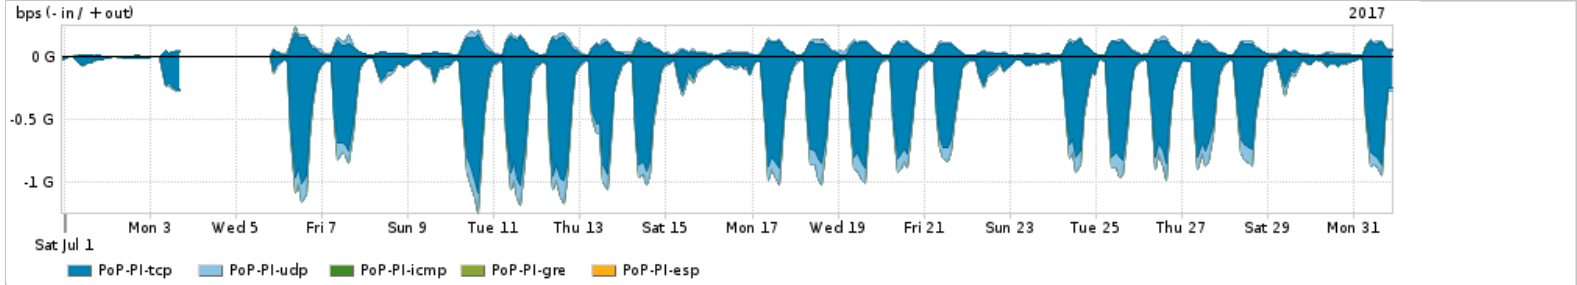

PROFILE	APPLICATION	IN	OUT	TOTAL	
☒		PoP-PI	quit	32.94 Mbps	2.59 Mbps	35.53 Mbps
☒		PoP-PI	other UDP	4.25 Mbps	6.68 Mbps	10.93 Mbps
☒		PoP-PI	other TCP	1.69 Mbps	786.97 Kbps	2.47 Mbps
☐		PoP-PI	dns	609.46 Kbps	164.02 Kbps	773.49 Kbps
☐		PoP-PI	opennap	29.17 Kbps	624.82 Kbps	653.98 Kbps
☐		PoP-PI	ssh	358.23 Kbps	113.55 Kbps	471.78 Kbps
☐		PoP-PI	macromedia-fcs	348.56 Kbps	82.44 Kbps	431.00 Kbps
☐		PoP-PI	smtp	167.62 Kbps	243.76 Kbps	411.38 Kbps

Distribuição do tráfego do PoP-PI por protocolo

Average | Max | PCT95

	PROFILE	PROTOCOL	IN	OUT	TOTAL	
☒		PoP-PI	tcp	258.29 Mbps	42.45 Mbps	300.73 Mbps
☒		PoP-PI	udp	37.92 Mbps	9.67 Mbps	47.59 Mbps
☒		PoP-PI	icmp	26.72 Kbps	21.06 Kbps	47.77 Kbps
☒		PoP-PI	gre	3.00 Kbps	25.29 Kbps	28.29 Kbps
☒		PoP-PI	esp	402.00 bps	2.01 Kbps	2.41 Kbps
☐		PoP-PI	ipv6	298.00 bps	307.00 bps	605.00 bps
☐		PoP-PI	ipv6-icmp	24.00 bps	19.00 bps	43.00 bps
☐		PoP-PI	sctp	0.00 bps	0.00 bps	0.00 bps

For assistance with this product, please contact support at <https://support.arbornetworks.com>