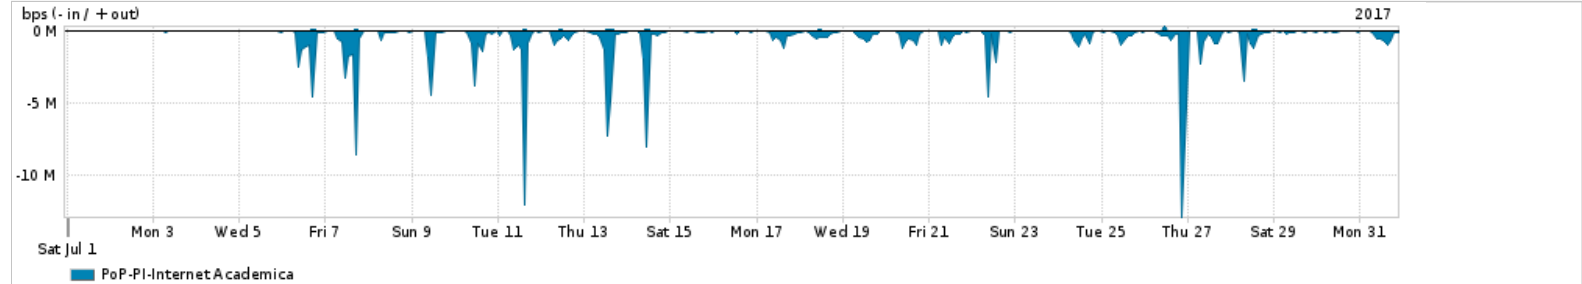

Os gráficos apresentados neste relatório de tráfego estão em formato stack, o que significa que seu valor é uma composição da soma dos componentes listados nas legendas localizadas logo abaixo dos gráficos. Os gráficos estão em "bps x tempo" e possuem dois eixos verticais, Out (positivo) e In (negativo).

A primeira coluna da tabela define o ponto de referência para entendimento dos valores de In e Out.
A contabilização do tráfego é sob o ponto de vista do AS da RNP, AS1916.

Legenda:
 PoP - Ponto de presença da RNP
 Parceiros - Provedores comerciais que a RNP mantém acordos de troca de tráfego
 Internet Acadêmica - Acesso às redes acadêmicas internacionais, serviço atualmente provido pela RedClara
 Internet commodity - Acesso pago à Internet global que é oferecido pela RNP aos seus clientes
 ASN - Número do sistema autônomo
 Profile - Objeto gerenciável definido arbitrariamente no Peakflow através de diversos parâmetros (ex: bloco cidr, peer-as, as-path, bgp community, interface, etc)

Utilização do serviço de Internet Commodity pelo PoP-PI

PROFILE	PROFILE	IN	OUT	TOTAL	
X	PoP-PI	Internet Commodity	43.16 Mbps	7.40 Mbps	50.55 Mbps

Utilização das trocas de tráfego comerciais no Brasil pelo PoP-PI

PROFILE	PROFILE	IN	OUT	TOTAL	
X	PoP-PI	Parceiros	204.40 Mbps	43.65 Mbps	248.05 Mbps

Utilização do serviço de Internet acadêmica internacional pelo PoP-PI

PROFILE	PROFILE	IN	OUT	TOTAL	
X	PoP-PI	Internet Acadêmica	417.53 Kbps	15.69 Kbps	433.22 Kbps