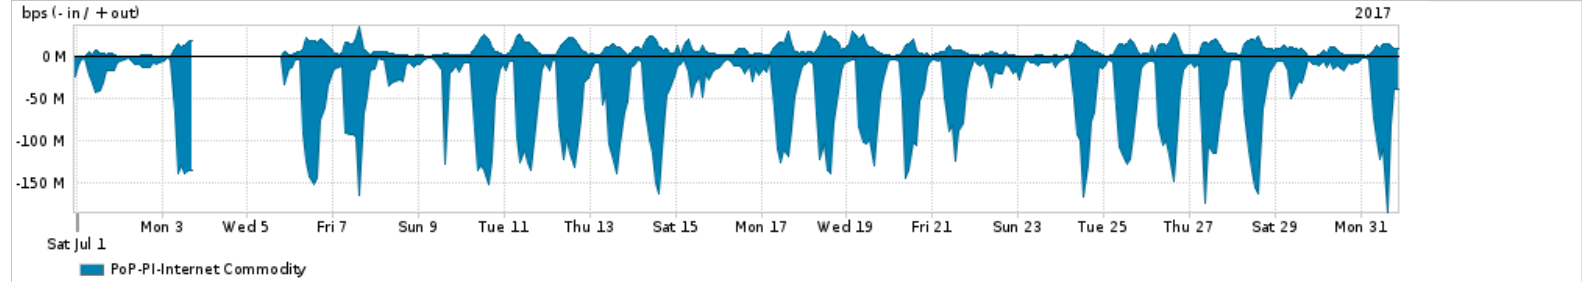

Os gráficos apresentados neste relatório de tráfego estão em formato stack, o que significa que seu valor é uma composição da soma dos componentes listados nas legendas localizadas logo abaixo dos gráficos. Os gráficos estão em "bps x tempo" e possuem dois eixos verticais, Out (positivo) e In (negativo).

A primeira coluna da tabela define o ponto de referência para entendimento dos valores de In e Out.
A contabilização do tráfego é sob o ponto de vista do AS da RNP, AS1916.

Legenda:
 PoP - Ponto de presença da RNP
 Parceiros - Provedores comerciais que a RNP mantém acordos de troca de tráfego
 Internet Acadêmica - Acesso às redes acadêmicas internacionais, serviço atualmente provido pela RedClara
 Internet commodity - Acesso pago à Internet global que é oferecido pela RNP aos seus clientes
 ASN - Número do sistema autônomo
 Profile - Objeto gerenciável definido arbitrariamente no Peakflow através de diversos parâmetros (ex: bloco cidr, peer-as, as-path, bgp community, interface, etc)

Utilização do serviço de Internet Commodity pelo PoP-PI

PROFILE	PROFILE	IN	OUT	TOTAL	
X	PoP-PI	Internet Commodity	43.16 Mbps	7.40 Mbps	50.55 Mbps

Utilização das trocas de tráfego comerciais no Brasil pelo PoP-PI