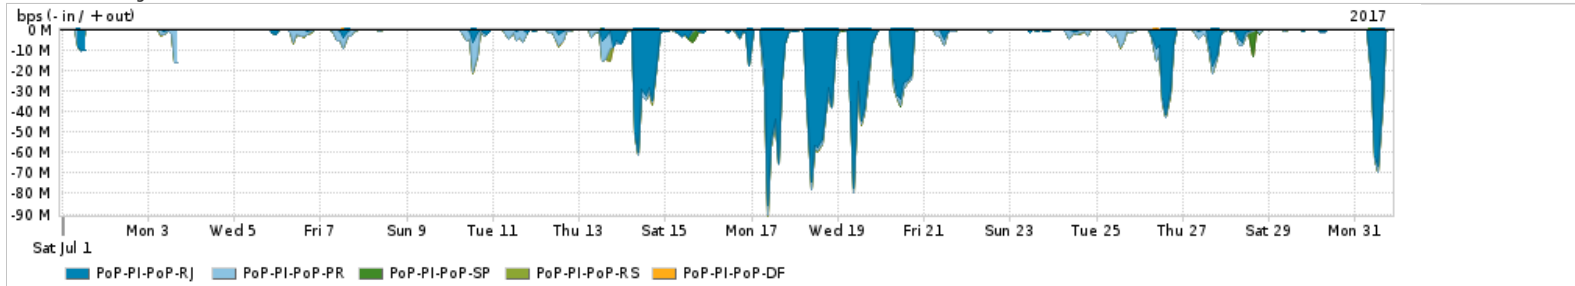

Interesse de tráfego do PoP-PI com os outros PoPs da RNP

Average | Max | PCT95

PROFILE	PROFILE	IN	OUT	TOTAL
☒	PoP-PI	PoP-RJ	5.14 Mbps	48.43 Kbps
☒	PoP-PI	PoP-PR	1.05 Mbps	107.00 bps
☒	PoP-PI	PoP-SP	71.85 Kbps	1.99 Kbps
☒	PoP-PI	PoP-RS	59.63 Kbps	24.00 bps
☒	PoP-PI	PoP-DF	0.00 bps	7.12 Kbps
☐	PoP-PI	PoP-PI	3.37 Kbps	3.37 Kbps
☐	PoP-PI	PoP-SC	345.00 bps	44.00 bps
☐	PoP-PI	PoP-MG	0.00 bps	382.00 bps
☐	PoP-PI	PoP-CE	0.00 bps	8.00 bps