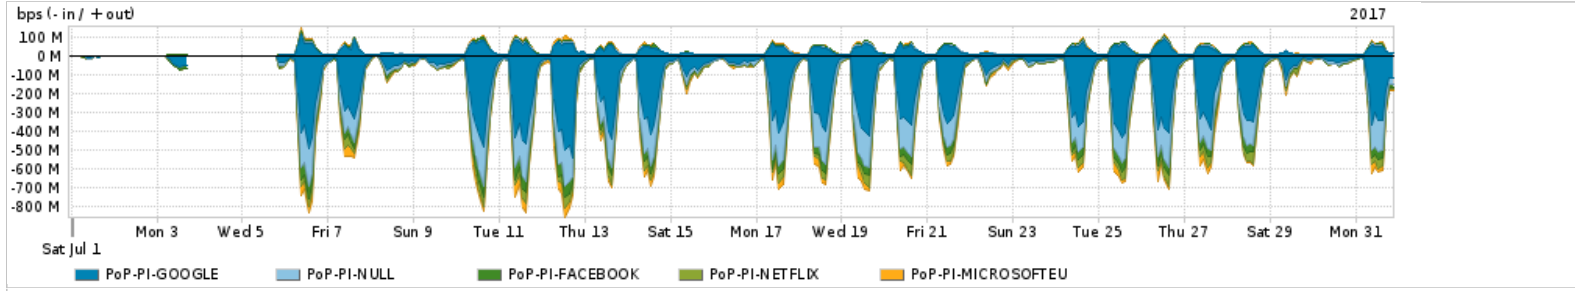

Redes (AS's de origem) mais acessadas pelo PoP-PI

Average | Max | PCT95

PROFILE	AS NAME	ASN	IN	OUT	TOTAL
☒	PoP-PI	GOOGLE	15169	114.70 Mbps	17.84 Mbps
☒	PoP-PI	NULL	0	46.83 Mbps	1.04 Mbps
☒	PoP-PI	FACEBOOK	32934	14.50 Mbps	2.55 Mbps
☒	PoP-PI	NETFLIX	2906	14.08 Mbps	237.53 Kbps
☒	PoP-PI	MICROSOFTEU	8068	10.52 Mbps	1.24 Mbps
☐	PoP-PI	AMAZON-02	16509	6.40 Mbps	979.23 Kbps
☐	PoP-PI	TNLSA-BR	7738	2.37 Mbps	4.07 Mbps
☐	PoP-PI	AKAMAI-ASN1	20940	4.65 Mbps	169.78 Kbps
☐	PoP-PI	GCEPSA-BR	28604	3.74 Mbps	480.00 Kbps
☐	PoP-PI	EDGECAST	15133	3.85 Mbps	84.00 Kbps