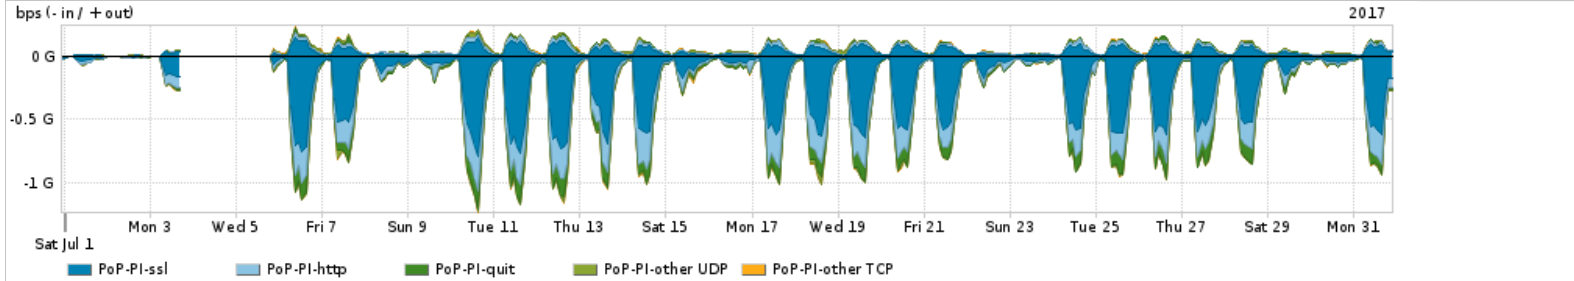

Distribuição do tráfego do PoP-PI por aplicação (análise em camada 3 e 4)

Average | Max | PCT95

PROFILE	APPLICATION	IN	OUT	TOTAL	
☒	PoP-PI	ssl	186.01 Mbps	29.19 Mbps	215.19 Mbps
☒	PoP-PI	http	69.34 Mbps	11.24 Mbps	80.58 Mbps