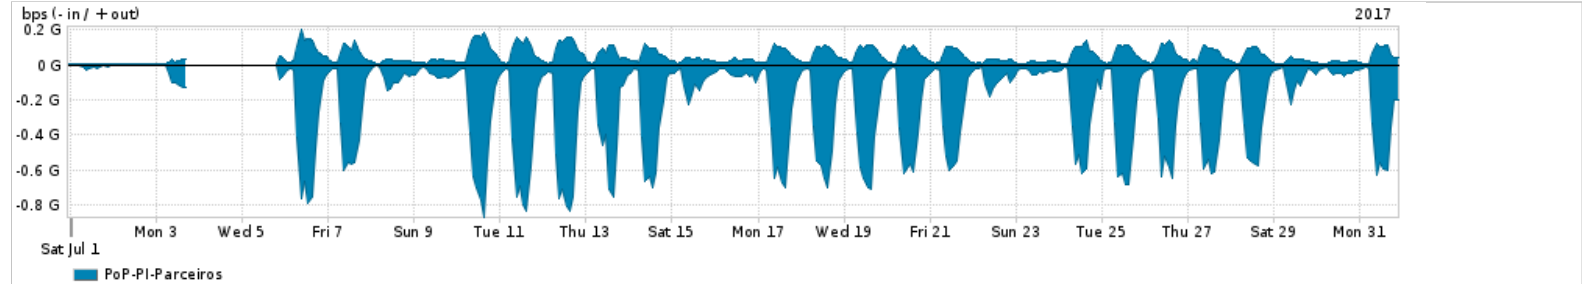

Os gráficos apresentados neste relatório de tráfego estão em formato stack, o que significa que seu valor é uma composição da soma dos componentes listados nas legendas localizadas logo abaixo dos gráficos. Os gráficos estão em "bps x tempo" e possuem dois eixos verticais, Out (positivo) e In (negativo).

A primeira coluna da tabela define o ponto de referência para entendimento dos valores de In e Out.
A contabilização do tráfego é sob o ponto de vista do AS da RNP, AS1916.

Legenda:
 PoP - Ponto de presença da RNP
 Parceiros - Provedores comerciais que a RNP mantém acordos de troca de tráfego
 Internet Acadêmica - Acesso às redes acadêmicas internacionais, serviço atualmente provido pela RedClara
 Internet commodity - Acesso pago à Internet global que é oferecido pela RNP aos seus clientes
 ASN - Número do sistema autônomo
 Profile - Objeto gerenciável definido arbitrariamente no Peakflow através de diversos parâmetros (ex: bloco cidr, peer-as, as-path, bgp community, interface, etc)

Utilização do serviço de Internet Commodity pelo PoP-PI

PROFILE	PROFILE	IN	OUT	TOTAL	
X	PoP-PI	Internet Commodity	43.16 Mbps	7.40 Mbps	50.55 Mbps

Utilização das trocas de tráfego comerciais no Brasil pelo PoP-PI

PROFILE	PROFILE	IN	OUT	TOTAL	
X	PoP-PI	Parceiros	204.40 Mbps	43.65 Mbps	248.05 Mbps

Utilização do serviço de Internet acadêmica internacional pelo PoP-PI

PROFILE	PROFILE	IN	OUT	TOTAL	
X	PoP-PI	Internet Acadêmica	417.53 Kbps	15.69 Kbps	433.22 Kbps