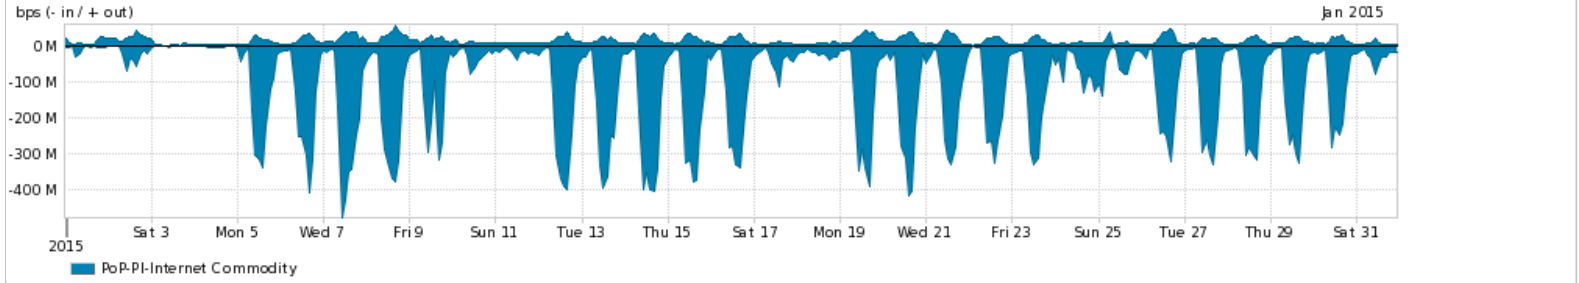

Os gráficos apresentados neste relatório de tráfego estão em formato stack, o que significa que seu valor é uma composição da soma dos componentes listados nas legendas localizadas logo abaixo dos gráficos. Os gráficos estão em "bps x tempo" e possuem dois eixos verticais, Out (positivo) e In (negativo).

A primeira coluna da tabela define o ponto de referência para entendimento dos valores de In e Out.

A contabilização do tráfego é sob o ponto de vista do AS da RNP, AS1916.

Legenda:

PoP - Ponto de presença da RNP

ASN - Número do sistema autônomo

Profile - Objeto gerenciável definido arbitrariamente no Peakflow através de diversos parâmetros (ex: bloco cidr, peer-as, as-path, bgp community, interface, etc)

Utilização do serviço de Internet Commodity pelo PoP-PI

Average | Max | PCT95

PROFILE	PROFILE	IN	OUT	TOTAL	
<input checked="" type="checkbox"/>	PoP-PI	Internet Commodity	107.32 Mbps	12.43 Mbps	119.75 Mbps

Utilização das trocas de tráfego comerciais no Brasil pelo PoP-PI