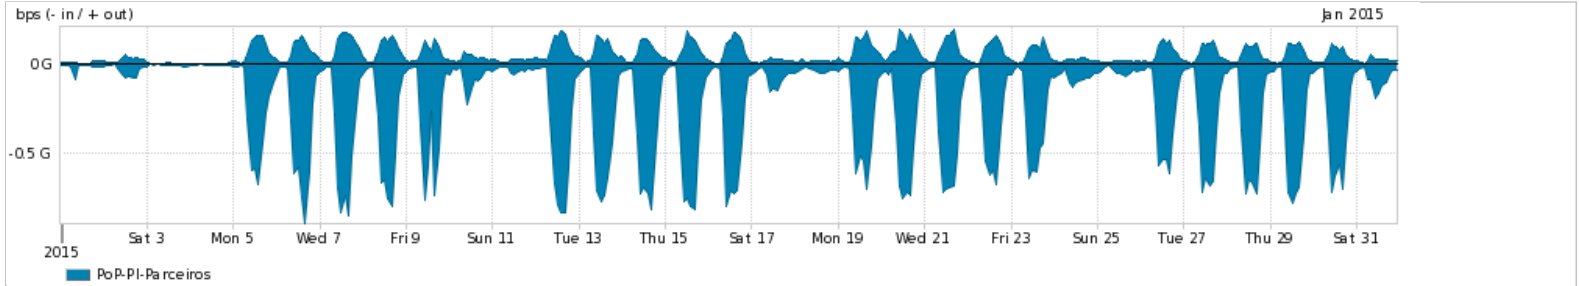

Os gráficos apresentados neste relatório de tráfego estão em formato stack, o que significa que seu valor é uma composição da soma dos componentes listados nas legendas localizadas logo abaixo dos gráficos. Os gráficos estão em "bps x tempo" e possuem dois eixos verticais, Out (positivo) e In (negativo).

ASN - Número do sistema autônomo

Profile - Objeto gerenciável definido arbitrariamente no Peakflow através de diversos parâmetros (ex: bloco cidr, peer-as, as-path, bgp community, interface, etc)

Utilização do serviço de Internet Commodity pelo PoP-PI

Average | Max | PCT95

PROFILE	PROFILE	IN	OUT	TOTAL	
<input checked="" type="checkbox"/>	PoP-PI	Internet Commodity	107.32 Mbps	12.43 Mbps	119.75 Mbps

Utilização das trocas de tráfego comerciais no Brasil pelo PoP-PI