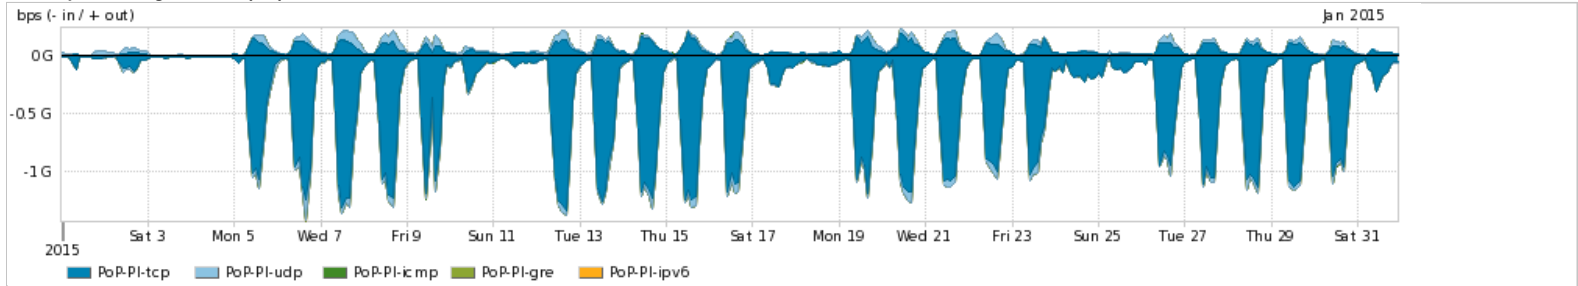

PROFILE	APPLICATION	IN	OUT	TOTAL	
☐	PoP-PI	macromedia-fcs	1.90 Mbps	269.84 Kbps	2.17 Mbps
☐	PoP-PI	sip	814.76 Kbps	816.10 Kbps	1.63 Mbps
☐	PoP-PI	dns	335.35 Kbps	445.90 Kbps	781.25 Kbps
☐	PoP-PI	opennap	43.70 Kbps	447.35 Kbps	491.04 Kbps
☐	PoP-PI	ssh	90.02 Kbps	83.97 Kbps	173.99 Kbps

Distribuição do tráfego do PoP-PI por protocolo

Average | Max | PCT95

PROFILE	PROTOCOL	IN	OUT	TOTAL	
☒	PoP-PI	tcp	351.41 Mbps	46.56 Mbps	397.97 Mbps
☒	PoP-PI	udp	18.71 Mbps	19.61 Mbps	38.32 Mbps
☒	PoP-PI	icmp	152.25 Kbps	162.56 Kbps	314.81 Kbps
☒	PoP-PI	gre	8.44 Kbps	20.82 Kbps	29.27 Kbps
☒	PoP-PI	ipv6	3.46 Kbps	264.00 bps	3.73 Kbps
☐	PoP-PI	rsvp	0.00 bps	0.00 bps	0.00 bps
☐	PoP-PI	igmp	0.00 bps	0.00 bps	0.00 bps

For assistance with this product, please contact support@arbornetworks.com.