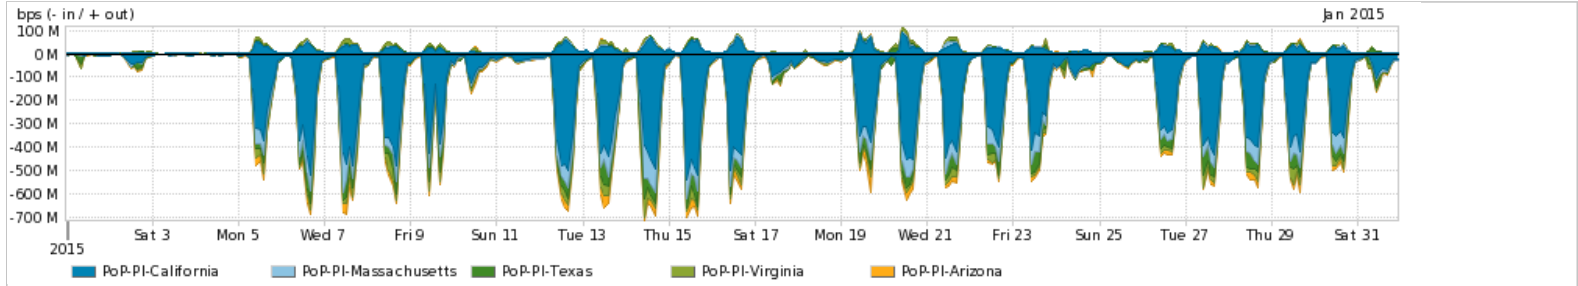

Distribuição do tráfego do PoP-PI por estado, província ou similar

Average | Max | PCT95

PROFILE	REGION	IN	OUT	TOTAL	
☒	PoP-PI	California	128.47 Mbps	11.86 Mbps	140.33 Mbps
☒	PoP-PI	Massachusetts	19.99 Mbps	1.17 Mbps	21.16 Mbps
☒	PoP-PI	Texas	14.87 Mbps	1.47 Mbps	16.34 Mbps
☒	PoP-PI	Virginia	9.56 Mbps	2.84 Mbps	12.40 Mbps
☒	PoP-PI	Arizona	8.10 Mbps	176.20 Kbps	8.28 Mbps
☐	PoP-PI	Florida	7.37 Mbps	297.21 Kbps	7.67 Mbps
☐	PoP-PI	Noord-Holland	6.92 Mbps	210.25 Kbps	7.13 Mbps
☐	PoP-PI	Washington	5.57 Mbps	1.35 Mbps	6.93 Mbps
☐	PoP-PI	Sao Paulo	3.96 Mbps	2.81 Mbps	6.77 Mbps
☐	PoP-PI	Piaui	499.59 Kbps	3.38 Mbps	3.88 Mbps
☐	PoP-PI	North Carolina	2.35 Mbps	359.29 Kbps	2.70 Mbps
☐	PoP-PI	Colorado	2.62 Mbps	46.27 Kbps	2.67 Mbps
☐	PoP-PI	Distrito Federal	1.47 Mbps	737.59 Kbps	2.21 Mbps
☐	PoP-PI	Rio de Janeiro	804.59 Kbps	1.28 Mbps	2.09 Mbps
☐	PoP-PI	Quebec	1.94 Mbps	104.83 Kbps	2.04 Mbps