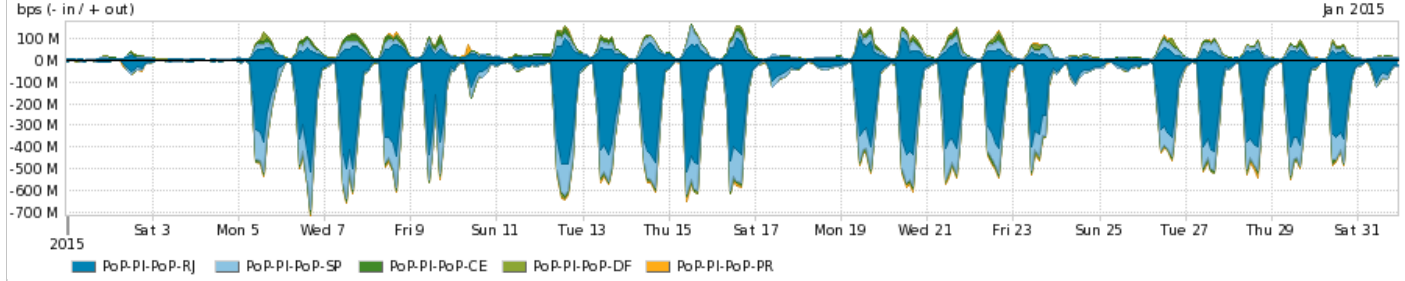

Average | Max | PCT95

PROFILE	PROFILE	IN	OUT	TOTAL	
<input checked="" type="checkbox"/>	PoP-PI	Parceiros	225.41 Mbps	51.82 Mbps	277.23 Mbps

Utilização do serviço de Internet acadêmica internacional pelo PoP-PI

Average | Max | PCT95

PROFILE	PROFILE	IN	OUT	TOTAL	
<input checked="" type="checkbox"/>	PoP-PI	Internet Acadêmica	684.23 Kbps	78.12 Kbps	762.34 Kbps

Redes (AS's de origem) mais acessadas pelo PoP-PI

Average | Max | PCT95

PROFILE	AS NAME	ASN	IN	OUT	TOTAL
<input checked="" type="checkbox"/>	PoP-PI	GOOGLE	15169	119.35 Mbps	129.73 Mbps
<input checked="" type="checkbox"/>	PoP-PI	NULL	0	34.04 Mbps	35.50 Mbps
<input checked="" type="checkbox"/>	PoP-PI	FACEBOOK	32934	19.01 Mbps	20.77 Mbps
<input checked="" type="checkbox"/>	PoP-PI	AKAMAI-ASN1	20940	19.64 Mbps	20.48 Mbps
<input checked="" type="checkbox"/>	PoP-PI	SOFTLAYER	36351	17.12 Mbps	19.01 Mbps
<input type="checkbox"/>	PoP-PI	DCLUX	24611	13.93 Mbps	14.41 Mbps
<input type="checkbox"/>	PoP-PI	LEASEWEB	16265	8.24 Mbps	8.34 Mbps
<input type="checkbox"/>	PoP-PI	NET	28573	1.68 Mbps	7.77 Mbps
<input type="checkbox"/>	PoP-PI	Oi	7738	1.47 Mbps	7.19 Mbps
<input type="checkbox"/>	PoP-PI	Microsoft-MSN-AS	8075	3.23 Mbps	6.92 Mbps

Interesse de tráfego do PoP-PI com os outros PoPs da RNP

Average | Max | PCT95

PROFILE	PROFILE	IN	OUT	TOTAL
<input checked="" type="checkbox"/>	PoP-PI	PoP-RJ	127.47 Mbps	146.83 Mbps
<input checked="" type="checkbox"/>	PoP-PI	PoP-SP	38.15 Mbps	48.76 Mbps
<input checked="" type="checkbox"/>	PoP-PI	PoP-CE	1.98 Mbps	6.53 Mbps
<input checked="" type="checkbox"/>	PoP-PI	PoP-DF	2.10 Mbps	5.71 Mbps
<input checked="" type="checkbox"/>	PoP-PI	PoP-PR	2.11 Mbps	2.54 Mbps
<input type="checkbox"/>	PoP-PI	PoP-MG	824.81 Kbps	2.46 Mbps
<input type="checkbox"/>	PoP-PI	PoP-BA	135.72 Kbps	840.05 Kbps
<input type="checkbox"/>	PoP-PI	PoP-MA	680.34 Kbps	738.31 Kbps
<input type="checkbox"/>	PoP-PI	PoP-RN	141.61 Kbps	631.57 Kbps
<input type="checkbox"/>	PoP-PI	PoP-RS	369.70 Kbps	515.44 Kbps