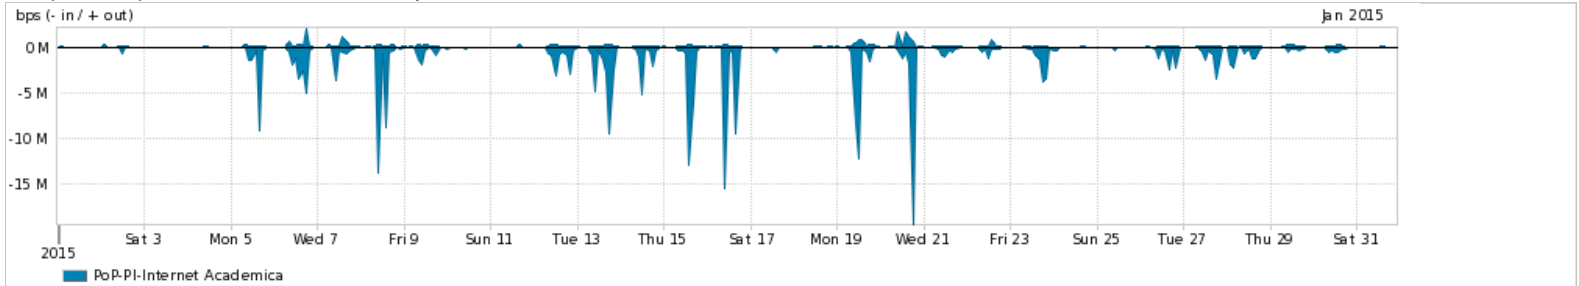

Average | Max | PCT95

PROFILE	PROFILE	IN	OUT	TOTAL	
<input checked="" type="checkbox"/>	PoP-PI	Internet Commodity	107.32 Mbps	12.43 Mbps	119.75 Mbps

Utilização das trocas de tráfego comerciais no Brasil pelo PoP-PI

Average | Max | PCT95

PROFILE	PROFILE	IN	OUT	TOTAL	
<input checked="" type="checkbox"/>	PoP-PI	Parceiros	225.41 Mbps	51.82 Mbps	277.23 Mbps

Utilização do serviço de Internet acadêmica internacional pelo PoP-PI