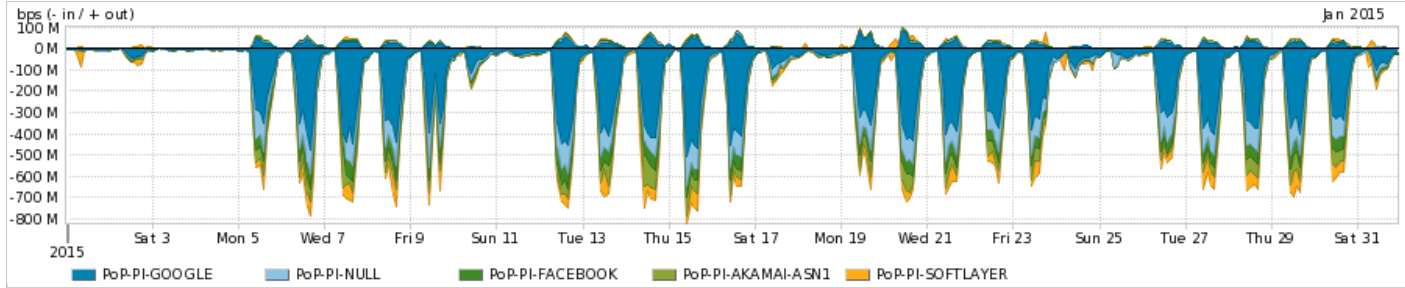

Average | Max | PCT95

PROFILE	PROFILE	IN	OUT	TOTAL	
<input checked="" type="checkbox"/>	PoP-PI	Internet Commodity	107.32 Mbps	12.43 Mbps	119.75 Mbps

Utilização das trocas de tráfego comerciais no Brasil pelo PoP-PI

Average | Max | PCT95

PROFILE	PROFILE	IN	OUT	TOTAL	
<input checked="" type="checkbox"/>	PoP-PI	Parceiros	225.41 Mbps	51.82 Mbps	277.23 Mbps

Utilização do serviço de Internet acadêmica internacional pelo PoP-PI

Average | Max | PCT95

PROFILE	PROFILE	IN	OUT	TOTAL	
<input checked="" type="checkbox"/>	PoP-PI	Internet Acadêmica	684.23 Kbps	78.12 Kbps	762.34 Kbps

Redes (AS's de origem) mais acessadas pelo PoP-PI

Average | Max | PCT95

PROFILE	AS NAME	ASN	IN	OUT	TOTAL
<input checked="" type="checkbox"/>	PoP-PI	GOOGLE	15169	119.35 Mbps	129.73 Mbps
<input checked="" type="checkbox"/>	PoP-PI	NULL	0	34.04 Mbps	35.50 Mbps
<input checked="" type="checkbox"/>	PoP-PI	FACEBOOK	32934	19.01 Mbps	20.77 Mbps
<input checked="" type="checkbox"/>	PoP-PI	AKAMAI-ASN1	20940	19.64 Mbps	20.48 Mbps
<input checked="" type="checkbox"/>	PoP-PI	SOFTLAYER	36351	17.12 Mbps	19.01 Mbps
<input type="checkbox"/>	PoP-PI	DCLUX	24611	13.93 Mbps	14.41 Mbps
<input type="checkbox"/>	PoP-PI	LEASEWEB	16265	8.24 Mbps	8.34 Mbps
<input type="checkbox"/>	PoP-PI	NET	28573	1.68 Mbps	7.77 Mbps
<input type="checkbox"/>	PoP-PI	Oi	7738	1.47 Mbps	7.19 Mbps
<input type="checkbox"/>	PoP-PI	Microsoft-MSN-AS	8075	3.23 Mbps	6.92 Mbps