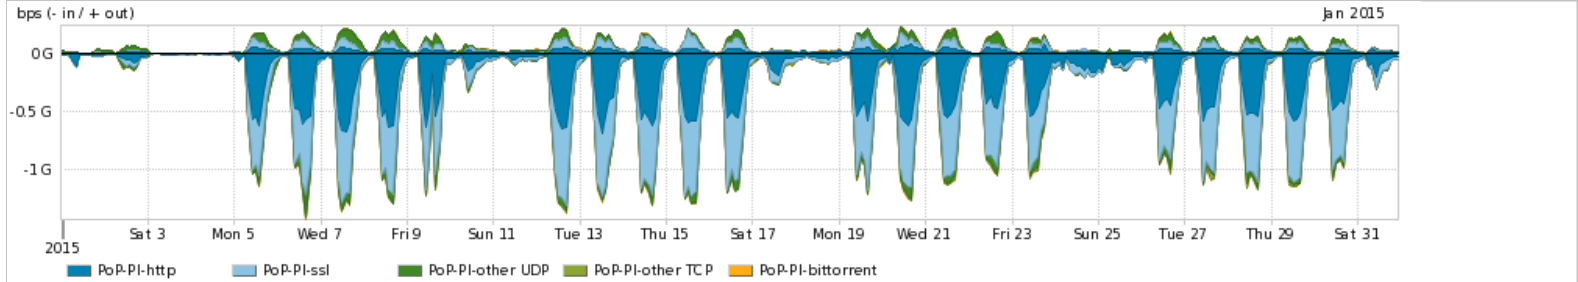

Distribuição do tráfego do PoP-PI por aplicação (análise em camada 3 e 4)

Average | Max | PCT95

PROFILE	APPLICATION	IN	OUT	TOTAL	
☒	PoP-PI	http	175.18 Mbps	20.41 Mbps	195.59 Mbps
☒	PoP-PI	ssl	167.49 Mbps	22.28 Mbps	189.76 Mbps
☒	PoP-PI	other UDP	17.52 Mbps	18.30 Mbps	35.82 Mbps
☒	PoP-PI	other TCP	4.70 Mbps	2.27 Mbps	6.97 Mbps
☒	PoP-PI	bittorrent	2.01 Mbps	632.85 Kbps	2.64 Mbps