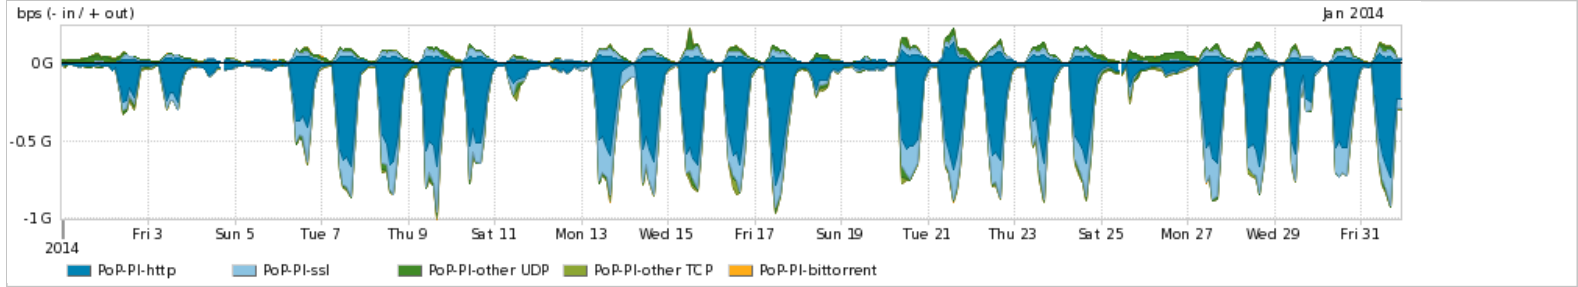

Distribuição do tráfego do PoP-PI por aplicação (análise em camada 3 e 4)

Average | Max | PCT95

PROFILE	APPLICATION	IN	OUT	TOTAL	
☒	PoP-PI	http	188.41 Mbps	21.45 Mbps	209.85 Mbps
☒	PoP-PI	ssl	58.93 Mbps	13.03 Mbps	71.96 Mbps
☒	PoP-PI	other UDP	6.52 Mbps	13.20 Mbps	19.73 Mbps
☒	PoP-PI	other TCP	5.17 Mbps	1.79 Mbps	6.95 Mbps
☐	PoP-PI	macromedia-fcs	2.07 Mbps	66.16 Kbps	2.14 Mbps