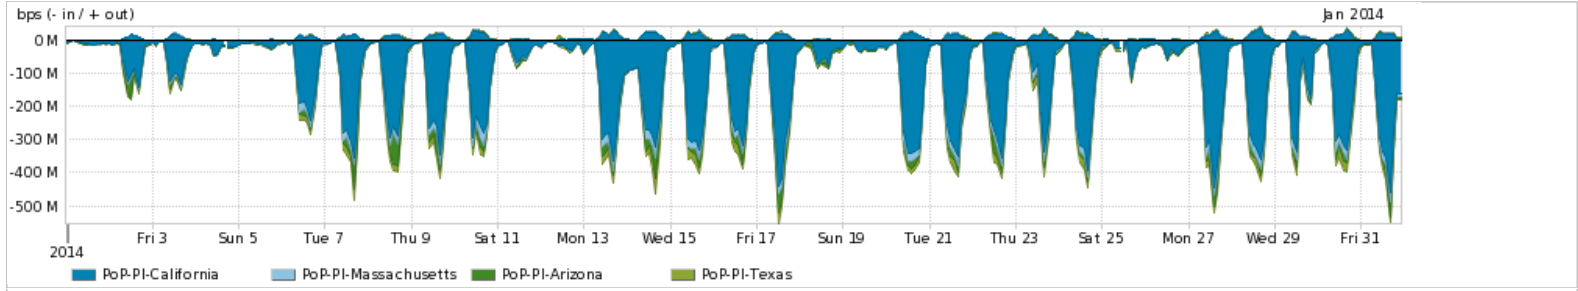

Distribuição do tráfego do PoP-PI por estado, província ou similar

Average | Max | PCT95

PROFILE	REGION	IN	OUT	TOTAL	
☒	PoP-PI	California	103.96 Mbps	6.95 Mbps	110.91 Mbps
☐	PoP-PI	District of Columbia	8.74 Mbps	706.00 Kbps	9.44 Mbps
☒	PoP-PI	Massachusetts	8.39 Mbps	776.19 Kbps	9.16 Mbps
☒	PoP-PI	Arizona	8.69 Mbps	151.31 Kbps	8.84 Mbps
☒	PoP-PI	Texas	7.39 Mbps	860.87 Kbps	8.25 Mbps
☐	PoP-PI	Washington	3.99 Mbps	1.92 Mbps	5.91 Mbps
☐	PoP-PI	New Jersey	3.85 Mbps	699.45 Kbps	4.55 Mbps
☐	PoP-PI	Piauí	276.68 Kbps	3.40 Mbps	3.68 Mbps
☐	PoP-PI	Sao Paulo	1.58 Mbps	2.08 Mbps	3.65 Mbps
☐	PoP-PI	Florida	2.85 Mbps	106.37 Kbps	2.96 Mbps
☐	PoP-PI	Illinois	2.56 Mbps	78.97 Kbps	2.64 Mbps
☐	PoP-PI	New York	2.07 Mbps	117.62 Kbps	2.18 Mbps
☐	PoP-PI	Connecticut	1.69 Mbps	105.96 Kbps	1.80 Mbps
☐	PoP-PI	Rio de Janeiro	967.76 Kbps	702.48 Kbps	1.67 Mbps
☐	PoP-PI	Noord-Holland	864.70 Kbps	775.51 Kbps	1.64 Mbps