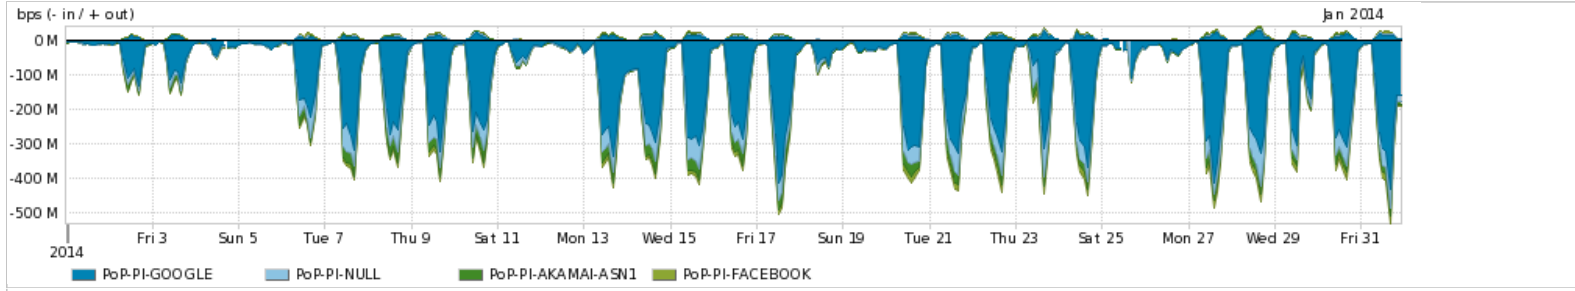

Os gráficos apresentados neste relatório de tráfego estão em formato *stack*, o que significa que seu valor é uma composição da soma dos componentes listados nas legendas localizadas logo abaixo dos gráficos. Os gráficos estão em "bps x tempo" e possuem dois eixos verticais, Out (positivo) e In (negativo).

[Average](#) | [Max](#) | [PCT95](#)

PROFILE	PROFILE	IN	OUT	TOTAL	
<input checked="" type="checkbox"/>	PoP-PI	Internet Commodity	84.80 Mbps	11.20 Mbps	96.00 Mbps

**Utilização das trocas de tráfego comerciais no Brasil pelo PoP-PI**

[Average](#) | [Max](#) | [PCT95](#)

PROFILE	PROFILE	IN	OUT	TOTAL	
<input checked="" type="checkbox"/>	PoP-PI	Parceiros	155.68 Mbps	38.74 Mbps	194.41 Mbps

**Utilização do serviço de Internet acadêmica internacional pelo PoP-PI**

[Average](#) | [Max](#) | [PCT95](#)

PROFILE	PROFILE	IN	OUT	TOTAL	
<input checked="" type="checkbox"/>	PoP-PI	Internet Acadêmica	681.32 Kbps	76.01 Kbps	757.33 Kbps

Redes (AS's de origem) mais acessadas pelo PoP-PI