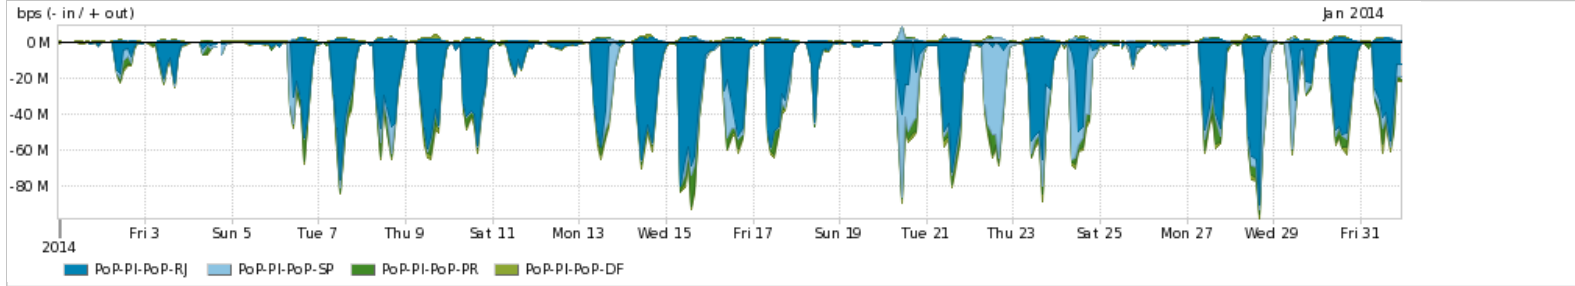

Interesse de tráfego do PoP-PI com os outros PoPs da RNP

Average | Max | PCT95

PROFILE	PROFILE	IN	OUT	TOTAL	
☒	PoP-PI	PoP-RJ	14.33 Mbps	448.10 Kbps	14.78 Mbps
☒	PoP-PI	PoP-SP	3.83 Mbps	159.06 Kbps	3.99 Mbps
☒	PoP-PI	PoP-PR	1.45 Mbps	40.49 Kbps	1.49 Mbps
☒	PoP-PI	PoP-DF	798.19 Kbps	253.57 Kbps	1.05 Mbps
☐	PoP-PI	PoP-RN	133.69 Kbps	71.42 Kbps	205.11 Kbps
☐	PoP-PI	PoP-SC	180.82 Kbps	11.56 Kbps	192.37 Kbps
☐	PoP-PI	PoP-MA	140.71 Kbps	34.32 Kbps	175.03 Kbps
☐	PoP-PI	PoP-RS	110.85 Kbps	39.94 Kbps	150.78 Kbps
☐	PoP-PI	PoP-PE	72.77 Kbps	36.45 Kbps	109.22 Kbps
☐	PoP-PI	PoP-MG	67.70 Kbps	40.44 Kbps	108.14 Kbps