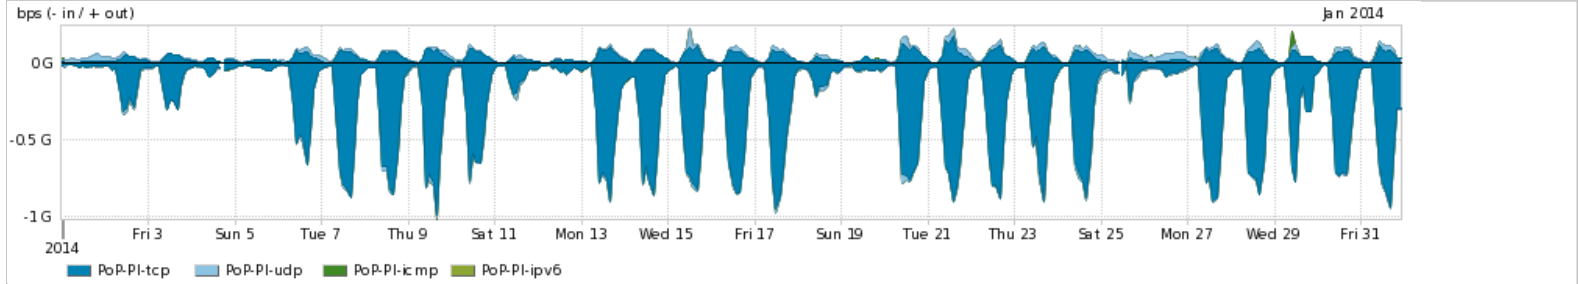

PROFILE	APPLICATION	IN	OUT	TOTAL	
☐	PoP-PI	afs	211.93 Kbps	406.04 Kbps	617.96 Kbps
☒	PoP-PI	bittorrent	213.57 Kbps	209.75 Kbps	423.32 Kbps
☐	PoP-PI	opennap	30.53 Kbps	350.55 Kbps	381.08 Kbps
☐	PoP-PI	dns	203.38 Kbps	90.84 Kbps	294.22 Kbps
☐	PoP-PI	smtp	85.34 Kbps	91.28 Kbps	176.62 Kbps

Distribuição do tráfego do PoP-PI por protocolo

Average | Max | PCT95

PROFILE	PROTOCOL	IN	OUT	TOTAL	
☒	PoP-PI	tcp	255.41 Mbps	37.14 Mbps	292.55 Mbps
☒	PoP-PI	udp	6.97 Mbps	13.72 Mbps	20.69 Mbps
☒	PoP-PI	icmp	140.08 Kbps	487.12 Kbps	627.20 Kbps
☐	PoP-PI	gre	47.18 Kbps	2.74 Kbps	49.92 Kbps
☒	PoP-PI	ipv6	727.00 bps	81.00 bps	808.00 bps
☐	PoP-PI	sctp	4.00 bps	0.00 bps	4.00 bps
☐	PoP-PI	rsvp	0.00 bps	1.00 bps	1.00 bps

For assistance with this product, please contact support@arbornetworks.com.