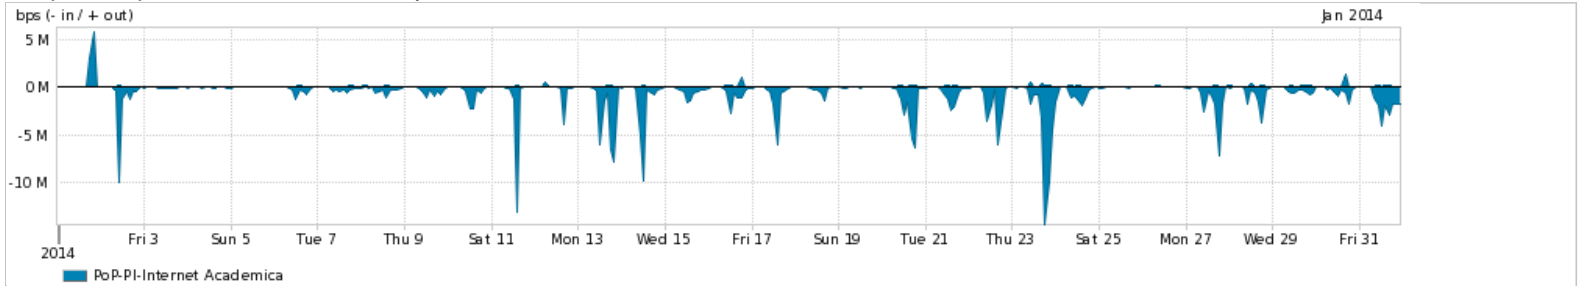

[Average](#) | [Max](#) | [PCT95](#)

PROFILE	PROFILE	IN	OUT	TOTAL	
<input checked="" type="checkbox"/>	PoP-PI	Internet Commodity	84.80 Mbps	11.20 Mbps	96.00 Mbps

**Utilização das trocas de tráfego comerciais no Brasil pelo PoP-PI**

[Average](#) | [Max](#) | [PCT95](#)

PROFILE	PROFILE	IN	OUT	TOTAL	
<input checked="" type="checkbox"/>	PoP-PI	Parceiros	155.68 Mbps	38.74 Mbps	194.41 Mbps

**Utilização do serviço de Internet acadêmica internacional pelo PoP-PI**