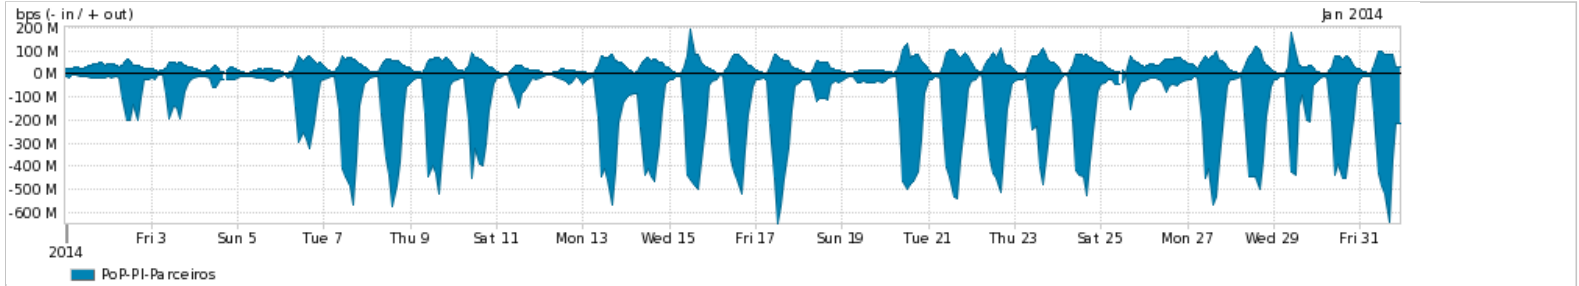

Os gráficos apresentados neste relatório de tráfego estão em formato *stack*, o que significa que seu valor é uma composição da soma dos componentes listados nas legendas localizadas logo abaixo dos gráficos. Os gráficos estão em "bps x tempo" e possuem dois eixos verticais, Out (positivo) e In (negativo).

ASN - Número do sistema autônomo

Profile - Objeto gerenciável definido arbitrariamente no Peakflow através de diversos parâmetros (ex: bloco cidr, peer-as, as-path, bgp community, interface, etc)

**Utilização do serviço de Internet Commodity pelo PoP-PI**

[Average](#) | [Max](#) | [PCT95](#)

PROFILE	PROFILE	IN	OUT	TOTAL	
<input checked="" type="checkbox"/>	PoP-PI	Internet Commodity	84.80 Mbps	11.20 Mbps	96.00 Mbps

**Utilização das trocas de tráfego comerciais no Brasil pelo PoP-PI**