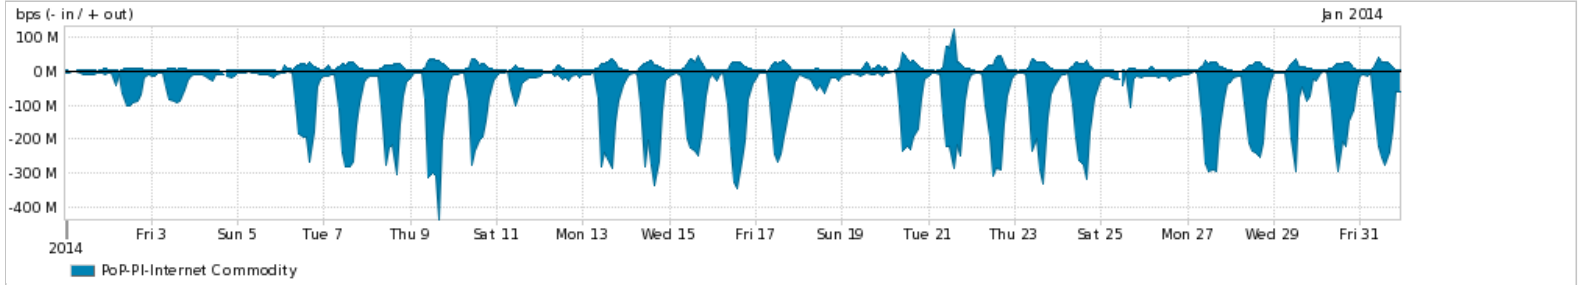

Os gráficos apresentados neste relatório de tráfego estão em formato *stack*, o que significa que seu valor é uma composição da soma dos componentes listados nas legendas localizadas logo abaixo dos gráficos. Os gráficos estão em "bps x tempo" e possuem dois eixos verticais, Out (positivo) e In (negativo).

A primeira coluna da tabela define o ponto de referência para entendimento dos valores de In e Out.

A contabilização do tráfego é sob o ponto de vista do AS da RNP, AS1916.

**Legenda:**

PoP - Ponto de presença da RNP

ASN - Número do sistema autônomo

Profile - Objeto gerenciável definido arbitrariamente no Peakflow através de diversos parâmetros (ex: bloco cidr, peer-as, as-path, bgp community, interface, etc)

**Utilização do serviço de Internet Commodity pelo PoP-PI**