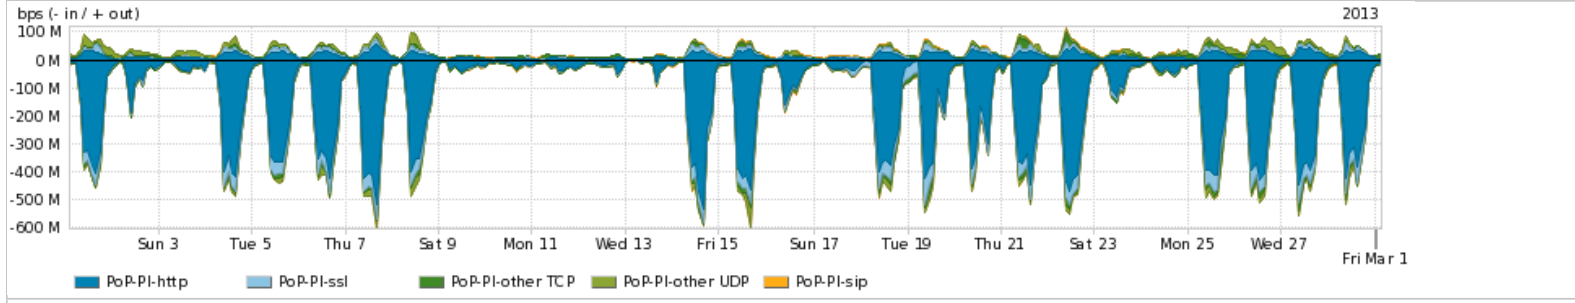

Distribuição do tráfego do PoP-PI por aplicação (análise em camada 3 e 4)

Average | Max | PCT95

PROFILE	APPLICATION	IN	OUT	TOTAL
☒ PoP-PI	http	125.61 Mbps	12.78 Mbps	138.39 Mbps
☒ PoP-PI	ssl	15.38 Mbps	4.31 Mbps	19.69 Mbps
☒ PoP-PI	other TCP	7.68 Mbps	5.66 Mbps	13.35 Mbps
☒ PoP-PI	other UDP	4.26 Mbps	6.40 Mbps	10.66 Mbps
☒ PoP-PI	sip	1.25 Mbps	1.24 Mbps	2.48 Mbps