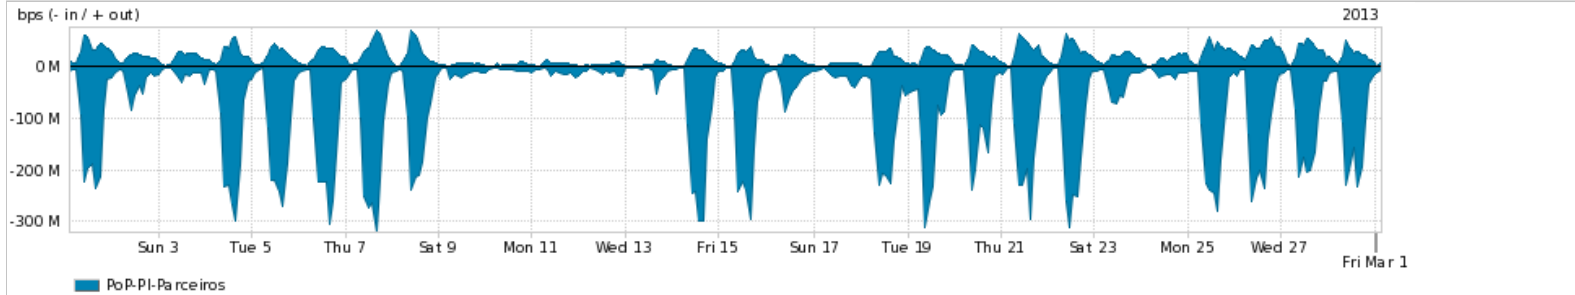

**Peakflow SP: Estatísticas de tráfego do PoP-PI e clientes Completed Report (18:51, Mar 22 )**

Os gráficos apresentados neste relatório de tráfego estão em formato stack, o que significa que seu valor é uma composição da soma dos componentes listados nas legendas localizadas logo abaixo dos gráficos. Os gráficos estão em "bps x tempo" e possuem dois eixos verticais, Out (positivo) e In (negativo).  
 A primeira coluna da tabela define o ponto de referência para entendimento dos valores de In e Out.  
 A contabilização do tráfego é sob o ponto de vista do AS da RNP, AS1916.

- Legenda:
- PoP - Ponto de presença da RNP
  - Parceiros - Provedores comerciais que a RNP mantém acordos de troca de tráfego
  - Internet Acadêmica - Acesso às redes acadêmicas internacionais, serviço atualmente provido pela RedClara
  - Internet commodity - Acesso pago à Internet global que é oferecido gratuitamente pela RNP aos seus clientes
  - ASN - Número do sistema autônomo
  - Profile - Objeto gerenciável definido arbitrariamente no Peakflow através de diversos parâmetros (ex: bloco cidr, peer-as, as-path, bgp community, interface, etc)

**Utilização do serviço de Internet Commodity pelo PoP-PI**

PROFILE	PROFILE	IN	OUT	TOTAL
<input checked="" type="checkbox"/> PoP-PI	Internet Commodity	73.20 Mbps	8.81 Mbps	82.01 Mbps

**Utilização das trocas de tráfego comerciais no Brasil pelo PoP-PI**

Distribuição do tráfego do PoP-PI por protocolo

Average | Max | PCT95

	PROFILE	PROTOCOL	IN	OUT	TOTAL
<input checked="" type="checkbox"/>	PoP-PI	tcp	151.38 Mbps	23.40 Mbps	174.77 Mbps
<input checked="" type="checkbox"/>	PoP-PI	udp	5.66 Mbps	7.72 Mbps	13.38 Mbps
<input checked="" type="checkbox"/>	PoP-PI	gre	383.32 Kbps	14.46 Kbps	397.79 Kbps
<input checked="" type="checkbox"/>	PoP-PI	icmp	132.90 Kbps	167.23 Kbps	300.13 Kbps
<input checked="" type="checkbox"/>	PoP-PI	ipv6	12.00 bps	29.00 bps	41.00 bps
<input type="checkbox"/>	PoP-PI	rsvp	0.00 bps	4.00 bps	4.00 bps