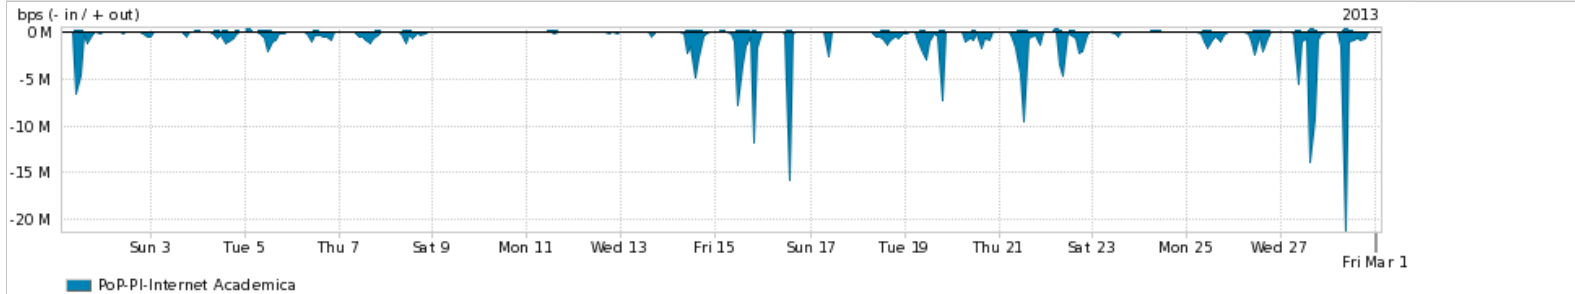

**Peakflow SP: Estatísticas de tráfego do PoP-PI e clientes Completed Report (18:51, Mar 22 )**

Os gráficos apresentados neste relatório de tráfego estão em formato stack, o que significa que seu valor é uma composição da soma dos componentes listados nas legendas localizadas logo abaixo dos gráficos. Os gráficos estão em "bps x tempo" e possuem dois eixos verticais, Out (positivo) e In (negativo).  
 A primeira coluna da tabela define o ponto de referência para entendimento dos valores de In e Out.  
 A contabilização do tráfego é sob o ponto de vista do AS da RNP, AS1916.

**Utilização do serviço de Internet Commodity pelo PoP-PI**

PROFILE	PROFILE	IN	OUT	TOTAL
<input checked="" type="checkbox"/> PoP-PI	Internet Commodity	73.20 Mbps	8.81 Mbps	82.01 Mbps

**Utilização das trocas de tráfego comerciais no Brasil pelo PoP-PI**

PROFILE	PROFILE	IN	OUT	TOTAL
<input checked="" type="checkbox"/> PoP-PI	Parceiros	75.52 Mbps	19.11 Mbps	94.62 Mbps

**Utilização do serviço de Internet acadêmica internacional pelo PoP-PI**

PROFILE	PROFILE	IN	OUT	TOTAL
<input checked="" type="checkbox"/> PoP-PI	Internet Academica	698.33 Kbps	31.56 Kbps	729.88 Kbps