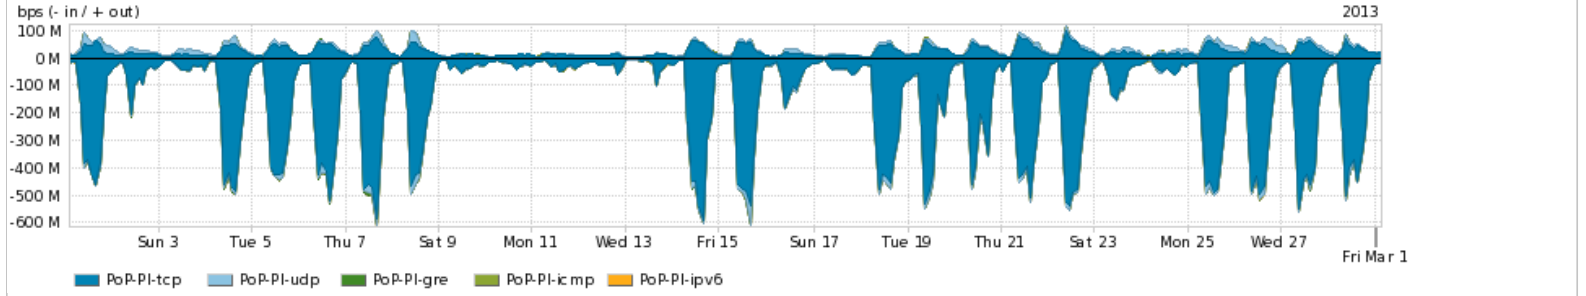

PROFILE	APPLICATION	IN	OUT	TOTAL
☐	PoP-PI	macromedia-fcs	2.10 Mbps	45.20 Kbps	2.15 Mbps
☐	PoP-PI	ssh	262.22 Kbps	170.45 Kbps	432.67 Kbps
☐	PoP-PI	dns	159.44 Kbps	71.09 Kbps	230.53 Kbps
☐	PoP-PI	opennap	33.22 Kbps	190.47 Kbps	223.69 Kbps
☐	PoP-PI	smtp	86.61 Kbps	72.60 Kbps	159.21 Kbps

Distribuição do tráfego do PoP-PI por protocolo

Average | Max | PCT95

	PROFILE	PROTOCOL	IN	OUT	TOTAL
☒	PoP-PI	tcp	151.38 Mbps	23.40 Mbps	174.77 Mbps
☒	PoP-PI	udp	5.66 Mbps	7.72 Mbps	13.38 Mbps
☒	PoP-PI	gre	383.32 Kbps	14.46 Kbps	397.79 Kbps
☒	PoP-PI	icmp	132.90 Kbps	167.23 Kbps	300.13 Kbps
☒	PoP-PI	ipv6	12.00 bps	29.00 bps	41.00 bps
☐	PoP-PI	rsvp	0.00 bps	4.00 bps	4.00 bps