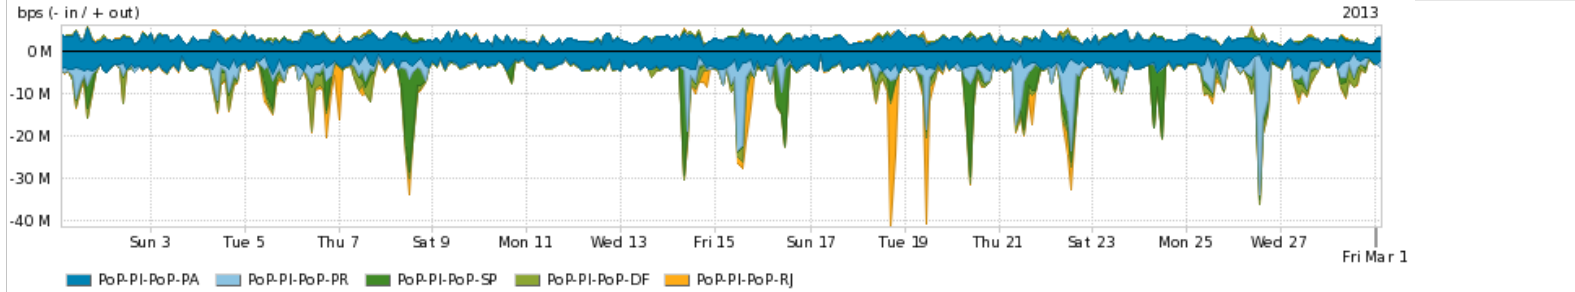

Interesse de tráfego do PoP-PI com os outros PoPs da RNP

Average | Max | PCT95

PROFILE	PROFILE	IN	OUT	TOTAL	
☒	PoP-PI	PoP-PA	3.42 Mbps	2.61 Mbps	6.04 Mbps
☒	PoP-PI	PoP-PR	1.50 Mbps	40.14 Kbps	1.54 Mbps
☒	PoP-PI	PoP-SP	1.03 Mbps	49.64 Kbps	1.08 Mbps
☒	PoP-PI	PoP-DF	706.23 Kbps	154.45 Kbps	860.68 Kbps
☒	PoP-PI	PoP-RJ	551.02 Kbps	32.13 Kbps	583.15 Kbps
☐	PoP-PI	PoP-MG	130.56 Kbps	79.30 Kbps	209.87 Kbps
☐	PoP-PI	PoP-SC	115.93 Kbps	30.24 Kbps	146.17 Kbps
☐	PoP-PI	PoP-RN	83.35 Kbps	61.93 Kbps	145.28 Kbps
☐	PoP-PI	PoP-CE	98.97 Kbps	23.81 Kbps	122.78 Kbps
☐	PoP-PI	PoP-PI	58.85 Kbps	58.85 Kbps	117.71 Kbps