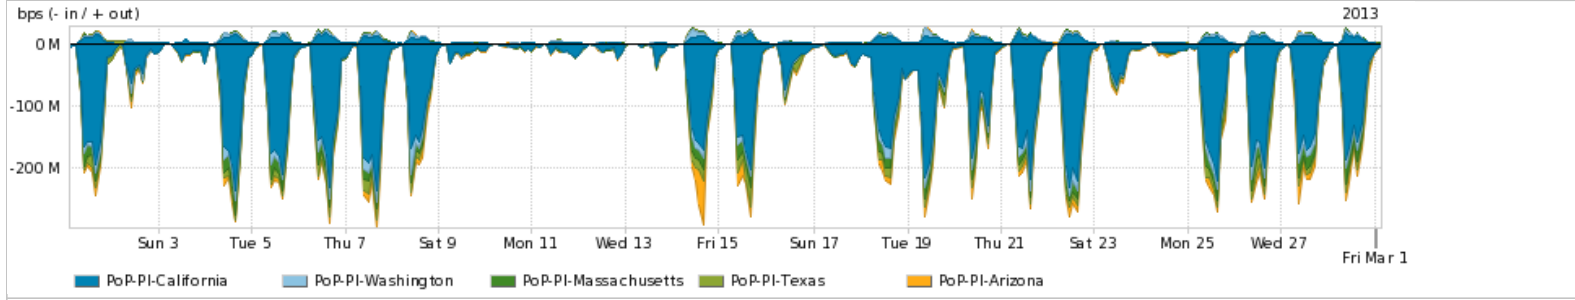

Distribuição do tráfego do PoP-PI por estado, província ou similar

Average | Max | PCT95

PROFILE	REGION	IN	OUT	TOTAL
☒ PoP-PI	California	56.86 Mbps	3.79 Mbps	60.66 Mbps
☒ PoP-PI	Washington	4.19 Mbps	1.26 Mbps	5.45 Mbps
☒ PoP-PI	Massachusetts	5.07 Mbps	350.49 Kbps	5.42 Mbps
☒ PoP-PI	Texas	4.54 Mbps	228.06 Kbps	4.77 Mbps
☒ PoP-PI	Arizona	4.10 Mbps	76.46 Kbps	4.17 Mbps
☐ PoP-PI	Florida	3.56 Mbps	145.53 Kbps	3.71 Mbps
☐ PoP-PI	Sao Paulo	1.92 Mbps	1.25 Mbps	3.16 Mbps
☐ PoP-PI	Piaui	330.47 Kbps	2.25 Mbps	2.58 Mbps
☐ PoP-PI	Illinois	2.45 Mbps	67.92 Kbps	2.52 Mbps
☐ PoP-PI	Wisconsin	2.46 Mbps	31.81 Kbps	2.49 Mbps
☐ PoP-PI	Noord-Holland	2.36 Mbps	42.72 Kbps	2.40 Mbps
☐ PoP-PI	Colorado	1.55 Mbps	155.46 Kbps	1.70 Mbps
☐ PoP-PI	District of Columbia	854.75 Kbps	253.99 Kbps	1.11 Mbps
☐ PoP-PI	Rio de Janeiro	566.52 Kbps	436.11 Kbps	1.00 Mbps
☐ PoP-PI	New Jersey	777.22 Kbps	104.99 Kbps	882.21 Kbps