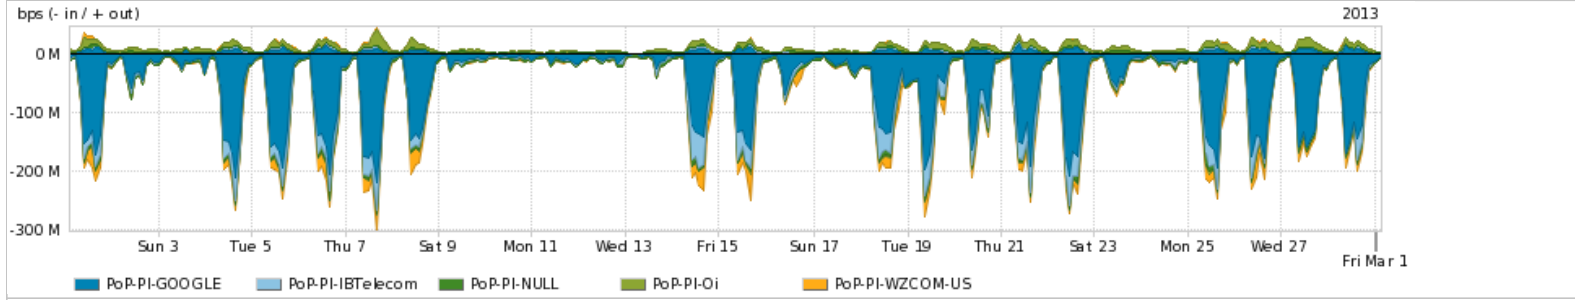

Redes (AS's de origem) mais acessadas pelo PoP-PI

Average | Max | PCT95

PROFILE	AS NAME	ASN	IN	OUT	TOTAL	
☒	PoP-PI	GOOGLE	15169	48.71 Mbps	2.72 Mbps	51.43 Mbps
☒	PoP-PI	IBTelecom	28346	8.72 Mbps	412.17 Kbps	9.14 Mbps
☒	PoP-PI	NULL	0	4.58 Mbps	2.96 Mbps	7.54 Mbps
☒	PoP-PI	Oi	7738	960.71 Kbps	5.33 Mbps	6.29 Mbps
☒	PoP-PI	WZCOM-US	40824	5.47 Mbps	164.52 Kbps	5.64 Mbps
☐	PoP-PI	AKAMAI-ASN1	20940	4.93 Mbps	214.32 Kbps	5.14 Mbps
☐	PoP-PI	OVH	16276	3.77 Mbps	70.16 Kbps	3.84 Mbps
☐	PoP-PI	GVT	18881	1.16 Mbps	2.50 Mbps	3.66 Mbps
☐	PoP-PI	YOUTUBE	43515	3.40 Mbps	49.31 Kbps	3.45 Mbps
☐	PoP-PI	LEASEWEB	16265	3.27 Mbps	47.16 Kbps	3.32 Mbps