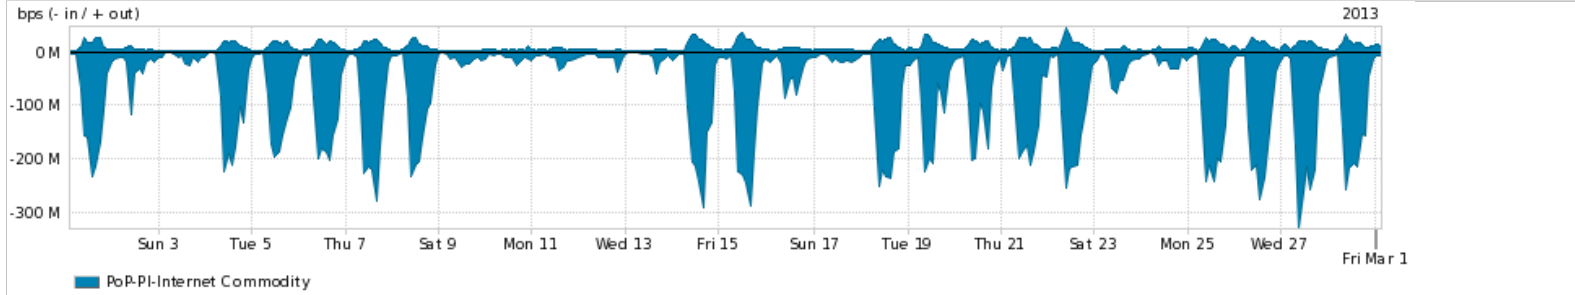

**Peakflow SP: Estatísticas de tráfego do PoP-PI e clientes Completed Report (18:51, Mar 22 )**

Os gráficos apresentados neste relatório de tráfego estão em formato stack, o que significa que seu valor é uma composição da soma dos componentes listados nas legendas localizadas logo abaixo dos gráficos. Os gráficos estão em "bps x tempo" e possuem dois eixos verticais, Out (positivo) e In (negativo).  
 A primeira coluna da tabela define o ponto de referência para entendimento dos valores de In e Out.  
 A contabilização do tráfego é sob o ponto de vista do AS da RNP, AS1916.

- Legenda:
- PoP - Ponto de presença da RNP
  - Parceiros - Provedores comerciais que a RNP mantém acordos de troca de tráfego
  - Internet Acadêmica - Acesso às redes acadêmicas internacionais, serviço atualmente provido pela RedClara
  - Internet commodity - Acesso pago à Internet global que é oferecido gratuitamente pela RNP aos seus clientes
  - ASN - Número do sistema autônomo
  - Profile - Objeto gerenciável definido arbitrariamente no Peakflow através de diversos parâmetros (ex: bloco cidr, peer-as, as-path, bgp community, interface, etc)

**Utilização do serviço de Internet Commodity pelo PoP-PI**

PROFILE	PROFILE	IN	OUT	TOTAL
<input checked="" type="checkbox"/> PoP-PI	Internet Commodity	73.20 Mbps	8.81 Mbps	82.01 Mbps

**Utilização das trocas de tráfego comerciais no Brasil pelo PoP-PI**

Distribuição do tráfego do PoP-PI por protocolo

Average | Max | PCT95

	PROFILE	PROTOCOL	IN	OUT	TOTAL
<input checked="" type="checkbox"/>	PoP-PI	tcp	151.38 Mbps	23.40 Mbps	174.77 Mbps
<input checked="" type="checkbox"/>	PoP-PI	udp	5.66 Mbps	7.72 Mbps	13.38 Mbps
<input checked="" type="checkbox"/>	PoP-PI	gre	383.32 Kbps	14.46 Kbps	397.79 Kbps
<input checked="" type="checkbox"/>	PoP-PI	icmp	132.90 Kbps	167.23 Kbps	300.13 Kbps
<input checked="" type="checkbox"/>	PoP-PI	ipv6	12.00 bps	29.00 bps	41.00 bps
<input type="checkbox"/>	PoP-PI	rsvp	0.00 bps	4.00 bps	4.00 bps