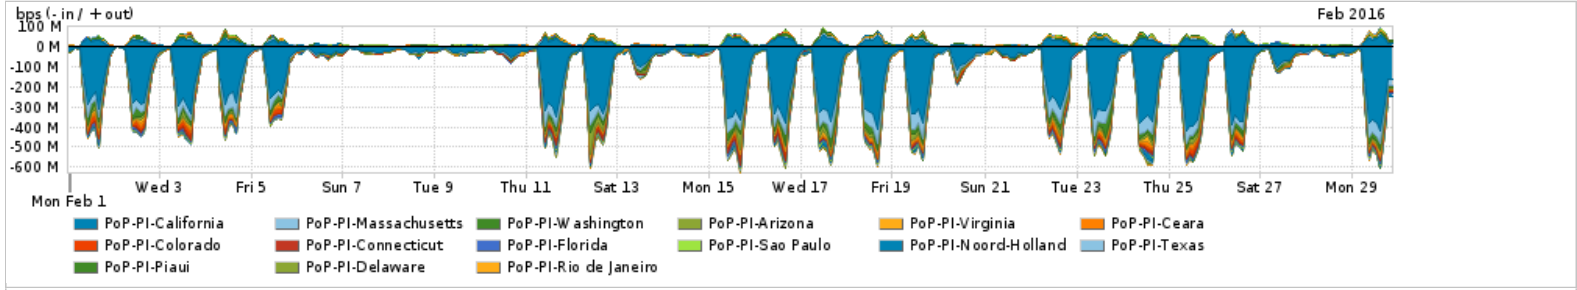

Interesse de tráfego do PoP-PI com os outros PoPs da RNP

Average | Max | PCT95

PROFILE	PROFILE	IN	OUT	TOTAL
<input type="checkbox"/>	PoP-PI	PoP-RJ	10.97 Mbps	11.25 Mbps
<input type="checkbox"/>	PoP-PI	PoP-SP	1.27 Mbps	2.60 Mbps
<input type="checkbox"/>	PoP-PI	PoP-RS	1.06 Mbps	1.06 Mbps
<input type="checkbox"/>	PoP-PI	PoP-PR	861.19 Kbps	861.19 Kbps
<input type="checkbox"/>	PoP-PI	PoP-DF	0.00 bps	103.37 Kbps
<input type="checkbox"/>	PoP-PI	PoP-RN	49.30 Kbps	49.30 Kbps
<input type="checkbox"/>	PoP-PI	PoP-BA	46.25 Kbps	46.25 Kbps
<input type="checkbox"/>	PoP-PI	PoP-PI	12.57 Kbps	25.15 Kbps
<input type="checkbox"/>	PoP-PI	PoP-SC	1.14 Kbps	1.14 Kbps

PROFILE	PROFILE	IN	OUT	TOTAL
<input type="checkbox"/>	PoP-PI	PoP-PB	12.00 bps	2.00 bps
				14.00 bps

Distribuição do tráfego do PoP-PI por estado, província ou similar

Average | Max | PCT95

PROFILE	REGION	IN	OUT	TOTAL	
<input type="checkbox"/>	PoP-PI	California	112.45 Mbps	12.17 Mbps	124.62 Mbps
<input type="checkbox"/>	PoP-PI	Massachusetts	17.93 Mbps	827.66 Kbps	18.75 Mbps
<input type="checkbox"/>	PoP-PI	Washington	8.78 Mbps	2.23 Mbps	11.01 Mbps
<input type="checkbox"/>	PoP-PI	Arizona	6.34 Mbps	180.49 Kbps	6.52 Mbps
<input type="checkbox"/>	PoP-PI	Virginia	3.65 Mbps	1.47 Mbps	5.12 Mbps
<input type="checkbox"/>	PoP-PI	Ceara	4.12 Mbps	289.54 Kbps	4.41 Mbps
<input type="checkbox"/>	PoP-PI	Colorado	3.81 Mbps	100.14 Kbps	3.91 Mbps
<input type="checkbox"/>	PoP-PI	Connecticut	3.64 Mbps	76.06 Kbps	3.71 Mbps
<input type="checkbox"/>	PoP-PI	Florida	3.50 Mbps	146.36 Kbps	3.65 Mbps
<input type="checkbox"/>	PoP-PI	Sao Paulo	1.35 Mbps	1.24 Mbps	2.58 Mbps
<input type="checkbox"/>	PoP-PI	Noord-Holland	2.26 Mbps	192.95 Kbps	2.45 Mbps
<input type="checkbox"/>	PoP-PI	Texas	2.06 Mbps	147.10 Kbps	2.21 Mbps
<input type="checkbox"/>	PoP-PI	Piaui	275.61 Kbps	1.88 Mbps	2.15 Mbps
<input type="checkbox"/>	PoP-PI	Delaware	1.95 Mbps	125.72 Kbps	2.08 Mbps
<input type="checkbox"/>	PoP-PI	Rio de Janeiro	1.08 Mbps	348.30 Kbps	1.43 Mbps