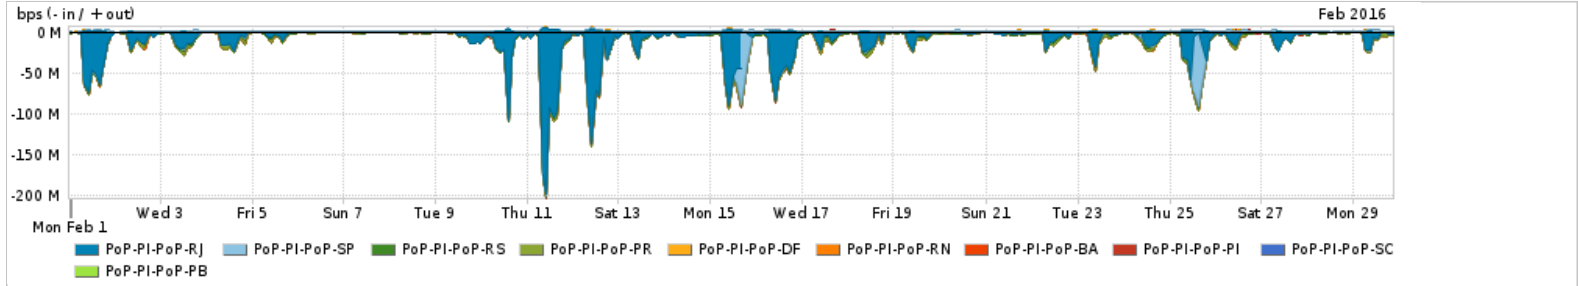

PROFILE	PROFILE	IN	OUT	TOTAL	
<input type="checkbox"/>	PoP-PI	Internet Acadêmica	578.63 Kbps	51.38 Kbps	630.01 Kbps

Redes (AS's de origem) mais acessadas pelo PoP-PI

Average | Max | PCT95

PROFILE	AS NAME	ASN	IN	OUT	TOTAL
<input type="checkbox"/>	PoP-PI	GOOGLE	15169	97.88 Mbps	108.13 Mbps
<input type="checkbox"/>	PoP-PI	DCLUX	24611	21.23 Mbps	21.96 Mbps
<input type="checkbox"/>	PoP-PI	FACEBOOK	32934	16.33 Mbps	18.14 Mbps
<input type="checkbox"/>	PoP-PI	AKAMAI-ASN1	20940	16.39 Mbps	17.10 Mbps
<input type="checkbox"/>	PoP-PI	NULL	0	13.32 Mbps	13.65 Mbps
<input type="checkbox"/>	PoP-PI	AMAZON-02	16509	5.78 Mbps	7.35 Mbps
<input type="checkbox"/>	PoP-PI	Microsoft-MSN-AS	8075	3.10 Mbps	6.19 Mbps
<input type="checkbox"/>	PoP-PI	COGENT	174	5.44 Mbps	5.70 Mbps
<input type="checkbox"/>	PoP-PI	NET	28573	1.39 Mbps	5.27 Mbps
<input type="checkbox"/>	PoP-PI	Oi	7738	1.07 Mbps	5.10 Mbps

Interesse de tráfego do PoP-PI com os outros PoPs da RNP

Average | Max | PCT95

PROFILE	PROFILE	IN	OUT	TOTAL
<input type="checkbox"/>	PoP-PI	PoP-RJ	10.97 Mbps	11.25 Mbps
<input type="checkbox"/>	PoP-PI	PoP-SP	1.27 Mbps	2.60 Mbps
<input type="checkbox"/>	PoP-PI	PoP-RS	1.06 Mbps	1.06 Mbps
<input type="checkbox"/>	PoP-PI	PoP-PR	861.19 Kbps	861.19 Kbps
<input type="checkbox"/>	PoP-PI	PoP-DF	0.00 bps	103.37 Kbps
<input type="checkbox"/>	PoP-PI	PoP-RN	49.30 Kbps	49.30 Kbps
<input type="checkbox"/>	PoP-PI	PoP-BA	46.25 Kbps	46.25 Kbps
<input type="checkbox"/>	PoP-PI	PoP-PI	12.57 Kbps	25.15 Kbps
<input type="checkbox"/>	PoP-PI	PoP-SC	1.14 Kbps	1.14 Kbps