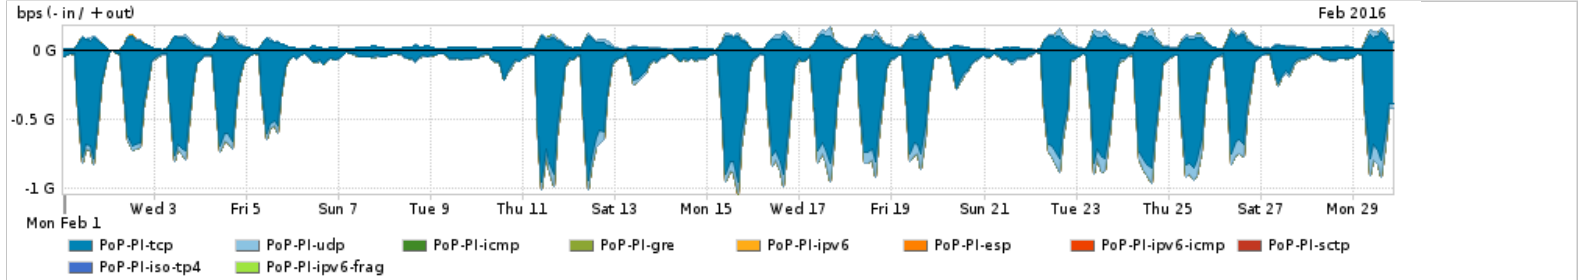

PROFILE	APPLICATION	IN	OUT	TOTAL	
☐	PoP-PI	other UDP	25.55 Mbps	7.95 Mbps	33.50 Mbps
☐	PoP-PI	other TCP	3.46 Mbps	5.04 Mbps	8.50 Mbps
☐	PoP-PI	bittorrent	855.04 Kbps	300.13 Kbps	1.16 Mbps
☐	PoP-PI	opennap	62.43 Kbps	732.13 Kbps	794.57 Kbps
☐	PoP-PI	macromedia-fcs	720.22 Kbps	35.77 Kbps	755.99 Kbps
☐	PoP-PI	dns	579.16 Kbps	126.91 Kbps	706.07 Kbps
☐	PoP-PI	sip	133.49 Kbps	146.52 Kbps	280.02 Kbps
☐	PoP-PI	xmpp	98.96 Kbps	51.52 Kbps	150.48 Kbps

Distribuição do tráfego do PoP-PI por protocolo

Average | Max | PCT95

PROFILE	PROTOCOL	IN	OUT	TOTAL	
☐	PoP-PI	tcp	253.79 Mbps	39.71 Mbps	293.51 Mbps
☐	PoP-PI	udp	25.93 Mbps	8.26 Mbps	34.19 Mbps
☐	PoP-PI	icmp	20.24 Kbps	21.18 Kbps	41.42 Kbps
☐	PoP-PI	gre	1.39 Kbps	13.78 Kbps	15.18 Kbps
☐	PoP-PI	ipv6	3.34 Kbps	2.87 Kbps	6.21 Kbps
☐	PoP-PI	esp	7.00 bps	22.00 bps	29.00 bps
☐	PoP-PI	ipv6-icmp	0.00 bps	2.00 bps	2.00 bps
☐	PoP-PI	ipv6-frag	0.00 bps	0.00 bps	0.00 bps
☐	PoP-PI	sctp	0.00 bps	0.00 bps	0.00 bps
☐	PoP-PI	iso-tp4	0.00 bps	0.00 bps	0.00 bps

For assistance with this product, please contact support@arbornetworks.com.