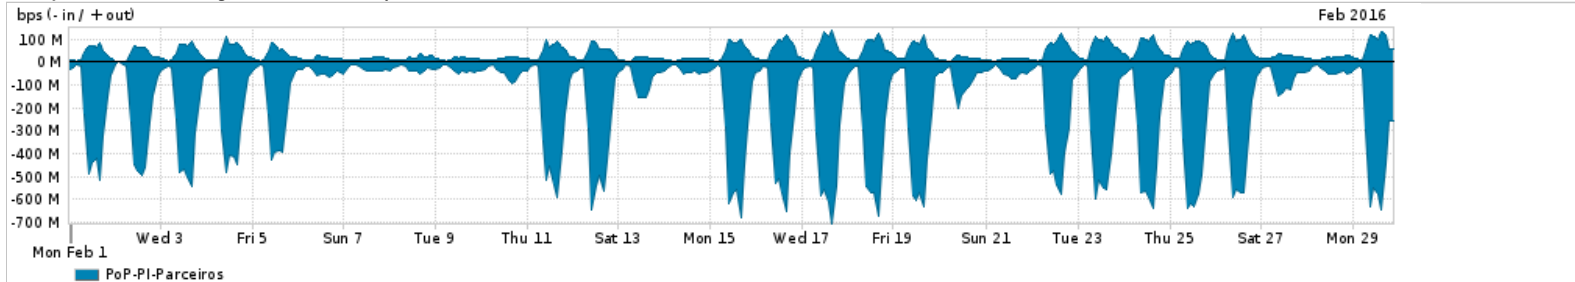

Os gráficos apresentados neste relatório de tráfego estão em formato stack, o que significa que seu valor é uma composição da soma dos componentes listados nas legendas localizadas logo abaixo dos gráficos. Os gráficos estão em "bps x tempo" e possuem dois eixos verticais, Out (positivo) e In (negativo).
 A primeira coluna da tabela define o ponto de referência para entendimento dos valores de In e Out.
 A contabilização do tráfego é sob o ponto de vista do AS da RNP, AS1916.

- Legenda:
- PoP - Ponto de presença da RNP
 - Parceiros - Provedores comerciais que a RNP mantém acordos de troca de tráfego
 - Internet Acadêmica - Acesso às redes acadêmicas internacionais, serviço atualmente provido pela RedClara
 - Internet commodity - Acesso pago à Internet global que é oferecido pela RNP aos seus clientes
 - ASN - Número do sistema autônomo
 - Profile - Objeto gerenciável definido arbitrariamente no Peakflow através de diversos parâmetros (ex: bloco cidr, peer-as, as-path, bgp community, interface, etc)

Utilização do serviço de Internet Commodity pelo PoP-PI

Average | Max | PCT95

PROFILE	PROFILE	IN	OUT	TOTAL	
<input type="checkbox"/>	PoP-PI	Internet Commodity	77.89 Mbps	8.76 Mbps	86.65 Mbps

Utilização das trocas de tráfego comerciais no Brasil pelo PoP-PI