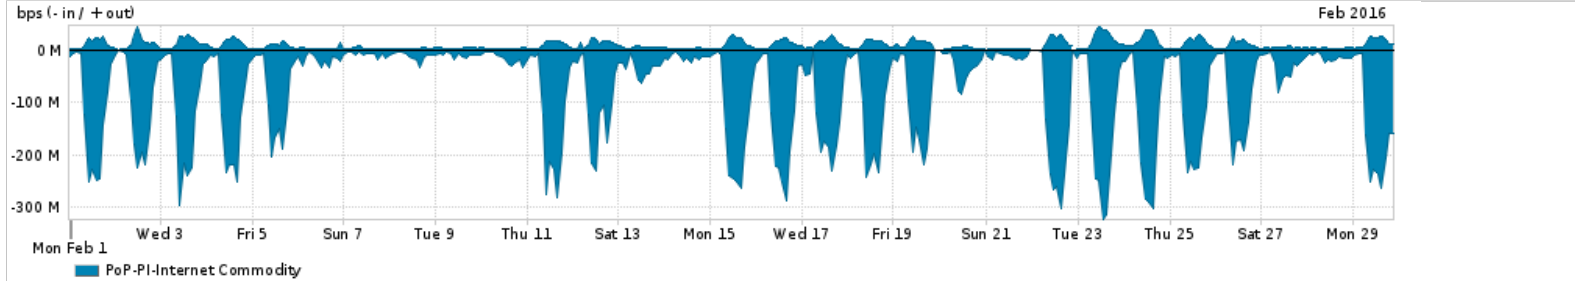

Os gráficos apresentados neste relatório de tráfego estão em formato stack, o que significa que seu valor é uma composição da soma dos componentes listados nas legendas localizadas logo abaixo dos gráficos. Os gráficos estão em "bps x tempo" e possuem dois eixos verticais, Out (positivo) e In (negativo).
 A primeira coluna da tabela define o ponto de referência para entendimento dos valores de In e Out.
 A contabilização do tráfego é sob o ponto de vista do AS da RNP, AS1916.

- Legenda:
- PoP - Ponto de presença da RNP
 - Parceiros - Provedores comerciais que a RNP mantém acordos de troca de tráfego
 - Internet Acadêmica - Acesso às redes acadêmicas internacionais, serviço atualmente provido pela RedClara
 - Internet commodity - Acesso pago à Internet global que é oferecido pela RNP aos seus clientes
 - ASN - Número do sistema autônomo
 - Profile - Objeto gerenciável definido arbitrariamente no Peakflow através de diversos parâmetros (ex: bloco cidr, peer-as, as-path, bgp community, interface, etc)

Utilização do serviço de Internet Commodity pelo PoP-PI

Average | Max | PCT95

PROFILE	PROFILE	IN	OUT	TOTAL	
<input type="checkbox"/>	PoP-PI	Internet Commodity	77.89 Mbps	8.76 Mbps	86.65 Mbps

Utilização das trocas de tráfego comerciais no Brasil pelo PoP-PI