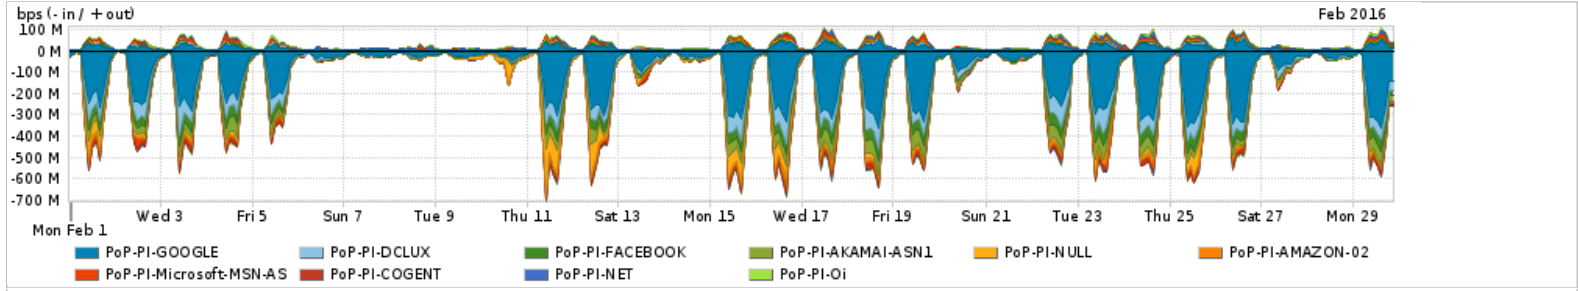

Os gráficos apresentados neste relatório de tráfego estão em formato stack, o que significa que seu valor é uma composição da soma dos componentes listados nas legendas localizadas logo abaixo dos gráficos. Os gráficos estão em "bps x tempo" e possuem dois eixos verticais, Out (positivo) e In (negativo).
 A primeira coluna da tabela define o ponto de referência para entendimento dos valores de In e Out.
 A contabilização do tráfego é sob o ponto de vista do AS da RNP, AS1916.

Utilização do serviço de Internet Commodity pelo PoP-PI

Average | Max | PCT95

PROFILE	PROFILE	IN	OUT	TOTAL	
<input type="checkbox"/>	PoP-PI	Internet Commodity	77.89 Mbps	8.76 Mbps	86.65 Mbps

Utilização das trocas de tráfego comerciais no Brasil pelo PoP-PI

Average | Max | PCT95

PROFILE	PROFILE	IN	OUT	TOTAL	
<input type="checkbox"/>	PoP-PI	Parceiros	187.01 Mbps	37.47 Mbps	224.48 Mbps

Utilização do serviço de Internet acadêmica internacional pelo PoP-PI

Average | Max | PCT95

PROFILE	PROFILE	IN	OUT	TOTAL	
<input type="checkbox"/>	PoP-PI	Internet Acadêmica	578.63 Kbps	51.38 Kbps	630.01 Kbps

Redes (AS's de origem) mais acessadas pelo PoP-PI

Average | Max | PCT95

PROFILE	AS NAME	ASN	IN	OUT	TOTAL
<input type="checkbox"/>	PoP-PI	GOOGLE	15169	97.88 Mbps	108.13 Mbps
<input type="checkbox"/>	PoP-PI	DCLUX	24611	21.23 Mbps	21.96 Mbps
<input type="checkbox"/>	PoP-PI	FACEBOOK	32934	16.33 Mbps	18.14 Mbps
<input type="checkbox"/>	PoP-PI	AKAMAI-ASN1	20940	16.39 Mbps	17.10 Mbps
<input type="checkbox"/>	PoP-PI	NULL	0	13.32 Mbps	13.65 Mbps
<input type="checkbox"/>	PoP-PI	AMAZON-02	16509	5.78 Mbps	7.35 Mbps
<input type="checkbox"/>	PoP-PI	Microsoft-MSN-AS	8075	3.10 Mbps	6.19 Mbps
<input type="checkbox"/>	PoP-PI	COGENT	174	5.44 Mbps	5.70 Mbps
<input type="checkbox"/>	PoP-PI	NET	28573	1.39 Mbps	5.27 Mbps
<input type="checkbox"/>	PoP-PI	Oi	7738	1.07 Mbps	5.10 Mbps