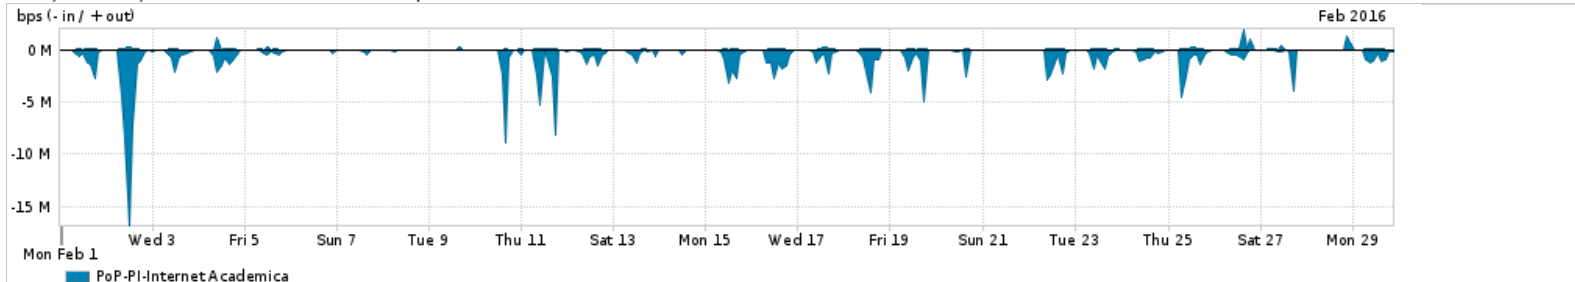

Os gráficos apresentados neste relatório de tráfego estão em formato stack, o que significa que seu valor é uma composição da soma dos componentes listados nas legendas localizadas logo abaixo dos gráficos. Os gráficos estão em "bps x tempo" e possuem dois eixos verticais, Out (positivo) e In (negativo).
 A primeira coluna da tabela define o ponto de referência para entendimento dos valores de In e Out.
 A contabilização do tráfego é sob o ponto de vista do AS da RNP, AS1916.

Utilização do serviço de Internet Commodity pelo PoP-PI

Average | Max | PCT95

PROFILE	PROFILE	IN	OUT	TOTAL	
<input type="checkbox"/>	PoP-PI	Internet Commodity	77.89 Mbps	8.76 Mbps	86.65 Mbps

Utilização das trocas de tráfego comerciais no Brasil pelo PoP-PI

Average | Max | PCT95

PROFILE	PROFILE	IN	OUT	TOTAL	
<input type="checkbox"/>	PoP-PI	Parceiros	187.01 Mbps	37.47 Mbps	224.48 Mbps

Utilização do serviço de Internet acadêmica internacional pelo PoP-PI

Average | Max | PCT95