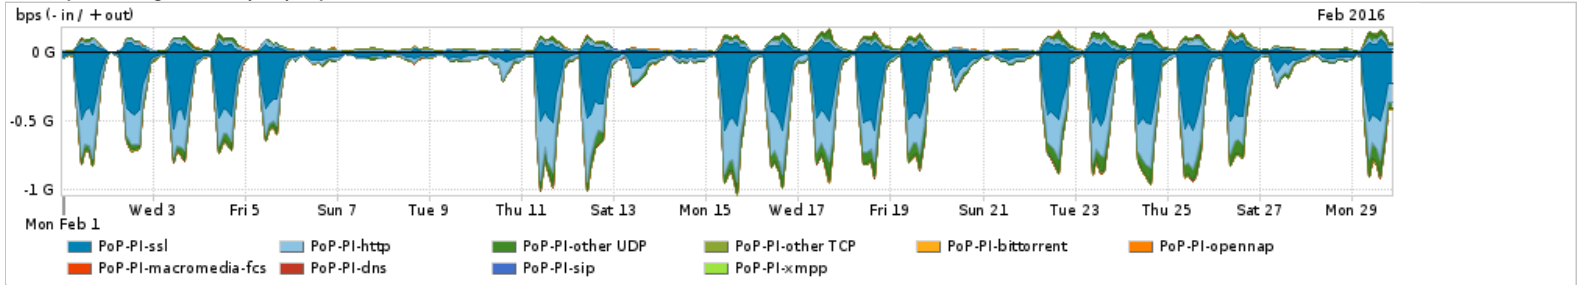

Distribuição do tráfego do PoP-PI por aplicação (análise em camada 3 e 4)

Average | Max | PCT95

PROFILE	APPLICATION	IN	OUT	TOTAL	
☐	PoP-PI	ssl	157.46 Mbps	20.16 Mbps	177.62 Mbps
☐	PoP-PI	http	90.69 Mbps	13.23 Mbps	103.92 Mbps