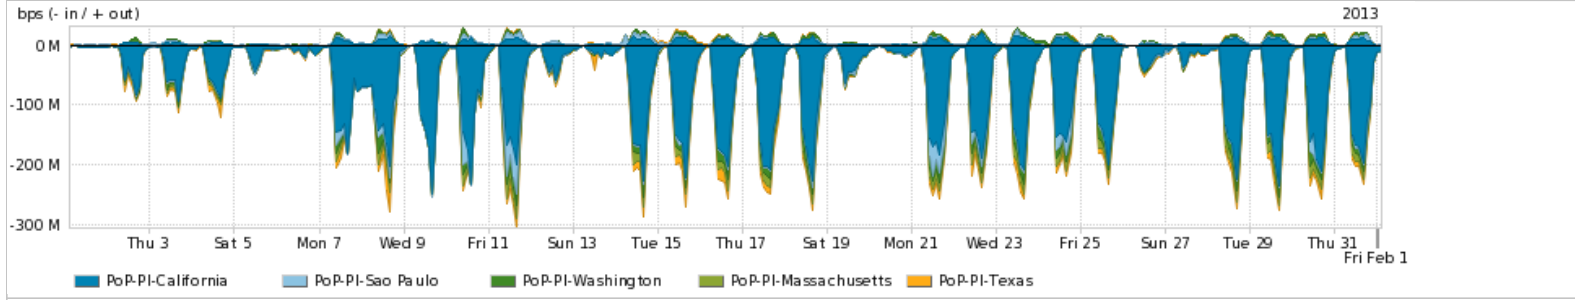

Distribuição do tráfego do PoP-PI por estado, província ou similar

Average | Max | PCT95

PROFILE	REGION	IN	OUT	TOTAL	
☒	PoP-PI	California	58.03 Mbps	3.82 Mbps	61.85 Mbps
☒	PoP-PI	Sao Paulo	3.80 Mbps	1.55 Mbps	5.35 Mbps
☒	PoP-PI	Washington	3.82 Mbps	1.29 Mbps	5.11 Mbps
☒	PoP-PI	Massachusetts	4.35 Mbps	304.74 Kbps	4.66 Mbps
☒	PoP-PI	Texas	4.08 Mbps	296.83 Kbps	4.37 Mbps
☐	PoP-PI	Arizona	3.31 Mbps	64.30 Kbps	3.38 Mbps
☐	PoP-PI	Florida	3.27 Mbps	100.01 Kbps	3.37 Mbps
☐	PoP-PI	Wisconsin	2.54 Mbps	32.13 Kbps	2.58 Mbps
☐	PoP-PI	Piaui	293.75 Kbps	2.24 Mbps	2.54 Mbps
☐	PoP-PI	Noord-Holland	2.00 Mbps	42.58 Kbps	2.05 Mbps
☐	PoP-PI	Rio de Janeiro	1.09 Mbps	607.96 Kbps	1.69 Mbps
☐	PoP-PI	Illinois	1.48 Mbps	56.74 Kbps	1.53 Mbps
☐	PoP-PI	Colorado	857.76 Kbps	55.80 Kbps	913.56 Kbps
☐	PoP-PI	Utah	599.89 Kbps	155.41 Kbps	755.31 Kbps
☐	PoP-PI	Minas Gerais	225.55 Kbps	407.31 Kbps	632.86 Kbps