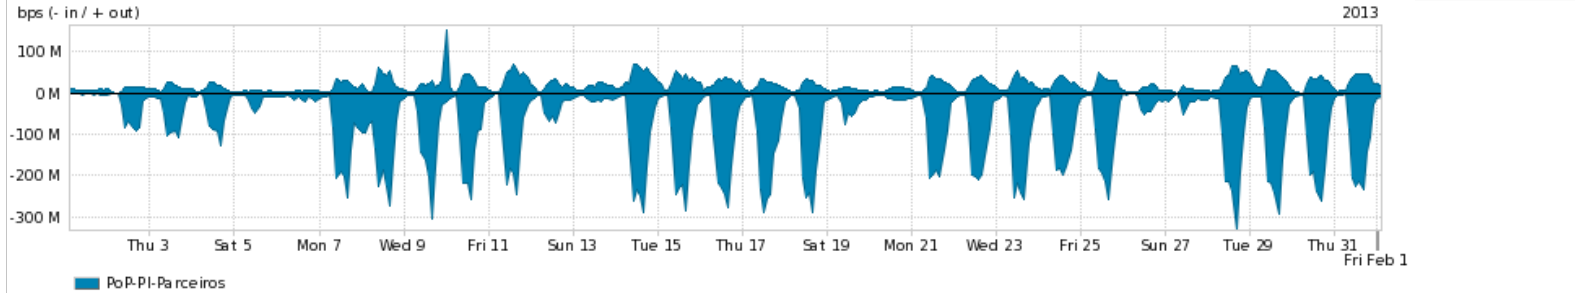

**Peakflow SP: Estatísticas de trafego do PoP-PI e clientes Completed Report (18:49, Mar 22 )**

Os gráficos apresentados neste relatório de trafego estão em formato stack, o que significa que seu valor é uma composição da soma dos componentes listados nas legendas localizadas logo abaixo dos gráficos. Os gráficos estão em "bps x tempo" e possuem dois eixos verticais, Out (positivo) e In (negativo).  
 A primeira coluna da tabela define o ponto de referência para entendimento dos valores de In e Out.  
 A contabilização do tráfego é sob o ponto de vista do AS da RNP, AS1916.

- Legenda:
- PoP - Ponto de presença da RNP
  - Parceiros - Provedores comerciais que a RNP mantém acordos de troca de tráfego
  - Internet Acadêmica - Acesso às redes acadêmicas internacionais, serviço atualmente provido pela RedClara
  - Internet commodity - Acesso pago à Internet global que é oferecido gratuitamente pela RNP aos seus clientes
  - ASN - Número do sistema autônomo
  - Profile - Objeto gerenciável definido arbitrariamente no Peakflow através de diversos parâmetros (ex: bloco cidr, peer-as, as-path, bgp community, interface, etc)

**Utilização do serviço de Internet Commodity pelo PoP-PI**

Average | Max | PCT95

PROFILE	PROFILE	IN	OUT	TOTAL	
<input checked="" type="checkbox"/>	PoP-PI	Internet Commodity	66.47 Mbps	7.11 Mbps	73.58 Mbps

**Utilização das trocas de tráfego comerciais no Brasil pelo PoP-PI**

Average | Max | PCT95

PROFILE	PROFILE	IN	OUT	TOTAL	
<input checked="" type="checkbox"/>	PoP-PI	Parceiros	76.70 Mbps	19.87 Mbps	96.57 Mbps