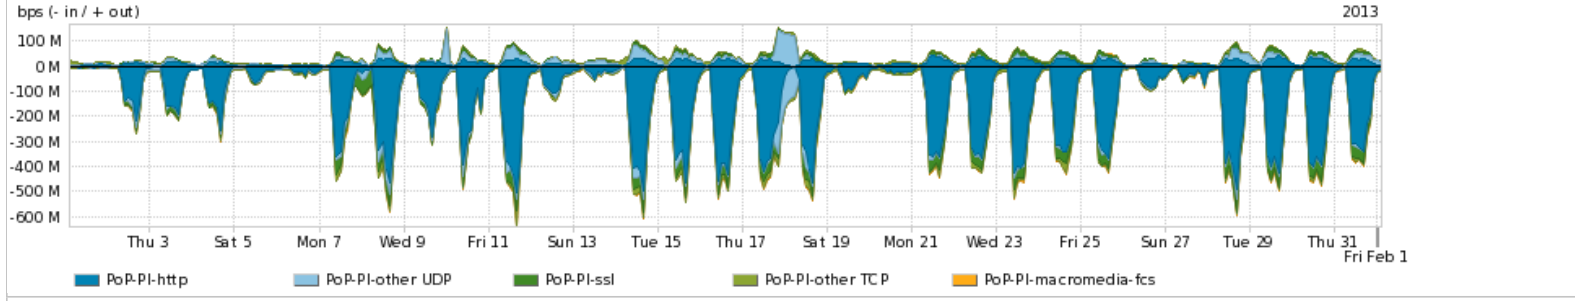

Distribuição do tráfego do PoP-PI por aplicação (análise em camada 3 e 4)

Average | Max | PCT95

PROFILE	APPLICATION	IN	OUT	TOTAL	
☒	PoP-PI	http	122.83 Mbps	11.91 Mbps	134.73 Mbps
☒	PoP-PI	other UDP	8.42 Mbps	9.84 Mbps	18.26 Mbps
☒	PoP-PI	ssl	13.16 Mbps	4.41 Mbps	17.57 Mbps
☒	PoP-PI	other TCP	8.60 Mbps	5.14 Mbps	13.74 Mbps
☒	PoP-PI	macromedia-fcs	1.34 Mbps	28.95 Kbps	1.37 Mbps