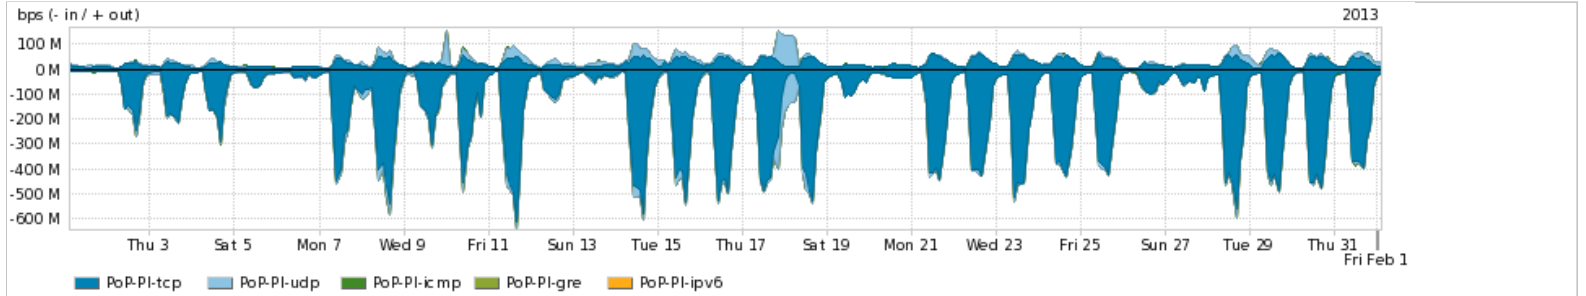

PROFILE	APPLICATION	IN	OUT	TOTAL
☐	PoP-PI	ssh	381.63 Kbps	237.77 Kbps	619.40 Kbps
☐	PoP-PI	sip	130.54 Kbps	123.27 Kbps	253.81 Kbps
☐	PoP-PI	opennap	34.41 Kbps	211.57 Kbps	245.98 Kbps
☐	PoP-PI	dns	152.51 Kbps	76.28 Kbps	228.79 Kbps
☐	PoP-PI	smtp	89.42 Kbps	111.69 Kbps	201.12 Kbps

Distribuição do tráfego do PoP-PI por protocolo

Average | Max | PCT95

	PROFILE	PROTOCOL	IN	OUT	TOTAL
☒	PoP-PI	tcp	146.77 Mbps	22.26 Mbps	169.03 Mbps
☒	PoP-PI	udp	8.70 Mbps	10.04 Mbps	18.74 Mbps
☒	PoP-PI	icmp	137.93 Kbps	162.95 Kbps	300.87 Kbps
☒	PoP-PI	gre	42.40 Kbps	1.64 Kbps	44.04 Kbps
☒	PoP-PI	ipv6	2.00 bps	7.00 bps	9.00 bps
☐	PoP-PI	rsvp	0.00 bps	1.00 bps	1.00 bps