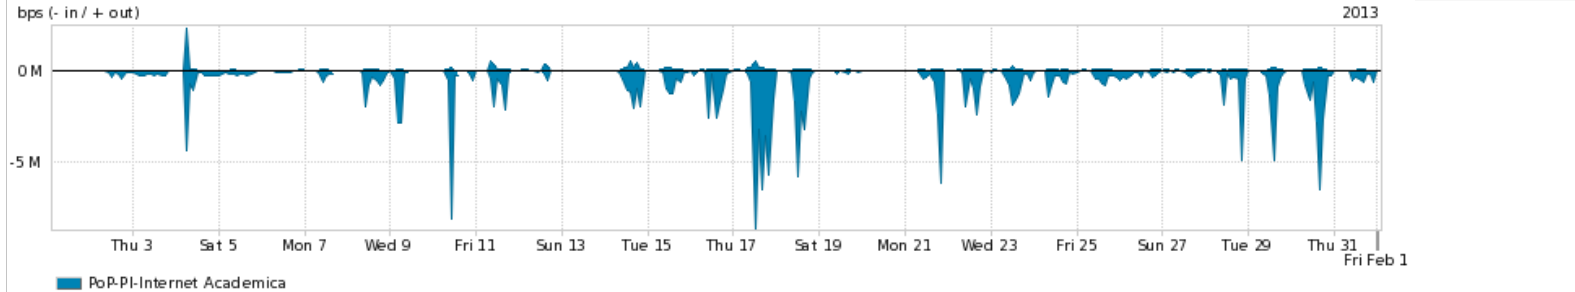

Utilização do serviço de Internet acadêmica internacional pelo PoP-PI

Average | Max | PCT95

PROFILE	PROFILE	IN	OUT	TOTAL	
☒	PoP-PI	Internet Academica	493.43 Kbps	41.27 Kbps	534.71 Kbps