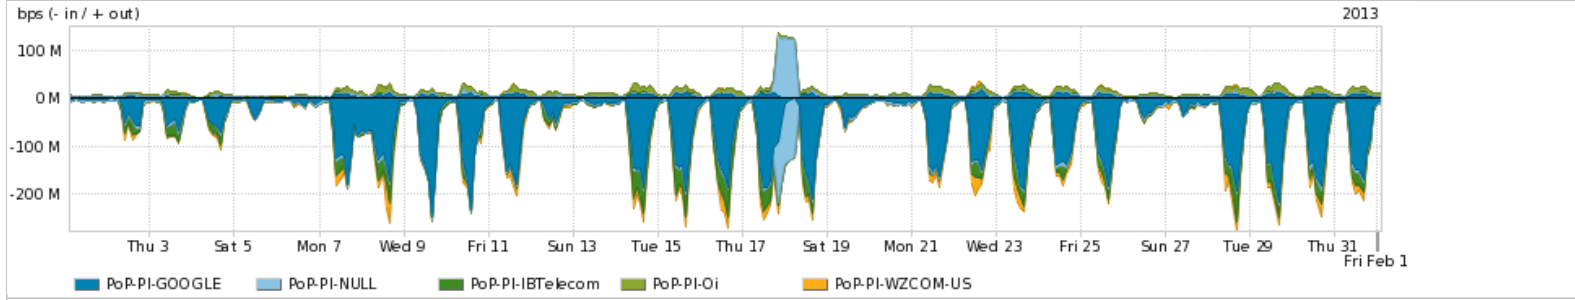

Redes (AS's de origem) mais acessadas pelo PoP-PI

Average | Max | PCT95

PROFILE	AS NAME	ASN	IN	OUT	TOTAL	
☒	PoP-PI	GOOGLE	15169	51.08 Mbps	2.80 Mbps	53.88 Mbps
☒	PoP-PI	NULL	0	6.67 Mbps	4.92 Mbps	11.60 Mbps
☒	PoP-PI	IBTelecom	28346	7.90 Mbps	314.99 Kbps	8.21 Mbps
☒	PoP-PI	Oi	7738	1.11 Mbps	5.47 Mbps	6.59 Mbps
☒	PoP-PI	WZCOM-US	40824	4.95 Mbps	126.40 Kbps	5.08 Mbps
☐	PoP-PI	OVH	16276	4.66 Mbps	98.68 Kbps	4.76 Mbps
☐	PoP-PI	AKAMAI-ASN1	20940	4.16 Mbps	204.66 Kbps	4.37 Mbps
☐	PoP-PI	GVT	18881	1.62 Mbps	2.45 Mbps	4.07 Mbps
☐	PoP-PI	FACEBOOK	32934	2.19 Mbps	961.33 Kbps	3.15 Mbps
☐	PoP-PI	Limelight	22822	2.98 Mbps	49.27 Kbps	3.03 Mbps