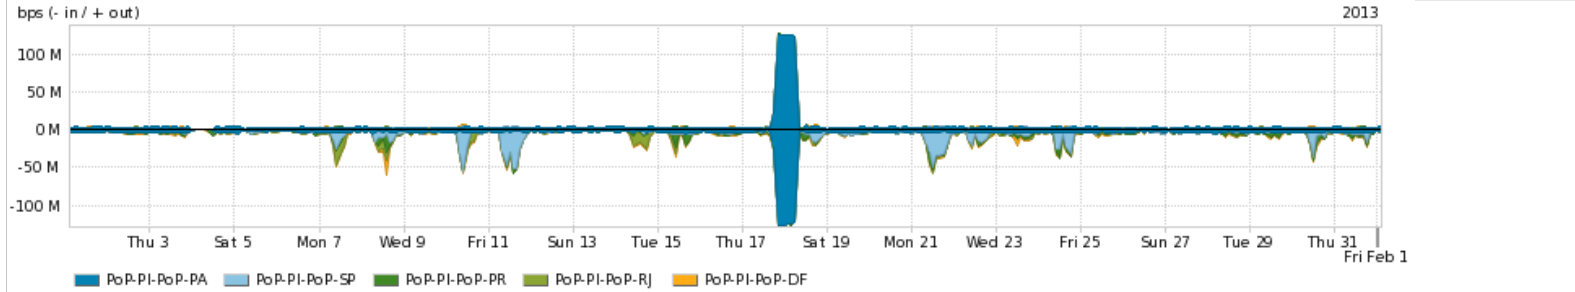

Interesse de tráfego do PoP-PI com os outros PoPs da RNP

Average | Max | PCT95

PROFILE	PROFILE	IN	OUT	TOTAL	
☒	PoP-PI	PoP-PA	5.75 Mbps	4.54 Mbps	10.29 Mbps
☒	PoP-PI	PoP-SP	2.72 Mbps	121.89 Kbps	2.84 Mbps
☒	PoP-PI	PoP-PR	1.11 Mbps	32.71 Kbps	1.14 Mbps
☒	PoP-PI	PoP-RJ	909.05 Kbps	31.13 Kbps	940.18 Kbps
☒	PoP-PI	PoP-DF	648.36 Kbps	138.01 Kbps	786.37 Kbps
☐	PoP-PI	PoP-MG	185.35 Kbps	234.11 Kbps	419.46 Kbps
☐	PoP-PI	PoP-RN	129.98 Kbps	171.26 Kbps	301.24 Kbps
☐	PoP-PI	PoP-SC	190.03 Kbps	25.58 Kbps	215.61 Kbps
☐	PoP-PI	PoP-RS	86.95 Kbps	35.40 Kbps	122.35 Kbps
☐	PoP-PI	PoP-CE	69.82 Kbps	22.38 Kbps	92.20 Kbps