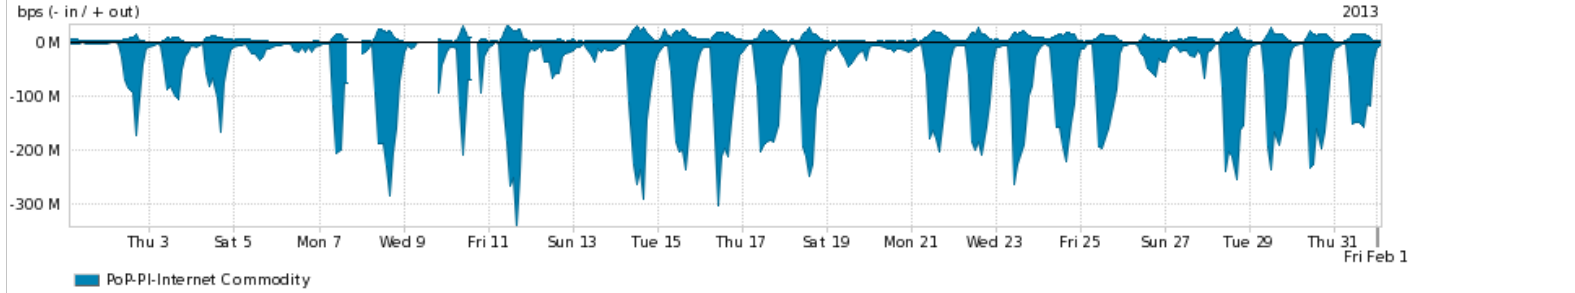

**Peakflow SP: Estatísticas de trafego do PoP-PI e clientes Completed Report (18:49, Mar 22 )**

Os gráficos apresentados neste relatório de trafego estão em formato stack, o que significa que seu valor é uma composição da soma dos componentes listados nas legendas localizadas logo abaixo dos gráficos. Os gráficos estão em "bps x tempo" e possuem dois eixos verticais, Out (positivo) e In (negativo).  
 A primeira coluna da tabela define o ponto de referência para entendimento dos valores de In e Out.  
 A contabilização do tráfego é sob o ponto de vista do AS da RNP, AS1916.

- Legenda:
- PoP - Ponto de presença da RNP
  - Parceiros - Provedores comerciais que a RNP mantém acordos de troca de tráfego
  - Internet Acadêmica - Acesso às redes acadêmicas internacionais, serviço atualmente provido pela RedClara
  - Internet commodity - Acesso pago à Internet global que é oferecido gratuitamente pela RNP aos seus clientes
  - ASN - Número do sistema autônomo
  - Profile - Objeto gerenciável definido arbitrariamente no Peakflow através de diversos parâmetros (ex: bloco cidr, peer-as, as-path, bgp community, interface, etc)

**Utilização do serviço de Internet Commodity pelo PoP-PI**

Average | Max | PCT95

PROFILE	PROFILE	IN	OUT	TOTAL	
<input checked="" type="checkbox"/>	PoP-PI	Internet Commodity	66.47 Mbps	7.11 Mbps	73.58 Mbps

Distribuição do tráfego do PoP-PI por protocolo

Average | Max | PCT95

	PROFILE	PROTOCOL	IN	OUT	TOTAL
<input checked="" type="checkbox"/>	PoP-PI	tcp	146.77 Mbps	22.26 Mbps	169.03 Mbps
<input checked="" type="checkbox"/>	PoP-PI	udp	8.70 Mbps	10.04 Mbps	18.74 Mbps
<input checked="" type="checkbox"/>	PoP-PI	icmp	137.93 Kbps	162.95 Kbps	300.87 Kbps
<input checked="" type="checkbox"/>	PoP-PI	gre	42.40 Kbps	1.64 Kbps	44.04 Kbps
<input checked="" type="checkbox"/>	PoP-PI	ipv6	2.00 bps	7.00 bps	9.00 bps
<input type="checkbox"/>	PoP-PI	rsvp	0.00 bps	1.00 bps	1.00 bps