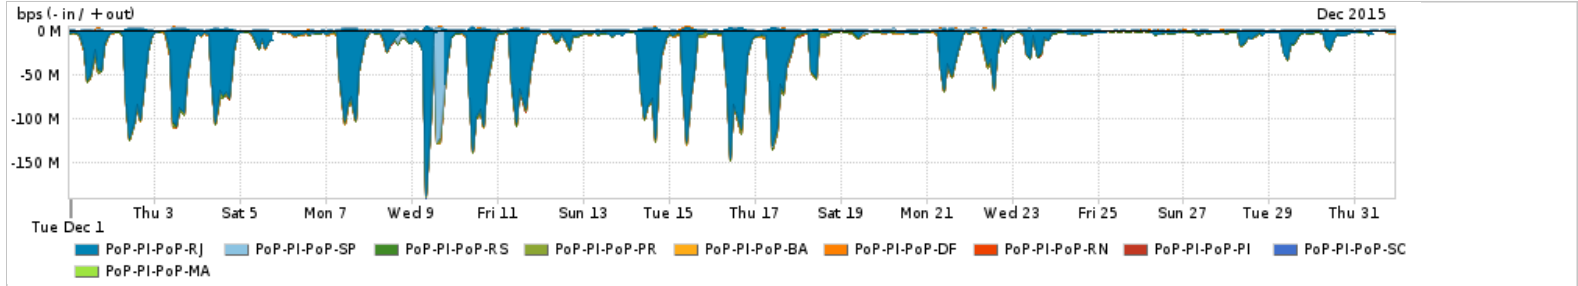

PROFILE	PROFILE	IN	OUT	TOTAL	
<input type="checkbox"/>	PoP-PI	Internet Acadêmica	238.91 Kbps	26.02 Kbps	264.92 Kbps

Redes (AS's de origem) mais acessadas pelo PoP-PI

Average | Max | PCT95

PROFILE	AS NAME	ASN	IN	OUT	TOTAL
<input type="checkbox"/>	PoP-PI	GOOGLE	15169	91.39 Mbps	8.74 Mbps 100.13 Mbps
<input type="checkbox"/>	PoP-PI	NULL	0	20.33 Mbps	492.65 Kbps 20.82 Mbps
<input type="checkbox"/>	PoP-PI	AKAMAI-ASN1	20940	15.15 Mbps	607.91 Kbps 15.75 Mbps
<input type="checkbox"/>	PoP-PI	DCLUX	24611	13.48 Mbps	13.95 Kbps 13.49 Mbps
<input type="checkbox"/>	PoP-PI	FACEBOOK	32934	9.98 Mbps	1.29 Mbps 11.27 Mbps
<input type="checkbox"/>	PoP-PI	AMAZON-02	16509	4.90 Mbps	929.35 Kbps 5.83 Mbps
<input type="checkbox"/>	PoP-PI	MSDTLBR	28598	4.37 Mbps	89.27 Kbps 4.46 Mbps
<input type="checkbox"/>	PoP-PI	Microsoft-MSN-AS	8075	1.63 Mbps	2.49 Mbps 4.12 Mbps
<input type="checkbox"/>	PoP-PI	COGENT	174	3.85 Mbps	164.82 Kbps 4.01 Mbps
<input type="checkbox"/>	PoP-PI	GCEPSABR	28604	3.41 Mbps	207.62 Kbps 3.61 Mbps

Interesse de tráfego do PoP-PI com os outros PoPs da RNP

Average | Max | PCT95

PROFILE	PROFILE	IN	OUT	TOTAL
<input type="checkbox"/>	PoP-PI	PoP-RJ	19.22 Mbps	464.74 Kbps 19.68 Mbps
<input type="checkbox"/>	PoP-PI	PoP-SP	816.33 Kbps	1.09 Mbps 1.90 Mbps
<input type="checkbox"/>	PoP-PI	PoP-RS	1.01 Mbps	3.00 bps 1.01 Mbps
<input type="checkbox"/>	PoP-PI	PoP-PR	596.59 Kbps	1.00 bps 596.59 Kbps
<input type="checkbox"/>	PoP-PI	PoP-BA	362.57 Kbps	0.00 bps 362.57 Kbps
<input type="checkbox"/>	PoP-PI	PoP-DF	0.00 bps	88.61 Kbps 88.61 Kbps
<input type="checkbox"/>	PoP-PI	PoP-RN	24.80 Kbps	0.00 bps 24.80 Kbps
<input type="checkbox"/>	PoP-PI	PoP-PI	2.36 Kbps	2.36 Kbps 4.72 Kbps
<input type="checkbox"/>	PoP-PI	PoP-SC	1.06 Kbps	12.00 bps 1.07 Kbps