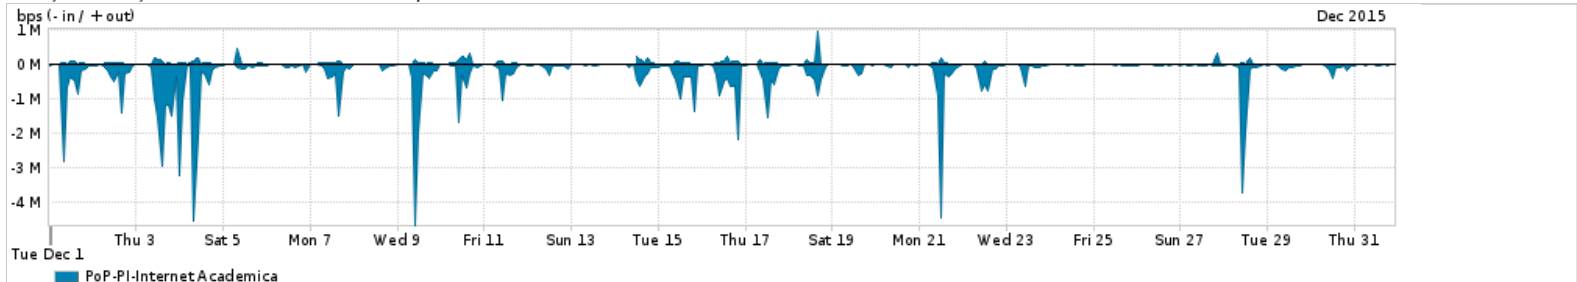

Os gráficos apresentados neste relatório de tráfego estão em formato stack, o que significa que seu valor é uma composição da soma dos componentes listados nas legendas localizadas logo abaixo dos gráficos. Os gráficos estão em "bps x tempo" e possuem dois eixos verticais, Out (positivo) e In (negativo).
 A primeira coluna da tabela define o ponto de referência para entendimento dos valores de In e Out.
 A contabilização do tráfego é sob o ponto de vista do AS da RNP, AS1916.

Utilização do serviço de Internet Commodity pelo PoP-PI

Average | Max | PCT95

PROFILE	PROFILE	IN	OUT	TOTAL	
<input type="checkbox"/>	PoP-PI	Internet Commodity	59.66 Mbps	6.77 Mbps	66.43 Mbps

Utilização das trocas de tráfego comerciais no Brasil pelo PoP-PI

Average | Max | PCT95

PROFILE	PROFILE	IN	OUT	TOTAL	
<input type="checkbox"/>	PoP-PI	Parceiros	158.13 Mbps	25.24 Mbps	183.37 Mbps

Utilização do serviço de Internet acadêmica internacional pelo PoP-PI

Average | Max | PCT95