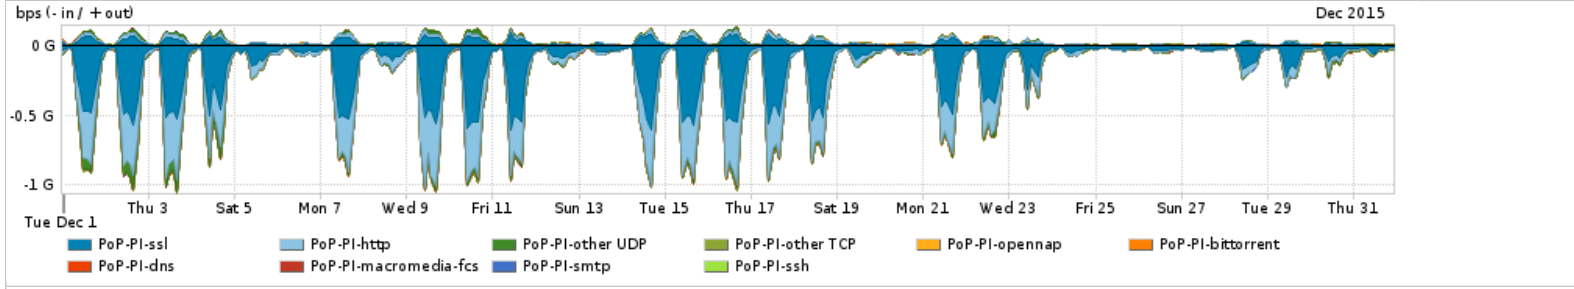

Distribuição do tráfego do PoP-PI por aplicação (análise em camada 3 e 4)

Average | Max | PCT95

PROFILE	APPLICATION	IN	OUT	TOTAL	
☐	PoP-PI	ssl	137.40 Mbps	16.34 Mbps	153.74 Mbps
☐	PoP-PI	http	88.87 Mbps	10.33 Mbps	99.20 Mbps