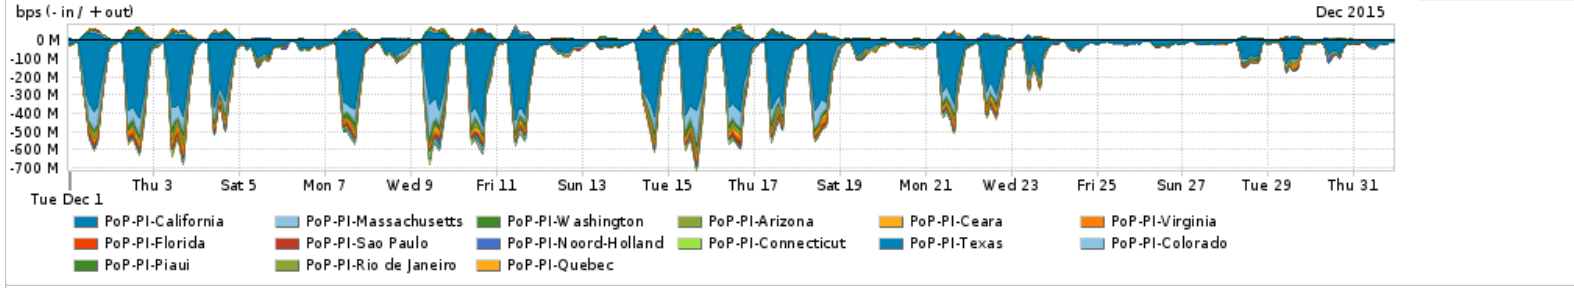

PROFILE	PROFILE	IN	OUT	TOTAL
☐	PoP-PI	PoP-MA	0.00 bps	59.00 bps

Distribuição do tráfego do PoP-PI por estado, província ou similar

Average | Max | PCT95

PROFILE	REGION	IN	OUT	TOTAL	
☐	PoP-PI	California	101.25 Mbps	9.96 Mbps	111.21 Mbps
☐	PoP-PI	Massachusetts	17.30 Mbps	732.49 Kbps	18.03 Mbps
☐	PoP-PI	Washington	5.70 Mbps	1.79 Mbps	7.49 Mbps
☐	PoP-PI	Arizona	5.53 Mbps	156.61 Kbps	5.68 Mbps
☐	PoP-PI	Ceara	4.26 Mbps	131.20 Kbps	4.40 Mbps
☐	PoP-PI	Virginia	2.92 Mbps	847.96 Kbps	3.77 Mbps
☐	PoP-PI	Florida	3.18 Mbps	110.12 Kbps	3.29 Mbps
☐	PoP-PI	Sao Paulo	1.41 Mbps	595.31 Kbps	2.00 Mbps
☐	PoP-PI	Noord-Holland	1.71 Mbps	214.56 Kbps	1.93 Mbps
☐	PoP-PI	Connecticut	1.89 Mbps	36.74 Kbps	1.93 Mbps
☐	PoP-PI	Texas	1.77 Mbps	144.26 Kbps	1.91 Mbps
☐	PoP-PI	Colorado	1.82 Mbps	741.00 bps	1.82 Mbps
☐	PoP-PI	Piaui	209.87 Kbps	1.07 Mbps	1.28 Mbps
☐	PoP-PI	Rio de Janeiro	809.51 Kbps	233.37 Kbps	1.04 Mbps
☐	PoP-PI	Quebec	845.65 Kbps	85.85 Kbps	931.49 Kbps