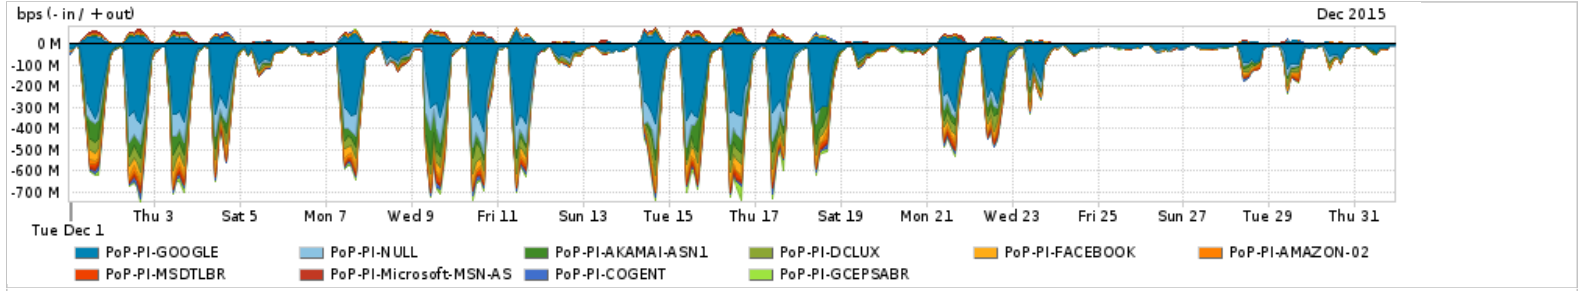

Os gráficos apresentados neste relatório de tráfego estão em formato stack, o que significa que seu valor é uma composição da soma dos componentes listados nas legendas localizadas logo abaixo dos gráficos. Os gráficos estão em "bps x tempo" e possuem dois eixos verticais, Out (positivo) e In (negativo).
 A primeira coluna da tabela define o ponto de referência para entendimento dos valores de In e Out.
 A contabilização do tráfego é sob o ponto de vista do AS da RNP, AS1916.

Utilização do serviço de Internet Commodity pelo PoP-PI

Average | Max | PCT95

PROFILE	PROFILE	IN	OUT	TOTAL	
<input type="checkbox"/>	PoP-PI	Internet Commodity	59.66 Mbps	6.77 Mbps	66.43 Mbps

Utilização das trocas de tráfego comerciais no Brasil pelo PoP-PI

Average | Max | PCT95

PROFILE	PROFILE	IN	OUT	TOTAL	
<input type="checkbox"/>	PoP-PI	Parceiros	158.13 Mbps	25.24 Mbps	183.37 Mbps

Utilização do serviço de Internet acadêmica internacional pelo PoP-PI

Average | Max | PCT95

PROFILE	PROFILE	IN	OUT	TOTAL	
<input type="checkbox"/>	PoP-PI	Internet Acadêmica	238.91 Kbps	26.02 Kbps	264.92 Kbps

Redes (AS's de origem) mais acessadas pelo PoP-PI

Average | Max | PCT95

PROFILE	AS NAME	ASN	IN	OUT	TOTAL
<input type="checkbox"/>	PoP-PI	GOOGLE	15169	91.39 Mbps	8.74 Mbps 100.13 Mbps
<input type="checkbox"/>	PoP-PI	NULL	0	20.33 Mbps	492.65 Kbps 20.82 Mbps
<input type="checkbox"/>	PoP-PI	AKAMAI-ASN1	20940	15.15 Mbps	607.91 Kbps 15.75 Mbps
<input type="checkbox"/>	PoP-PI	DCLUX	24611	13.48 Mbps	13.95 Kbps 13.49 Mbps
<input type="checkbox"/>	PoP-PI	FACEBOOK	32934	9.98 Mbps	1.29 Mbps 11.27 Mbps
<input type="checkbox"/>	PoP-PI	AMAZON-02	16509	4.90 Mbps	929.35 Kbps 5.83 Mbps
<input type="checkbox"/>	PoP-PI	MSDTLBR	28598	4.37 Mbps	89.27 Kbps 4.46 Mbps
<input type="checkbox"/>	PoP-PI	Microsoft-MSN-AS	8075	1.63 Mbps	2.49 Mbps 4.12 Mbps
<input type="checkbox"/>	PoP-PI	COGENT	174	3.85 Mbps	164.82 Kbps 4.01 Mbps
<input type="checkbox"/>	PoP-PI	GCEPSABR	28604	3.41 Mbps	207.62 Kbps 3.61 Mbps