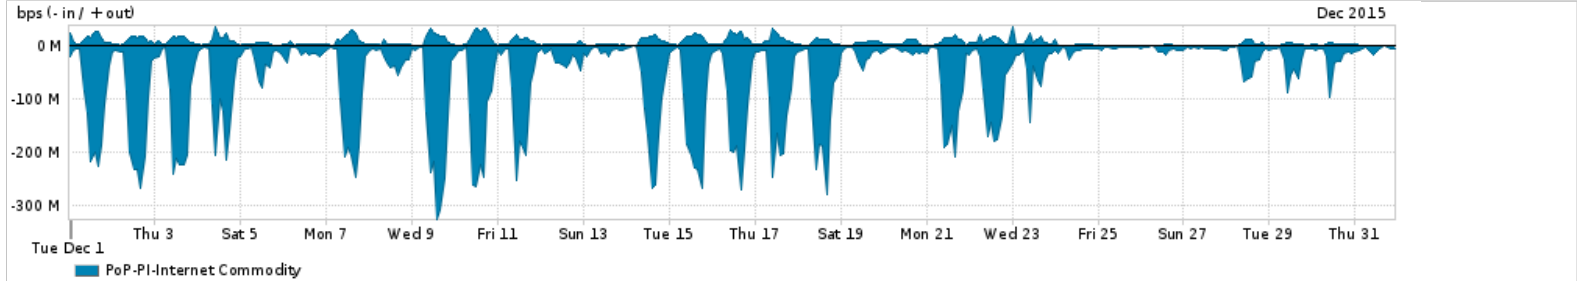

Os gráficos apresentados neste relatório de tráfego estão em formato stack, o que significa que seu valor é uma composição da soma dos componentes listados nas legendas localizadas logo abaixo dos gráficos. Os gráficos estão em "bps x tempo" e possuem dois eixos verticais, Out (positivo) e In (negativo).
 A primeira coluna da tabela define o ponto de referência para entendimento dos valores de In e Out.
 A contabilização do tráfego é sob o ponto de vista do AS da RNP, AS1916.

Legenda:
 PoP - Ponto de presença da RNP
 Parceiros - Provedores comerciais que a RNP mantém acordos de troca de tráfego
 Internet Acadêmica - Acesso às redes acadêmicas internacionais, serviço atualmente provido pela RedClara
 Internet commodity - Acesso pago à Internet global que é oferecido pela RNP aos seus clientes
 ASN - Número do sistema autônomo
 Profile - Objeto gerenciável definido arbitrariamente no Peakflow através de diversos parâmetros (ex: bloco cidr, peer-as, as-path, bgp community, interface, etc)

Utilização do serviço de Internet Commodity pelo PoP-PI

Average | Max | PCT95

PROFILE	PROFILE	IN	OUT	TOTAL	
<input type="checkbox"/>	PoP-PI	Internet Commodity	59.66 Mbps	6.77 Mbps	66.43 Mbps

Utilização das trocas de tráfego comerciais no Brasil pelo PoP-PI

Distribuição do tráfego do PoP-PI por protocolo

PROFILE	PROTOCOL	IN	OUT	TOTAL	
<input type="checkbox"/>	PoP-PI	tcp	231.43 Mbps	30.34 Mbps	261.77 Mbps
<input type="checkbox"/>	PoP-PI	udp	8.66 Mbps	3.29 Mbps	11.95 Mbps
<input type="checkbox"/>	PoP-PI	icmp	17.74 Kbps	18.15 Kbps	35.89 Kbps
<input type="checkbox"/>	PoP-PI	gre	3.46 Kbps	32.23 Kbps	35.69 Kbps
<input type="checkbox"/>	PoP-PI	ipv6	5.00 bps	110.00 bps	115.00 bps
<input type="checkbox"/>	PoP-PI	ipv6-icmp	1.00 bps	3.00 bps	4.00 bps
<input type="checkbox"/>	PoP-PI	esp	0.00 bps	2.00 bps	2.00 bps
<input type="checkbox"/>	PoP-PI	udplite	1.00 bps	0.00 bps	1.00 bps