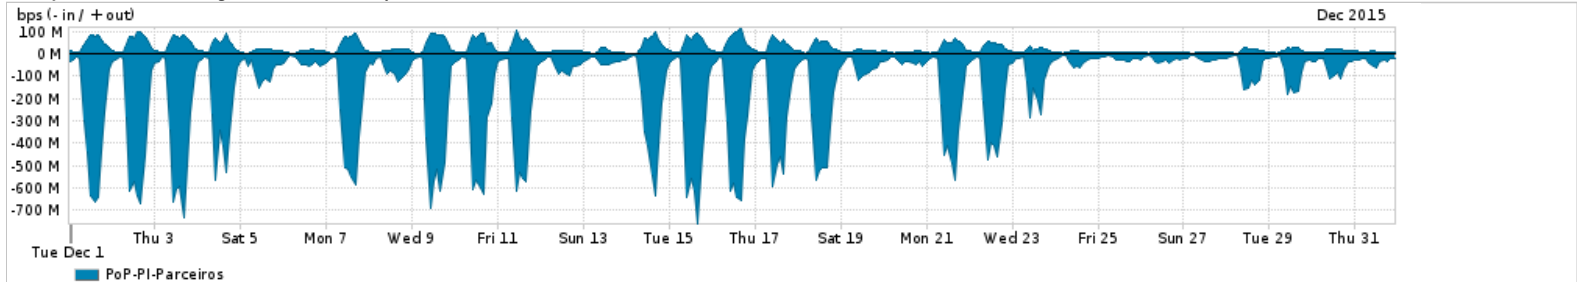

Os gráficos apresentados neste relatório de tráfego estão em formato stack, o que significa que seu valor é uma composição da soma dos componentes listados nas legendas localizadas logo abaixo dos gráficos. Os gráficos estão em "bps x tempo" e possuem dois eixos verticais, Out (positivo) e In (negativo).
 A primeira coluna da tabela define o ponto de referência para entendimento dos valores de In e Out.
 A contabilização do tráfego é sob o ponto de vista do AS da RNP, AS1916.

Legenda:
 PoP - Ponto de presença da RNP
 Parceiros - Provedores comerciais que a RNP mantém acordos de troca de tráfego
 Internet Acadêmica - Acesso às redes acadêmicas internacionais, serviço atualmente provido pela RedClara
 Internet commodity - Acesso pago à Internet global que é oferecido pela RNP aos seus clientes
 ASN - Número do sistema autônomo
 Profile - Objeto gerenciável definido arbitrariamente no Peakflow através de diversos parâmetros (ex: bloco cidr, peer-as, as-path, bgp community, interface, etc)

Utilização do serviço de Internet Commodity pelo PoP-PI

Average | Max | PCT95

PROFILE	PROFILE	IN	OUT	TOTAL	
<input type="checkbox"/>	PoP-PI	Internet Commodity	59.66 Mbps	6.77 Mbps	66.43 Mbps

Utilização das trocas de tráfego comerciais no Brasil pelo PoP-PI

Distribuição do tráfego do PoP-PI por protocolo

PROFILE	PROTOCOL	IN	OUT	TOTAL	
<input type="checkbox"/>	PoP-PI	tcp	231.43 Mbps	30.34 Mbps	261.77 Mbps
<input type="checkbox"/>	PoP-PI	udp	8.66 Mbps	3.29 Mbps	11.95 Mbps
<input type="checkbox"/>	PoP-PI	icmp	17.74 Kbps	18.15 Kbps	35.89 Kbps
<input type="checkbox"/>	PoP-PI	gre	3.46 Kbps	32.23 Kbps	35.69 Kbps
<input type="checkbox"/>	PoP-PI	ipv6	5.00 bps	110.00 bps	115.00 bps
<input type="checkbox"/>	PoP-PI	ipv6-icmp	1.00 bps	3.00 bps	4.00 bps
<input type="checkbox"/>	PoP-PI	esp	0.00 bps	2.00 bps	2.00 bps
<input type="checkbox"/>	PoP-PI	udplite	1.00 bps	0.00 bps	1.00 bps