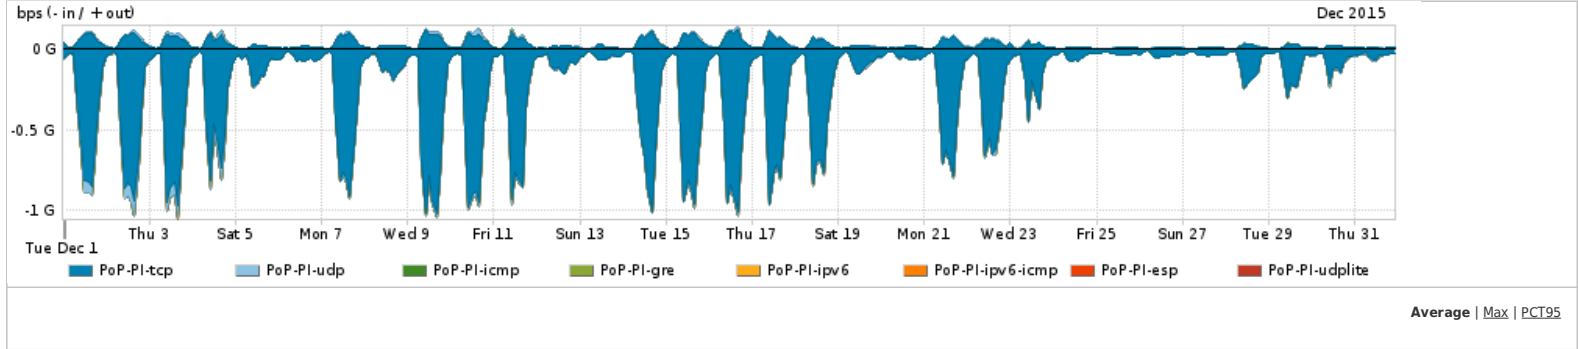

PROFILE	APPLICATION	IN	OUT	TOTAL	
☐	PoP-PI	other UDP	8.42 Mbps	3.11 Mbps	11.52 Mbps
☐	PoP-PI	other TCP	3.37 Mbps	2.18 Mbps	5.55 Mbps
☐	PoP-PI	opennap	68.61 Kbps	884.75 Kbps	953.36 Kbps
☐	PoP-PI	bittorrent	533.03 Kbps	172.10 Kbps	705.12 Kbps
☐	PoP-PI	dns	466.86 Kbps	123.59 Kbps	590.45 Kbps
☐	PoP-PI	macromedia-fcs	569.79 Kbps	20.64 Kbps	590.43 Kbps
☐	PoP-PI	smtp	112.49 Kbps	86.59 Kbps	199.07 Kbps
☐	PoP-PI	ssh	85.07 Kbps	90.32 Kbps	175.39 Kbps

Distribuição do tráfego do PoP-PI por protocolo

PROFILE	PROTOCOL	IN	OUT	TOTAL	
☐	PoP-PI	tcp	231.43 Mbps	30.34 Mbps	261.77 Mbps
☐	PoP-PI	udp	8.66 Mbps	3.29 Mbps	11.95 Mbps
☐	PoP-PI	icmp	17.74 Kbps	18.15 Kbps	35.89 Kbps
☐	PoP-PI	gre	3.46 Kbps	32.23 Kbps	35.69 Kbps
☐	PoP-PI	ipv6	5.00 bps	110.00 bps	115.00 bps
☐	PoP-PI	ipv6-icmp	1.00 bps	3.00 bps	4.00 bps
☐	PoP-PI	esp	0.00 bps	2.00 bps	2.00 bps
☐	PoP-PI	udplite	1.00 bps	0.00 bps	1.00 bps

For assistance with this product, please contact support@arbornetworks.com.