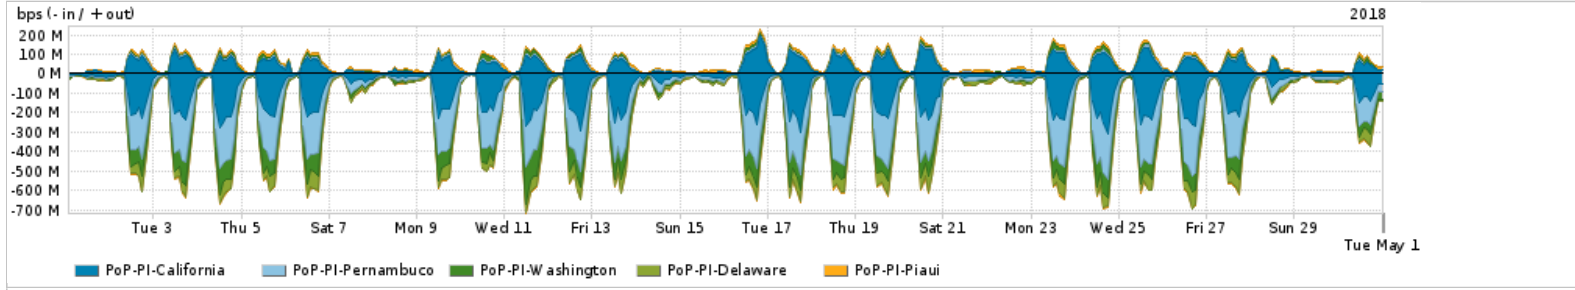

PROFILE	PROFILE	IN	OUT	TOTAL
☐	PoP-PI	PoP-RJ	1.00 bps	4.00 bps	5.00 bps

Distribuição do tráfego do PoP-PI por estado, província ou similar

Average | Max | PCT95

	PROFILE	REGION	IN	OUT	TOTAL
☒	PoP-PI	California	77.54 Mbps	35.26 Mbps	112.80 Mbps
☒	PoP-PI	Pernambuco	79.97 Mbps	2.91 Mbps	82.87 Mbps
☒	PoP-PI	Washington	33.11 Mbps	4.14 Mbps	37.25 Mbps
☒	PoP-PI	Delaware	25.11 Mbps	735.47 Kbps	25.85 Mbps
☒	PoP-PI	Piaui	3.58 Mbps	8.66 Mbps	12.24 Mbps
☐	PoP-PI	Massachusetts	10.51 Mbps	504.74 Kbps	11.01 Mbps
☐	PoP-PI	Virginia	5.93 Mbps	1.77 Mbps	7.70 Mbps
☐	PoP-PI	Ceara	2.70 Mbps	1.41 Mbps	4.11 Mbps
☐	PoP-PI	Sao Paulo	2.29 Mbps	1.47 Mbps	3.76 Mbps
☐	PoP-PI	Maranhao	1.84 Mbps	1.32 Mbps	3.16 Mbps
☐	PoP-PI	Rio de Janeiro	2.44 Mbps	591.77 Kbps	3.03 Mbps
☐	PoP-PI	Texas	2.69 Mbps	109.24 Kbps	2.80 Mbps
☐	PoP-PI	Quebec	2.11 Mbps	403.24 Kbps	2.51 Mbps
☐	PoP-PI	Arizona	1.90 Mbps	40.11 Kbps	1.94 Mbps
☐	PoP-PI	New York	1.30 Mbps	320.37 Kbps	1.62 Mbps