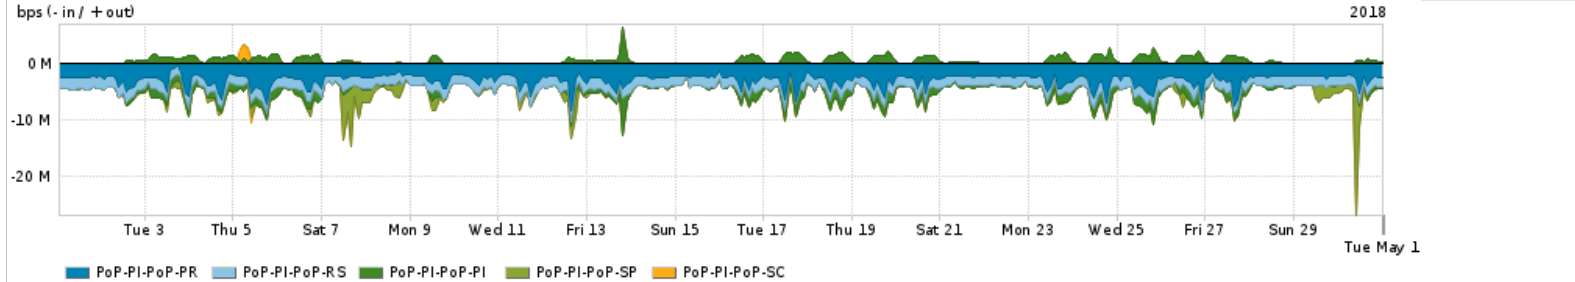

Interesse de tráfego do PoP-PI com os outros PoPs da RNP

Average | Max | PCT95

	PROFILE	PROFILE	IN	OUT	TOTAL
☒	PoP-PI	PoP-PR	2.81 Mbps	7.00 bps	2.81 Mbps
☒	PoP-PI	PoP-RS	1.69 Mbps	39.00 bps	1.69 Mbps
☒	PoP-PI	PoP-PI	595.31 Kbps	595.31 Kbps	1.19 Mbps
☒	PoP-PI	PoP-SP	364.79 Kbps	8.13 Kbps	372.92 Kbps
☒	PoP-PI	PoP-SC	4.33 Kbps	20.33 Kbps	24.66 Kbps
☐	PoP-PI	PoP-DF	2.22 Kbps	0.00 bps	2.22 Kbps
☐	PoP-PI	PoP-PA	439.00 bps	0.00 bps	439.00 bps
☐	PoP-PI	PoP-MG	0.00 bps	327.00 bps	327.00 bps
☐	PoP-PI	PoP-PE	0.00 bps	229.00 bps	229.00 bps