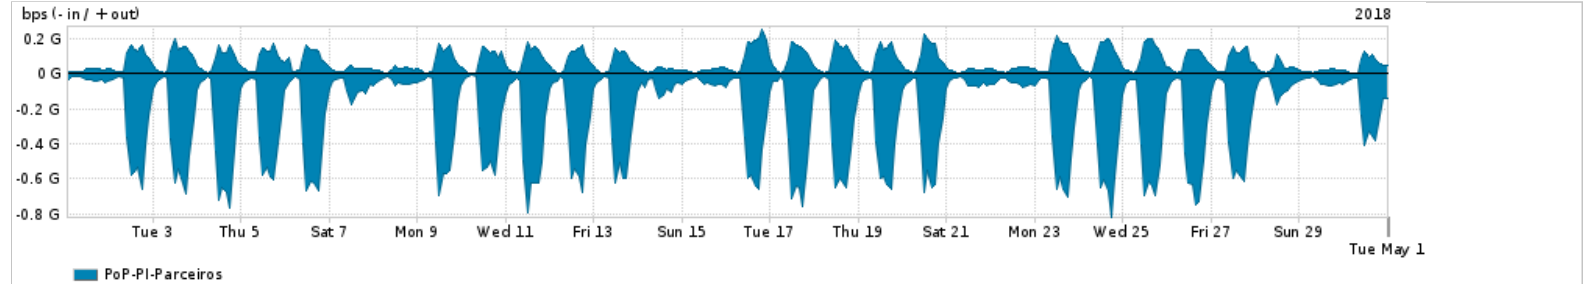

Os gráficos apresentados neste relatório de tráfego estão em formato stack, o que significa que seu valor é uma composição da soma dos componentes listados nas legendas localizadas logo abaixo dos gráficos. Os gráficos estão em "bps x tempo" e possuem dois eixos verticais, Out (positivo) e In (negativo).

ASN - Número do sistema autônomo

Profile - Objeto gerenciável definido arbitrariamente no Peakflow através de diversos parâmetros (ex: bloco cidr, peer-as, as-path, bgp community, interface, etc)

**Utilização do serviço de Internet Commodity pelo PoP-PI**

	PROFILE	PROFILE	IN	OUT	TOTAL
X	PoP-PI	Internet Commodity	41.83 Mbps	6.20 Mbps	48.03 Mbps

**Utilização das trocas de tráfego comerciais no Brasil pelo PoP-PI**

	PROFILE	PROFILE	IN	OUT	TOTAL
X	PoP-PI	Parceiros	235.07 Mbps	67.45 Mbps	302.52 Mbps

**Utilização do serviço de Internet acadêmica internacional pelo PoP-PI**

	PROFILE	PROFILE	IN	OUT	TOTAL
X	PoP-PI	Internet Acadêmica	466.36 Kbps	44.14 Kbps	510.49 Kbps

Redes (AS's de origem) mais acessadas pelo PoP-PI