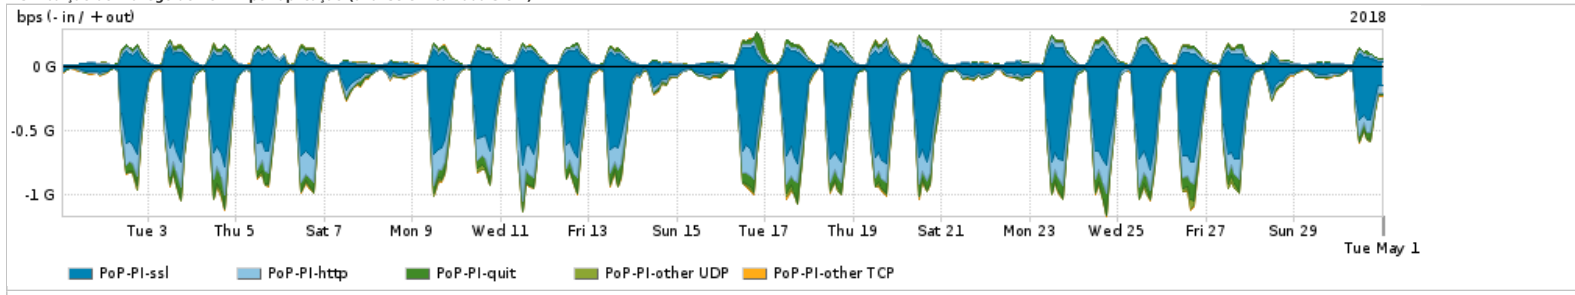

Distribuição do tráfego do PoP-PI por aplicação (análise em camada 3 e 4)

Average | Max | PCT95

	PROFILE	APPLICATION	IN	OUT	TOTAL
☒	PoP-PI	ssl	252.45 Mbps	47.09 Mbps	299.54 Mbps
☒	PoP-PI	http	64.89 Mbps	13.73 Mbps	78.61 Mbps