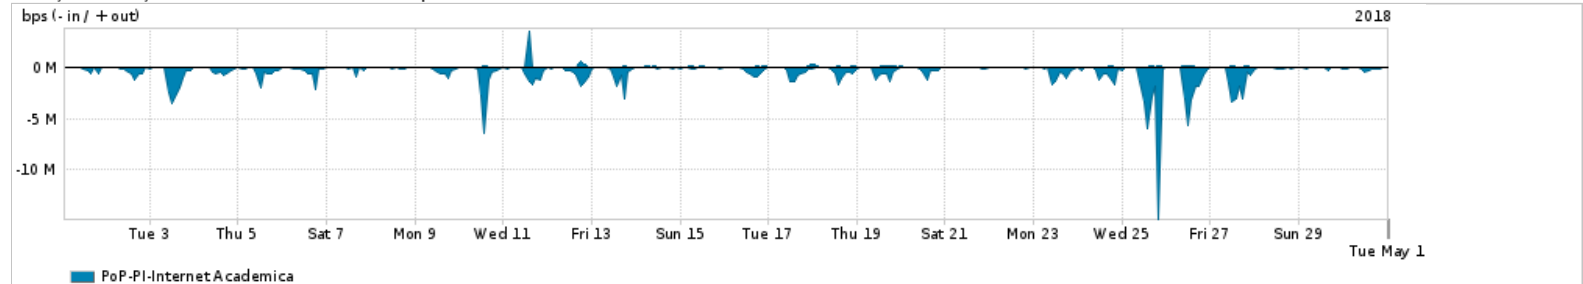

Utilização do serviço de Internet acadêmica internacional pelo PoP-PI

	PROFILE	PROFILE	IN	OUT	TOTAL
X	PoP-PI	Internet Acadêmica	466.36 Kbps	44.14 Kbps	510.49 Kbps