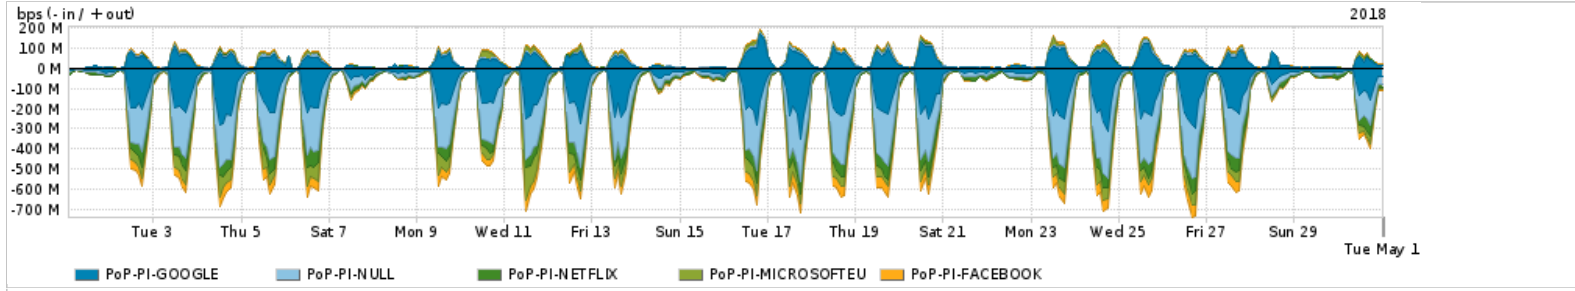

Os gráficos apresentados neste relatório de tráfego estão em formato stack, o que significa que seu valor é uma composição da soma dos componentes listados nas legendas localizadas logo abaixo dos gráficos. Os gráficos estão em "bps x tempo" e possuem dois eixos verticais, Out (positivo) e In (negativo).

ASN - Número do sistema autônomo

Profile - Objeto gerenciável definido arbitrariamente no Peakflow através de diversos parâmetros (ex: bloco cidr, peer-as, as-path, bgp community, interface, etc)

**Utilização do serviço de Internet Commodity pelo PoP-PI**

	PROFILE	PROFILE	IN	OUT	TOTAL
X	PoP-PI	Internet Commodity	41.83 Mbps	6.20 Mbps	48.03 Mbps

**Utilização das trocas de tráfego comerciais no Brasil pelo PoP-PI**

	PROFILE	PROFILE	IN	OUT	TOTAL
X	PoP-PI	Parceiros	235.07 Mbps	67.45 Mbps	302.52 Mbps

**Utilização do serviço de Internet acadêmica internacional pelo PoP-PI**

	PROFILE	PROFILE	IN	OUT	TOTAL
X	PoP-PI	Internet Acadêmica	466.36 Kbps	44.14 Kbps	510.49 Kbps

Redes (AS's de origem) mais acessadas pelo PoP-PI