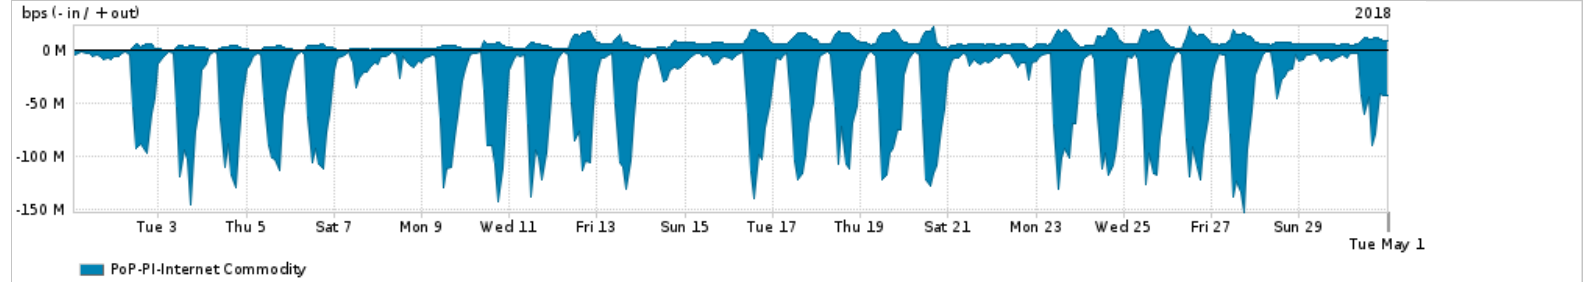

Os gráficos apresentados neste relatório de tráfego estão em formato stack, o que significa que seu valor é uma composição da soma dos componentes listados nas legendas localizadas logo abaixo dos gráficos. Os gráficos estão em "bps x tempo" e possuem dois eixos verticais, Out (positivo) e In (negativo).

A primeira coluna da tabela define o ponto de referência para entendimento dos valores de In e Out.

A contabilização do tráfego é sob o ponto de vista do AS da RNP, AS1916.

**Legenda:**

PoP - Ponto de presença da RNP

Parceiros - Provedores comerciais que a RNP mantém acordos de troca de tráfego

Internet Acadêmica - Acesso às redes acadêmicas internacionais, serviço atualmente provido pela RedClara

Internet commodity - Acesso pago à Internet global que é oferecido pela RNP aos seus clientes

ASN - Número do sistema autônomo

Profile - Objeto gerenciável definido arbitrariamente no Peakflow através de diversos parâmetros (ex: bloco cidr, peer-as, as-path, bgp community, interface, etc)

**Utilização do serviço de Internet Commodity pelo PoP-PI**