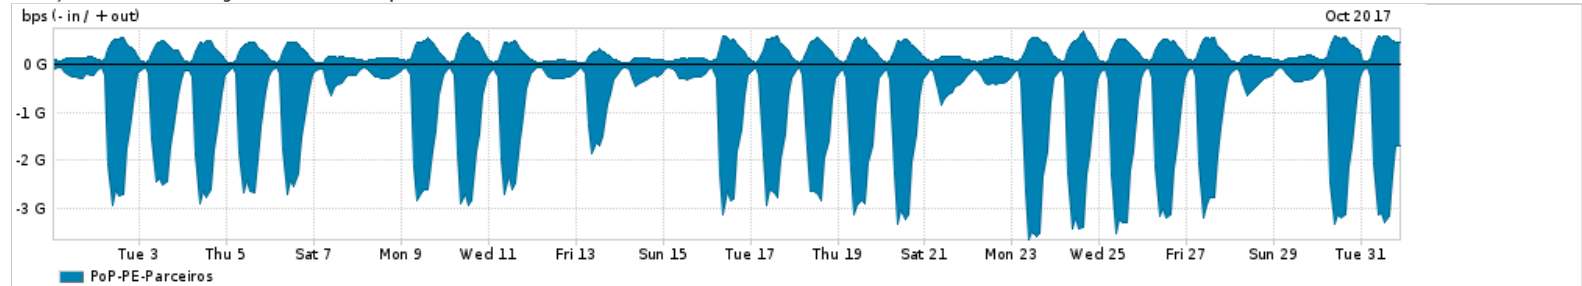

Os gráficos apresentados neste relatório de tráfego estão em formato stack, o que significa que seu valor é uma composição da soma dos componentes listados nas legendas localizadas logo abaixo dos gráficos. Os gráficos estão em "bps x tempo" e possuem dois eixos verticais, Out (positivo) e In (negativo).

A primeira coluna da tabela define o ponto de referência para entendimento dos valores de In e Out.
A contabilização do tráfego é sob o ponto de vista do AS da RNP, AS1916.

Legenda:

- PoP - Ponto de presença da RNP
- Parceiros - Provedores comerciais que a RNP mantém acordos de troca de tráfego
- Internet Acadêmica - Acesso às redes acadêmicas internacionais, serviço atualmente provido pela RedClara
- Internet commodity - Acesso pago à Internet global que é oferecido pela RNP aos seus clientes
- ASN - Número do sistema autônomo
- Profile - Objeto gerenciável definido arbitrariamente no Peakflow através de diversos parâmetros (ex: bloco cidr, peer-as, as-path, bgp community, interface, etc)

Utilização do serviço de Internet Commodity pelo PoP-PE

Average | Max | PCT95

PROFILE	PROFILE	IN	OUT	TOTAL	
<input checked="" type="checkbox"/>	PoP-PE	Internet Commodity	175.64 Mbps	32.71 Mbps	208.35 Mbps

Utilização das trocas de tráfego comerciais no Brasil pelo PoP-PE

Average | Max | PCT95

PROFILE	PROFILE	IN	OUT	TOTAL	
<input checked="" type="checkbox"/>	PoP-PE	Parceiros	1.12 Gbps	236.84 Mbps	1.36 Gbps