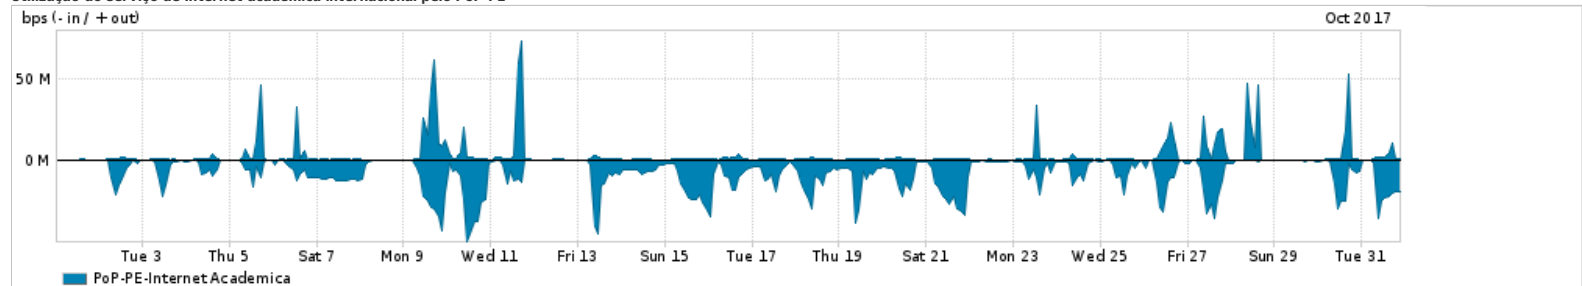

Utilização do serviço de Internet acadêmica internacional pelo PoP-PE

Average | Max | PCT95

PROFILE	PROFILE	IN	OUT	TOTAL	
☒	PoP-PE	Internet Acadêmica	8.33 Mbps	2.65 Mbps	10.97 Mbps