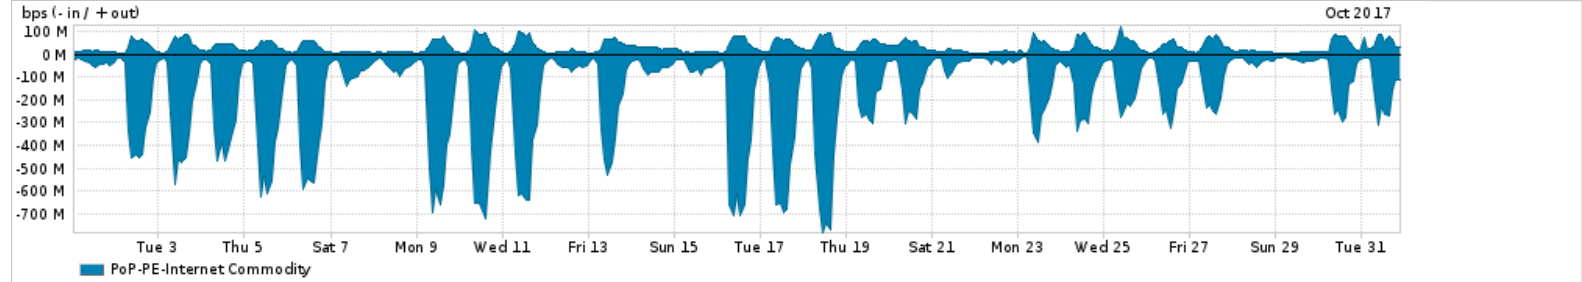

Os gráficos apresentados neste relatório de tráfego estão em formato stack, o que significa que seu valor é uma composição da soma dos componentes listados nas legendas localizadas logo abaixo dos gráficos. Os gráficos estão em "bps x tempo" e possuem dois eixos verticais, Out (positivo) e In (negativo).

A primeira coluna da tabela define o ponto de referência para entendimento dos valores de In e Out.
A contabilização do tráfego é sob o ponto de vista do AS da RNP, AS1916.

Legenda:

- PoP - Ponto de presença da RNP
- Parceiros - Provedores comerciais que a RNP mantém acordos de troca de tráfego
- Internet Acadêmica - Acesso às redes acadêmicas internacionais, serviço atualmente provido pela RedClara
- Internet commodity - Acesso pago à Internet global que é oferecido pela RNP aos seus clientes
- ASN - Número do sistema autônomo
- Profile - Objeto gerenciável definido arbitrariamente no Peakflow através de diversos parâmetros (ex: bloco cidr, peer-as, as-path, bgp community, interface, etc)

Utilização do serviço de Internet Commodity pelo PoP-PE

Average | Max | PCT95

PROFILE	PROFILE	IN	OUT	TOTAL	
<input checked="" type="checkbox"/>	PoP-PE	Internet Commodity	175.64 Mbps	32.71 Mbps	208.35 Mbps