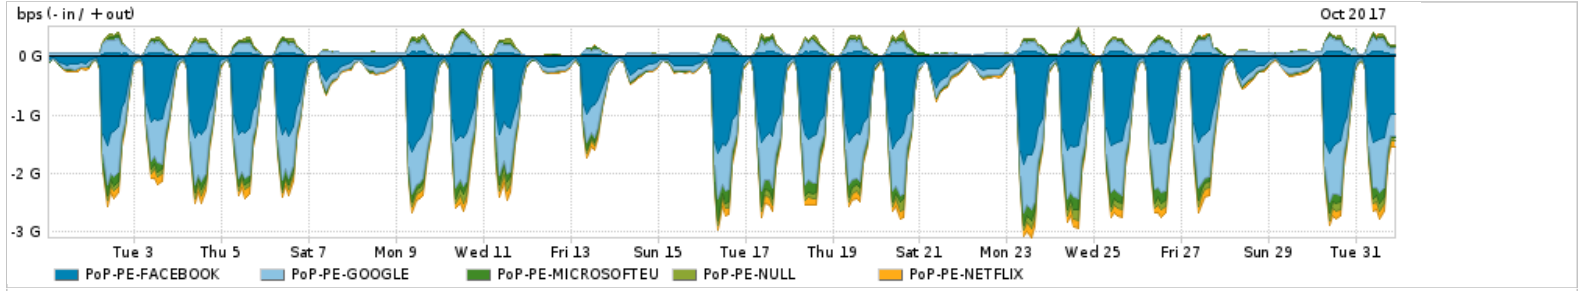

Redes (AS's de origem) mais acessadas pelo PoP-PE

Average | Max | PCT95

PROFILE	AS NAME	ASN	IN	OUT	TOTAL	
☒	PoP-PE	FACEBOOK	32934	576.08 Mbps	29.81 Mbps	605.89 Mbps
☒	PoP-PE	GOOGLE	15169	292.42 Mbps	83.07 Mbps	375.49 Mbps
☒	PoP-PE	MICROSOFTEU	8068	54.10 Mbps	11.90 Mbps	66.00 Mbps
☒	PoP-PE	NULL	0	36.76 Mbps	15.36 Mbps	52.12 Mbps
☒	PoP-PE	NETFLIX	2906	47.80 Mbps	983.45 Kbps	48.79 Mbps
☐	PoP-PE	AKAMAI-ASN1	20940	29.30 Mbps	1.12 Mbps	30.41 Mbps
☐	PoP-PE	AMAZON-02	16509	22.16 Mbps	4.04 Mbps	26.20 Mbps
☐	PoP-PE	GCEPSA-BR	28604	20.68 Mbps	681.53 Kbps	21.36 Mbps
☐	PoP-PE	TELEFNICA-BRASIL-SA-BR	18881	2.89 Mbps	18.18 Mbps	21.07 Mbps
☐	PoP-PE	LEVEL3-AS3549	3549	15.74 Mbps	338.83 Kbps	16.08 Mbps