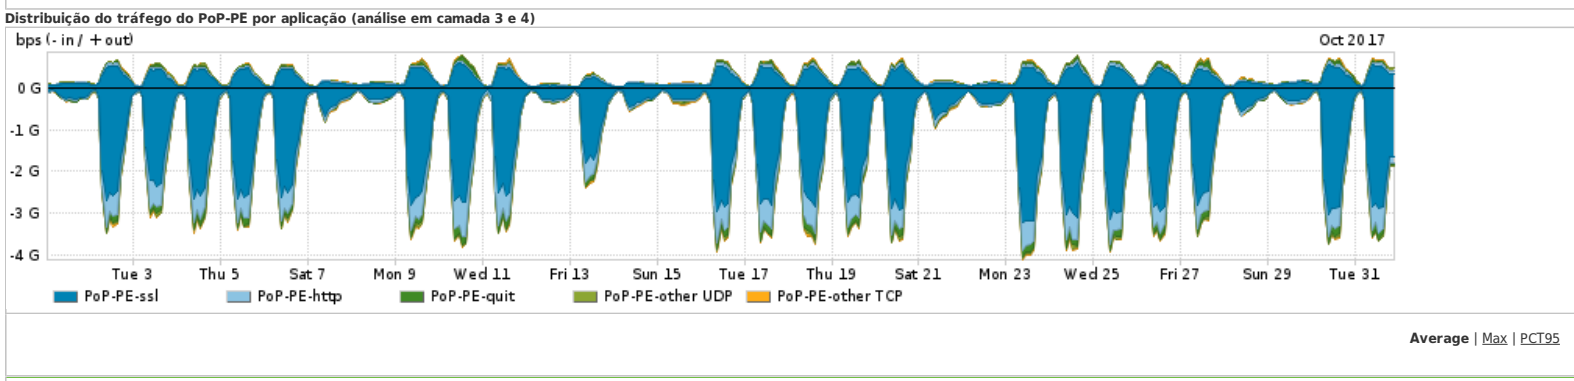

Interesse de tráfego do PoP-PE com os outros PoPs da RNP

Average | Max | PCT95

PROFILE	PROFILE	IN	OUT	TOTAL	
<input checked="" type="checkbox"/>	PoP-PE	PoP-DF	15.30 Mbps	14.81 Mbps	30.12 Mbps
<input checked="" type="checkbox"/>	PoP-PE	PoP-RS	5.45 Mbps	149.14 Kbps	5.60 Mbps
<input checked="" type="checkbox"/>	PoP-PE	PoP-PR	5.17 Mbps	0.00 bps	5.17 Mbps
<input checked="" type="checkbox"/>	PoP-PE	PoP-RJ	3.69 Mbps	59.95 Kbps	3.75 Mbps
<input checked="" type="checkbox"/>	PoP-PE	PoP-SP	663.69 Kbps	9.26 Kbps	672.95 Kbps
<input type="checkbox"/>	PoP-PE	PoP-SC	25.08 Kbps	68.00 bps	25.15 Kbps
<input type="checkbox"/>	PoP-PE	PoP-PI	14.07 Kbps	0.00 bps	14.07 Kbps
<input type="checkbox"/>	PoP-PE	PoP-PE	2.81 Kbps	2.81 Kbps	5.61 Kbps
<input type="checkbox"/>	PoP-PE	PoP-MA	513.00 bps	0.00 bps	513.00 bps

PROFILE	REGION	IN	OUT	TOTAL	
<input checked="" type="checkbox"/>	PoP-PE	California	315.23 Mbps	106.07 Mbps	421.31 Mbps
<input checked="" type="checkbox"/>	PoP-PE	Washington	71.03 Mbps	14.36 Mbps	85.40 Mbps
<input checked="" type="checkbox"/>	PoP-PE	Delaware	47.28 Mbps	878.05 Kbps	48.16 Mbps
<input checked="" type="checkbox"/>	PoP-PE	Rio de Janeiro	32.34 Mbps	3.10 Mbps	35.44 Mbps
<input checked="" type="checkbox"/>	PoP-PE	Pernambuco	6.03 Mbps	16.52 Mbps	22.55 Mbps
<input type="checkbox"/>	PoP-PE	Distrito Federal	15.13 Mbps	7.30 Mbps	22.44 Mbps
<input type="checkbox"/>	PoP-PE	Massachusetts	20.35 Mbps	1.13 Mbps	21.48 Mbps
<input type="checkbox"/>	PoP-PE	Sao Paulo	10.35 Mbps	7.30 Mbps	17.65 Mbps
<input type="checkbox"/>	PoP-PE	Arizona	16.79 Mbps	335.45 Kbps	17.13 Mbps
<input type="checkbox"/>	PoP-PE	Virginia	10.19 Mbps	4.70 Mbps	14.89 Mbps
<input type="checkbox"/>	PoP-PE	Ceara	5.04 Mbps	9.47 Mbps	14.51 Mbps
<input type="checkbox"/>	PoP-PE	Bahia	1.13 Mbps	7.80 Mbps	8.93 Mbps
<input type="checkbox"/>	PoP-PE	Paraiba	5.72 Mbps	2.67 Mbps	8.39 Mbps
<input type="checkbox"/>	PoP-PE	Texas	5.63 Mbps	1.53 Mbps	7.16 Mbps
<input type="checkbox"/>	PoP-PE	Noord-Holland	6.58 Mbps	347.05 Kbps	6.93 Mbps