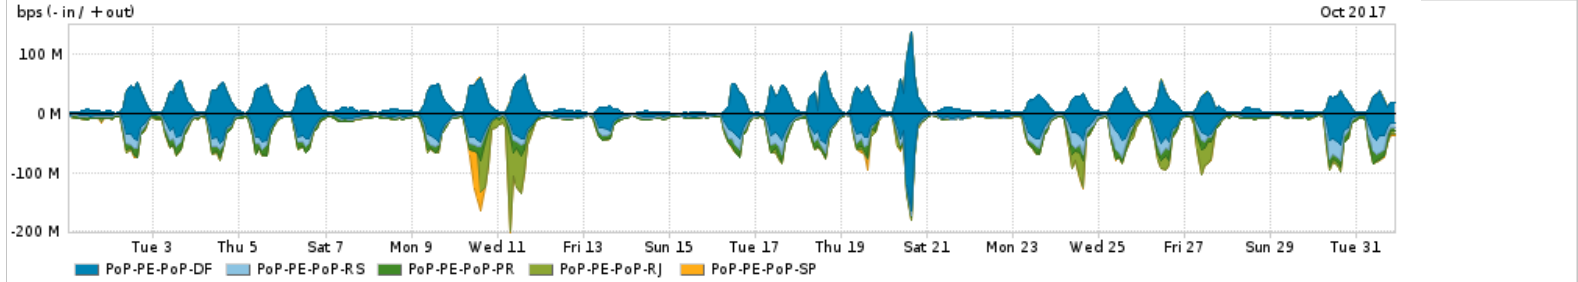

Interesse de tráfego do PoP-PE com os outros PoPs da RNP

Average | Max | PCT95

PROFILE	PROFILE	IN	OUT	TOTAL	
☒	PoP-PE	PoP-DF	15.30 Mbps	14.81 Mbps	30.12 Mbps
☒	PoP-PE	PoP-RS	5.45 Mbps	149.14 Kbps	5.60 Mbps
☒	PoP-PE	PoP-PR	5.17 Mbps	0.00 bps	5.17 Mbps
☒	PoP-PE	PoP-RJ	3.69 Mbps	59.95 Kbps	3.75 Mbps
☒	PoP-PE	PoP-SP	663.69 Kbps	9.26 Kbps	672.95 Kbps
☐	PoP-PE	PoP-SC	25.08 Kbps	68.00 bps	25.15 Kbps
☐	PoP-PE	PoP-PI	14.07 Kbps	0.00 bps	14.07 Kbps
☐	PoP-PE	PoP-PE	2.81 Kbps	2.81 Kbps	5.61 Kbps
☐	PoP-PE	PoP-MA	513.00 bps	0.00 bps	513.00 bps