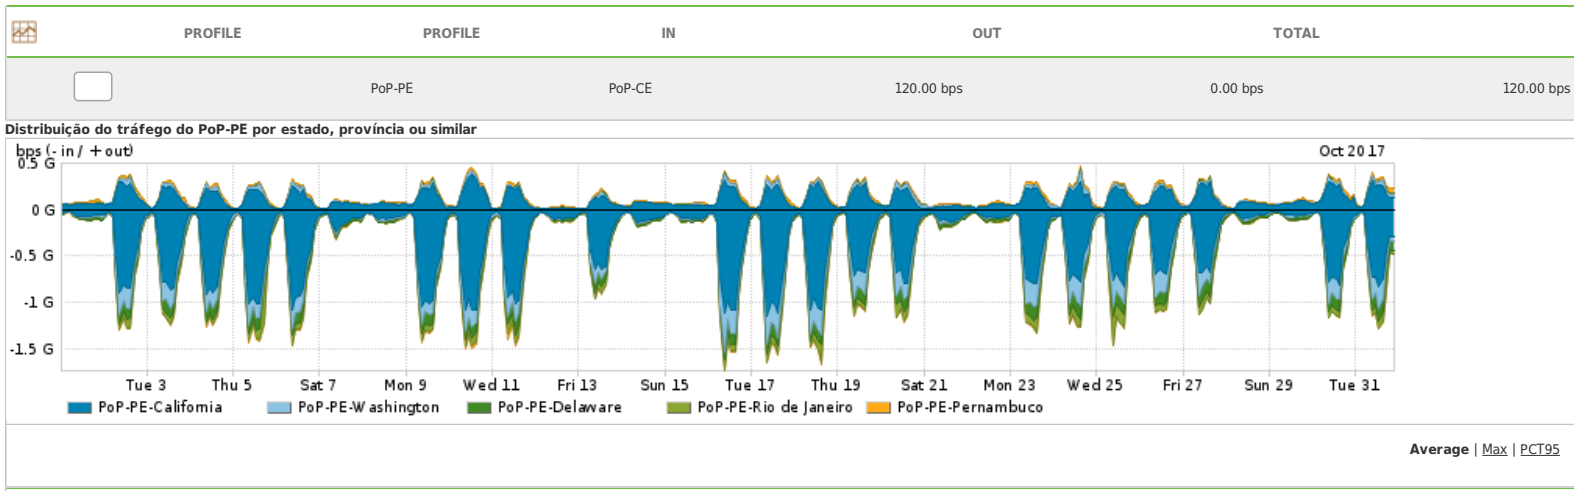

Redes (AS's de origem) mais acessadas pelo PoP-PE

Average | Max | PCT95

PROFILE	AS NAME	ASN	IN	OUT	TOTAL	
<input checked="" type="checkbox"/>	PoP-PE	FACEBOOK	32934	576.08 Mbps	29.81 Mbps	605.89 Mbps
<input checked="" type="checkbox"/>	PoP-PE	GOOGLE	15169	292.42 Mbps	83.07 Mbps	375.49 Mbps
<input checked="" type="checkbox"/>	PoP-PE	MICROSOFTEU	8068	54.10 Mbps	11.90 Mbps	66.00 Mbps
<input checked="" type="checkbox"/>	PoP-PE	NULL	0	36.76 Mbps	15.36 Mbps	52.12 Mbps
<input checked="" type="checkbox"/>	PoP-PE	NETFLIX	2906	47.80 Mbps	983.45 Kbps	48.79 Mbps
<input type="checkbox"/>	PoP-PE	AKAMAI-ASN1	20940	29.30 Mbps	1.12 Mbps	30.41 Mbps
<input type="checkbox"/>	PoP-PE	AMAZON-02	16509	22.16 Mbps	4.04 Mbps	26.20 Mbps
<input type="checkbox"/>	PoP-PE	GCEPSA-BR	28604	20.68 Mbps	681.53 Kbps	21.36 Mbps
<input type="checkbox"/>	PoP-PE	TELEFNICA-BRASIL-SA-BR	18881	2.89 Mbps	18.18 Mbps	21.07 Mbps
<input type="checkbox"/>	PoP-PE	LEVEL3-AS3549	3549	15.74 Mbps	338.83 Kbps	16.08 Mbps

Interesse de tráfego do PoP-PE com os outros PoPs da RNP

Average | Max | PCT95

PROFILE	PROFILE	IN	OUT	TOTAL	
<input checked="" type="checkbox"/>	PoP-PE	PoP-DF	15.30 Mbps	14.81 Mbps	30.12 Mbps
<input checked="" type="checkbox"/>	PoP-PE	PoP-RS	5.45 Mbps	149.14 Kbps	5.60 Mbps
<input checked="" type="checkbox"/>	PoP-PE	PoP-PR	5.17 Mbps	0.00 bps	5.17 Mbps
<input checked="" type="checkbox"/>	PoP-PE	PoP-RJ	3.69 Mbps	59.95 Kbps	3.75 Mbps
<input checked="" type="checkbox"/>	PoP-PE	PoP-SP	663.69 Kbps	9.26 Kbps	672.95 Kbps
<input type="checkbox"/>	PoP-PE	PoP-SC	25.08 Kbps	68.00 bps	25.15 Kbps
<input type="checkbox"/>	PoP-PE	PoP-PI	14.07 Kbps	0.00 bps	14.07 Kbps
<input type="checkbox"/>	PoP-PE	PoP-PE	2.81 Kbps	2.81 Kbps	5.61 Kbps
<input type="checkbox"/>	PoP-PE	PoP-MA	513.00 bps	0.00 bps	513.00 bps