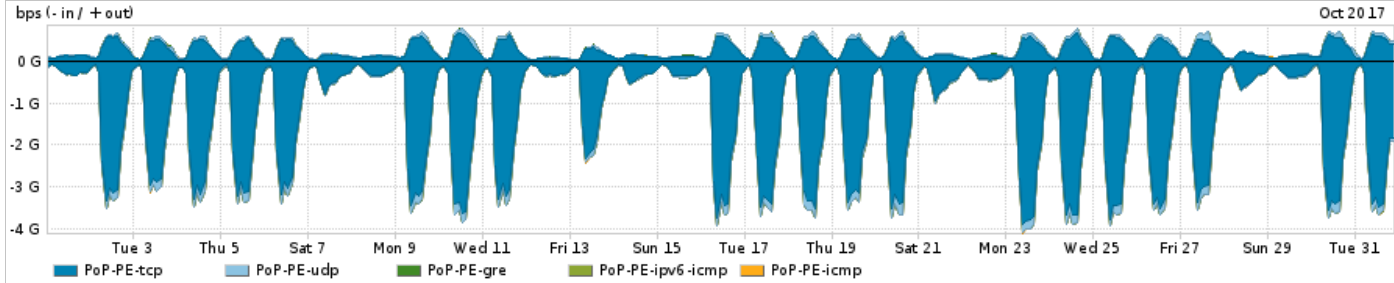

PROFILE	APPLICATION	IN	OUT	TOTAL
☒	PoP-PE	quit	53.92 Mbps	16.00 Mbps	69.91 Mbps
☒	PoP-PE	other UDP	17.57 Mbps	19.95 Mbps	37.53 Mbps
☒	PoP-PE	other TCP	17.44 Mbps	9.04 Mbps	26.48 Mbps
☐	PoP-PE	ssh	2.33 Mbps	2.84 Mbps	5.16 Mbps
☐	PoP-PE	dns	952.72 Kbps	469.36 Kbps	1.42 Mbps
☐	PoP-PE	macromedia-fcs	925.48 Kbps	311.48 Kbps	1.24 Mbps
☐	PoP-PE	smtp	747.23 Kbps	448.97 Kbps	1.20 Mbps
☐	PoP-PE	stun	540.14 Kbps	483.06 Kbps	1.02 Mbps

Distribuição do tráfego do PoP-PE por protocolo

Average | Max | PCT95

	PROFILE	PROTOCOL	IN	OUT	TOTAL
☒	PoP-PE	tcp	1.28 Gbps	248.63 Mbps	1.52 Gbps
☒	PoP-PE	udp	73.20 Mbps	37.44 Mbps	110.64 Mbps
☒	PoP-PE	gre	107.04 Kbps	838.39 Kbps	945.43 Kbps
☒	PoP-PE	ipv6-icmp	291.61 Kbps	294.58 Kbps	586.19 Kbps
☒	PoP-PE	icmp	253.49 Kbps	322.75 Kbps	576.24 Kbps
☐	PoP-PE	esp	327.66 Kbps	65.30 Kbps	392.96 Kbps
☐	PoP-PE	ipv6	75.62 Kbps	25.49 Kbps	101.11 Kbps
☐	PoP-PE	ipv6-nonxt	0.00 bps	0.00 bps	0.00 bps

For assistance with this product, please contact support at <https://support.arbornetworks.com>