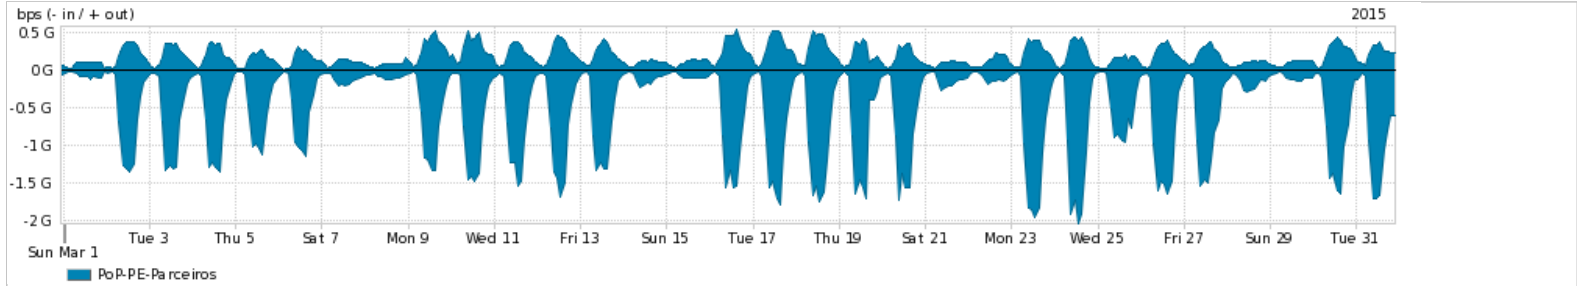

Os gráficos apresentados neste relatório de tráfego estão em formato stack, o que significa que seu valor é uma composição da soma dos componentes listados nas legendas localizadas logo abaixo dos gráficos. Os gráficos estão em "bps x tempo" e possuem dois eixos verticais, Out (positivo) e In (negativo).
 A primeira coluna da tabela define o ponto de referência para entendimento dos valores de In e Out.
 A contabilização do tráfego é sob o ponto de vista do AS da RNP, AS1916.

- Legenda:
- PoP - Ponto de presença da RNP
 - Parceiros - Provedores comerciais que a RNP mantém acordos de troca de tráfego
 - Internet Acadêmica - Acesso às redes acadêmicas internacionais, serviço atualmente provido pela RedClara
 - Internet commodity - Acesso pago à Internet global que é oferecido gratuitamente pela RNP aos seus clientes
 - ASN - Número do sistema autônomo
 - Profile - Objeto gerenciável definido arbitrariamente no Peakflow através de diversos parâmetros (ex: bloco cidr, peer-as, as-path, bgp community, interface, etc)

Utilização do serviço de Internet Commodity pelo PoP-PE

Average | Max | PCT95

PROFILE	PROFILE	IN	OUT	TOTAL	
<input checked="" type="checkbox"/>	PoP-PE	Internet Commodity	177.99 Mbps	74.51 Mbps	252.50 Mbps

Utilização das trocas de tráfego comerciais no Brasil pelo PoP-PE

Average | Max | PCT95

PROFILE	PROFILE	IN	OUT	TOTAL	
<input checked="" type="checkbox"/>	PoP-PE	Parceiros	522.62 Mbps	183.88 Mbps	706.50 Mbps