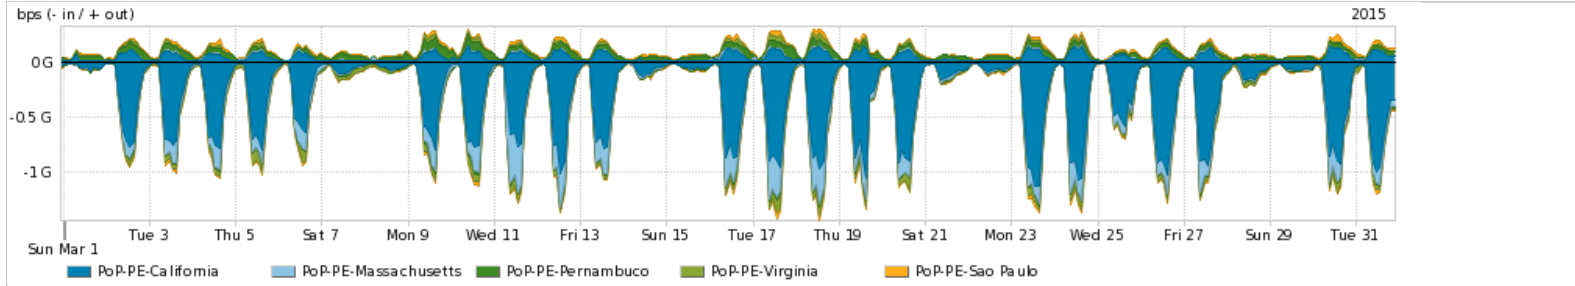

Distribuição do tráfego do PoP-PE por estado, província ou similar

Average | Max | PCT95

PROFILE	REGION	IN	OUT	TOTAL	
☒	PoP-PE	California	287.82 Mbps	37.14 Mbps	324.96 Mbps
☒	PoP-PE	Massachusetts	58.54 Mbps	3.31 Mbps	61.85 Mbps
☒	PoP-PE	Pernambuco	10.81 Mbps	37.17 Mbps	47.98 Mbps
☒	PoP-PE	Virginia	22.54 Mbps	9.04 Mbps	31.58 Mbps
☒	PoP-PE	Sao Paulo	10.33 Mbps	14.08 Mbps	24.41 Mbps
☐	PoP-PE	Texas	19.04 Mbps	3.49 Mbps	22.52 Mbps
☐	PoP-PE	Rio de Janeiro	12.07 Mbps	10.15 Mbps	22.22 Mbps
☐	PoP-PE	Washington	15.91 Mbps	6.10 Mbps	22.01 Mbps
☐	PoP-PE	Delaware	19.51 Mbps	487.14 Kbps	20.00 Mbps
☐	PoP-PE	Arizona	9.92 Mbps	555.19 Kbps	10.48 Mbps
☐	PoP-PE	Distrito Federal	7.00 Mbps	2.10 Mbps	9.11 Mbps
☐	PoP-PE	Colorado	8.65 Mbps	213.71 Kbps	8.87 Mbps
☐	PoP-PE	Florida	6.04 Mbps	665.09 Kbps	6.71 Mbps
☐	PoP-PE	Zhejiang	41.04 Kbps	5.66 Mbps	5.70 Mbps
☐	PoP-PE	Paraiba	1.71 Mbps	3.71 Mbps	5.42 Mbps