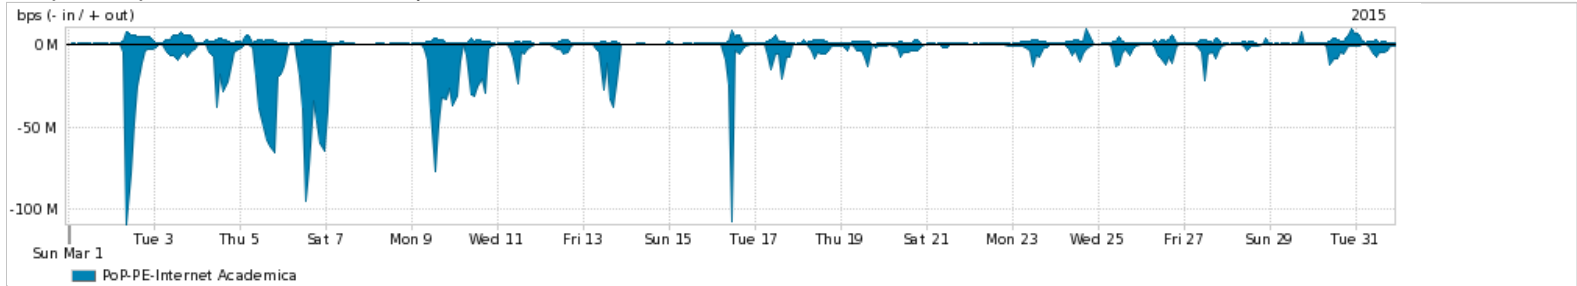

Utilização do serviço de Internet acadêmica internacional pelo PoP-PE

Average | Max | PCT95

PROFILE	PROFILE	IN	OUT	TOTAL	
☒	PoP-PE	Internet Acadêmica	7.32 Mbps	1.36 Mbps	8.68 Mbps