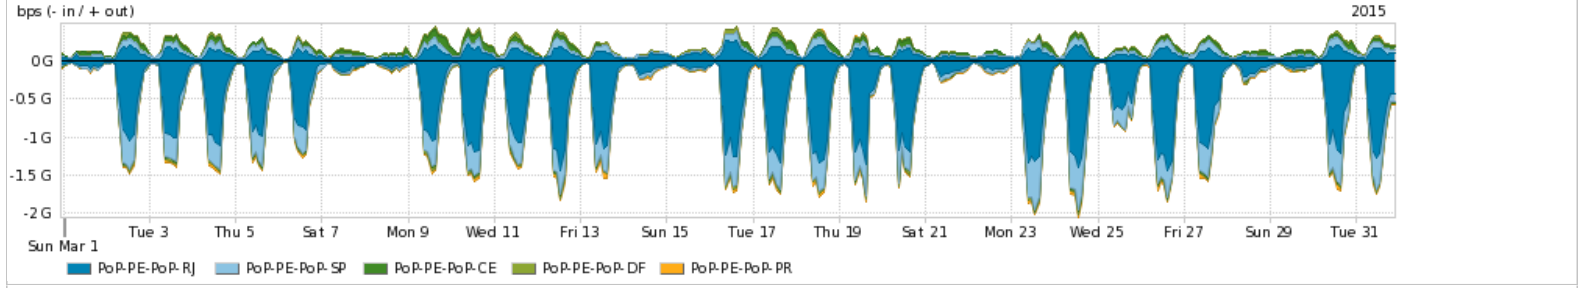

Os gráficos apresentados neste relatório de tráfego estão em formato stack, o que significa que seu valor é uma composição da soma dos componentes listados nas legendas localizadas logo abaixo dos gráficos. Os gráficos estão em "bps x tempo" e possuem dois eixos verticais, Out (positivo) e In (negativo).
 A primeira coluna da tabela define o ponto de referência para entendimento dos valores de In e Out.
 A contabilização do tráfego é sob o ponto de vista do AS da RNP, AS1916.

Utilização das trocas de tráfego comerciais no Brasil pelo PoP-PE

Average | Max | PCT95

PROFILE	PROFILE	IN	OUT	TOTAL	
<input checked="" type="checkbox"/>	PoP-PE	Parceiros	522.62 Mbps	183.88 Mbps	706.50 Mbps

Utilização do serviço de Internet acadêmica internacional pelo PoP-PE

Average | Max | PCT95

PROFILE	PROFILE	IN	OUT	TOTAL	
<input checked="" type="checkbox"/>	PoP-PE	Internet Acadêmica	7.32 Mbps	1.36 Mbps	8.68 Mbps

Interesse de tráfego do PoP-PE com os outros PoPs da RNP

Average | Max | PCT95

PROFILE	PROFILE	IN	OUT	TOTAL	
<input checked="" type="checkbox"/>	PoP-PE	PoP-RJ	400.00 Mbps	71.45 Mbps	471.45 Mbps
<input checked="" type="checkbox"/>	PoP-PE	PoP-SP	125.03 Mbps	42.83 Mbps	167.85 Mbps
<input checked="" type="checkbox"/>	PoP-PE	PoP-CE	4.70 Mbps	35.06 Mbps	39.76 Mbps
<input checked="" type="checkbox"/>	PoP-PE	PoP-DF	11.11 Mbps	14.41 Mbps	25.51 Mbps
<input checked="" type="checkbox"/>	PoP-PE	PoP-PR	16.77 Mbps	594.79 Kbps	17.37 Mbps
<input type="checkbox"/>	PoP-PE	PoP-PE	8.46 Mbps	8.46 Mbps	16.93 Mbps
<input type="checkbox"/>	PoP-PE	PoP-BA	1.92 Mbps	4.72 Mbps	6.64 Mbps
<input type="checkbox"/>	PoP-PE	PoP-MG	2.98 Mbps	806.77 Kbps	3.78 Mbps
<input type="checkbox"/>	PoP-PE	PoP-PA	1.47 Mbps	1.10 Mbps	2.57 Mbps
<input type="checkbox"/>	PoP-PE	PoP-SC	1.50 Mbps	874.05 Kbps	2.37 Mbps