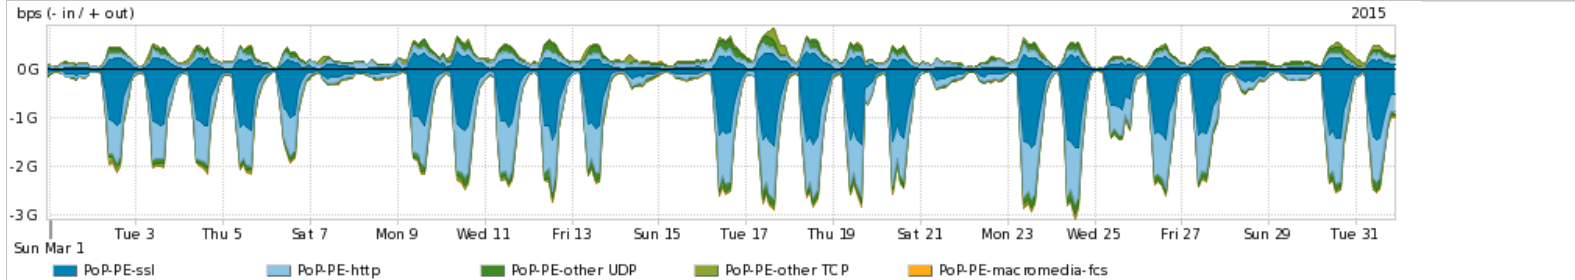

Distribuição do tráfego do PoP-PE por aplicação (análise em camada 3 e 4)

Average | Max | PCT95

PROFILE	APPLICATION	IN	OUT	TOTAL	
☒	PoP-PE	ssl	445.86 Mbps	102.56 Mbps	548.42 Mbps
☒	PoP-PE	http	337.52 Mbps	88.60 Mbps	426.12 Mbps
☒	PoP-PE	other UDP	40.94 Mbps	44.68 Mbps	85.62 Mbps
☒	PoP-PE	other TCP	27.42 Mbps	34.18 Mbps	61.60 Mbps
☒	PoP-PE	macromedia-fcs	7.77 Mbps	334.37 Kbps	8.10 Mbps