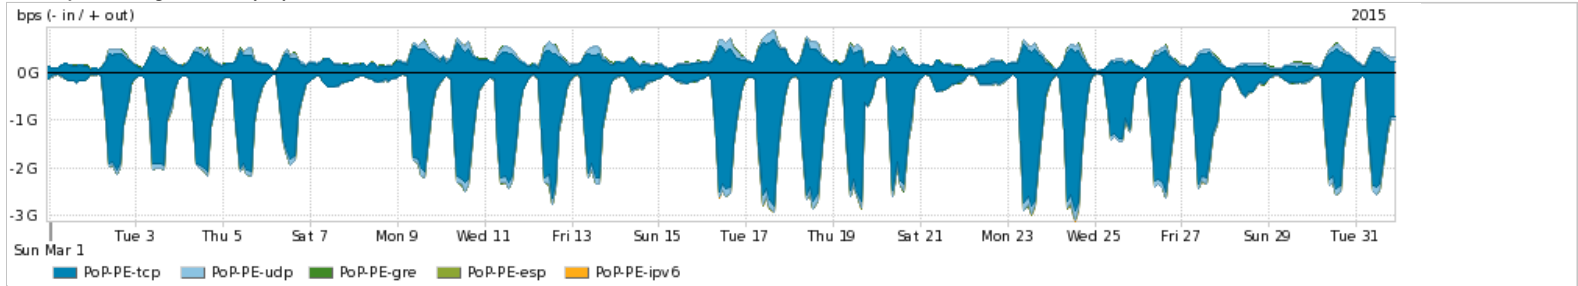

PROFILE	APPLICATION	IN	OUT	TOTAL
☐	PoP-PE	qq	235.20 Kbps	4.39 Mbps
☐	PoP-PE	rdp	182.60 Kbps	2.80 Mbps
☐	PoP-PE	dns	1.24 Mbps	784.80 Kbps
☐	PoP-PE	smtp	1.14 Mbps	787.13 Kbps
☐	PoP-PE	kerberos	13.94 Kbps	1.46 Mbps

Distribuição do tráfego do PoP-PE por protocolo

Average | Max | PCT95

PROFILE	PROTOCOL	IN	OUT	TOTAL
☒	PoP-PE	tcp	821.84 Mbps	1.06 Gbps
☒	PoP-PE	udp	43.39 Mbps	89.23 Mbps
☒	PoP-PE	gre	1.53 Mbps	7.37 Mbps
☒	PoP-PE	esp	425.83 Kbps	976.14 Kbps
☒	PoP-PE	ipv6	376.29 Kbps	493.83 Kbps
☐	PoP-PE	icmp	183.69 Kbps	414.06 Kbps
☐	PoP-PE	ipv6-icmp	0.00 bps	73.00 bps
☐	PoP-PE	rsvp	1.00 bps	28.00 bps
☐	PoP-PE	sctp	25.00 bps	0.00 bps
☐	PoP-PE	222	0.00 bps	4.00 bps

For assistance with this product, please contact support@arbornetworks.com.