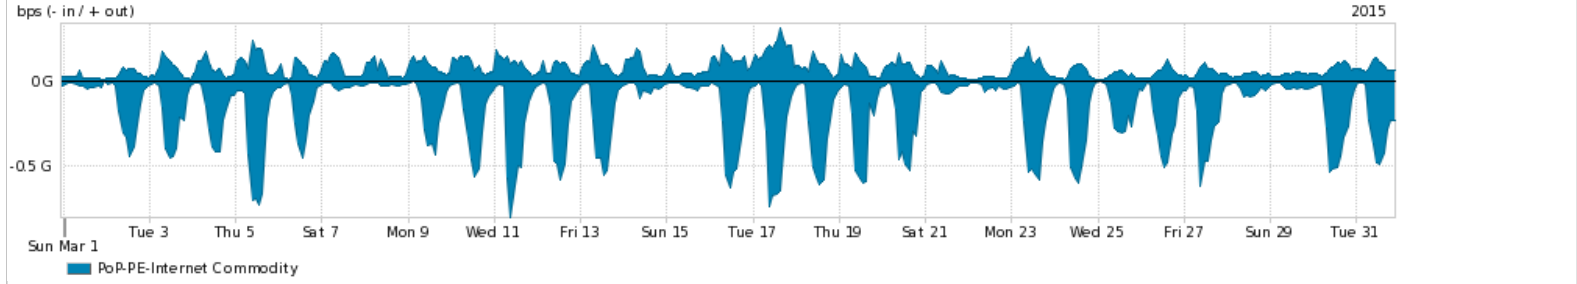

Os gráficos apresentados neste relatório de tráfego estão em formato stack, o que significa que seu valor é uma composição da soma dos componentes listados nas legendas localizadas logo abaixo dos gráficos. Os gráficos estão em "bps x tempo" e possuem dois eixos verticais, Out (positivo) e In (negativo).
 A primeira coluna da tabela define o ponto de referência para entendimento dos valores de In e Out.
 A contabilização do tráfego é sob o ponto de vista do AS da RNP, AS1916.

- Legenda:
- PoP - Ponto de presença da RNP
 - Parceiros - Provedores comerciais que a RNP mantém acordos de troca de tráfego
 - Internet Acadêmica - Acesso às redes acadêmicas internacionais, serviço atualmente provido pela RedClara
 - Internet commodity - Acesso pago à Internet global que é oferecido gratuitamente pela RNP aos seus clientes
 - ASN - Número do sistema autônomo
 - Profile - Objeto gerenciável definido arbitrariamente no Peakflow através de diversos parâmetros (ex: bloco cidr, peer-as, as-path, bgp community, interface, etc)

Utilização do serviço de Internet Commodity pelo PoP-PE

Average | Max | PCT95

PROFILE	PROFILE	IN	OUT	TOTAL	
<input checked="" type="checkbox"/>	PoP-PE	Internet Commodity	177.99 Mbps	74.51 Mbps	252.50 Mbps