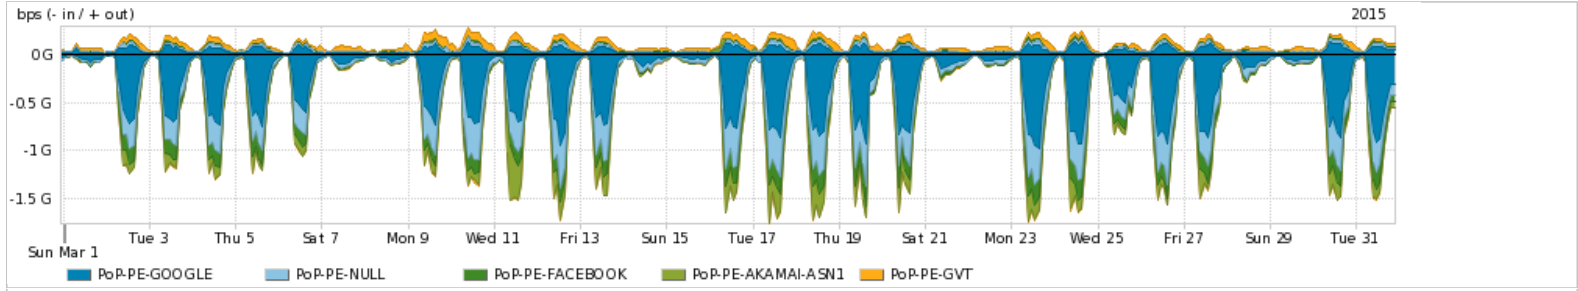

Redes (AS's de origem) mais acessadas pelo PoP-PE

Average | Max | PCT95

PROFILE	AS NAME	ASN	IN	OUT	TOTAL	
☒	PoP-PE	GOOGLE	15169	259.56 Mbps	30.10 Mbps	289.66 Mbps
☒	PoP-PE	NULL	0	122.31 Mbps	18.71 Mbps	141.02 Mbps
☒	PoP-PE	FACEBOOK	32934	55.04 Mbps	5.27 Mbps	60.31 Mbps
☒	PoP-PE	AKAMAI-ASN1	20940	53.91 Mbps	3.16 Mbps	57.07 Mbps
☒	PoP-PE	GVT	18881	4.93 Mbps	36.86 Mbps	41.79 Mbps
☐	PoP-PE	AMAZON-AES	14618	18.35 Mbps	8.88 Mbps	27.23 Mbps
☐	PoP-PE	SOFTLAYER	36351	21.89 Mbps	2.47 Mbps	24.36 Mbps
☐	PoP-PE	Microsoft-MSN-AS	8075	9.68 Mbps	14.24 Mbps	23.92 Mbps
☐	PoP-PE	Oi	7738	3.35 Mbps	17.84 Mbps	21.19 Mbps
☐	PoP-PE	AMAZON-02	16509	15.11 Mbps	5.87 Mbps	20.98 Mbps