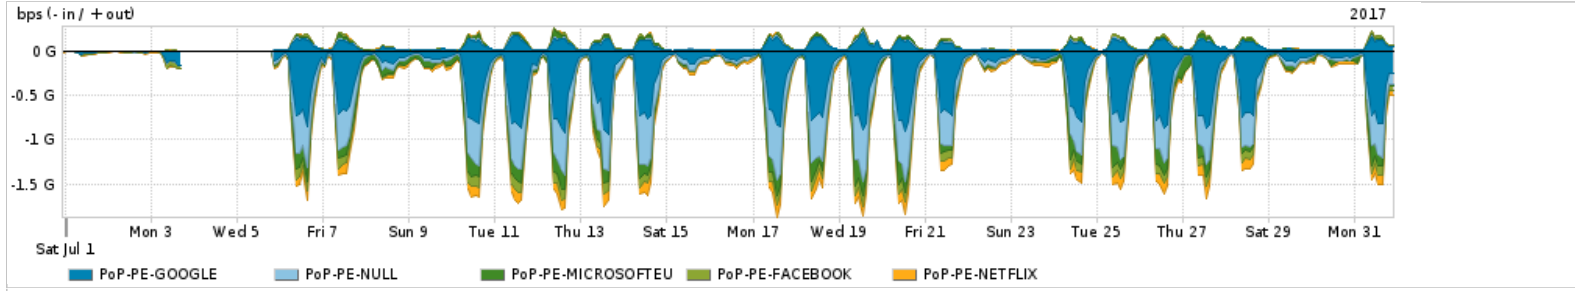

Redes (AS's de origem) mais acessadas pelo PoP-PE

Average | Max | PCT95

PROFILE	AS NAME	ASN	IN	OUT	TOTAL	
☒	PoP-PE	GOOGLE	15169	229.47 Mbps	41.88 Mbps	271.35 Mbps
☒	PoP-PE	NULLE	0	129.44 Mbps	2.81 Mbps	132.25 Mbps
☒	PoP-PE	MICROSOFTEU	8068	49.52 Mbps	5.91 Mbps	55.43 Mbps
☒	PoP-PE	FACEBOOK	32934	32.52 Mbps	7.40 Mbps	39.92 Mbps
☒	PoP-PE	NETFLIX	2906	38.08 Mbps	618.28 Kbps	38.70 Mbps
☐	PoP-PE	AMAZON-02	16509	17.26 Mbps	2.54 Mbps	19.80 Mbps
☐	PoP-PE	TELEFNICA-BRASIL-SA-BR	18881	2.11 Mbps	14.50 Mbps	16.61 Mbps
☐	PoP-PE	EDGECAST	15133	11.80 Mbps	194.58 Kbps	12.00 Mbps
☐	PoP-PE	AKAMAI-ASN1	20940	10.33 Mbps	343.38 Kbps	10.67 Mbps
☐	PoP-PE	GCEPSA-BR	28604	9.70 Mbps	678.09 Kbps	10.38 Mbps