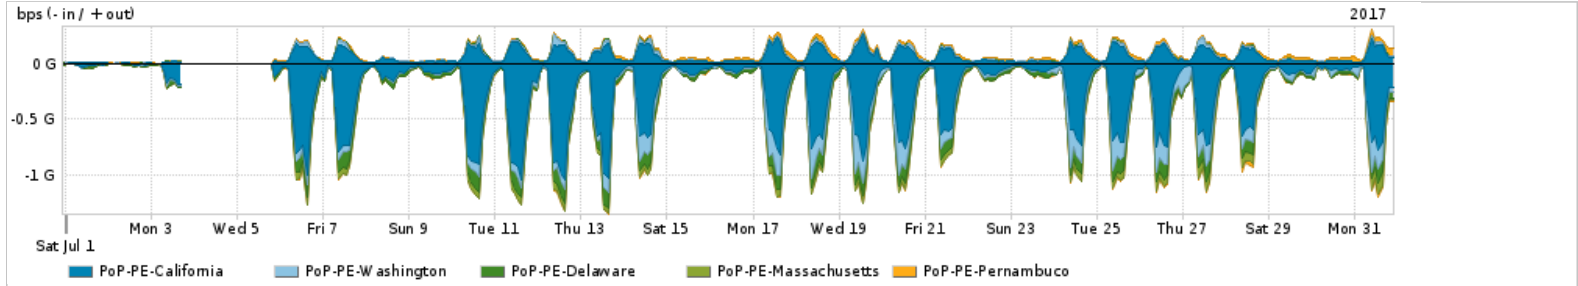

Distribuição do tráfego do PoP-PE por estado, província ou similar

Average | Max | PCT95

PROFILE	REGION	IN	OUT	TOTAL	
☒	PoP-PE	California	223.12 Mbps	53.25 Mbps	276.37 Mbps
☒	PoP-PE	Washington	46.77 Mbps	7.62 Mbps	54.39 Mbps
☒	PoP-PE	Delaware	40.80 Mbps	1.09 Mbps	41.89 Mbps
☒	PoP-PE	Massachusetts	18.71 Mbps	969.96 Kbps	19.68 Mbps
☒	PoP-PE	Pernambuco	2.83 Mbps	12.98 Mbps	15.81 Mbps
☐	PoP-PE	Sao Paulo	6.90 Mbps	5.10 Mbps	12.00 Mbps
☐	PoP-PE	Arizona	11.47 Mbps	427.15 Kbps	11.90 Mbps
☐	PoP-PE	Rio de Janeiro	10.20 Mbps	1.69 Mbps	11.89 Mbps
☐	PoP-PE	Texas	6.86 Mbps	3.16 Mbps	10.02 Mbps
☐	PoP-PE	Virginia	6.63 Mbps	2.79 Mbps	9.42 Mbps
☐	PoP-PE	New York	6.27 Mbps	1.99 Mbps	8.26 Mbps
☐	PoP-PE	Florida	3.55 Mbps	1.16 Mbps	4.71 Mbps
☐	PoP-PE	Noord-Holland	2.55 Mbps	498.54 Kbps	3.05 Mbps
☐	PoP-PE	Quebec	1.86 Mbps	966.13 Kbps	2.83 Mbps
☐	PoP-PE	Parana	2.09 Mbps	667.55 Kbps	2.76 Mbps