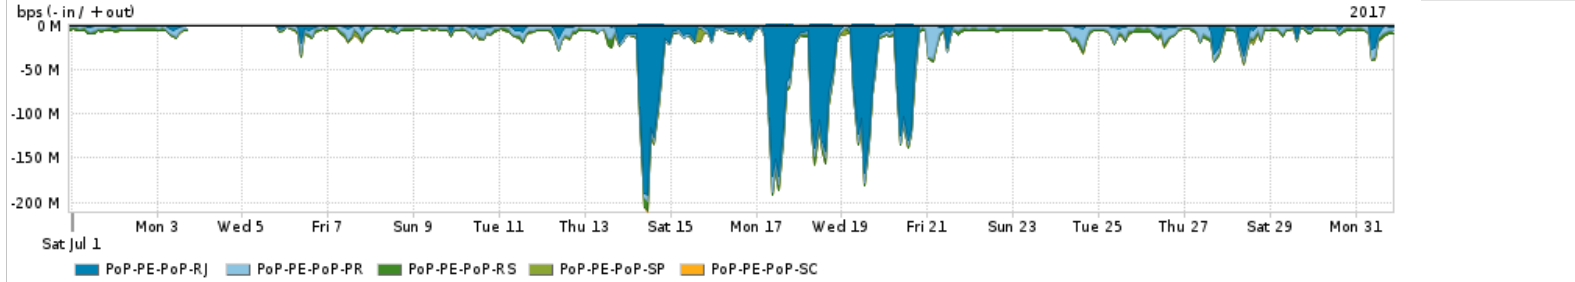

Interesse de tráfego do PoP-PE com os outros PoPs da RNP

Average | Max | PCT95

PROFILE	PROFILE	IN	OUT	TOTAL	
☒	PoP-PE	PoP-RJ	12.43 Mbps	121.61 Kbps	12.55 Mbps
☒	PoP-PE	PoP-PR	4.56 Mbps	0.00 bps	4.56 Mbps
☒	PoP-PE	PoP-RS	2.28 Mbps	8.60 Kbps	2.29 Mbps
☒	PoP-PE	PoP-SP	278.27 Kbps	2.13 Kbps	280.40 Kbps
☒	PoP-PE	PoP-SC	729.00 bps	15.00 bps	744.00 bps
☐	PoP-PE	PoP-PI	2.00 bps	0.00 bps	2.00 bps
☐	PoP-PE	PoP-MG	0.00 bps	0.00 bps	0.00 bps
☐	PoP-PE	PoP-PE	0.00 bps	0.00 bps	0.00 bps
☐	PoP-PE	PoP-DF	0.00 bps	0.00 bps	0.00 bps