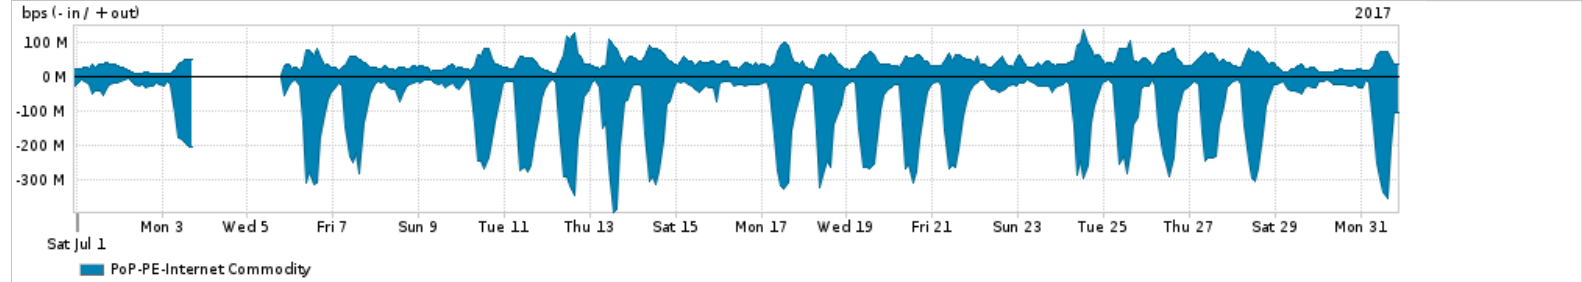

Os gráficos apresentados neste relatório de tráfego estão em formato stack, o que significa que seu valor é uma composição da soma dos componentes listados nas legendas localizadas logo abaixo dos gráficos. Os gráficos estão em "bps x tempo" e possuem dois eixos verticais, Out (positivo) e In (negativo).

A primeira coluna da tabela define o ponto de referência para entendimento dos valores de In e Out.
A contabilização do tráfego é sob o ponto de vista do AS da RNP, AS1916.

Legenda:

- PoP - Ponto de presença da RNP
- Parceiros - Provedores comerciais que a RNP mantém acordos de troca de tráfego
- Internet Acadêmica - Acesso às redes acadêmicas internacionais, serviço atualmente provido pela RedClara
- Internet commodity - Acesso pago à Internet global que é oferecido pela RNP aos seus clientes
- ASN - Número do sistema autônomo
- Profile - Objeto gerenciável definido arbitrariamente no Peakflow através de diversos parâmetros (ex: bloco cidr, peer-as, as-path, bgp community, interface, etc)

Utilização do serviço de Internet Commodity pelo PoP-PE

PROFILE	PROFILE	IN	OUT	TOTAL	
X	PoP-PE	Internet Commodity	91.60 Mbps	38.63 Mbps	130.23 Mbps

Utilização das trocas de tráfego comerciais no Brasil pelo PoP-PE