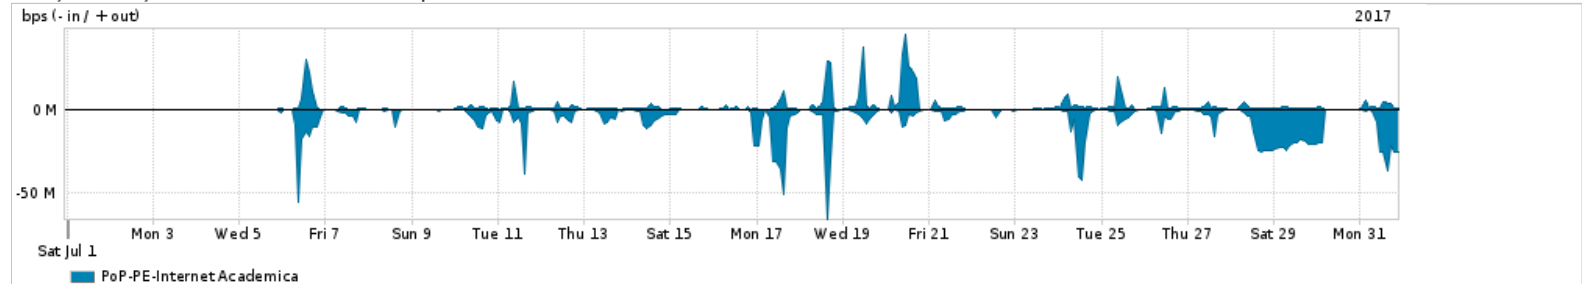

Os gráficos apresentados neste relatório de tráfego estão em formato stack, o que significa que seu valor é uma composição da soma dos componentes listados nas legendas localizadas logo abaixo dos gráficos. Os gráficos estão em "bps x tempo" e possuem dois eixos verticais, Out (positivo) e In (negativo).

A primeira coluna da tabela define o ponto de referência para entendimento dos valores de In e Out.
A contabilização do tráfego é sob o ponto de vista do AS da RNP, AS1916.

Legenda:

- PoP - Ponto de presença da RNP
- Parceiros - Provedores comerciais que a RNP mantém acordos de troca de tráfego
- Internet Acadêmica - Acesso às redes acadêmicas internacionais, serviço atualmente provido pela RedClara
- Internet commodity - Acesso pago à Internet global que é oferecido pela RNP aos seus clientes
- ASN - Número do sistema autônomo
- Profile - Objeto gerenciável definido arbitrariamente no Peakflow através de diversos parâmetros (ex: bloco cidr, peer-as, as-path, bgp community, interface, etc)

Utilização do serviço de Internet Commodity pelo PoP-PE

PROFILE	PROFILE	IN	OUT	TOTAL	
X	PoP-PE	Internet Commodity	91.60 Mbps	38.63 Mbps	130.23 Mbps

Utilização das trocas de tráfego comerciais no Brasil pelo PoP-PE

PROFILE	PROFILE	IN	OUT	TOTAL	
X	PoP-PE	Parceiros	480.47 Mbps	118.90 Mbps	599.37 Mbps

Utilização do serviço de Internet acadêmica internacional pelo PoP-PE

PROFILE	PROFILE	IN	OUT	TOTAL	
X	PoP-PE	Internet Academica	4.52 Mbps	1.76 Mbps	6.28 Mbps