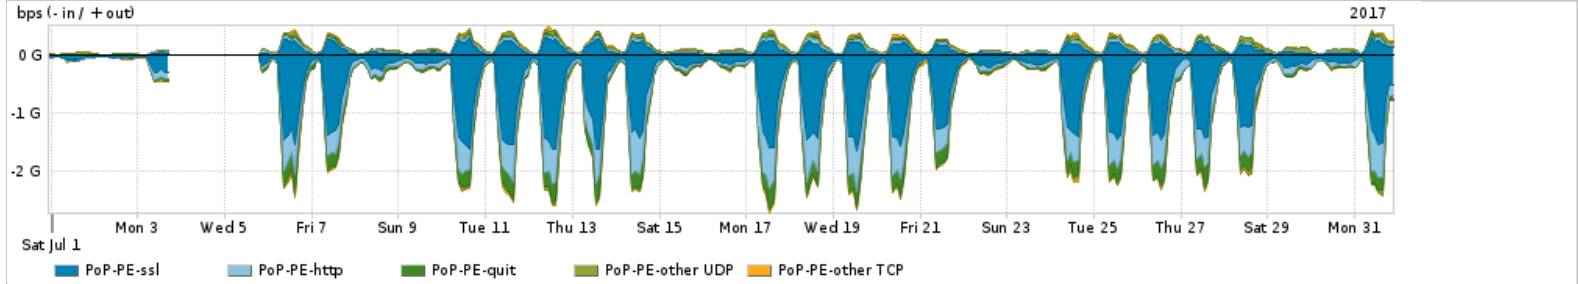

Distribuição do tráfego do PoP-PE por aplicação (análise em camada 3 e 4)

Average | Max | PCT95

PROFILE	APPLICATION	IN	OUT	TOTAL	
☒	PoP-PE	ssl	426.16 Mbps	78.01 Mbps	504.17 Mbps
☒	PoP-PE	http	173.98 Mbps	23.66 Mbps	197.64 Mbps
☒	PoP-PE	quit	80.73 Mbps	7.51 Mbps	88.25 Mbps
☒	PoP-PE	other UDP	13.99 Mbps	30.24 Mbps	44.24 Mbps