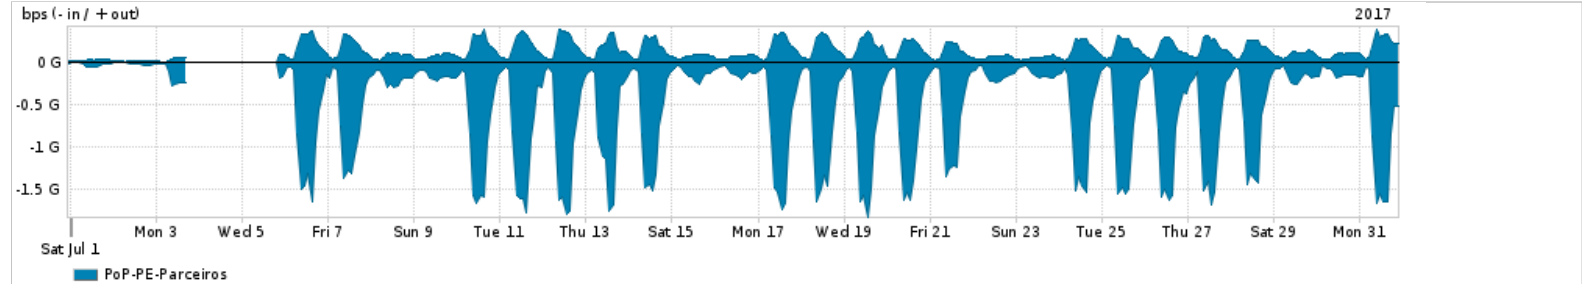

Os gráficos apresentados neste relatório de tráfego estão em formato stack, o que significa que seu valor é uma composição da soma dos componentes listados nas legendas localizadas logo abaixo dos gráficos. Os gráficos estão em "bps x tempo" e possuem dois eixos verticais, Out (positivo) e In (negativo).

A primeira coluna da tabela define o ponto de referência para entendimento dos valores de In e Out.
A contabilização do tráfego é sob o ponto de vista do AS da RNP, AS1916.

Legenda:

- PoP - Ponto de presença da RNP
- Parceiros - Provedores comerciais que a RNP mantém acordos de troca de tráfego
- Internet Acadêmica - Acesso às redes acadêmicas internacionais, serviço atualmente provido pela RedClara
- Internet commodity - Acesso pago à Internet global que é oferecido pela RNP aos seus clientes
- ASN - Número do sistema autônomo
- Profile - Objeto gerenciável definido arbitrariamente no Peakflow através de diversos parâmetros (ex: bloco cidr, peer-as, as-path, bgp community, interface, etc)

Utilização do serviço de Internet Commodity pelo PoP-PE

PROFILE	PROFILE	IN	OUT	TOTAL	
X	PoP-PE	Internet Commodity	91.60 Mbps	38.63 Mbps	130.23 Mbps

Utilização das trocas de tráfego comerciais no Brasil pelo PoP-PE