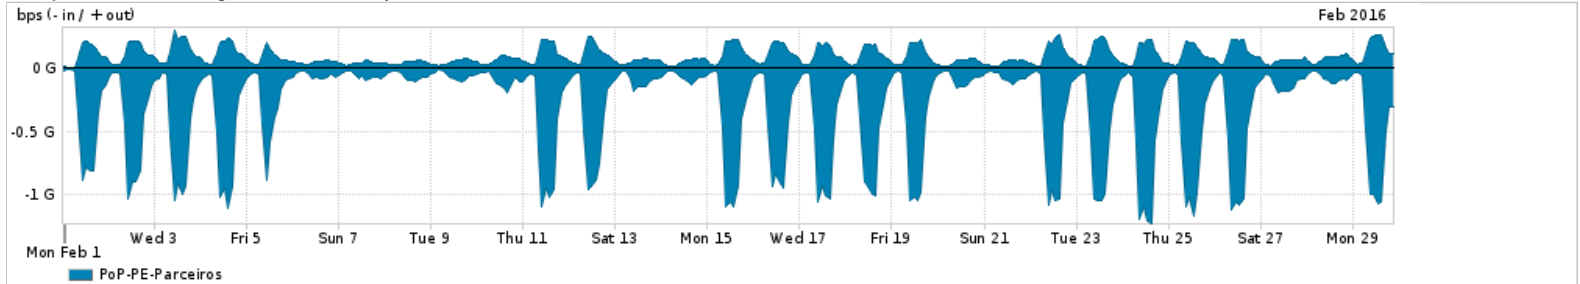

Os gráficos apresentados neste relatório de tráfego estão em formato stack, o que significa que seu valor é uma composição da soma dos componentes listados nas legendas localizadas logo abaixo dos gráficos. Os gráficos estão em "bps x tempo" e possuem dois eixos verticais, Out (positivo) e In (negativo).  
 A primeira coluna da tabela define o ponto de referência para entendimento dos valores de In e Out.  
 A contabilização do tráfego é sob o ponto de vista do AS da RNP, AS1916.

- Legenda:
- PoP - Ponto de presença da RNP
  - Parceiros - Provedores comerciais que a RNP mantém acordos de troca de tráfego
  - Internet Acadêmica - Acesso às redes acadêmicas internacionais, serviço atualmente provido pela RedClara
  - Internet commodity - Acesso pago à Internet global que é oferecido pela RNP aos seus clientes
  - ASN - Número do sistema autônomo
  - Profile - Objeto gerenciável definido arbitrariamente no Peakflow através de diversos parâmetros (ex: bloco cidr, peer-as, as-path, bgp community, interface, etc)

Utilização do serviço de Internet Commodity pelo PoP-PE

Average | Max | PCT95

PROFILE	PROFILE	IN	OUT	TOTAL	
<input type="checkbox"/>	PoP-PE	Internet Commodity	104.84 Mbps	65.44 Mbps	170.27 Mbps

Utilização das trocas de tráfego comerciais no Brasil pelo PoP-PE