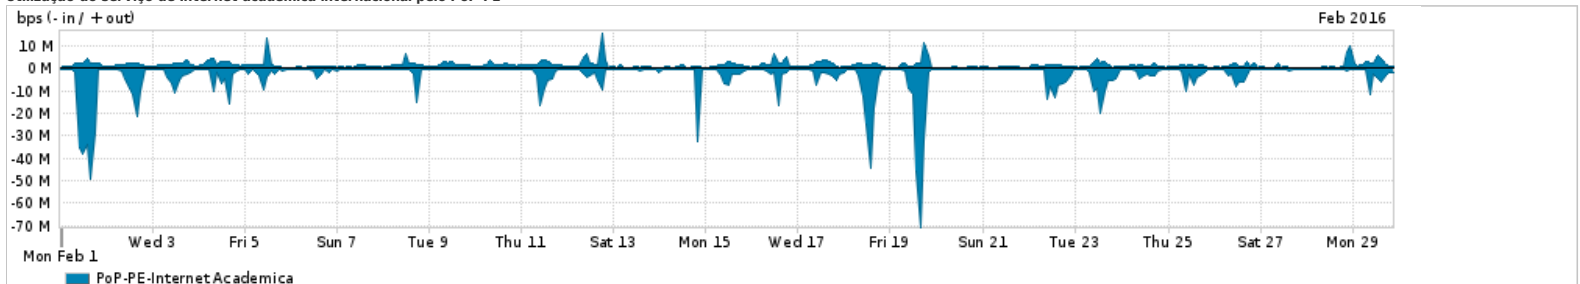

Os gráficos apresentados neste relatório de tráfego estão em formato stack, o que significa que seu valor é uma composição da soma dos componentes listados nas legendas localizadas logo abaixo dos gráficos. Os gráficos estão em "bps x tempo" e possuem dois eixos verticais, Out (positivo) e In (negativo).  
 A primeira coluna da tabela define o ponto de referência para entendimento dos valores de In e Out.  
 A contabilização do tráfego é sob o ponto de vista do AS da RNP, AS1916.

- Legenda:
- PoP - Ponto de presença da RNP
  - Parceiros - Provedores comerciais que a RNP mantém acordos de troca de tráfego
  - Internet Acadêmica - Acesso às redes acadêmicas internacionais, serviço atualmente provido pela RedClara
  - Internet commodity - Acesso pago à Internet global que é oferecido pela RNP aos seus clientes
  - ASN - Número do sistema autônomo
  - Profile - Objeto gerenciável definido arbitrariamente no Peakflow através de diversos parâmetros (ex: bloco cidr, peer-as, as-path, bgp community, interface, etc)

Utilização do serviço de Internet Commodity pelo PoP-PE

Average | Max | PCT95

PROFILE	PROFILE	IN	OUT	TOTAL	
<input type="checkbox"/>	PoP-PE	Internet Commodity	104.84 Mbps	65.44 Mbps	170.27 Mbps

Utilização das trocas de tráfego comerciais no Brasil pelo PoP-PE

Average | Max | PCT95

PROFILE	PROFILE	IN	OUT	TOTAL	
<input type="checkbox"/>	PoP-PE	Parceiros	308.34 Mbps	92.52 Mbps	400.85 Mbps

Utilização do serviço de Internet acadêmica internacional pelo PoP-PE

Average | Max | PCT95