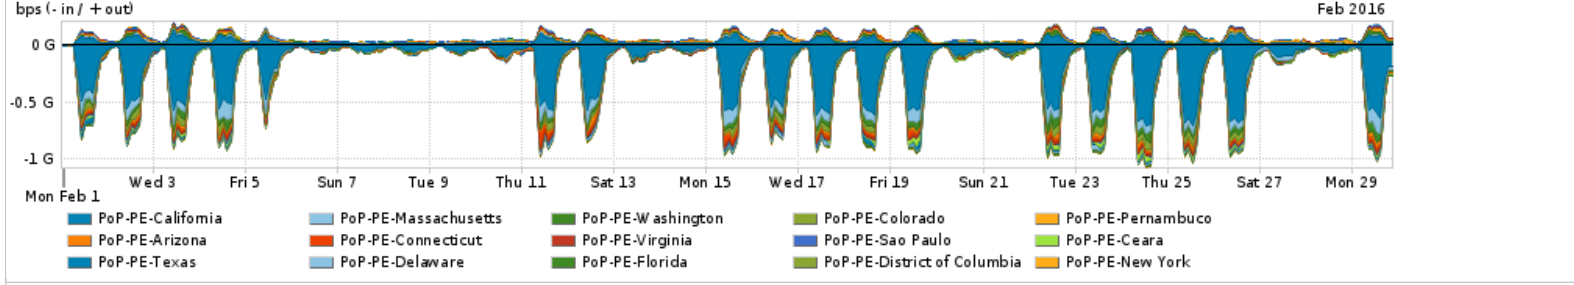

PROFILE	PROFILE	IN	OUT	TOTAL	
☐	PoP-PE	PoP-PB	3.00 bps	0.00 bps	3.00 bps

Distribuição do tráfego do PoP-PE por estado, província ou similar

Average | Max | PCT95

PROFILE	REGION	IN	OUT	TOTAL	
☐	PoP-PE	California	172.26 Mbps	28.03 Mbps	200.29 Mbps
☐	PoP-PE	Massachusetts	26.97 Mbps	1.73 Mbps	28.70 Mbps
☐	PoP-PE	Washington	16.36 Mbps	6.01 Mbps	22.37 Mbps
☐	PoP-PE	Colorado	11.52 Mbps	331.00 Kbps	11.85 Mbps
☐	PoP-PE	Pernambuco	793.24 Kbps	9.37 Mbps	10.16 Mbps
☐	PoP-PE	Arizona	8.79 Mbps	585.20 Kbps	9.38 Mbps
☐	PoP-PE	Connecticut	8.31 Mbps	293.39 Kbps	8.61 Mbps
☐	PoP-PE	Virginia	4.56 Mbps	3.94 Mbps	8.51 Mbps
☐	PoP-PE	Sao Paulo	2.74 Mbps	5.67 Mbps	8.41 Mbps
☐	PoP-PE	Ceara	7.00 Mbps	489.23 Kbps	7.49 Mbps
☐	PoP-PE	Texas	4.54 Mbps	1.85 Mbps	6.39 Mbps
☐	PoP-PE	Delaware	4.89 Mbps	933.30 Kbps	5.82 Mbps
☐	PoP-PE	Florida	3.81 Mbps	873.51 Kbps	4.69 Mbps
☐	PoP-PE	District of Columbia	2.26 Mbps	81.58 Kbps	2.34 Mbps
☐	PoP-PE	New York	728.39 Kbps	1.39 Mbps	2.12 Mbps