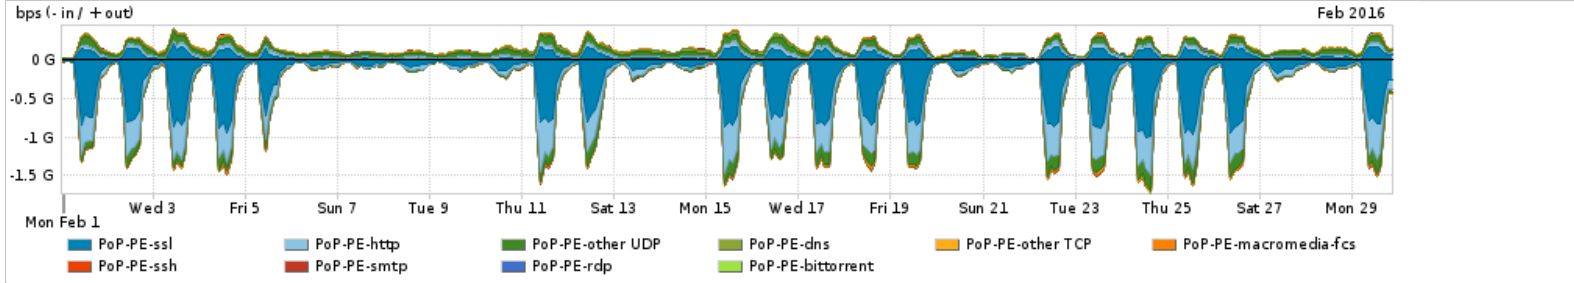

Distribuição do tráfego do PoP-PE por aplicação (análise em camada 3 e 4)

Average | Max | PCT95

PROFILE	APPLICATION	IN	OUT	TOTAL	
☐	PoP-PE	ssl	246.47 Mbps	48.45 Mbps	294.92 Mbps
☐	PoP-PE	http	126.78 Mbps	31.57 Mbps	158.35 Mbps