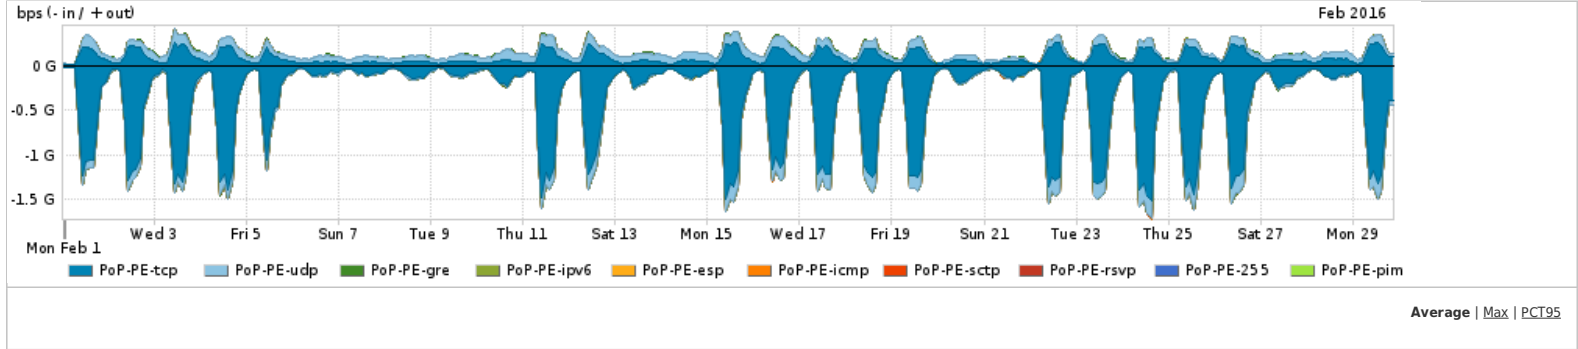

PROFILE	APPLICATION	IN	OUT	TOTAL	
☐	PoP-PE	other UDP	41.44 Mbps	50.94 Mbps	92.38 Mbps
☐	PoP-PE	dns	1.74 Mbps	17.46 Mbps	19.20 Mbps
☐	PoP-PE	other TCP	6.74 Mbps	10.86 Mbps	17.60 Mbps
☐	PoP-PE	macromedia-fcs	2.63 Mbps	117.10 Kbps	2.75 Mbps
☐	PoP-PE	ssh	816.14 Kbps	580.93 Kbps	1.40 Mbps
☐	PoP-PE	smtp	579.93 Kbps	633.92 Kbps	1.21 Mbps
☐	PoP-PE	rdp	55.42 Kbps	397.65 Kbps	453.06 Kbps
☐	PoP-PE	bittorrent	142.54 Kbps	282.28 Kbps	424.82 Kbps

Distribuição do tráfego do PoP-PE por protocolo

PROFILE	PROTOCOL	IN	OUT	TOTAL	
☐	PoP-PE	tcp	384.81 Mbps	93.17 Mbps	477.98 Mbps
☐	PoP-PE	udp	43.30 Mbps	68.45 Mbps	111.75 Mbps
☐	PoP-PE	gre	336.26 Kbps	3.15 Mbps	3.49 Mbps
☐	PoP-PE	ipv6	170.44 Kbps	43.15 Kbps	213.58 Kbps
☐	PoP-PE	esp	176.95 Kbps	27.30 Kbps	204.25 Kbps
☐	PoP-PE	icmp	130.97 Kbps	56.34 Kbps	187.32 Kbps
☐	PoP-PE	sctp	12.00 bps	0.00 bps	12.00 bps
☐	PoP-PE	pim	0.00 bps	0.00 bps	0.00 bps
☐	PoP-PE	rsvp	0.00 bps	0.00 bps	0.00 bps
☐	PoP-PE	255	0.00 bps	0.00 bps	0.00 bps

For assistance with this product, please contact support@arbornetworks.com.