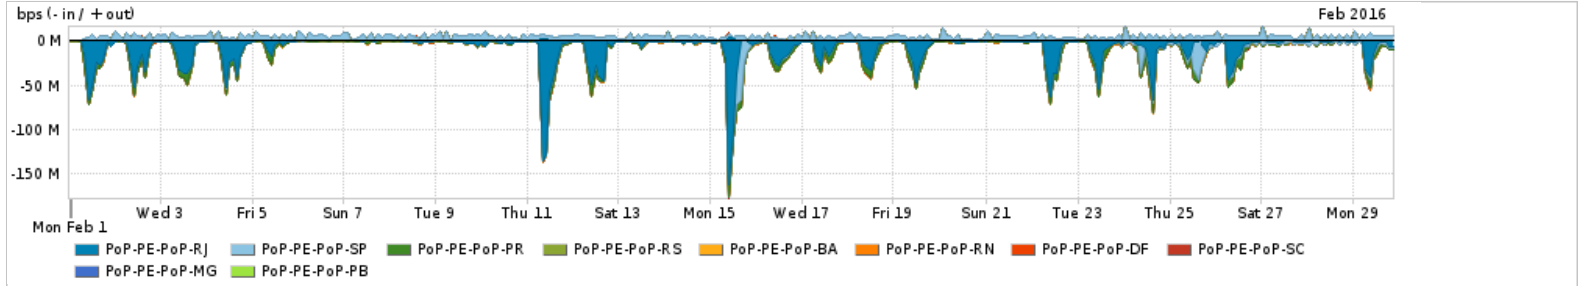

PROFILE	PROFILE	IN	OUT	TOTAL	
<input type="checkbox"/>	PoP-PE	Internet Acadêmica	3.22 Mbps	1.61 Mbps	4.83 Mbps

Redes (AS's de origem) mais acessadas pelo PoP-PE

Average | Max | PCT95

PROFILE	AS NAME	ASN	IN	OUT	TOTAL	
<input type="checkbox"/>	PoP-PE	GOOGLE	15169	143.24 Mbps	20.65 Mbps	163.89 Mbps
<input type="checkbox"/>	PoP-PE	FACEBOOK	32934	30.83 Mbps	3.76 Mbps	34.59 Mbps
<input type="checkbox"/>	PoP-PE	AKAMAI-ASN1	20940	22.92 Mbps	1.26 Mbps	24.18 Mbps
<input type="checkbox"/>	PoP-PE	GVTBR	18881	1.59 Mbps	14.42 Mbps	16.02 Mbps
<input type="checkbox"/>	PoP-PE	AMAZON-02	16509	11.88 Mbps	3.83 Mbps	15.71 Mbps
<input type="checkbox"/>	PoP-PE	DCLUX	24611	13.84 Mbps	1.14 Mbps	14.98 Mbps
<input type="checkbox"/>	PoP-PE	Microsoft-MSN-AS	8075	6.16 Mbps	8.15 Mbps	14.32 Mbps
<input type="checkbox"/>	PoP-PE	DROPBOX	19679	9.59 Mbps	3.71 Mbps	13.30 Mbps
<input type="checkbox"/>	PoP-PE	NULL	0	12.30 Mbps	257.39 Kbps	12.56 Mbps
<input type="checkbox"/>	PoP-PE	NTT-COMMUNICATIONS-2914	2914	11.79 Mbps	488.99 Kbps	12.28 Mbps

Interesse de tráfego do PoP-PE com os outros PoPs da RNP

Average | Max | PCT95

PROFILE	PROFILE	IN	OUT	TOTAL	
<input type="checkbox"/>	PoP-PE	PoP-RJ	8.54 Mbps	192.35 Kbps	8.73 Mbps
<input type="checkbox"/>	PoP-PE	PoP-SP	1.30 Mbps	5.11 Mbps	6.41 Mbps
<input type="checkbox"/>	PoP-PE	PoP-PR	2.19 Mbps	0.00 bps	2.19 Mbps
<input type="checkbox"/>	PoP-PE	PoP-RS	329.16 Kbps	0.00 bps	329.16 Kbps
<input type="checkbox"/>	PoP-PE	PoP-BA	121.50 Kbps	0.00 bps	121.50 Kbps
<input type="checkbox"/>	PoP-PE	PoP-RN	37.10 Kbps	0.00 bps	37.10 Kbps
<input type="checkbox"/>	PoP-PE	PoP-DF	0.00 bps	34.43 Kbps	34.43 Kbps
<input type="checkbox"/>	PoP-PE	PoP-SC	4.40 Kbps	0.00 bps	4.40 Kbps
<input type="checkbox"/>	PoP-PE	PoP-MG	22.00 bps	0.00 bps	22.00 bps