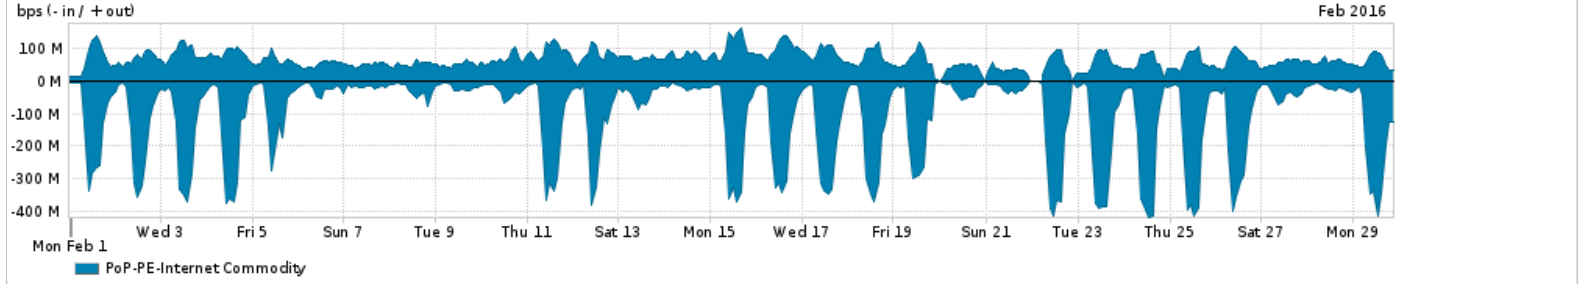

Os gráficos apresentados neste relatório de tráfego estão em formato stack, o que significa que seu valor é uma composição da soma dos componentes listados nas legendas localizadas logo abaixo dos gráficos. Os gráficos estão em "bps x tempo" e possuem dois eixos verticais, Out (positivo) e In (negativo).  
 A primeira coluna da tabela define o ponto de referência para entendimento dos valores de In e Out.  
 A contabilização do tráfego é sob o ponto de vista do AS da RNP, AS1916.

- Legenda:
- PoP - Ponto de presença da RNP
  - Parceiros - Provedores comerciais que a RNP mantém acordos de troca de tráfego
  - Internet Acadêmica - Acesso às redes acadêmicas internacionais, serviço atualmente provido pela RedClara
  - Internet commodity - Acesso pago à Internet global que é oferecido pela RNP aos seus clientes
  - ASN - Número do sistema autônomo
  - Profile - Objeto gerenciável definido arbitrariamente no Peakflow através de diversos parâmetros (ex: bloco cidr, peer-as, as-path, bgp community, interface, etc)

Utilização do serviço de Internet Commodity pelo PoP-PE

Average | Max | PCT95

PROFILE	PROFILE	IN	OUT	TOTAL	
<input type="checkbox"/>	PoP-PE	Internet Commodity	104.84 Mbps	65.44 Mbps	170.27 Mbps

Utilização das trocas de tráfego comerciais no Brasil pelo PoP-PE