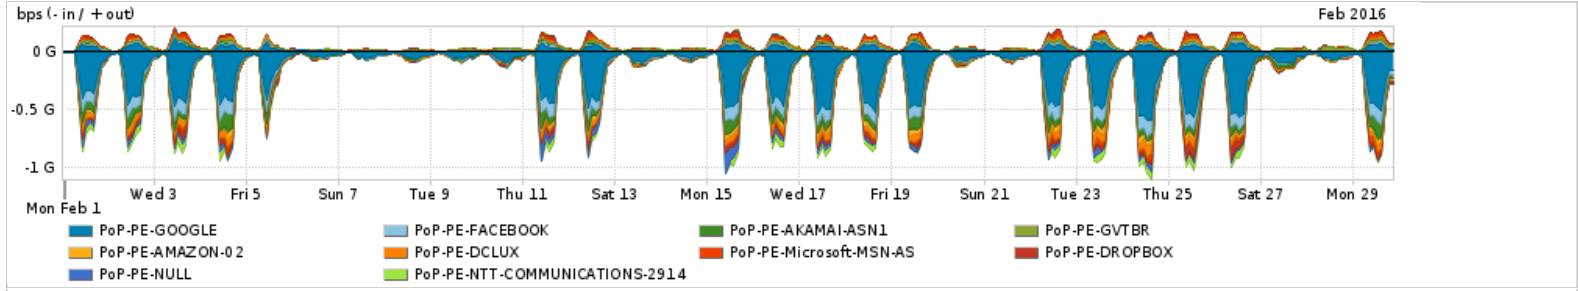

Os gráficos apresentados neste relatório de tráfego estão em formato stack, o que significa que seu valor é uma composição da soma dos componentes listados nas legendas localizadas logo abaixo dos gráficos. Os gráficos estão em "bps x tempo" e possuem dois eixos verticais, Out (positivo) e In (negativo).  
 A primeira coluna da tabela define o ponto de referência para entendimento dos valores de In e Out.  
 A contabilização do tráfego é sob o ponto de vista do AS da RNP, AS1916.

Utilização do serviço de Internet Commodity pelo PoP-PE

Average | Max | PCT95

PROFILE	PROFILE	IN	OUT	TOTAL	
<input type="checkbox"/>	PoP-PE	Internet Commodity	104.84 Mbps	65.44 Mbps	170.27 Mbps

Utilização das trocas de tráfego comerciais no Brasil pelo PoP-PE

Average | Max | PCT95

PROFILE	PROFILE	IN	OUT	TOTAL	
<input type="checkbox"/>	PoP-PE	Parceiros	308.34 Mbps	92.52 Mbps	400.85 Mbps

Utilização do serviço de Internet acadêmica internacional pelo PoP-PE

Average | Max | PCT95

PROFILE	PROFILE	IN	OUT	TOTAL	
<input type="checkbox"/>	PoP-PE	Internet Acadêmica	3.22 Mbps	1.61 Mbps	4.83 Mbps

Redes (AS's de origem) mais acessadas pelo PoP-PE

Average | Max | PCT95

PROFILE	AS NAME	ASN	IN	OUT	TOTAL	
<input type="checkbox"/>	PoP-PE	GOOGLE	15169	143.24 Mbps	20.65 Mbps	163.89 Mbps
<input type="checkbox"/>	PoP-PE	FACEBOOK	32934	30.83 Mbps	3.76 Mbps	34.59 Mbps
<input type="checkbox"/>	PoP-PE	AKAMAI-ASN1	20940	22.92 Mbps	1.26 Mbps	24.18 Mbps
<input type="checkbox"/>	PoP-PE	GVTBR	18881	1.59 Mbps	14.42 Mbps	16.02 Mbps
<input type="checkbox"/>	PoP-PE	AMAZON-02	16509	11.88 Mbps	3.83 Mbps	15.71 Mbps
<input type="checkbox"/>	PoP-PE	DCLUX	24611	13.84 Mbps	1.14 Mbps	14.98 Mbps
<input type="checkbox"/>	PoP-PE	Microsoft-MSN-AS	8075	6.16 Mbps	8.15 Mbps	14.32 Mbps
<input type="checkbox"/>	PoP-PE	DROPBOX	19679	9.59 Mbps	3.71 Mbps	13.30 Mbps
<input type="checkbox"/>	PoP-PE	NULL	0	12.30 Mbps	257.39 Kbps	12.56 Mbps
<input type="checkbox"/>	PoP-PE	NTT-COMMUNICATIONS-2914	2914	11.79 Mbps	488.99 Kbps	12.28 Mbps