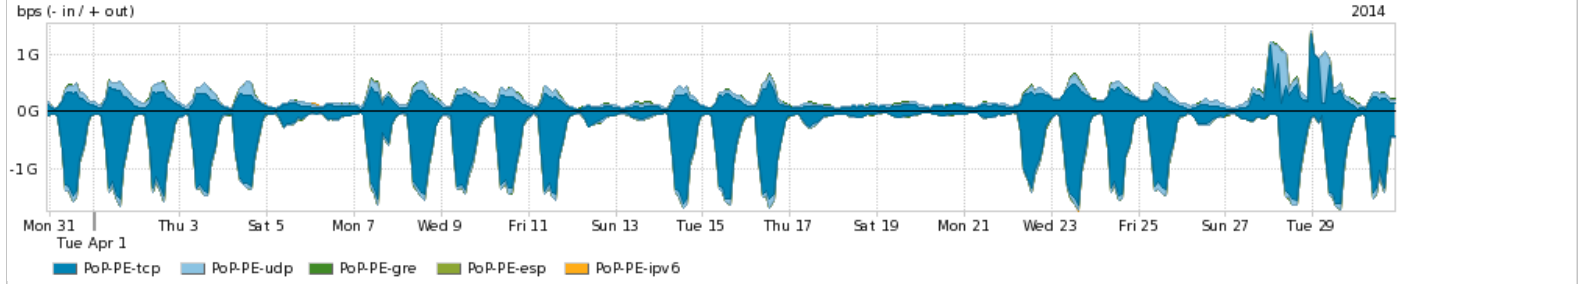

PROFILE	APPLICATION	IN	OUT	TOTAL	
☐	PoP-PE	macromedia-fcs	4.71 Mbps	236.04 Kbps	4.94 Mbps
☐	PoP-PE	smtp	1.31 Mbps	1.31 Mbps	2.62 Mbps
☒	PoP-PE	ssh	1.82 Mbps	438.07 Kbps	2.26 Mbps
☐	PoP-PE	bittorrent	298.09 Kbps	899.31 Kbps	1.20 Mbps
☐	PoP-PE	rdp	69.08 Kbps	840.35 Kbps	909.43 Kbps

Distribuição do tráfego do PoP-PE por protocolo

Average | Max | PCT95

PROFILE	PROTOCOL	IN	OUT	TOTAL	
☒	PoP-PE	tcp	456.43 Mbps	174.78 Mbps	631.21 Mbps
☒	PoP-PE	udp	32.40 Mbps	75.76 Mbps	108.15 Mbps
☒	PoP-PE	gre	1.56 Mbps	6.07 Mbps	7.63 Mbps
☐	PoP-PE	icmp	185.48 Kbps	172.95 Kbps	358.43 Kbps
☒	PoP-PE	esp	110.67 Kbps	15.89 Kbps	126.55 Kbps
☒	PoP-PE	ipv6	43.74 Kbps	79.99 Kbps	123.73 Kbps
☐	PoP-PE	rsvp	10.00 bps	23.00 bps	33.00 bps
☐	PoP-PE	152	0.00 bps	0.00 bps	0.00 bps
☐	PoP-PE	237	0.00 bps	0.00 bps	0.00 bps
☐	PoP-PE	igp	0.00 bps	0.00 bps	0.00 bps

For assistance with this product, please contact support@arbornetworks.com.