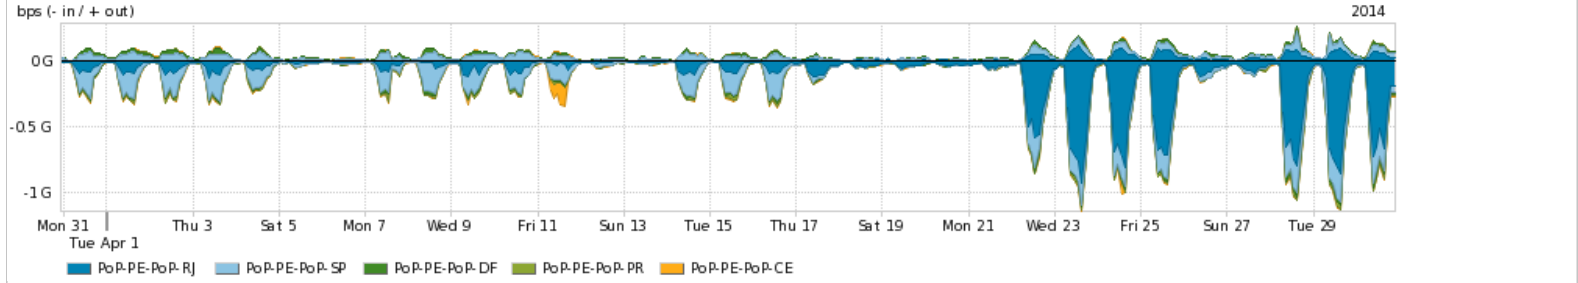

Interesse de tráfego do PoP-PE com os outros PoPs da RNP

Average | Max | PCT95

PROFILE	PROFILE	IN	OUT	TOTAL
☒	PoP-PE	PoP-RJ	99.29 Mbps	112.00 Mbps
☒	PoP-PE	PoP-SP	58.01 Mbps	84.17 Mbps
☐	PoP-PE	PoP-PB	3.19 Mbps	21.33 Mbps
☒	PoP-PE	PoP-DF	5.50 Mbps	15.39 Mbps
☐	PoP-PE	PoP-BA	1.83 Mbps	13.99 Mbps
☒	PoP-PE	PoP-PR	6.68 Mbps	7.93 Mbps
☐	PoP-PE	PoP-MG	3.53 Mbps	6.90 Mbps
☒	PoP-PE	PoP-CE	4.33 Mbps	4.94 Mbps
☐	PoP-PE	PoP-RS	1.53 Mbps	2.52 Mbps
☐	PoP-PE	PoP-PE	898.35 Kbps	1.80 Mbps