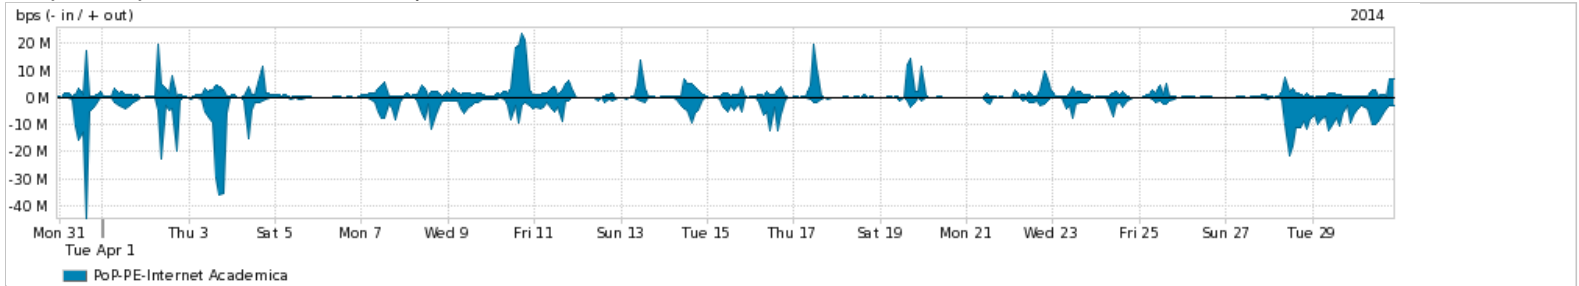

Utilização do serviço de Internet acadêmica internacional pelo PoP-PE

Average | Max | PCT95

PROFILE	PROFILE	IN	OUT	TOTAL	
☒	PoP-PE	Internet Acadêmica	2.66 Mbps	1.69 Mbps	4.35 Mbps