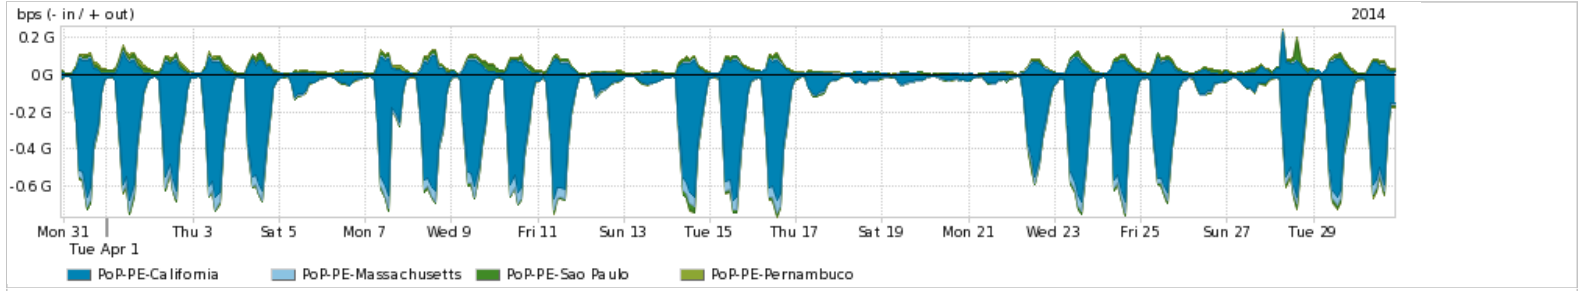

Distribuição do tráfego do PoP-PE por estado, província ou similar

Average | Max | PCT95

PROFILE	REGION	IN	OUT	TOTAL	
☒	PoP-PE	California	194.54 Mbps	26.05 Mbps	220.59 Mbps
☐	PoP-PE	Washington	13.63 Mbps	7.06 Mbps	20.69 Mbps
☒	PoP-PE	Massachusetts	15.89 Mbps	1.55 Mbps	17.45 Mbps
☐	PoP-PE	New Jersey	11.63 Mbps	3.60 Mbps	15.23 Mbps
☒	PoP-PE	Sao Paulo	5.01 Mbps	9.16 Mbps	14.17 Mbps
☐	PoP-PE	Texas	10.06 Mbps	3.61 Mbps	13.67 Mbps
☐	PoP-PE	Guangdong	27.96 Kbps	12.76 Mbps	12.79 Mbps
☐	PoP-PE	Beijing	544.01 Kbps	7.38 Mbps	7.93 Mbps
☒	PoP-PE	Pernambuco	1.62 Mbps	5.83 Mbps	7.45 Mbps
☐	PoP-PE	Arizona	7.10 Mbps	219.23 Kbps	7.32 Mbps
☐	PoP-PE	District of Columbia	3.03 Mbps	590.66 Kbps	3.62 Mbps
☐	PoP-PE	Rio de Janeiro	1.16 Mbps	2.46 Mbps	3.62 Mbps
☐	PoP-PE	Distrito Federal	2.58 Mbps	890.91 Kbps	3.48 Mbps
☐	PoP-PE	Florida	2.75 Mbps	647.89 Kbps	3.40 Mbps
☐	PoP-PE	Illinois	2.60 Mbps	334.68 Kbps	2.94 Mbps