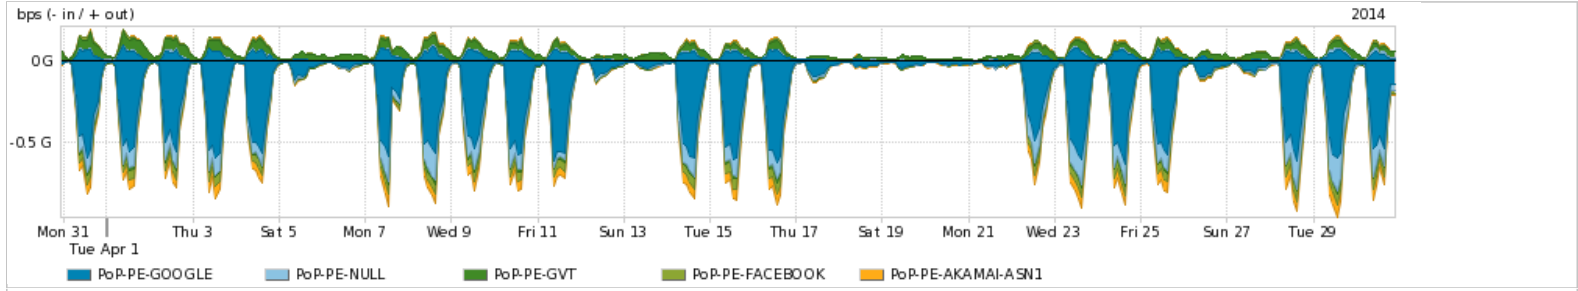

Os gráficos apresentados neste relatório de tráfego estão em formato stack, o que significa que seu valor é uma composição da soma dos componentes listados nas legendas localizadas logo abaixo dos gráficos. Os gráficos estão em "bps x tempo" e possuem dois eixos verticais, Out (positivo) e In (negativo).

Average | Max | PCT95

PROFILE	PROFILE	IN	OUT	TOTAL	
<input checked="" type="checkbox"/>	PoP-PE	Parceiros	322.66 Mbps	158.05 Mbps	480.71 Mbps

Utilização do serviço de Internet acadêmica internacional pelo PoP-PE

Average | Max | PCT95

PROFILE	PROFILE	IN	OUT	TOTAL	
<input checked="" type="checkbox"/>	PoP-PE	Internet Acadêmica	2.66 Mbps	1.69 Mbps	4.35 Mbps

Redes (AS's de origem) mais acessadas pelo PoP-PE

Average | Max | PCT95