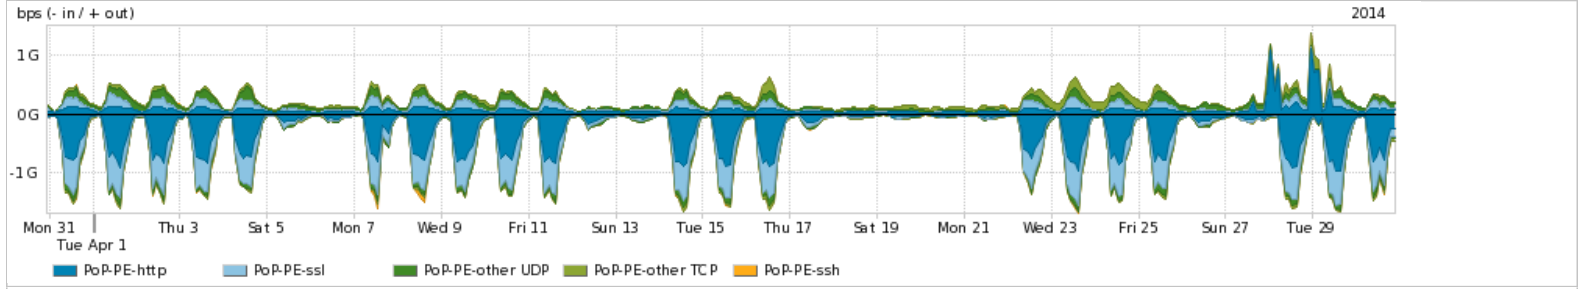

Distribuição do tráfego do PoP-PE por aplicação (análise em camada 3 e 4)

Average | Max | PCT95

PROFILE	APPLICATION	IN	OUT	TOTAL	
☒	PoP-PE	http	267.75 Mbps	69.62 Mbps	337.36 Mbps
☒	PoP-PE	ssl	164.15 Mbps	51.22 Mbps	215.37 Mbps
☒	PoP-PE	other UDP	31.50 Mbps	63.70 Mbps	95.20 Mbps
☒	PoP-PE	other TCP	15.64 Mbps	47.71 Mbps	63.35 Mbps
☐	PoP-PE	dns	799.47 Kbps	13.93 Mbps	14.73 Mbps