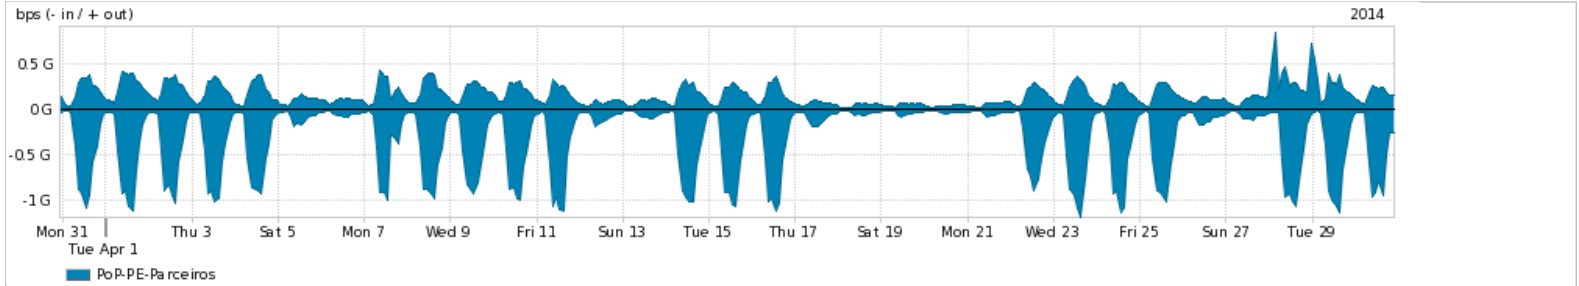

Os gráficos apresentados neste relatório de tráfego estão em formato stack, o que significa que seu valor é uma composição da soma dos componentes listados nas legendas localizadas logo abaixo dos gráficos. Os gráficos estão em "bps x tempo" e possuem dois eixos verticais, Out (positivo) e In (negativo).

ASN - Número do sistema autônomo

Profile - Objeto gerenciável definido arbitrariamente no Peakflow através de diversos parâmetros (ex: bloco cidr, peer-as, as-path, bgp community, interface, etc)

Utilização do serviço de Internet Commodity pelo PoP-PE

Average | Max | PCT95

PROFILE	PROFILE	IN	OUT	TOTAL	
<input checked="" type="checkbox"/>	PoP-PE	Internet Commodity	120.09 Mbps	92.56 Mbps	212.66 Mbps

Utilização das trocas de tráfego comerciais no Brasil pelo PoP-PE