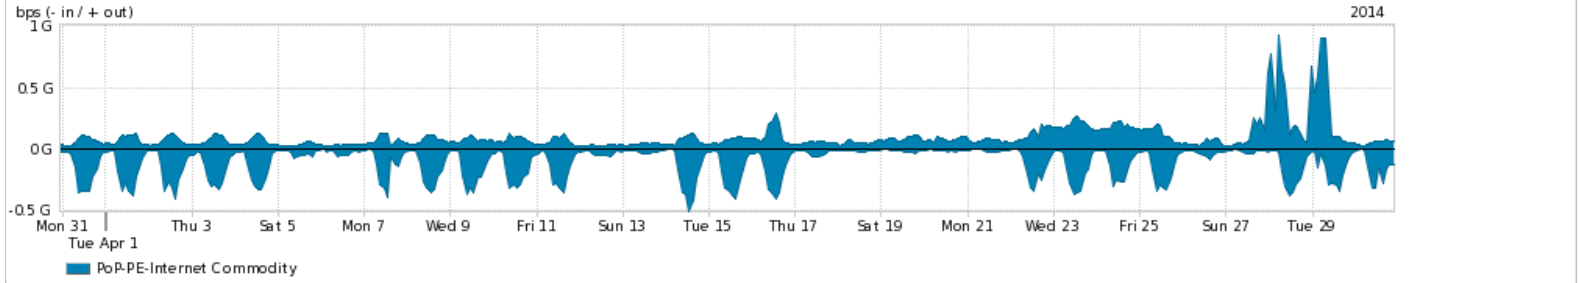

Os gráficos apresentados neste relatório de tráfego estão em formato stack, o que significa que seu valor é uma composição da soma dos componentes listados nas legendas localizadas logo abaixo dos gráficos. Os gráficos estão em "bps x tempo" e possuem dois eixos verticais, Out (positivo) e In (negativo).

A primeira coluna da tabela define o ponto de referência para o entendimento dos valores de In e Out.

A contabilização do tráfego é sob o ponto de vista do AS da RNP, AS1916.

Legenda:

PoP - Ponto de presença da RNP

Parceiros - Provedores comerciais que a RNP mantém acordos de troca de tráfego

Internet Acadêmica - Acesso às redes acadêmicas internacionais, serviço atualmente provido pela RedClara

Internet commodity - Acesso pago à Internet global que é oferecido gratuitamente pela RNP aos seus clientes

ASN - Número do sistema autônomo

Profile - Objeto gerenciável definido arbitrariamente no Peakflow através de diversos parâmetros (ex: bloco cidr, peer-as, as-path, bgp community, interface, etc)

Utilização do serviço de Internet Commodity pelo PoP-PE