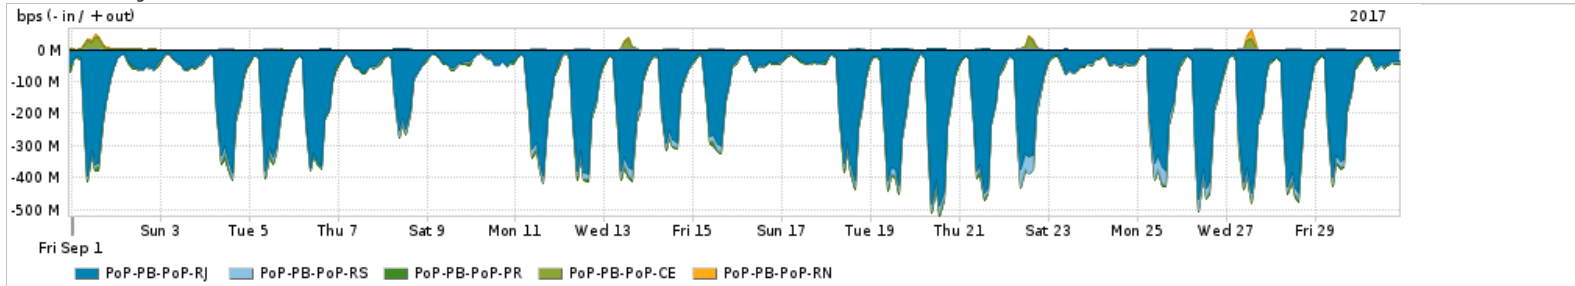

Interesse de tráfego do PoP-PB com os outros PoPs da RNP

Average | Max | PCT95

PROFILE	PROFILE	IN	OUT	TOTAL	
☒	PoP-PB	PoP-RJ	134.68 Mbps	65.68 Kbps	134.75 Mbps
☒	PoP-PB	PoP-RS	8.14 Mbps	152.69 Kbps	8.29 Mbps
☒	PoP-PB	PoP-PR	4.47 Mbps	0.00 bps	4.47 Mbps
☒	PoP-PB	PoP-CE	29.16 Kbps	1.06 Mbps	1.09 Mbps
☒	PoP-PB	PoP-RN	7.13 Kbps	346.16 Kbps	353.28 Kbps
☐	PoP-PB	PoP-SP	277.48 Kbps	787.00 bps	278.27 Kbps
☐	PoP-PB	PoP-MA	1.65 Kbps	56.64 Kbps	58.29 Kbps
☐	PoP-PB	PoP-AP	1.35 Kbps	40.60 Kbps	41.95 Kbps
☐	PoP-PB	PoP-BA	21.59 Kbps	882.00 bps	22.47 Kbps