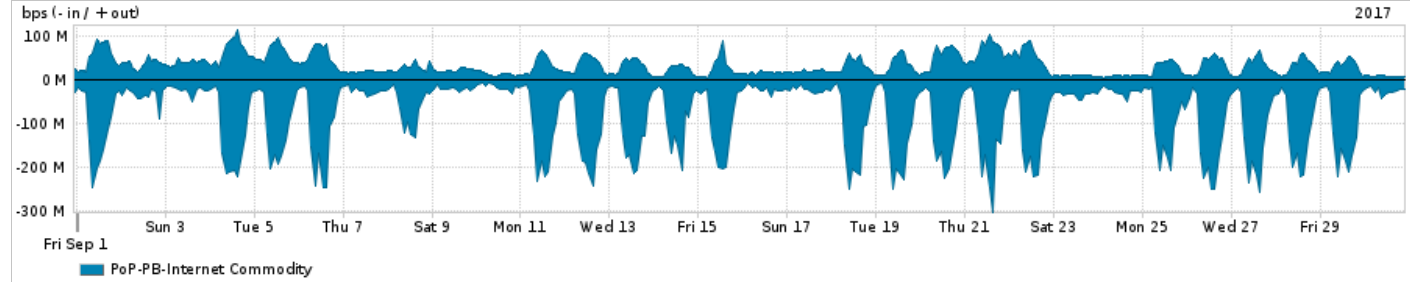

Os gráficos apresentados neste relatório de tráfego estão em formato stack, o que significa que seu valor é uma composição da soma dos componentes listados nas legendas localizadas logo abaixo dos gráficos. Os gráficos estão em "bps x tempo" e possuem dois eixos verticais, Out (positivo) e In (negativo).

A primeira coluna da tabela define o ponto de referência para entendimento dos valores de In e Out.
A contabilização do tráfego é sob o ponto de vista do AS da RNP, AS1916.

Legenda:
PoP - Ponto de presença da RNP
Parceiros - Provedores comerciais que a RNP mantém acordos de troca de tráfego
Internet Acadêmica - Acesso às redes acadêmicas internacionais, serviço atualmente provido pela RedClara
Internet commodity - Acesso pago à Internet global que é oferecido pela RNP aos seus clientes
ASN - Número do sistema autônomo
Profile - Objeto gerenciável definido arbitrariamente no Peakflow através de diversos parâmetros (ex: bloco cidr, peer-as, as-path, bgp community, interface, etc)

Utilização do serviço de Internet Commodity pelo PoP-PB

Average | Max | PCT95

PROFILE	PROFILE	IN	OUT	TOTAL	
X	PoP-PB	Internet Commodity	81.23 Mbps	33.70 Mbps	114.94 Mbps

Utilização das trocas de tráfego comerciais no Brasil pelo PoP-PB