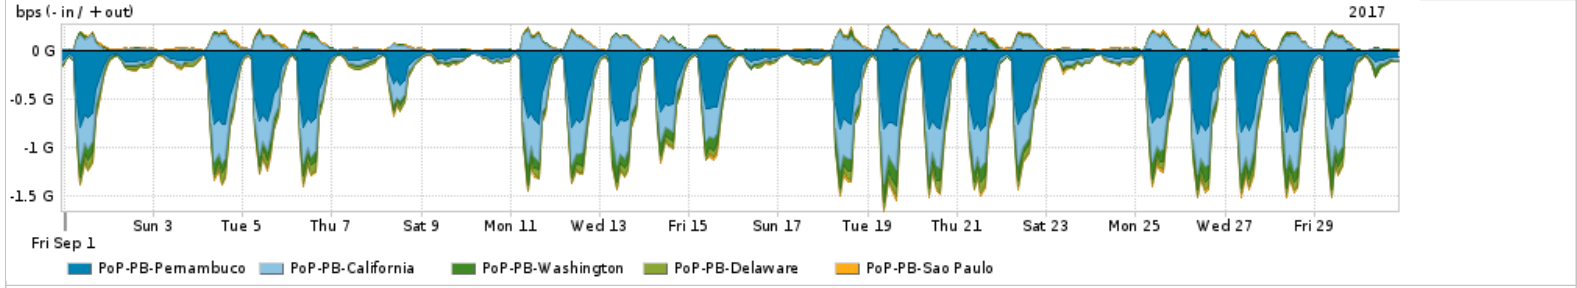

PROFILE	PROFILE	IN	OUT	TOTAL
☐	PoP-PB	PoP-PB	4.86 Kbps	4.86 Kbps
☐				9.71 Kbps

Distribuição do tráfego do PoP-PB por estado, província ou similar

Average | Max | PCT95

PROFILE	REGION	IN	OUT	TOTAL	
☒	PoP-PB	Pernambuco	264.32 Mbps	5.90 Mbps	270.21 Mbps
☒	PoP-PB	California	127.05 Mbps	52.51 Mbps	179.56 Mbps
☒	PoP-PB	Washington	45.98 Mbps	7.44 Mbps	53.42 Mbps
☒	PoP-PB	Delaware	35.06 Mbps	610.62 Kbps	35.67 Mbps
☒	PoP-PB	Sao Paulo	10.40 Mbps	9.77 Mbps	20.18 Mbps
☐	PoP-PB	Rio de Janeiro	16.41 Mbps	3.19 Mbps	19.60 Mbps
☐	PoP-PB	Massachusetts	16.90 Mbps	771.18 Kbps	17.67 Mbps
☐	PoP-PB	Paraiba	2.84 Mbps	9.74 Mbps	12.58 Mbps
☐	PoP-PB	Virginia	7.13 Mbps	3.85 Mbps	10.98 Mbps
☐	PoP-PB	Arizona	7.33 Mbps	231.70 Kbps	7.57 Mbps
☐	PoP-PB	Parana	3.74 Mbps	2.02 Mbps	5.76 Mbps
☐	PoP-PB	Texas	3.98 Mbps	701.56 Kbps	4.68 Mbps
☐	PoP-PB	Florida	3.87 Mbps	564.49 Kbps	4.43 Mbps
☐	PoP-PB	Noord-Holland	4.28 Mbps	131.37 Kbps	4.41 Mbps
☐	PoP-PB	Minas Gerais	1.19 Mbps	2.92 Mbps	4.11 Mbps