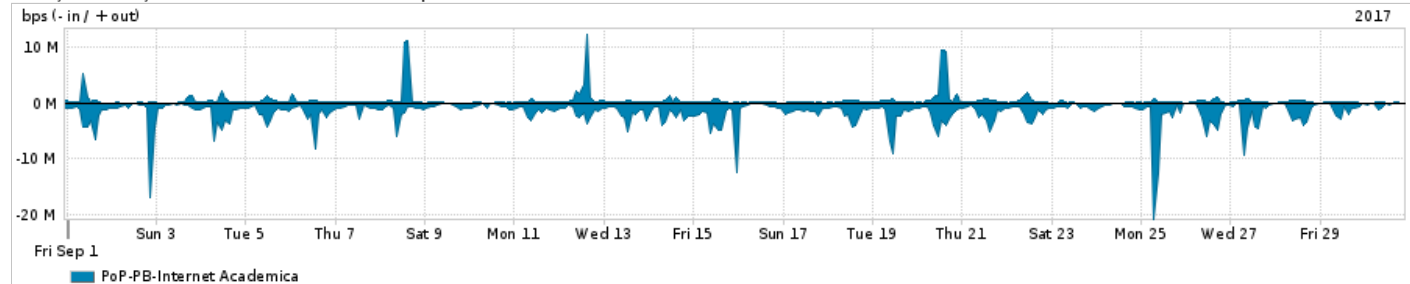

Os gráficos apresentados neste relatório de tráfego estão em formato stack, o que significa que seu valor é uma composição da soma dos componentes listados nas legendas localizadas logo abaixo dos gráficos. Os gráficos estão em "bps x tempo" e possuem dois eixos verticais, Out (positivo) e In (negativo).

A primeira coluna da tabela define o ponto de referência para entendimento dos valores de In e Out.
A contabilização do tráfego é sob o ponto de vista do AS da RNP, AS1916.

Legenda:
PoP - Ponto de presença da RNP
Parceiros - Provedores comerciais que a RNP mantém acordos de troca de tráfego
Internet Acadêmica - Acesso às redes acadêmicas internacionais, serviço atualmente provido pela RedClara
Internet commodity - Acesso pago à Internet global que é oferecido pela RNP aos seus clientes
ASN - Número do sistema autônomo
Profile - Objeto gerenciável definido arbitrariamente no Peakflow através de diversos parâmetros (ex: bloco cidr, peer-as, as-path, bgp community, interface, etc)

Utilização do serviço de Internet Commodity pelo PoP-PB

Average | Max | PCT95

PROFILE	PROFILE	IN	OUT	TOTAL	
X	PoP-PB	Internet Commodity	81.23 Mbps	33.70 Mbps	114.94 Mbps

Utilização das trocas de tráfego comerciais no Brasil pelo PoP-PB

Average | Max | PCT95

PROFILE	PROFILE	IN	OUT	TOTAL	
X	PoP-PB	Parceiros	337.04 Mbps	125.34 Mbps	462.39 Mbps

Utilização do serviço de Internet acadêmica internacional pelo PoP-PB

Average | Max | PCT95

PROFILE	PROFILE	IN	OUT	TOTAL	
X	PoP-PB	Internet Academica	1.67 Mbps	388.35 Kbps	2.06 Mbps