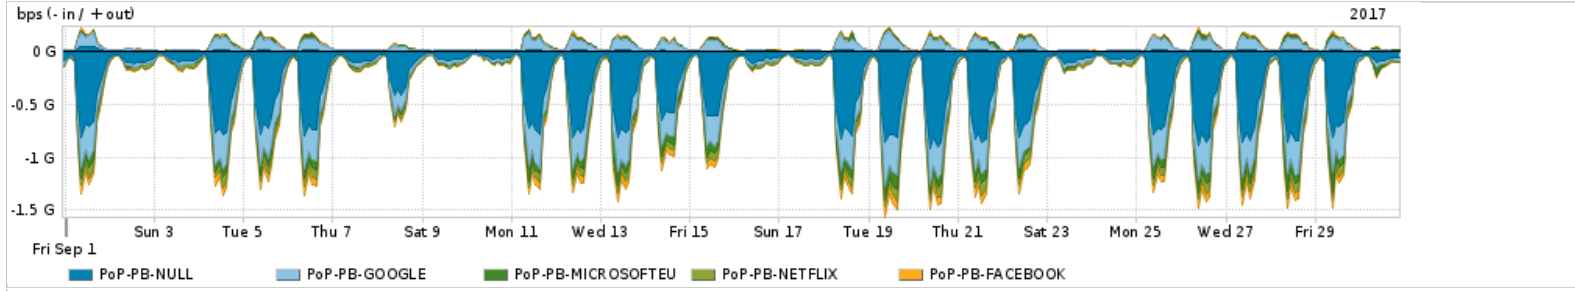

Redes (AS's de origem) mais acessadas pelo PoP-PB

Average | Max | PCT95

PROFILE	AS NAME	ASN	IN	OUT	TOTAL	
☒	PoP-PB	NULL	0	276.84 Mbps	4.27 Mbps	281.11 Mbps
☒	PoP-PB	GOOGLE	15169	102.35 Mbps	41.56 Mbps	143.91 Mbps
☒	PoP-PB	MICROSOFTEU	8068	30.37 Mbps	5.30 Mbps	35.67 Mbps
☒	PoP-PB	NETFLIX	2906	34.93 Mbps	570.39 Kbps	35.50 Mbps
☒	PoP-PB	FACEBOOK	32934	26.61 Mbps	6.05 Mbps	32.65 Mbps
☐	PoP-PB	AKAMAI-ASN1	20940	29.89 Mbps	860.18 Kbps	30.75 Mbps
☐	PoP-PB	AMAZON-02	16509	19.27 Mbps	2.91 Mbps	22.18 Mbps
☐	PoP-PB	CLARO	28573	3.76 Mbps	11.42 Mbps	15.18 Mbps
☐	PoP-PB	TELEFONICA-BRASIL-SA-BR	18881	3.71 Mbps	9.24 Mbps	12.95 Mbps
☐	PoP-PB	GCEPSA-BR	28604	11.32 Mbps	471.39 Kbps	11.79 Mbps