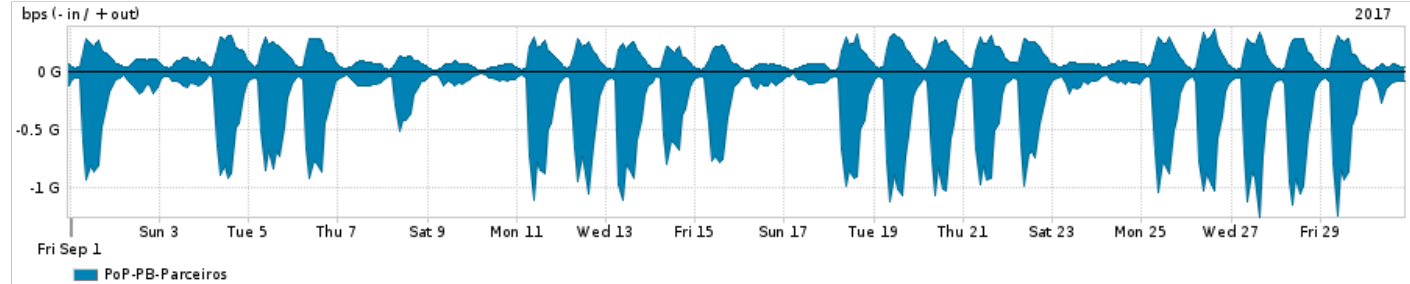

Os gráficos apresentados neste relatório de tráfego estão em formato stack, o que significa que seu valor é uma composição da soma dos componentes listados nas legendas localizadas logo abaixo dos gráficos. Os gráficos estão em "bps x tempo" e possuem dois eixos verticais, Out (positivo) e In (negativo).

A primeira coluna da tabela define o ponto de referência para entendimento dos valores de In e Out.
A contabilização do tráfego é sob o ponto de vista do AS da RNP, AS1916.

Legenda:
PoP - Ponto de presença da RNP
Parceiros - Provedores comerciais que a RNP mantém acordos de troca de tráfego
Internet Acadêmica - Acesso às redes acadêmicas internacionais, serviço atualmente provido pela RedClara
Internet commodity - Acesso pago à Internet global que é oferecido pela RNP aos seus clientes
ASN - Número do sistema autônomo
Profile - Objeto gerenciável definido arbitrariamente no Peakflow através de diversos parâmetros (ex: bloco cidr, peer-as, as-path, bgp community, interface, etc)

Utilização do serviço de Internet Commodity pelo PoP-PB

Average | Max | PCT95

PROFILE	PROFILE	IN	OUT	TOTAL	
X	PoP-PB	Internet Commodity	81.23 Mbps	33.70 Mbps	114.94 Mbps

Utilização das trocas de tráfego comerciais no Brasil pelo PoP-PB