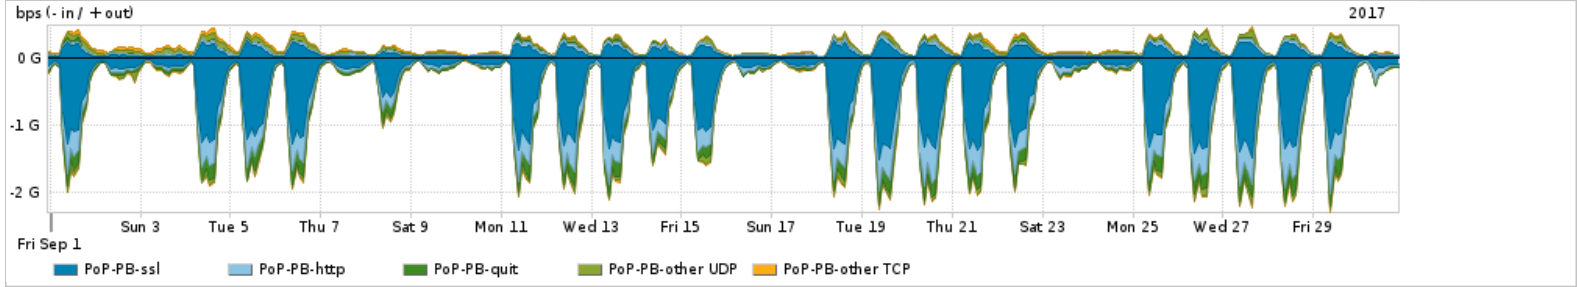

Distribuição do tráfego do PoP-PB por aplicação (análise em camada 3 e 4)

Average | Max | PCT95

PROFILE	APPLICATION	IN	OUT	TOTAL	
☒	PoP-PB	ssl	445.86 Mbps	71.29 Mbps	517.16 Mbps
☒	PoP-PB	http	139.00 Mbps	27.95 Mbps	166.95 Mbps